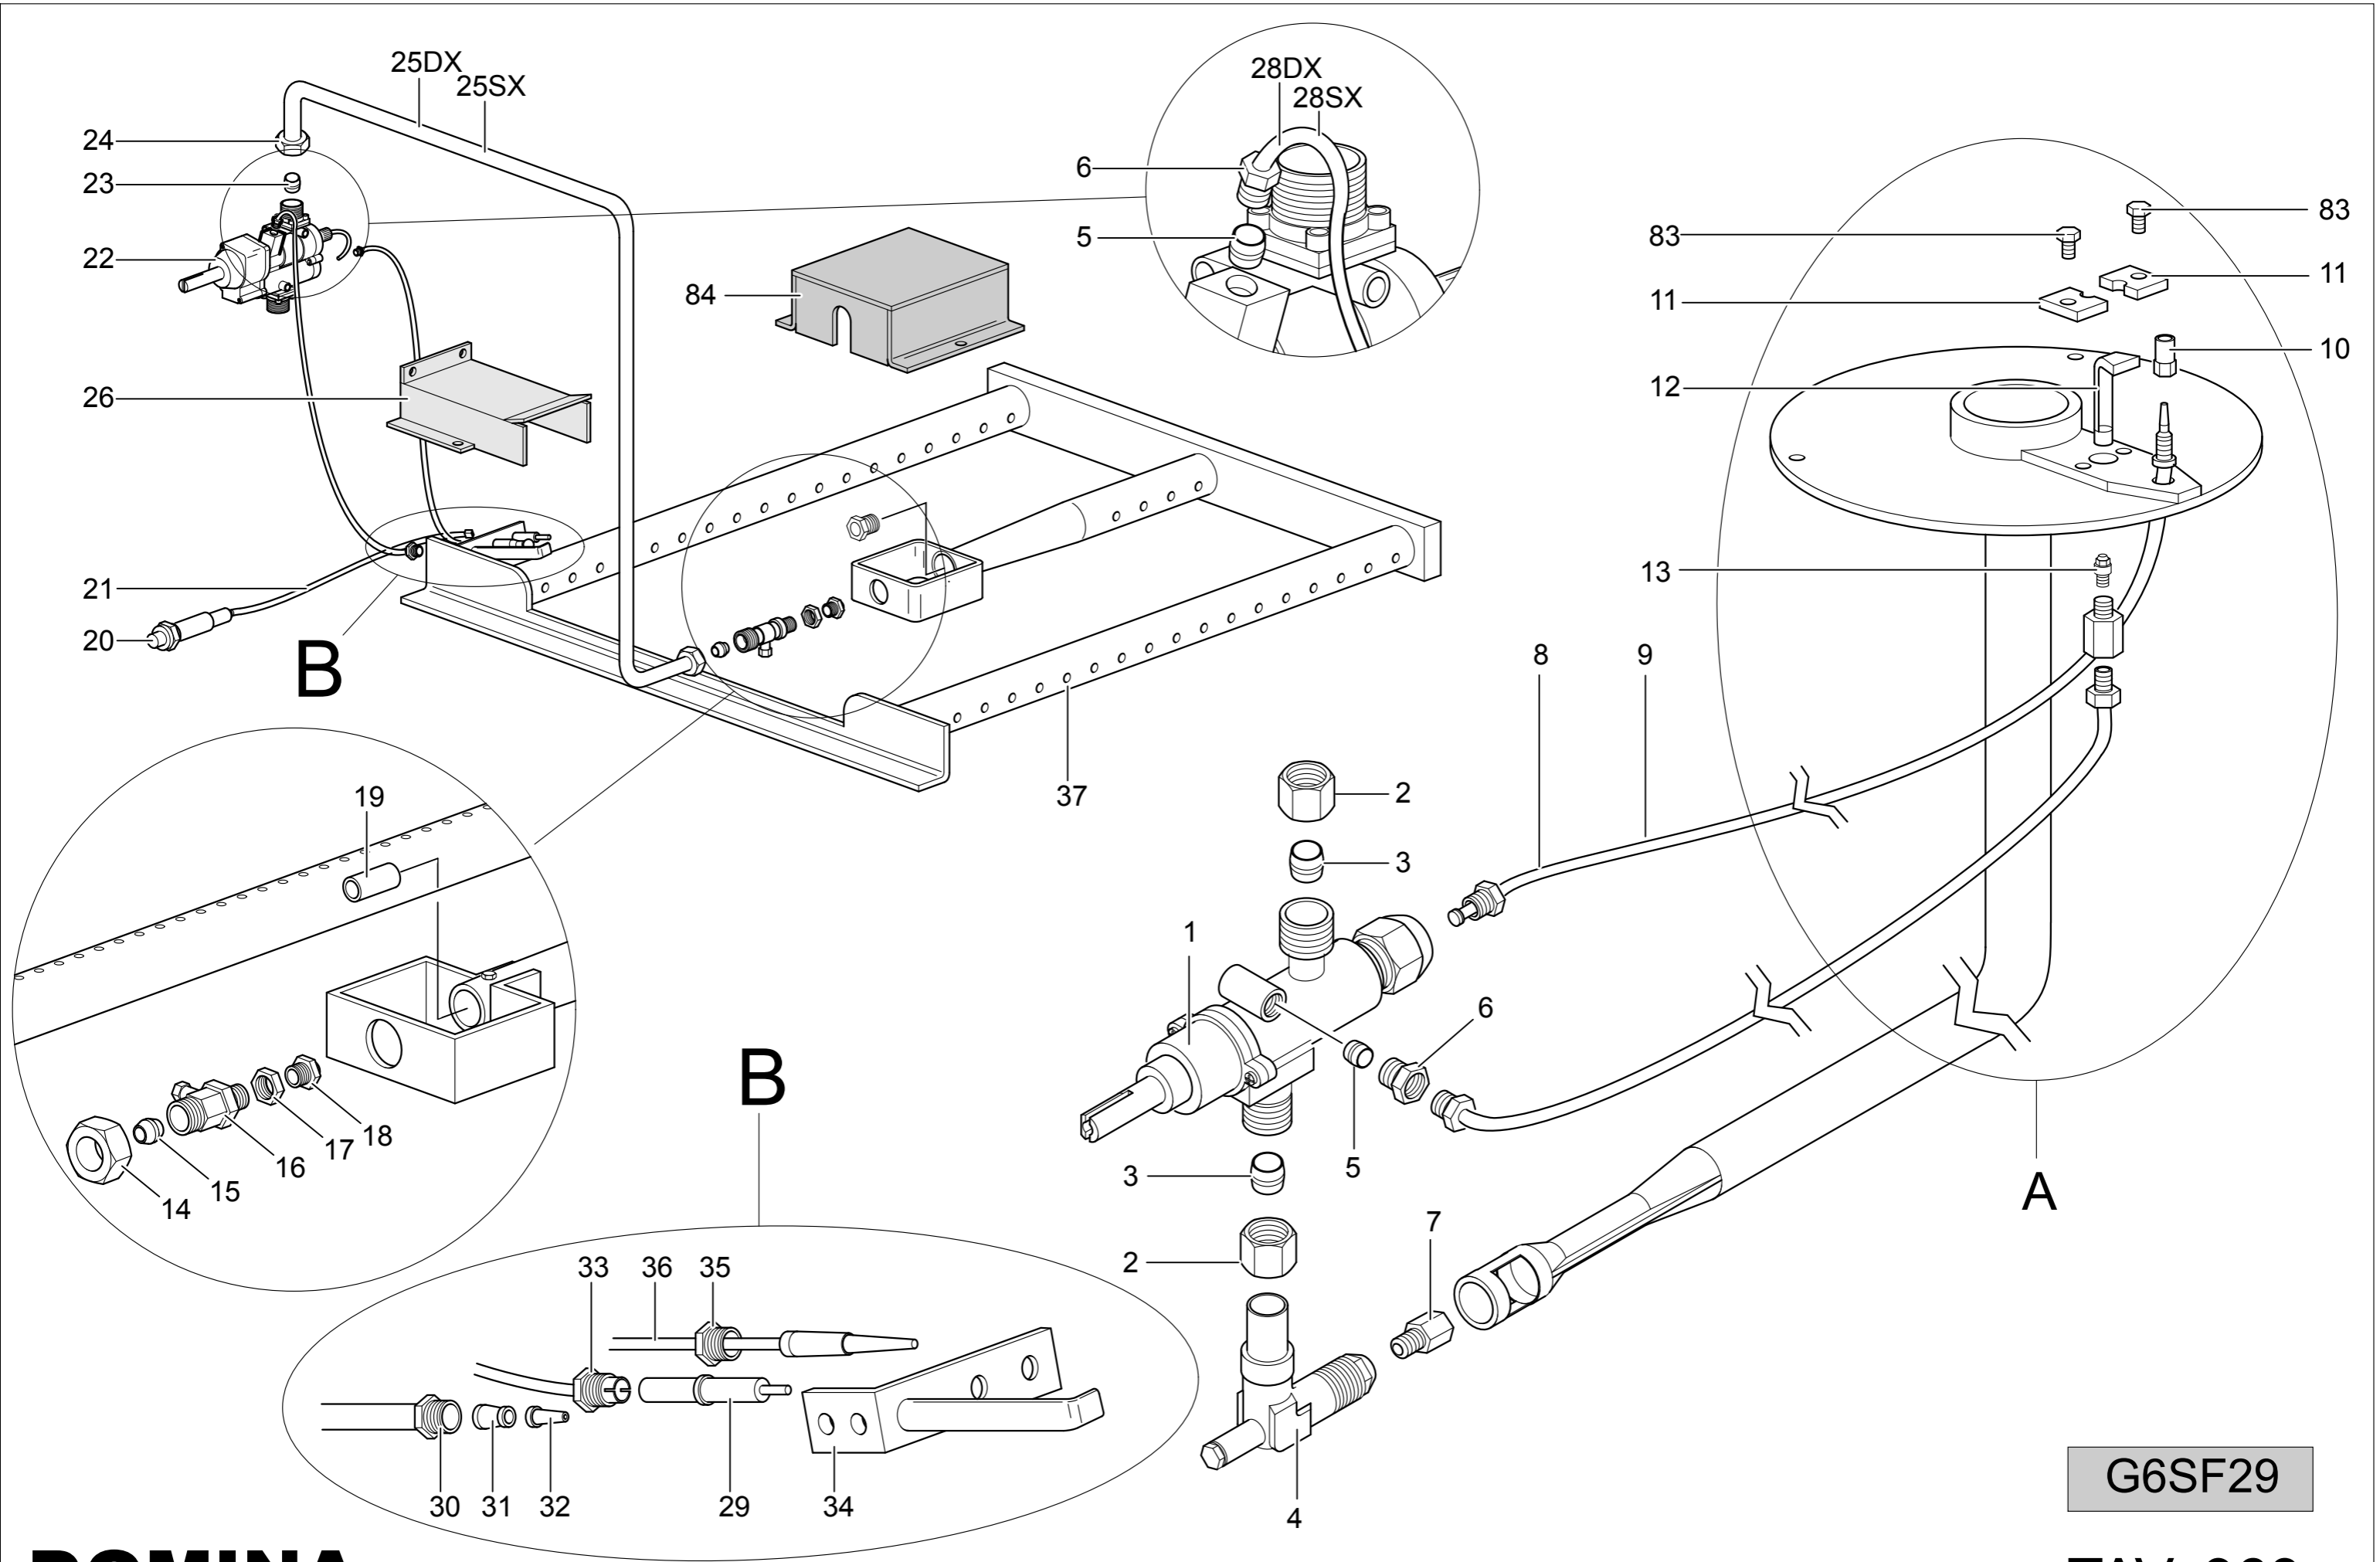

DOMINA

G6SF29

TAV. 963

G6SF29

TAVOLA	POS.	CODICE	ITALIANO	FRANCESE	INGLESE	TEDESCO
DOMINA TAV. 963	(1)	160344	RUB.V.G4SF9 22SV	SOUPAPE DE SÛRRETÉ	SAVETY VALVE	HAHN MIT VENTIL
DOMINA TAV. 963	2	RTCU900015	CALOTTA D.12 FIS.RUB.V.22S	CALOTTE D.12	CAP D.12	MUTTER D.12
DOMINA TAV. 963	3	RTCU900014	BICONO D.12 FIS.RUB.VALV.22S	BICONE D.12	DOUBLE CONE D.12	DOPPELKONUS D.12
DOMINA TAV. 963	4	160324	SUPPORTO INIET.F.G2S9	SUPPORT INJECTEUR	INJECTOR SUPPORT	EINSPRITZHALTERUNG
DOMINA TAV. 963	5	RTCU900018	BICONO D.6 PEL0905	BICONE D.6	DOUBLE CONE D.6	DOPPELKONUS D.6
DOMINA TAV. 963	6	RTCU900019	CALOTTA D.6 PEL0903/1	CALOTTE D.6	CAP D.6	MUTTER D.6
DOMINA TAV. 963	7	INIETTORE PIANO LAVORO	VEDI MANUALE UGELLI			
DOMINA TAV. 963	(8)	RTCU700373	T/COPPIA 30 P.L.G4SF7 G1712215	THERMOCOUPLE CM. 30	THERMOCOUPLE CM. 30	THERMOELEMENT CM. 30
DOMINA TAV. 963	(9)	RTCU700374	T/COPPIA 60 P.L.G4SF7 G1712214	THERMOCOUPLE CM. 60	THERMOCOUPLE CM. 60	THERMOELEMENT CM. 60
DOMINA TAV. 963	10	RTCU700391	DADO FIS.T/COPPIA G4SF7 G6049023	ÉCROUR POUR THERMOCOUPLE	NUT FOR THERMOCOUPLE	MUTTER FÜR THERMOELEMENT
DOMINA TAV. 963	11	RTCU700407	PIASTRINA FIS.PILOTA G4SF7	PLAQUETTE	PLATE	PLÄTTCHEN
DOMINA TAV. 963	(12)	RTCU700372	PILOTA P.L.+IN.035 G4SF7 GK803MBM	VEILLEUSE	PILOT	PILOTBRENNER
DOMINA TAV. 963	13	INITTORE PILOTA	VEDI MANUALE UGELLI			
DOMINA TAV. 963	14	RTCU900013	CALOTTA D.10	CALOTTE D.10	CAP D.10	MUTTER D.10
DOMINA TAV. 963	15	RTCU900012	BICONO D.10	BICONE D.10	DOUBLE CONE D.10	DOPPELKONUS D.10
DOMINA TAV. 963	16	162697	SUPPORTO INIET.F.G4SF9	SUPPORT INJECTEUR	INJECTEUR SUPPORT	EINSPRITZHALTERUNG
DOMINA TAV. 963	17	RTCU900005	C/DADO SUPP.INIET.PLACCA	CONTRE ÉCROU	LOCK NUT	GEGENMUTTER
DOMINA TAV. 963	19	162717	REGOLAT.ARIA BRUC.F.G4SF9	DISP. DE RÉGL. D'ADMISSION D'AIR DU BRÛLEUR	BURNER AIR SHUTTER	LUFTREGLER
DOMINA TAV. 963	(20)	RTCU700020	ACC.PIEZO+DADO C4F70 0073960	ALLUMAGE PIEZO	PIEZO LIGHTING	PIEZOELEKRISCHER ANZÜNDER
DOMINA TAV. 963	21	RTCU900293	CAVO ACC.F.DX C62F/125(B+B)	CABLE D'ALLUMAGE	LIGHTING CABLE	ZÜNDKABEL
DOMINA TAV. 963	(22)	RTCU800011	T.G.G4SF9/EGA 150-300	T.G.G4SF9/EGA 150-300	T.G.G4SF9/EGA 150-300	T.G.G4SF9/EGA 150-300
DOMINA TAV. 963	23	RTCU900016	BICONO D.10 USC.RUB.VALV.22S	BICONE D.10	DOUBLE CONE D.10	DOPPELKONUS D.10
DOMINA TAV. 963	24	RTCU900017	CALOTTA D.10 USCITA RUB VAL. S22	CALOTTE D.10	CAP D.10	MUTTER D.10
DOMINA TAV. 963	25DX	162918	TU.AL.BRUC.F.DX G6SF29	TUBE D'ALIMENTATION BRÛLEUR	BURNER FEEDING PIPE	BRENNERVERSORGUNGSRÖHR
DOMINA TAV. 963	25SX	162919	TU.AL.BRUC.F.SX G6SF29	TUBE D'ALIMENTATION BRÛLEUR	BURNER FEEDING PIPE	BRENNERVERSORGUNGSRÖHR
DOMINA TAV. 963	26	162657	SQ.PROT.PILOTA.G4SF9	EGUERRE	CREW	SQUADRETTA
DOMINA TAV. 963	27	160028	SQ. FIS.CRUSCOTTO	EGUERRE POUR FIXER LE PANNEAU DE CONTRÔLE	BRACKET TO FIX CONTROL PANEL	STEUERTAFELBEFESTIGUNGSWINKEL
DOMINA TAV. 963	28DX	162920	TU.PILOTA DX G6SF29	TUBE VEILLEUSE	PILOT PIPE	PILOTBRENNERROHR
DOMINA TAV. 963	28SX	162921	TU.PILOTA SX G6SF29	TUBE VEILLEUSE	PILOT PIPE	PILOTBRENNERROHR
DOMINA TAV. 963	29	RTCP800033	CAND.ROT.G100 CAST0772183	BOUGIE OXIDE RONDE	ROUND SPARK	ZÜNDKERZE
DOMINA TAV. 963	30	RTCU800182	CALOTTA AC.D.6 G4SF SIT0958047	CALOTTE D.6	CAP D.6	MUTTER D.6
DOMINA TAV. 963	31	RTCU800183	BICONO D.6 G4SF SIT0957010	BICONE D.6	DOUBLE CONE D.6	DOPPELKONUS D.6
DOMINA TAV. 963	32	INIETTORE PILOTA FORNO	VEDI MANUALE UGELLI			
DOMINA TAV. 963	33	RTCU900215	RACCORDO CAND/PILOTA	RACCORD POUR BOUGIE VEILLEUSE	FITTING FOR PILOT SPARK PLUG	ANSCHLUSSTÜCK
DOMINA TAV. 963	34	RTCP800034	CORPO PIL.G100 SIT0140026	VEILLEUSE	PILOT	PILOTBRENNER
DOMINA TAV. 963	35	RTCP800038	RACCORDO T/C.PIL.G100 0974036	RACCORD	ELBOW	ANSCHLUSSTÜCK
DOMINA TAV. 963	(36)	RTCU900475	T/COPPIA 150 0290092/TARGET	THERMOCOUPLE CM. 150	THERMOCOUPLE CM. 150	THERMOELEMENT CM. 150
DOMINA TAV. 963	(37)	162696	BRUC.F.G4SF9	BRÛLEUR	BURNER	BRENNER
DOMINA TAV. 963	38	RTCU700028	GRIGLIA RIDUZ.S.70 NICH.	GRILLE DE RÉDUCTION	REDUCTION GRATE	REDUZIERROST
DOMINA TAV. 963	39	160031	GRIGLIA PL.G4S9 NERA/LUC/RAAF	GRILLE	GRATE	ROST
DOMINA TAV. 963	40	160286	GRIGLIA CAM.G2S9 NERA/LUC/RAAF	GRILLE POUR CHEMINÉE	CHIMNEY GRILL	SCHERNSTEINROST
DOMINA TAV. 963	41	160295	SPARTIFIAMMA 1KW CENT.G4S9	CHAPEAU DU BRÛLEUR 1KW	BURNER CAP 1KW	FLAMMERBRENNER 1KW
DOMINA TAV. 963	42	160294	SPARTIFIAMMA 7KW G4S9	CHAPEAU DU BRÛLEUR 7KW	BURNER CAP 7KW	FLAMMERBRENNER 7KW
DOMINA TAV. 963	43	160296	BRUC.8KW G4S9 SMALT.	BRÛLEUR 8 KW	BURNER 8 KW	BRENNER 8 KW
DOMINA TAV. 963	44	164558	AS.TU.AL.POST.BRUC.8KWU G4S9	TUBE D'ALIMENTATION BRÛLEUR	BURNER PIPE	BRENNERVERSORGUNG
DOMINA TAV. 963	45	160329	GUARNIZ.FLANGIA BRUC.8KW G4S9	GARNITURE	GASKET	DICHTUNG
DOMINA TAV. 963	46	165788	TU.PILOTA BRUC.POST.G2S9	TUYAU ALIMENTATION VEILLEUSE	PILOT PIPE	PILOTBRENNERROHR
DOMINA TAV. 963	47	RTCU700376	SPARTIFIAMMA 6KW G4SF7	CHAPEAU DU BRÛLEUR 6KW	BURNER CAP 6KW	FLAMMERBRENNER 6KW
DOMINA TAV. 963	48	RTCU700382	BRUC.6KW G4SF7 SMALT.	BRÛLEUR 6 KW	BURNER 6 KW	BRENNER 6 KW
DOMINA TAV. 963	49	164557	AS.TU.AL.POST.BRUC.6KW G4S9	TUBE D'ALIMENTATION BRÛLEUR	BURNER PIPE	BRENNERVERSORGUNG
DOMINA TAV. 963	50	RTCU700400	GUARNIZ.FLANGIA BRUC.6KW G4S7	GARNITURE	GASKET	DICHTUNG
DOMINA TAV. 963	51	164556	AS.TU.AL.ANT.BRUC.6KW G4S9	TUBE D'ALIMENTATION BRÛLEUR	BURNER PIPE	BRENNERVERSORGUNG
DOMINA TAV. 963	52	RTCU700341	GRIGLIA F.G4SF7	GRILL DU FOUR	OVEN GRATE	OFENROST
DOMINA TAV. 963	53	RTCU700375	SPARTIFIAMMA 3,5KW G4SF7	CHAPEAU DU BRÛLEUR 3,5KW	BURNER CAP 3,5KW	FLAMMERBRENNER 3,5KW
DOMINA TAV. 963	54	RTCU700380	BRUC.3,5KW G4SF7 SMALT.	BRÛLEUR 3,5 KW	BURNER 3,5 KW	BRENNER 3,5 KW
DOMINA TAV. 963	55	164555	AS.TU.AL.ANT.BRUC.3,5KW G4S9	TUBE D'ALIMENTATION BRÛLEUR	BURNER PIPE	BRENNERVERSORGUNG