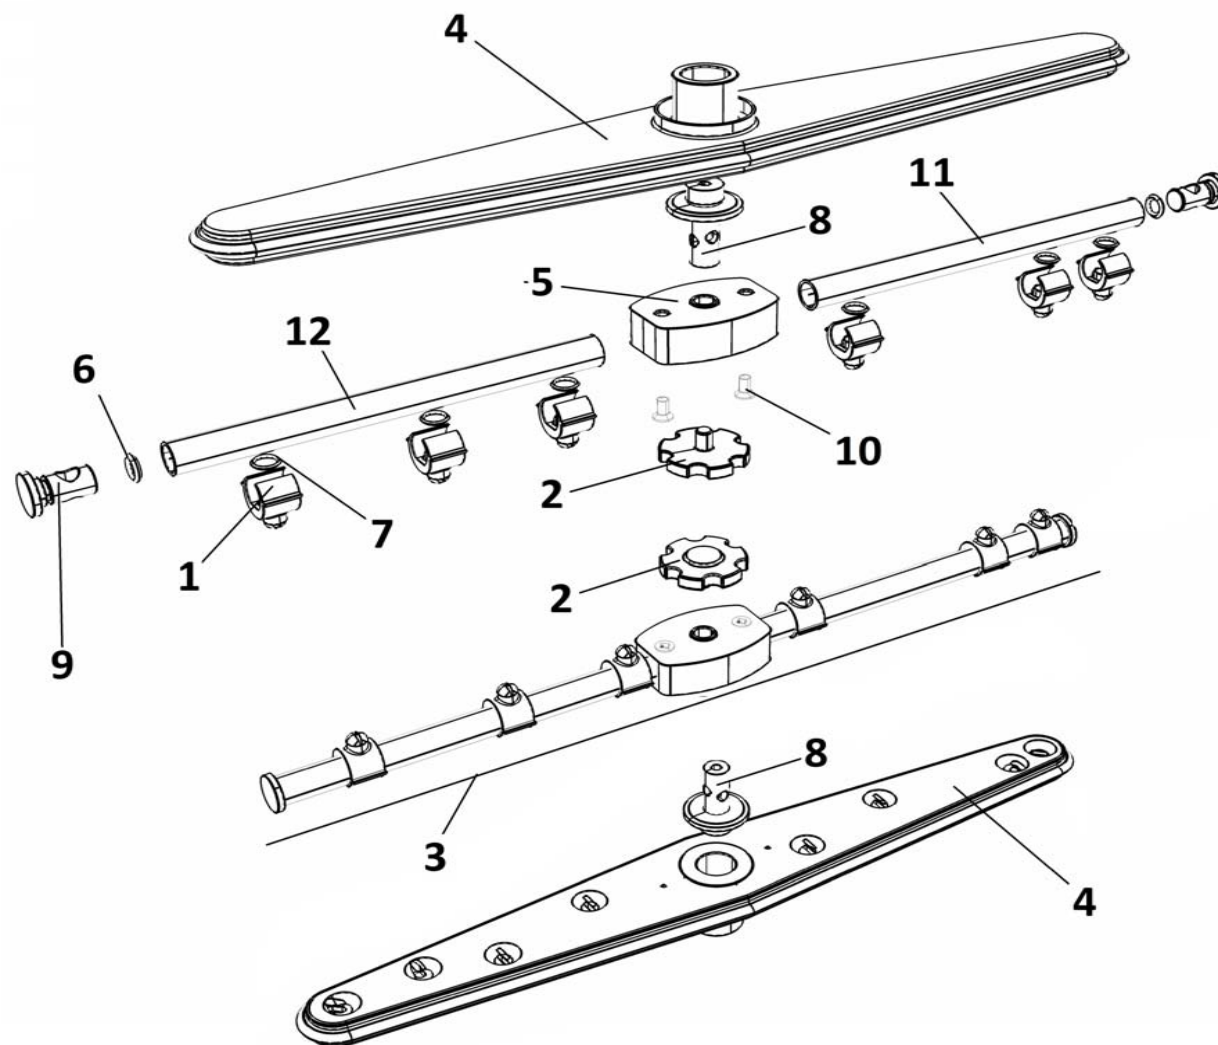

LAV. LV 45 MONO

POS.	COD.	DENOMINAZIONE
1	902816	GETTO RISCIAQUO X TUBETTO INOX
2	902880	GHIERA FERMO GIRANTI
3	903016	GIRANTE RISC. INOX 3+MOZZO
4	903106	GIRANTE LAV.3 CON MOZZO
5	904292	MOZZO CON COPERCHIO GIRANTE RISC.
6	904321	OR TAPPO GIRANTE RISCIAQUO
7	904388	OR GETTO BRACCIO RISCIAQUO
8	904760	PERNO GIRANTE RISC.
9	906450	TAPPO GIRANTE RISCIAC.
10	907651	VITE TPS C.4x8
11	954804	BRACCIO RISC. DX L=203 600-N45
12	954805	BRACCIO RISC. SX L=203 600-N45