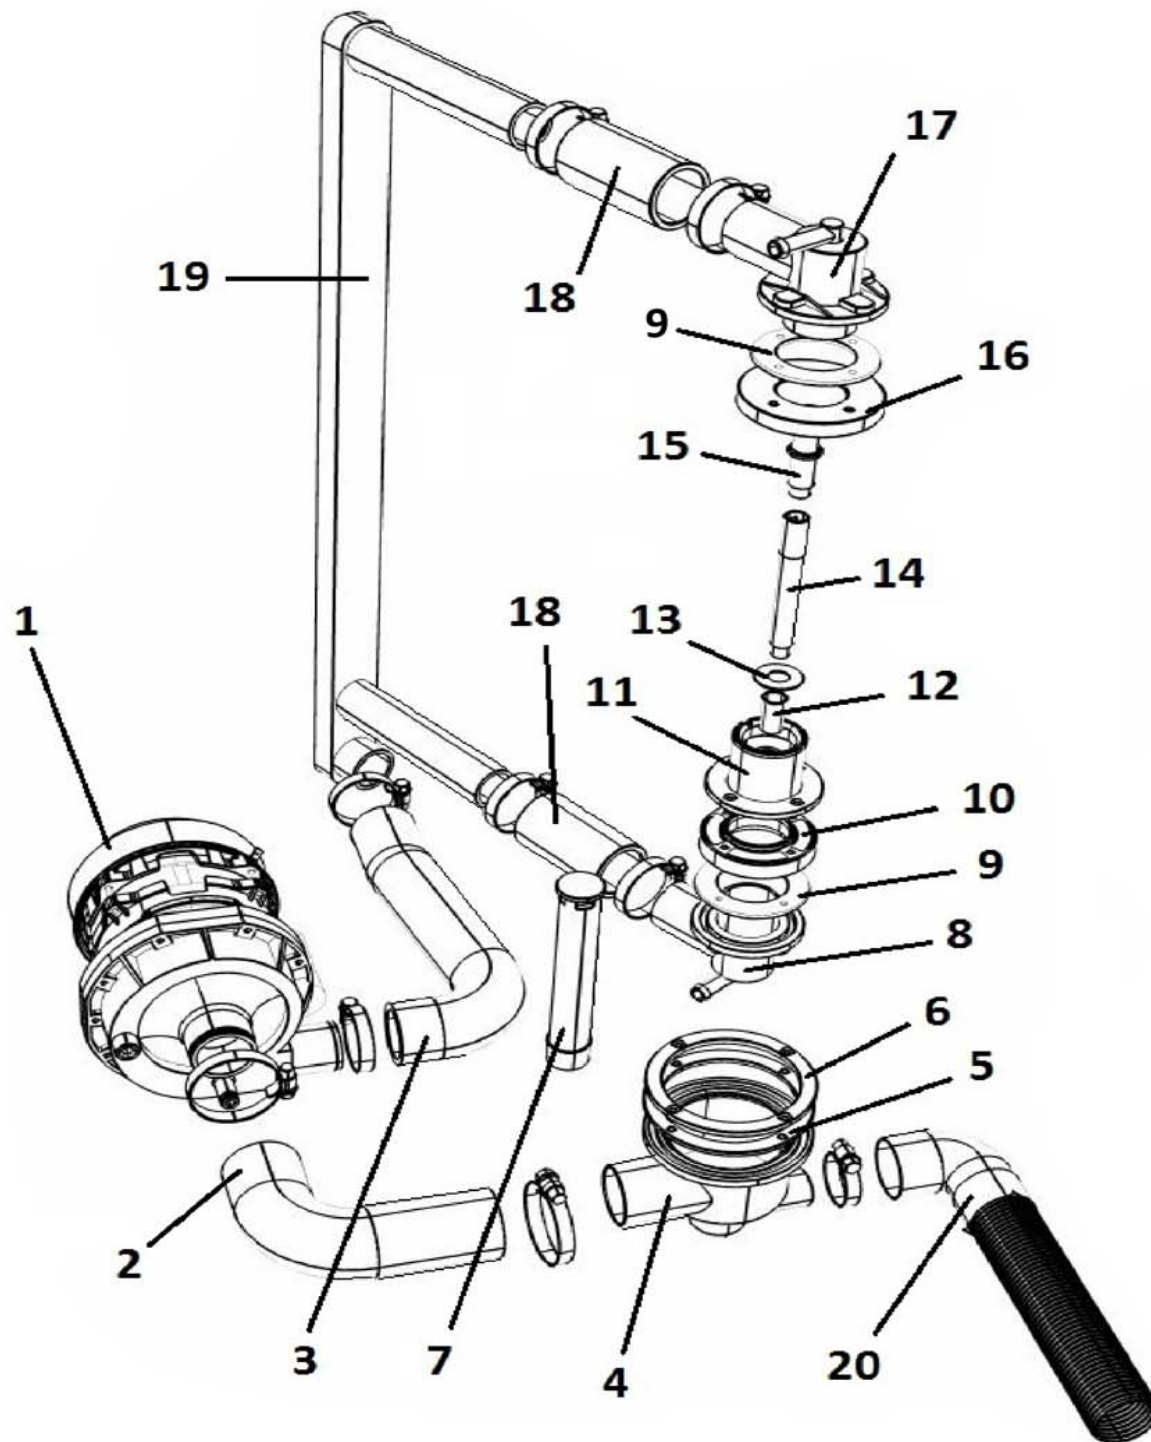

## LAV. LV 45 MONO

POS	CODE	DESCRIPTION
1	904792	PANN. SUP. N45 VERT. EVO LCD 2013
2	904793	PANN. LAT. DX N45 VERT. 2013 AISI 441
3	904794	PANN. LAT. SX N45 VERT. 2013 AISI 441
4	904791	PANN. POST. N45 VERT. 2013
5	901705	VASCA N45
6	900268	BASAMENTO N45
7	905000	PIEDINO LAVAGGIO PVC NEW
8	907120	TERMOSTATO VASCA 55°
9	901247	CERNIERA PORTA N45-N50 SX CON ROTELLA
10	904775	PANN. INF. N45 AISI 441
11	908043	MOLLA PORTA N45/N50/N90 2010
12	901246	CERNIERA PORTA N45-N50 DX CON ROTELLA
13	908146	GUARN. CERNIERA N45/N50/N90 VULKOLLAN
14	903651	MAGNETE REED MICRO
15	906121	SCROCCHETTO CON ROTELLA + DADO
16	905858	RESIST. VASCA 2 Kw 230V N45/N50/N90
17	906957	PORTA N45 CON M.S.
18	902030	DADO ATB 5
19	906010	RONDELLA Ø 5 P.
20	903253	GUARN. RACC. DOS/SFIATO PS
21	906708	RACC.INOX ENTR. DETERSIVO VASCA ANT.

## LAV. LV 45 MONO

POS	CODE	DESCRIPTION
1	902304	POMPA 0,60 KW 230/1/50 N45_N50_N90
2	903693	MANICOTTO ASPIRAZ. POMPA LAVAGGIO N45
3	908137	MANICOTTO MANDATA N45/N50/N90
4	905245	POZZ. ASPIRAZ. N45/N50/N90/E50/N650/N750
5	905257	GUARN. POZZETTO 110x80x3
6	905256	FLANGIA POZZETTO ASP./SCAR. N45/N50 ETC.
7	905247	TROPPO PIENO 217mm N45/50/90 MOPLER T.N.
8	905456	MOZZO LAV. DX
9	908141	GUARN. RACC. LAV. N45/N50/N700/N1000
10	902183	DISTANZIALE MOZZO INF. N45/N50
11	905388	RACC. INF. LAV. N45/N50/N700/N1000
12	908456	BOCCOLA RIDUZ.PERNO LAV. N45/N700/N1000
13	906004	RONDELLA Ø 30x13.5x0,8 ROMPIGETTO
14	908143	PERNO LAV. INF. N45/N50
15	904799	PERNO LAV. SUP. N600/N700/N45/N50
16	908154	FLANGIA NORYL MOZZO SUP. LAVAPIATTI
17	905449	MOZZO LAV. SX
18	903756	TRONCHETTO MAND. N45/N50/N90/N700FH
19	903743	COLONNA LAVAGGIO N45/N600N50/N90
20	907440	TUBO SCARICO Ø 24 1500mm