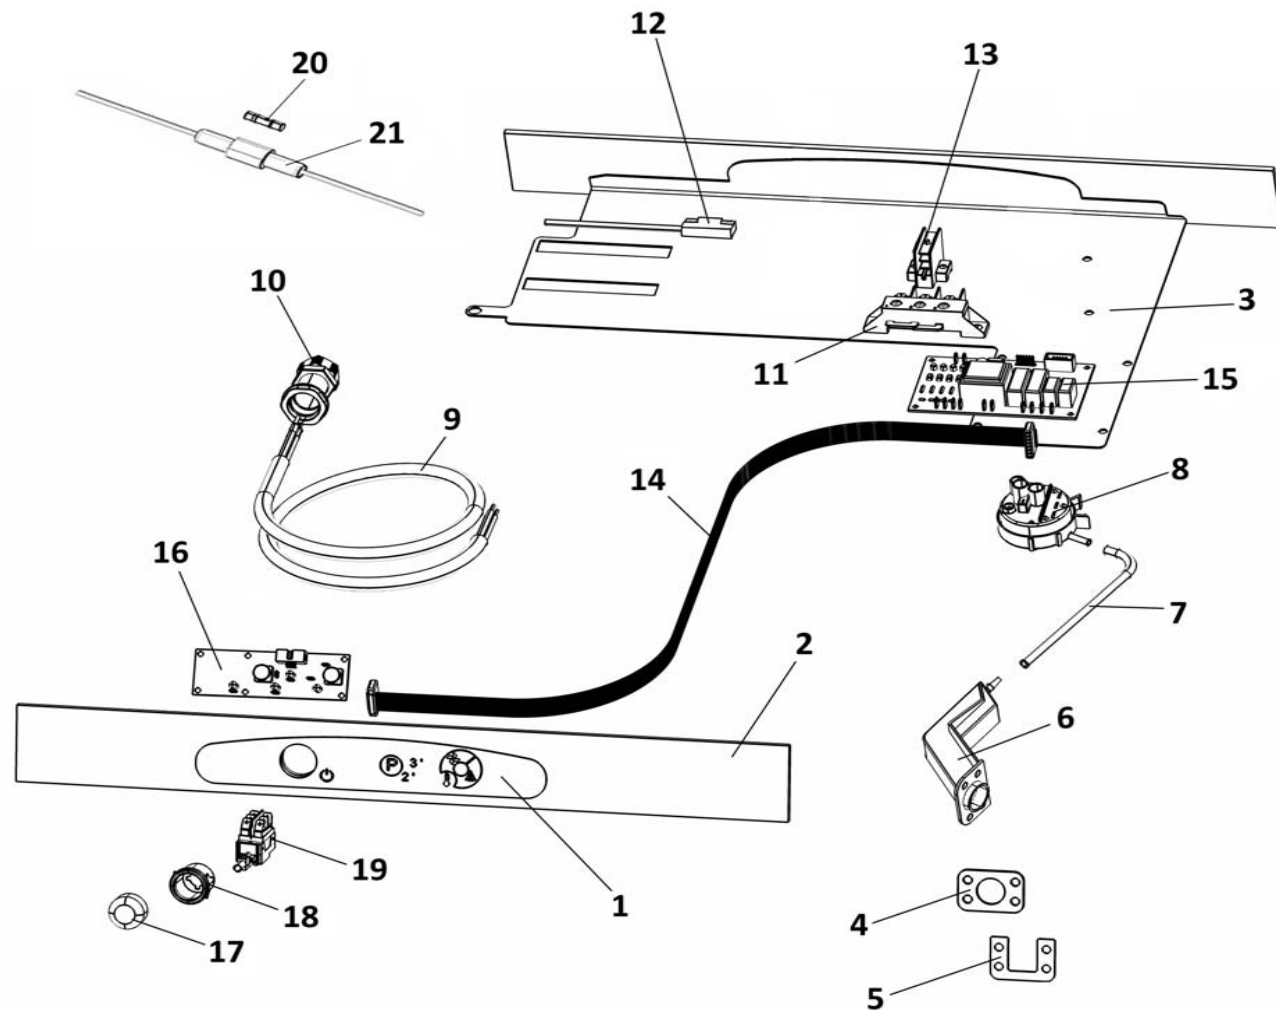

LAV. LV 45 MONO

POS	CODE	DESCRIPTION
1	905061	TARGA DIGIT METRO H.S. 2013
2	955408	RETROT. N45 DIGIT VERT. 2013
3	955407	PIASTRA PORTACOM. N45 VERT. DIGIT. 2013
4	903261	GUARN. TR. ARIA N45/N50/N90/N1000/N130
5	907926	PIASTRINA TRAP. ARIA N45/N50/N1000/N1300
6	907254	TRAPPOLA ARIA N45/N50/N90/N1000/N1300
7	907279	TUBO SILICONE 4x7
8	905283	PRESSOSTATO 65/9,5 DA N40 A N90
9	908259	CAVO ALIMENTAZ. 3x2,5x3500
10	902683	PRESSACAVO PG16
11	904140	MORSETTIERA 3 POLI
12	909290	REED MAGNETICO LAVASTOVIGLIE
13	904161	MORSETTO UNIPOLARE CON SPALLA
14	907215	FLAT DIGIT GICAR
15	907212	TIMER DIGIT GICAR (senza A)
16	907214	SCHEDA DIGIT FRONTALE GICAR
17	905435	TASTO TONDO Ø 25 BLU GOFFRATO
18	905345	SUPP. PULSANTE TONDO Ø 25 NERO
19	905314	INTERRUTTORE/DEVIATORE 6 FASTON INCLIN.
20	907116	FUSIBILE 4A TIMER ELETTRONICO
21	907128	PORTAFUSIBILE TIMER ELETTRONICO