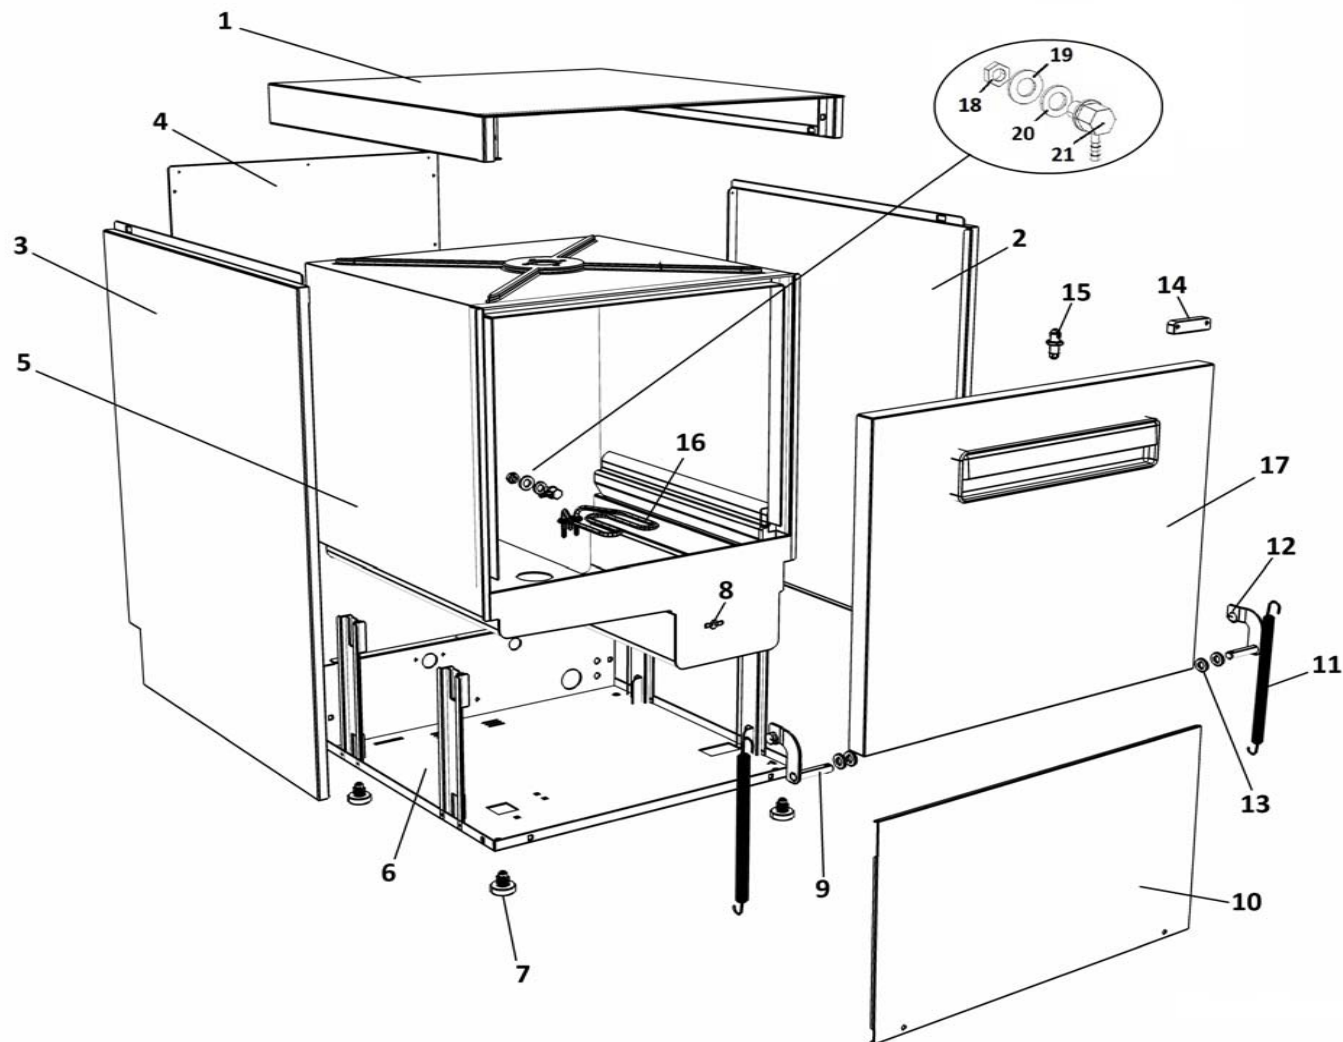

## LAV. LV 45 MONO

POS	CODE	DESCRIPTION
1	904792	PANN. SUP. N45 VERT. EVO LCD 2013
2	904793	PANN. LAT. DX N45 VERT. 2013 AISI 441
3	904794	PANN. LAT. SX N45 VERT. 2013 AISI 441
4	904791	PANN. POST. N45 VERT. 2013
5	901705	VASCA N45
6	900268	BASAMENTO N45
7	905000	PIEDINO LAVAGGIO PVC NEW
8	907120	TERMOSTATO VASCA 55°
9	901247	CERNIERA PORTA N45-N50 SX CON ROTELLA
10	904775	PANN. INF. N45 AISI 441
11	908043	MOLLA PORTA N45/N50/N90 2010
12	901246	CERNIERA PORTA N45-N50 DX CON ROTELLA
13	908146	GUARN. CERNIERA N45/N50/N90 VULKOLLAN
14	903651	MAGNETE REED MICRO
15	906121	SCROCCHETTO CON ROTELLA + DADO
16	905858	RESIST. VASCA 2 Kw 230V N45/N50/N90
17	906957	PORTA N45 CON M.S.
18	902030	DADO ATB 5
19	906010	RONDELLA Ø 5 P.
20	903253	GUARN. RACC. DOS/SFIATO PS
21	906708	RACC.INOX ENTR. DETERSIVO VASCA ANT.

## LAV. LV 45 MONO

POS	CODE	DESCRIPTION
1	902304	POMPA 0,60 KW 230/1/50 N45_N50_N90
2	903693	MANICOTTO ASPIRAZ. POMPA LAVAGGIO N45
3	908137	MANICOTTO MANDATA N45/N50/N90
4	905245	POZZ. ASPIRAZ. N45/N50/N90/E50/N650/N750
5	905257	GUARN. POZZETTO 110x80x3
6	905256	FLANGIA POZZETTO ASP./SCAR. N45/N50 ETC.
7	905247	TROPPO PIENO 217mm N45/50/90 MOPLER T.N.
8	905456	MOZZO LAV. DX
9	908141	GUARN. RACC. LAV. N45/N50/N700/N1000
10	902183	DISTANZIALE MOZZO INF. N45/N50
11	905388	RACC. INF. LAV. N45/N50/N700/N1000
12	908456	BOCCOLA RIDUZ.PERNO LAV. N45/N700/N1000
13	906004	RONDELLA Ø 30x13.5x0,8 ROMPIGETTO
14	908143	PERNO LAV. INF. N45/N50
15	904799	PERNO LAV. SUP. N600/N700/N45/N50
16	908154	FLANGIA NORYL MOZZO SUP. LAVAPIATTI
17	905449	MOZZO LAV. SX
18	903756	TRONCHETTO MAND. N45/N50/N90/N700FH
19	903743	COLONNA LAVAGGIO N45/N600N50/N90
20	907440	TUBO SCARICO Ø 24 1500mm