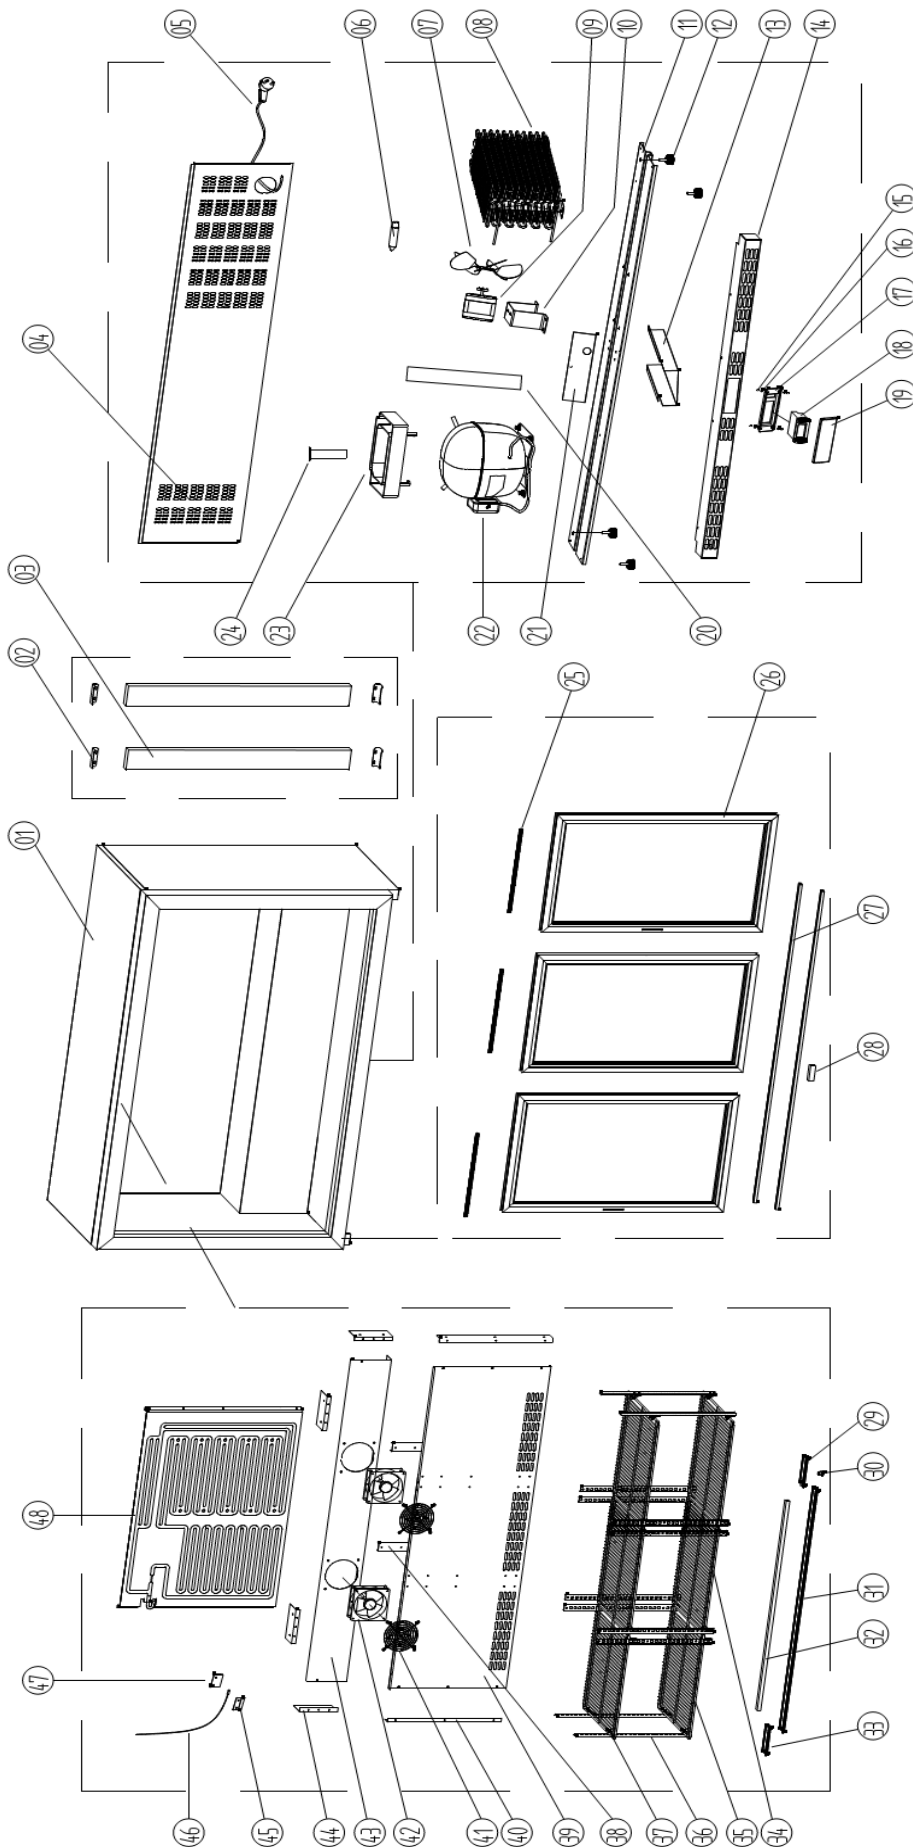

Kaffee & Bar Flaschen-Kühlschänke

Artikel-Nr.
70625042 (AK300BBS)

Explosionszeichnung / Ersatzteile

Bitte bei Ersatzteilbestellung immer Artikelnummer und Seriennummer mit angeben!

SPARE PART LIST / ESPLOSO AK300BBS

SPARE PART LIST / ESPLOSO AK300BBS

REF.	CODE CODICE	DESCRIPTION	DESCRIZIONE	PRICE PREZZO
4		Back cover	Carter posteriore	
5		Electric cable	Cavo elettrico	
6		Filter	Filtro	
7		Fan blade	Ventola	
8		Condenser	Condensatore	
9		Condenser fan motor	Motore ventola condensatore	
12		Feet	Piedino	
18	R00084	Thermostat	Termostato	
18		Thermostat cover	Coperchio termostato	
22	R00804	Compressor	Compressore	
23		Water box	Vaschetta	
24		Drain pipe	Tubo	
25		Spring	Molla	
26		SX/DX Glass door	Porta SX/DX	
26		Middle glass door	Porta centrale	
30		Switch	Interruttore	
31		Cover	Coperchio	
32	R00802	Led light + transformer	Lece LED + trasformatore	
34	R00532	Middle Shelf	Griglia middle	
35	R00531	SX/DX Shelf	Griglia SX/DX	
37		Clip	Clip	
41		Grill	Griglia	
42		Evaporator fan	Ventola evaporatore	
46		Probe	Sonda	
48		Evaporator	Evaporatore	