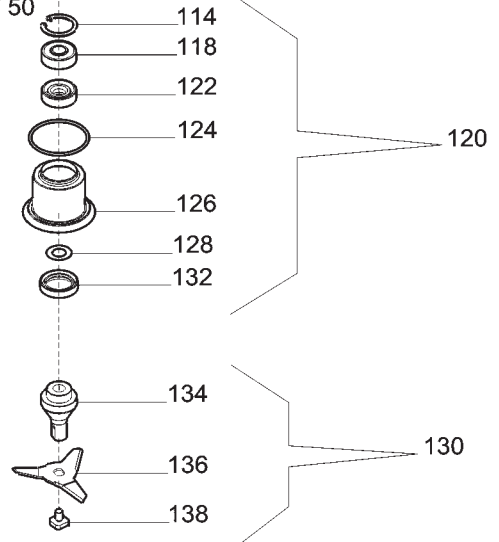

110A - ASTA/SHAFT 30  
110B - ASTA/SHAFT 40  
110C - ASTA/SHAFT 50  
until 09.2004

110AA - ASTA/SHAFT 30  
110BA - ASTA/SHAFT 40  
110CA - ASTA/SHAFT 50  
from 10.2004

**Nr. Zeichnung :** *Zeichnung1/2*  
**Name Zeichnung :** *VORTEX TAV. 2/2*

| <b>Ref.</b> | <b>Produktname</b>                  | <b>Artikel-Nr</b> |
|-------------|-------------------------------------|-------------------|
| -           | ASTA VRT L=300 MM                   | 66203000          |
| 100         | GUARNIZIONE ASTA L30 VRT            | IB4104005         |
| 104         | TRASCINAT. FEMM.ASTA F.AL 09.04 VRT | IB4004045         |
| 104A        | TRASCINAT. FEMM.ASTA DAL 10.04 VRT  | IB4004045.04      |
| 106         | DIST.CUSCINETTO-TRASC.ASTA VRT      | IB2104020         |
| 108         | CUSCINETTO SKF 608 2RS              | IB7306082RS       |
| 110A        | ALB.TRASMISS.L.300 ASTA VRT         | IB1981430         |
| 110AA       | ALBERO TRASM.ALL.L=300 VRT DA 10/04 | IB2104003         |
| 112A        | TUBO L300+FLANGIA+ASTA+CONO L30 VRT | IB1980430C        |
| 114         | ANELLO ELASTICO VRT ASTA            | IB77SI22          |
| 118         | CUSCINETTO SKF 608 2RS              | IB7306082RS       |
| 120         | ASS. SUPP.CUSCINETTO X ASTA VRT     | IB9866003         |
| 122         | ANELLO TENUTA 8X22X7                | IB4104011         |
| 124         | OR D.34,65 MM SP.1,78 ASTA VRT      | IB4104006         |
| 126         | SUPPORTO BOCCOLA D.10 ASTA VRT      | IB1980410         |
| 128         | RON.BAKELIZZ.D.10,5X24 ASTA VRT     | IB4290400         |
| 130         | ASS. LAME MONTATE VRT               | IB9866004         |
| 132         | AN.TENUTA+MOLLA +SPALL.ASTA VRT     | IB4104010         |
| 134         | ALBERO PORTALAME ASTA VRT           | IB1980400         |
| 136         | LAME TRE TAGLIENTI ASTA VRT         | IB2680400         |
| 138         | VITE M5 SX BLOCCALAME ASTA VRT      | IB1980402         |