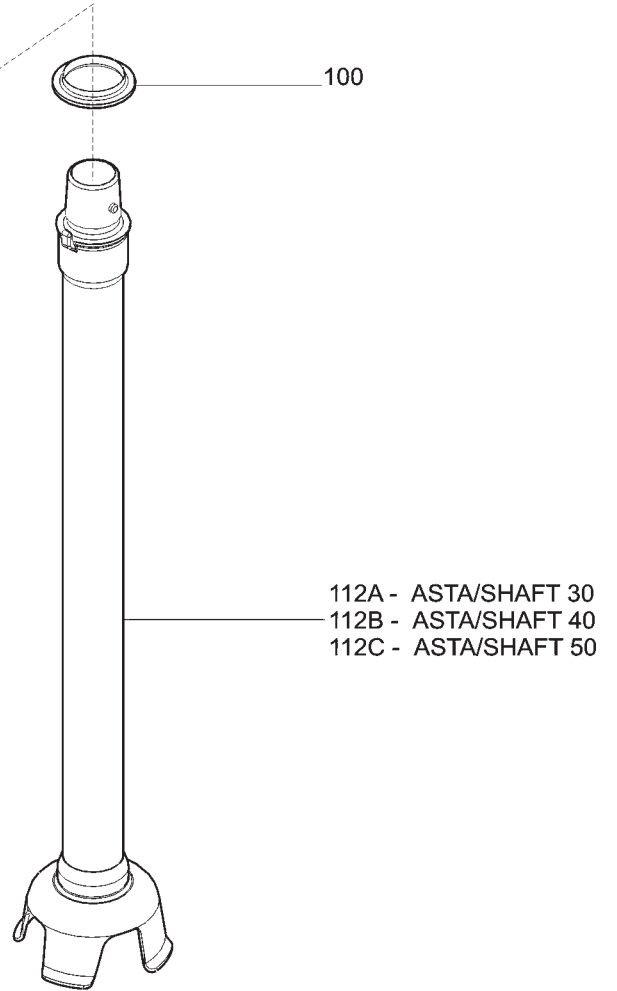

110A - ASTA/SHAFT 30  
110B - ASTA/SHAFT 40  
110C - ASTA/SHAFT 50  
until 09.2004

110AA - ASTA/SHAFT 30  
110BA - ASTA/SHAFT 40  
110CA - ASTA/SHAFT 50  
from 10.2004

**Nr. Zeichnung :** *Zeichnung1/2*  
**Name Zeichnung :** *VORTEX TAV. 2/2*

| <b>Ref.</b> | <b>Produktname</b>                  | <b>Artikel-Nr</b> |
|-------------|-------------------------------------|-------------------|
| -           | ASTA VRT L=300 MM                   | 66203000          |
| 100         | GUARNIZIONE ASTA L30 VRT            | IB4104005         |
| 104         | TRASCINAT. FEMM.ASTA F.AL 09.04 VRT | IB4004045         |
| 104A        | TRASCINAT. FEMM.ASTA DAL 10.04 VRT  | IB4004045.04      |
| 106         | DIST.CUSCINETTO-TRASC.ASTA VRT      | IB2104020         |
| 108         | CUSCINETTO SKF 608 2RS              | IB7306082RS       |
| 110A        | ALB.TRASMISS.L.300 ASTA VRT         | IB1981430         |
| 110AA       | ALBERO TRASM.ALL.L=300 VRT DA 10/04 | IB2104003         |
| 112A        | TUBO L300+FLANGIA+ASTA+CONO L30 VRT | IB1980430C        |
| 114         | ANELLO ELASTICO VRT ASTA            | IB77SI22          |
| 118         | CUSCINETTO SKF 608 2RS              | IB7306082RS       |
| 120         | ASS. SUPP.CUSCINETTO X ASTA VRT     | IB9866003         |
| 122         | ANELLO TENUTA 8X22X7                | IB4104011         |
| 124         | OR D.34,65 MM SP.1,78 ASTA VRT      | IB4104006         |
| 126         | SUPPORTO BOCCOLA D.10 ASTA VRT      | IB1980410         |
| 128         | RON.BAKELIZZ.D.10,5X24 ASTA VRT     | IB4290400         |
| 130         | ASS. LAME MONTATE VRT               | IB9866004         |
| 132         | AN.TENUTA+MOLLA +SPALL.ASTA VRT     | IB4104010         |
| 134         | ALBERO PORTALAME ASTA VRT           | IB1980400         |
| 136         | LAME TRE TAGLIENTI ASTA VRT         | IB2680400         |
| 138         | VITE M5 SX BLOCCALAME ASTA VRT      | IB1980402         |