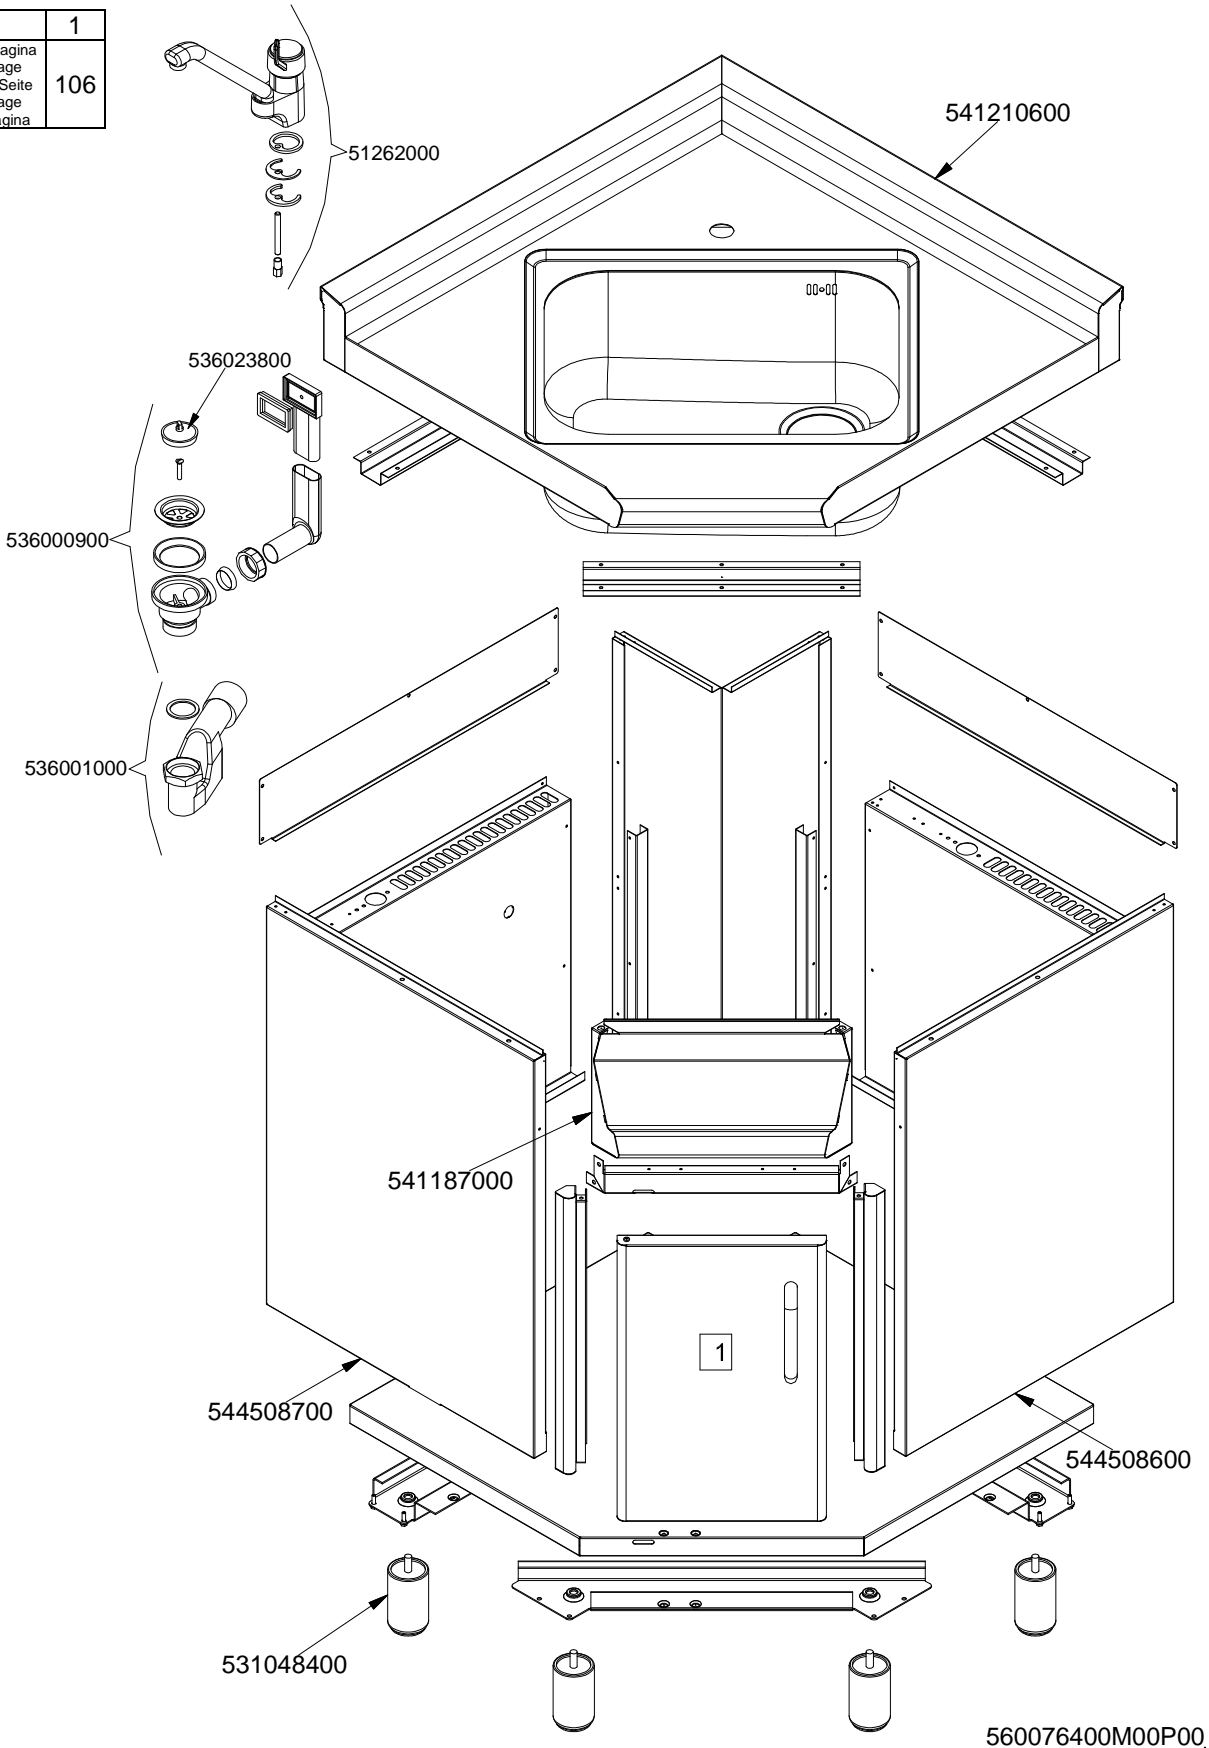

MAGICLOTUS 60

NEUTRO / NEUTRAL ELEMENTS / NEUTRALE ELEMENTE / ELEMENTES NEUTRES

LAA-68

	1
Vedi Pagina See Page Siehe Seite Voir Page Ver Página	106

MAGICLOTUS 60

CUCINE / RANGES / HERDE / CUISINIÈRES

COMPONENTI COMUNI / STANDARDS PARTS / UEBLICHE TEILE / COMPOSANTS COMMUNS

PORTE / DOORS / FLÜGELÜREN / PORTES

Page	Pos	Code	Description
001		541210600	UPPER PLATE FOR LAA-6 8
001		51262000	GD LEVAR TAP FOR SINK
001		536023800	DRAIN CAP 1"1/2
001		536000900	UPPER DRAIN FOR SINK
001		536001000	DRAIN FOR SINK
001		541187000	CONTROL PANEL * 607090 LAA-6 8
001		531048400	INOX LEG Ø1"3/4 100-165 M10
001		544508700	
001		544508600	
002		533094200	S/S HANDLE FOR 70/90 SERIES
002		533035200	
002		544182501	LEFT DOOR 73
002		544389300	
002		531007600	DOOR HINGE
002		536000200	D.12 H.4 BUMPER
002		544389200	
002		544182401	RIGHT DOOR 73
002		544389500	INNER-DOOR OF LHD 74
002		544182101	LEFT DOOR 74
002		544182001	RIGHT DOOR 74
002		544389400	
002		531000900	MAGNET §22 KG.3 WITH DISK
002		544185201	
002		544185500	UPPER DOOR HINGE FOR COMPARTME CF70
002		533107100	
002		544185101	RIGHT DOOR 74 CF
002		544185400	LOWER DOOR HINGE FOR COMPARTME CF70