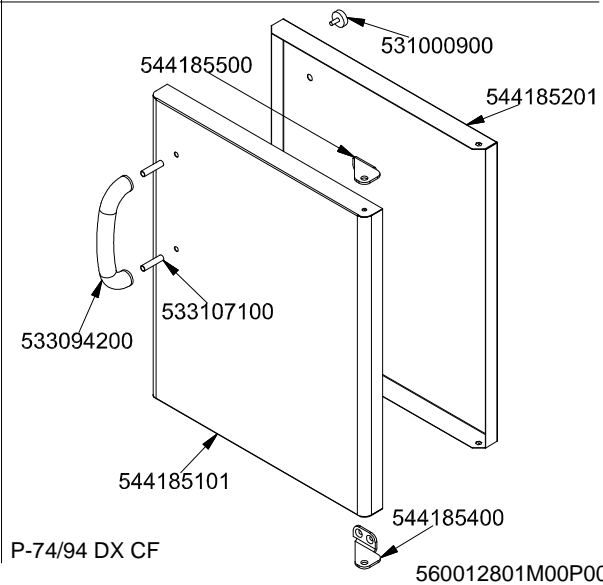

MAGICLOTUS 60

NEUTRO / NEUTRAL ELEMENTS / NEUTRALE ELEMENTE / ELEMENTES NEUTRES

LAA-68

	1
Vedi Pagina See Page Siehe Seite Voir Page Ver Página	106

MAGICLOTUS 60

CUCINE / RANGES / HERDE / CUISINIÈRES

COMPONENTI COMUNI / STANDARDS PARTS / UEBLICHE TEILE / COMPOSANTS COMMUNS

PORTE / DOORS / FLÜGELÜREN / PORTES

Page	Pos	Code	Description
001		541210600	UPPER PLATE FOR LAA-6 8
001		51262000	GD LEVAR TAP FOR SINK
001		536023800	DRAIN CAP 1"1/2
001		536000900	UPPER DRAIN FOR SINK
001		536001000	DRAIN FOR SINK
001		541187000	CONTROL PANEL * 607090 LAA-6 8
001		531048400	INOX LEG Ø1"3/4 100-165 M10
001		544508700	
001		544508600	
002		533094200	S/S HANDLE FOR 70/90 SERIES
002		533035200	
002		544182501	LEFT DOOR 73
002		544389300	
002		531007600	DOOR HINGE
002		536000200	D.12 H.4 BUMPER
002		544389200	
002		544182401	RIGHT DOOR 73
002		544389500	INNER-DOOR OF LHD 74
002		544182101	LEFT DOOR 74
002		544182001	RIGHT DOOR 74
002		544389400	
002		531000900	MAGNET §22 KG.3 WITH DISK
002		544185201	
002		544185500	UPPER DOOR HINGE FOR COMPARTME CF70
002		533107100	
002		544185101	RIGHT DOOR 74 CF
002		544185400	LOWER DOOR HINGE FOR COMPARTME CF70