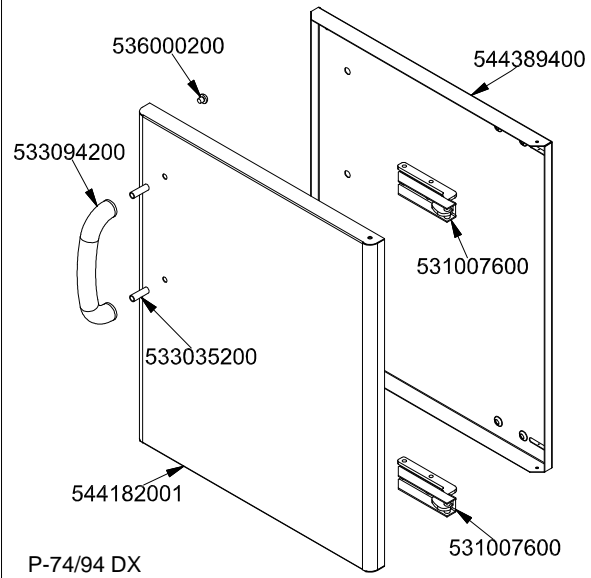

MAGICLOTUS 60

NEUTRO / NEUTRAL ELEMENTS / NEUTRALE ELEMENTE / ELEMENTES NEUTRES

LAA-68

	1
Vedi Pagina See Page Siehe Seite Voir Page Ver Página	106

MAGICLOTUS 60

CUCINE / RANGES / HERDE / CUISINIÈRES

COMPONENTI COMUNI / STANDARDS PARTS / UEBLICHE TEILE / COMPOSANTS COMMUNS

PORTE / DOORS / FLÜGELÜREN / PORTES

Page	Pos	Code	Description
001		541210600	UPPER PLATE FOR LAA-6 8
001		51262000	GD LEVAR TAP FOR SINK
001		536023800	DRAIN CAP 1"1/2
001		536000900	UPPER DRAIN FOR SINK
001		536001000	DRAIN FOR SINK
001		541187000	CONTROL PANEL * 607090 LAA-6 8
001		531048400	INOX LEG Ø1"3/4 100-165 M10
001		544508700	
001		544508600	
002		533094200	S/S HANDLE FOR 70/90 SERIES
002		533035200	
002		544182501	LEFT DOOR 73
002		544389300	
002		531007600	DOOR HINGE
002		536000200	D.12 H.4 BUMPER
002		544389200	
002		544182401	RIGHT DOOR 73
002		544389500	INNER-DOOR OF LHD 74
002		544182101	LEFT DOOR 74
002		544182001	RIGHT DOOR 74
002		544389400	
002		531000900	MAGNET §22 KG.3 WITH DISK
002		544185201	
002		544185500	UPPER DOOR HINGE FOR COMPARTME CF70
002		533107100	
002		544185101	RIGHT DOOR 74 CF
002		544185400	LOWER DOOR HINGE FOR COMPARTME CF70