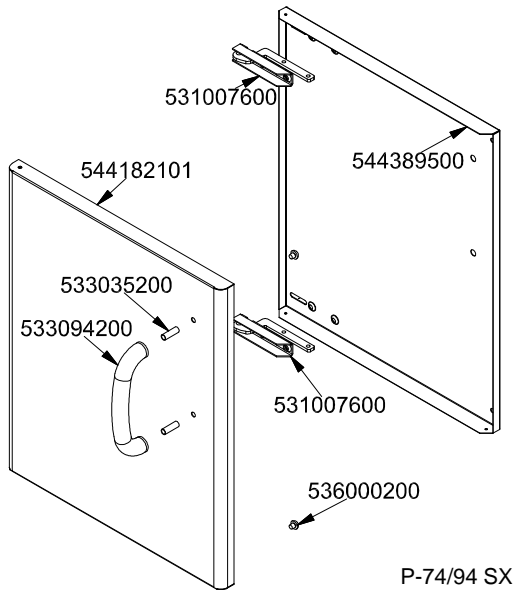

MAGICLOTUS 60

NEUTRO / NEUTRAL ELEMENTS / NEUTRALE ELEMENTE / ELEMENTES NEUTRES

LAA-68

	1
Vedi Pagina See Page Siehe Seite Voir Page Ver Página	106

MAGICLOTUS 60

CUCINE / RANGES / HERDE / CUISINIÈRES

COMPONENTI COMUNI / STANDARDS PARTS / UEBLICHE TEILE / COMPOSANTS COMMUNS

PORTE / DOORS / FLÜGELÜREN / PORTES

Page	Pos	Code	Description
001		541210600	UPPER PLATE FOR LAA-6 8
001		51262000	GD LEVAR TAP FOR SINK
001		536023800	DRAIN CAP 1"1/2
001		536000900	UPPER DRAIN FOR SINK
001		536001000	DRAIN FOR SINK
001		541187000	CONTROL PANEL * 607090 LAA-6 8
001		531048400	INOX LEG Ø1"3/4 100-165 M10
001		544508700	
001		544508600	
002		533094200	S/S HANDLE FOR 70/90 SERIES
002		533035200	
002		544182501	LEFT DOOR 73
002		544389300	
002		531007600	DOOR HINGE
002		536000200	D.12 H.4 BUMPER
002		544389200	
002		544182401	RIGHT DOOR 73
002		544389500	INNER-DOOR OF LHD 74
002		544182101	LEFT DOOR 74
002		544182001	RIGHT DOOR 74
002		544389400	
002		531000900	MAGNET §22 KG.3 WITH DISK
002		544185201	
002		544185500	UPPER DOOR HINGE FOR COMPARTME CF70
002		533107100	
002		544185101	RIGHT DOOR 74 CF
002		544185400	LOWER DOOR HINGE FOR COMPARTME CF70