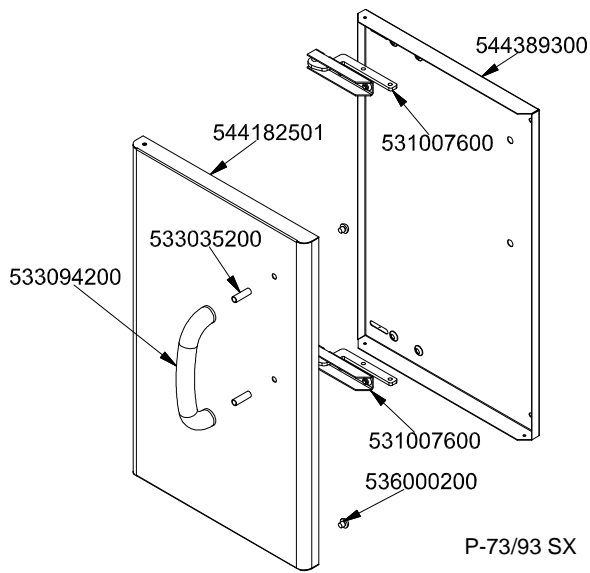

MAGICLOTUS 60

NEUTRO / NEUTRAL ELEMENTS / NEUTRALE ELEMENTE / ELEMENTES NEUTRES

LAA-68

	1
Vedi Pagina See Page Siehe Seite Voir Page Ver Página	106

MAGICLOTUS 60

CUCINE / RANGES / HERDE / CUISINIÈRES

COMPONENTI COMUNI / STANDARDS PARTS / UEBLICHE TEILE / COMPOSANTS COMMUNS

PORTE / DOORS / FLÜGELÜREN / PORTES

Page	Pos	Code	Description
001		541210600	UPPER PLATE FOR LAA-6 8
001		51262000	GD LEVAR TAP FOR SINK
001		536023800	DRAIN CAP 1"1/2
001		536000900	UPPER DRAIN FOR SINK
001		536001000	DRAIN FOR SINK
001		541187000	CONTROL PANEL * 607090 LAA-6 8
001		531048400	INOX LEG Ø1"3/4 100-165 M10
001		544508700	
001		544508600	
002		533094200	S/S HANDLE FOR 70/90 SERIES
002		533035200	
002		544182501	LEFT DOOR 73
002		544389300	
002		531007600	DOOR HINGE
002		536000200	D.12 H.4 BUMPER
002		544389200	
002		544182401	RIGHT DOOR 73
002		544389500	INNER-DOOR OF LHD 74
002		544182101	LEFT DOOR 74
002		544182001	RIGHT DOOR 74
002		544389400	
002		531000900	MAGNET §22 KG.3 WITH DISK
002		544185201	
002		544185500	UPPER DOOR HINGE FOR COMPARTME CF70
002		533107100	
002		544185101	RIGHT DOOR 74 CF
002		544185400	LOWER DOOR HINGE FOR COMPARTME CF70