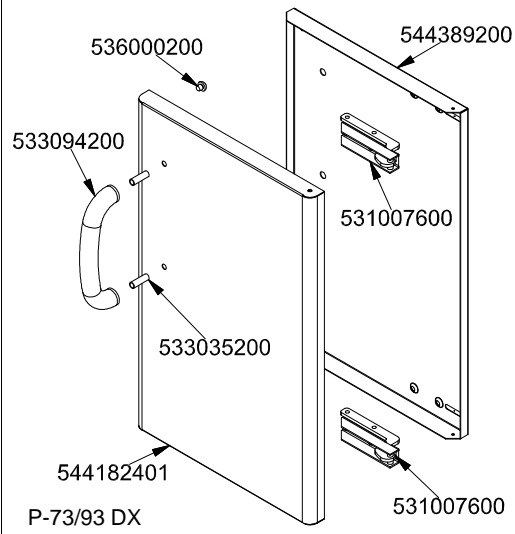

MAGICLOTUS 60

NEUTRO / NEUTRAL ELEMENTS / NEUTRALE ELEMENTE / ELEMENTES NEUTRES

LAA-68

	1
Vedi Pagina See Page Siehe Seite Voir Page Ver Página	106

MAGICLOTUS 60

CUCINE / RANGES / HERDE / CUISINIÈRES

COMPONENTI COMUNI / STANDARDS PARTS / UEBLICHE TEILE / COMPOSANTS COMMUNS

PORTE / DOORS / FLÜGELÜREN / PORTES

Page	Pos	Code	Description
001		541210600	UPPER PLATE FOR LAA-6 8
001		51262000	GD LEVAR TAP FOR SINK
001		536023800	DRAIN CAP 1"1/2
001		536000900	UPPER DRAIN FOR SINK
001		536001000	DRAIN FOR SINK
001		541187000	CONTROL PANEL * 607090 LAA-6 8
001		531048400	INOX LEG Ø1"3/4 100-165 M10
001		544508700	
001		544508600	
002		533094200	S/S HANDLE FOR 70/90 SERIES
002		533035200	
002		544182501	LEFT DOOR 73
002		544389300	
002		531007600	DOOR HINGE
002		536000200	D.12 H.4 BUMPER
002		544389200	
002		544182401	RIGHT DOOR 73
002		544389500	INNER-DOOR OF LHD 74
002		544182101	LEFT DOOR 74
002		544182001	RIGHT DOOR 74
002		544389400	
002		531000900	MAGNET §22 KG.3 WITH DISK
002		544185201	
002		544185500	UPPER DOOR HINGE FOR COMPARTME CF70
002		533107100	
002		544185101	RIGHT DOOR 74 CF
002		544185400	LOWER DOOR HINGE FOR COMPARTME CF70