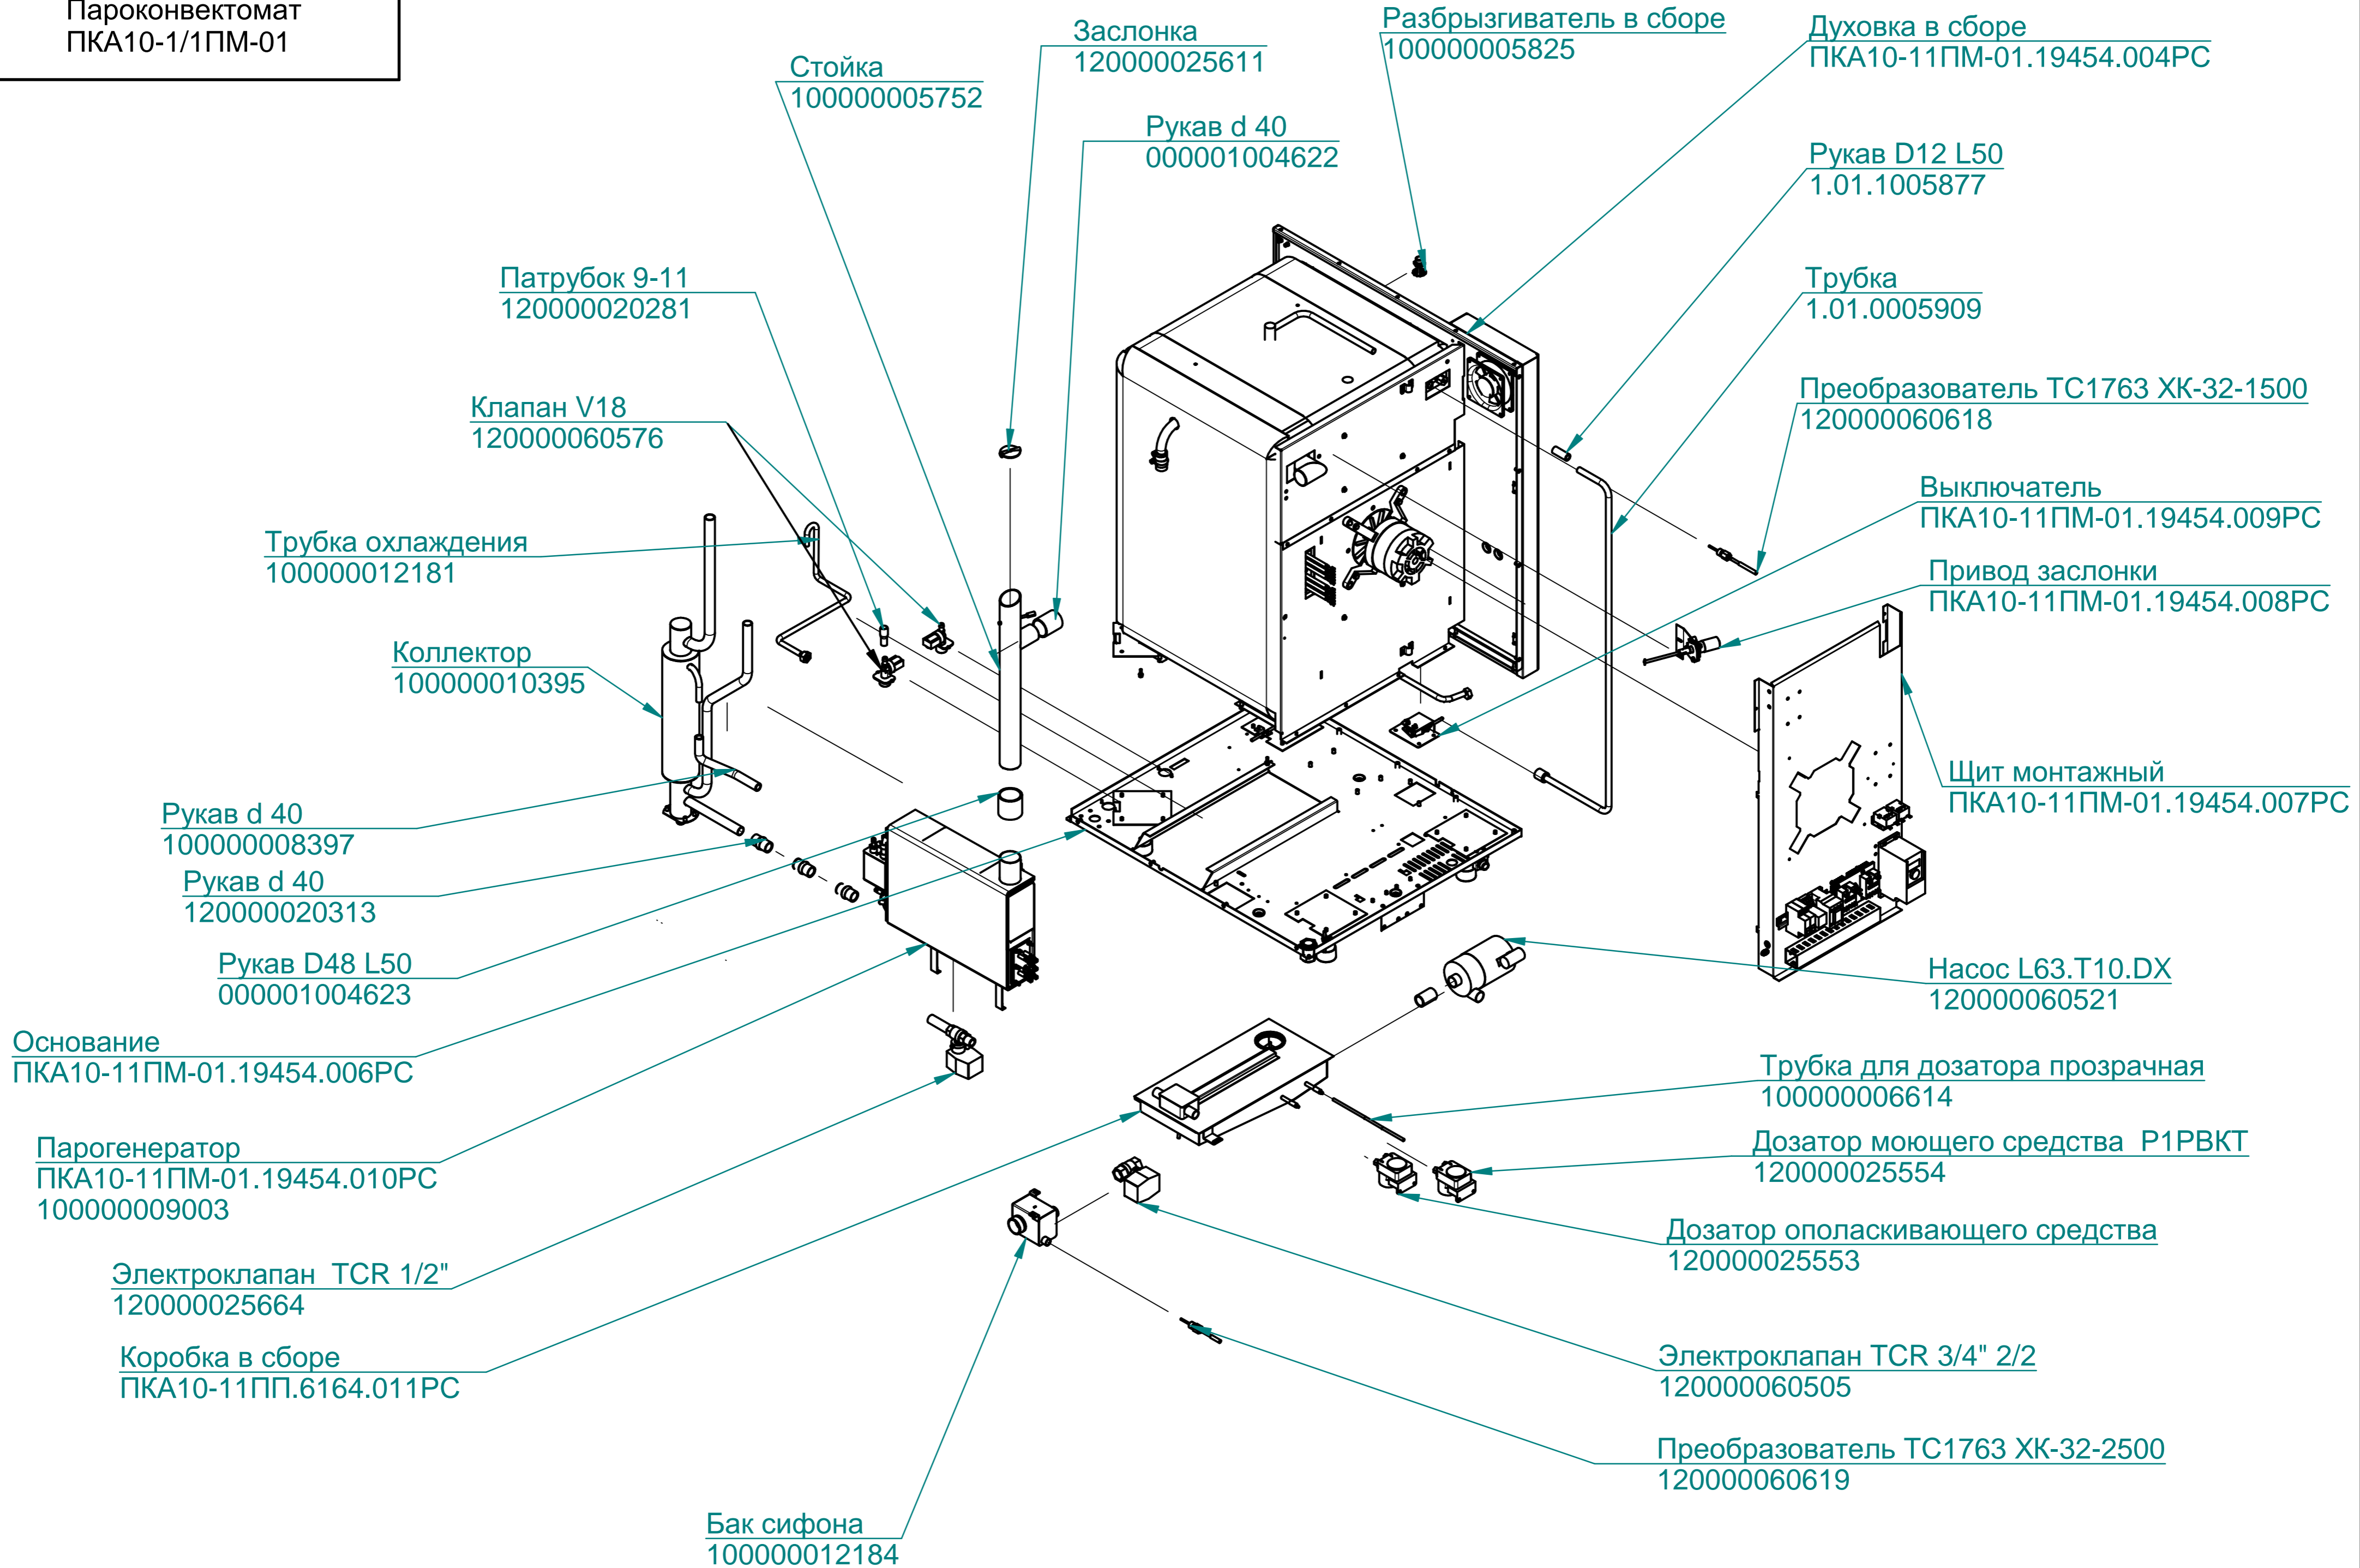

ПКА10-11ПМ-01.19454.001 РС
Пароконвектомат
ПКА10-1/1ПМ-01