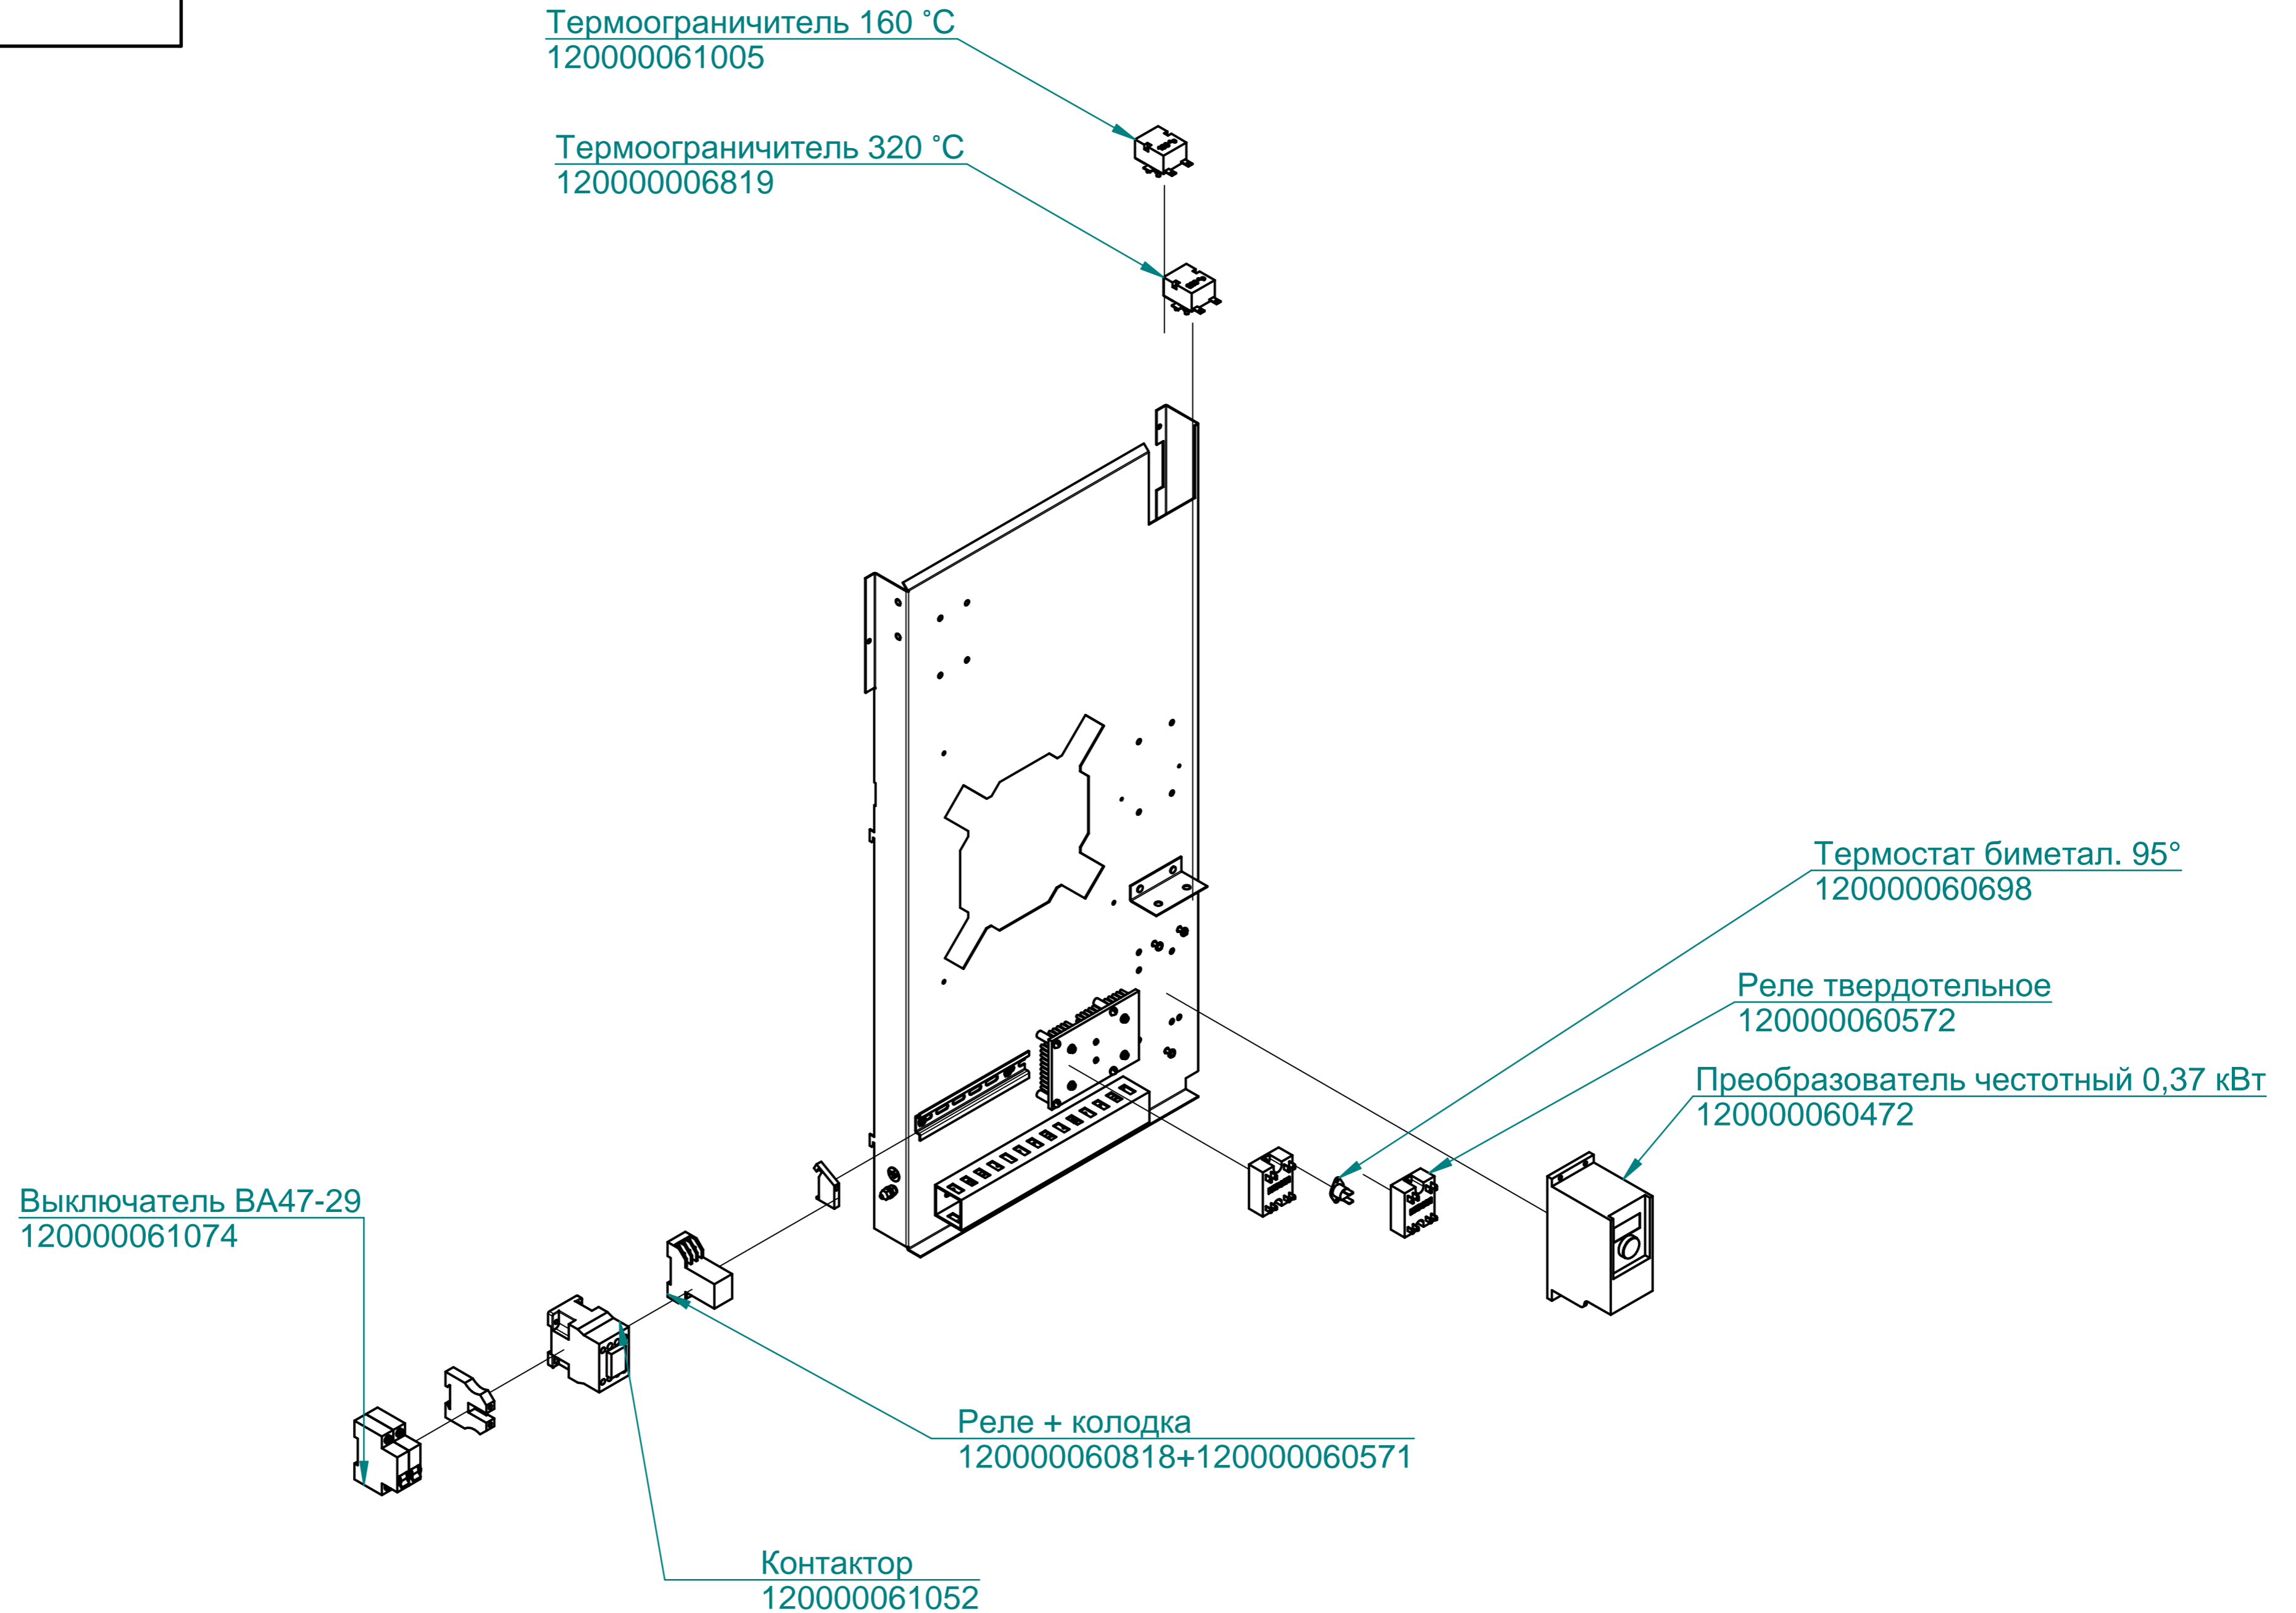

ПКА10-1/1ПМ-01

ТЭН 12 000 W
120000060113

Стекло термостойкое
120000020235

Корпус светильника
120000060440

Рамка лампочки
100000005508

Прокладка лампы освещения
120000060604

Лампа
120000060423

Преобразователь ТП1740-К3-ХА-2500
120000060786

Манжета 17x32
120000020011

Двигатель
120000060635

Уплотнитель
120000020816

Вентилятор 120x120x38
120000060429

ПКА10-11ПМ-01.19454.007 РС

Пароконвектомат
ПКА10-1/1ПМ-01

ПКА10-11ПМ-01.19454.008 РС

Пароконвектомат