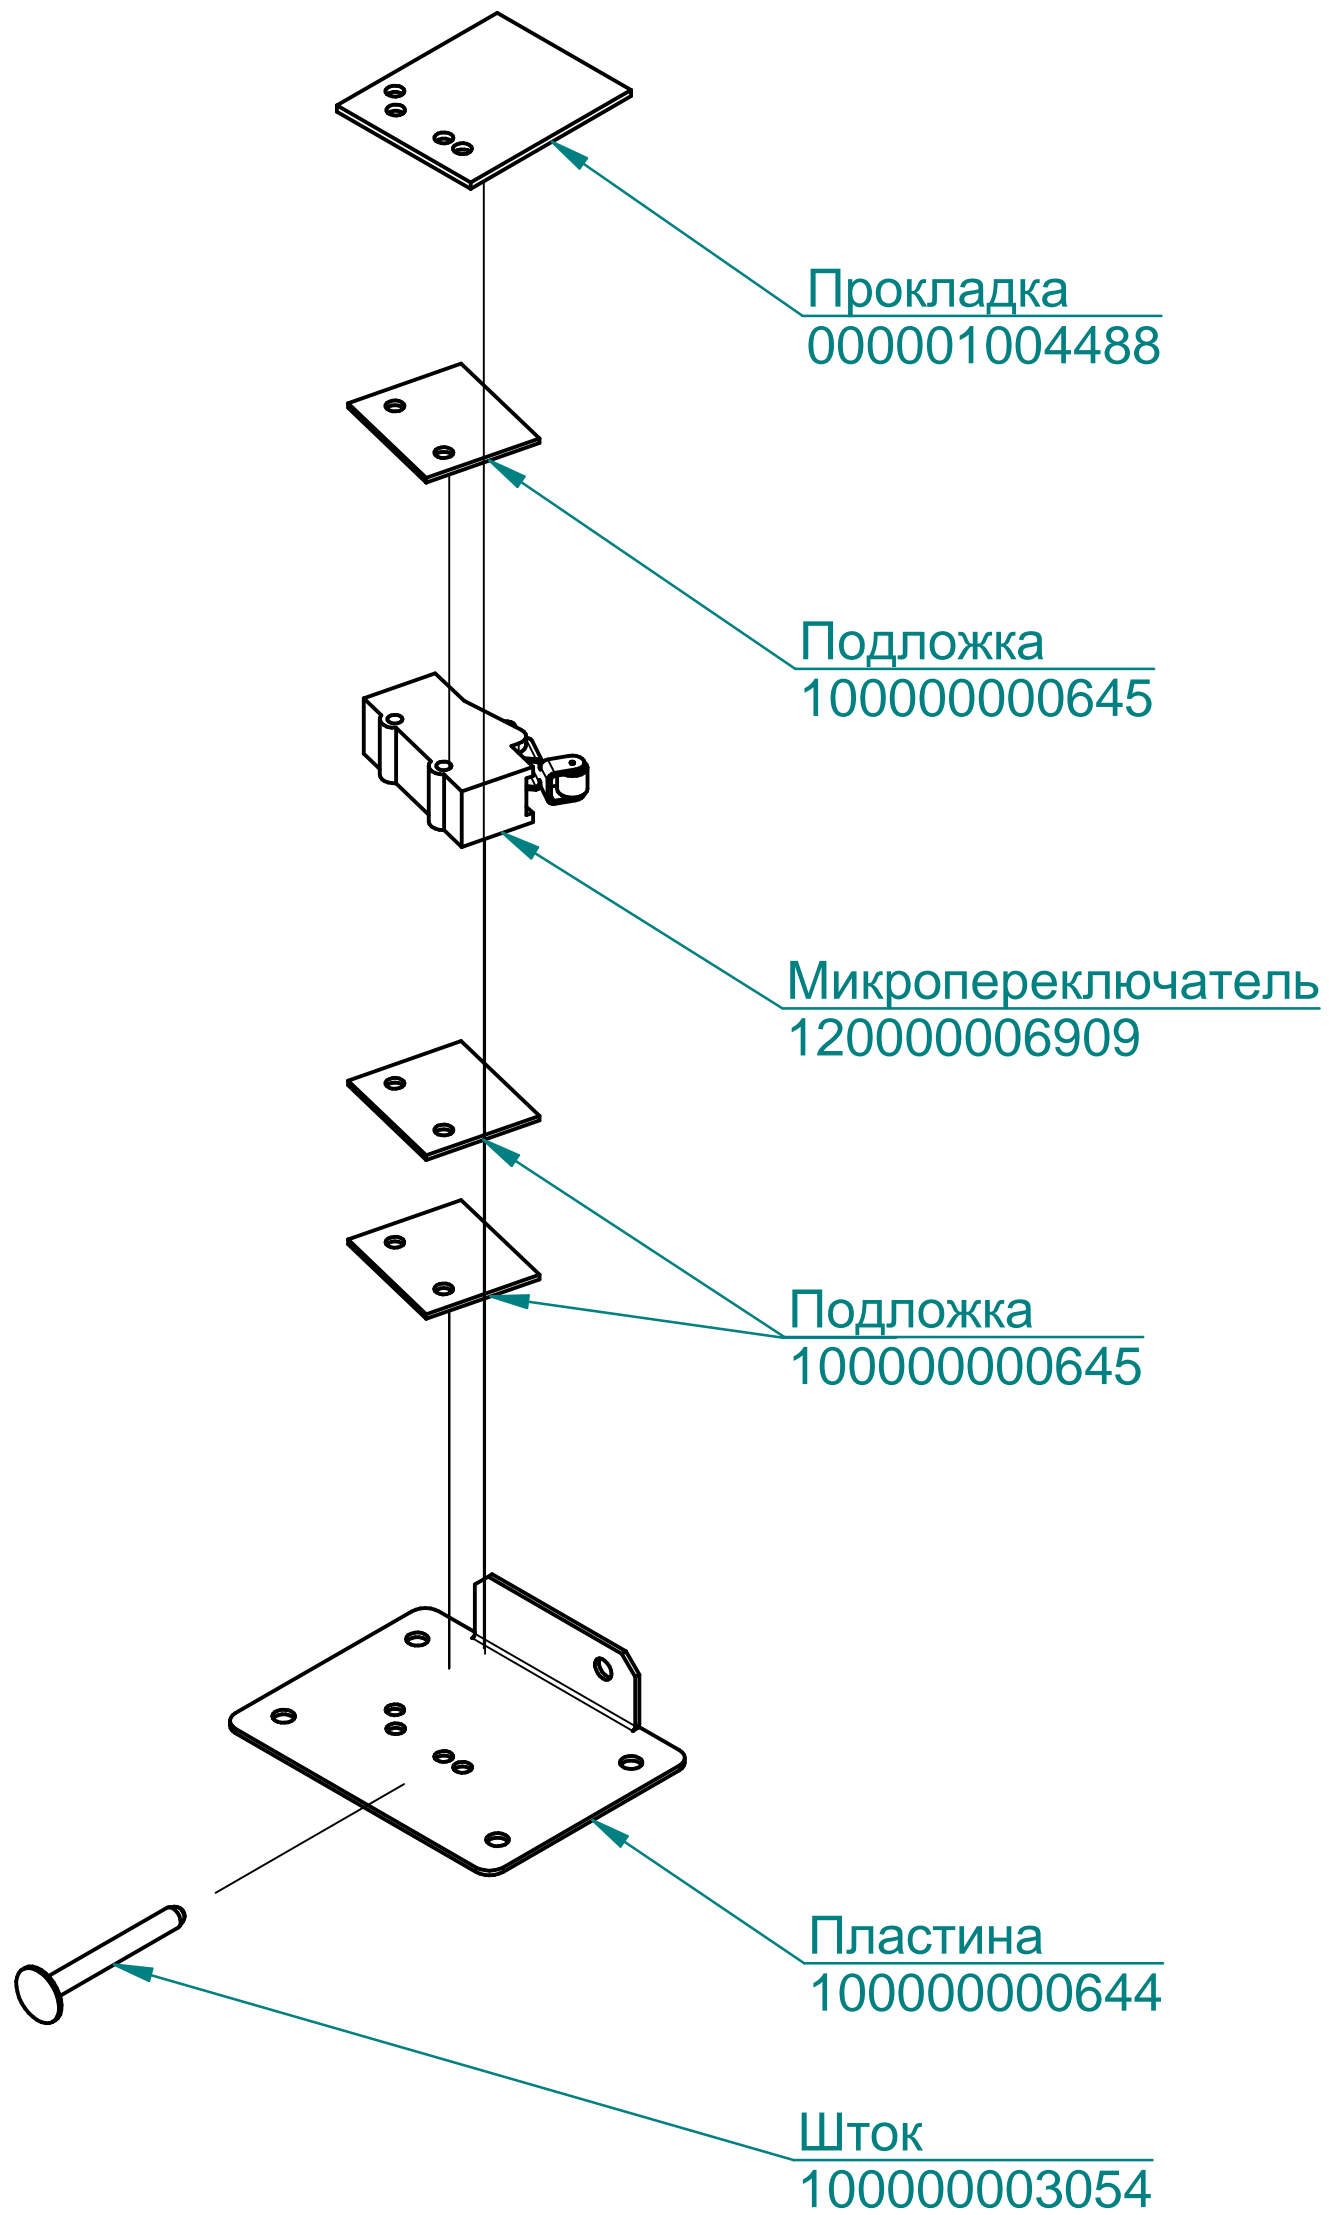

ПКА10-11ПМ-01.19454.008 РС

Пароконвектомат

ПКА10-1/1ПМ-01