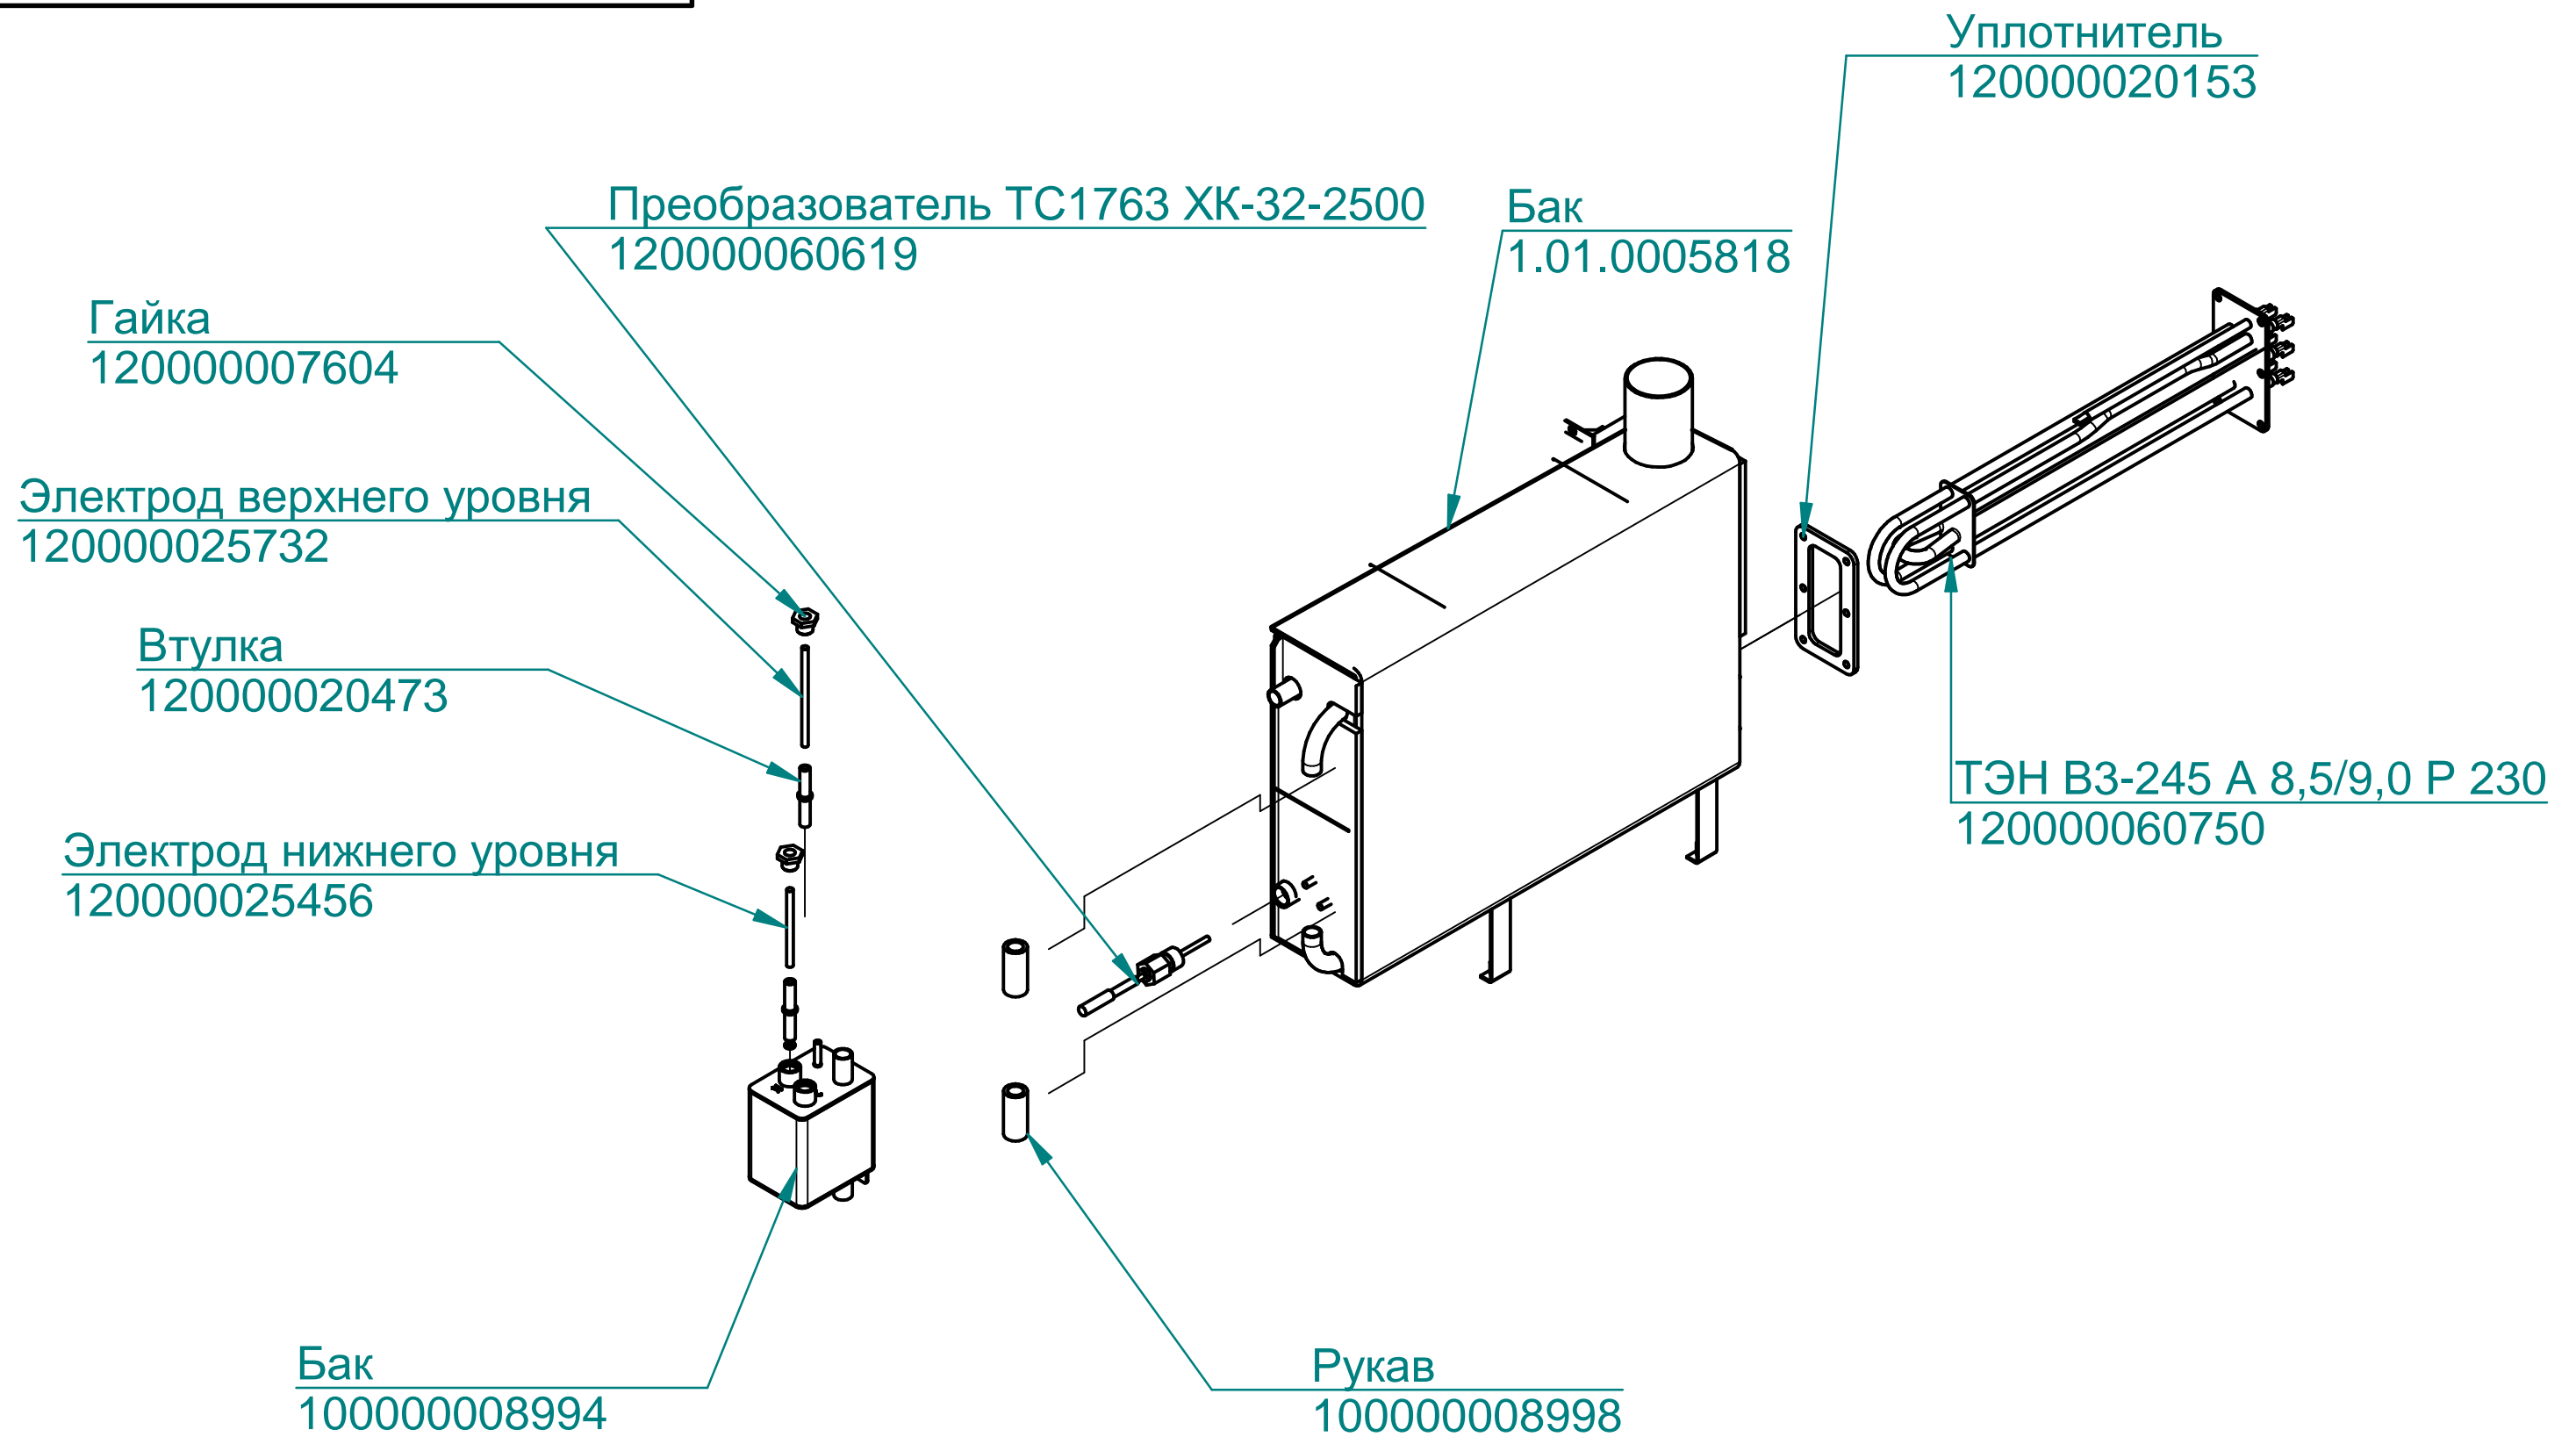

ПКА10-11ПМ-01.19454.010 РС

Пароконвектомат

ПКА10-1/1ПМ-01