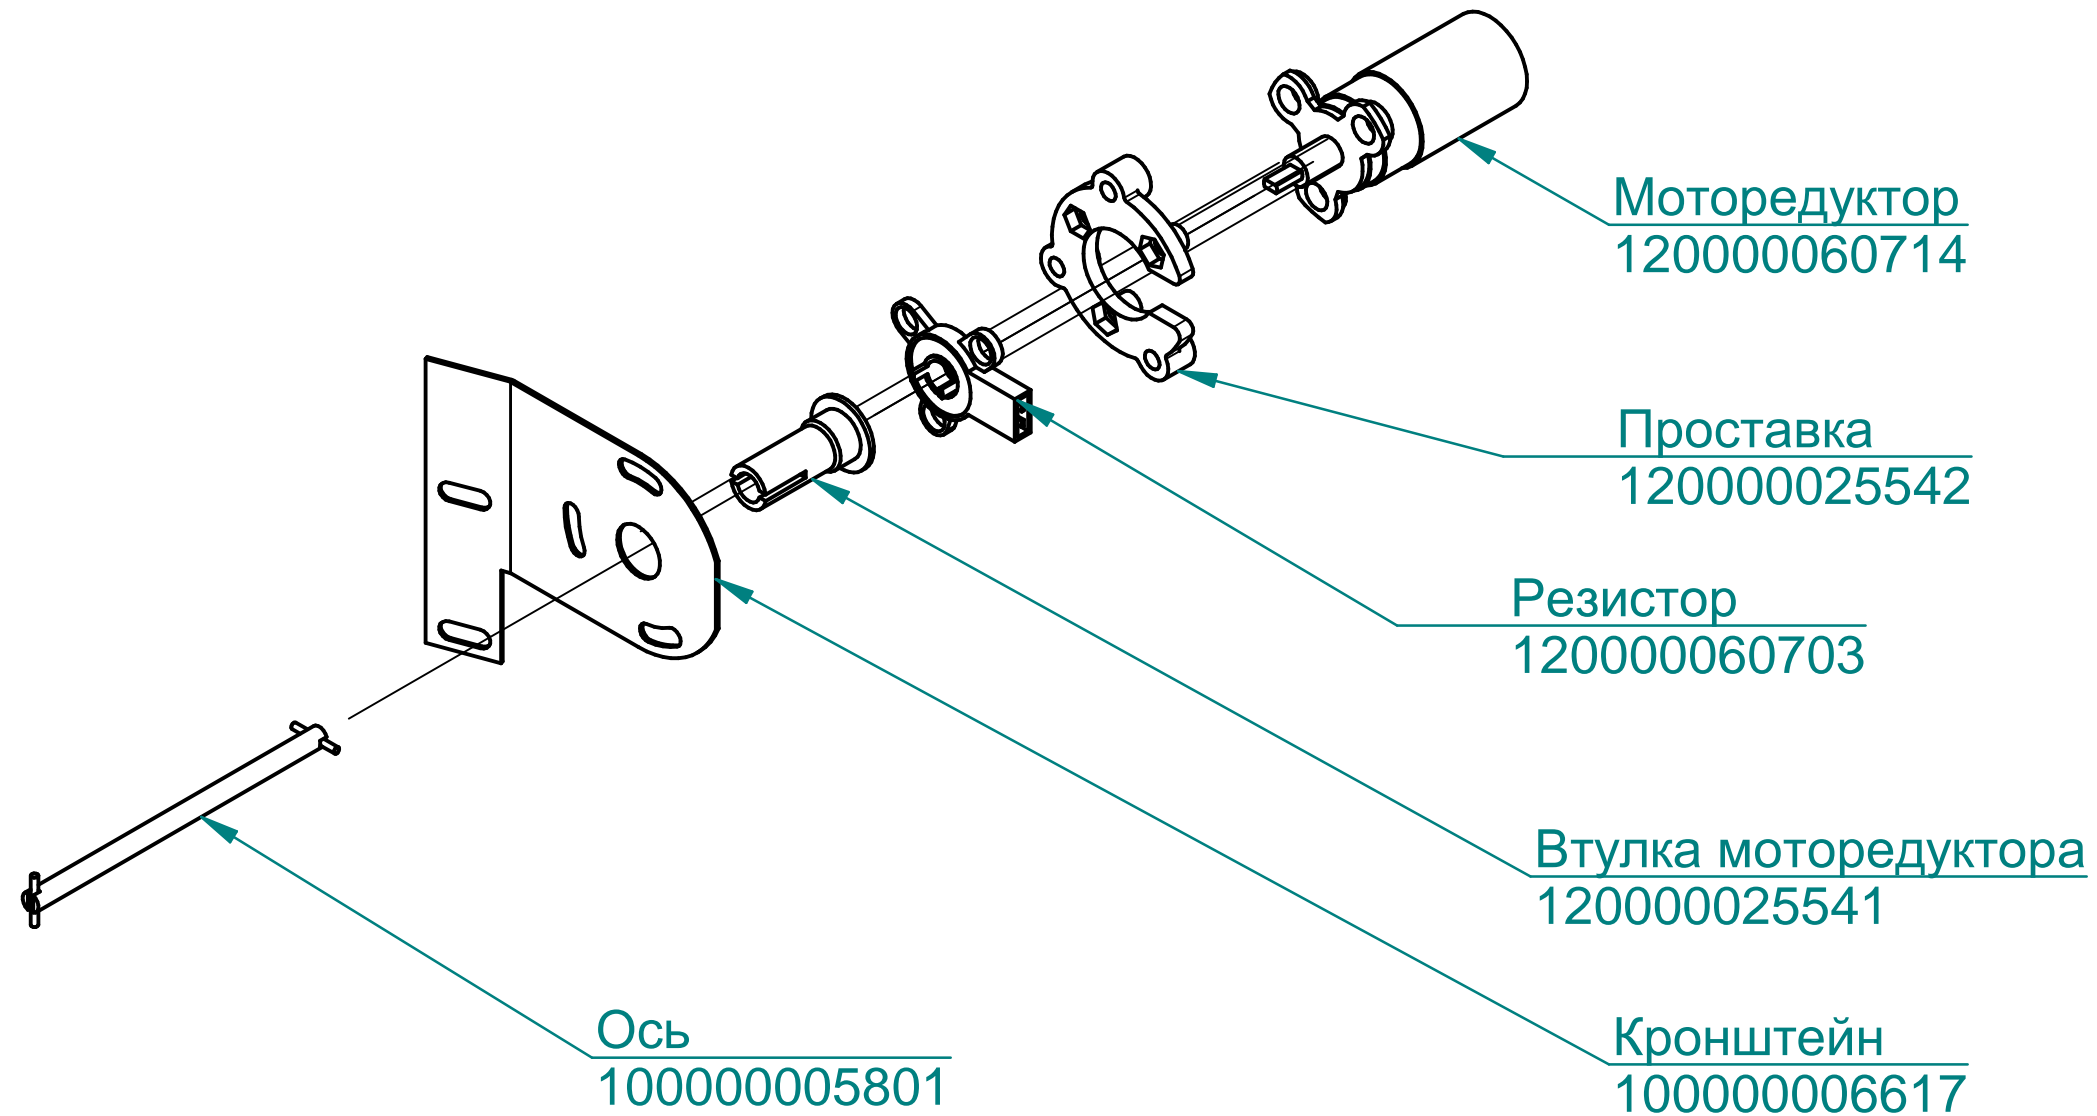

ПКА10-11ПМ-01.19454.008 РС

Пароконвектомат

ПКА10-1/1ПМ-01