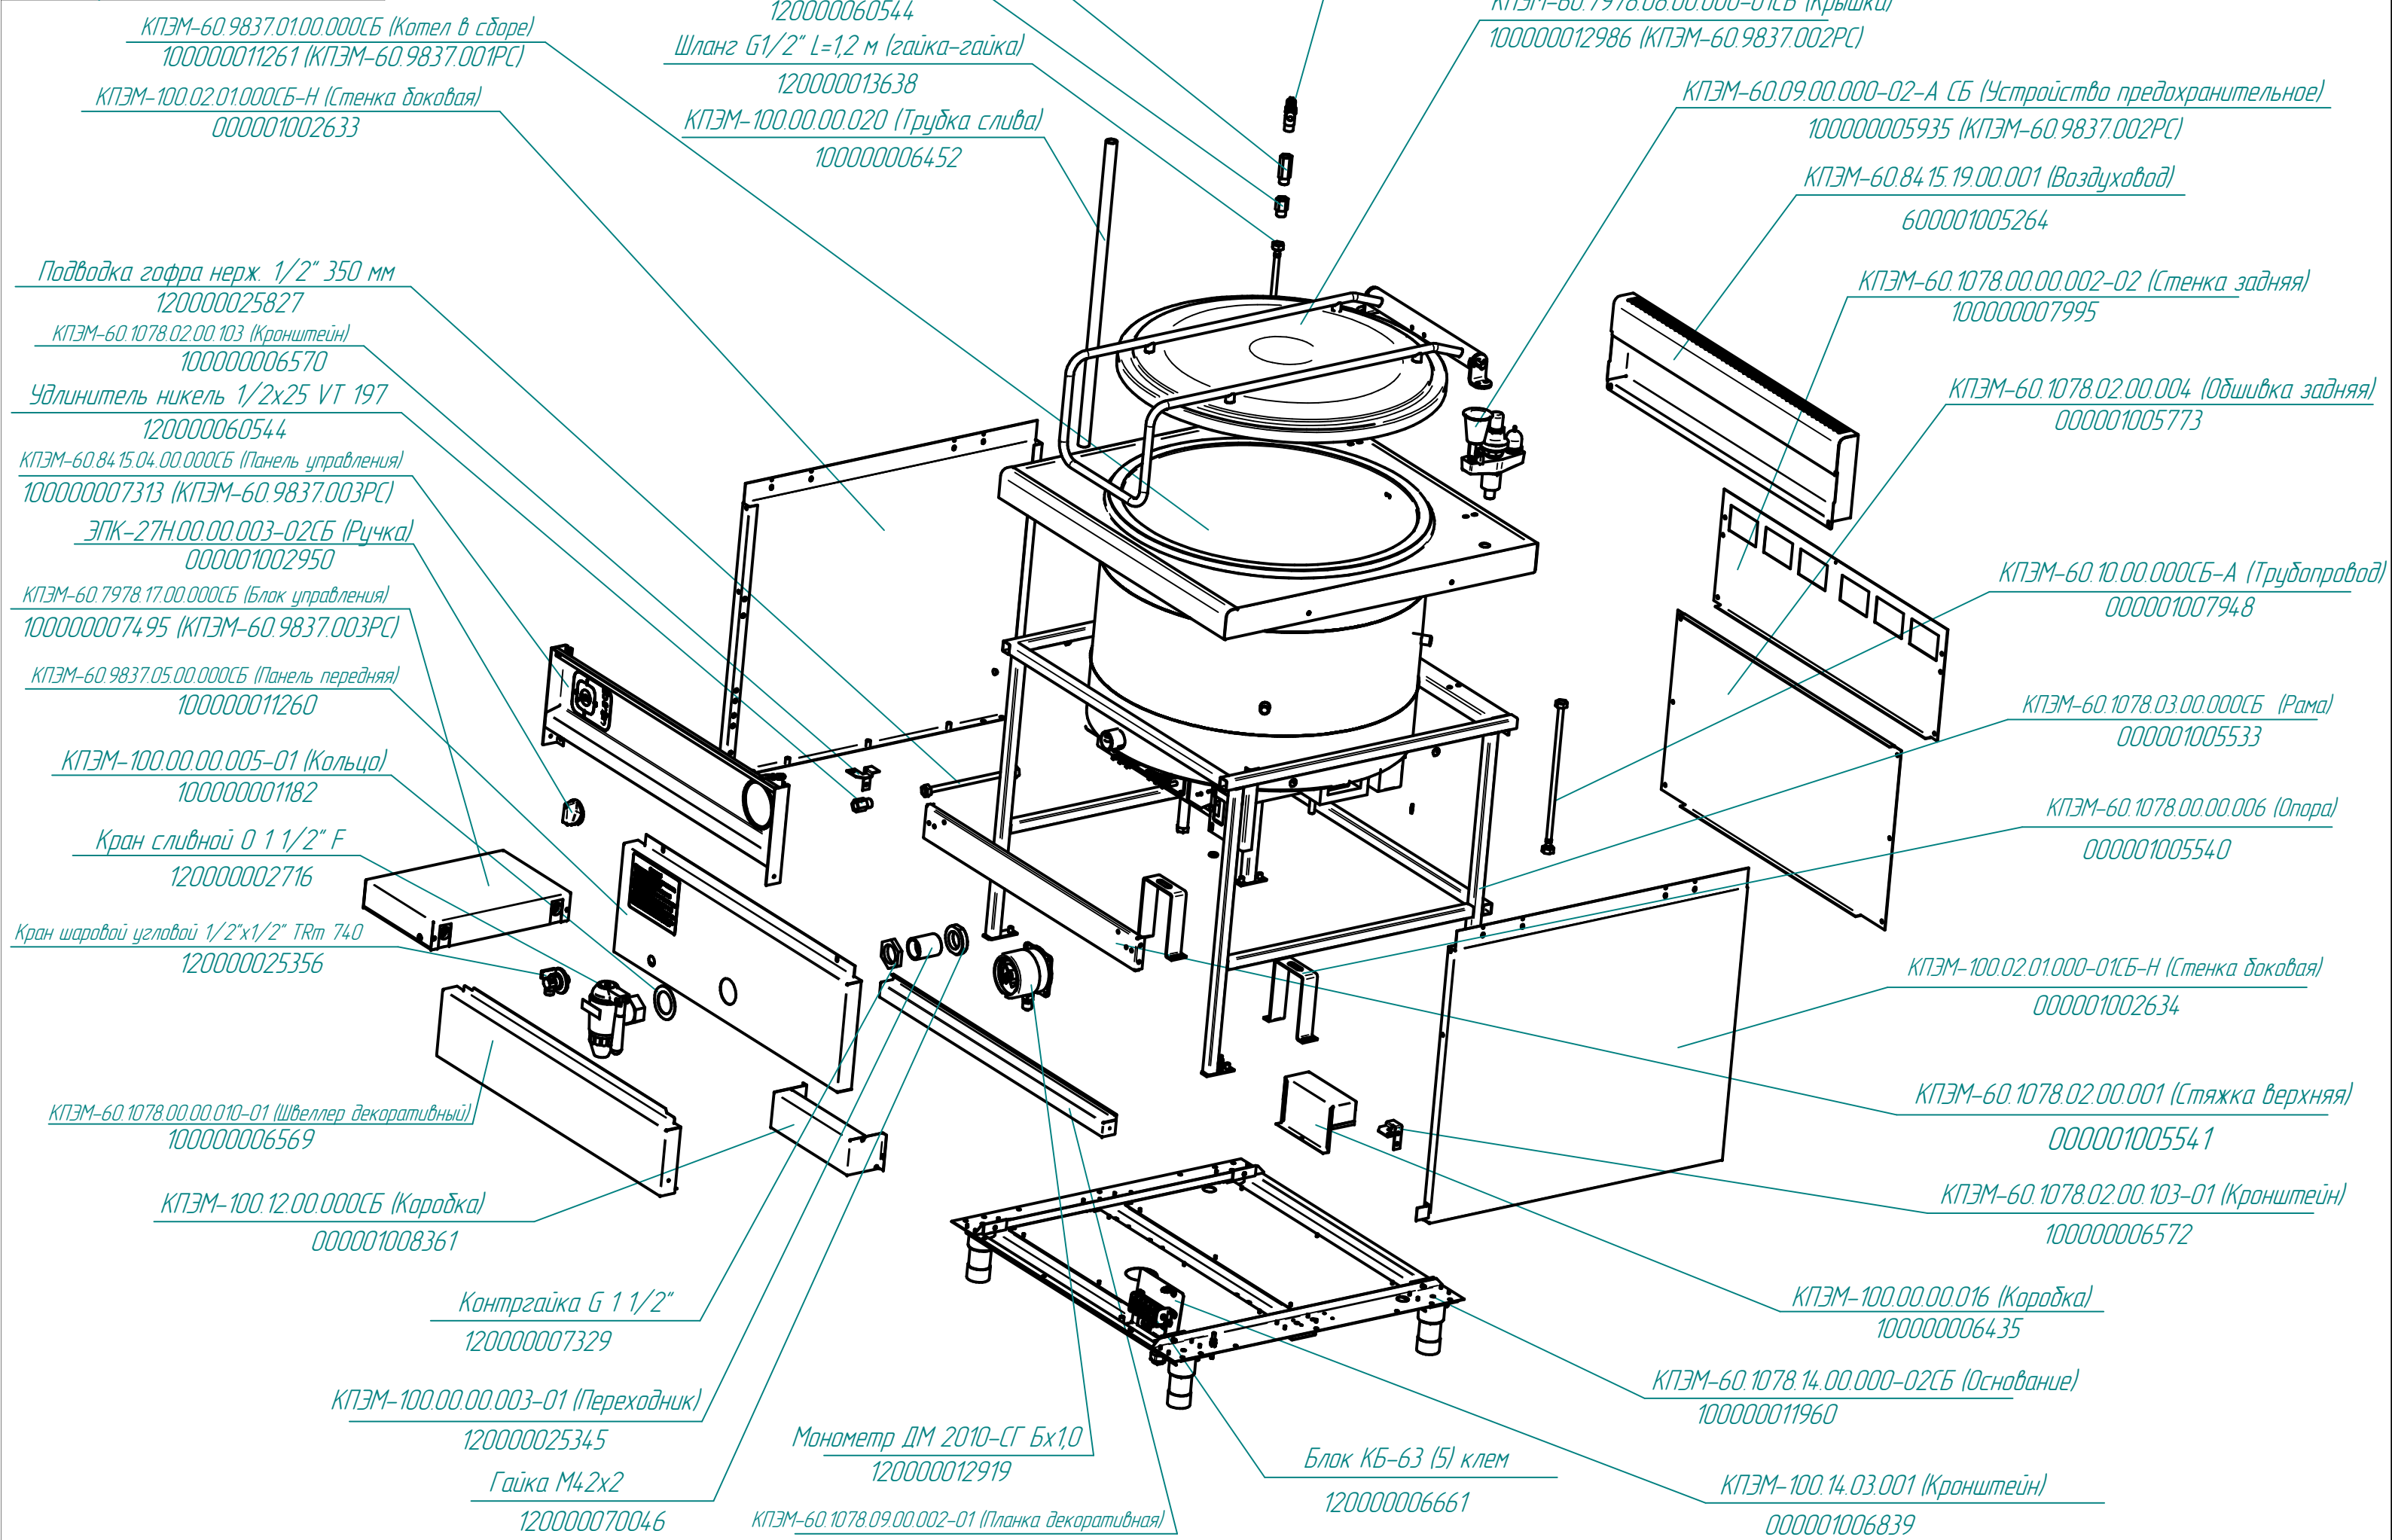

**КПЭМ-60.8937.000РС**  
**Котлы пищеварочные**  
**электрические (60л)**

КПЭМ-60.9837.001РС  
Котлы пищеварочные  
электрические (60л)

КПЭМ-60.01.06.000СБ (Крышка)  
000001007439

ТЭН ВЗ-245А 8,5/9,0 Р 230  
120000060750

КПЭМ-60.20.00.000СБ (Датчик сухого хода)  
000001005871

КПЭМ-60.01.00.003-Н (Прокладка)  
000001007962

КПЭМ-60.01.00.002(Прокладка)  
120000002848

КПЭМ-60.9837.01.01.000СБ (Каркас котла)  
100000011262

Лента клейкая металл 100\*50 AVIORA PROFFI  
120000020796

КПЭМ-60.01.00.001(Прокладка)  
000001007960

КПЭМ-60.20.00.000СБ (Датчик сухого хода)  
000001005871

КПЭМ-60.9837.002РС  
Котлы пищеварочные  
электрические (60л)

КПЭМ-60.15.00.005 (Упор)  
000001007118

КПЭМ-60.15.00.006 (Втулка)  
000001007119

КПЭМ-100.15.03.000СБ (Ось подвижная)  
000001002665

КПЭМ-100.15.00.003 (Пружина правая)  
120001007224

КПЭМ-60.15.00.004 (Втулка)  
100000002327

КПЭМ-60.15.00.003 (Кронштейн правый)  
000001007116

КПЭМ-100.08.00.009 (Опора)  
120000020659