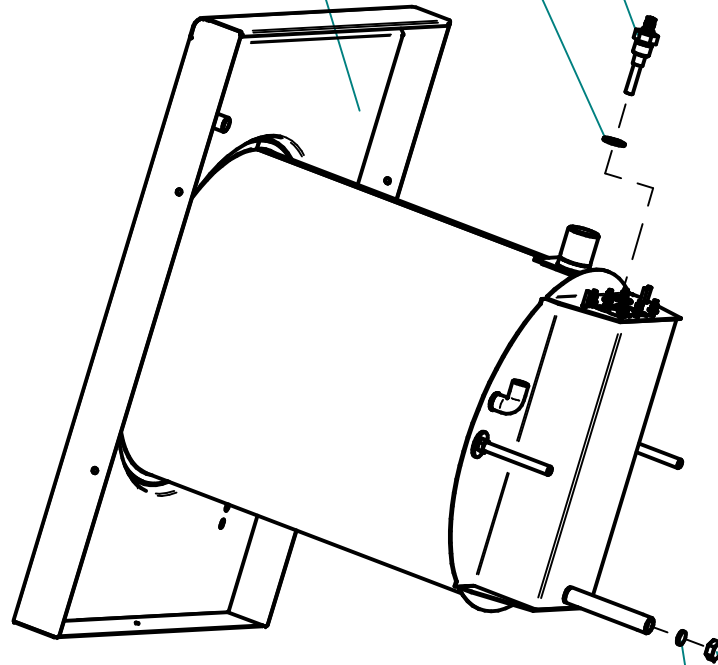

КПЭМ-60.9837.01.00.002 (Утеплитель)  
100000012967

КПЭМ-60.9837.01.00.001 (Утеплитель)  
100000012966

Проволока 0,8-0-1Ц ГОСТ 3282-74 L=2,9м  
120000011328

КПЭМ-60.01.00.003-Н (Прокладка)  
000001007962

Заглушка G1/2"  
120000002414