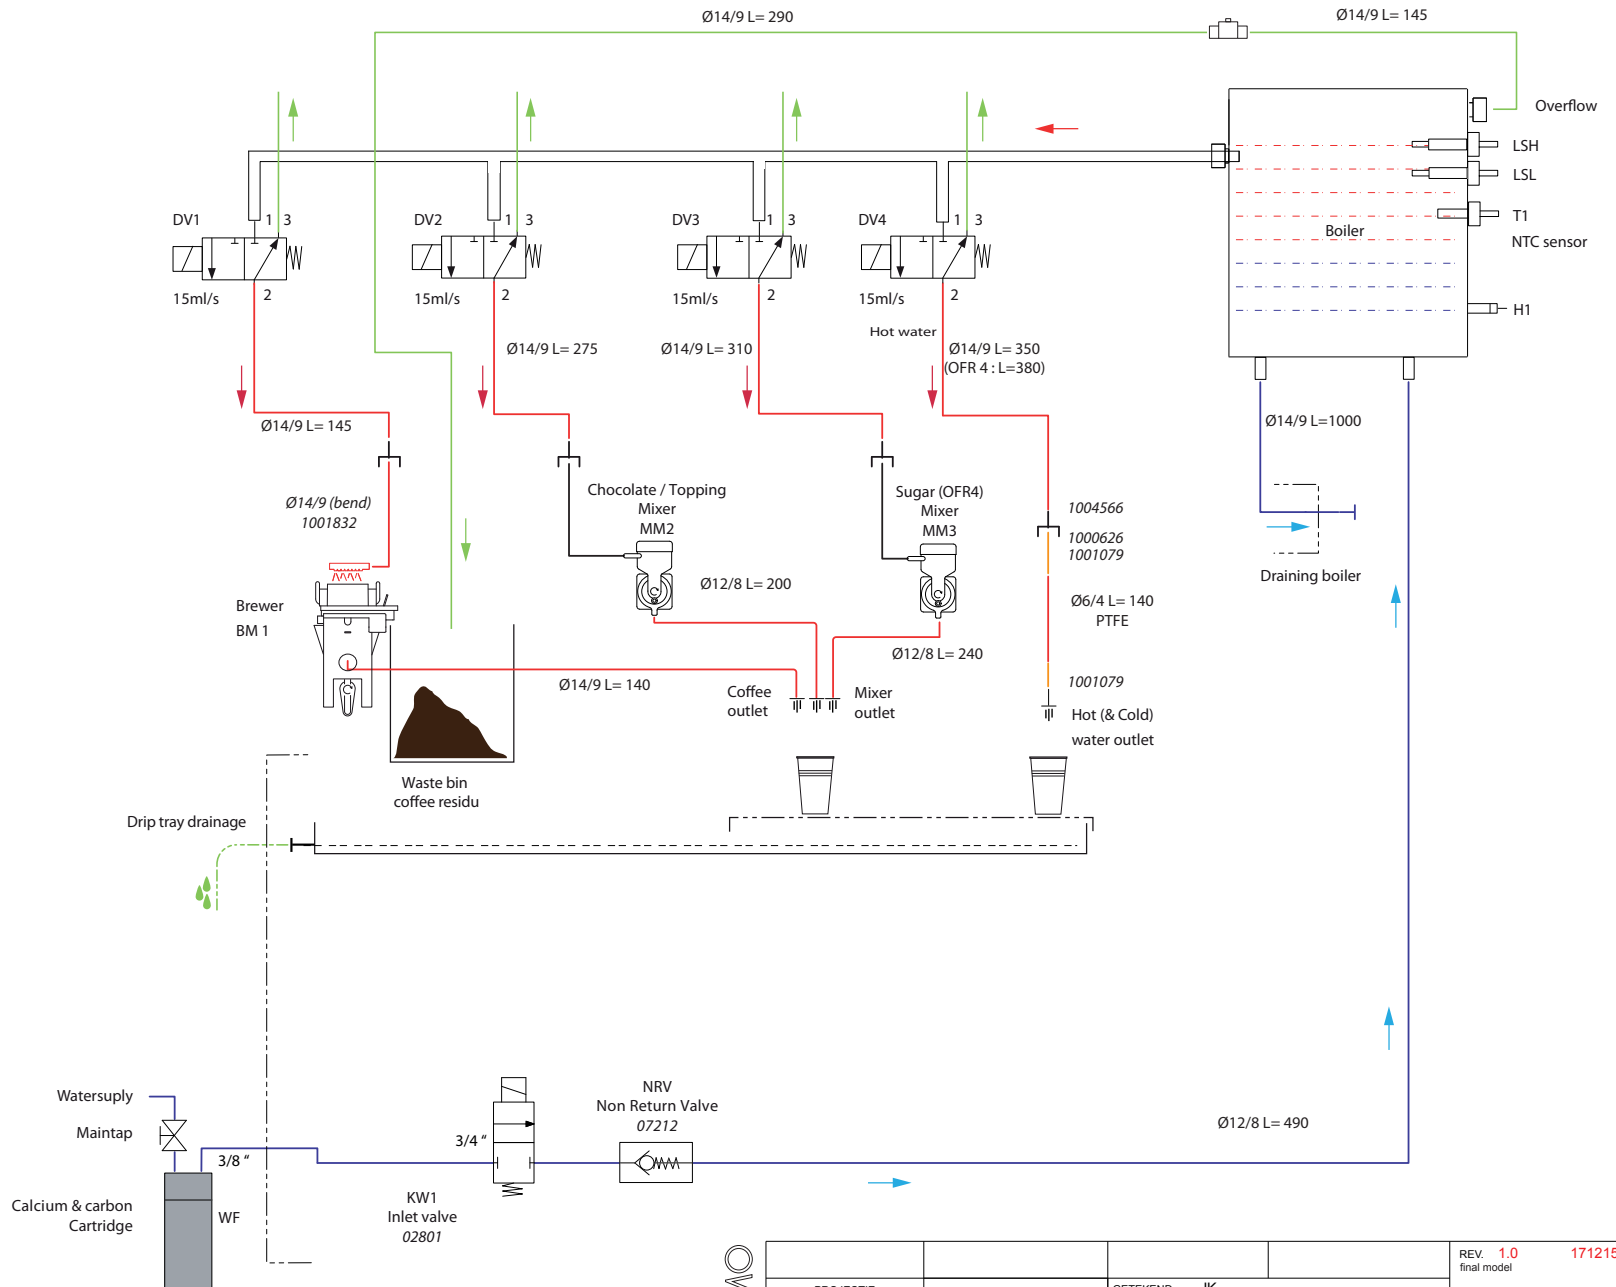

Accessories

99673
Replacement set solenoid 03250

1005031
OptiFresh (B) 1-3
Hygiene kit

1005032
OptiFresh (B) 4
Hygiene kit

*Recommended Spare Part

Type : OPTIFRESH BEAN TOUCH
Articlenumber : see page 1

From mach. nr. : 1SA 13557
Date : 05 - 2017

Page : 17 - 22
Rev : 0.3 - (05-07-2017)

Rated voltage : 1N~ 220-240V 50-60Hz 2275W
2575W (PEAK)

Drawer : FdB
Date : 24-01-17

Spare Parts Info

ANIMO

www.animo.eu

ANIMO

PROJECTIE	GETEKEND: JK
GECONTROLEERD:	
DATUM: 17-12-15	

REV. 1.0 final model	171215
BLAD 1 van 1	
TR0610	A3

WATERMANAGEMENT OPTIFRESH NG