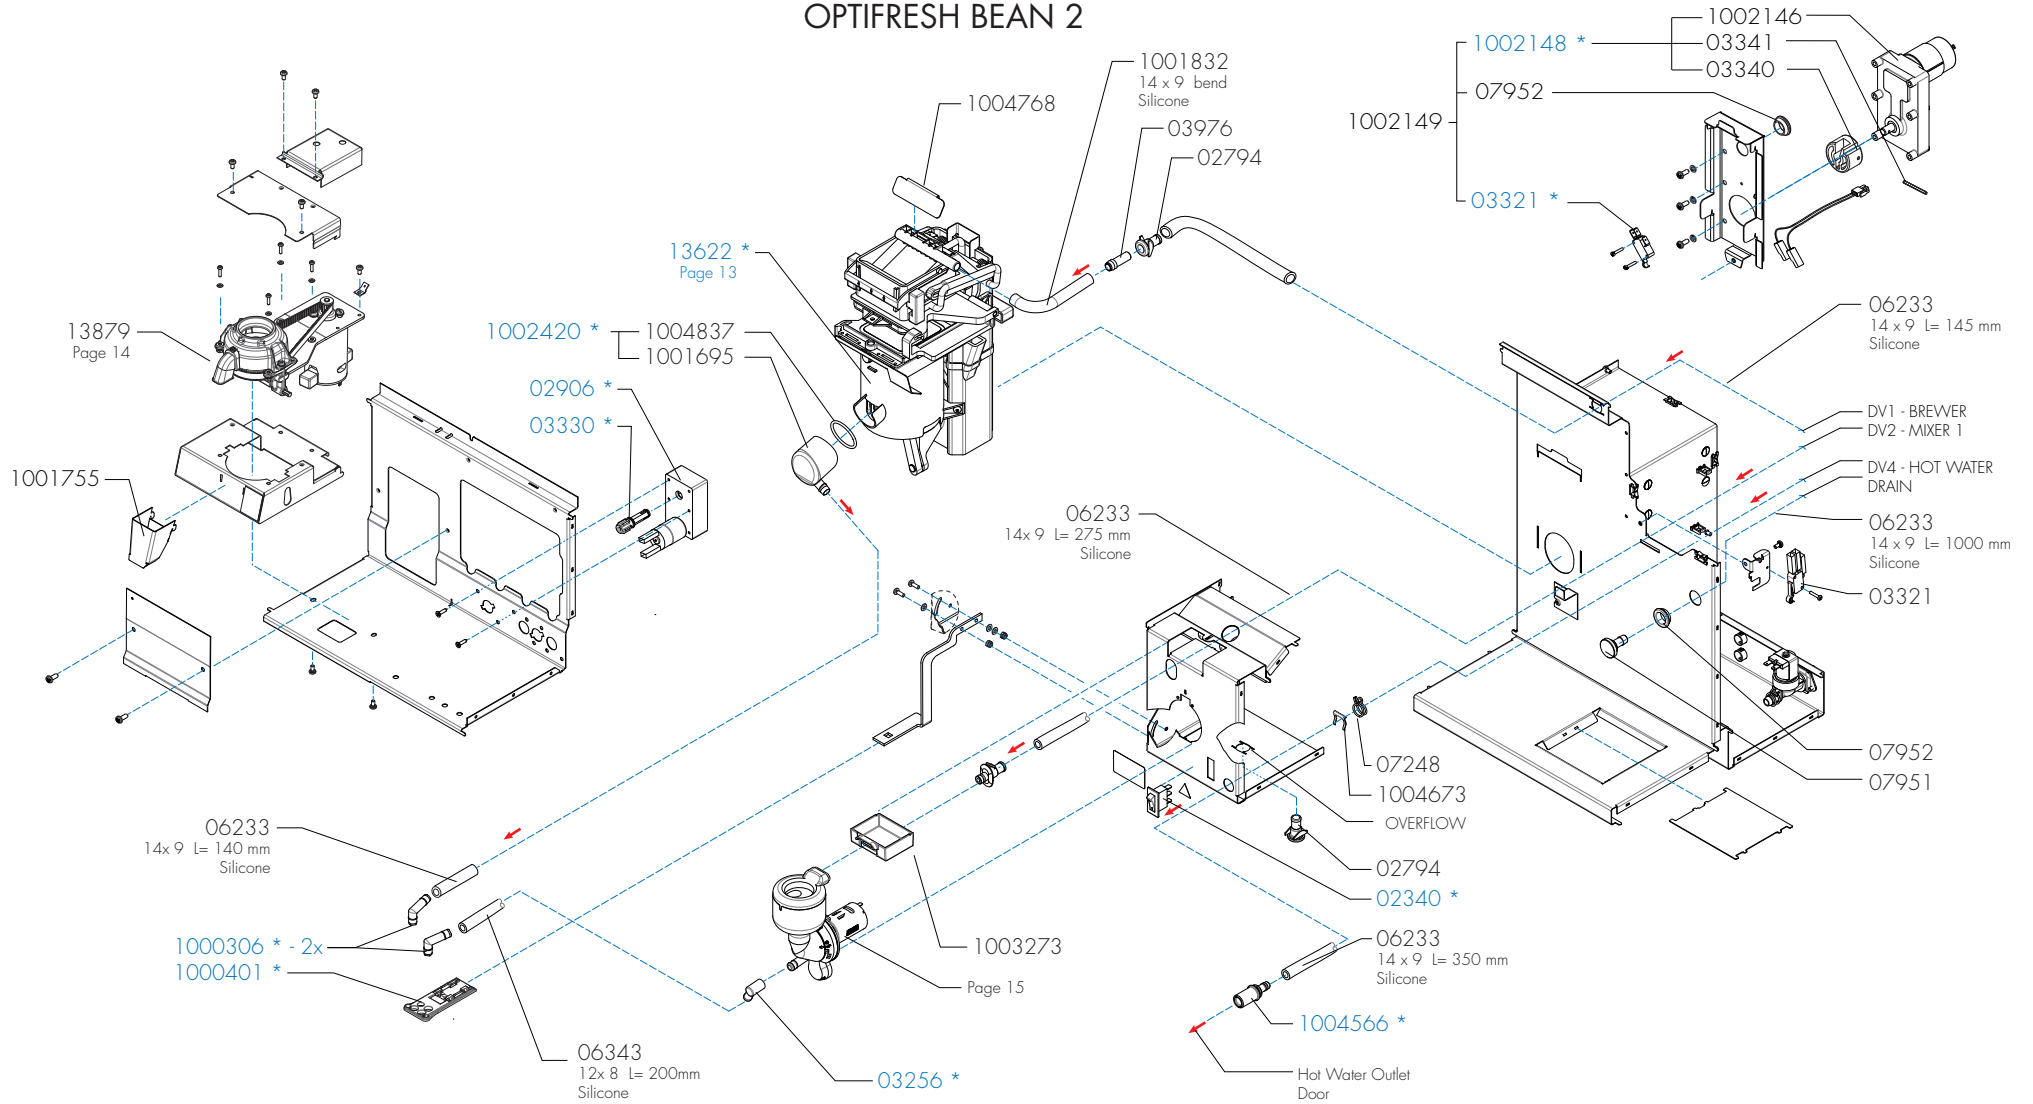

OPTIFRESH BEAN 1

*Recommended Spare Part

Type : OPTIFRESH BEAN TOUCH
 Articulenumber : see page 1

From mach. nr. : 1SA 13557
 Date : 05 - 2017

Page : 4 - 22
 Rev : 0.3 - (05-07-2017)

Rated voltage : 1N~ 220-240V 50-60Hz 2275W
 2575W (PEAK)

Drawer : FdB
 Date : 24-01-17

Spare Parts Info

ANIMO

www.animo.eu

OPTIFRESH BEAN 2

*Recommended Spare Part

Type : OPTIFRESH BEAN TOUCH
 Articulenumber : see page 1

From mach. nr. : 1SA 13557
 Date : 05 - 2017