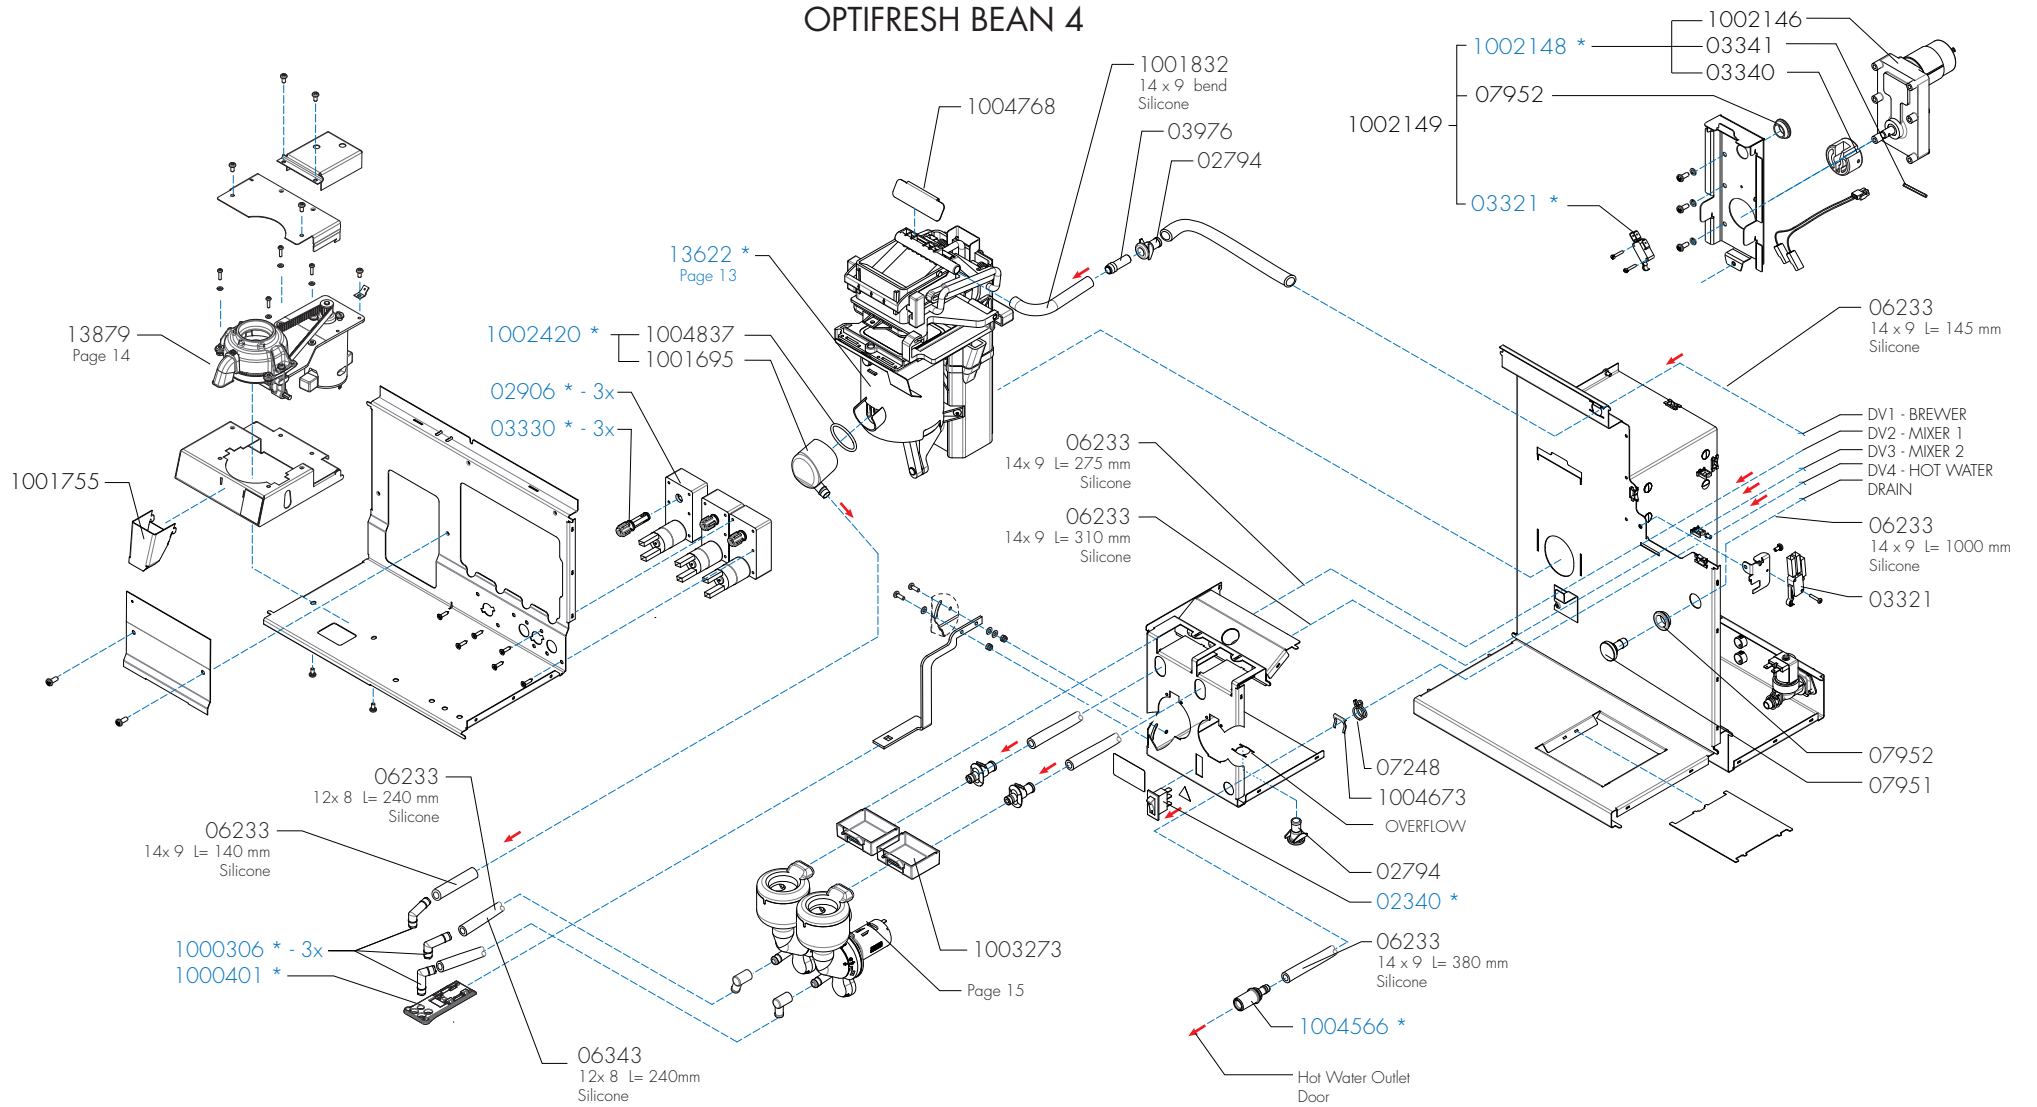

Spare Parts Info

ANIMO

www.animo.eu

OPTIFRESH BEAN 4

*Recommended Spare Part

Type : OPTIFRESH BEAN TOUCH
 Articlenumber : see page 1

From mach. nr. : 1SA 13557
 Date : 05 - 2017

Page : 7 - 22
 Rev : 0.3 - (05-07-2017)