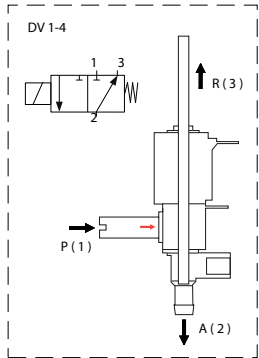

Page : 17 - 22
Rev : 0.3 - (05-07-2017)

Rated voltage : 1N~ 220-240V 50-60Hz 2275W
2575W (PEAK)

Drawer : FdB
Date : 24-01-17

Spare Parts Info

ANIMO

www.animo.eu

ANIMO

PROJECTIE	GETEKEND: JK
GECONTROLEERD:	
DATUM: 17-12-15	