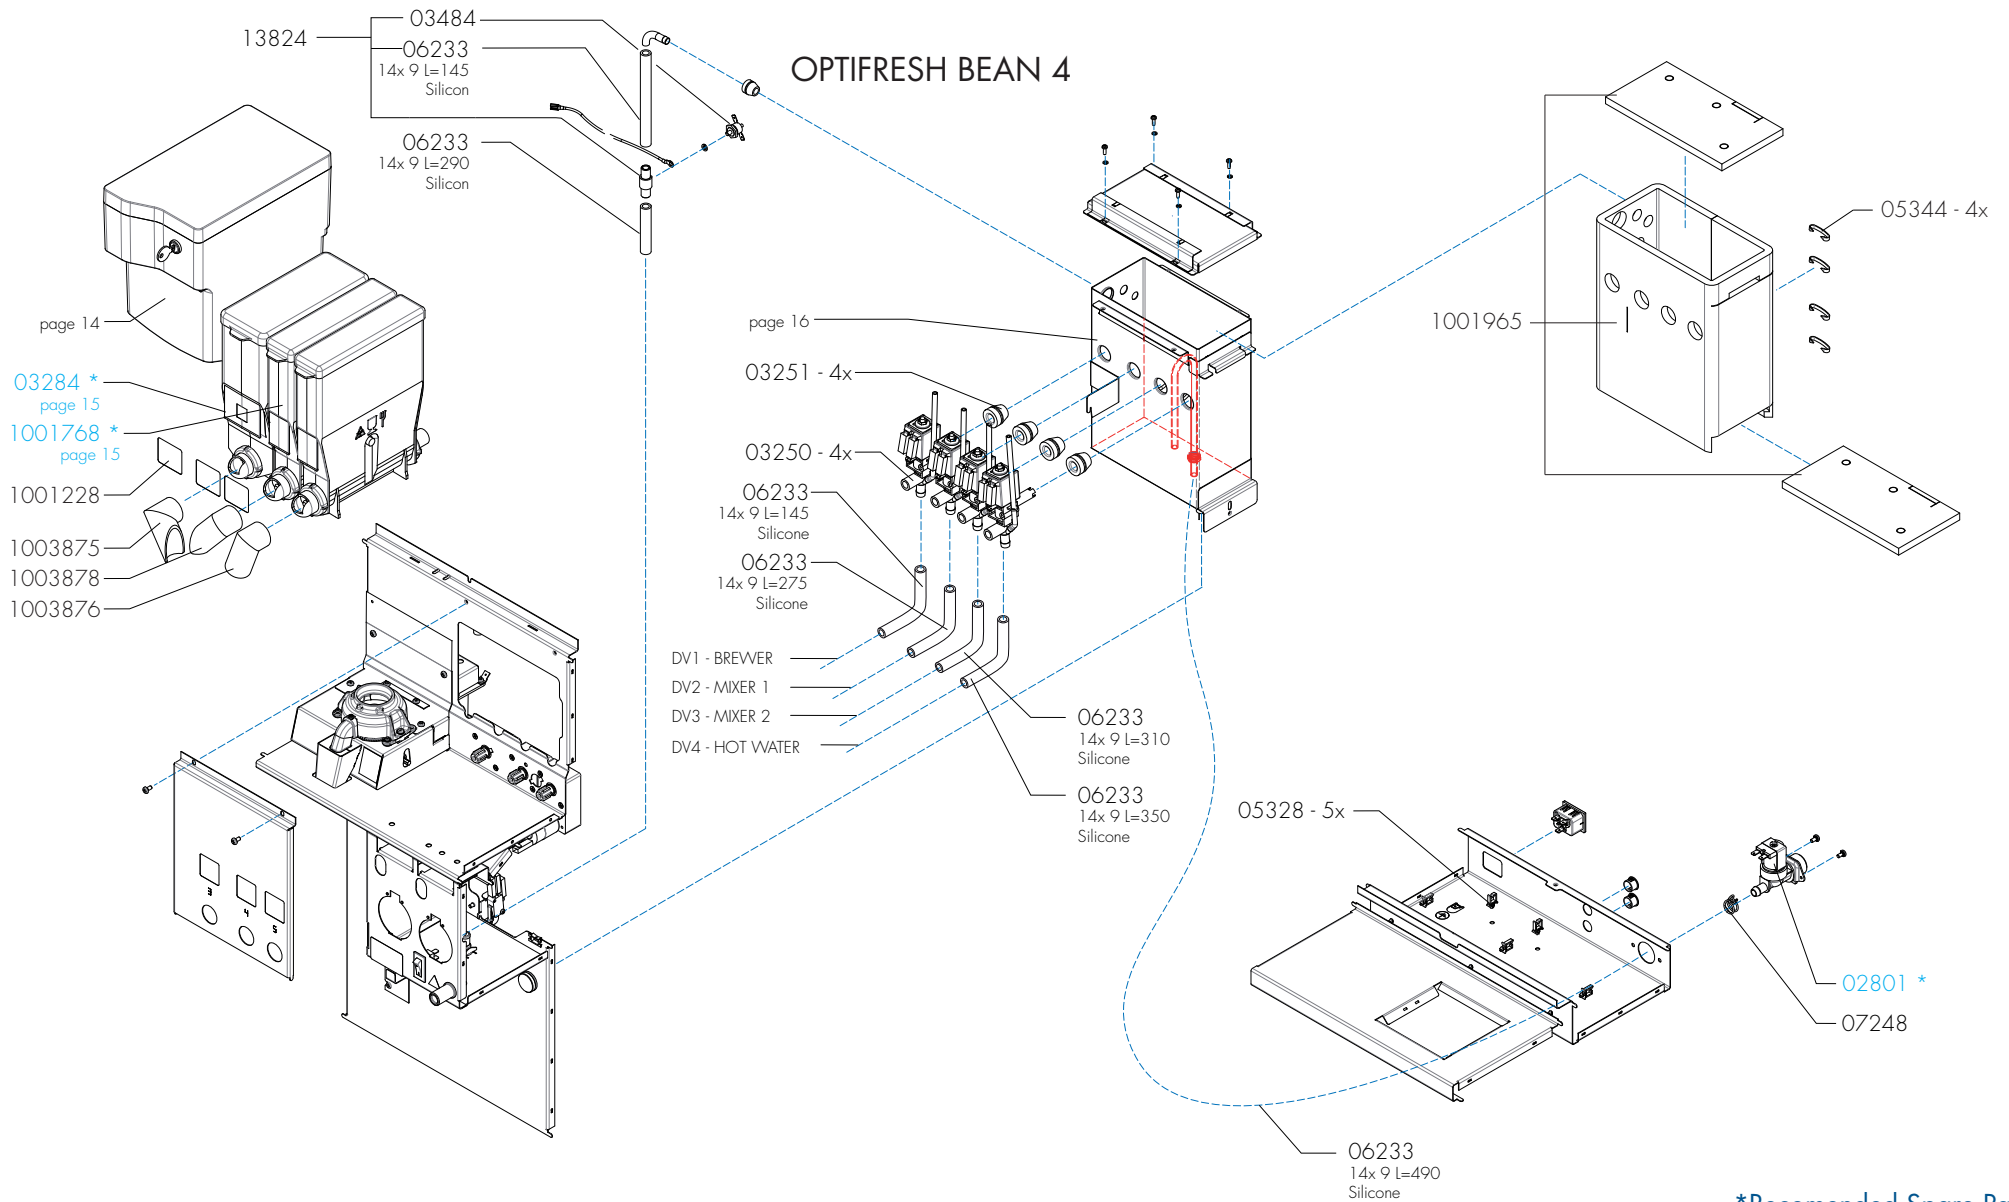

OPTIFRESH BEAN 4

*Recommended Spare Part

Type : OPTIFRESH BEAN TOUCH
Articulenumber : see page 1

From mach. nr. : 1SA 13557
Date : 05 - 2017

Page : 11 - 22
Rev : 0.3 - (05-07-2017)

Rated voltage : 1N~ 220-240V 50-60Hz 2275W
2575W (PEAK)

Drawer : FdB
Date : 24-01-17

Spare Parts Info

ANIMO

www.animo.eu