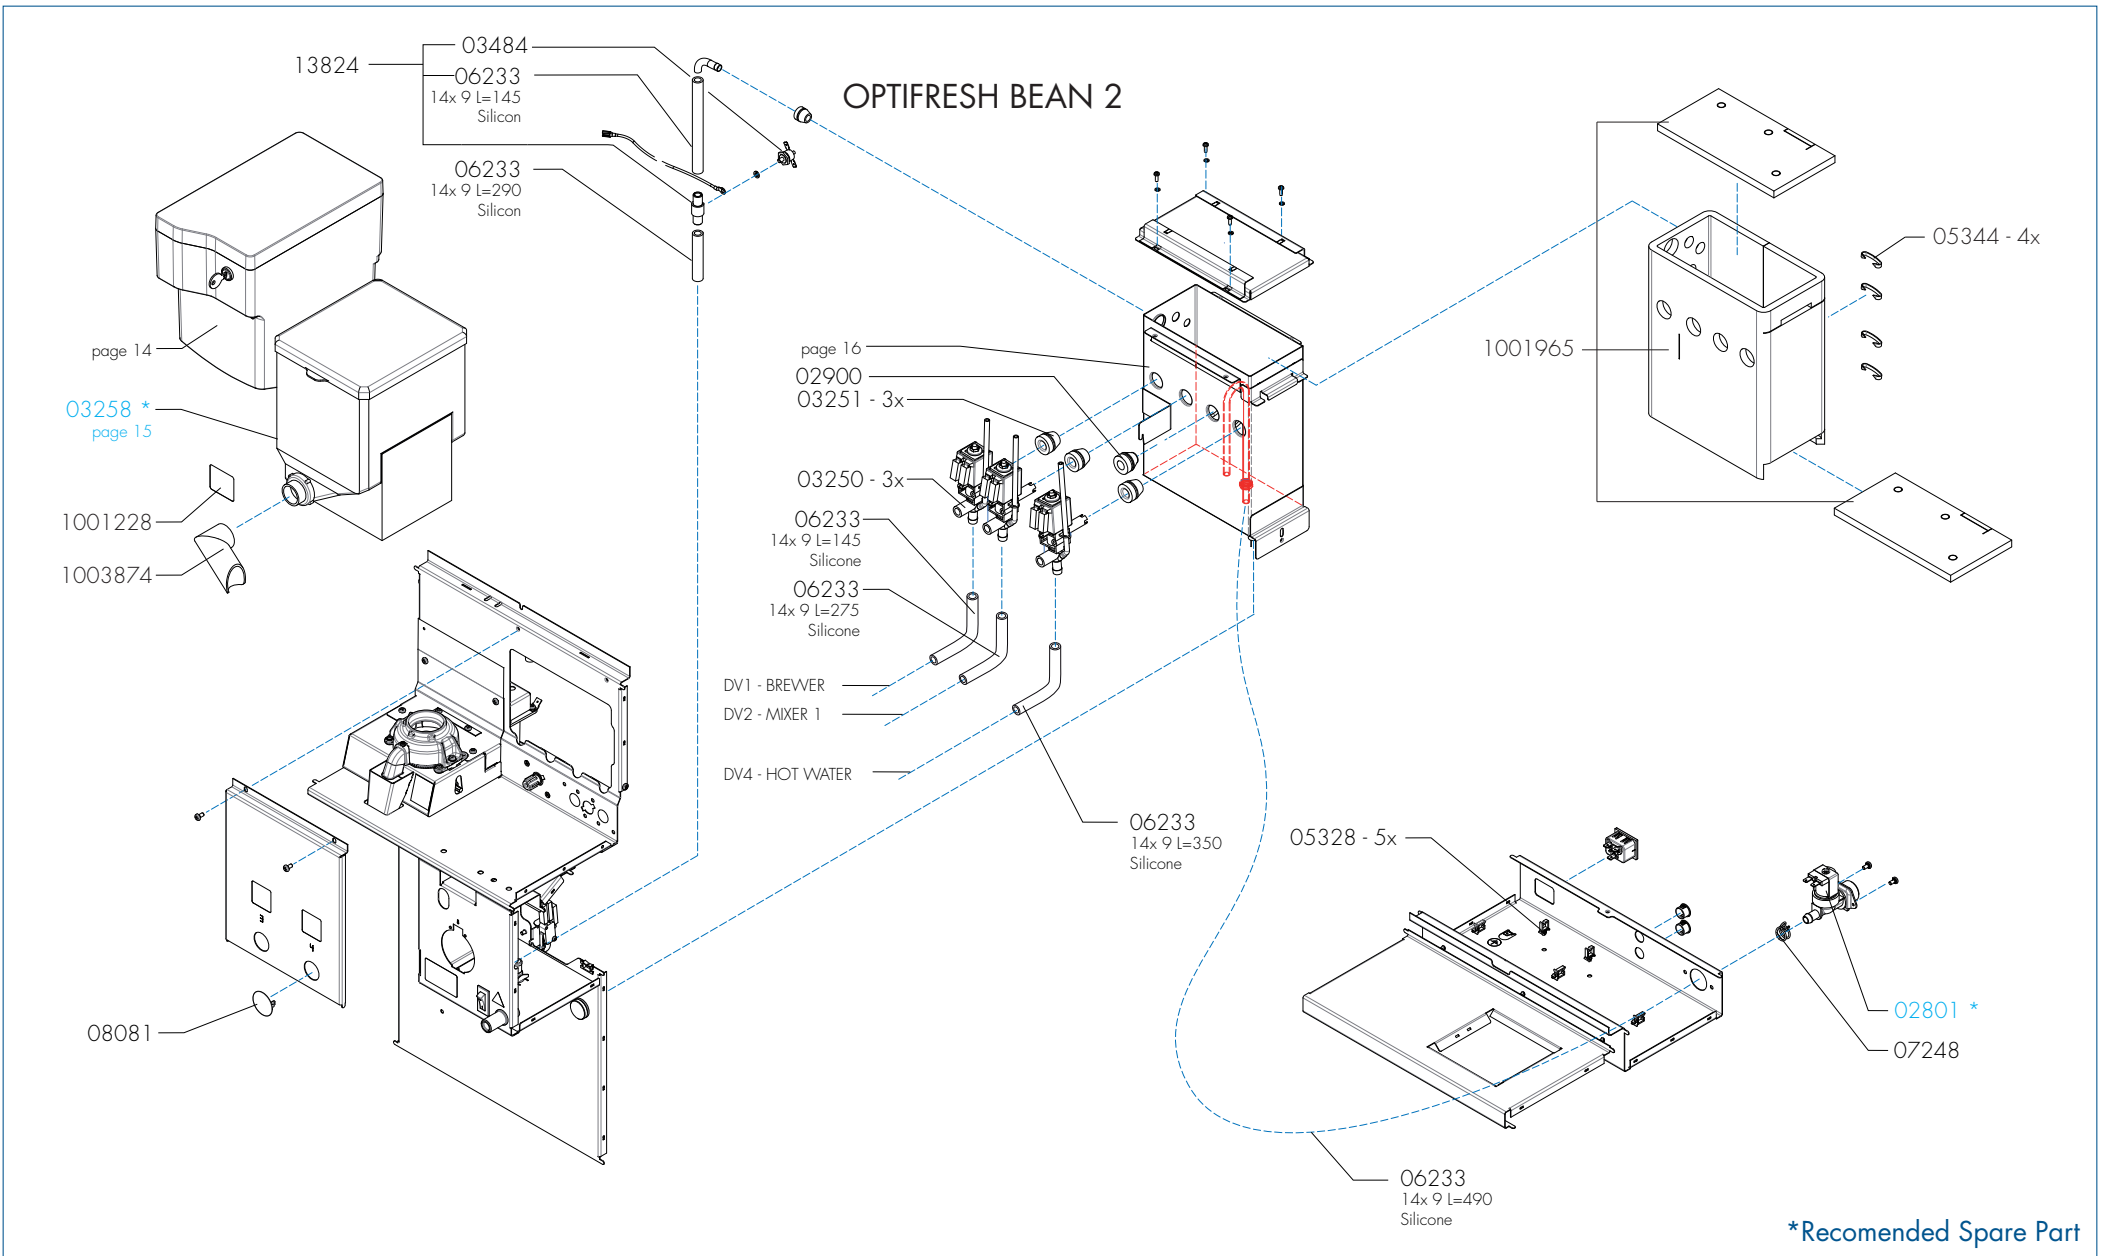

Rated voltage : 1N~ 220-240V 50-60Hz 2275W
 2575W (PEAK)

Drawer : FdB
 Date : 24-01-17

Spare Parts Info

ANIMO

www.animo.eu

Type : OPTIFRESH BEAN TOUCH	From mach. nr. : 1SA 13557	Page : 8 - 22	 www.animo.eu
Articlenumber : see page 1	Date : 05 - 2017	Rev : 0.3 - (05-07-2017)	
Rated voltage : 1N~ 220-240V 50-60Hz 2275W 2575W (PEAK)	Drawer : FdB Date : 24-01-17	Spare Parts Info	