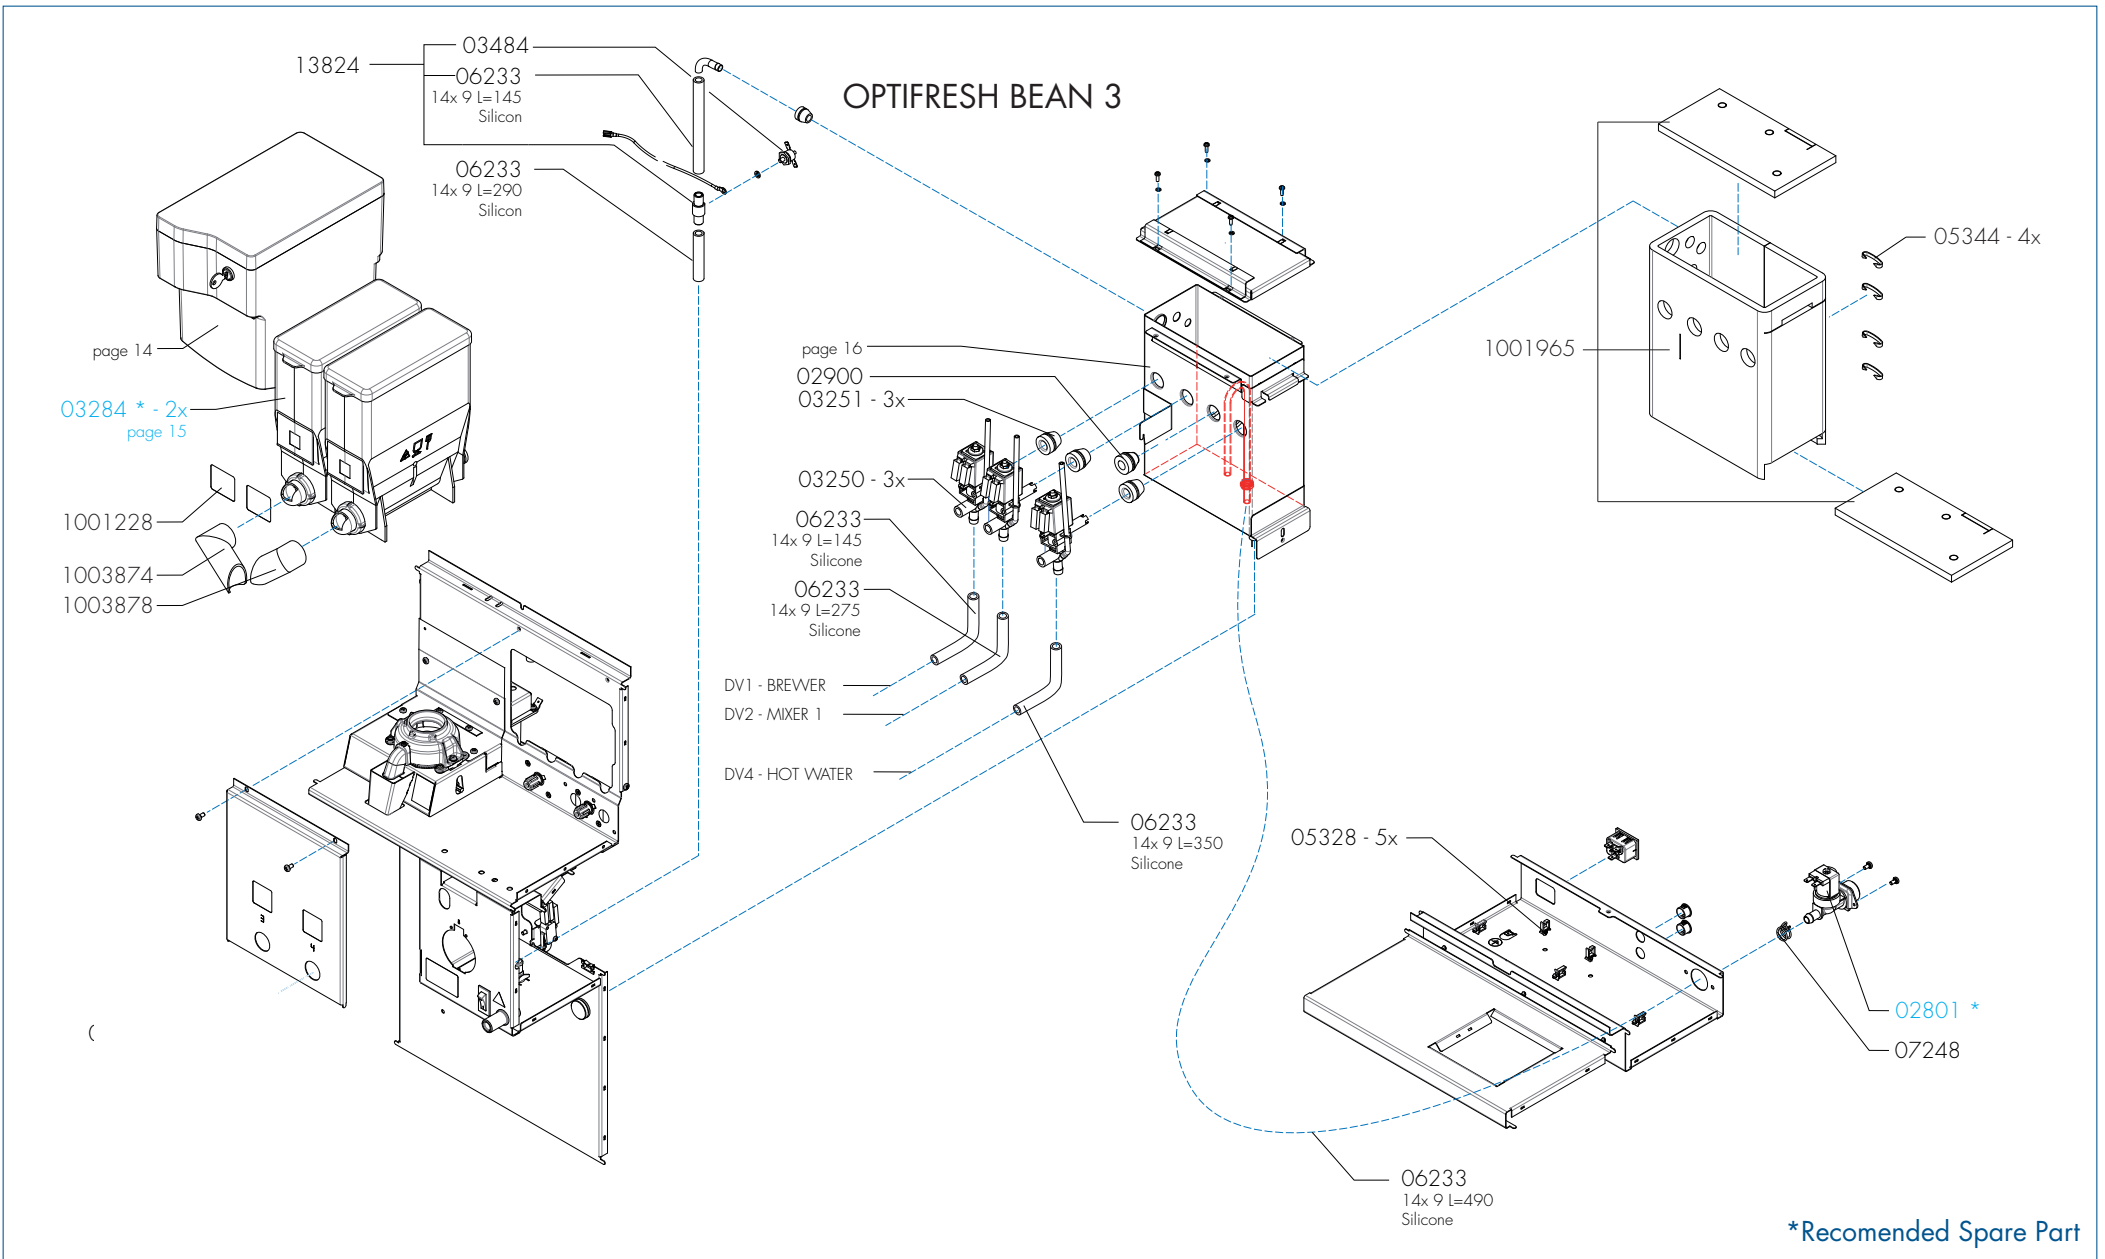

Type : OPTIFRESH BEAN TOUCH	From mach. nr. : 1SA 13557	Page : 10 - 22	ANIMO www.animo.eu
Articlenumber : see page 1	Date : 05 - 2017	Rev : 0.3 - (05-07-2017)	
Rated voltage : 1N~ 220-240V 50-60Hz 2275W 2575W (PEAK)	Drawer : FdB Date : 24-01-17	Spare Parts Info