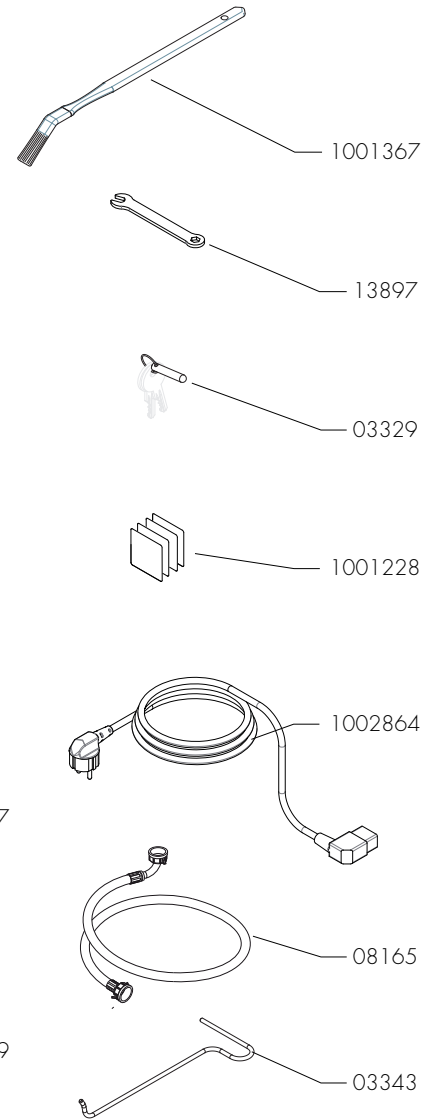

1004731	OPTIFRESH BEAN 1 TOUCH - Stainless steel
1004732	OPTIFRESH BEAN 2 TOUCH - Stainless steel
1004733	OPTIFRESH BEAN 3 TOUCH - Stainless steel
1004734	OPTIFRESH BEAN 4 TOUCH - Stainless steel
1006007	OPTIFRESH BEAN 1 TOUCH - Black
1006008	OPTIFRESH BEAN 2 TOUCH - Black
1006009	OPTIFRESH BEAN 3 TOUCH - Black
1006010	OPTIFRESH BEAN 4 TOUCH - Black
1006015	OPTIFRESH BEAN 1 TOUCH - White
1006016	OPTIFRESH BEAN 2 TOUCH - White
1006017	OPTIFRESH BEAN 3 TOUCH - White
1006018	OPTIFRESH BEAN 4 TOUCH - White

*Recommended Spare Part

Type : OPTIFRESH BEAN TOUCH	From mach. nr. : 1SA 13557	Page : 1 - 22	 www.animo.eu
Articlenumber : see page 1	Date : 05 - 2017	Rev : 0.3 - (05-07-2017)	
Rated voltage : 1N~ 220-240V 50-60Hz 2275W 2575W (PEAK)	Drawer : FdB Date : 24-01-17	Spare Parts Info	

*Recomended Spare Part

Type : OPTIFRESH BEAN TOUCH

Articlenumber : see page 1

From mach. nr. : 1SA 13557

Date : 05 - 2017

Page : 2 - 22

Rev : 0.3 - (05-07-2017)

Rated voltage : 1N~ 220-240V 50-60Hz 2275W
2575W (PEAK)

Drawer : FdB
Date : 24-01-17

Spare Parts Info

ANIMO

www.animo.eu

*Recomended Spare Part

Type : OPTIFRESH BEAN TOUCH

Articlenumber : see page 1

From mach. nr. : 1SA 13557