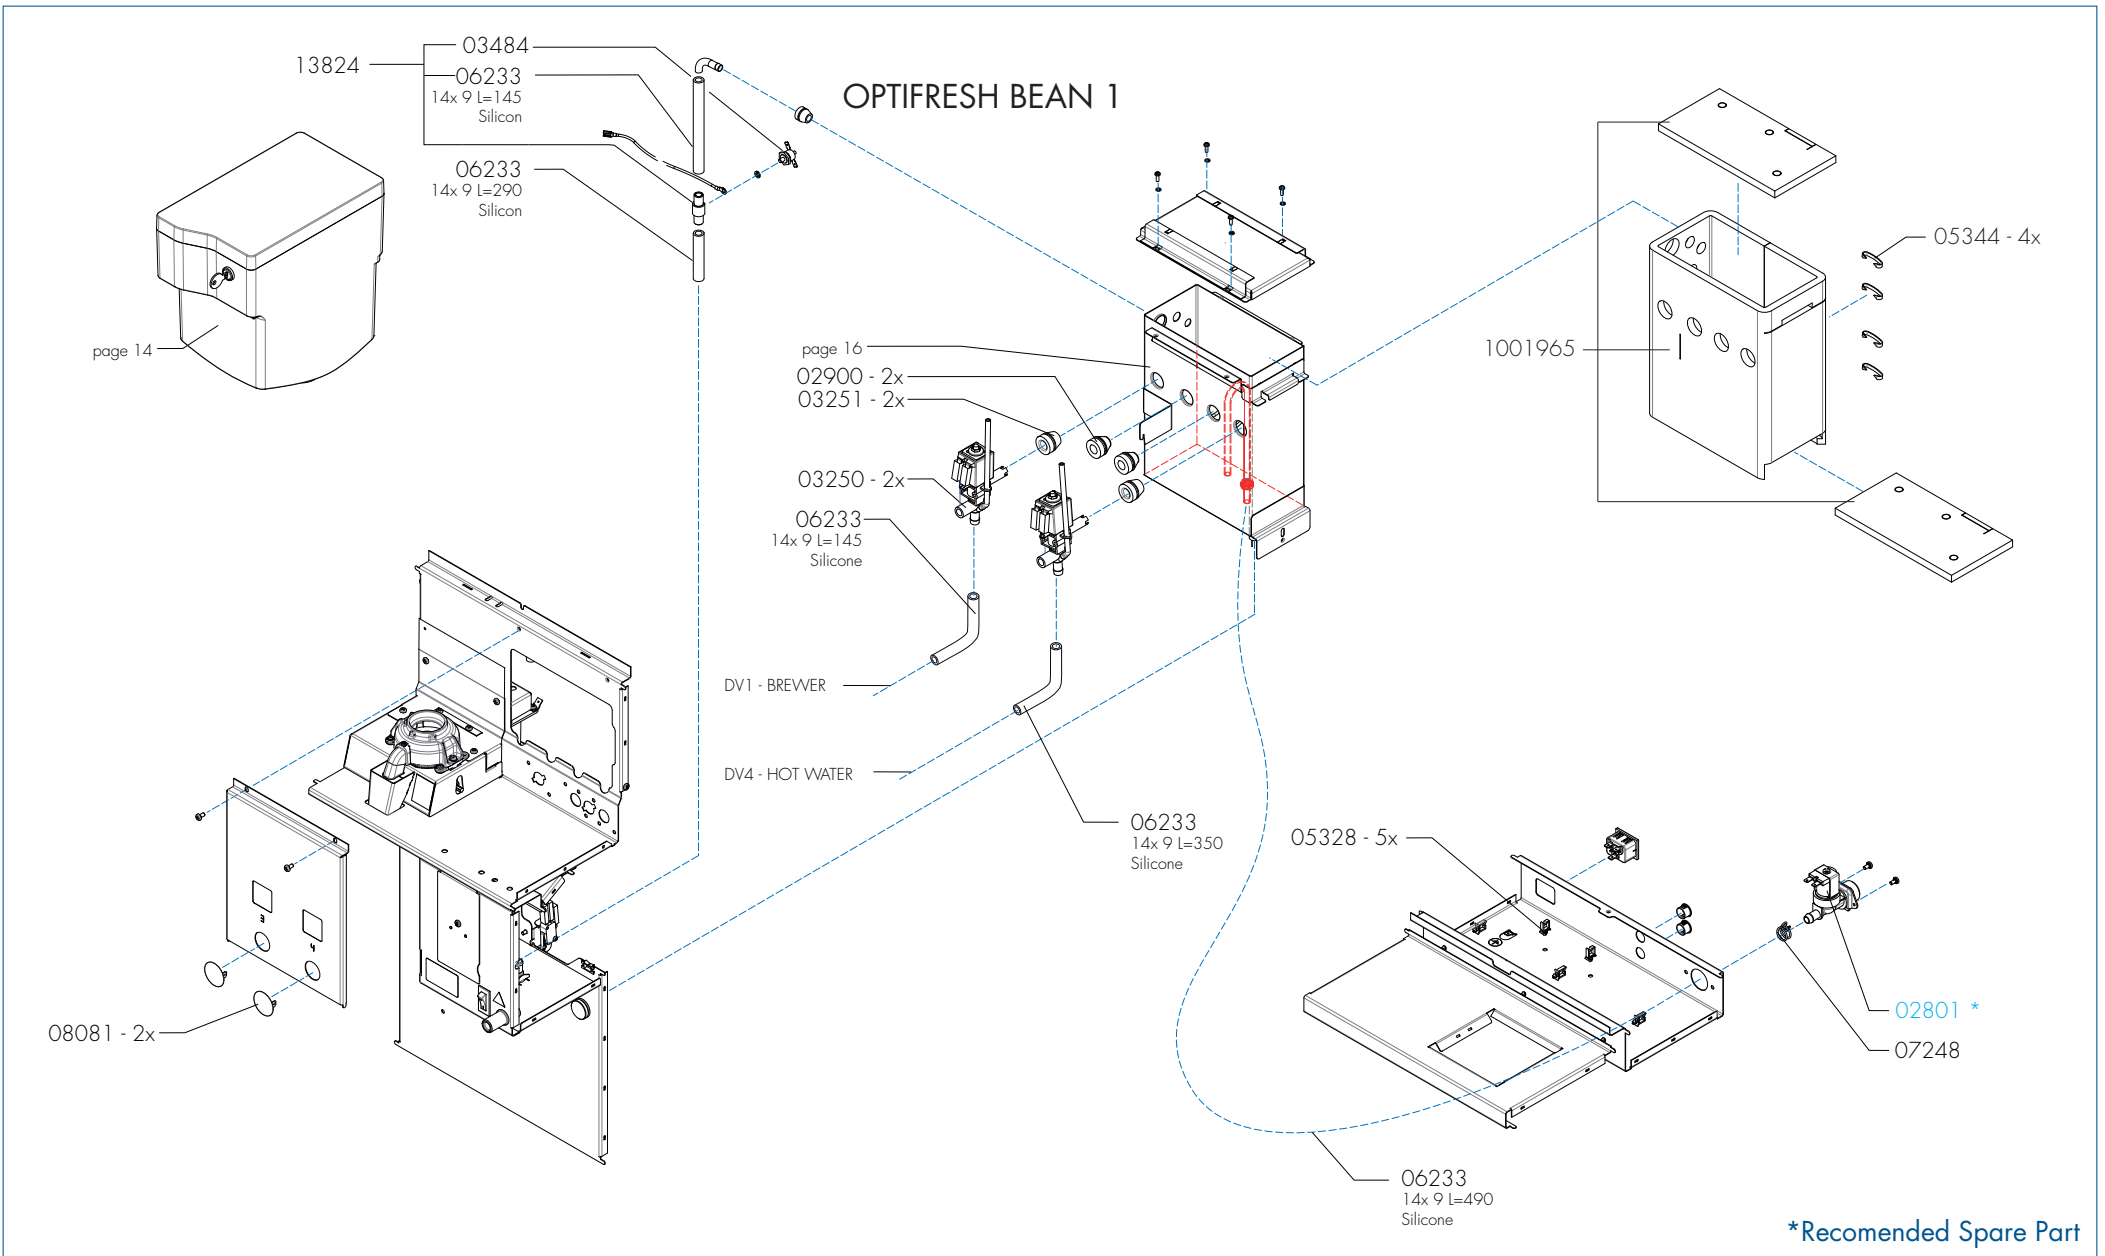

Type : OPTIFRESH BEAN TOUCH	From mach. nr. : 1SA 13557	Page : 8 - 22	 www.animo.eu
Articlenumber : see page 1	Date : 05 - 2017	Rev : 0.3 - (05-07-2017)	
Rated voltage : 1N~ 220-240V 50-60Hz 2275W 2575W (PEAK)	Drawer : FdB Date : 24-01-17	Spare Parts Info