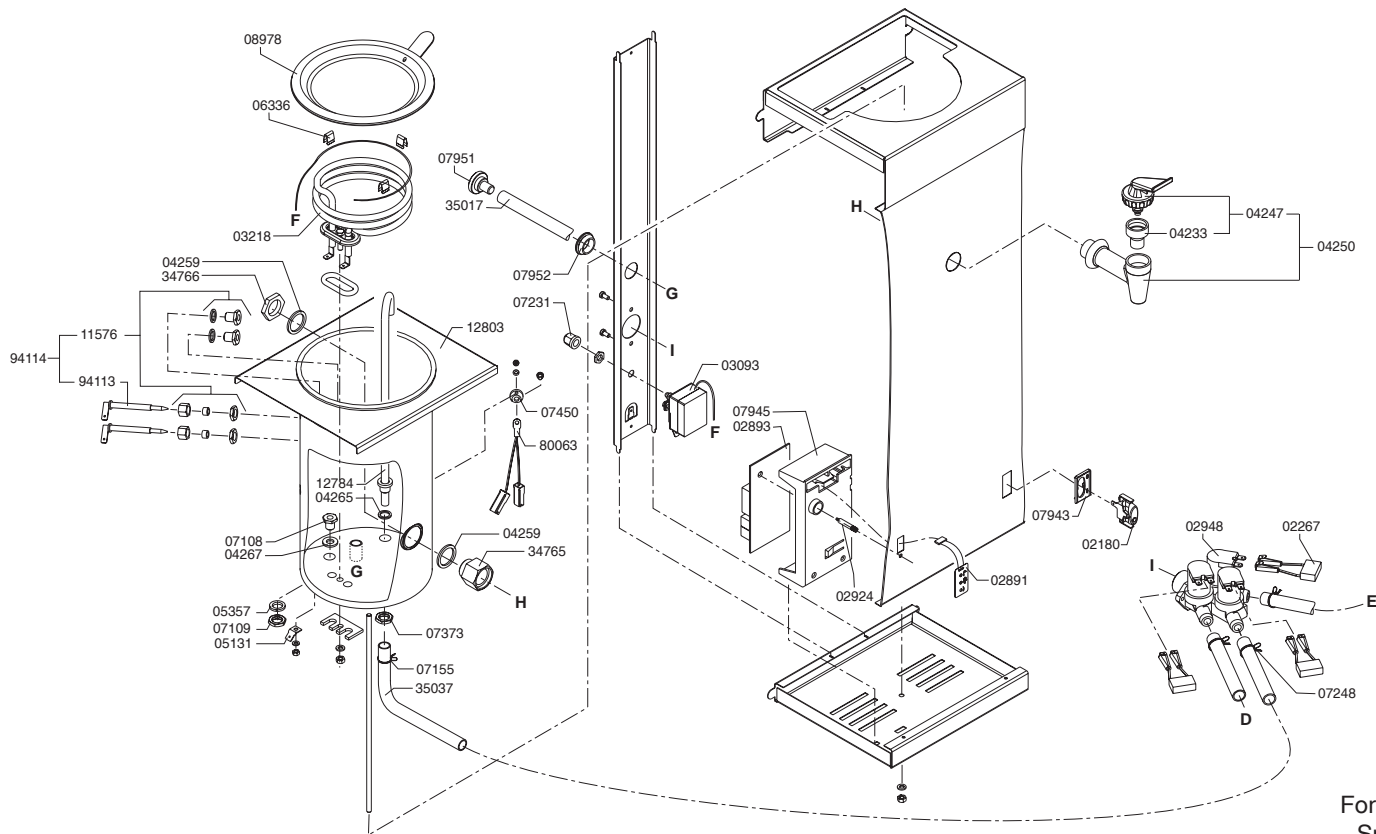

For thermos container see
Spare Parts Info 50241

Type : MT202W
Artikel : 10580

From mach.nr. : 4J33547
Date : 11/00

Page : 1-2
Rev. : 0

Drawer : A.V.
Date : 04-04-01

Rated voltage : 3N~ 380-415V 50-60Hz 6300W

Spare Parts Info

***** **Animo** *****
Assen - Holland

For thermos container see Spare Parts Info 50241

Type : MT202W	From mach.nr. : 4J33547	Page : 2-2	Drawer : A.V.
Artikel : 10580	Date : 11/00	Rev. : 0	Date : 04-04-01
Rated voltage : 3N~ 380-415V 50-60Hz 6300W	Spare Parts Info	***** Animo ***** Assen - Holland	