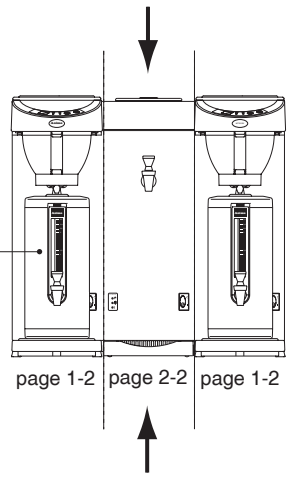

For thermos container see
Spare Parts Info 50241

Type : MT202W
Artikel : 10580

From mach.nr. : 4J33547
Date : 11/00

Page : 1-2
Rev. : 0

Drawer : A.V.
Date : 04-04-01

Rated voltage : 3N~ 380-415V 50-60Hz 6300W

Spare Parts Info

***** **Animo** *****
Assen - Holland

For thermos container see Spare Parts Info 50241

Type : MT202W	From mach.nr. : 4J33547	Page : 2-2	Drawer : A.V.
Artikel : 10580	Date : 11/00	Rev. : 0	Date : 04-04-01
Rated voltage : 3N~ 380-415V 50-60Hz 6300W	Spare Parts Info	***** Animo ***** Assen - Holland	