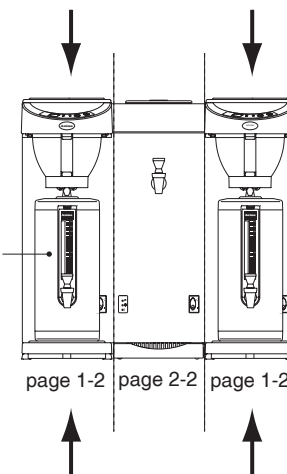

For thermos container see
Spare Parts Info 50241

Type : MT202W
Artikel : 10580

From mach.nr. : 4J33547
Date : 11/00

Page : 1-2
Rev. : 0

Drawer : A.V.
Date : 04-04-01

Rated voltage : 3N~ 380-415V 50-60Hz 6300W

Spare Parts Info

***** **Animo** *****
Assen - Holland

For thermos container see Spare Parts Info 50241

Type : MT202W	From mach.nr. : 4J33547	Page : 2-2	Drawer : A.V.
Artikel : 10580	Date : 11/00	Rev. : 0	Date : 04-04-01
Rated voltage : 3N~ 380-415V 50-60Hz 6300W	Spare Parts Info	***** Animo ***** Assen - Holland	