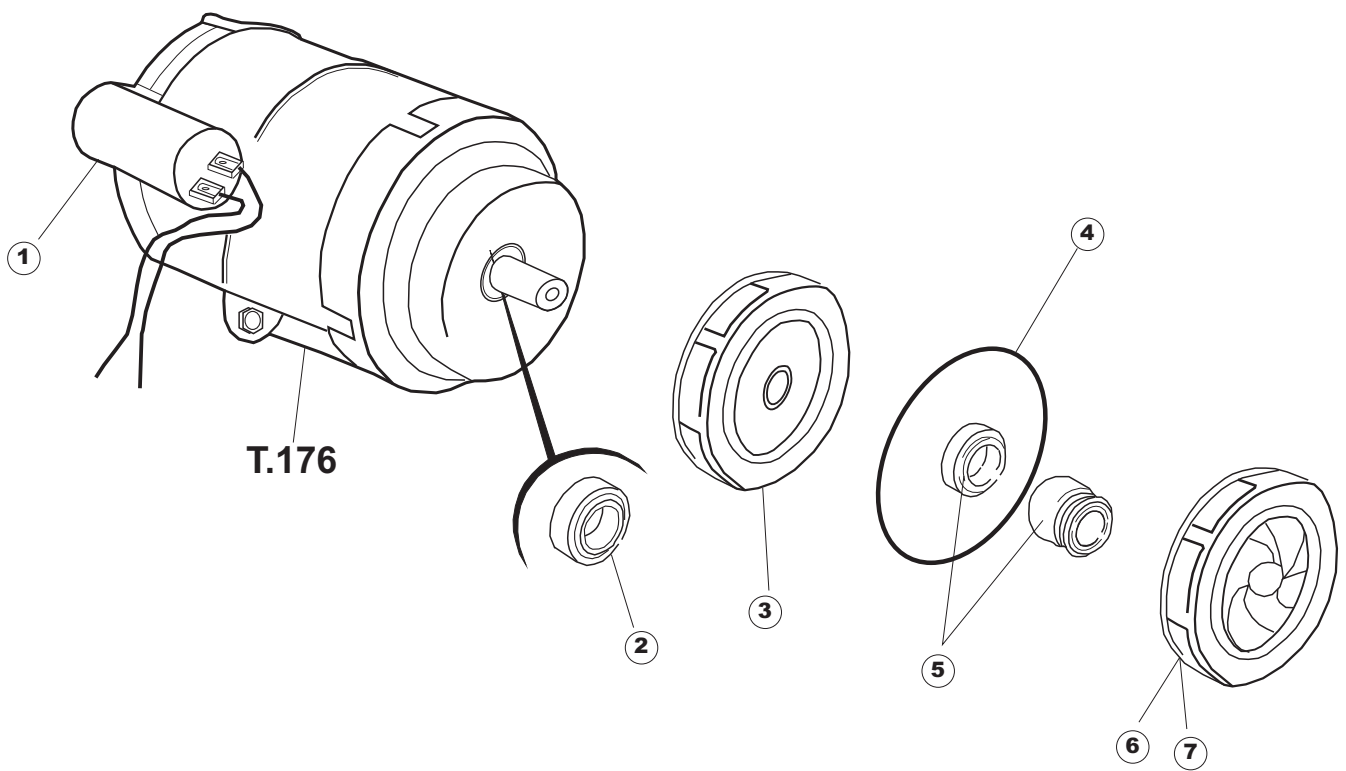

ELETTROBAR

**SPARE PARTS CATALOGUE
ERSATZTEILKATALOG
CATALOGUE PIECES DETACHEES
CATALOGO PARTI RICAMBIO
CATALOGO DE PIEZAS DE RECAMBIO
CATALOGO PEÇAS DE REPOSIÇÃO**

Fast 130

03-02-2015

1

5

Seite	Position	Code	Alter Code	Beschreibung
1	1	004239		GEHAEUSEDECKEL
1	4	311009	REB311009	SCHARNIER, TÜR LINKS 35/40
1	5	311008	REB311008	SCHARNIER, TÜR RECHTS 35/40
1	6	304017	REB304017	STANGE, TÜRANGEL 35
1	7	437057	REB437057	DICHTUNG, TÜR - 35
1	8	033291	REB033291	WINKEL, FEST FÜR TÜRDICHTUNG 35
1	9	449036	REB449036	FEDER, SCHLOSS 11
1	10	329012	REB329012	KEIL, TÜRSCHLOSS grossdimens. 11
1	11	015037	REB015037	FÜHRUNG, KORB LINKS 353/35
1	12	015036	REB015036	FÜHRUNG, KORB RECHTS 353/35
1	13	459006	REB459006	KABELDURCHGANG, DI9/De16 22
1	14	461010	REB461010	STÜTZFUSS, SECHSK. S621-
1	15	012172	REB012172	FRONTTEIL, AUSS.353/35/E35 ANONYM
1	16	022136		PLATTE, HINTEN E35 HOCH GEBOG.
1	17	029638		TUER
2	1	026401		MASKE POLYESTERE FAST 130
2	3	208010	REB208010	ABLENKER, DOPPELT - 35/40/50
2	4	226071	REB226071	DRUCKT. MIT DOPPELKONTAKT 35/40/50
2	5	216025	REB216025	KONTROLL-LAMPE, REIHE 24.5.0.00.04.78
2	6	226128		DRUCKTASTENGEHAEUSE
2	7	227079		SCHALTER
2	8	224004	REB224004	DRUCKSCHALTER - 35/17
2	9	143013	REB143013	SCHLAUCH PVC GRUEN 4X7
2	10	459018		KABELKLIPPS, ELEKTRO-TERMINAL KADO
2	11	299040	REB299040	ANSCHLUSSKABEL SCHUKO 230V
2	12	80871		TUERKONTAKTSCHALTER
2	13	984005	REB984005	GRUPPO CAMPANA PRESSOST.35/40
2	14	468029	REB468029	VERBINDUNGSSTK. TANKEINLAUF
2	15	456020	REB456020	O-Ring 3050 R495
2	16	437019	REB437019	DICHTUNG, GLOCKE DRUCKSCH. V.M.
2	17	107005	REB107005	GLOCKE, DRUCKSCHALT. EB 35/40
2	18	230098	REB230098	WIDERSTAND, TANK 600W/230V
2	19	437086	REB437086	DICHTUNG, TANKWIDERSTAND
2	20	236035	REB236035	THERM.,KONT. /L.60ø+/-3ø(2611573)
2	21	236047	REB236047	SICHERHEITSTHERMOSTAT
2	22	236039	REB236039	THERM.,KONT. /S-110ø+/-5ø
2	23	236059		. RS 65°
2	24	456075		TORISCHE DICHTUNG 37,47X5,33 NBR
2	25	230113		HEIZUNG 2600W/230V FL.PICCOLA P/BULBO
2	26	209038		PERISTALTIK DOSIERUNG REINIGUNGSMITTEL
2	27	468151	DZR150NT	TANKEINLAUF CPL NM*
2	28	143194	REB143194	SCHLAUCH 4X6 CRISTAL, DURCHS.
2	29	143267		FLASCHEN 6X10
2	30	121993		FILTERANORDNUNG
2	37	127054	REB127054	MUFFE, ABLASSPUMPE E35/40
2	38	143137	REB143137	ABLASSROHR D18 GEBOG. ENDE
2	39	130178		ABFLUSSPUMPE 50HZ.
2	40	130183		ABFLUSSPUMPE 60HZ.
2	50	035114		STAFFA PL.FISSA FIANCHI-CAPPELLO LA500
2	51	210010		SICHERUNGSHALTER
2	52	210011		PLAETTCHEN
2	53	228014		SICHERUNG