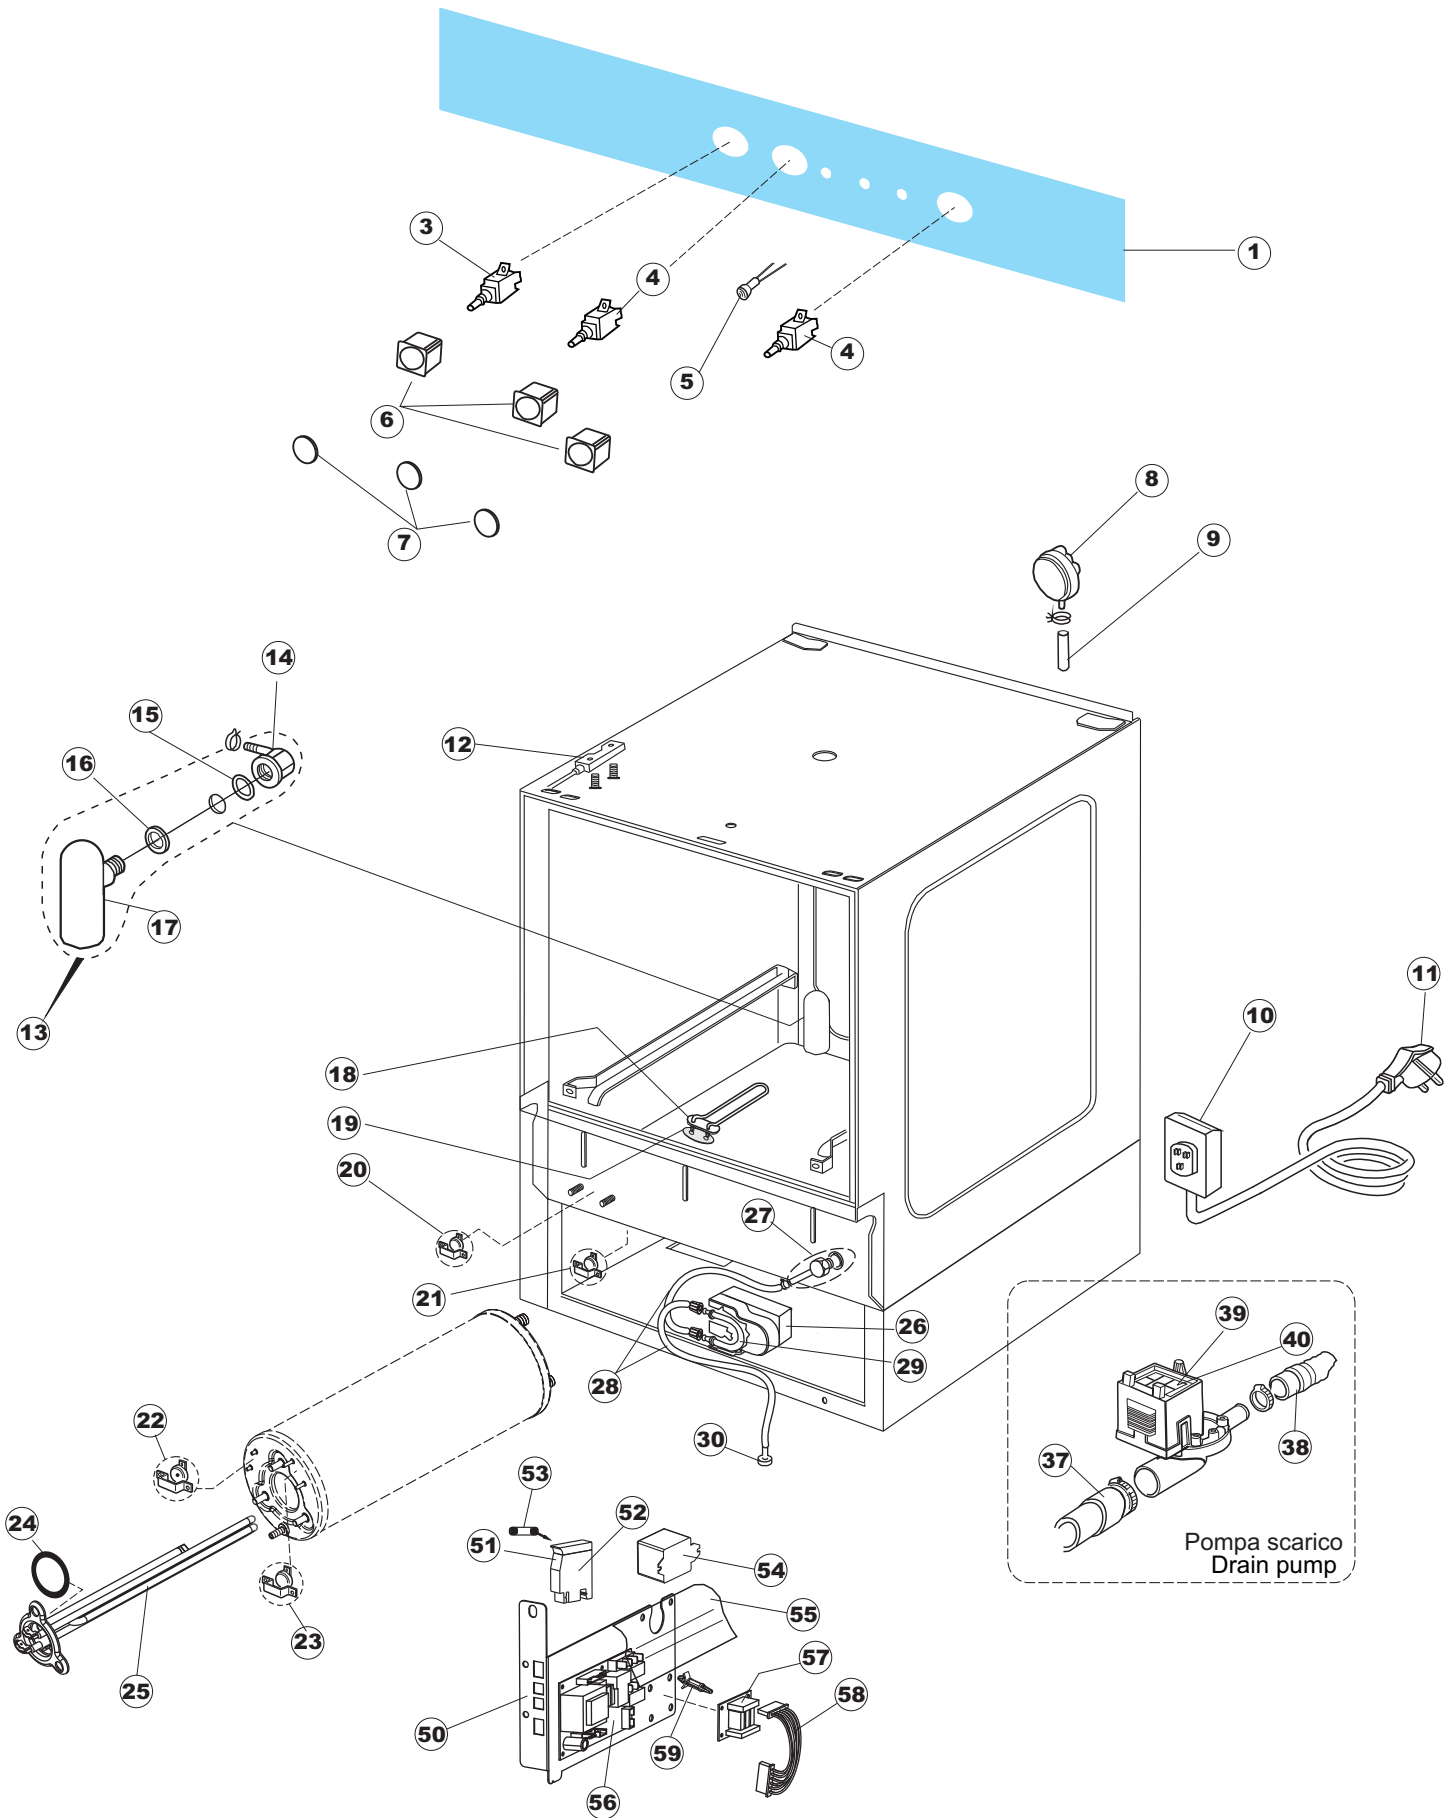

ELETTROBAR

**SPARE PARTS CATALOGUE
ERSATZTEILKATALOG
CATALOGUE PIECES DETACHEES
CATALOGO PARTI RICAMBIO
CATALOGO DE PIEZAS DE RECAMBIO
CATALOGO PEÇAS DE REPOSIÇÃO**

Fast 130

03-02-2015

1

5

Seite	Position	Code	Alter Code	Beschreibung
1	1	004239		GEHAEUSEDECKEL
1	4	311009	REB311009	SCHARNIER, TÜR LINKS 35/40
1	5	311008	REB311008	SCHARNIER, TÜR RECHTS 35/40
1	6	304017	REB304017	STANGE, TÜRANGEL 35
1	7	437057	REB437057	DICHTUNG, TÜR - 35
1	8	033291	REB033291	WINKEL, FEST FÜR TÜRDICHTUNG 35
1	9	449036	REB449036	FEDER, SCHLOSS 11
1	10	329012	REB329012	KEIL, TÜRSCHLOSS grossdimens. 11
1	11	015037	REB015037	FÜHRUNG, KORB LINKS 353/35
1	12	015036	REB015036	FÜHRUNG, KORB RECHTS 353/35
1	13	459006	REB459006	KABELDURCHGANG, DI9/De16 22
1	14	461010	REB461010	STÜTZFUSS, SECHSK. S621-
1	15	012172	REB012172	FRONTTEIL, AUSS.353/35/E35 ANONYM
1	16	022136		PLATTE, HINTEN E35 HOCH GEBOG.
1	17	029638		TUER
2	1	026401		MASKE POLYESTERE FAST 130
2	3	208010	REB208010	ABLENKER, DOPPELT - 35/40/50
2	4	226071	REB226071	DRUCKT. MIT DOPPELKONTAKT 35/40/50
2	5	216025	REB216025	KONTROLL-LAMPE, REIHE 24.5.0.00.04.78
2	6	226128		DRUCKTASTENGEHAEUSE
2	7	227079		SCHALTER
2	8	224004	REB224004	DRUCKSCHALTER - 35/17
2	9	143013	REB143013	SCHLAUCH PVC GRUEN 4X7
2	10	459018		KABELKLIPPS, ELEKTRO-TERMINAL KADO
2	11	299040	REB299040	ANSCHLUSSKABEL SCHUKO 230V
2	12	80871		TUERKONTAKTSCHALTER
2	13	984005	REB984005	GRUPPO CAMPANA PRESSOST.35/40
2	14	468029	REB468029	VERBINDUNGSSTK. TANKEINLAUF
2	15	456020	REB456020	O-Ring 3050 R495
2	16	437019	REB437019	DICHTUNG, GLOCKE DRUCKSCH. V.M.
2	17	107005	REB107005	GLOCKE, DRUCKSCHALT. EB 35/40
2	18	230098	REB230098	WIDERSTAND, TANK 600W/230V
2	19	437086	REB437086	DICHTUNG, TANKWIDERSTAND
2	20	236035	REB236035	THERM.,KONT. /L.60ø+/-3ø(2611573)
2	21	236047	REB236047	SICHERHEITSTHERMOSTAT
2	22	236039	REB236039	THERM.,KONT. /S-110ø+/-5ø
2	23	236059		. RS 65°
2	24	456075		TORISCHE DICHTUNG 37,47X5,33 NBR
2	25	230113		HEIZUNG 2600W/230V FL.PICCOLA P/BULBO
2	26	209038		PERISTALTIK DOSIERUNG REINIGUNGSMITTEL
2	27	468151	DZR150NT	TANKEINLAUF CPL NM*
2	28	143194	REB143194	SCHLAUCH 4X6 CRISTAL, DURCHS.
2	29	143267		FLASCHEN 6X10
2	30	121993		FILTERANORDNUNG
2	37	127054	REB127054	MUFFE, ABLASSPUMPE E35/40
2	38	143137	REB143137	ABLASSROHR D18 GEBOG. ENDE
2	39	130178		ABFLUSSPUMPE 50HZ.
2	40	130183		ABFLUSSPUMPE 60HZ.
2	50	035114		STAFFA PL.FISSA FIANCHI-CAPPELLO LA500
2	51	210010		SICHERUNGSHALTER
2	52	210011		PLAETTCHEN
2	53	228014		SICHERUNG