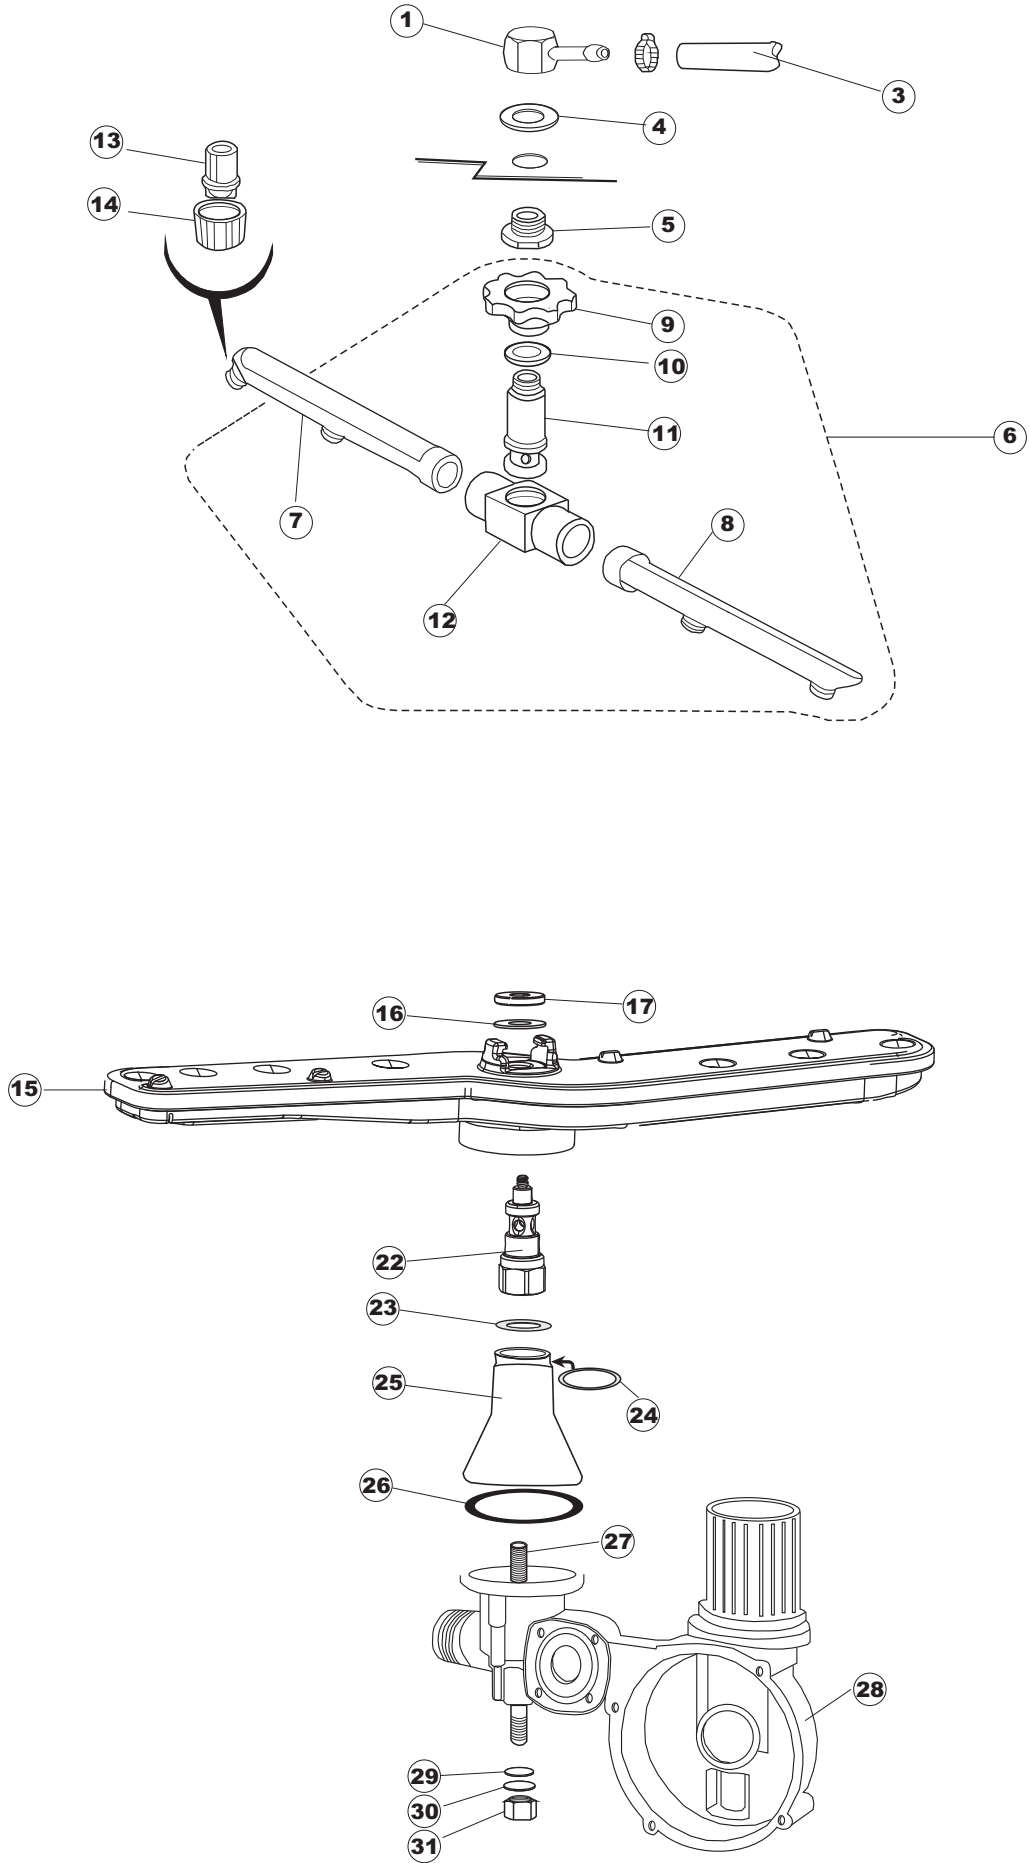

ELETTROBAR

**SPARE PARTS CATALOGUE
ERSATZTEILKATALOG
CATALOGUE PIECES DETACHEES
CATALOGO PARTI RICAMBIO
CATALOGO DE PIEZAS DE RECAMBIO
CATALOGO PEÇAS DE REPOSIÇÃO**

Fast 130

03-02-2015

1

5

Seite	Position	Code	Alter Code	Beschreibung
1	1	004239		GEHAEUSEDECKEL
1	4	311009	REB311009	SCHARNIER, TÜR LINKS 35/40
1	5	311008	REB311008	SCHARNIER, TÜR RECHTS 35/40
1	6	304017	REB304017	STANGE, TÜRANGEL 35
1	7	437057	REB437057	DICHTUNG, TÜR - 35
1	8	033291	REB033291	WINKEL, FEST FÜR TÜRDICHTUNG 35
1	9	449036	REB449036	FEDER, SCHLOSS 11
1	10	329012	REB329012	KEIL, TÜRSCHLOSS grossdimens. 11
1	11	015037	REB015037	FÜHRUNG, KORB LINKS 353/35
1	12	015036	REB015036	FÜHRUNG, KORB RECHTS 353/35
1	13	459006	REB459006	KABELDURCHGANG, DI9/De16 22
1	14	461010	REB461010	STÜTZFUSS, SECHSK. S621-
1	15	012172	REB012172	FRONTTEIL, AUSS.353/35/E35 ANONYM
1	16	022136		PLATTE, HINTEN E35 HOCH GEBOG.
1	17	029638		TUER
2	1	026401		MASKE POLYESTERE FAST 130
2	3	208010	REB208010	ABLENKER, DOPPELT - 35/40/50
2	4	226071	REB226071	DRUCKT. MIT DOPPELKONTAKT 35/40/50
2	5	216025	REB216025	KONTROLL-LAMPE, REIHE 24.5.0.00.04.78
2	6	226128		DRUCKTASTENGEHAEUSE
2	7	227079		SCHALTER
2	8	224004	REB224004	DRUCKSCHALTER - 35/17
2	9	143013	REB143013	SCHLAUCH PVC GRUEN 4X7
2	10	459018		KABELKLIPPS, ELEKTRO-TERMINAL KADO
2	11	299040	REB299040	ANSCHLUSSKABEL SCHUKO 230V
2	12	80871		TUERKONTAKTSCHALTER
2	13	984005	REB984005	GRUPPO CAMPANA PRESSOST.35/40
2	14	468029	REB468029	VERBINDUNGSSTK. TANKEINLAUF
2	15	456020	REB456020	O-Ring 3050 R495
2	16	437019	REB437019	DICHTUNG, GLOCKE DRUCKSCH. V.M.
2	17	107005	REB107005	GLOCKE, DRUCKSCHALT. EB 35/40
2	18	230098	REB230098	WIDERSTAND, TANK 600W/230V
2	19	437086	REB437086	DICHTUNG, TANKWIDERSTAND
2	20	236035	REB236035	THERM.,KONT. /L.60ø+/-3ø(2611573)
2	21	236047	REB236047	SICHERHEITSTHERMOSTAT
2	22	236039	REB236039	THERM.,KONT. /S-110ø+/-5ø
2	23	236059		. RS 65°
2	24	456075		TORISCHE DICHTUNG 37,47X5,33 NBR
2	25	230113		HEIZUNG 2600W/230V FL.PICCOLA P/BULBO
2	26	209038		PERISTALTIK DOSIERUNG REINIGUNGSMITTEL
2	27	468151	DZR150NT	TANKEINLAUF CPL NM*
2	28	143194	REB143194	SCHLAUCH 4X6 CRISTAL, DURCHS.
2	29	143267		FLASCHEN 6X10
2	30	121993		FILTERANORDNUNG
2	37	127054	REB127054	MUFFE, ABLASSPUMPE E35/40
2	38	143137	REB143137	ABLASSROHR D18 GEBOG. ENDE
2	39	130178		ABFLUSSPUMPE 50HZ.
2	40	130183		ABFLUSSPUMPE 60HZ.
2	50	035114		STAFFA PL.FISSA FIANCHI-CAPPELLO LA500
2	51	210010		SICHERUNGSHALTER
2	52	210011		PLAETTCHEN
2	53	228014		SICHERUNG