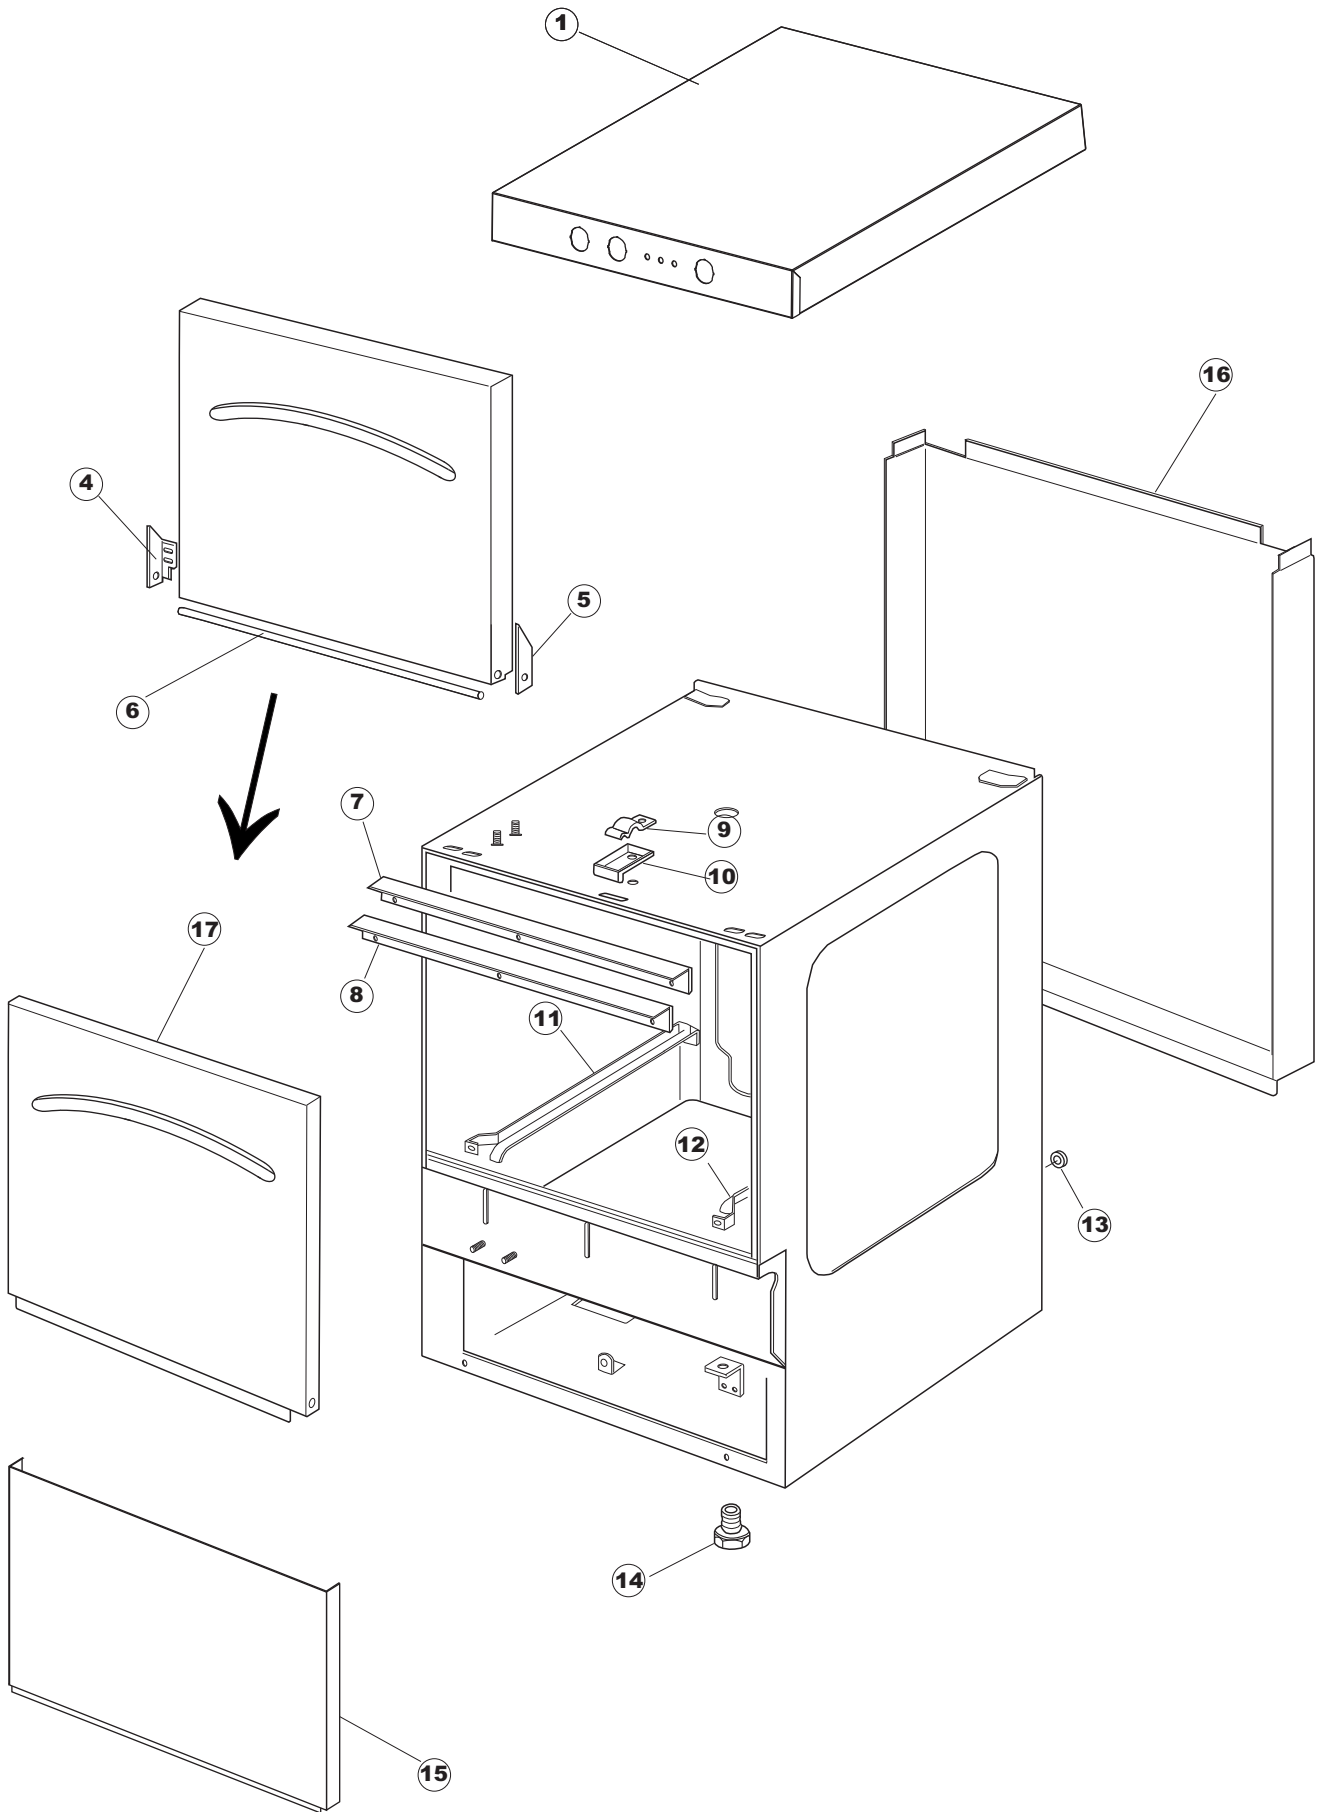

ELETTROBAR

**SPARE PARTS CATALOGUE
ERSATZTEILKATALOG
CATALOGUE PIECES DETACHEES
CATALOGO PARTI RICAMBIO
CATALOGO DE PIEZAS DE RECAMBIO
CATALOGO PEÇAS DE REPOSIÇÃO**

Fast 130

03-02-2015

1

5

Seite	Position	Code	Alter Code	Beschreibung
1	1	004239		GEHAEUSEDECKEL
1	4	311009	REB311009	SCHARNIER, TÜR LINKS 35/40
1	5	311008	REB311008	SCHARNIER, TÜR RECHTS 35/40
1	6	304017	REB304017	STANGE, TÜRANGEL 35
1	7	437057	REB437057	DICHTUNG, TÜR - 35
1	8	033291	REB033291	WINKEL, FEST FÜR TÜRDICHTUNG 35
1	9	449036	REB449036	FEDER, SCHLOSS 11
1	10	329012	REB329012	KEIL, TÜRSCHLOSS grossdimens. 11
1	11	015037	REB015037	FÜHRUNG, KORB LINKS 353/35
1	12	015036	REB015036	FÜHRUNG, KORB RECHTS 353/35
1	13	459006	REB459006	KABELDURCHGANG, DI9/De16 22
1	14	461010	REB461010	STÜTZFUSS, SECHSK. S621-
1	15	012172	REB012172	FRONTTEIL, AUSS.353/35/E35 ANONYM
1	16	022136		PLATTE, HINTEN E35 HOCH GEBOG.
1	17	029638		TUER
2	1	026401		MASKE POLYESTERE FAST 130
2	3	208010	REB208010	ABLENKER, DOPPELT - 35/40/50
2	4	226071	REB226071	DRUCKT. MIT DOPPELKONTAKT 35/40/50
2	5	216025	REB216025	KONTROLL-LAMPE, REIHE 24.5.0.00.04.78
2	6	226128		DRUCKTASTENGEHAEUSE
2	7	227079		SCHALTER
2	8	224004	REB224004	DRUCKSCHALTER - 35/17
2	9	143013	REB143013	SCHLAUCH PVC GRUEN 4X7
2	10	459018		KABELKLIPPS, ELEKTRO-TERMINAL KADO
2	11	299040	REB299040	ANSCHLUSSKABEL SCHUKO 230V
2	12	80871		TUERKONTAKTSCHALTER
2	13	984005	REB984005	GRUPPO CAMPANA PRESSOST.35/40
2	14	468029	REB468029	VERBINDUNGSSTK. TANKEINLAUF
2	15	456020	REB456020	O-Ring 3050 R495
2	16	437019	REB437019	DICHTUNG, GLOCKE DRUCKSCH. V.M.
2	17	107005	REB107005	GLOCKE, DRUCKSCHALT. EB 35/40
2	18	230098	REB230098	WIDERSTAND, TANK 600W/230V
2	19	437086	REB437086	DICHTUNG, TANKWIDERSTAND
2	20	236035	REB236035	THERM.,KONT. /L.60ø+/-3ø(2611573)
2	21	236047	REB236047	SICHERHEITSTHERMOSTAT
2	22	236039	REB236039	THERM.,KONT. /S-110ø+/-5ø
2	23	236059		. RS 65°
2	24	456075		TORISCHE DICHTUNG 37,47X5,33 NBR
2	25	230113		HEIZUNG 2600W/230V FL.PICCOLA P/BULBO
2	26	209038		PERISTALTIK DOSIERUNG REINIGUNGSMITTEL
2	27	468151	DZR150NT	TANKEINLAUF CPL NM*
2	28	143194	REB143194	SCHLAUCH 4X6 CRISTAL, DURCHS.
2	29	143267		FLASCHEN 6X10
2	30	121993		FILTERANORDNUNG
2	37	127054	REB127054	MUFFE, ABLASSPUMPE E35/40
2	38	143137	REB143137	ABLASSROHR D18 GEBOG. ENDE
2	39	130178		ABFLUSSPUMPE 50HZ.
2	40	130183		ABFLUSSPUMPE 60HZ.
2	50	035114		STAFFA PL.FISSA FIANCHI-CAPPELLO LA500
2	51	210010		SICHERUNGSHALTER
2	52	210011		PLAETTCHEN
2	53	228014		SICHERUNG