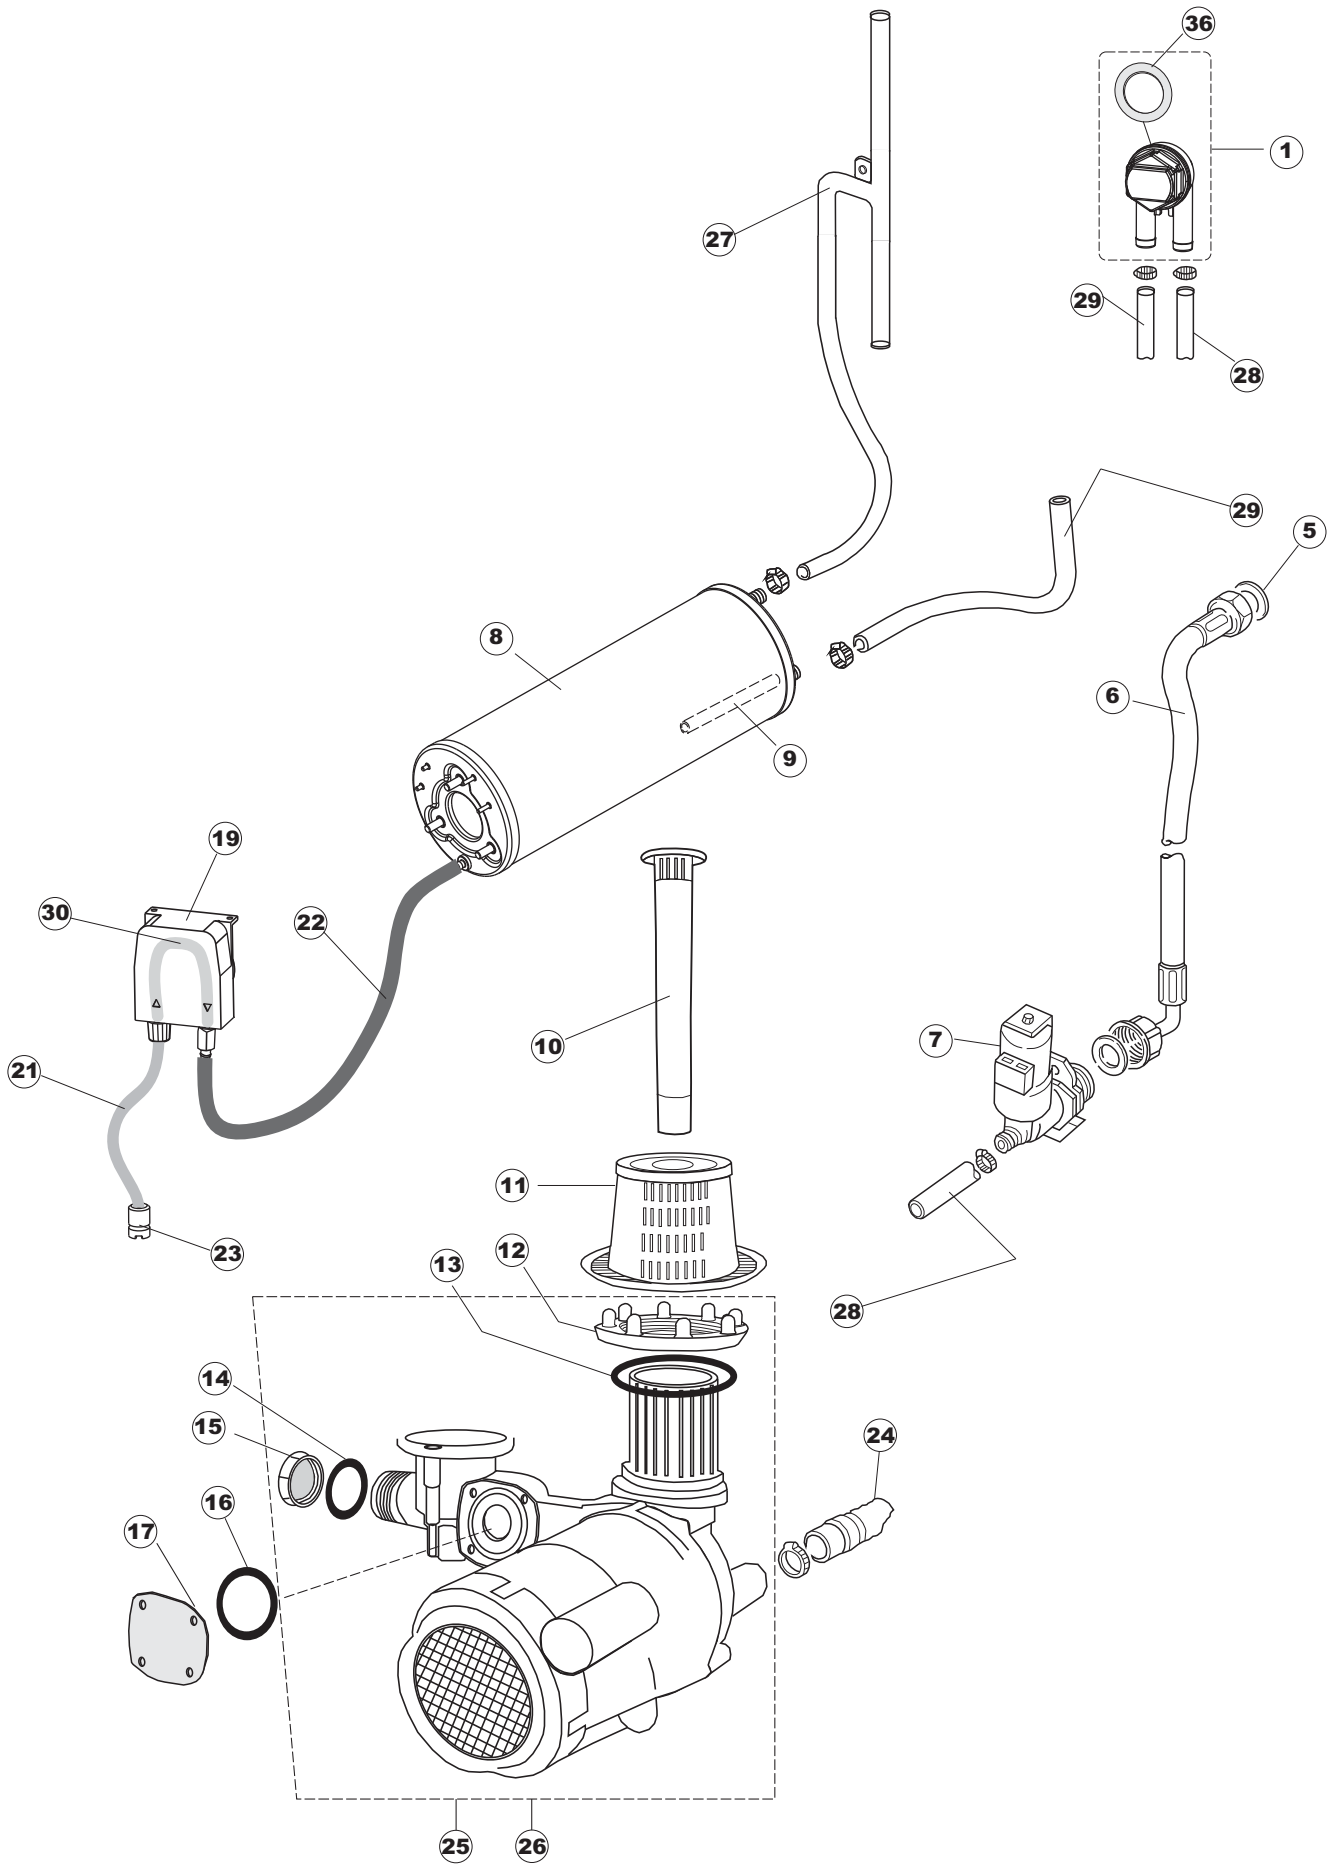

ELETTROBAR

**SPARE PARTS CATALOGUE
ERSATZTEILKATALOG
CATALOGUE PIECES DETACHEES
CATALOGO PARTI RICAMBIO
CATALOGO DE PIEZAS DE RECAMBIO
CATALOGO PEÇAS DE REPOSIÇÃO**

Fast 130

03-02-2015

1

5

Seite	Position	Code	Alter Code	Beschreibung
1	1	004239		GEHAEUSEDECKEL
1	4	311009	REB311009	SCHARNIER, TÜR LINKS 35/40
1	5	311008	REB311008	SCHARNIER, TÜR RECHTS 35/40
1	6	304017	REB304017	STANGE, TÜRANGEL 35
1	7	437057	REB437057	DICHTUNG, TÜR - 35
1	8	033291	REB033291	WINKEL, FEST FÜR TÜRDICHTUNG 35
1	9	449036	REB449036	FEDER, SCHLOSS 11
1	10	329012	REB329012	KEIL, TÜRSCHLOSS grossdimens. 11
1	11	015037	REB015037	FÜHRUNG, KORB LINKS 353/35
1	12	015036	REB015036	FÜHRUNG, KORB RECHTS 353/35
1	13	459006	REB459006	KABELDURCHGANG, DI9/De16 22
1	14	461010	REB461010	STÜTZFUSS, SECHSK. S621-
1	15	012172	REB012172	FRONTTEIL, AUSS.353/35/E35 ANONYM
1	16	022136		PLATTE, HINTEN E35 HOCH GEBOG.
1	17	029638		TUER
2	1	026401		MASKE POLYESTERE FAST 130
2	3	208010	REB208010	ABLENKER, DOPPELT - 35/40/50
2	4	226071	REB226071	DRUCKT. MIT DOPPELKONTAKT 35/40/50
2	5	216025	REB216025	KONTROLL-LAMPE, REIHE 24.5.0.00.04.78
2	6	226128		DRUCKTASTENGEHAEUSE
2	7	227079		SCHALTER
2	8	224004	REB224004	DRUCKSCHALTER - 35/17
2	9	143013	REB143013	SCHLAUCH PVC GRUEN 4X7
2	10	459018		KABELKLIPPS, ELEKTRO-TERMINAL KADO
2	11	299040	REB299040	ANSCHLUSSKABEL SCHUKO 230V
2	12	80871		TUERKONTAKTSCHALTER
2	13	984005	REB984005	GRUPPO CAMPANA PRESSOST.35/40
2	14	468029	REB468029	VERBINDUNGSSTK. TANKEINLAUF
2	15	456020	REB456020	O-Ring 3050 R495
2	16	437019	REB437019	DICHTUNG, GLOCKE DRUCKSCH. V.M.
2	17	107005	REB107005	GLOCKE, DRUCKSCHALT. EB 35/40
2	18	230098	REB230098	WIDERSTAND, TANK 600W/230V
2	19	437086	REB437086	DICHTUNG, TANKWIDERSTAND
2	20	236035	REB236035	THERM.,KONT. /L.60ø+/-3ø(2611573)
2	21	236047	REB236047	SICHERHEITSTHERMOSTAT
2	22	236039	REB236039	THERM.,KONT. /S-110ø+/-5ø
2	23	236059		. RS 65°
2	24	456075		TORISCHE DICHTUNG 37,47X5,33 NBR
2	25	230113		HEIZUNG 2600W/230V FL.PICCOLA P/BULBO
2	26	209038		PERISTALTIK DOSIERUNG REINIGUNGSMITTEL
2	27	468151	DZR150NT	TANKEINLAUF CPL NM*
2	28	143194	REB143194	SCHLAUCH 4X6 CRISTAL, DURCHS.
2	29	143267		FLASCHEN 6X10
2	30	121993		FILTERANORDNUNG
2	37	127054	REB127054	MUFFE, ABLASSPUMPE E35/40
2	38	143137	REB143137	ABLASSROHR D18 GEBOG. ENDE
2	39	130178		ABFLUSSPUMPE 50HZ.
2	40	130183		ABFLUSSPUMPE 60HZ.
2	50	035114		STAFFA PL.FISSA FIANCHI-CAPPELLO LA500
2	51	210010		SICHERUNGSHALTER
2	52	210011		PLAETTCHEN
2	53	228014		SICHERUNG