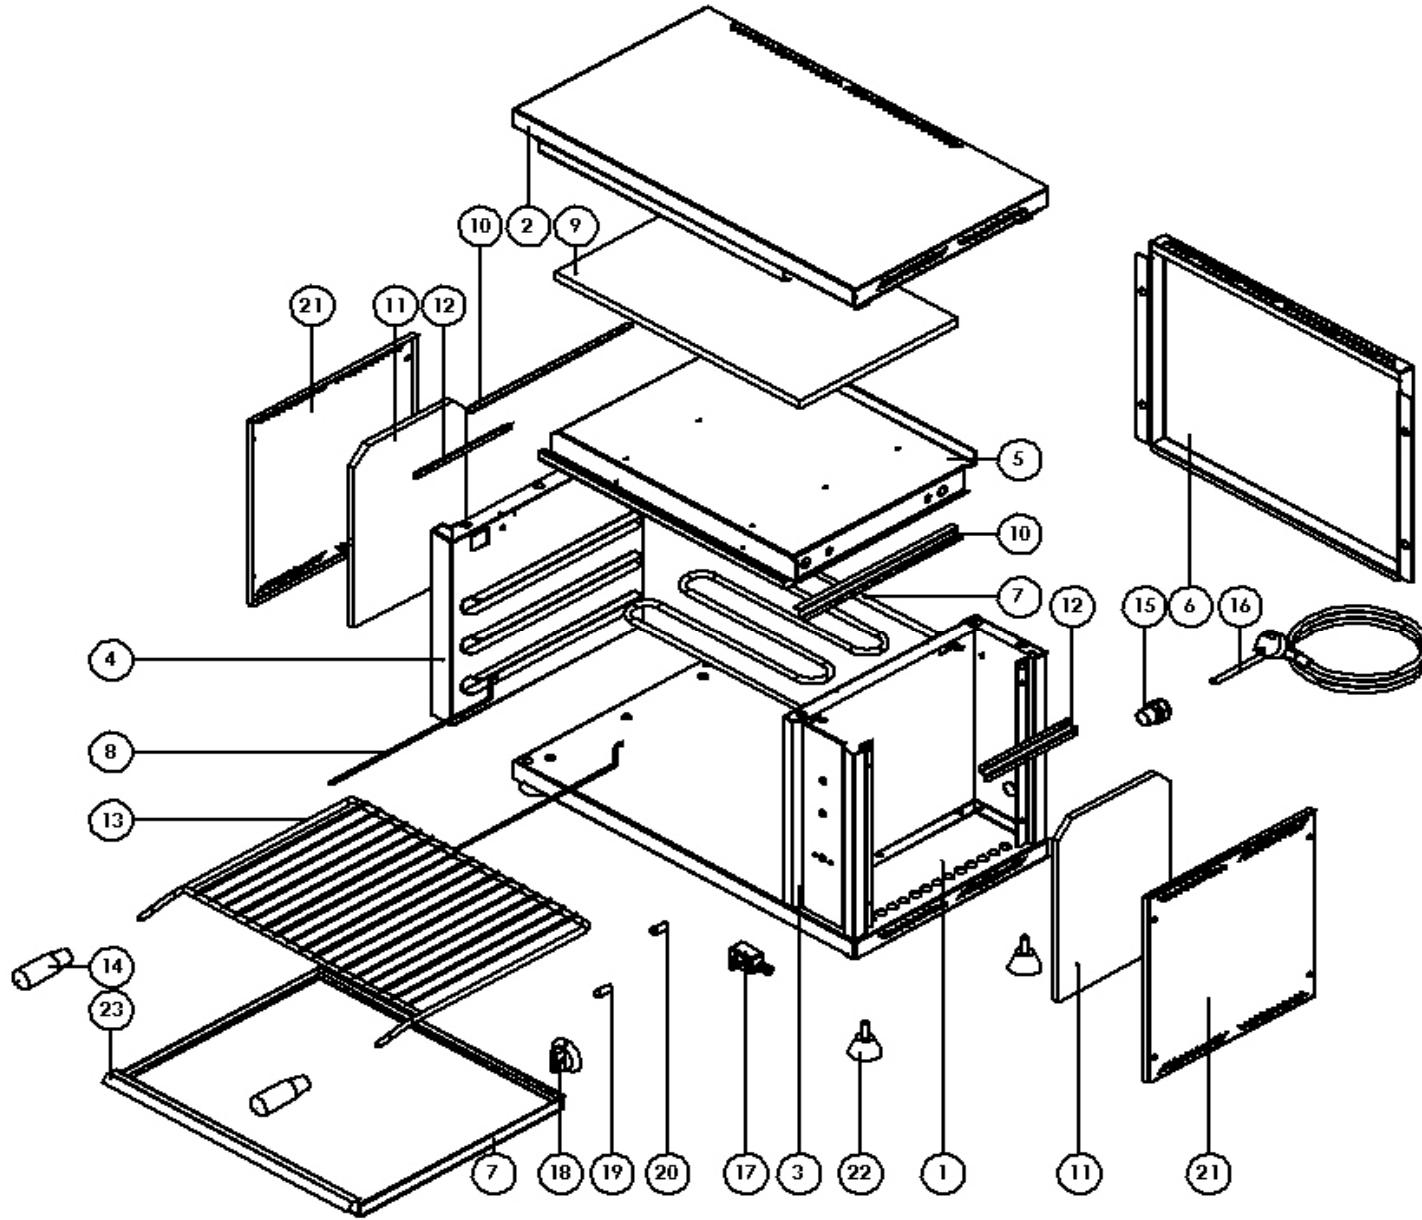

Snackgeräte Salamander

Artikel-Nr.
221031 (SALM-60)

Explosionszeichnung / Ersatzteile

Bitte bei Ersatzteilbestellung immer Artikelnummer und Seriennummer mit angeben!

SALM_60	Dış Ölçüler	60.7 x 37 x 37 cm.	Outside Dim.	60.7 x 37 x 37 cm.
	İç Ölçüler	43.5 x 36.9 x 27 cm.	Inside Dim.	43.5 x 36.9 x 27 cm.
	Güç	2.2 kW. 230 V.	Power	2.2 kW. 230 V.
	Ağırlık	15 kg.	Weight	15 kg.

NO.	AÇIKLAMA	DESCRIPTION	ÜRÜN NO. / ITEM NO	ADET / PCS.
1	ALT TABAN	LOWER BASE	SALM_60_01	1
2	ÜST GÖVDE	UPPER BODY	SALM_60_02	1
3	SAĞ YAN	RIGHT SIDE	SALM_60_03	1
4	SOL YAN	LEFT SIDE	SALM_60_04	1
5	İÇ GÖVDE	INDOOR BODY	SALM_60_05	1
6	ARKA GÖVDE	REAR BODY	SALM_60_06	1
7	REZİSTANS	RESISTANCE	SALM_60_07	1
8	REZİSTANS TUTUCU	RESISTANCE HOLDER	SALM_60_08	2
9	ÜST İZOLASYON	UPPER ISOLATION	SALM_60_09	1
10	ÜST İZOLASYON TUTUCU	ISOLATION UPPER HOLDER	SALM_60_10	2
11	YAN İZOLASYON	ISOLATION SIDE	SALM_60_11	2
12	YAN İZOLASYON TUTUCU	ISOLATION SIDE HOLDER	SALM_60_12	2
13	IZGARA	WIRE GRILL	SALM_60_13	1
14	IZGARA DERLİN TUTAMAK	GRILL HANDLE	SALM_60_14	2
15	REKOR	FEEDING CABLE SOCKET	SALM_60_15	1
16	BESLEME KABLOSU	FEEDING CABLE	SALM_60_16	1
17	TERMOSTAT	ENERGY REGULATOR	SALM_60_17	1
18	TERMOSTAT DÜĞMESİ	REGULATOR BUTTON	SALM_60_18	1
19	KIRMIZI LED	REGULATOR CONTROL LAMP - RED	SALM_60_19	1
20	YEŞİL LED	RESISTANCE CONTROL LAMP - GREEN	SALM_60_20	1
21	YAN KAPAK	SIDE SOVER	SALM_60_21	2
22	AYAK	FEET	SALM_60_22	4
23	ALT ÇEKMECE	BOTTOM DRAWER	SALM_60_23	1

	ÜRÜN ADI / PRODUCT	TARİH / DATE	DETAY RESİM LİSTESİ DETAIL PICTURE LIST
	SALM_60 - SALAMANDER	01/10/2015	SAYFA NO: 2 / 4 PAGE NO.: 2 / 4