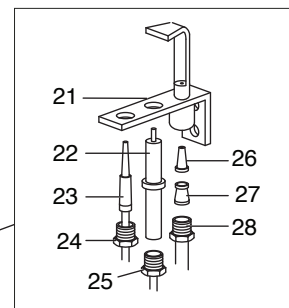

Listino componenti per pagina 3

1	186687	PANNELLO ISOLANTE PANNEAU ISOLANT ISOLIERUNGSPANEL INSULATING PANEL	
2	186688	PANNELLO ISOLANTE PANNEAU ISOLANT ISOLIERUNGSPANEL INSULATING PANEL	
4	RTBF900054	VISORE VISUALISATEUR SICHTGERAET DISPLAY	
5	186315	BRUCIATORE BRULEUR BRENNER BURNER	
6	INIETTORE	VEDI MANUALE UGELLI VOIR MANUEL GICLEURS SIEHE DÜSENTABELLE SEE HANDBOOK NOZZLES	
7	RTC900005	C/DADO SUPPORTO INIETTORE ECROU POUR SUPPORT GICLEUR BEFESTIGUNGSMUTTER DÜSENTRÄGER LOCK NUT	
8	RTC900337	SUPPORTO INIETTORE SUPPORT INJECTEUR DÜSENTRÄGER INJECTOR SUPPORT	
9	RTC900584	REGOLATORE ARIA BRUCIATORE REGULATEUR DE L'AIR BRULEUR BRENNER-LUFTREGLER AIR REGULATOR BURNER	
10	RTC900012 <i><u>Recommended spare parts</u></i>	BICONO D.10 BICONE D.10 QUETSCHRING D.10 BICONE D.10	
11	RTC900297 <i><u>Recommended spare parts</u></i>	CALOTTA D.10 ÇALOTTE D.10 ÜBERWURFMUTTER D.10 NUT D.10	
12	186231	TUBO ALIMENTAZIONE BRUCIATORE TUBE DE DISTRIBUTION BRÛLEUR BRENNERVERSORGUNGSRÖHR FEEDING PIPE FOR BURNER	
14	RIC0004096 <i><u>Recommended spare parts</u></i>	GRUPPO PIEZO + CAVO ACCENSIONE PIEZO IGNITION + CABLE D'ALLUMAGE KIT PIEZOZÜNDER + ZÜNDKABEL PIEZO IGNITION + LIGHTING CABLE	
15	186230	TUBO PILOTA BRUCIATORE TUBE VEILLEUSE BRÛLEUR PILOTBRENNER BURNER PILOT PIPE	
17	167184 <i><u>Recommended spare parts</u></i>	BRIGLIA RUBINETTO VALVOLATO BRIDE SOUPEPE DE SECURITE ZUGHEL SAFETY VALVE BRIDLE	
18	168005 <i><u>Recommended spare parts</u></i>	TERMOSTATO GAS THERMOSTAT GAZ GAS THERMOSTAT GAS THERMOSTAT