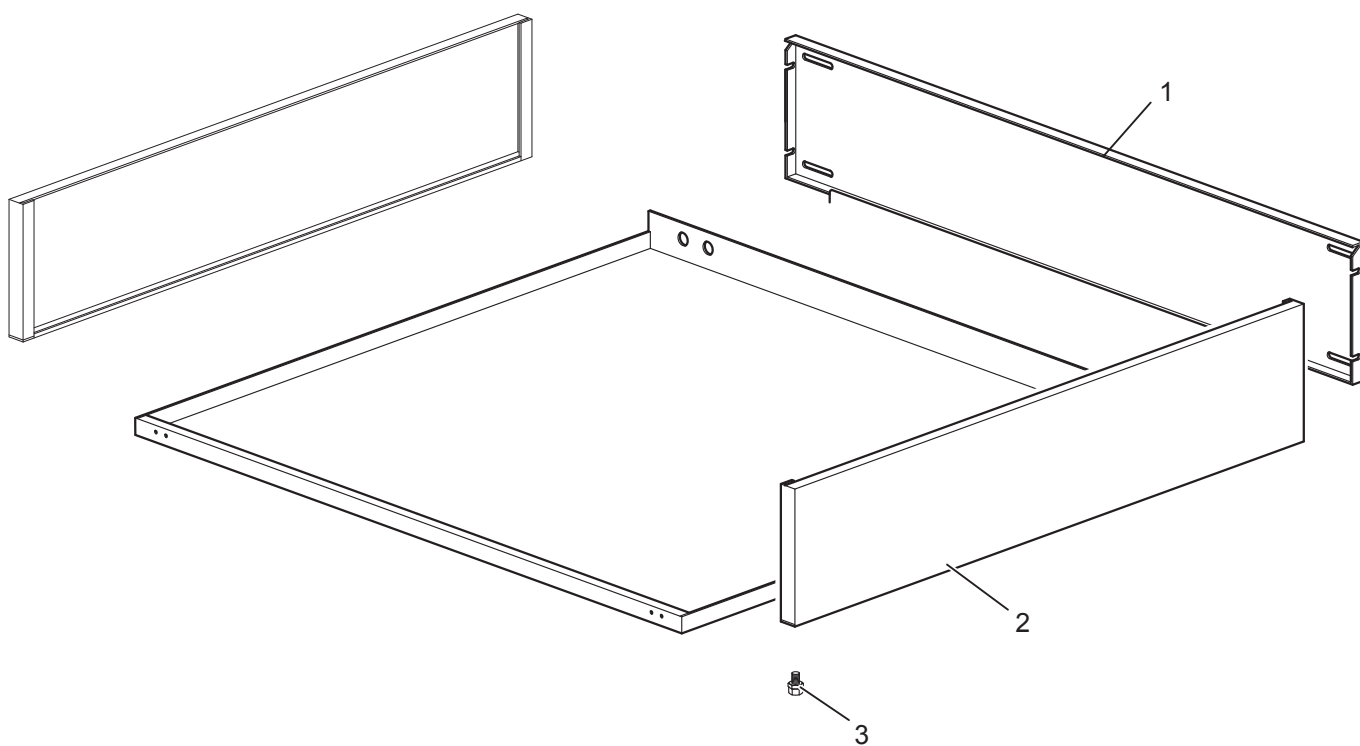

## Listino componenti per pagina 1

1	186161	GRIGLIA CAMINO GRILLE POUR CHEMINÉE KAMINROST CHIMNEY GRILL	
2	RIC0004902	CASSETTO OLIO COMPLETO TIROIR POUR L'HUILE COMPLET KOMPLETTE OELSCHIEBER OIL DRAWER COMPLETE	
3	186961	PIANO COTTURA LISCIO PLAN DE CUISSON LISSE GLATTBRATTPLATTE SMOOTH PLATE	
4	186962	PIANO COTTURA LISCIO CROMATO PLAN DE CUISSON LISSE CHROME' GLATT/VERCHROMEDBRATTPLATTE SMOOTH CHROMED PLATE	
5	186963	PLACCA PLAN DE CUISSON PLATTE WORK PLANE	
8	186706  <i><u>Recommended spare parts</u></i>	ANELLO MANOPOLA TERMOSTATO RING THERMOSTAT KLEBERING KNEBEL THERMOSTAT THERMOSTAT RING	
9	178119  <i><u>Recommended spare parts</u></i>	CORPO MANOPOLA FUOCHI APERTI POIGNEE BRULEUR KNEBEL BRENNER BURNER KNOB	