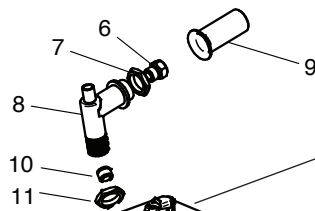

Listino componenti per pagina 3

1	186687	PANNELLO ISOLANTE PANNEAU ISOLANT ISOLIERUNGSPANEL INSULATING PANEL	
2	186688	PANNELLO ISOLANTE PANNEAU ISOLANT ISOLIERUNGSPANEL INSULATING PANEL	
4	RTBF900054	VISORE VISUALISATEUR SICHTGERAET DISPLAY	
5	186315	BRUCIATORE BRULEUR BRENNER BURNER	
6	INIETTORE	VEDI MANUALE UGELLI VOIR MANUEL GICLEURS SIEHE DÜSENTABELLE SEE HANDBOOK NOZZLES	
7	RTC900005	C/DADO SUPPORTO INIETTORE ECROU POUR SUPPORT GICLEUR BEFESTIGUNGSMUTTER DÜSENTRÄGER LOCK NUT	
8	RTC900337	SUPPORTO INIETTORE SUPPORT INJECTEUR DÜSENTRÄGER INJECTOR SUPPORT	
9	RTC900584	REGOLATORE ARIA BRUCIATORE REGULATEUR DE L'AIR BRULEUR BRENNER-LUFTREGLER AIR REGULATOR BURNER	
10	RTC900012 <i><u>Recommended spare parts</u></i>	BICONO D.10 BICONE D.10 QUETSCHRING D.10 BICONE D.10	
11	RTC900297 <i><u>Recommended spare parts</u></i>	CALOTTA D.10 ÇALOTTE D.10 ÜBERWURFMUTTER D.10 NUT D.10	
12	186231	TUBO ALIMENTAZIONE BRUCIATORE TUBE DE DISTRIBUTION BRÛLEUR BRENNERVERSORGUNGSRÖHR FEEDING PIPE FOR BURNER	
14	RIC0004096 <i><u>Recommended spare parts</u></i>	GRUPPO PIEZO + CAVO ACCENSIONE PIEZO IGNITION + CABLE D'ALLUMAGE KIT PIEZOZÜNDER + ZÜNDKABEL PIEZO IGNITION + LIGHTING CABLE	
15	186230	TUBO PILOTA BRUCIATORE TUBE VEILLEUSE BRÛLEUR PILOTBRENNER BURNER PILOT PIPE	
17	167184 <i><u>Recommended spare parts</u></i>	BRIGLIA RUBINETTO VALVOLATO BRIDE SOUPEPE DE SECURITE ZUGHEL SAFETY VALVE BRIDLE	
18	168005 <i><u>Recommended spare parts</u></i>	TERMOSTATO GAS THERMOSTAT GAZ GAS THERMOSTAT GAS THERMOSTAT