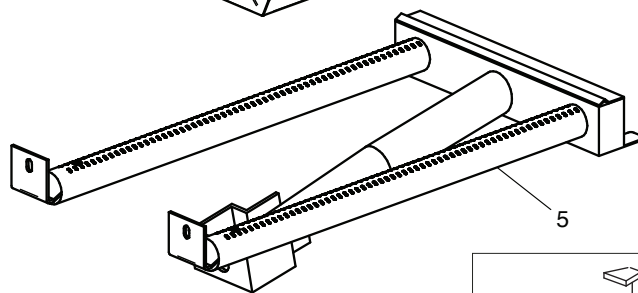

Listino componenti per pagina 3

1	186687	PANNELLO ISOLANTE PANNEAU ISOLANT ISOLIERUNGSPANEL INSULATING PANEL	
2	186688	PANNELLO ISOLANTE PANNEAU ISOLANT ISOLIERUNGSPANEL INSULATING PANEL	
4	RTBF900054	VISORE VISUALISATEUR SICHTGERAET DISPLAY	
5	186315	BRUCIATORE BRULEUR BRENNER BURNER	
6	INIETTORE	VEDI MANUALE UGELLI VOIR MANUEL GICLEURS SIEHE DÜSENTABELLE SEE HANDBOOK NOZZLES	
7	RTC900005	C/DADO SUPPORTO INIETTORE ECROU POUR SUPPORT GICLEUR BEFESTIGUNGSMUTTER DÜSENTRÄGER LOCK NUT	
8	RTC900337	SUPPORTO INIETTORE SUPPORT INJECTEUR DÜSENTRÄGER INJECTOR SUPPORT	
9	RTC900584	REGOLATORE ARIA BRUCIATORE REGULATEUR DE L'AIR BRULEUR BRENNER-LUFTREGLER AIR REGULATOR BURNER	
10	RTC900012 <i><u>Recommended spare parts</u></i>	BICONO D.10 BICONE D.10 QUETSCHRING D.10 BICONE D.10	
11	RTC900297 <i><u>Recommended spare parts</u></i>	CALOTTA D.10 ÇALOTTE D.10 ÜBERWURFMUTTER D.10 NUT D.10	
12	186231	TUBO ALIMENTAZIONE BRUCIATORE TUBE DE DISTRIBUTION BRÛLEUR BRENNERVERSORGUNGSRÖHR FEEDING PIPE FOR BURNER	
14	RIC0004096 <i><u>Recommended spare parts</u></i>	GRUPPO PIEZO + CAVO ACCENSIONE PIEZO IGNITION + CABLE D'ALLUMAGE KIT PIEZOZÜNDER + ZÜNDKABEL PIEZO IGNITION + LIGHTING CABLE	
15	186230	TUBO PILOTA BRUCIATORE TUBE VEILLEUSE BRÛLEUR PILOTBRENNER BURNER PILOT PIPE	
17	167184 <i><u>Recommended spare parts</u></i>	BRIGLIA RUBINETTO VALVOLATO BRIDE SOUPEPE DE SECURITE ZUGHEL SAFETY VALVE BRIDLE	
18	168005 <i><u>Recommended spare parts</u></i>	TERMOSTATO GAS THERMOSTAT GAZ GAS THERMOSTAT GAS THERMOSTAT