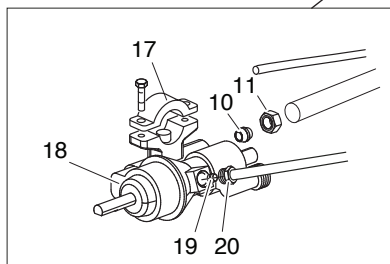

Listino componenti per pagina 3

1	186687	PANNELLO ISOLANTE PANNEAU ISOLANT ISOLIERUNGSPANEL INSULATING PANEL	
2	186688	PANNELLO ISOLANTE PANNEAU ISOLANT ISOLIERUNGSPANEL INSULATING PANEL	
4	RTBF900054	VISORE VISUALISATEUR SICHTGERAET DISPLAY	
5	186315	BRUCIATORE BRULEUR BRENNER BURNER	
6	INIETTORE	VEDI MANUALE UGELLI VOIR MANUEL GICLEURS SIEHE DÜSENTABELLE SEE HANDBOOK NOZZLES	
7	RTC900005	C/DADO SUPPORTO INIETTORE ECROU POUR SUPPORT GICLEUR BEFESTIGUNGSMUTTER DÜSENTRÄGER LOCK NUT	
8	RTC900337	SUPPORTO INIETTORE SUPPORT INJECTEUR DÜSENTRÄGER INJECTOR SUPPORT	
9	RTC900584	REGOLATORE ARIA BRUCIATORE REGULATEUR DE L'AIR BRULEUR BRENNER-LUFTREGLER AIR REGULATOR BURNER	
10	RTC900012 <i><u>Recommended spare parts</u></i>	BICONO D.10 BICONE D.10 QUETSCHRING D.10 BICONE D.10	
11	RTC900297 <i><u>Recommended spare parts</u></i>	CALOTTA D.10 ÇALOTTE D.10 ÜBERWURFMUTTER D.10 NUT D.10	
12	186231	TUBO ALIMENTAZIONE BRUCIATORE TUBE DE DISTRIBUTION BRÛLEUR BRENNERVERSORGUNGSRÖHR FEEDING PIPE FOR BURNER	
14	RIC0004096 <i><u>Recommended spare parts</u></i>	GRUPPO PIEZO + CAVO ACCENSIONE PIEZO IGNITION + CABLE D'ALLUMAGE KIT PIEZOZÜNDER + ZÜNDKABEL PIEZO IGNITION + LIGHTING CABLE	
15	186230	TUBO PILOTA BRUCIATORE TUBE VEILLEUSE BRÛLEUR PILOTBRENNER BURNER PILOT PIPE	
17	167184 <i><u>Recommended spare parts</u></i>	BRIGLIA RUBINETTO VALVOLATO BRIDE SOUPEPE DE SECURITE ZUGHEL SAFETY VALVE BRIDLE	
18	168005 <i><u>Recommended spare parts</u></i>	TERMOSTATO GAS THERMOSTAT GAZ GAS THERMOSTAT GAS THERMOSTAT