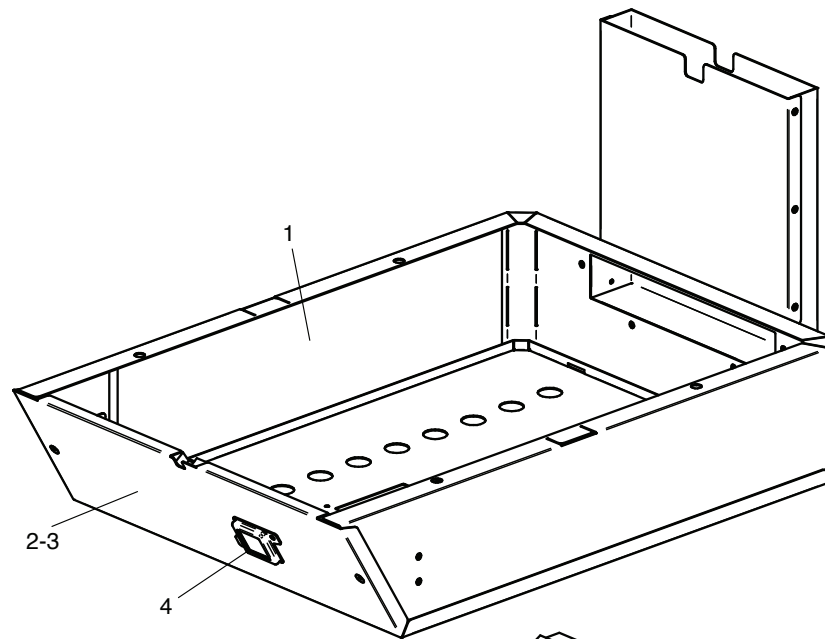

Listino componenti per pagina 3

1	186687	PANNELLO ISOLANTE PANNEAU ISOLANT ISOLIERUNGSPANEL INSULATING PANEL	
2	186688	PANNELLO ISOLANTE PANNEAU ISOLANT ISOLIERUNGSPANEL INSULATING PANEL	
4	RTBF900054	VISORE VISUALISATEUR SICHTGERAET DISPLAY	
5	186315	BRUCIATORE BRULEUR BRENNER BURNER	
6	INIETTORE	VEDI MANUALE UGELLI VOIR MANUEL GICLEURS SIEHE DÜSENTABELLE SEE HANDBOOK NOZZLES	
7	RTC900005	C/DADO SUPPORTO INIETTORE ECROU POUR SUPPORT GICLEUR BEFESTIGUNGSMUTTER DÜSENTRÄGER LOCK NUT	
8	RTC900337	SUPPORTO INIETTORE SUPPORT INJECTEUR DÜSENTRÄGER INJECTOR SUPPORT	
9	RTC900584	REGOLATORE ARIA BRUCIATORE REGULATEUR DE L'AIR BRULEUR BRENNER-LUFTREGLER AIR REGULATOR BURNER	
10	RTC900012 <i><u>Recommended spare parts</u></i>	BICONO D.10 BICONE D.10 QUETSCHRING D.10 BICONE D.10	
11	RTC900297 <i><u>Recommended spare parts</u></i>	CALOTTA D.10 ÇALOTTE D.10 ÜBERWURFMUTTER D.10 NUT D.10	
12	186231	TUBO ALIMENTAZIONE BRUCIATORE TUBE DE DISTRIBUTION BRÛLEUR BRENNERVERSORGUNGSRÖHR FEEDING PIPE FOR BURNER	
14	RIC0004096 <i><u>Recommended spare parts</u></i>	GRUPPO PIEZO + CAVO ACCENSIONE PIEZO IGNITION + CABLE D'ALLUMAGE KIT PIEZOZÜNDER + ZÜNDKABEL PIEZO IGNITION + LIGHTING CABLE	
15	186230	TUBO PILOTA BRUCIATORE TUBE VEILLEUSE BRÛLEUR PILOTBRENNER BURNER PILOT PIPE	
17	167184 <i><u>Recommended spare parts</u></i>	BRIGLIA RUBINETTO VALVOLATO BRIDE SOUPEPE DE SECURITE ZUGHEL SAFETY VALVE BRIDLE	
18	168005 <i><u>Recommended spare parts</u></i>	TERMOSTATO GAS THERMOSTAT GAZ GAS THERMOSTAT GAS THERMOSTAT