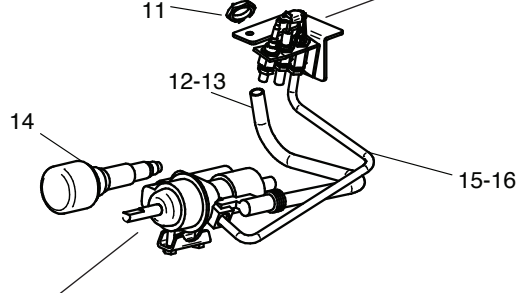

Listino componenti per pagina 3

1	186687	PANNELLO ISOLANTE PANNEAU ISOLANT ISOLIERUNGSPANEL INSULATING PANEL	
2	186688	PANNELLO ISOLANTE PANNEAU ISOLANT ISOLIERUNGSPANEL INSULATING PANEL	
4	RTBF900054	VISORE VISUALISATEUR SICHTGERAET DISPLAY	
5	186315	BRUCIATORE BRULEUR BRENNER BURNER	
6	INIETTORE	VEDI MANUALE UGELLI VOIR MANUEL GICLEURS SIEHE DÜSENTABELLE SEE HANDBOOK NOZZLES	
7	RTC900005	C/DADO SUPPORTO INIETTORE ECROU POUR SUPPORT GICLEUR BEFESTIGUNGSMUTTER DÜSENTRÄGER LOCK NUT	
8	RTC900337	SUPPORTO INIETTORE SUPPORT INJECTEUR DÜSENTRÄGER INJECTOR SUPPORT	
9	RTC900584	REGOLATORE ARIA BRUCIATORE REGULATEUR DE L'AIR BRULEUR BRENNER-LUFTREGLER AIR REGULATOR BURNER	
10	RTC900012 <i><u>Recommended spare parts</u></i>	BICONO D.10 BICONE D.10 QUETSCHRING D.10 BICONE D.10	
11	RTC900297 <i><u>Recommended spare parts</u></i>	CALOTTA D.10 ÇALOTTE D.10 ÜBERWURFMUTTER D.10 NUT D.10	
12	186231	TUBO ALIMENTAZIONE BRUCIATORE TUBE DE DISTRIBUTION BRÛLEUR BRENNERVERSORGUNGSRÖHR FEEDING PIPE FOR BURNER	
14	RIC0004096 <i><u>Recommended spare parts</u></i>	GRUPPO PIEZO + CAVO ACCENSIONE PIEZO IGNITION + CABLE D'ALLUMAGE KIT PIEZOZÜNDER + ZÜNDKABEL PIEZO IGNITION + LIGHTING CABLE	
15	186230	TUBO PILOTA BRUCIATORE TUBE VEILLEUSE BRÛLEUR PILOTBRENNER BURNER PILOT PIPE	
17	167184 <i><u>Recommended spare parts</u></i>	BRIGLIA RUBINETTO VALVOLATO BRIDE SOUPEPE DE SECURITE ZUGHEL SAFETY VALVE BRIDLE	
18	168005 <i><u>Recommended spare parts</u></i>	TERMOSTATO GAS THERMOSTAT GAZ GAS THERMOSTAT GAS THERMOSTAT