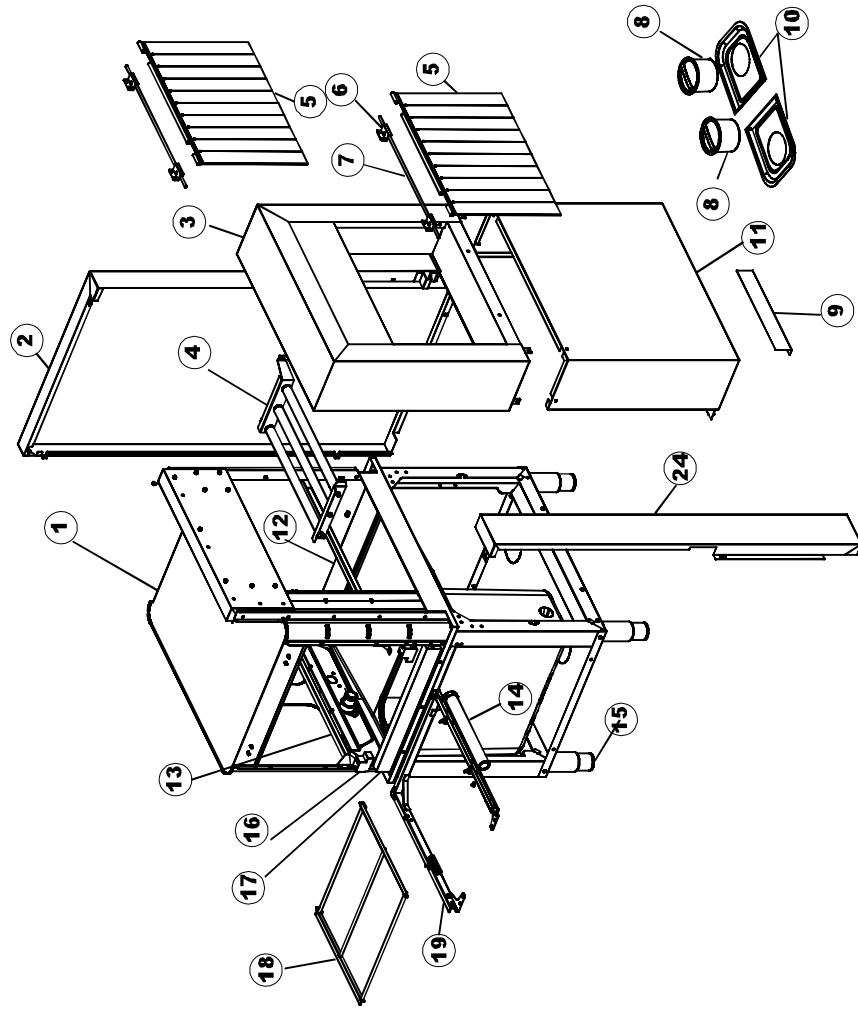

# RIVER 154

RIGHT

LEFT

WASH

PRE-WASH

Seite	Position	Code	Alter Code	Beschreibung		
1	1	77534		SPORTELLO PRELAVAGGIO COMPLETO		
1	2	77560		FEDER KIT		
1	3	75225		BOX STÜTZFEDERN TÜR		
1	4	75226		FEDER-HAKEN		
1	5	77539		RUECKWANDVERKLEIDUNG		
1	6	77541		SUPPORT-CENTER RÜCKSEITE		
1	7	77542		OBERPANEEL		
1	8	75121		STAB, STÜTZE FÜR VORHANG		
1	9	75581		BEFESTIGUNGSWINKEL FUER VORHANG - FERTIGTEIL		
1	10	75120		VORHANG, EINTRITT/AUSTRITT		
1	11	75327		AUSSENENLINKKANAL MIT ECK-DICHTIGKEIT		
1	12	75328		AUSSENENLINKKANAL MIT ECK-DICHTIGKEIT		
1	13	75307		AEUSSERE VORDERPLATTE UNTEN PG FERTIFTEIL		
1	14	75308		INNEREUNTERE VORDERPLATTE PG-FERTIGTEIL		
1	15	77526		HOSE		
1	16	75047		SCHIEBEFÜHRUNG		
1	17	77543		PANEEL		
1	18	926049	DEP45	DRUCKSCHALTER 761999 180-70		
1	19	143005	SPG10	SCHLAUCH TP 5X11 (CASER/15/NL C4N)		
1	20	984005	REB984005	GRUPPO CAMPANA PRESSOST.35/40		
1	21	75064		SICHEREHEITSHAKEN		
1	22	77531		GUIDA CESTELLO PRELAVAGGIO PG FINITA		
1	23	926117	DWP128U	VERSTELLFUSS X HAUB.3LEIT.		
1	24	77567		MONTANTE CENTRALE COMPLETO		
1	25	80159	C.80159	KORB, TANKFILTER RIVER 82/83		
1	26	77540		SIEB		
1	27	77527		COLLEG. INFERIORE PRELAVAGGIO PG. FINITO		
1	28	80159	C.80159	KORB, TANKFILTER RIVER 82/83		
1	29	77546		ABSAUG SIEB DER PUMPE		
1	30	77545		UEBERLAUFROHR		
1	31	77524		NUT		
1	32	77544		ROHRE		
1	33	211002	REB211002	KONTAKT, MAGNET.+KABEL 302N.Ocm25		
1	34	77525		GEBOEGENS		
1	35	75105		BEF. WINKEL		
1	36	77530		KOMPLET WAGEN		
1	37	77528		PARETE DIVISORIA PG.FINITO		
1	38	77529		STAFFA COLLEGAMENTO MODULI PG.FINITO		
2	1	77701		TELAIO PREL-ANGOLO DX		
2	2	77793		MONTANTE ANTERIORE DX COMPLETO		
2	3	77761		CAPPETTA PRELAVAGGIO ANGOLO COMPLETA		
2	4	77794		WAGEN		
2	5	77120		VORHANG EINLAUF/AUSLAUF KORBTR.		
2	6	75380		STEIGBUEGEL		
2	7	77121		LAGER FUER VORHAN		
2	8	80159	C.80159	KORB, TANKFILTER RIVER 82/83		
2	9	77136		STAFFA SOTTOPIANO PG.F		
2	10	77540		SIEB		
2	11	77774		PANNELLO ANTERIORE COMPLETO		
2	12	77782		KORBBAHN - RECHTS		
2	13	77783		KORBBAHN - LINKS		
2	14	77526		HOSE		