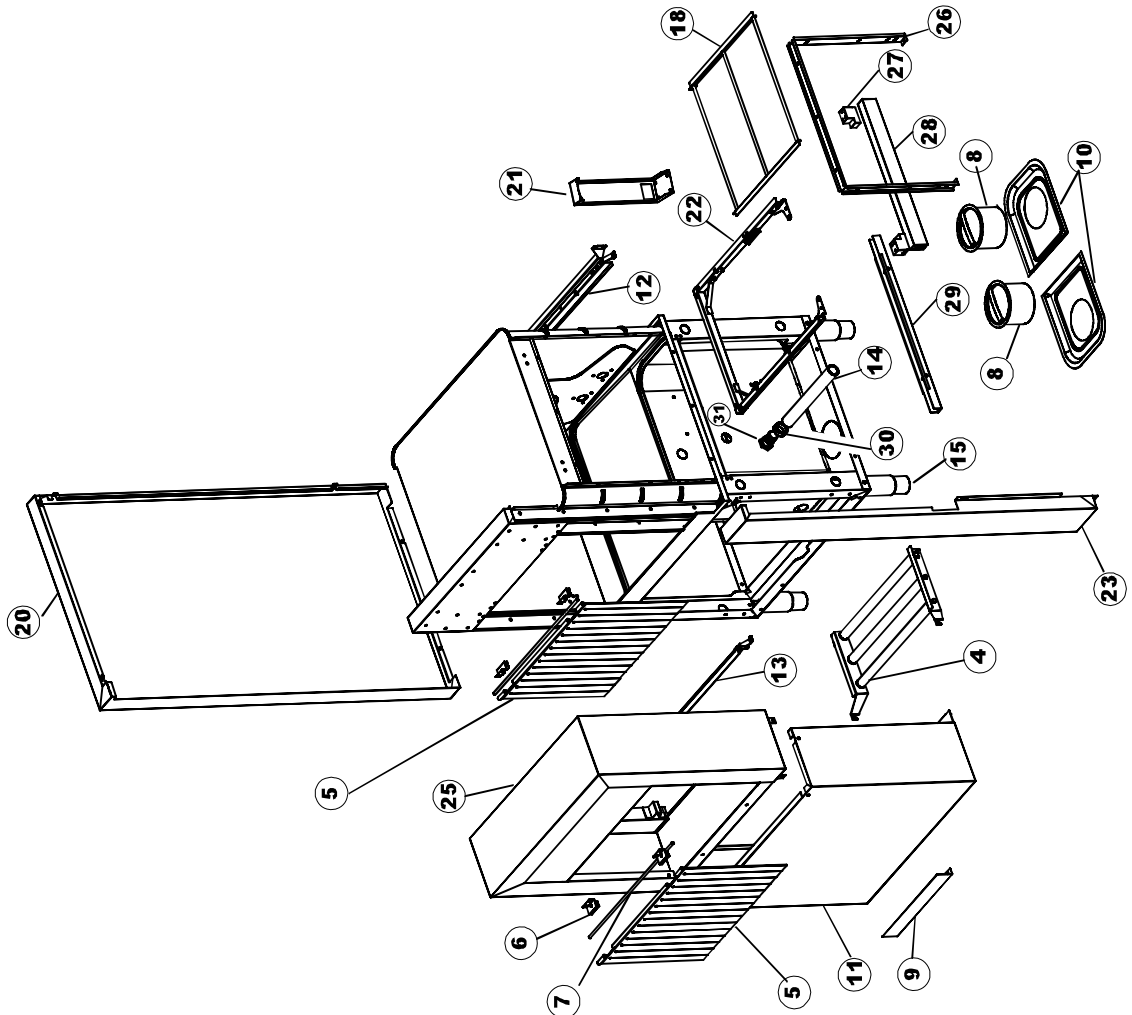

# RIVER 154

RIGHT

LEFT

WASH

PRE-WASH

Seite	Position	Code	Alter Code	Beschreibung		
1	1	77534		SPORTELLO PRELAVAGGIO COMPLETO		
1	2	77560		FEDER KIT		
1	3	75225		BOX STÜTZFEDERN TÜR		
1	4	75226		FEDER-HAKEN		
1	5	77539		RUECKWANDVERKLEIDUNG		
1	6	77541		SUPPORT-CENTER RÜCKSEITE		
1	7	77542		OBERPANEEL		
1	8	75121		STAB, STÜTZE FÜR VORHANG		
1	9	75581		BEFESTIGUNGSWINKEL FUER VORHANG - FERTIGTEIL		
1	10	75120		VORHANG, EINTRITT/AUSTRITT		
1	11	75327		AUSSENENLINKKANAL MIT ECK-DICHTIGKEIT		
1	12	75328		AUSSENENLINKKANAL MIT ECK-DICHTIGKEIT		
1	13	75307		AEUSSERE VORDERPLATTE UNTEN PG FERTIFTEIL		
1	14	75308		INNEREUNTERE VORDERPLATTE PG-FERTIGTEIL		
1	15	77526		HOSE		
1	16	75047		SCHIEBEFÜHRUNG		
1	17	77543		PANEEL		
1	18	926049	DEP45	DRUCKSCHALTER 761999 180-70		
1	19	143005	SPG10	SCHLAUCH TP 5X11 (CASER/15/NL C4N)		
1	20	984005	REB984005	GRUPPO CAMPANA PRESSOST.35/40		
1	21	75064		SICHEREHEITSHAKEN		
1	22	77531		GUIDA CESTELLO PRELAVAGGIO PG FINITA		
1	23	926117	DWP128U	VERSTELLFUSS X HAUB.3LEIT.		
1	24	77567		MONTANTE CENTRALE COMPLETO		
1	25	80159	C.80159	KORB, TANKFILTER RIVER 82/83		
1	26	77540		SIEB		
1	27	77527		COLLEG. INFERIORE PRELAVAGGIO PG. FINITO		
1	28	80159	C.80159	KORB, TANKFILTER RIVER 82/83		
1	29	77546		ABSAUG SIEB DER PUMPE		
1	30	77545		UEBERLAUFROHR		
1	31	77524		NUT		
1	32	77544		ROHRE		
1	33	211002	REB211002	KONTAKT, MAGNET.+KABEL 302N.Ocm25		
1	34	77525		GEBOEGENS		
1	35	75105		BEF. WINKEL		
1	36	77530		KOMPLET WAGEN		
1	37	77528		PARETE DIVISORIA PG.FINITO		
1	38	77529		STAFFA COLLEGAMENTO MODULI PG.FINITO		
2	1	77701		TELAIO PREL-ANGOLO DX		
2	2	77793		MONTANTE ANTERIORE DX COMPLETO		
2	3	77761		CAPPETTA PRELAVAGGIO ANGOLO COMPLETA		
2	4	77794		WAGEN		
2	5	77120		VORHANG EINLAUF/AUSLAUF KORBTR.		
2	6	75380		STEIGBUEGEL		
2	7	77121		LAGER FUER VORHAN		
2	8	80159	C.80159	KORB, TANKFILTER RIVER 82/83		
2	9	77136		STAFFA SOTTOPIANO PG.F		
2	10	77540		SIEB		
2	11	77774		PANNELLO ANTERIORE COMPLETO		
2	12	77782		KORBBAHN - RECHTS		
2	13	77783		KORBBAHN - LINKS		
2	14	77526		HOSE		