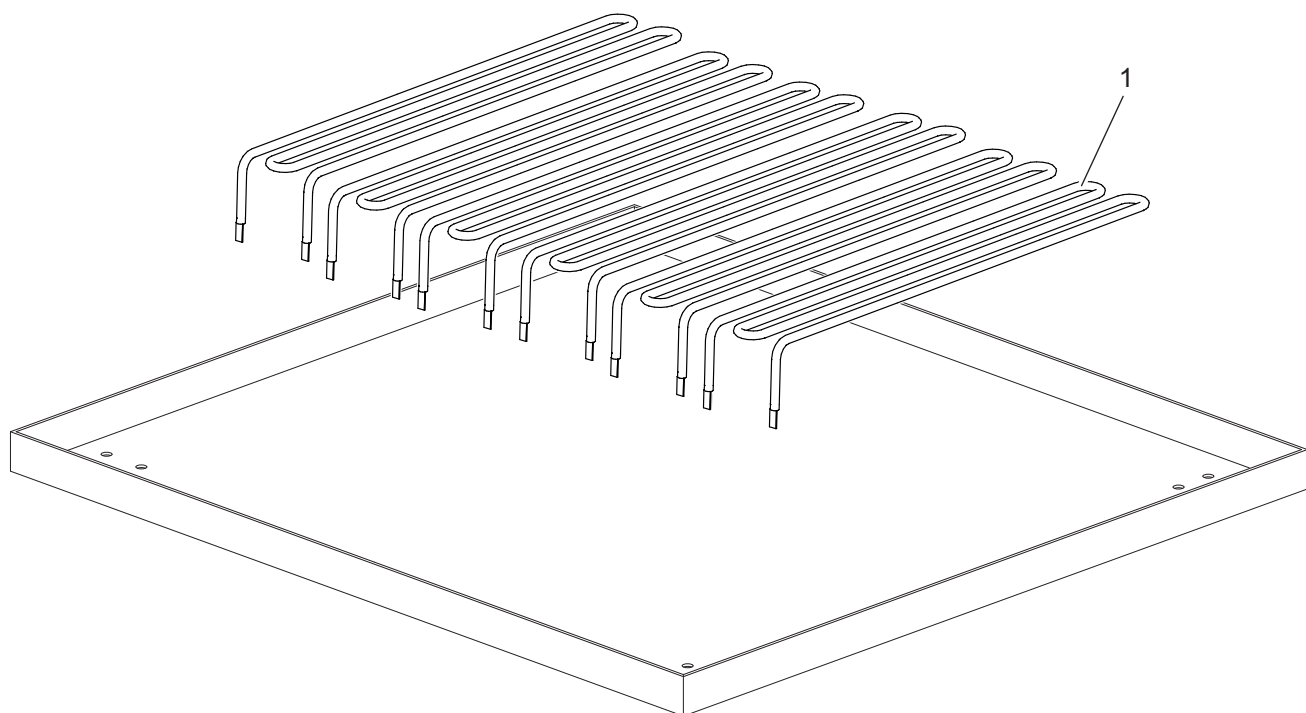

Listino componenti per pagina 3

1	RTBF800038 <i><u>Recommended spare parts</u></i>	RESISTENZA 2KW RESISTANCE 2KW HEIZKÖRPER 2KW HEATING ELEMENT 2KW	
2	RTBF900007 <i><u>Recommended spare parts</u></i>	COMMUTATORE COMMUTATEUR TAKTSCHALTER COMMUTATOR	
3	RTCU600067 <i><u>Recommended spare parts</u></i>	TERMOSTATO DI LAVORO THERMOSTAT DE TRAVAIL ARBEITSTHERMOSTAT WORKING THERMOSTAT	
4	RTCU800152 <i><u>Recommended spare parts</u></i>	TERMOSTATO DI SICUREZZA THERMOSTAT DE SECURITE SICHERHEITSTHERMOSTAT SAFETY THERMOSTAT	
5	RTCU800185 <i><u>Recommended spare parts</u></i>	GUARNIZIONE ASTA COMMUTATORE JOINT POUR BARRE DU COMMUTATEUR DICHTUNG WELLE TAKTSCHALTER GASKET FOR COMMUTATOR ROD	
6	RTBF900037 <i><u>Recommended spare parts</u></i>	STAFFA BASSA COMMUTATORE/TERMOSTATO CROCHET POUR COMMUTATEUR/THERMOSTAT UNTERER HALTEBUEGEL UMSCHALTER/THERMOSTAT LOW BRACKET COMMUTATOR/THERMOSTAT	
7	166465 <i><u>Recommended spare parts</u></i>	LAMPADINA SPIA VERDE LAMPE TEMOIN VERTE GRUNE KONTROLLEUCHTE GREEN WARNING LIGHT	
8	166466 <i><u>Recommended spare parts</u></i>	LAMPADINA SPIA ARANCIONE LAMPE DE SIGNALATION ORANGE ORANGE KONTROLLEUCHTE ORANGE LAMP LIGHT	
9	RTBF800138	F/CAVO PG21 SERRE CABLE PG21 KABELDURCHFÜHRUNG PG21 CHOCK PG21 PRENSA CABO PG21