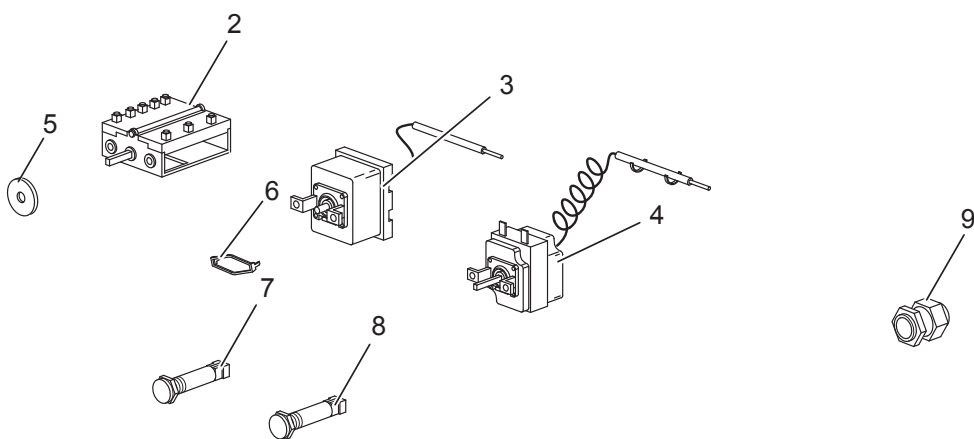

Listino componenti per pagina 3

1	RTBF800038 <i><u>Recommended spare parts</u></i>	RESISTENZA 2KW RESISTANCE 2KW HEIZKÖRPER 2KW HEATING ELEMENT 2KW	
2	RTBF900007 <i><u>Recommended spare parts</u></i>	COMMUTATORE COMMUTATEUR TAKTSCHALTER COMMUTATOR	
3	RTCU600067 <i><u>Recommended spare parts</u></i>	TERMOSTATO DI LAVORO THERMOSTAT DE TRAVAIL ARBEITSTHERMOSTAT WORKING THERMOSTAT	
4	RTCU800152 <i><u>Recommended spare parts</u></i>	TERMOSTATO DI SICUREZZA THERMOSTAT DE SECURITE SICHERHEITSTHERMOSTAT SAFETY THERMOSTAT	
5	RTCU800185 <i><u>Recommended spare parts</u></i>	GUARNIZIONE ASTA COMMUTATORE JOINT POUR BARRE DU COMMUTATEUR DICHTUNG WELLE TAKTSCHALTER GASKET FOR COMMUTATOR ROD	
6	RTBF900037 <i><u>Recommended spare parts</u></i>	STAFFA BASSA COMMUTATORE/TERMOSTATO CROCHET POUR COMMUTATEUR/THERMOSTAT UNTERER HALTEBUEGEL UMSCHALTER/THERMOSTAT LOW BRACKET COMMUTATOR/THERMOSTAT	
7	166465 <i><u>Recommended spare parts</u></i>	LAMPADINA SPIA VERDE LAMPE TEMOIN VERTE GRUNE KONTROLLEUCHTE GREEN WARNING LIGHT	
8	166466 <i><u>Recommended spare parts</u></i>	LAMPADINA SPIA ARANCIONE LAMPE DE SIGNALATION ORANGE ORANGE KONTROLLEUCHTE ORANGE LAMP LIGHT	
9	RTBF800138	F/CAVO PG21 SERRE CABLE PG21 KABELDURCHFÜHRUNG PG21 CHOCK PG21 PRENSA CABO PG21