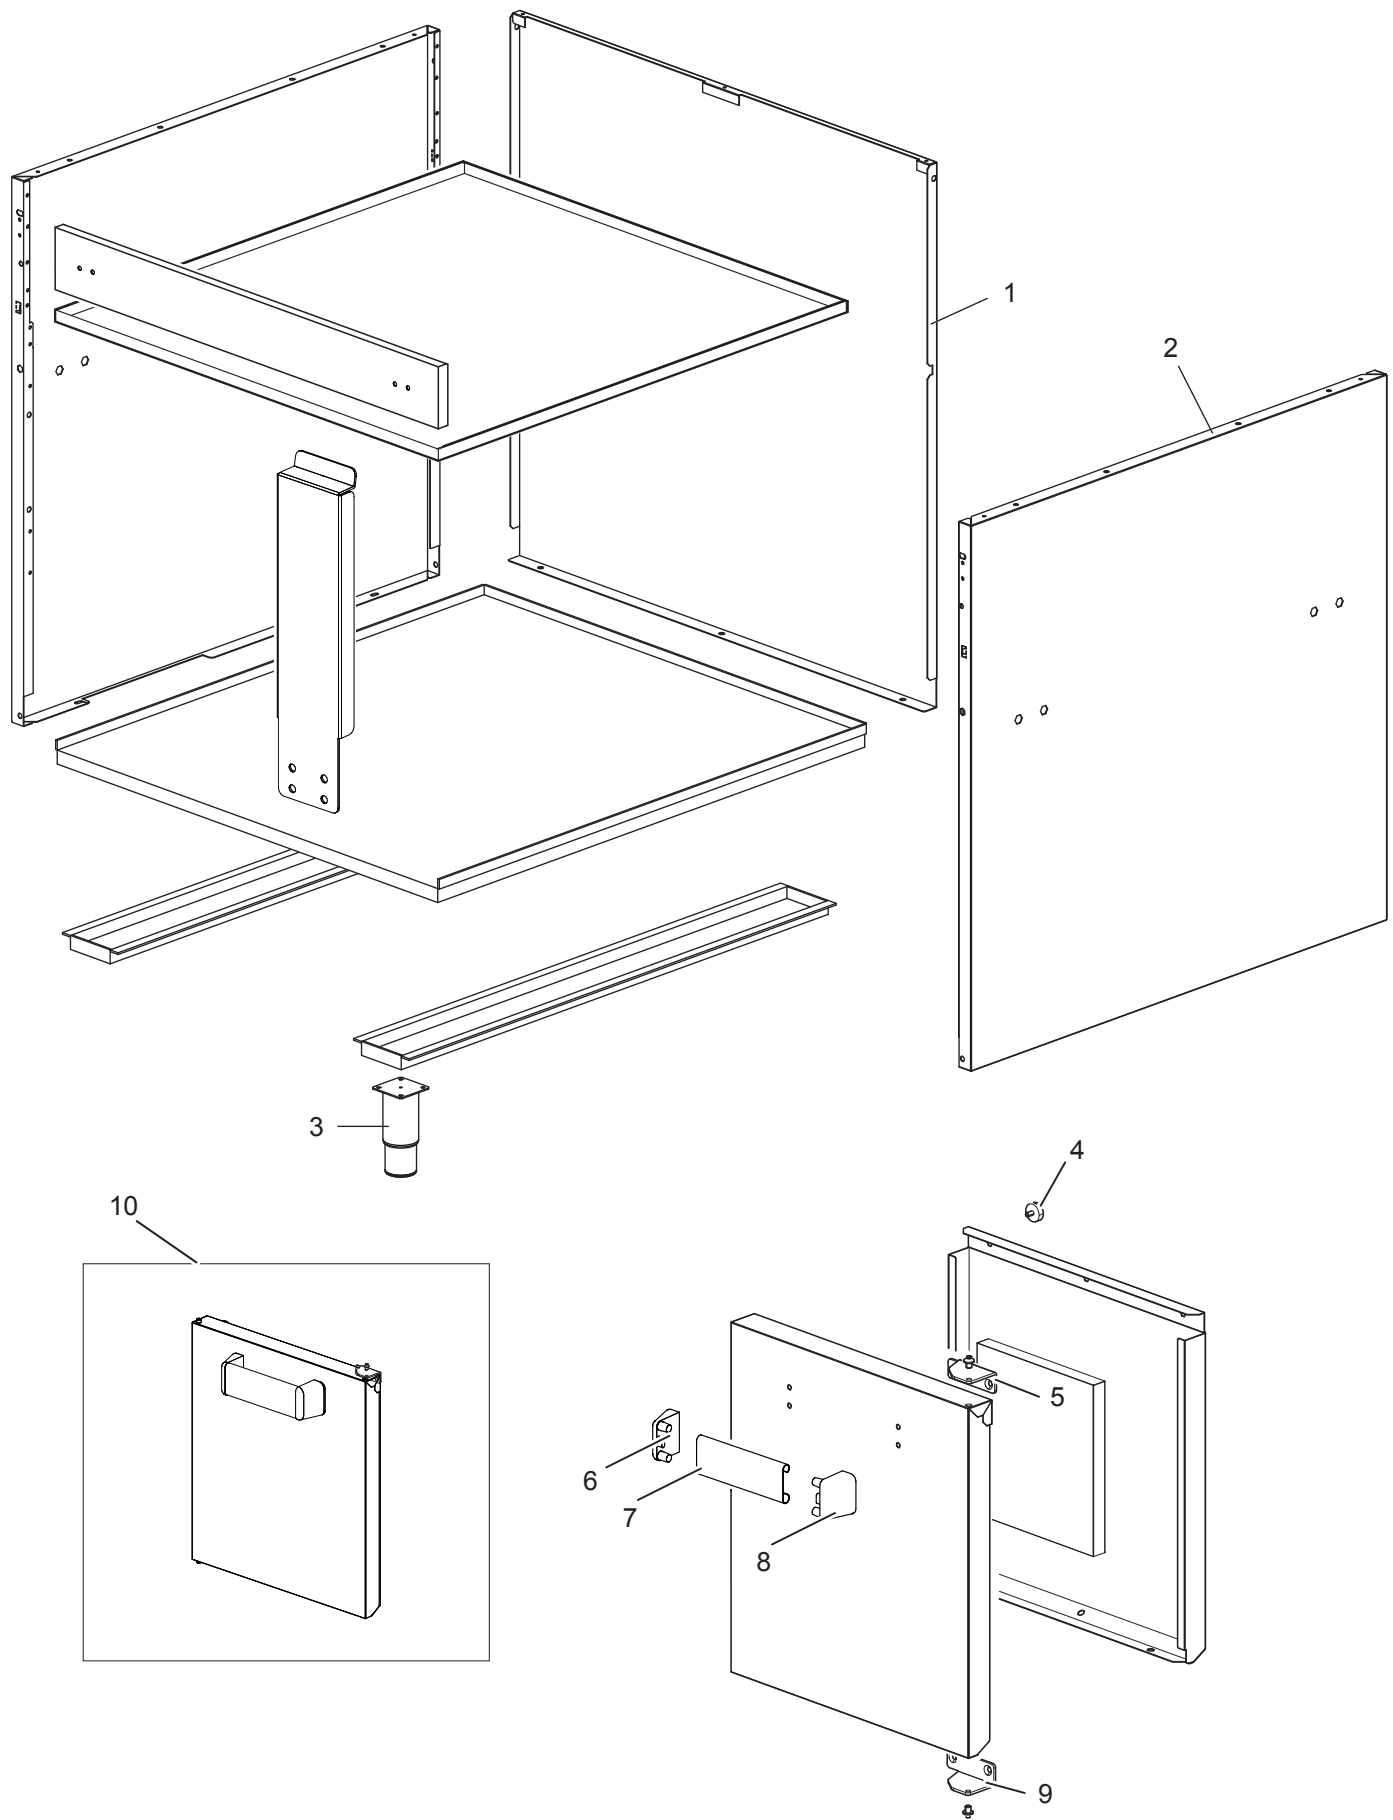

Listino componenti per pagina 2

1	180972	POSTERIORE ARRIERE RÜCKWAND BACK SIDE	
2	180969	FIANCO TOLE LATERAL SEITENWAND LATERAL SIDE	
3	RTCU700277	PIEDE PIED FUSS FOOT	
4	181529	ATTACCO MAGNETICO AIMANT MAGNET DOOR MAGNET	
5	176894	CERNIERA SX CHARNIERE PORTE GAUCHE KOMPLETTER SCHARNIERBLOCK LEFT HINGE DOOR	
7	160739	MANIGLIA MANETTE HANDGRIFF HANDLE	
9	176895	CERNIERA DX CHARNIERE PORTE DROITE KOMPLETTER SCHARNIERBLOCK RIGHT HINGE DOOR	
10	RIC0004738	GRUPPO PORTA ARMADIO PORTE D'ARMOIRE COMPLETE KOMPLETTE SCHRANKTÜR CABINET DOOR COMPLETE