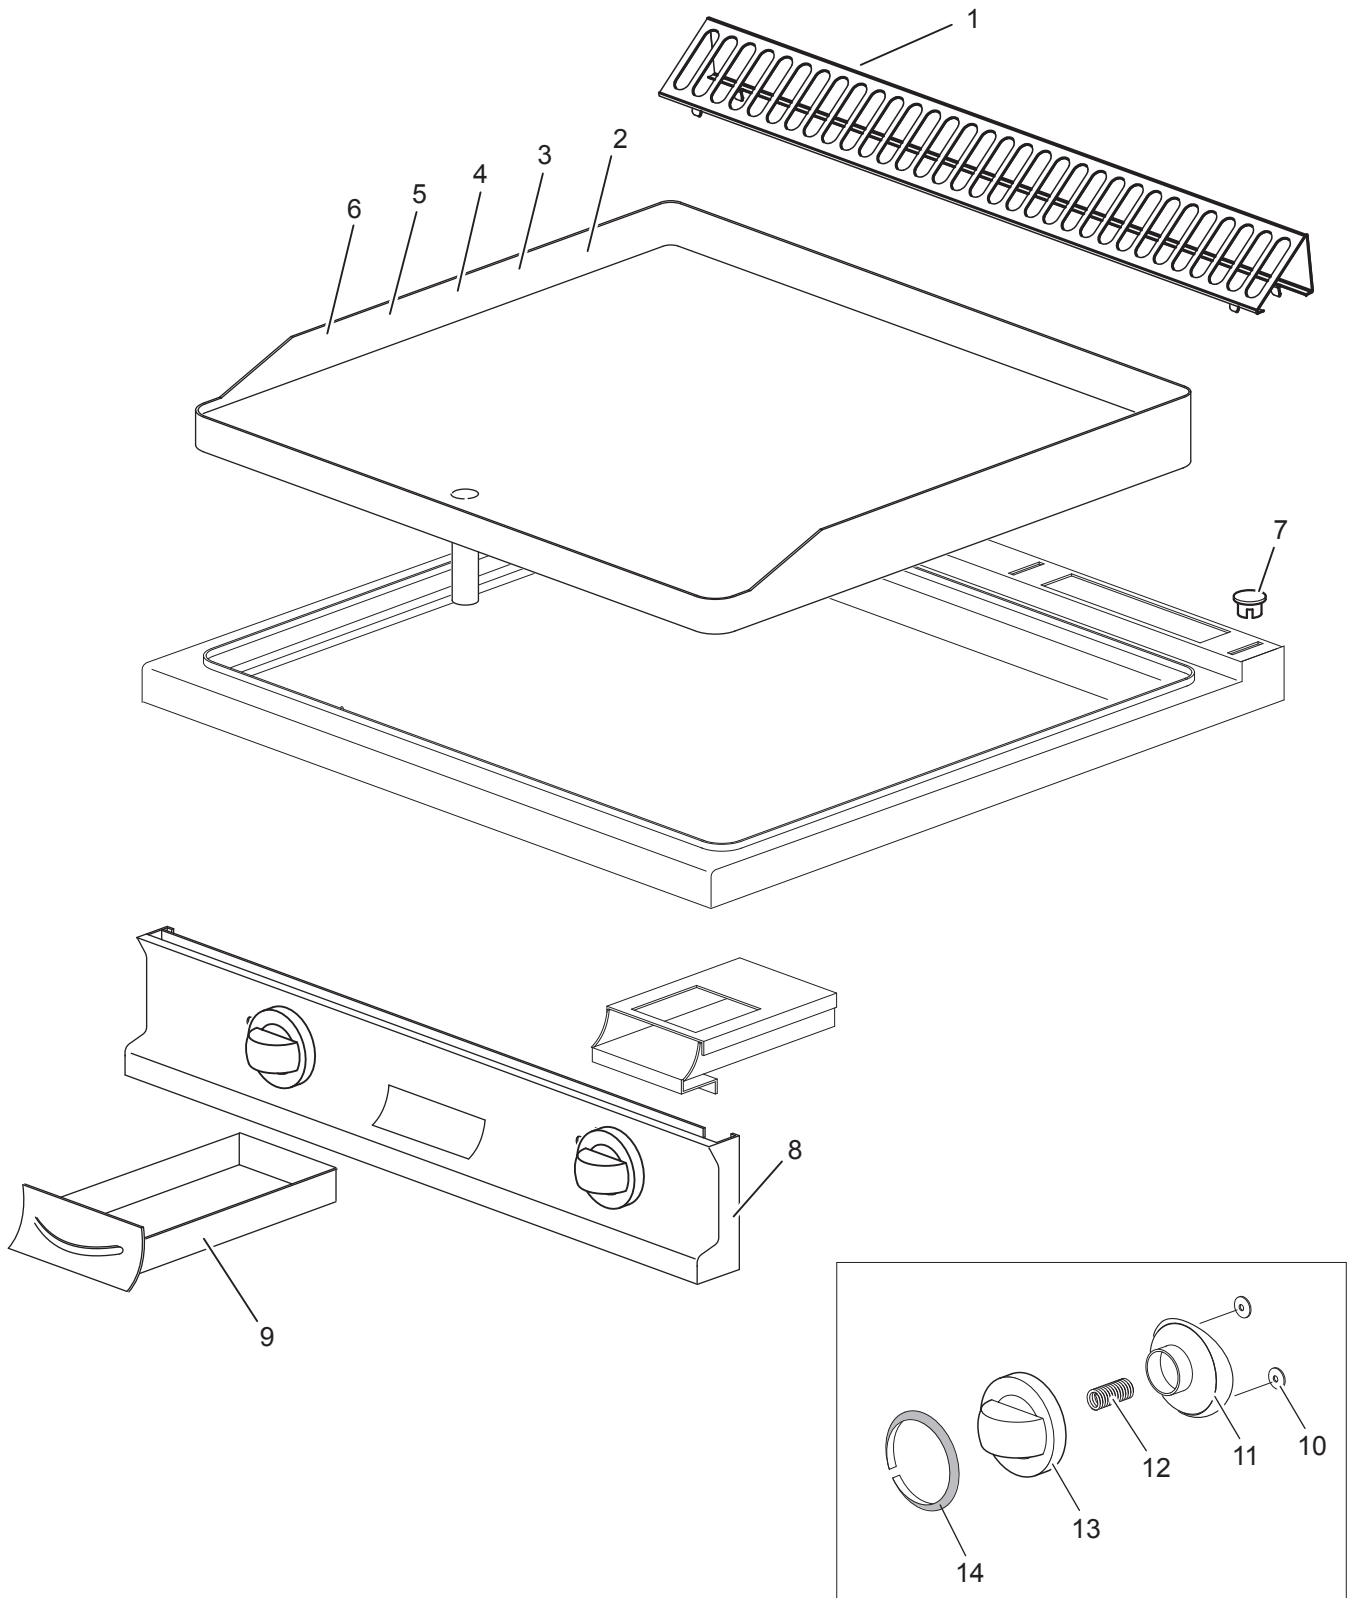

Listino componenti per pagina 1

1	186165	GRIGLIA CAMINO GRILLE POUR CHEMINÉE KAMINROST CHIMNEY GRILL	
2	181277	PIANO COTTURA LISCIO PLAN DE CUISSON LISSE GLATTBRATTPLATTE SMOOTH PLATE	
3	181435	PIANO COTTURA LISCIO CROMATO PLAN DE CUISSON LISSE CHROME' GLATT/VERCHROMEDBRATTPLATTE SMOOTH CHROMED PLATE	
4	181642	PIANO COTTURA LISCIO RIGATO PLAN DE CUISSON LISSE RAINURE' GLATT/ GERILLTESBRATTPLATTE SMOOTH RIBBED PLATE	
5	182005	PIANO COTTURA LISCIO RIGATO CROMATO PLAN DE CUISSON LISSE RAINURE' CHROME' GLATT/VERCHROMED/GERILLTBRATTPLATTE SMOOTH RIBBED CHROMED PLATE	
6	182004	PIANO COTTURA RIGATO PLAN DE CUISSON RAINURE' GERILLTBRATTPLATTE RIBBED PLATE	
7	163603	GIUNZIONE FISSAGGIO PIANO FIXATURE DE PLAN TOPVERBINDUNG TOP CONNECTION	
8	182481	CRUSCOTTO PANNEAU DE CONTROLE FRONT BLENDE CONTROL PANEL	
9	RIC0004757	CASSETTO OLIO COMPLETO TIROIR POUR L'HUILE COMPLET KOMPLETTE OELSCHIEBER OIL DRAWER COMPLETE	
13	168878 <i><u>Recommended spare parts</u></i>	CORPO MANOPOLA COMMUTATORE POIGNEE COMMUTATEUR UMSCHALTER-KNOPFKOERPER COMMUTATOR KNOB	
14	183501 <i><u>Recommended spare parts</u></i>	ANELLO MANOPOLA TERMOSTATO RING THERMOSTAT KLEBERING KNEBEL THERMOSTAT THERMOSTAT RING