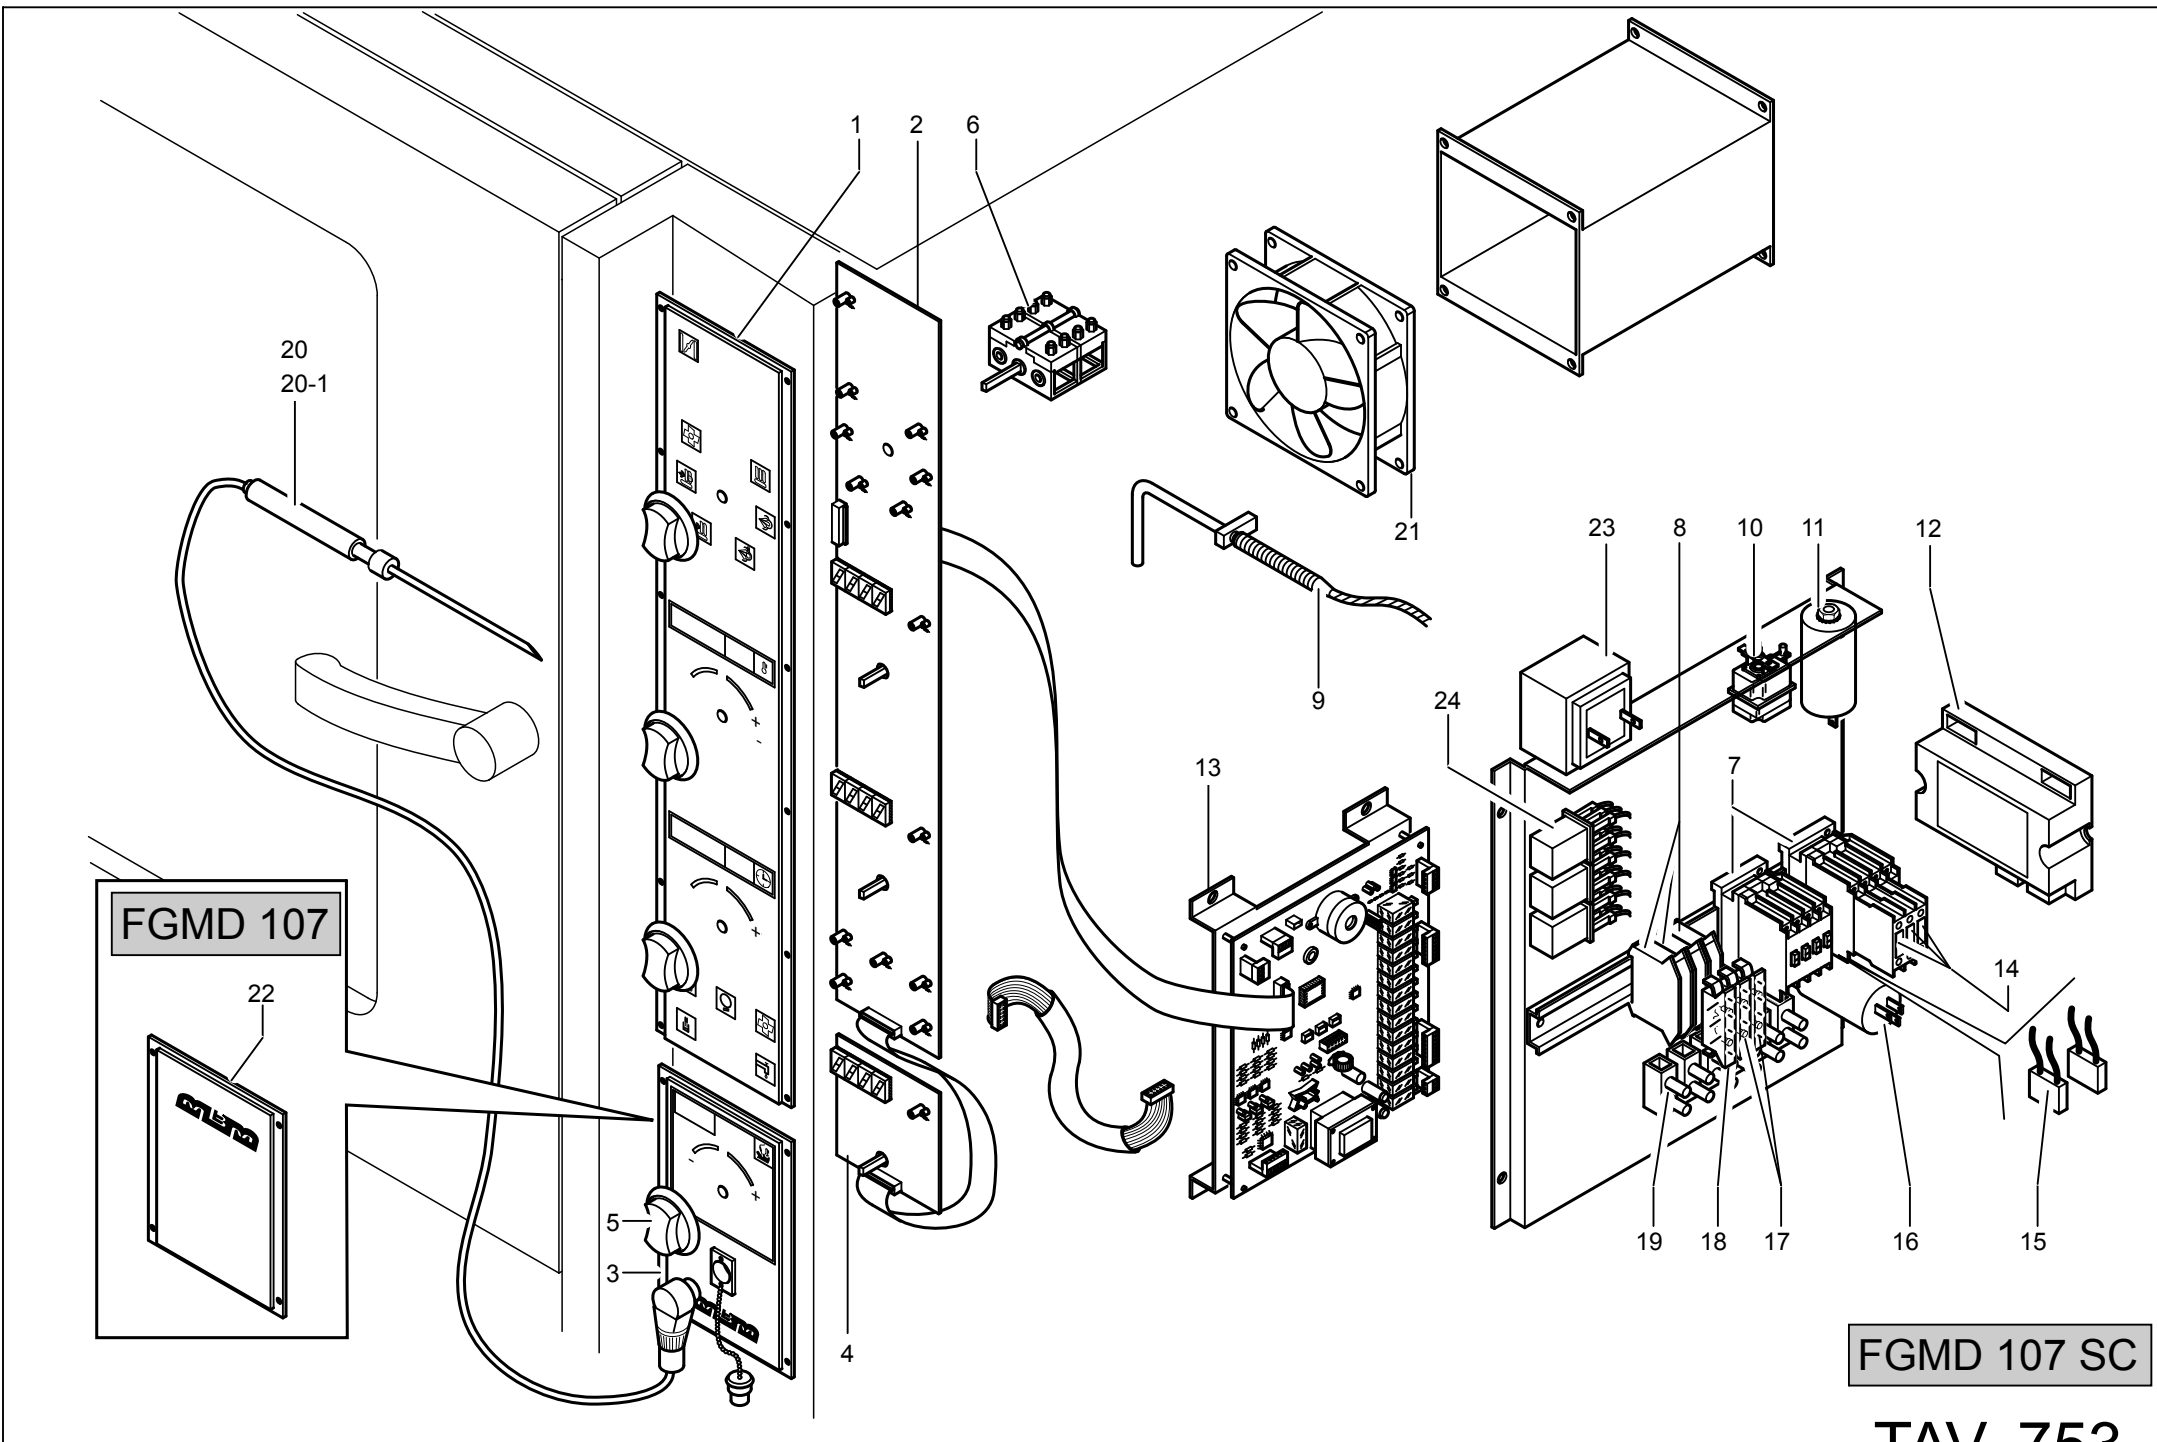

FGMD 107

FGMD 107 SC

TAV. 753

TABLE	POS.	CODE	ITALIAN	ENGLISH	FRANÇAIS	DEUTSCH
FORNI TAV. 753	1	RTFOC00505	MASCHER.CRUS.	FRONT FRONTAL	MASQUE FRONTAL	ABDECKUNG VORNE
FORNI TAV. 753	2	RTFOC00672	SCHEDA DISPLAY FGMD107 98X3	SCHEME DISPLAY	CARTE DISPLAY	SCHALTPLAN DISPLAY
FORNI TAV. 753	3	161293	MASCHER.CRUS.FGMD107SC ESTERNA	COVER NEUTRAL	MASQUE SONDEUSE	ABDECKUNG SONDE
FORNI TAV. 753	4	RTFOC00673	SCHEDA SONDA FGMD107 98X2	SCHEME EL. PROBE	SCHEDA EL. SONDE	SCHALTPLAN EL. SONDE
FORNI TAV. 753	5	160910	MANOP.COM.FCV/1 ACCIAIO	COVER NEUTRAL	BOUTON	DREHGRIFF
FORNI TAV. 753	6	RTFOC00669	COMM.FGMD067 4647866823	COMMUTATOR	COMMUTATEUR	KOMMUTATORGRIFF
FORNI TAV. 753	7	RTFOC00786	RELAIS FCV.3RT1016-1AP02	ELECTRIC BOARD	RELAIS	RELAIS
FORNI TAV. 753	8	RTFOC00048	P/FUSIBILE+PIAS.FCV.SFR4+SFRPT	FUSE HOLDER	PORTE-FUSIBLES	SICHERUNGSHALTER
FORNI TAV. 753	9	RTFOC00321	T/COPPIA 52 FCV.MBM00001	THERMOELEMENT	THERMOCOUPLE	THERMOELEMENT
FORNI TAV. 753	10	RTFOC00483	T.L.FCV/1T350 5510562800	THERMOSTAT LIMIT. OVEN	THERMOSTAT LIMITATEUR	LIMIT THERMOSTAT
FORNI TAV. 753	11	RTFOC00053	CONDENSATORE FCV 16152220MF450	CONDENS. MOTOR	CONDENSATEUR	CONDENS. MOTOR
FORNI TAV. 753	12	RTFOC00305	*CENTRALINA AC.FGM109 20653005	ELECTRIC BOARD	DISTRIBUTEUR ALLUMAGE	SCHALTKASTEN
FORNI TAV. 753	13	RTFOC00671	SCHEDA POTENZA FGMD107 V.2002	POWER SCHEME	CARTE DE PUISSANCE	SCHALTPLAN POTENZ
FORNI TAV. 753	14	RTFOC00789	CONTATTI A.FCV.3RH1911-1FA11	ELECTRIC BOARD	AUXILIAIRE CONTACT	HILFSANSCHLÜSSE
FORNI TAV. 753	15	RTFOC00023	A/DISTURBO FCV.F43LN3100ZF00K	ANTIJAMMING FILTER	ANTI-PERTURBATION	FILTER A/STÖRUNG
FORNI TAV. 753	16	RTFOC00309	A/DISTURBO FGC060 411512430	ANTIJAMMING FILTER	ANTI-PERTURBATION	FILTER A/STÖRUNG
FORNI TAV. 753	17	RTFOC00575	FUSIBILE FCV.5X20/3,15A	FUSIBLE 3,15 A	FUSIBLE 3,15 A	SICHERUNG 3,15 A
FORNI TAV. 753	18	RTFOC00284	FUSIBILE FCV.5X20/6,3A	FUSIBLE 8 A	FUSIBLE 8 A	SICHERUNG 8 A
FORNI TAV. 753	19	RTBF900045	MORSETTIERA 12M-PA220TV SIMB/1-6+1-6	TERMINAL BLOCK 6 POLES	GROUPE DE CONNECTION 6 POLES	KLEMMBRETT 6 POLIG
FORNI TAV. 753	20	161390	SONDA C/DIAM 4X100 MBM00011	COVER NEUTRAL	SONDE Ø4	SONDE Ø4
FORNI TAV. 753	20-1	161389	SONDA C/DIAM 2X100 MBM00010	COVER NEUTRAL	SONDE Ø2	SONDE Ø2
FORNI TAV. 753	21	RTFOC00254	VENT.CALORE FEM109	HEATFAN	VENTILATEUR CHALEUR	WÄRMEVENTILATOR
FORNI TAV. 753	22	RTFOC00667	MASCHER.CRUS. NEUTRA	COVER NEUTRAL	MASQUE NEUTRE	ABDECKUNG NEUTRAL
FORNI TAV. 753	23	161285	TRASF.LAMP.FCV 40 W	RELAY	TRANSFORMATEUR W40	TRASFORMATOR W40
FORNI TAV. 753	24	RTFOC00144	RELAIS FCVM.BOYLER 60638230000	RELAY	RELAIS	RELAIS