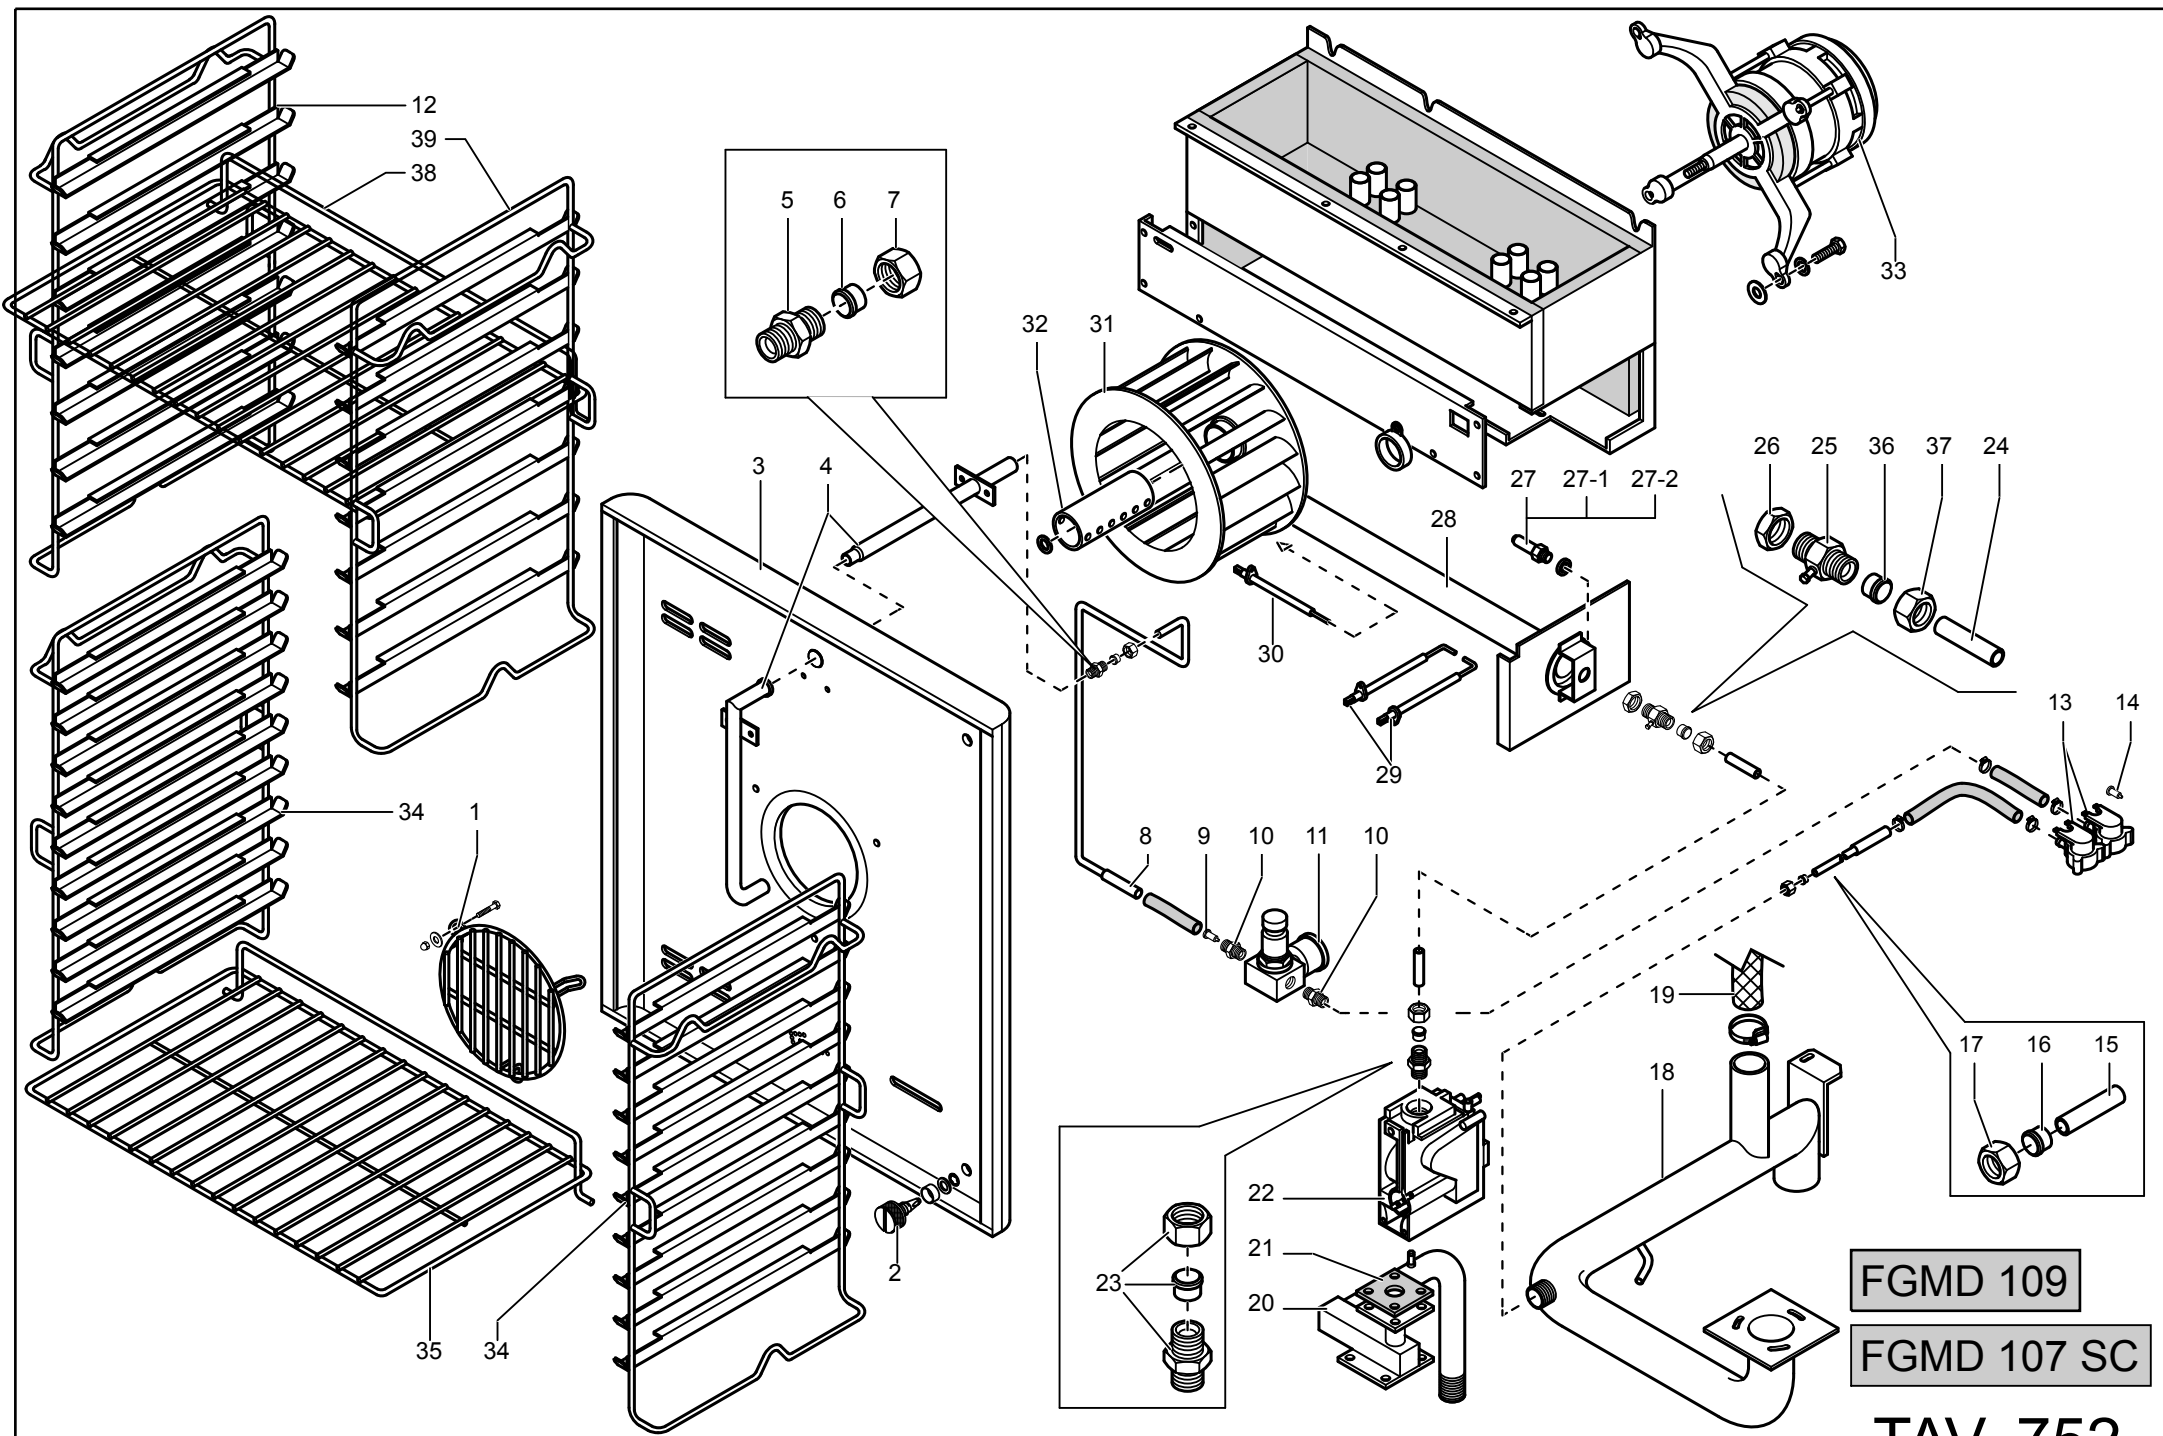

FGMD 109

FGMD 107 SC

TAV. 752

TABLE	POS.	CODE	ITALIAN	ENGLISH	FRANÇAIS	DEUTSCH
FORNI TAV. 752	1	RTFOC00174	GRIGLIA PROT.VENT.FCV.INOX	GRILL IMPELLER PROTECTION	GRILLE DE PROTECTION	SCHUTZGITTER SCHORNSTEIN
FORNI TAV. 752	2	RTFOC00334	AT.RAPIDO K1610/TA16/C16X	CONNECTION	ATTAQUE RAPIDE	SCHNELLANSCHLUSS
FORNI TAV. 752	3	161180	CONV.ARIA F.SERIE 100 GAS	NUT	CONVOYEUR DE L'AIR	MUTTER
FORNI TAV. 752	4	RTFOC00492	TU.UMIDIFICATORE EST.FEC100/1	HUMIDIFIER	HUMIDIFICATEUR	BEFEUCHTER
FORNI TAV. 752	5	RTFOC00557	INIET.UMIDIF.FCV D.1.5	INJECTOR HUMIDIFIER	INJECTEUR HUMIDIFICATEUR	EINSPRITZER BEFEUCHTER
FORNI TAV. 752	6	RTCU900018	BICONO D.6 PEL0905	BICONE FOR PIPE Ø 6	BICONE POUR TUBE Ø 6	ZWEIKEGEL Ø 6
FORNI TAV. 752	7	RTFOC00020	CALOTTA UMIDIF.FCV.	NUT	ECROU	MUTTER
FORNI TAV. 752	8	RTFOC00750	TU.AL.ACQ.UMIDIF.FEMD107-109	SPARK PLUG	TUBE HUMIDIFICATEUR	ROHR BEFEUCHTER
FORNI TAV. 752	9	RTFOC00120	REGOLAT.E/VALV.FCV.ROSSO/0,25	FLOWREGULATOR	REGULATEUR DE PORTÉE	DURCHSTRÖMUNGSREGLER
FORNI TAV. 752	10	RTFOC00626	RACCORDO P/GOMMA FCV 0502001	UNION RUBBER	RACCORD SOUPLE	ANSCHLUSS GUMMI
FORNI TAV. 752	11	GRFOC00274	GR.REGOLATORE PRESSIONE FCV	PRESSURE REGULATOR + MANOMETER	REGULATEUR PRESSION + MANOMÈTRE	DRUCKREGLER + SICHERHEITSVENTIL
FORNI TAV. 752	12	RTFOC00591	GRIGLIA LAT.SX F.FCV/P/8G INOX	GRILL SIDE LEFT	GRILLE LATÉRALE GAUCHE	GRILL SEITE LINKS
FORNI TAV. 752	13	RTFOC00203	E/VALVOLA FCV.2V.RAE208230V	ELECTRIC VALVE	SOUPAPE	ELEKTROVENTIL
FORNI TAV. 752	14	RTFOC00726	REGOLAT.E/VALV.FCV.VERDE	FLOWREGULATOR	REGULATEUR DE PORTÉE	DURCHSTRÖMUNGSREGLER
FORNI TAV. 752	15	161521	TU.AB.VAPORI FGMD/FEMD 107/109	DOUBLE CONE D.10	TUYAU DÉTACHEMENT VAPEUR	ROHR DAMPF
FORNI TAV. 752	16	RTCU900012	BICONO D.10	DOUBLE CONE D.10	BICONE D.10	DOPPELKONUS D.10
FORNI TAV. 752	17	RTCU900013	CALOTTA D.10	NUT	ECROU	MUTTER
FORNI TAV. 752	18	161213	RAMPA SC.COND.	FLOWREGULATOR	RAMPE DE DÉCHARGEMENT CONDENSE	RAMPE DUNSTABZUG
FORNI TAV. 752	19	161508	TUBO GOMMA SC.COND.D.IN.36X4,0	FLOWREGULATOR	VITE FISSAGGIO GIRANTE	BEFESATIGUNGSSCHRAUBE LAUFRAD
FORNI TAV. 752	20	RTFOC00327	RAMPA GAS	RAMP GAS	RAMPE DU GAZ	RAMPE GAS
FORNI TAV. 752	21	RTFOC00100	GUARNIZ.AS.RAMPA FGC060	GASKET RAMP	GARNITURE RAMPE	DICHTUNG RAMPE
FORNI TAV. 752	22	RTFOC00577	CORPO V.FGM69 826011	VALVE GAS	VALVE GAS	VENTIL GAS
FORNI TAV. 752	23	RTCU900087	*AS.RAMPA PILOTA 4VIE ZINC.	CONNECTION	NIPLES	NIPPEL
FORNI TAV. 752	24	RTFOC00692	TUBO ALIMENT. BRUC.	PIPE AL.BRUC	TUBO AL.BRUC.	ROHR KAMMER
FORNI TAV. 752	25	RTCP800012	SUPPORTO INIET.1/2"BRUC.GBR	SUPPORT INJECTOR 1/2"	SUPPORTO INJECTEUR	HALTERUNG EINSPRITZER
FORNI TAV. 752	26	RTCP800013	DADO 1/2"ES.27X7 OT.UNI5589	NUT	ECROU	MUTTER
FORNI TAV. 752	27	RTCP800168	INIET.1/4"D.3.20 K	INJECTORG.20 20MBAR320K	INJECTEURG.20 20MBAR320K	EINSPRITZERG.20 20MBAR320K
FORNI TAV. 752	27-1	RTFOC00233	INIET.1/4"D.1.95 K	INJECTORGPL 29/ 37MBAR195K	INJECTEURGPL 29/ 37MBAR195K	EINSPRITZERGPL 29/ 37MBAR195K
FORNI TAV. 752	27-2	RTCP800016	INIET.1/4"D.1.70 K	INJECTOR GPL 50MBAR 170K	INJECTEUR GPL 50MBAR170K	EINSPRITZER MBAR170K
FORNI TAV. 752	28	GAFOC00073	AS.BRUC.FGC100	BURNER	BRÛLEUR	BRENNER
FORNI TAV. 752	29	PAFOC00252	CAND.ACC.BRU.FGM109/115 15404	SPARK PLUG	BOUGIE D'ALLUMAGE	ZÜNDKERZE
FORNI TAV. 752	30	PAFOC00249	CAND.RIL.BRU.FGM109/108 15403	FLAMEDETECTOR	ELECTRODE DÉTECTION	FLAMMendetektor
FORNI TAV. 752	31	161274	GIRANTE VENT.10G D270 P.P.50HZ	HUMIDIFIER	MOBILE 50HZ	LAUFRAD 50HZ
FORNI TAV. 752	32	161553	NEBULIZZATORE FEMD107	HUMIDIFIER	NÉBULISATEUR	ZERSTÄUBER
FORNI TAV. 752	33	161232	MOTORE VENT.10G M8035E31784	UNION RUBBER	MOTEUR	MOTOR