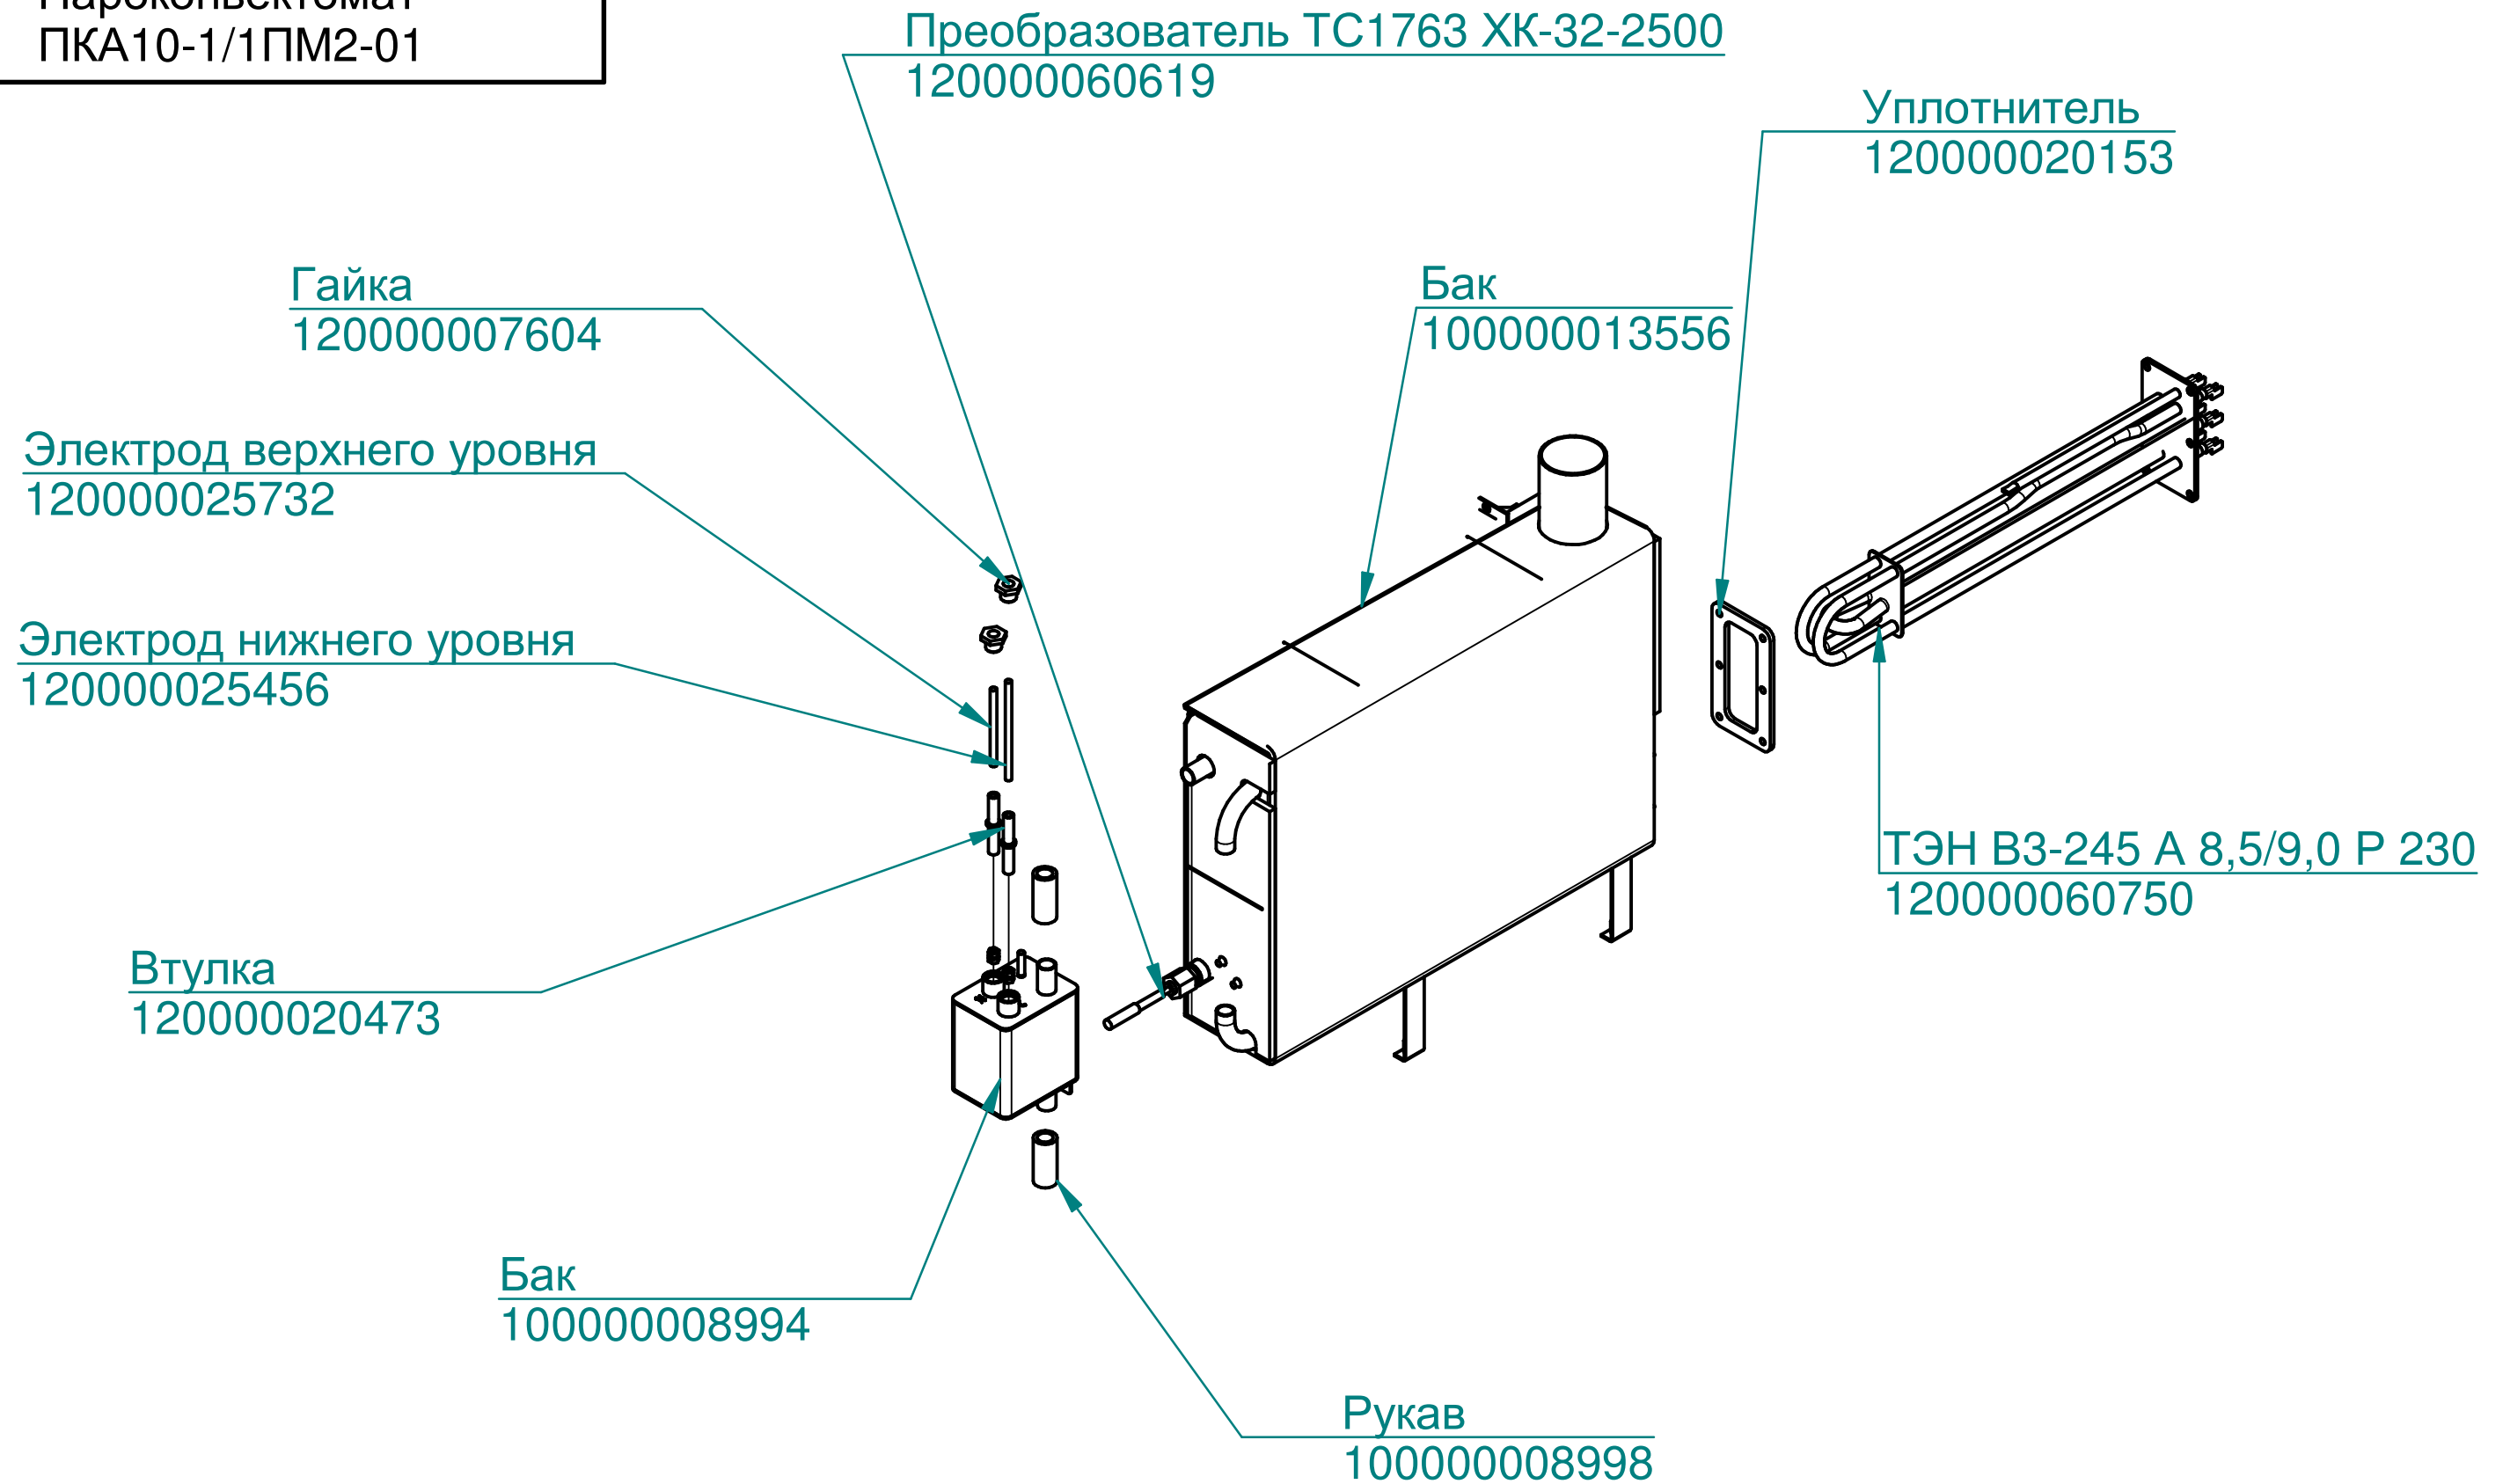

ПКА10-11ПМ2-01.4747.010 РС
Пароконвектомат
ПКА10-1/1ПМ2-01