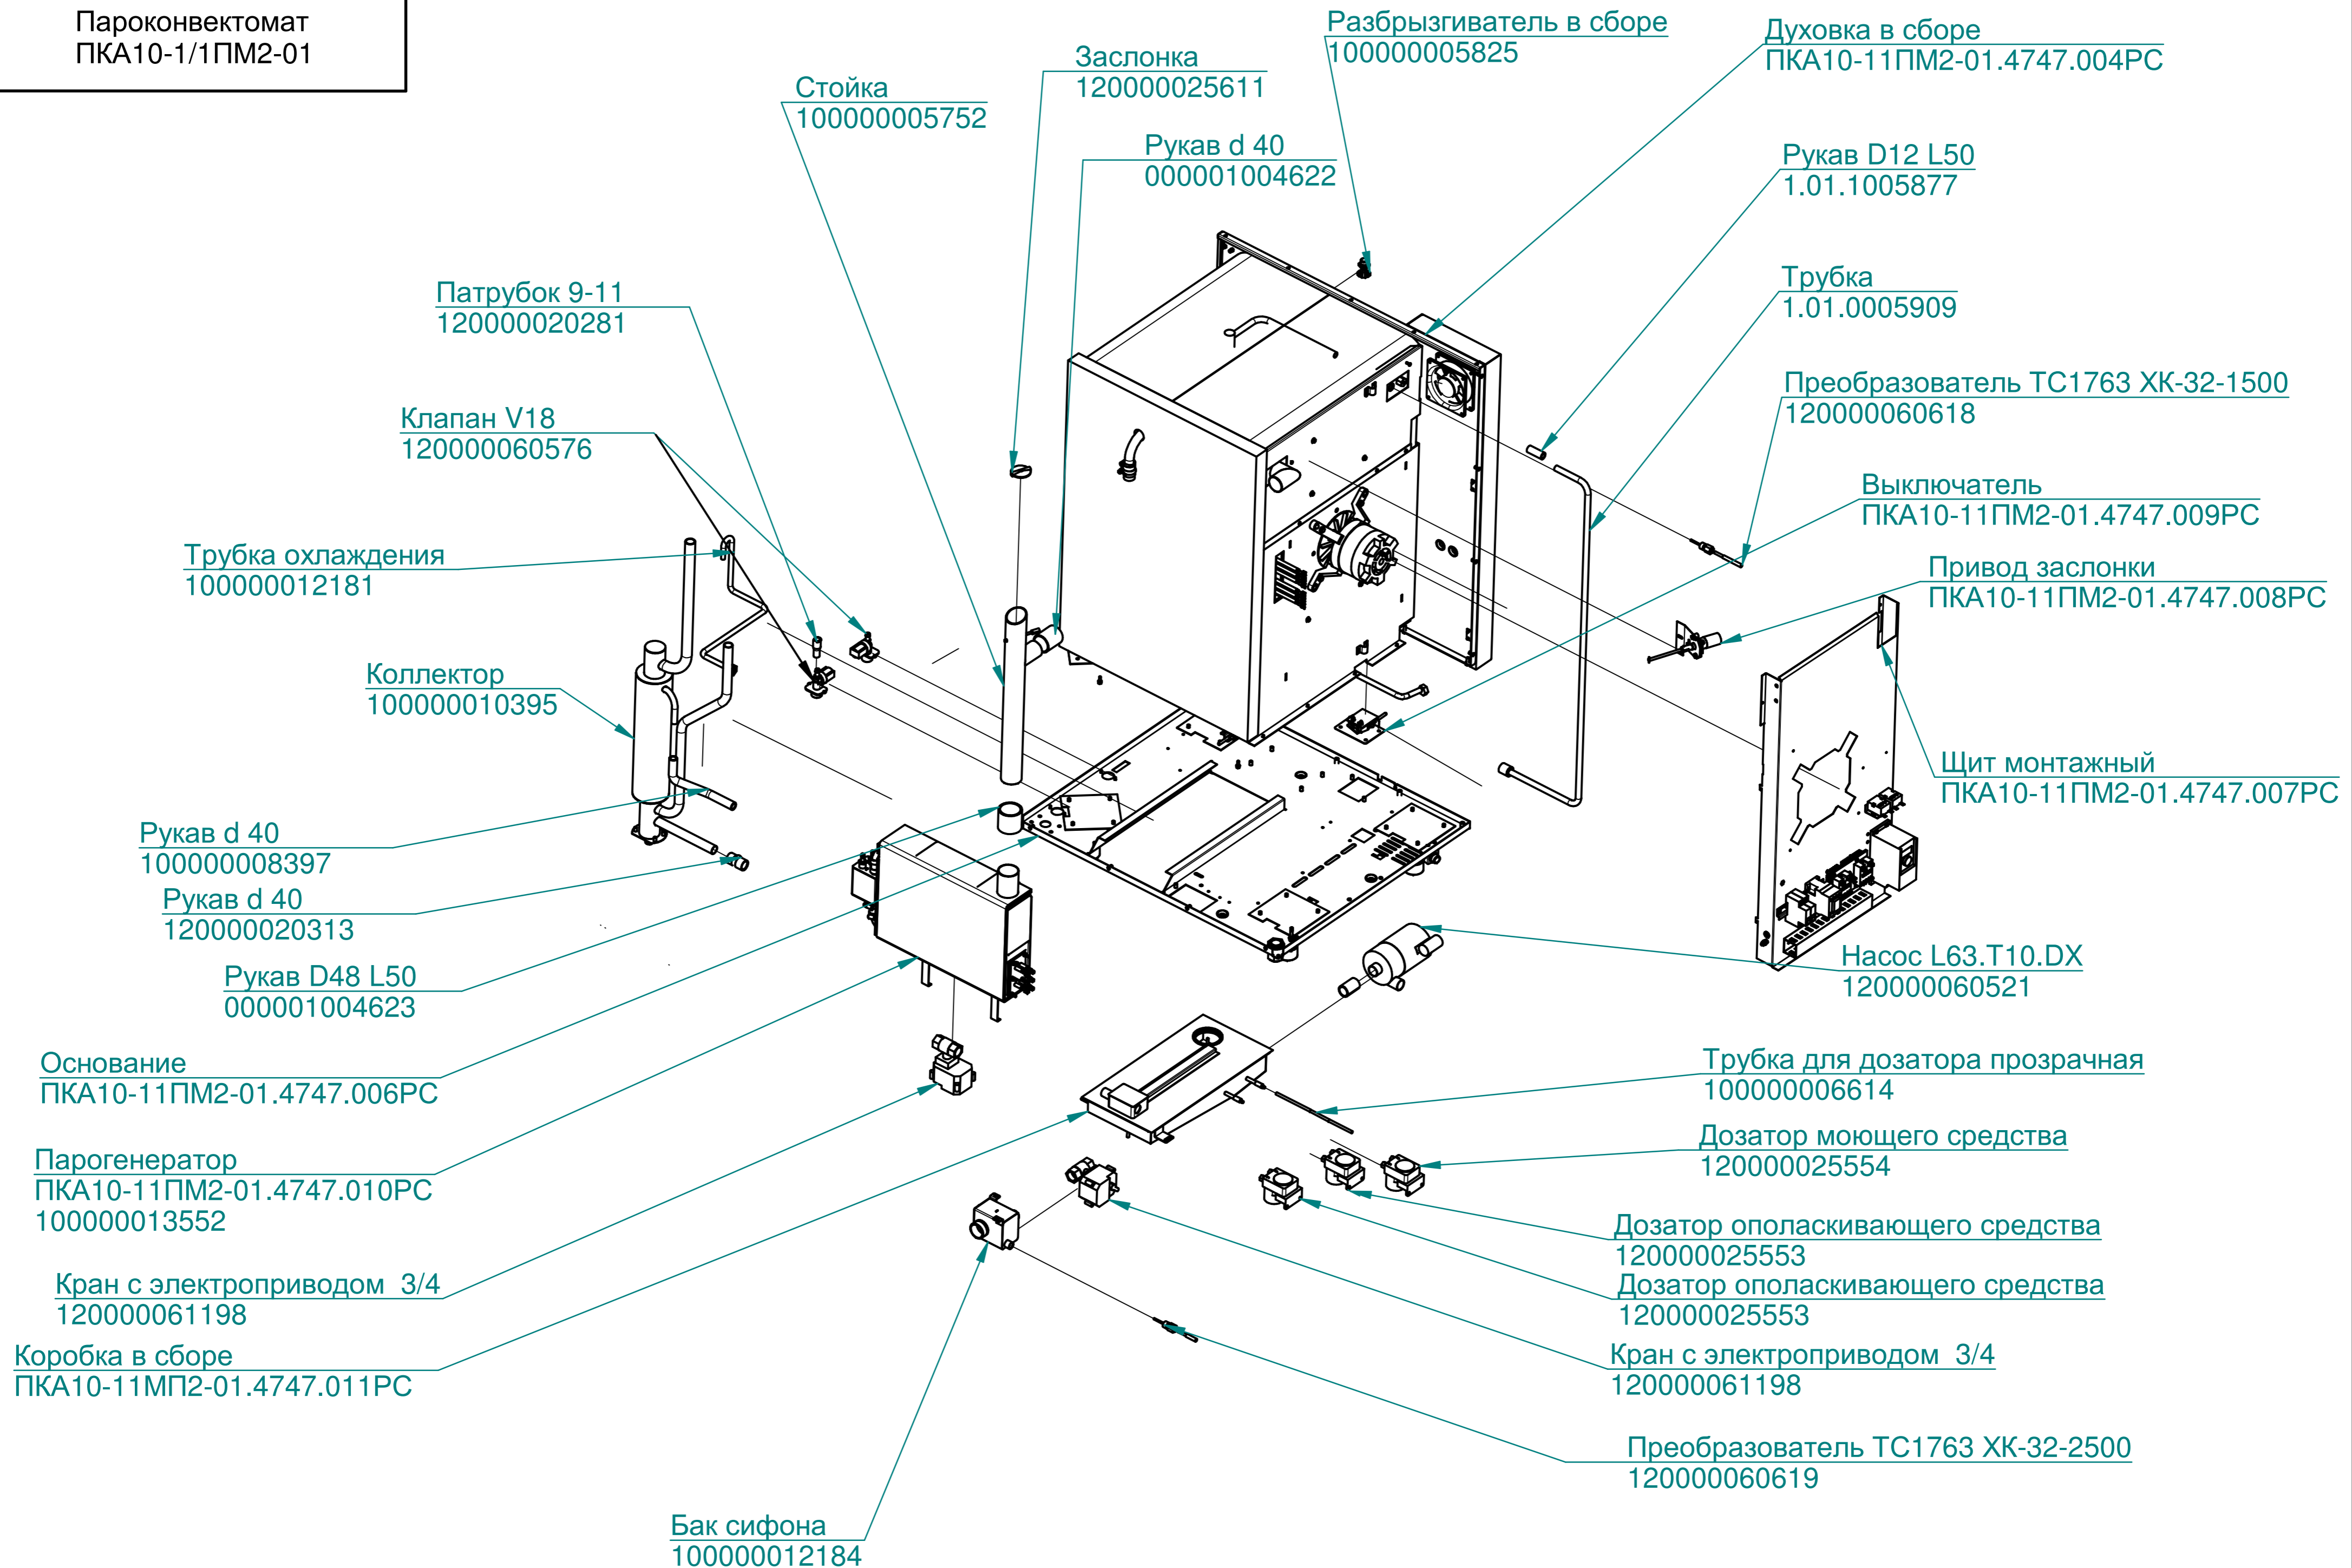

ПКА10-11ПМ2-01.4747.000 РС
Пароконвектомат
ПКА10-1/1ПМ2-01

Стенка левая
100000003366

Крыша
100000000875

Прокладка L=170мм
000001001937

Прокладка L=88мм
000001001938

Душ в комплекте
120000025516

Панель управления
ПКА10-11ПМ2-01.4747.003РС
100000012097

Модуль сборочный
ПКА10-11ПМ2-01.4747.001РС

Колпак
120000020532

Стенка задняя
100000003368

Штырь замка
100000008013

Крыльчатка
100000013071

Стойка
100000000669

Пружина
120000025193

Стенка промежуточная
100000013079

Лоток
100000012179

Лоток
120000020888

Стенка правая
100000003367

Держатель полок
100000013113

Держатель полок
100000013114

Дверка
ПКА10-11ПМ2-01.4747.002РС
100000004918

ПКА10-11ПМ2-01.4747.001 РС

Пароконвектомат
ПКА10-1/1ПМ2-01