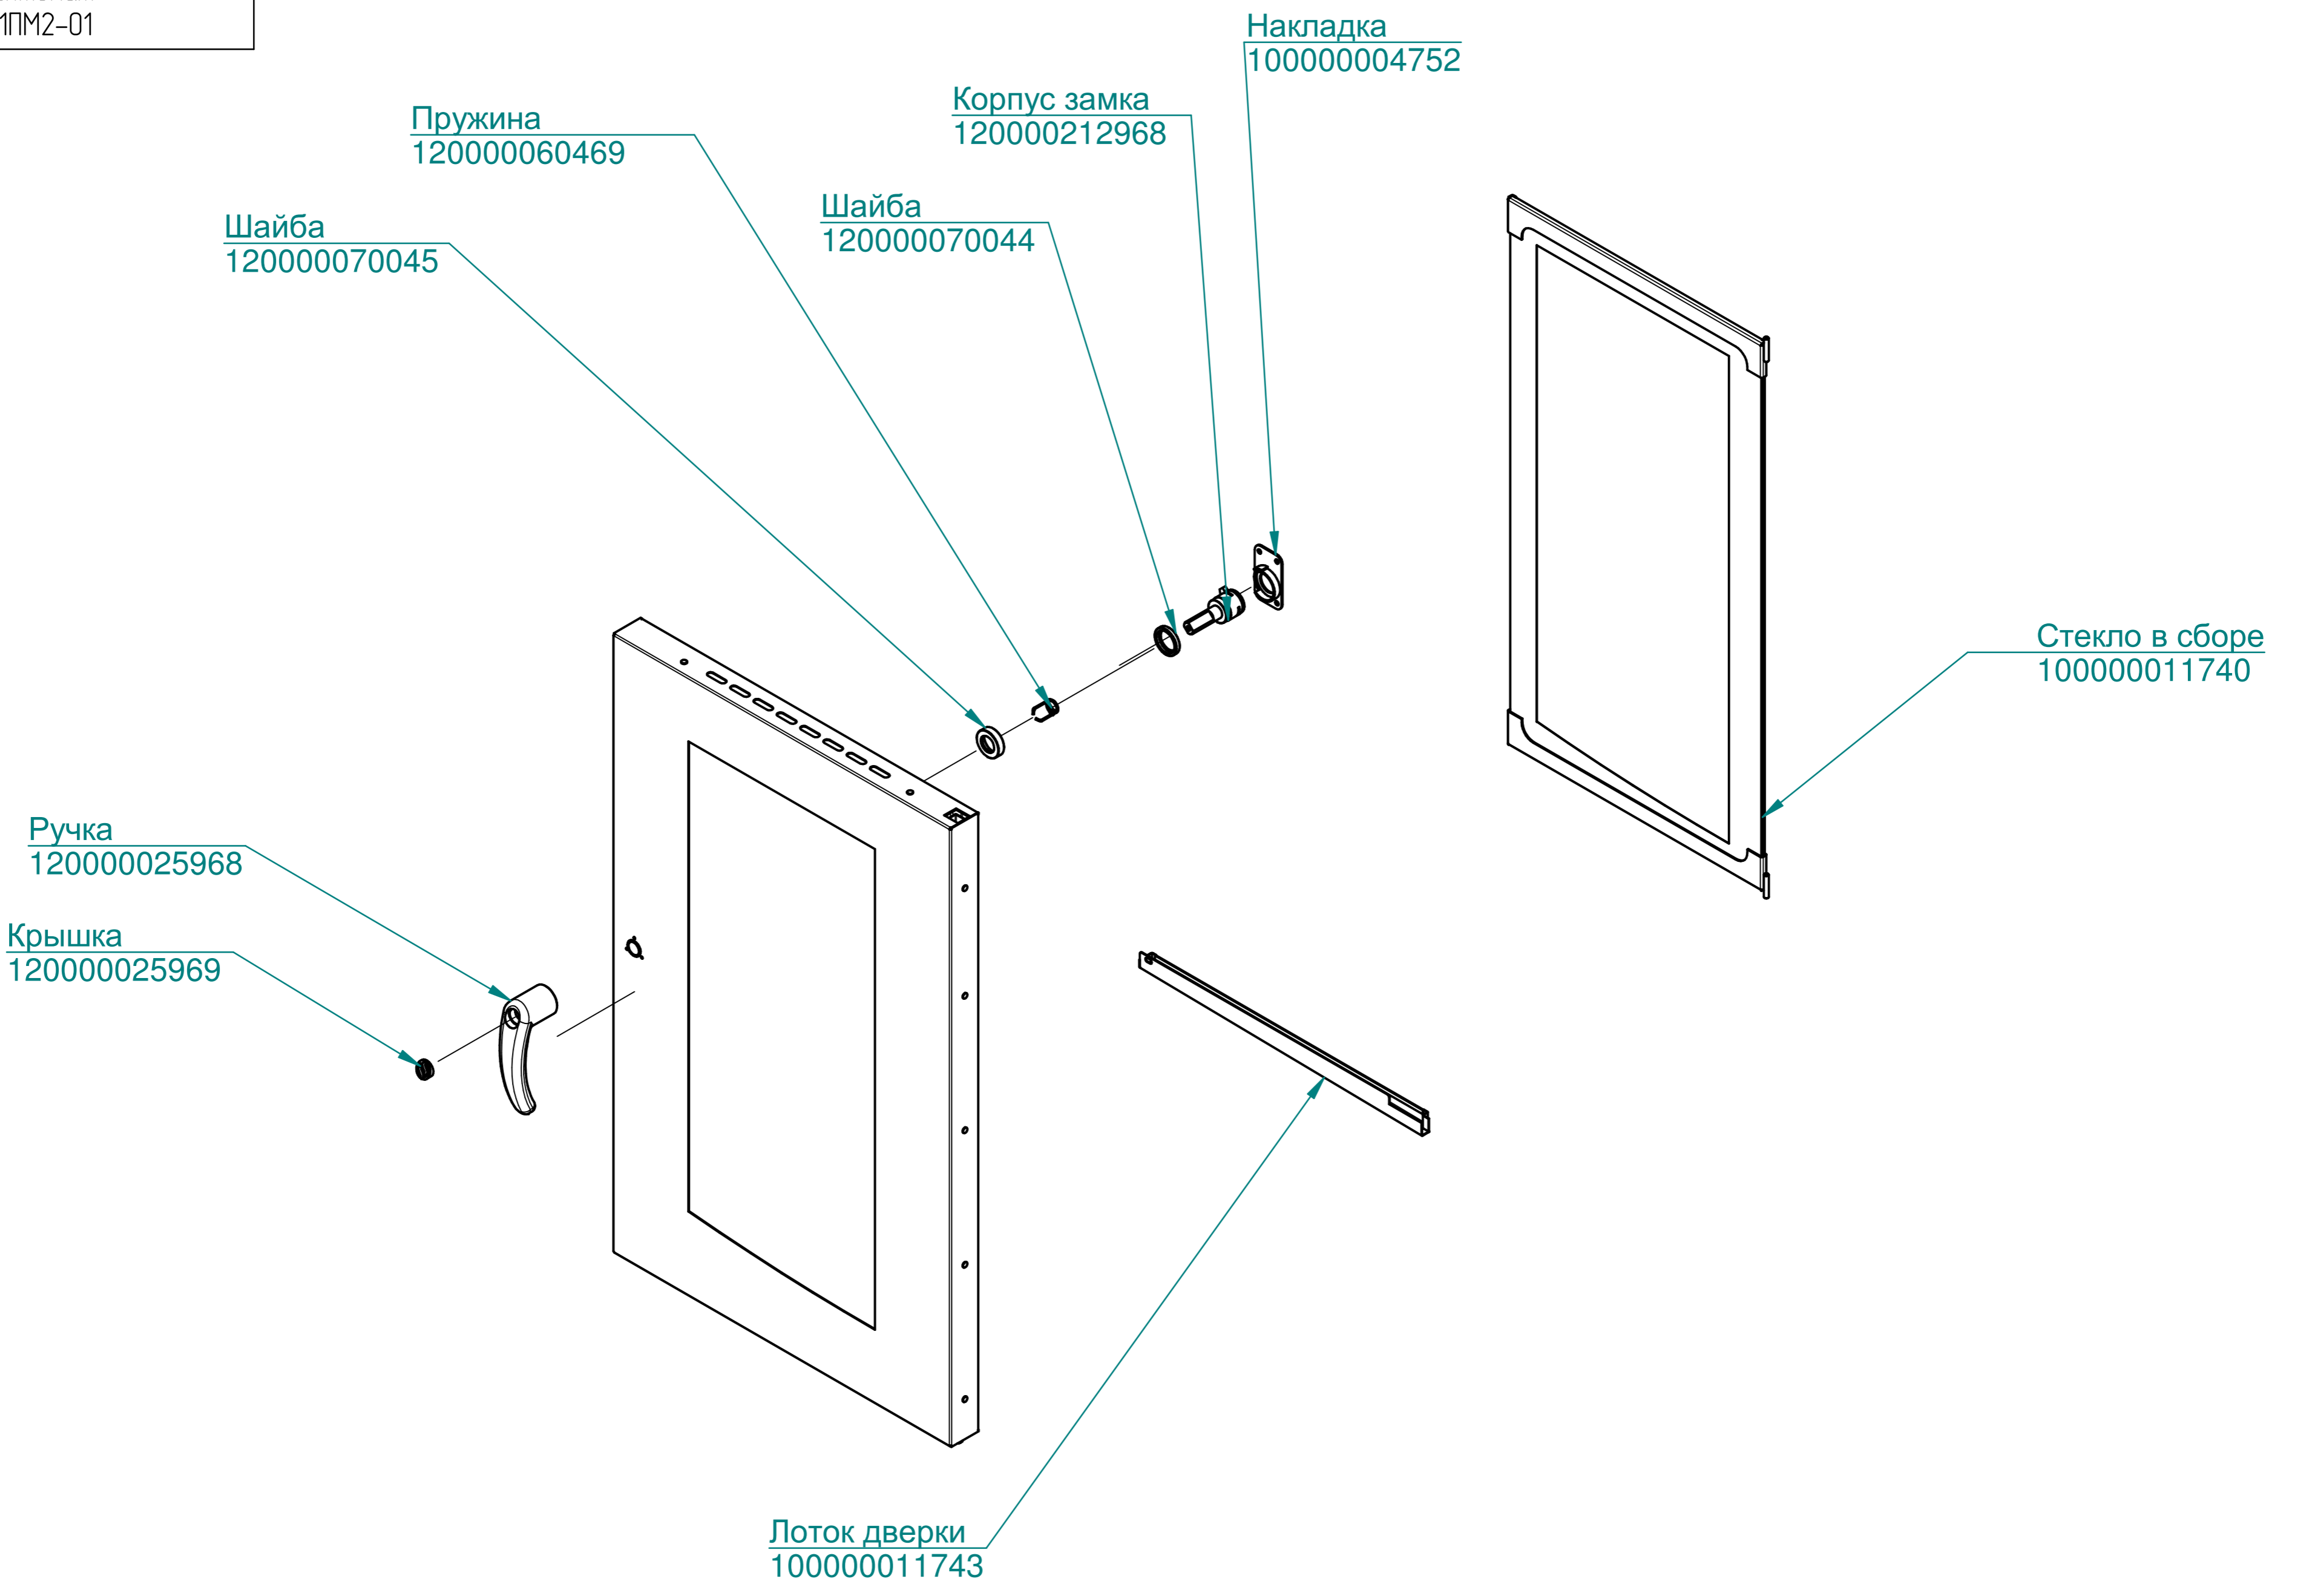

ПКА10-11ПМ2-01.4747.002РС

Пароконвектомат
ПКА10-1/1ПМ2-01