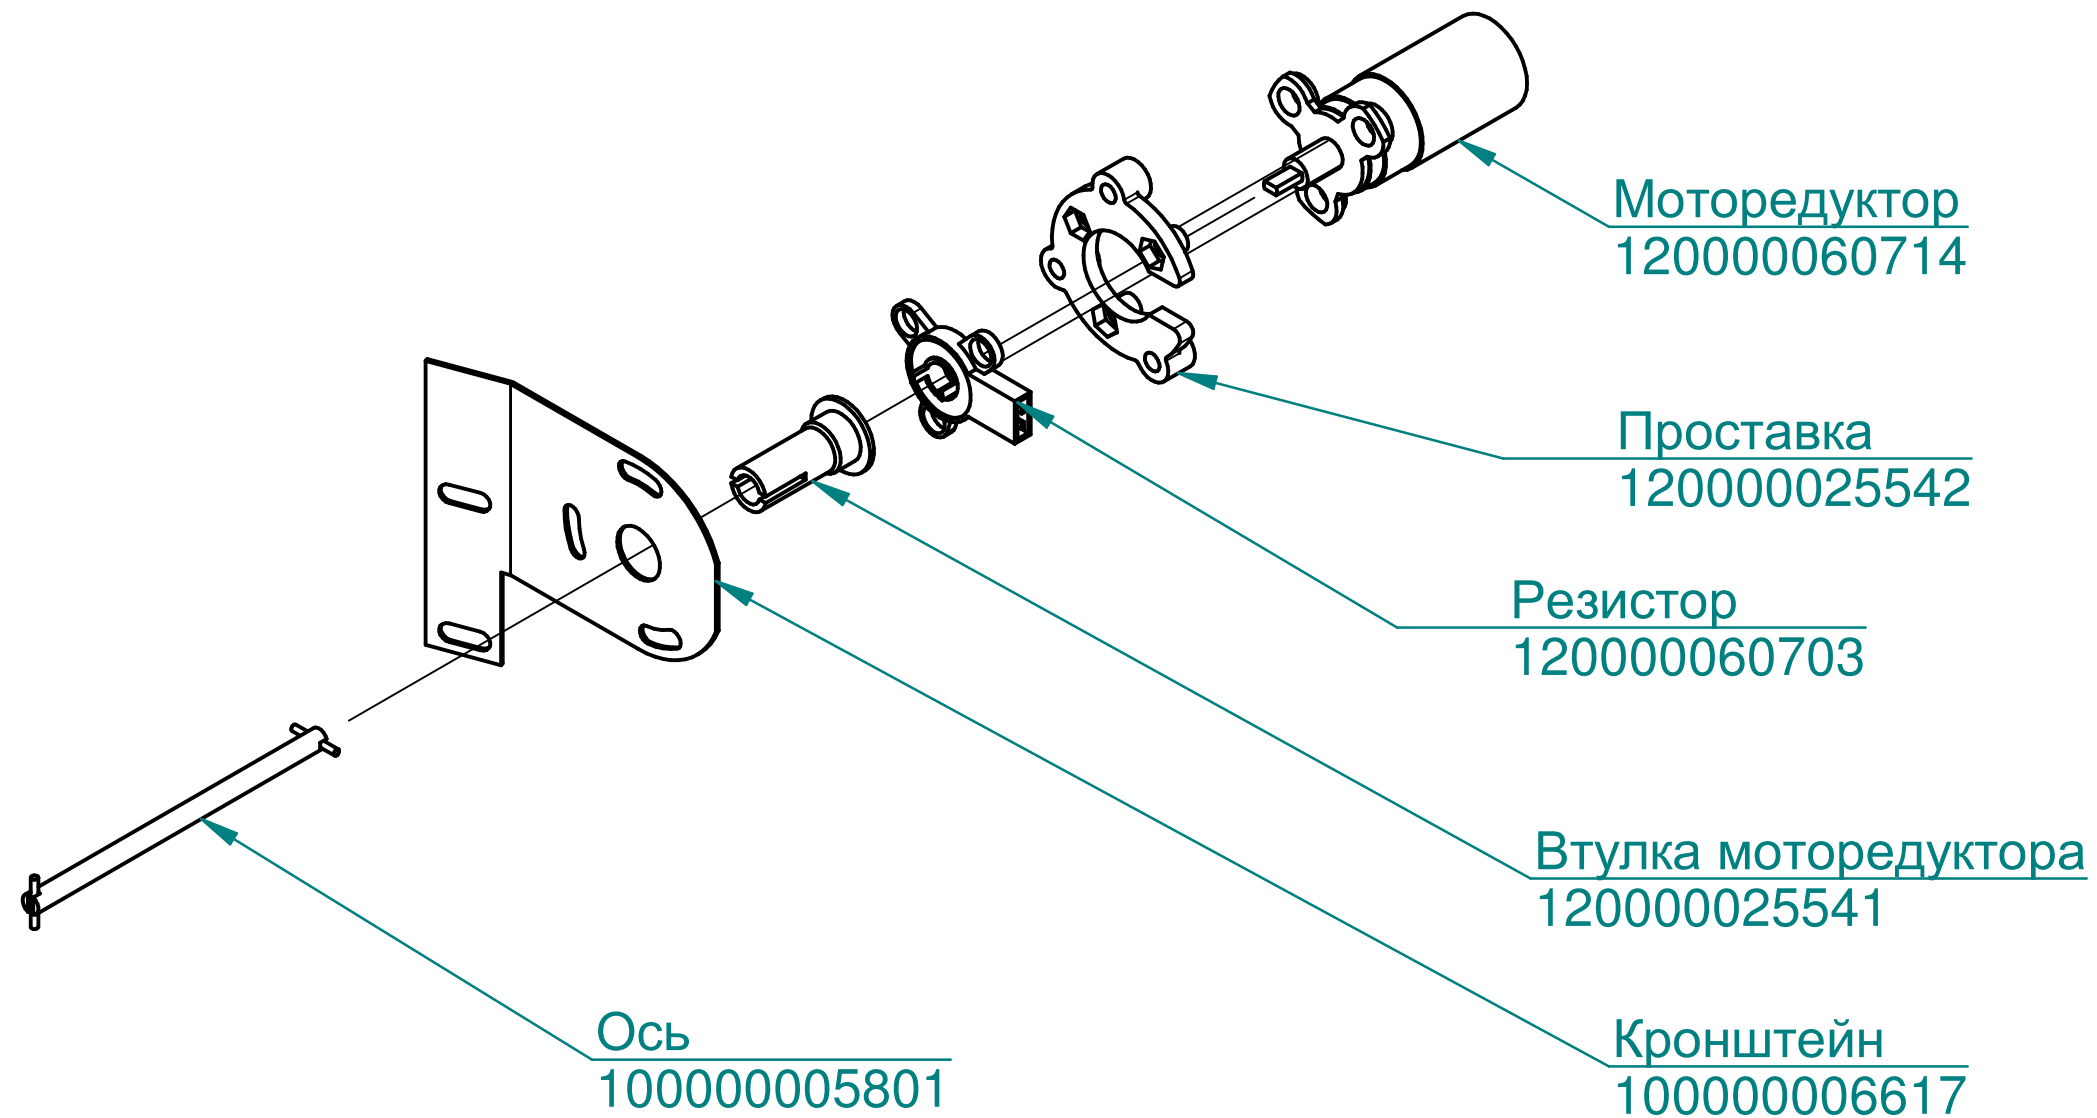

ПКА10-11ПМ2-01.4747.008 РС

Пароконвектомат

ПКА10-1/1ПМ2-01