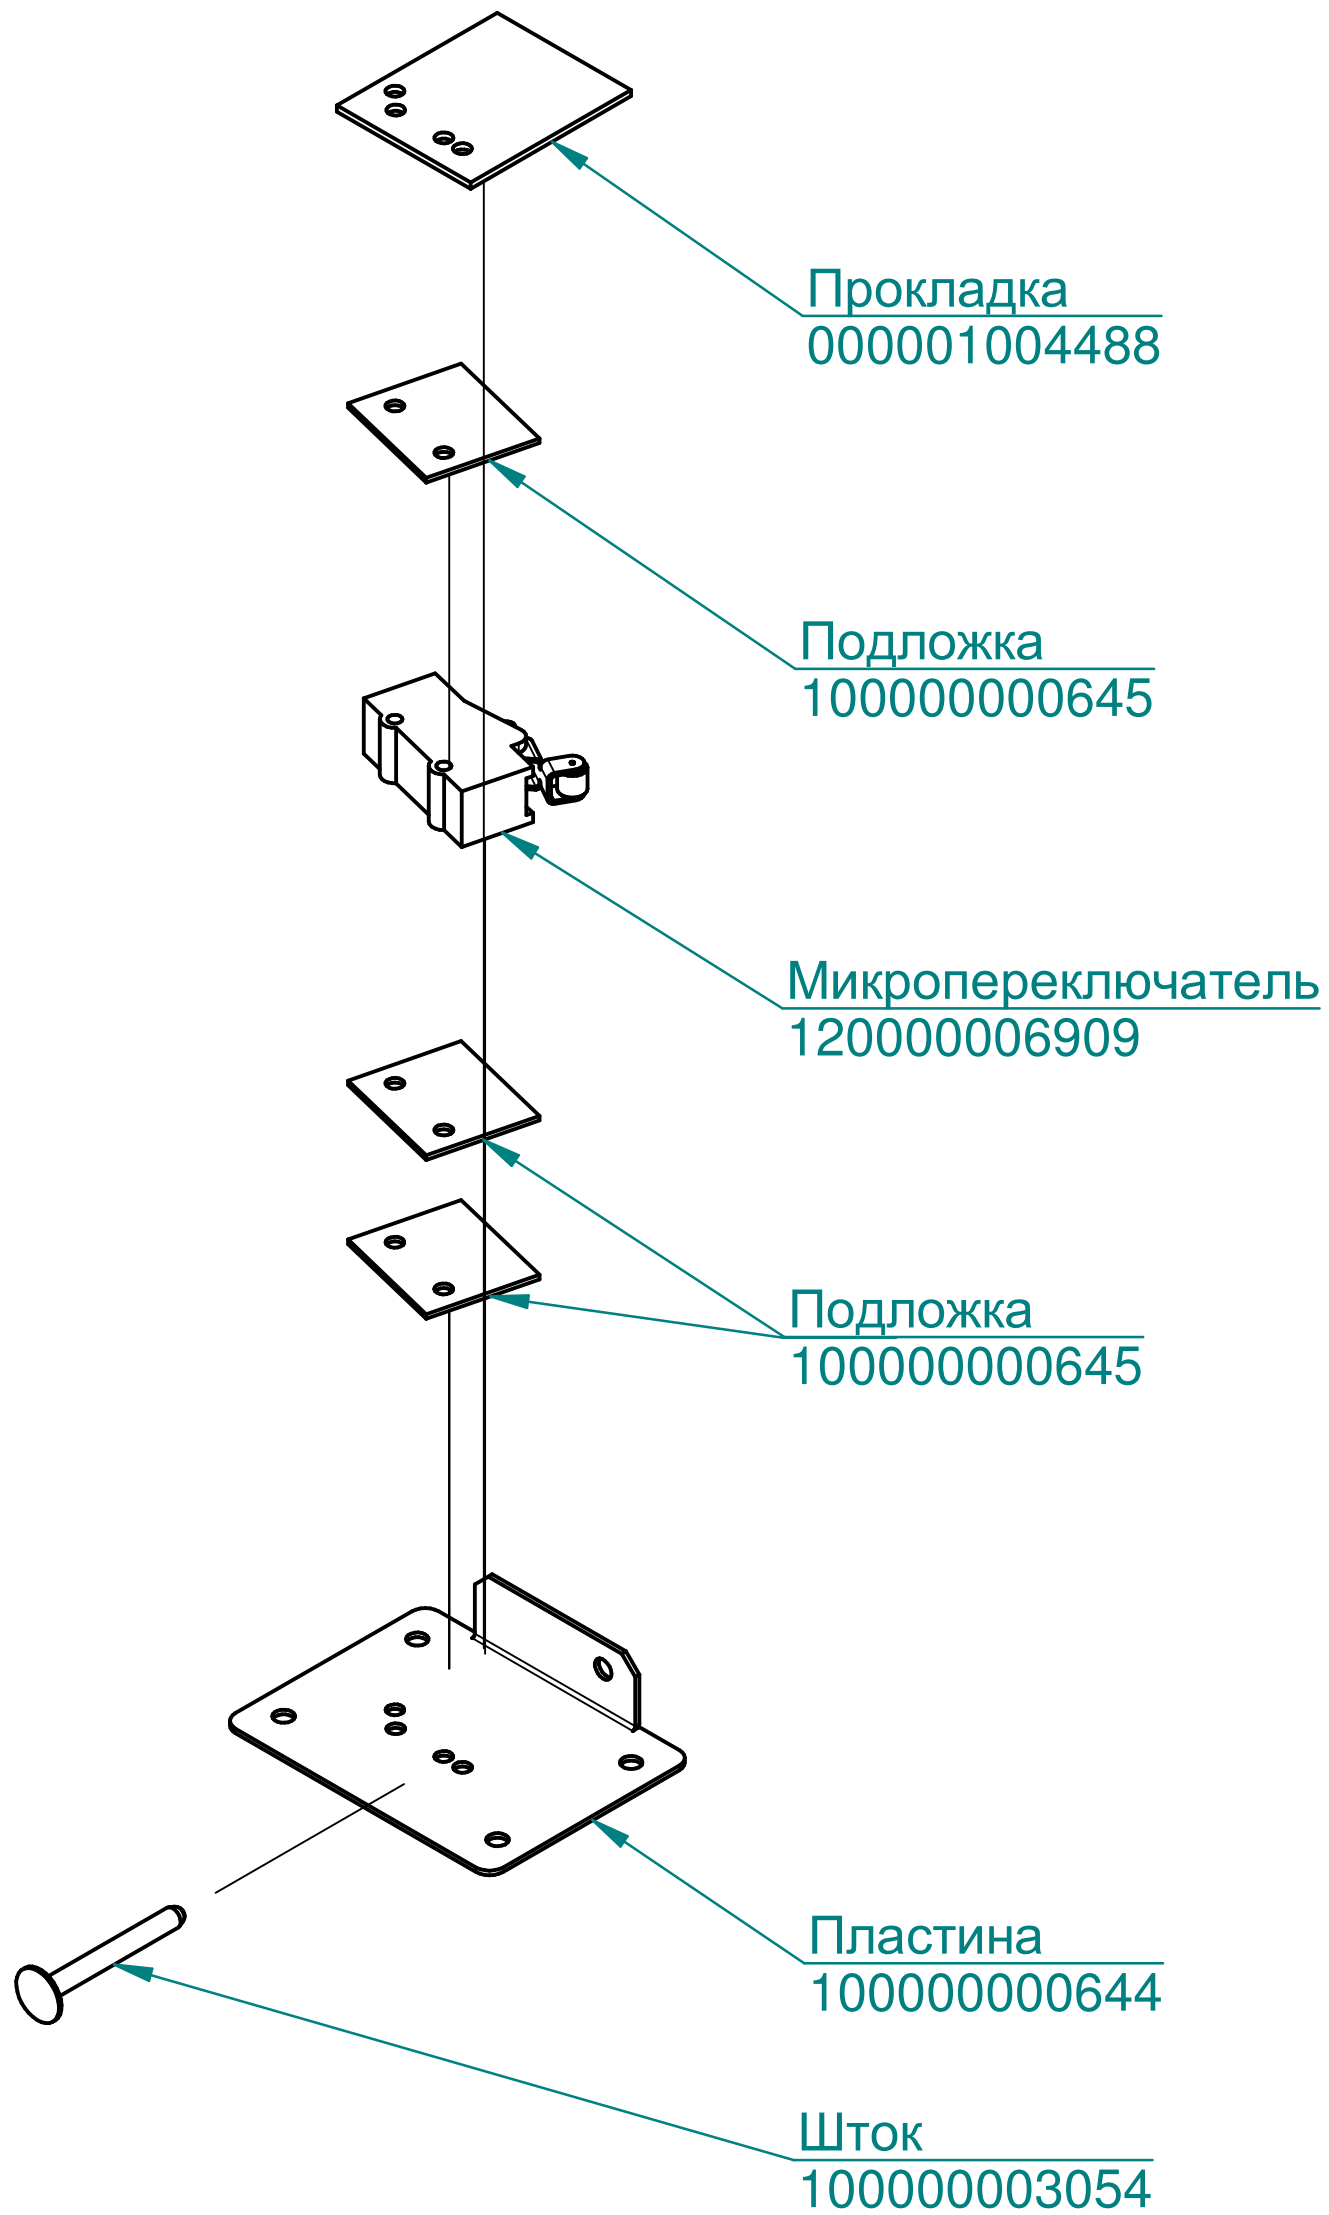

ПКА10-11ПМ2-01.4747.008 РС

Пароконвектомат

ПКА10-1/1ПМ2-01