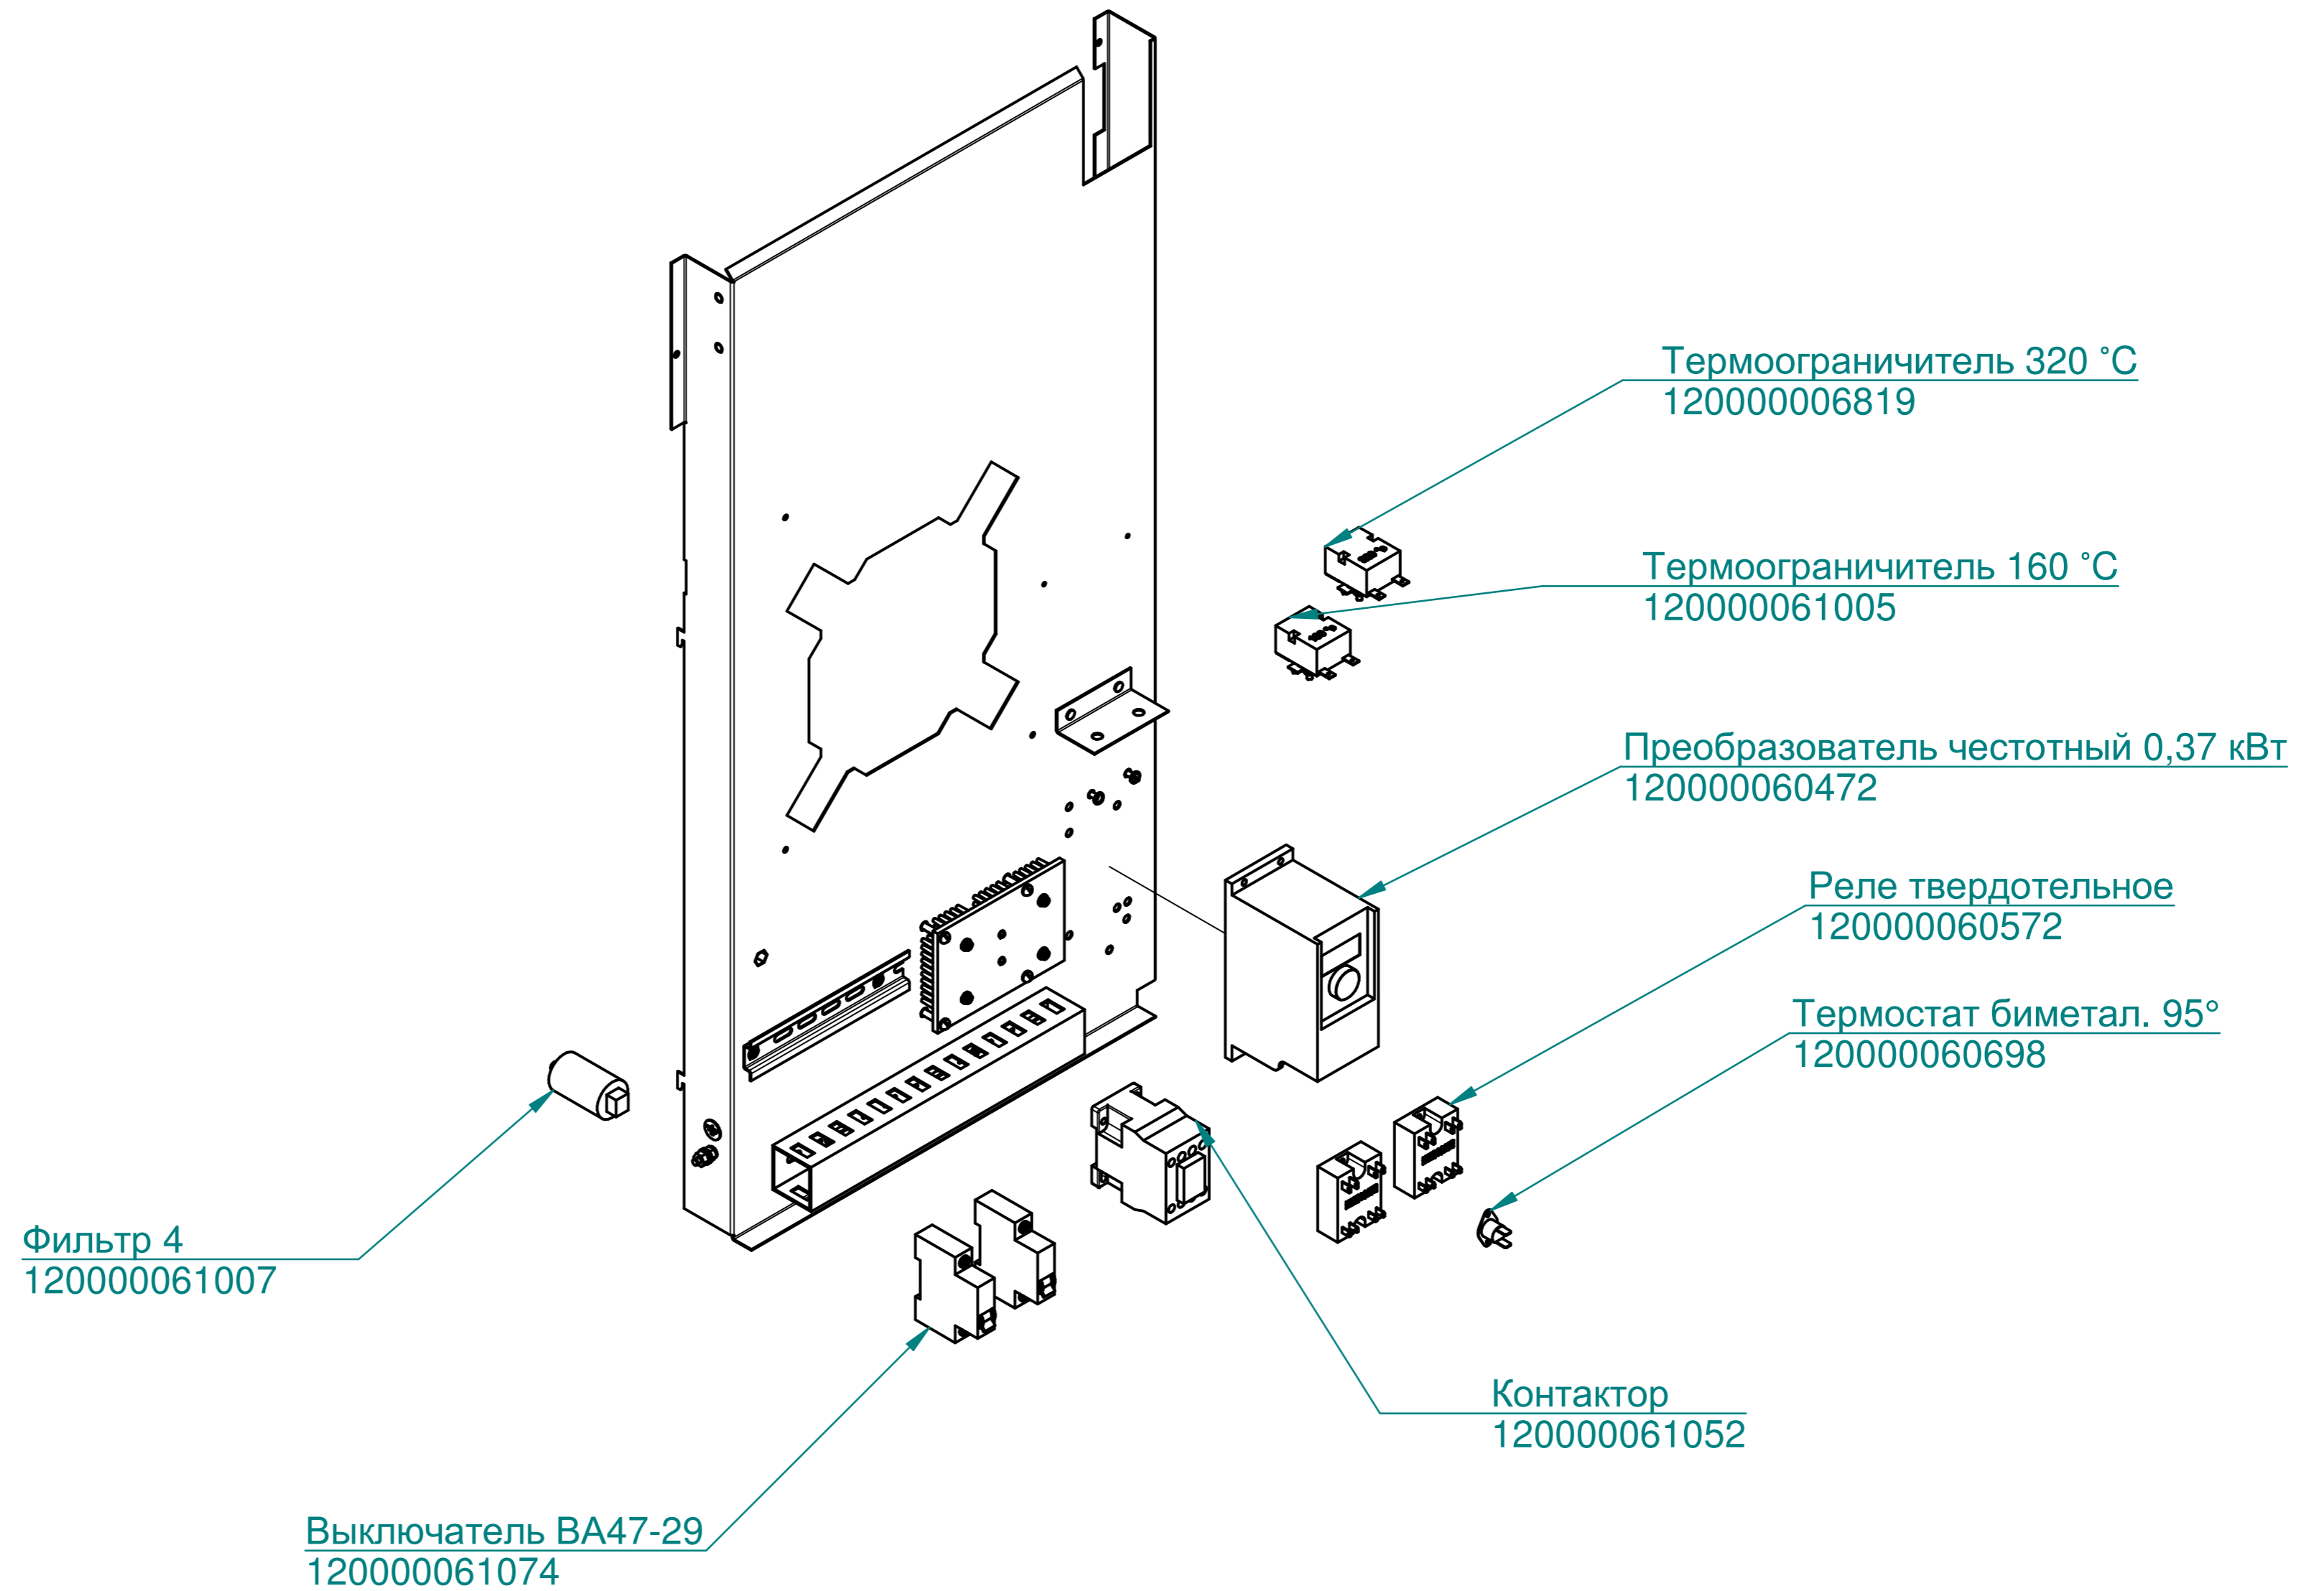

ПКА10-11ПМ-01.19454.007 РС

Пароконвектомат
ПКА10-1/1ПМ-01