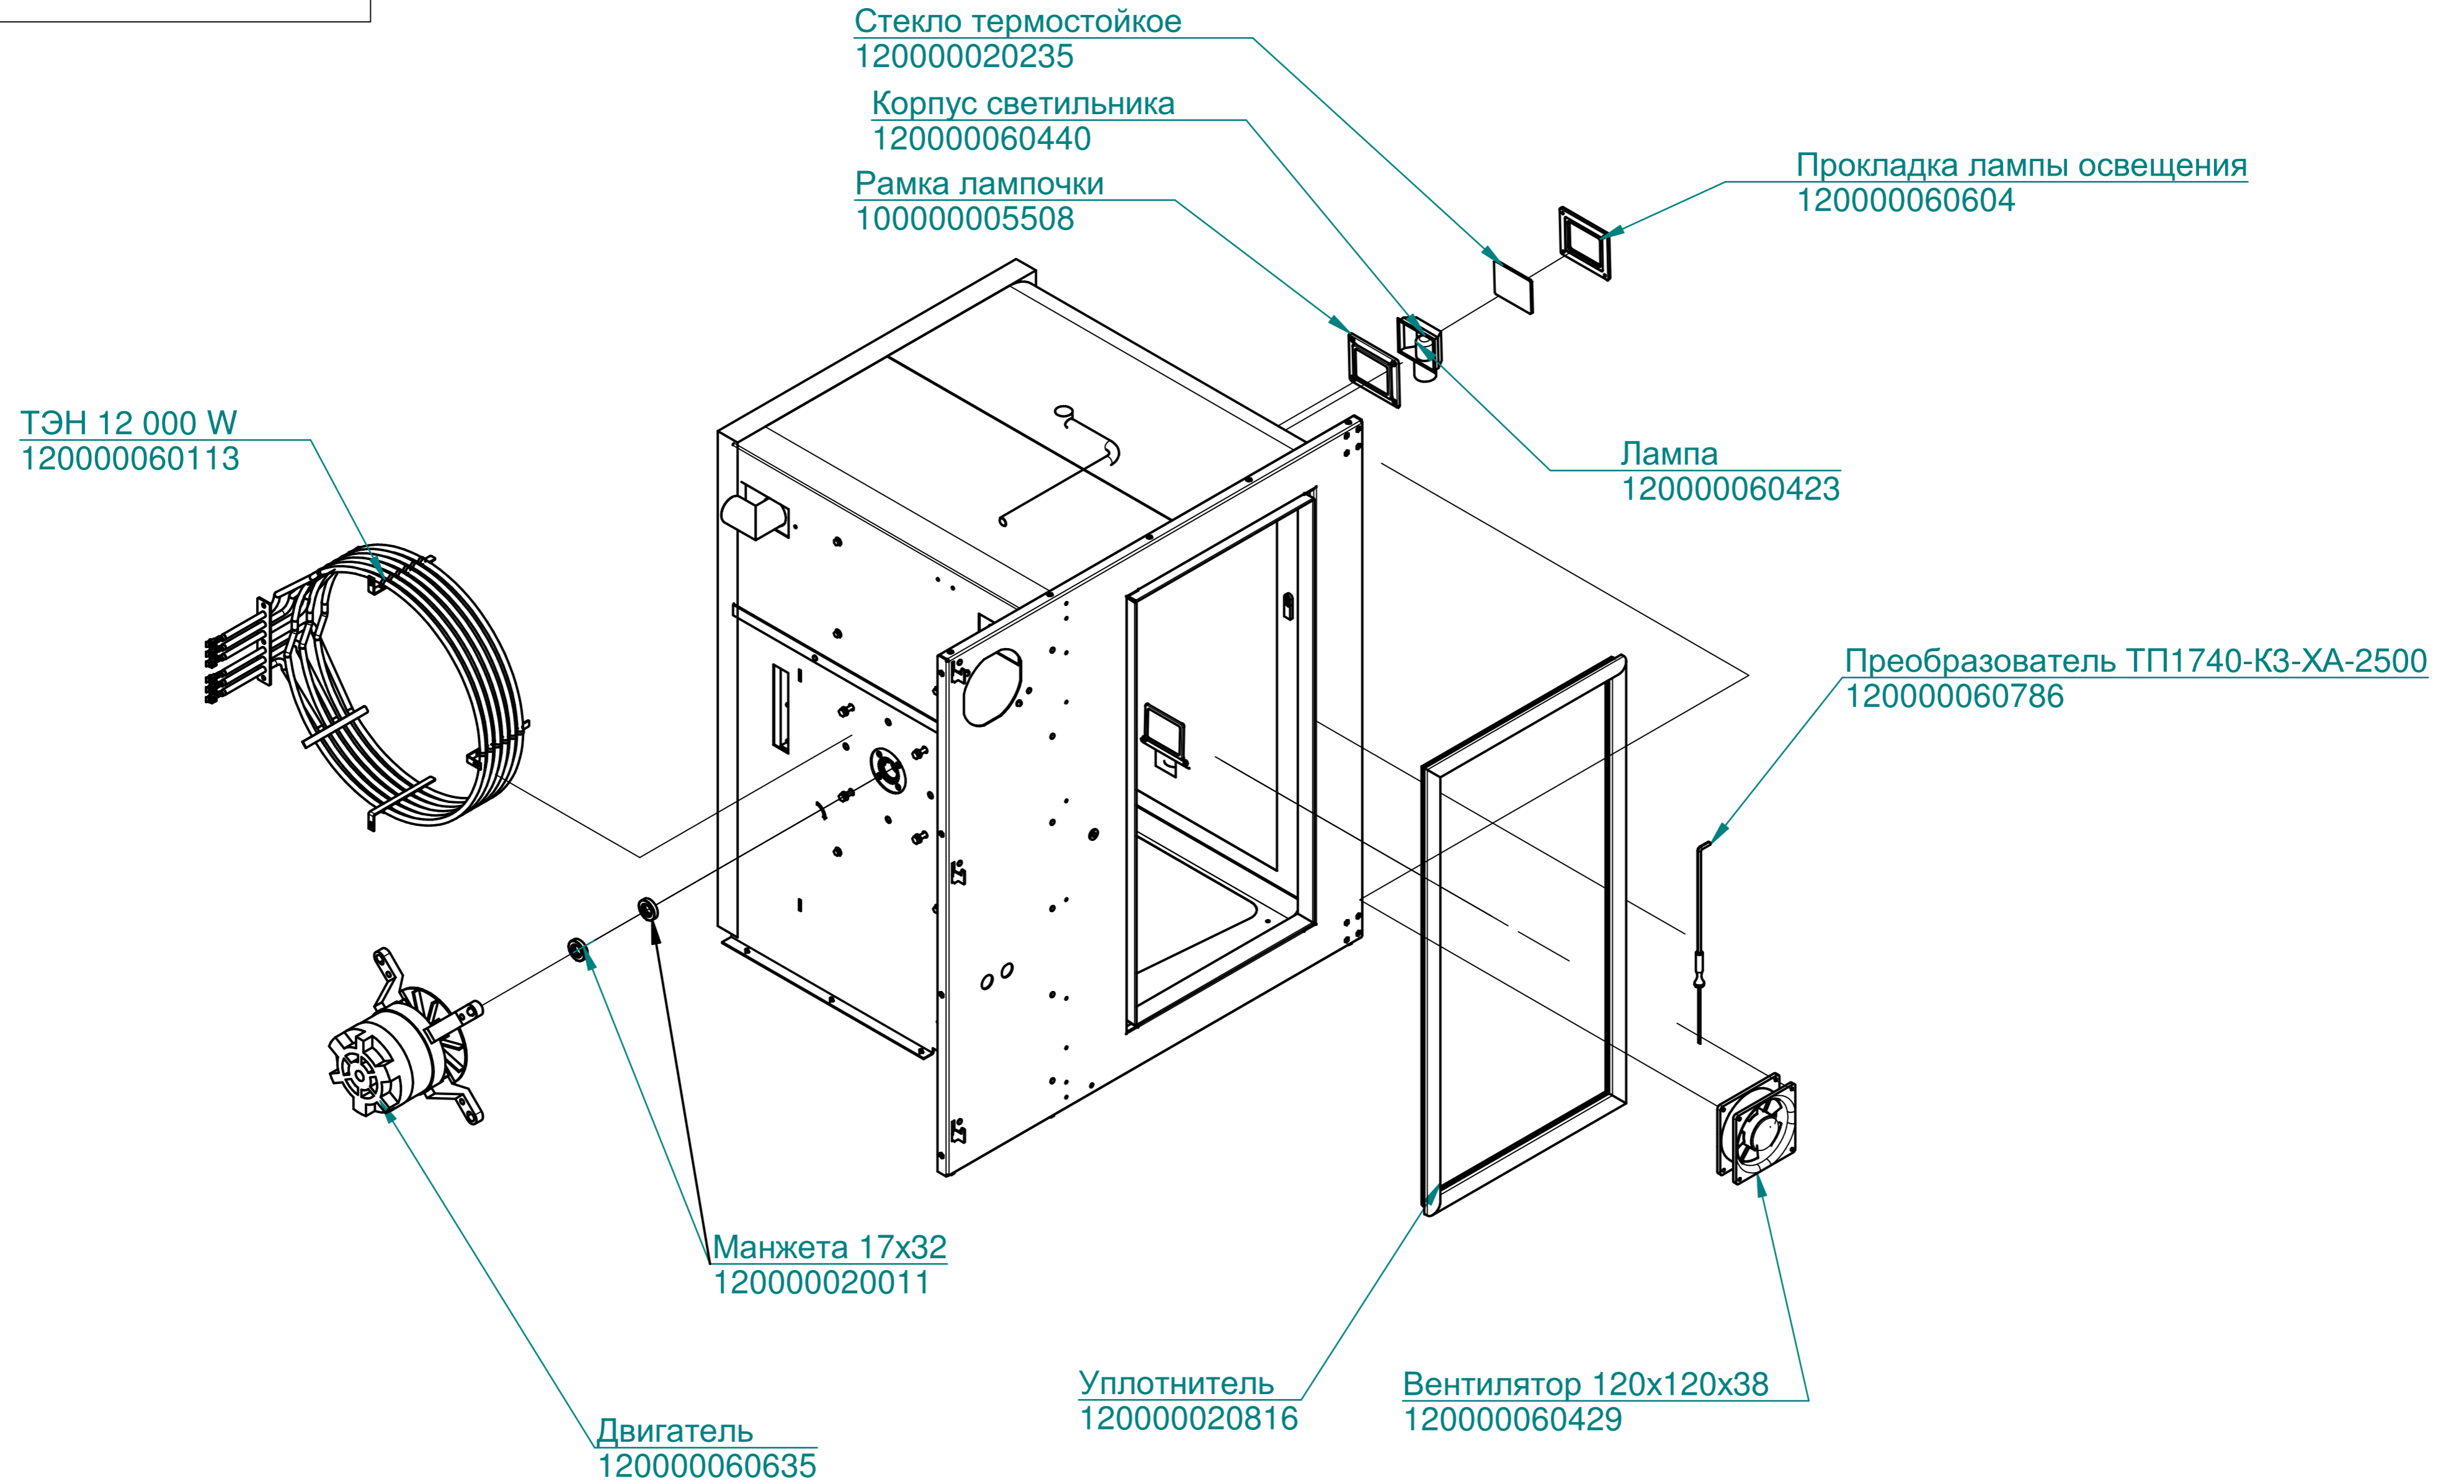

ПКА10-11ПМ2-01.4747.004 РС
Пароконвектомат
ПКА10-1/1ПМ2-01