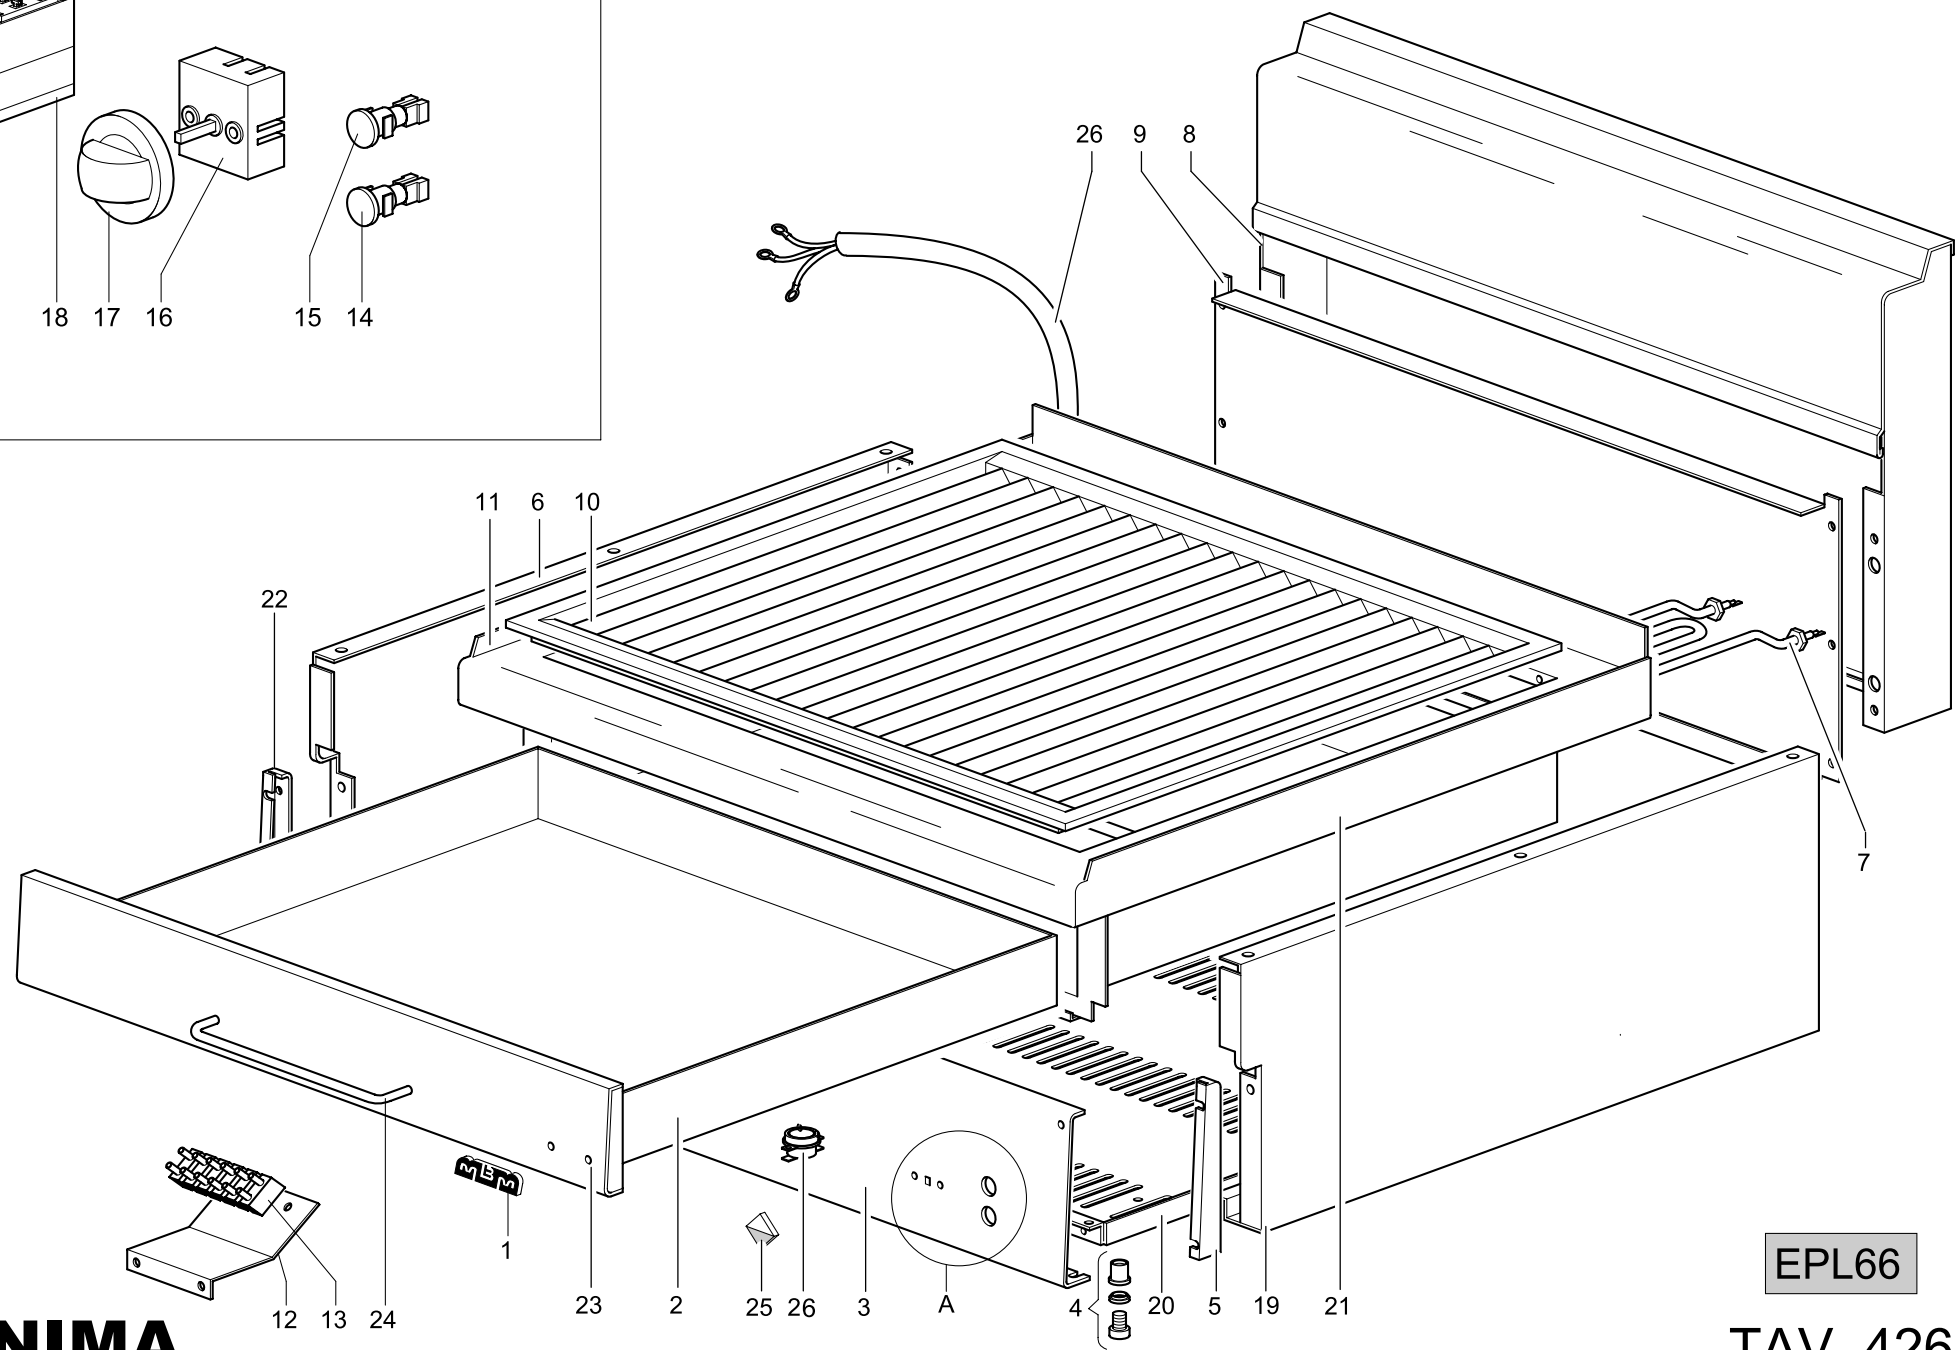

"A"

EPL66

MINIMA

TAV. 426

MINIMA TAV. 426	26	RTCU600172	T.E.EPL46 L120-2455R-100-98	TERMOSTATO EL.	TERMOSTATO EL.	THERMOSTAT EL.
MINIMA TAV. 426	13	RTBF900045	MORSETTIERA C4EF+SIMB/1-6	GROUPE DE CONNECTION 6 POLES	TERMINAL BLOCK 6 POLES	KLEMMBRETT 6 POLIG
MINIMA TAV. 426	12	PACU600119	SQUADRETTA MORSETTIERA	SUPPORT DE CONNECTION DES CABLES	TERMINAL BOARD BAR	BLOCKHALTERUNG
MINIMA TAV. 426	24	RTBF800020	MANIGLIA GFT90 892/A CROM.L.	POIGNÉE	HANDLE	HANDGRIFF
MINIMA TAV. 426	23	PACU600333	PANNELLO ESTERNO	PANNEAU EXTÉRIEUR	EXTERNAL PANEL	ÄUSSERE TAFEL
MINIMA TAV. 426	2	GACU600101	AS.CASSETTO EPL66	BASSIN	DRAWER	SCHUBLADE
MINIMA TAV. 426	25	RTCU700293	MARCHIO RIF.FUOCHI P.L.G4S7	RÉFÉRENCE DE LES FEUX	REFERENCE FIRES	HINWEIS-FEUER
MINIMA TAV. 426	3	PACU600329	CRUSCOTTO	PANNEAU DE CONTRÔLE	CONTROL PANEL	STIRNBRETT
MINIMA TAV. 426	20	RTCU600031	PIEDINO SNACK	PIED	FOOT	FUSS
MINIMA TAV. 426	20	RTCU600031	PIEDINO SNACK	PIED	FOOT	FUSS
MINIMA TAV. 426	5	PACU600309	TERMINALE DX	TERMINALE DX	TERMINALE DX	TERMINALE DX
MINIMA TAV. 426	19	PACU600084	FIANCO DESTRO	CÔTÉ DROITE	RIGHT SIDE	RECHTE SEITE
MINIMA TAV. 426	21	GACU600103	AS.PI.P/RESIST.EPL66	PLAN PORTE RESISTANCE	HEATING ELEMENTS SUPPORTING PLANE	HALTERUNG FÜR HEIZELEMENT
MINIMA TAV. 426	7	RTCU600153	R.EPL46 1.5KW230	RESISTANCE 1,5KW	ELEMENT 1,5KW	ELEKTR. WIDERSTAND 1,5KW
MINIMA TAV. 426	8	GACU600112	AS.CAMINETTO SUP.E46/1	CHEMINÉE	CHIMNEY	SCHORNSTEIN
MINIMA TAV. 426	9	PACU600101	POSTERIORE INOX	PANNEAU POSTÉRIEURE INOX	STAINLESS STEEL BACK PANEL	INOX-RÜCKWAND
MINIMA TAV. 426	26	RTCU900421	CAVO ALIMENTAZIONE	CÂBLE DE ALIMENTATION	FEEDING CABLE	VERSORGUNGSKABEL
MINIMA TAV. 426	10	GACU600104	AS.GRIGLIA EPL66	GRILLE	GRATE	ROST
MINIMA TAV. 426	6	PACU600080	FIANCO SINISTRO	CÔTÉ GAUCHE	LEFT SIDE	LINKE SEITE
MINIMA TAV. 426	11	PACU600328	PIANI INOX	PIANI INOX	INOX PLANE	INOX EBENE
MINIMA TAV. 426	22	PACU600314	TERMINALE SX	TERMINALE SX	TERMINALE SX	TERMINALE SX
MINIMA TAV. 426	14	RTCU900290	LAMPADA SPIA VERDE	LAMPE TEMOIN VERTE	GREEN WARNING LAMP	GRÜNE KONTROLLEUCHTE
MINIMA TAV. 426	15	RTCU900072	LAMP.SP.GIALLA/250V/TBF013.SF6	LAMPE TÉMOIN JAUNE	YELLOW WARNING LAMP	GELBE KONTROLLEUCHTE
MINIMA TAV. 426	16	RTCU800066	REGOLATORE ENERGIA	REGULATEUR DE ENERGIE	POWER REGULATOR	REGLER ENERGIE
MINIMA TAV. 426	17	RTCU700463	MANOP.COM.P.E.1,8KW EVC27	POIGNÉE POUR COMM. 1,8KW	COMMUTATOR KNOB1,8KW	KOMMUTATORKUGELGRIFF 1,8KW
MINIMA TAV. 426	18	RTFOC00465	RELAIS FCV.3TF3000-0AL2	RELAIS	RELAY	RELAIS
MINIMA TAV. 426	1	RTCU700292	MARCHIO+CLIPS MBM TURCH.	MARQUE MBM	MBM MARK	LOGO MBM