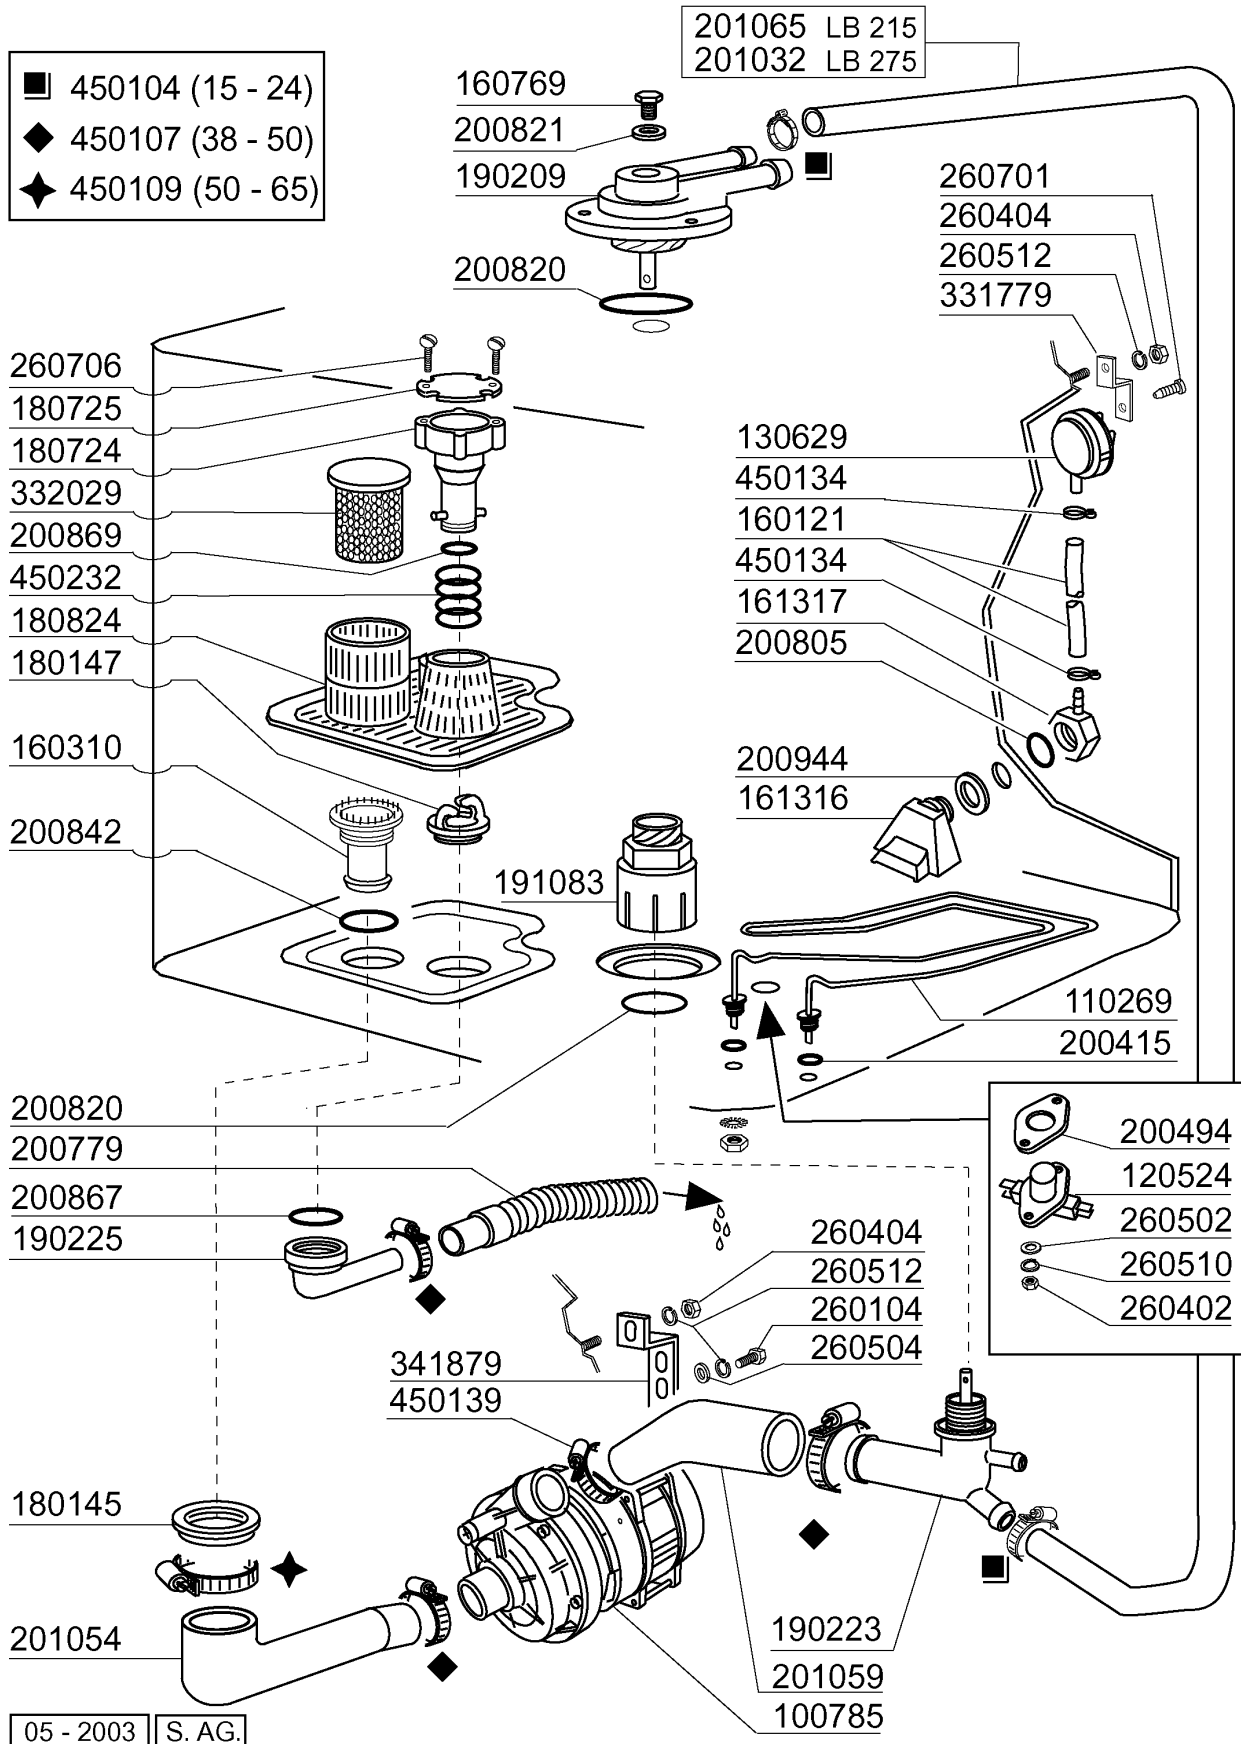

- 450104 (15 - 24)
- 450107 (38 - 50)
- 450109 (50 - 65)