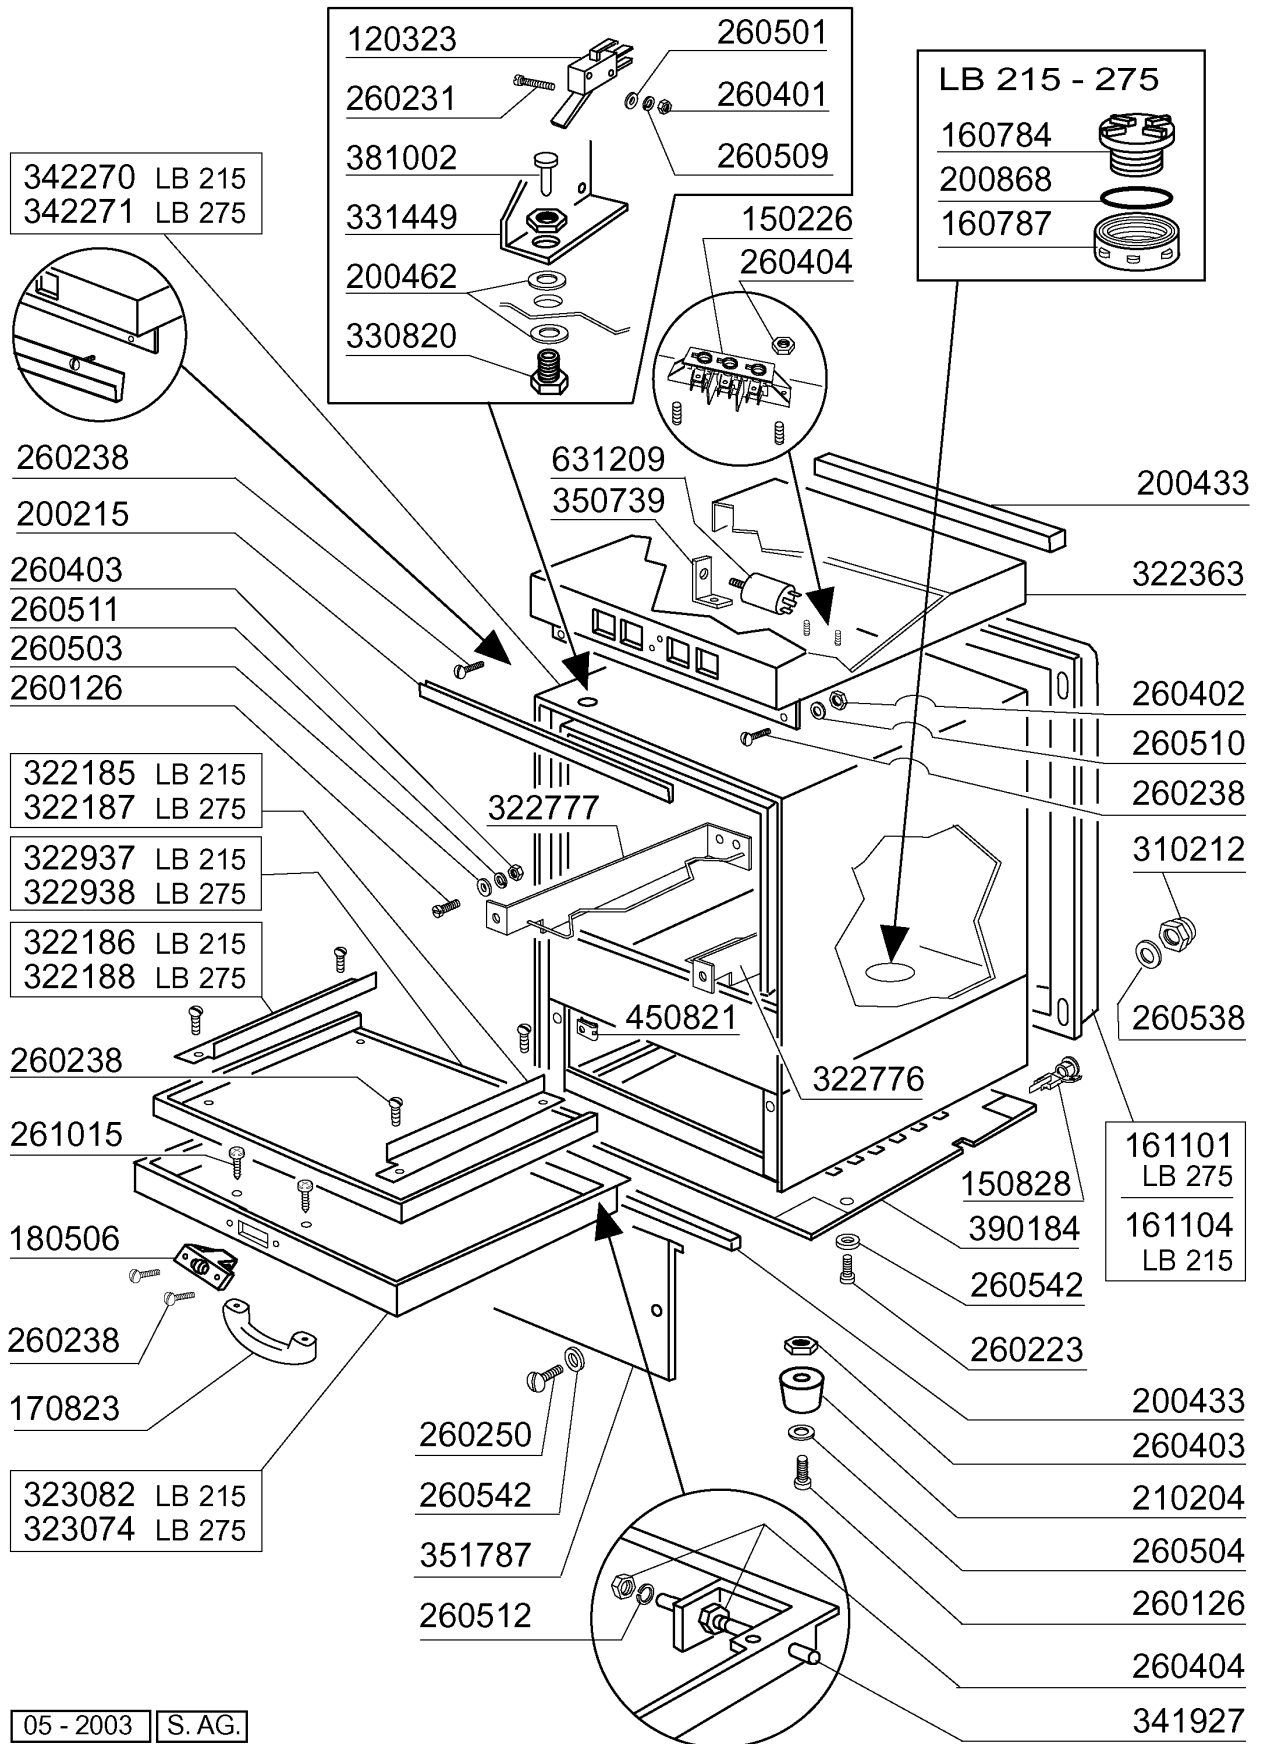

**LB215A - Gläserpülmaschinen  
Tafelliste**

1	Karosserie
2	Tank
3	Wasch-und Nachspülarme
4	Nachspülgruppe/Entkalker
5	Waschpumpe
6	E-Tafel
7	Klarspülpumpe
8	Laugenpumpe

PARTI DI RICAMBIO  
PIECES DETACHEES  
SPARE PARTS  
ERSATZTEILE  
LISTA DE RECAMBIOS

Kode	Bezeichnung	Preis
100785	Pumpe Lgb 0,3hp	0
110269	Tankheizung 2000w Bhc	0
120524	Tankthermostat Gläserespüler	0
130629	Druckschalter 1l30-12	0
160121	Schlauch Epdm D. 5 X 9	0
160310	Ansaugstutzen Bhc	0
160769	Pfropfen F.obere Wascharmhalter.btm	0
161316	Luftfalle	0
161317	Mutter F.luftfalle	0
180145	Gewinding	0
180147	Gewinding	0
180724	Standrohr Bhc	0
180725	Deckung F.standrohr	0
180824	Tankfilter Bhc	0
190209	Obere Wascharmhalter Für "btm"	0
190223	Kniehalter	0
190225	Ablaufstutzen	0
191083	Unterer Spuelkreuzhalterung	0
200415	Dutral Dichtung -f2 18,5x10x3	0
200494	Dichtung Für Tankthermostat Bt	0
200779	Ablaufschlauch Für Br-bc-fc43	0
200805	Or Dichtung 2,62x28,24x33,48	0
200820	O-ring151 46,99x5,33x57,6	0
200821	O-ring 2,62x20,63	0
200842	Dichtungsring Or158 Pb701 Nitrile	0
200867	Dichtung	0
200869	Dichtung	0
200944	Dichtung	0
201032	Druckschlauch	0
201054	Ansaugschlauch	0
201059	Druckschlauch	0
201065	Druckschlauch Lb	0
260104	Rostfr.st.teschraube A2 6x16uni5739	0
260402	Mutter In Rostfr.stahl D4 Uni 5588	0
260404	Rostfr.stahlern.muetter D6 Uni 5588	0
260502	Flachscheibe D.4	0
260504	Rostfr.st.flachschiebe D6	0
260510	Growerschiebe D.4	0
260512	Rostfr.st.growerschiebe D6	0
260701	Schraube 3,5x9,5	0
260706	Scharaube 3,9x13 Stahl	0
331779	Halterung F.niveauregler	0
332029	Ansaugfilter	0
341879	Winkel F.pumpe	0
450104	Schlauchschele H=12,5 15-24	0
450107	Schelle Fe Zn 38-50 H=12,2	0
450109	Schlauchschele 50-65	0
450134	Elastische Schelle D.9,3x8,8	0
450139	Schlauchschele 26-38 H=9	0
450232	Feder	0