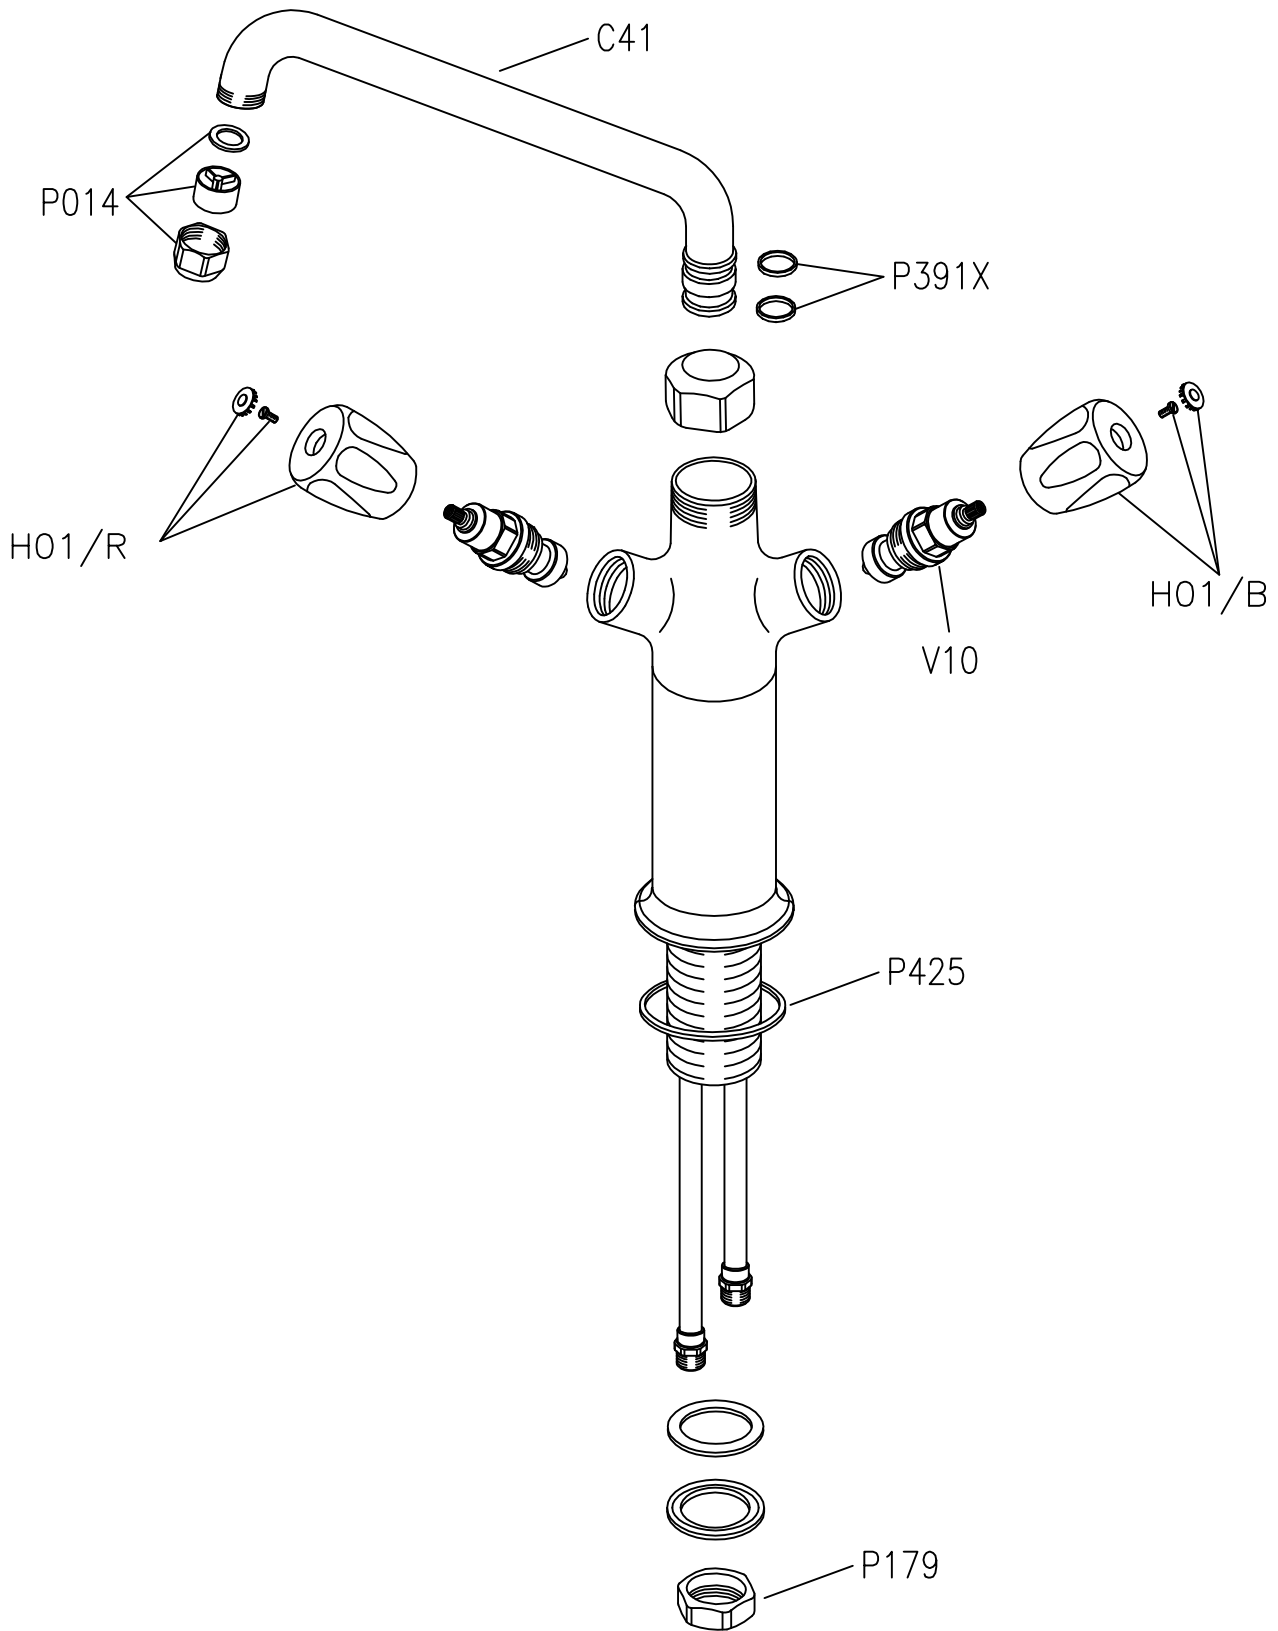

REVISION:	1.2
LAST REVIEW:	20101116
VALIDITY:	---
DRAWING No.	---
Source Drawing:	1827/0

DESCRIPTION:
Heavy-duty Pot Filler

MOD.
EUROP - GIG

Product Code
1E.2201.41.11

Former Product Code: ---