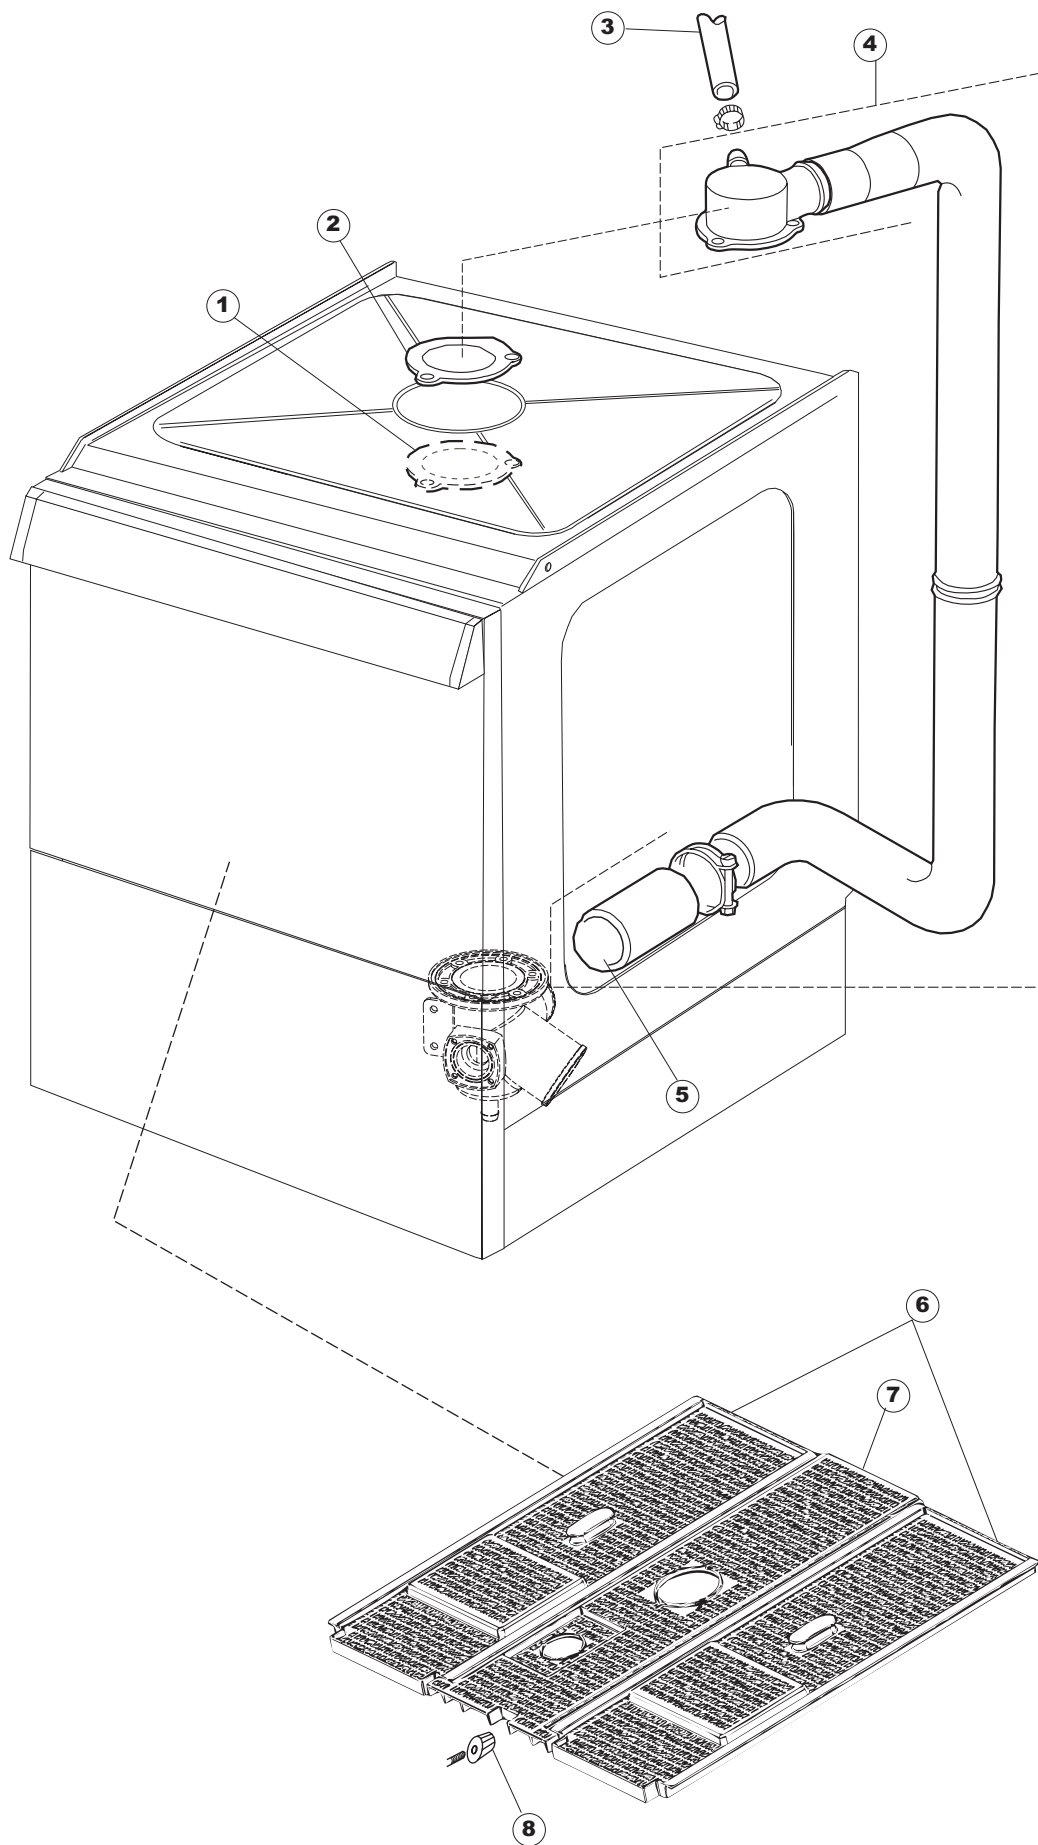

6

B. 237

1

2

T. 173

Seite	Position	Code	Alter Code	Beschreibung		
1	1	004100	REB004100	DECKEL E.50		
1	2	480125		PFROPFEN, DECKEL-LINKS E50/E51/E55 BLAU		
1	3	480126		PFROPFEN, DECKEL-RECHTS.E50/E51/E55 BLAU		
1	4	025418		BEDIENUNGSTAFEL NIAGARA 51 S.T.CPL.		
1	5	480141		PFROPFEN, GRIFF LINKS E50/E51/E55 BLAU		
1	6	480142		PFROPFEN, GRIFF RECHTS E50/E51/E55 BLAU		
1	7	999108	REB999108	GRUPPO CALAMITA PORTA 453/463/500/503		
1	8	325030	REB325030	PFLOCK, SCHLOSS INOX		
1	9	417041	REB417041	SCHRAUBENMUTTER, TÜRANSCHLAG		
1	10	307003	REB307003	ANSCHLAG, SCHRAUBENMUTTER FÜR STAB		
1	11	304021	REB304021	STANGE, TÜRSCHIENE 50/500/453/463/503		
1	12	325036	REB325036	ZAPFEN, TÜRSCHARNIER 50		
1	13	311019	REB311019	SCHARNIER, TÜR 45/46/50..		
1	14	425007	REB425007	PLATTE, WIEGENARTIGE BEFESTIGUNG - NEUTR. NYLON		
1	15	022095	REB022095	PLATTE, HINTEN CPL 50/503		
1	16	480058	REB480058	GUMMISTÖPSEL D.17		
1	17	437081	REB437081	DICHTUNG, TÜR - 50/503		
1	18	033301	REB033301	WINKEL, FEST FÜR TÜRDICHTUNG 50/503		
1	19	994012	DWS30	GRUPPO SERRATURA EB/F 22/44		
1	20	015064		KORBBAHN SX.		
1	21	015063		KORBBAHN DX.		
1	22	459004	REB459004	ROHRDURCHGANG, GUMMI DI.34		
1	23	459006	REB459006	KABELDURCHGANG, Di9/De16 22		
1	24	030080	REB030080	SCHUTZ, UNTEN SOCKEL 50/503		
1	25	461019	REB461019	VERSTELLFUSS D30 M8		
1	26	029489		TUER KOMPLETE E.50		
1	27	012174	REB012174	FRONTTEIL, AUSS.50 ANONYM./CD		
1	28	480057	REB480057	GUMMISTÖPSEL D.14		
2	1	214104		SCHUTZ KUNSTOFF		
2	2	211009		KABEL, FLAT 10 VIE X DRUCKT.SOFT TOUCH GET 5		
2	3	417119		SCHRAUBENMUTTER, M3 KUNST. WEISS		
2	4	419036		ABSTANDSSTÜCK, M3		
2	5	227084		TASTENFELD		
2	6	025439		MASKE POLYESTERE NIAGARA 51		
2	7	224003	REB224003	DRUCKSCHALTER - 55/35		
2	8	224010		DRUCKSCHALTER, SICHERH. ABLASSPUMPE 110/75		
2	9	035031	REB035031	Y-VERBINDUNGSST., DRUCKSCHALTER 760		
2	10	423011	REB423011	SHELLE, FEDER		
2	11	143013	REB143013	SCHLAUCH PVC GRUEN 4X7		
2	12	220011	REB220011	* KLEMMENBRETT, 5-POLIG + ERDUNG FV.122		
2	13	459005	REB459005	KABELKLIPPS, STEAB Art.5024		
2	14	204034		KABEL, [CE] H07RNF 5x1.5x3,0mt		
2	15	80871		TUERKONTAKTSCHALTER		
2	16	230086	REB230086	WIDERSTAND, TANK 2700W/220V-3200W/240V 22/44/50		
2	17	456015	REB456015	O-Ring 112 9.92X2.62		
2	18	463007	REB463007	FITTING, WIDERSTANDSSCHUTZ		
2	19	999160		GRUPPO BULBO SONDA VASCA		
2	20	231016		TEMPERATURSONDE		
2	21	230111		WIDERS.B.4900W/230-400V		
2	22	456002	REB456002	O-Ring 48x6,2		
2	23	69870		HEIZUNGSHUTZ DES WARMWASSERBEREITERS		
2	24	69871		SONDENHALTER		