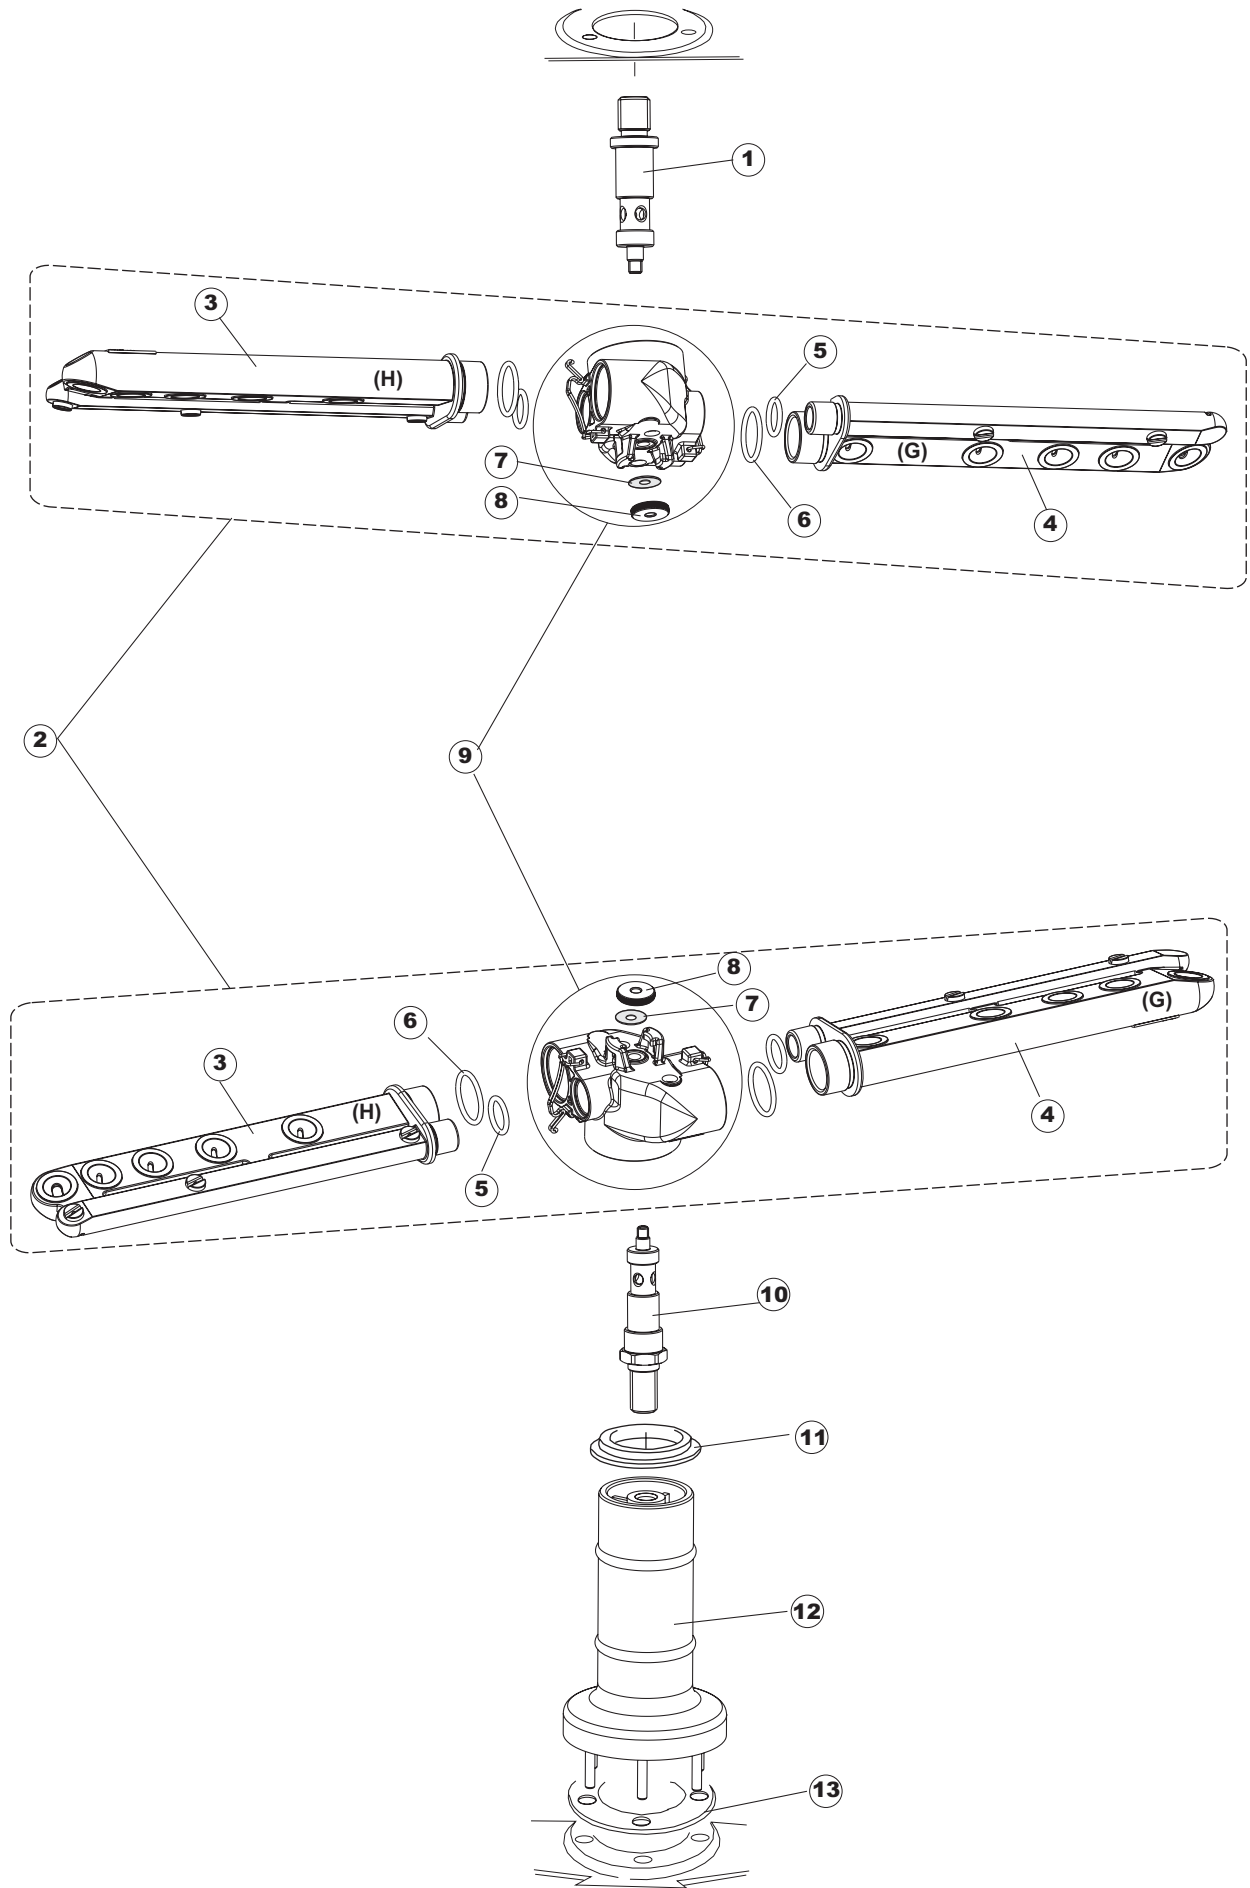

6

B. 237

1

2

T. 173

Seite	Position	Code	Alter Code	Beschreibung		
1	1	004100	REB004100	DECKEL E.50		
1	2	480125		PFROPFEN, DECKEL-LINKS E50/E51/E55 BLAU		
1	3	480126		PFROPFEN, DECKEL-RECHTS.E50/E51/E55 BLAU		
1	4	025418		BEDIENUNGSTAFEL NIAGARA 51 S.T.CPL.		
1	5	480141		PFROPFEN, GRIFF LINKS E50/E51/E55 BLAU		
1	6	480142		PFROPFEN, GRIFF RECHTS E50/E51/E55 BLAU		
1	7	999108	REB999108	GRUPPO CALAMITA PORTA 453/463/500/503		
1	8	325030	REB325030	PFLOCK, SCHLOSS INOX		
1	9	417041	REB417041	SCHRAUBENMUTTER, TÜRANSCHLAG		
1	10	307003	REB307003	ANSCHLAG, SCHRAUBENMUTTER FÜR STAB		
1	11	304021	REB304021	STANGE, TÜRSCHIENE 50/500/453/463/503		
1	12	325036	REB325036	ZAPFEN, TÜRSCHARNIER 50		
1	13	311019	REB311019	SCHARNIER, TÜR 45/46/50..		
1	14	425007	REB425007	PLATTE, WIEGENARTIGE BEFESTIGUNG - NEUTR. NYLON		
1	15	022095	REB022095	PLATTE, HINTEN CPL 50/503		
1	16	480058	REB480058	GUMMISTÖPSEL D.17		
1	17	437081	REB437081	DICHTUNG, TÜR - 50/503		
1	18	033301	REB033301	WINKEL, FEST FÜR TÜRDICHTUNG 50/503		
1	19	994012	DWS30	GRUPPO SERRATURA EB/F 22/44		
1	20	015064		KORBBAHN SX.		
1	21	015063		KORBBAHN DX.		
1	22	459004	REB459004	ROHRDURCHGANG, GUMMI DI.34		
1	23	459006	REB459006	KABELDURCHGANG, Di9/De16 22		
1	24	030080	REB030080	SCHUTZ, UNTEN SOCKEL 50/503		
1	25	461019	REB461019	VERSTELLFUSS D30 M8		
1	26	029489		TUER KOMPLETE E.50		
1	27	012174	REB012174	FRONTTEIL, AUSS.50 ANONYM./CD		
1	28	480057	REB480057	GUMMISTÖPSEL D.14		
2	1	214104		SCHUTZ KUNSTOFF		
2	2	211009		KABEL, FLAT 10 VIE X DRUCKT.SOFT TOUCH GET 5		
2	3	417119		SCHRAUBENMUTTER, M3 KUNST. WEISS		
2	4	419036		ABSTANDSSTÜCK, M3		
2	5	227084		TASTENFELD		
2	6	025439		MASKE POLYESTERE NIAGARA 51		
2	7	224003	REB224003	DRUCKSCHALTER - 55/35		
2	8	224010		DRUCKSCHALTER, SICHERH. ABLASSPUMPE 110/75		
2	9	035031	REB035031	Y-VERBINDUNGSST., DRUCKSCHALTER 760		
2	10	423011	REB423011	SHELLE, FEDER		
2	11	143013	REB143013	SCHLAUCH PVC GRUEN 4X7		
2	12	220011	REB220011	* KLEMMENBRETT, 5-POLIG + ERDUNG FV.122		
2	13	459005	REB459005	KABELKLIPPS, STEAB Art.5024		
2	14	204034		KABEL, [CE] H07RNF 5x1.5x3,0mt		
2	15	80871		TUERKONTAKTSCHALTER		
2	16	230086	REB230086	WIDERSTAND, TANK 2700W/220V-3200W/240V 22/44/50		
2	17	456015	REB456015	O-Ring 112 9.92X2.62		
2	18	463007	REB463007	FITTING, WIDERSTANDSSCHUTZ		
2	19	999160		GRUPPO BULBO SONDA VASCA		
2	20	231016		TEMPERATURSONDE		
2	21	230111		WIDERS.B.4900W/230-400V		
2	22	456002	REB456002	O-Ring 48x6,2		
2	23	69870		HEIZUNGSHUTZ DES WARMWASSERBEREITERS		
2	24	69871		SONDENHALTER		