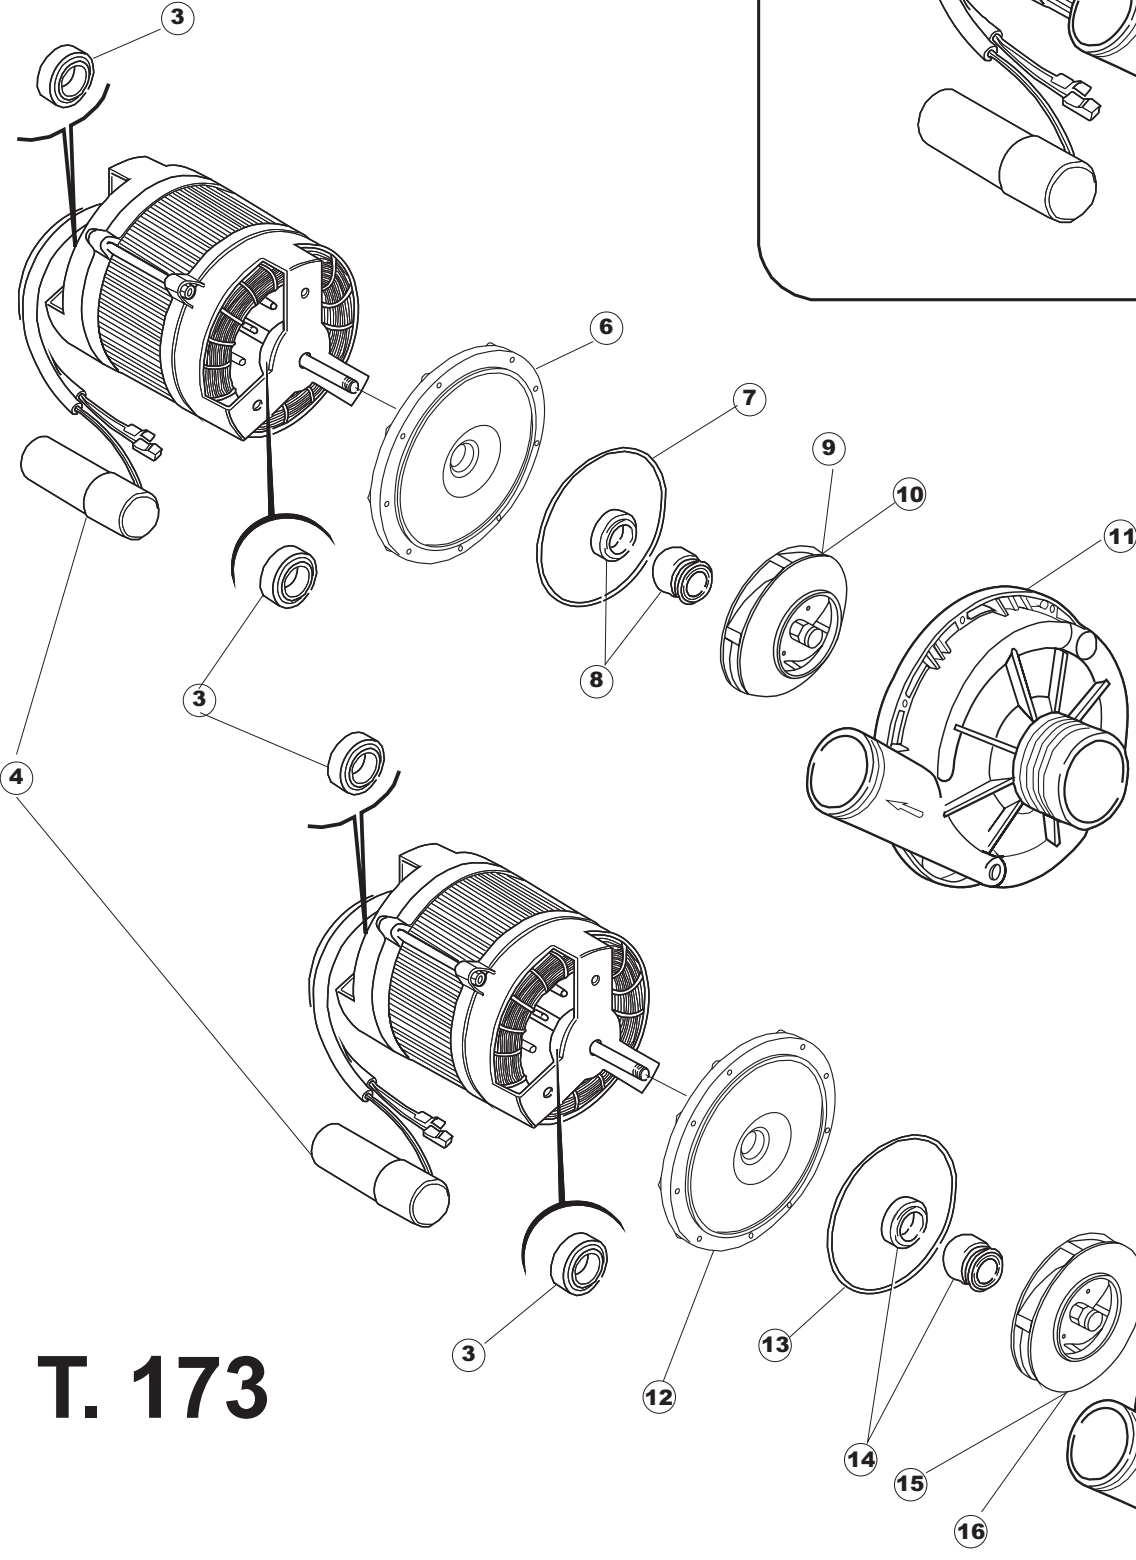

6

B. 237

1

2

T. 173

Seite	Position	Code	Alter Code	Beschreibung		
1	1	004100	REB004100	DECKEL E.50		
1	2	480125		PFROPFEN, DECKEL-LINKS E50/E51/E55 BLAU		
1	3	480126		PFROPFEN, DECKEL-RECHTS.E50/E51/E55 BLAU		
1	4	025418		BEDIENUNGSTAFEL NIAGARA 51 S.T.CPL.		
1	5	480141		PFROPFEN, GRIFF LINKS E50/E51/E55 BLAU		
1	6	480142		PFROPFEN, GRIFF RECHTS E50/E51/E55 BLAU		
1	7	999108	REB999108	GRUPPO CALAMITA PORTA 453/463/500/503		
1	8	325030	REB325030	PFLOCK, SCHLOSS INOX		
1	9	417041	REB417041	SCHRAUBENMUTTER, TÜRANSCHLAG		
1	10	307003	REB307003	ANSCHLAG, SCHRAUBENMUTTER FÜR STAB		
1	11	304021	REB304021	STANGE, TÜRSCHIENE 50/500/453/463/503		
1	12	325036	REB325036	ZAPFEN, TÜRSCHARNIER 50		
1	13	311019	REB311019	SCHARNIER, TÜR 45/46/50..		
1	14	425007	REB425007	PLATTE, WIEGENARTIGE BEFESTIGUNG - NEUTR. NYLON		
1	15	022095	REB022095	PLATTE, HINTEN CPL 50/503		
1	16	480058	REB480058	GUMMISTÖPSEL D.17		
1	17	437081	REB437081	DICHTUNG, TÜR - 50/503		
1	18	033301	REB033301	WINKEL, FEST FÜR TÜRDICHTUNG 50/503		
1	19	994012	DWS30	GRUPPO SERRATURA EB/F 22/44		
1	20	015064		KORBBAHN SX.		
1	21	015063		KORBBAHN DX.		
1	22	459004	REB459004	ROHRDURCHGANG, GUMMI DI.34		
1	23	459006	REB459006	KABELDURCHGANG, Di9/De16 22		
1	24	030080	REB030080	SCHUTZ, UNTEN SOCKEL 50/503		
1	25	461019	REB461019	VERSTELLFUSS D30 M8		
1	26	029489		TUER KOMPLETE E.50		
1	27	012174	REB012174	FRONTTEIL, AUSS.50 ANONYM./CD		
1	28	480057	REB480057	GUMMISTÖPSEL D.14		
2	1	214104		SCHUTZ KUNSTOFF		
2	2	211009		KABEL, FLAT 10 VIE X DRUCKT.SOFT TOUCH GET 5		
2	3	417119		SCHRAUBENMUTTER, M3 KUNST. WEISS		
2	4	419036		ABSTANDSSTÜCK, M3		
2	5	227084		TASTENFELD		
2	6	025439		MASKE POLYESTERE NIAGARA 51		
2	7	224003	REB224003	DRUCKSCHALTER - 55/35		
2	8	224010		DRUCKSCHALTER, SICHERH. ABLASSPUMPE 110/75		
2	9	035031	REB035031	Y-VERBINDUNGSST., DRUCKSCHALTER 760		
2	10	423011	REB423011	SHELLE, FEDER		
2	11	143013	REB143013	SCHLAUCH PVC GRUEN 4X7		
2	12	220011	REB220011	* KLEMMENBRETT, 5-POLIG + ERDUNG FV.122		
2	13	459005	REB459005	KABELKLIPPS, STEAB Art.5024		
2	14	204034		KABEL, [CE] H07RNF 5x1.5x3,0mt		
2	15	80871		TUERKONTAKTSCHALTER		
2	16	230086	REB230086	WIDERSTAND, TANK 2700W/220V-3200W/240V 22/44/50		
2	17	456015	REB456015	O-Ring 112 9.92X2.62		
2	18	463007	REB463007	FITTING, WIDERSTANDSSCHUTZ		
2	19	999160		GRUPPO BULBO SONDA VASCA		
2	20	231016		TEMPERATURSONDE		
2	21	230111		WIDERS.B.4900W/230-400V		
2	22	456002	REB456002	O-Ring 48x6,2		
2	23	69870		HEIZUNGSHUTZ DES WARMWASSERBEREITERS		
2	24	69871		SONDENHALTER		