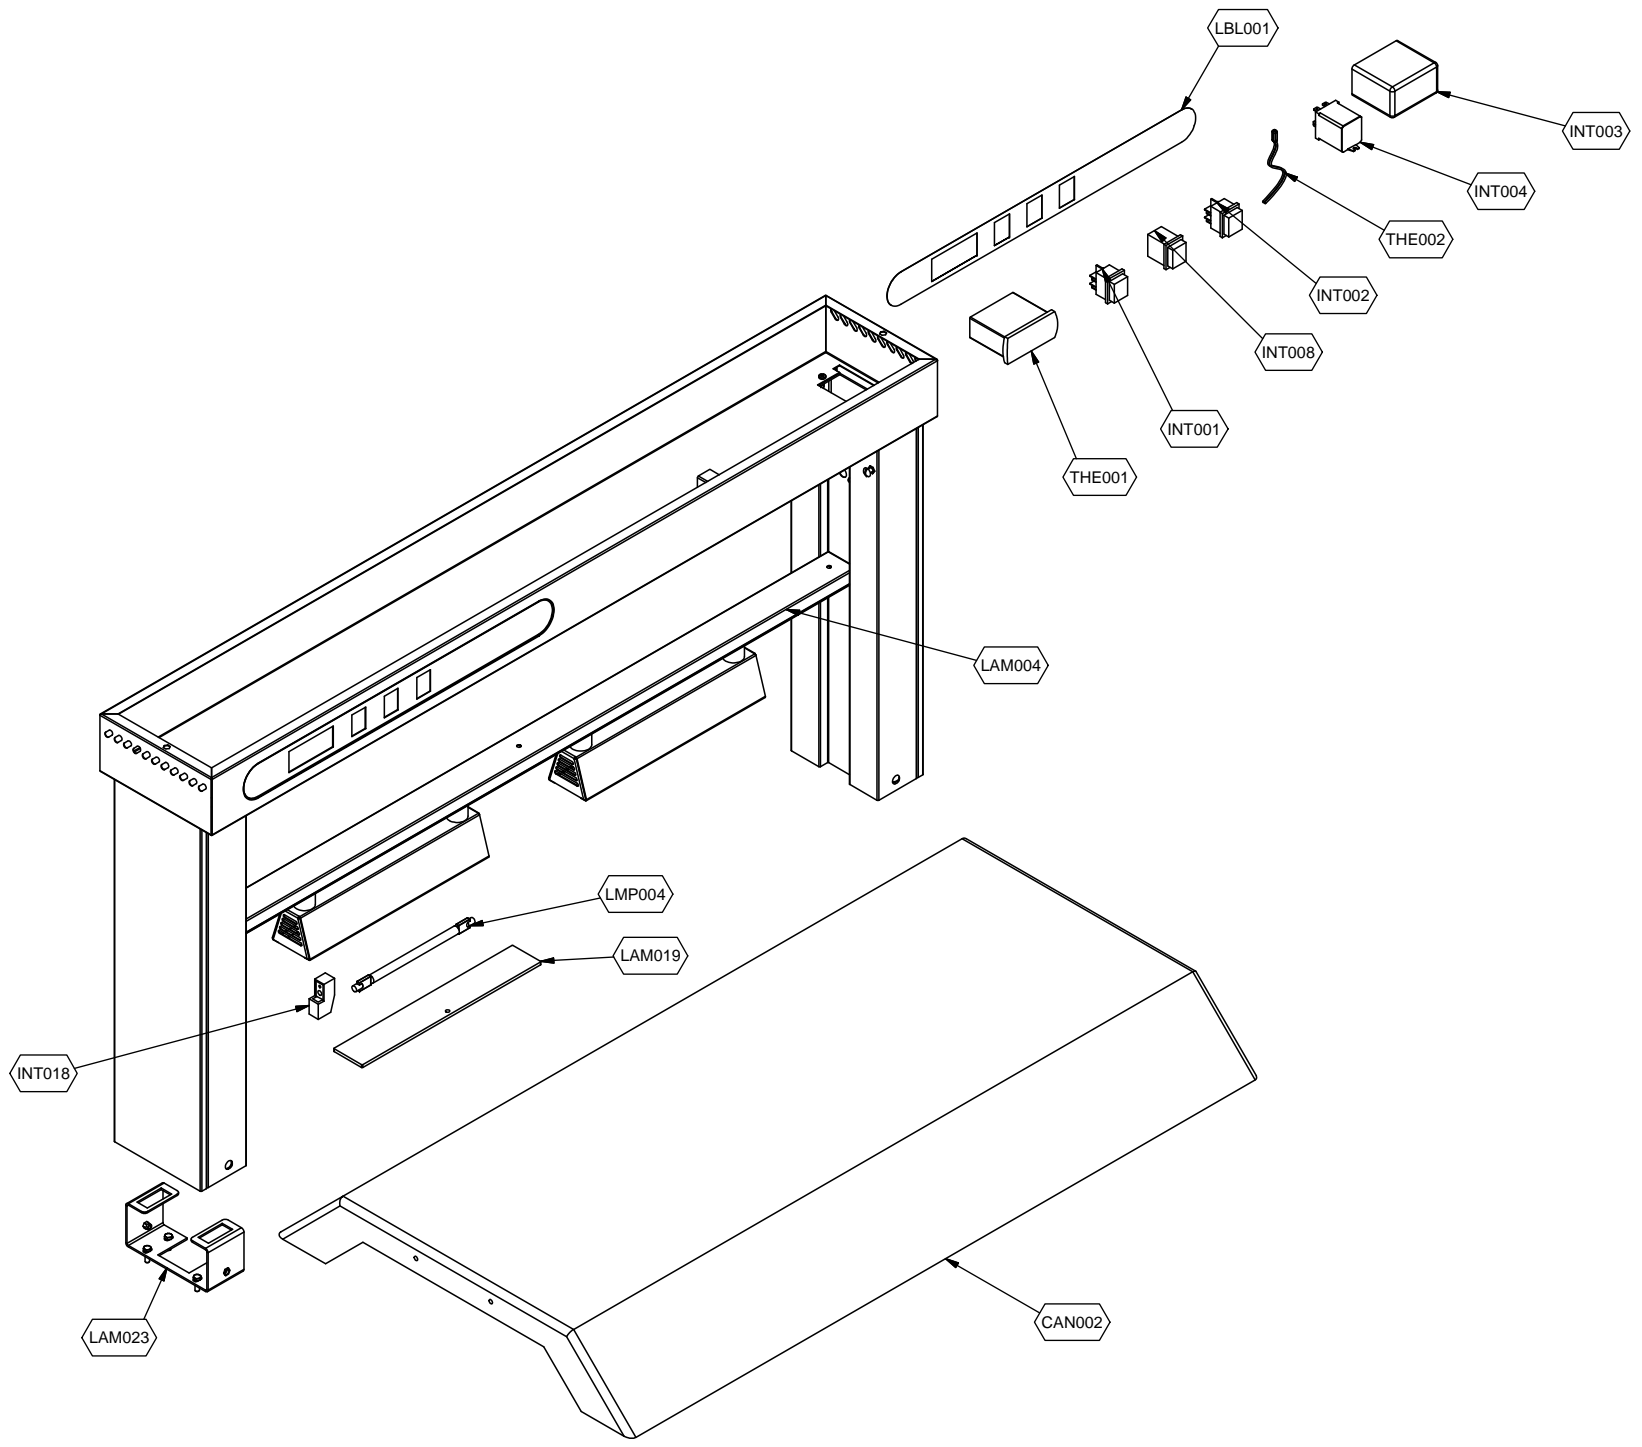

cookmax+

start!

Kühlung Büfett-Insel, Bain-Marie Wanne, Vollverkleidung

Artikel-Nr.
90651141 (9BTIS3CEMWA01 / TR-RED3W)

Explosionszeichnung / Ersatzteile

Bitte bei Ersatzteilbestellung immer Artikelnummer und Seriennummer mit angeben!

TAR001

SCE001

Il presente disegno non può essere riprodotto, utilizzato o comunicato a terzi.

Exploded View

Validity: 08/04/2016

9BTIS3CEMWA01	TRADITION 3 VASCA CALDA BM WENGE
ESP080-01	TRADITION RED 3/5-1

Ref. Drawing	Code	Description
THE001	74700897	CENTRALINA EASY CAREL 130°C PJEZS2P000
THE002	74700899	SONDA NTC 50K HT 130°C NTC030HT00
WHE001	74708011	RUOTA GEMELLATA DIAM. 50MM POLIAMMIDE