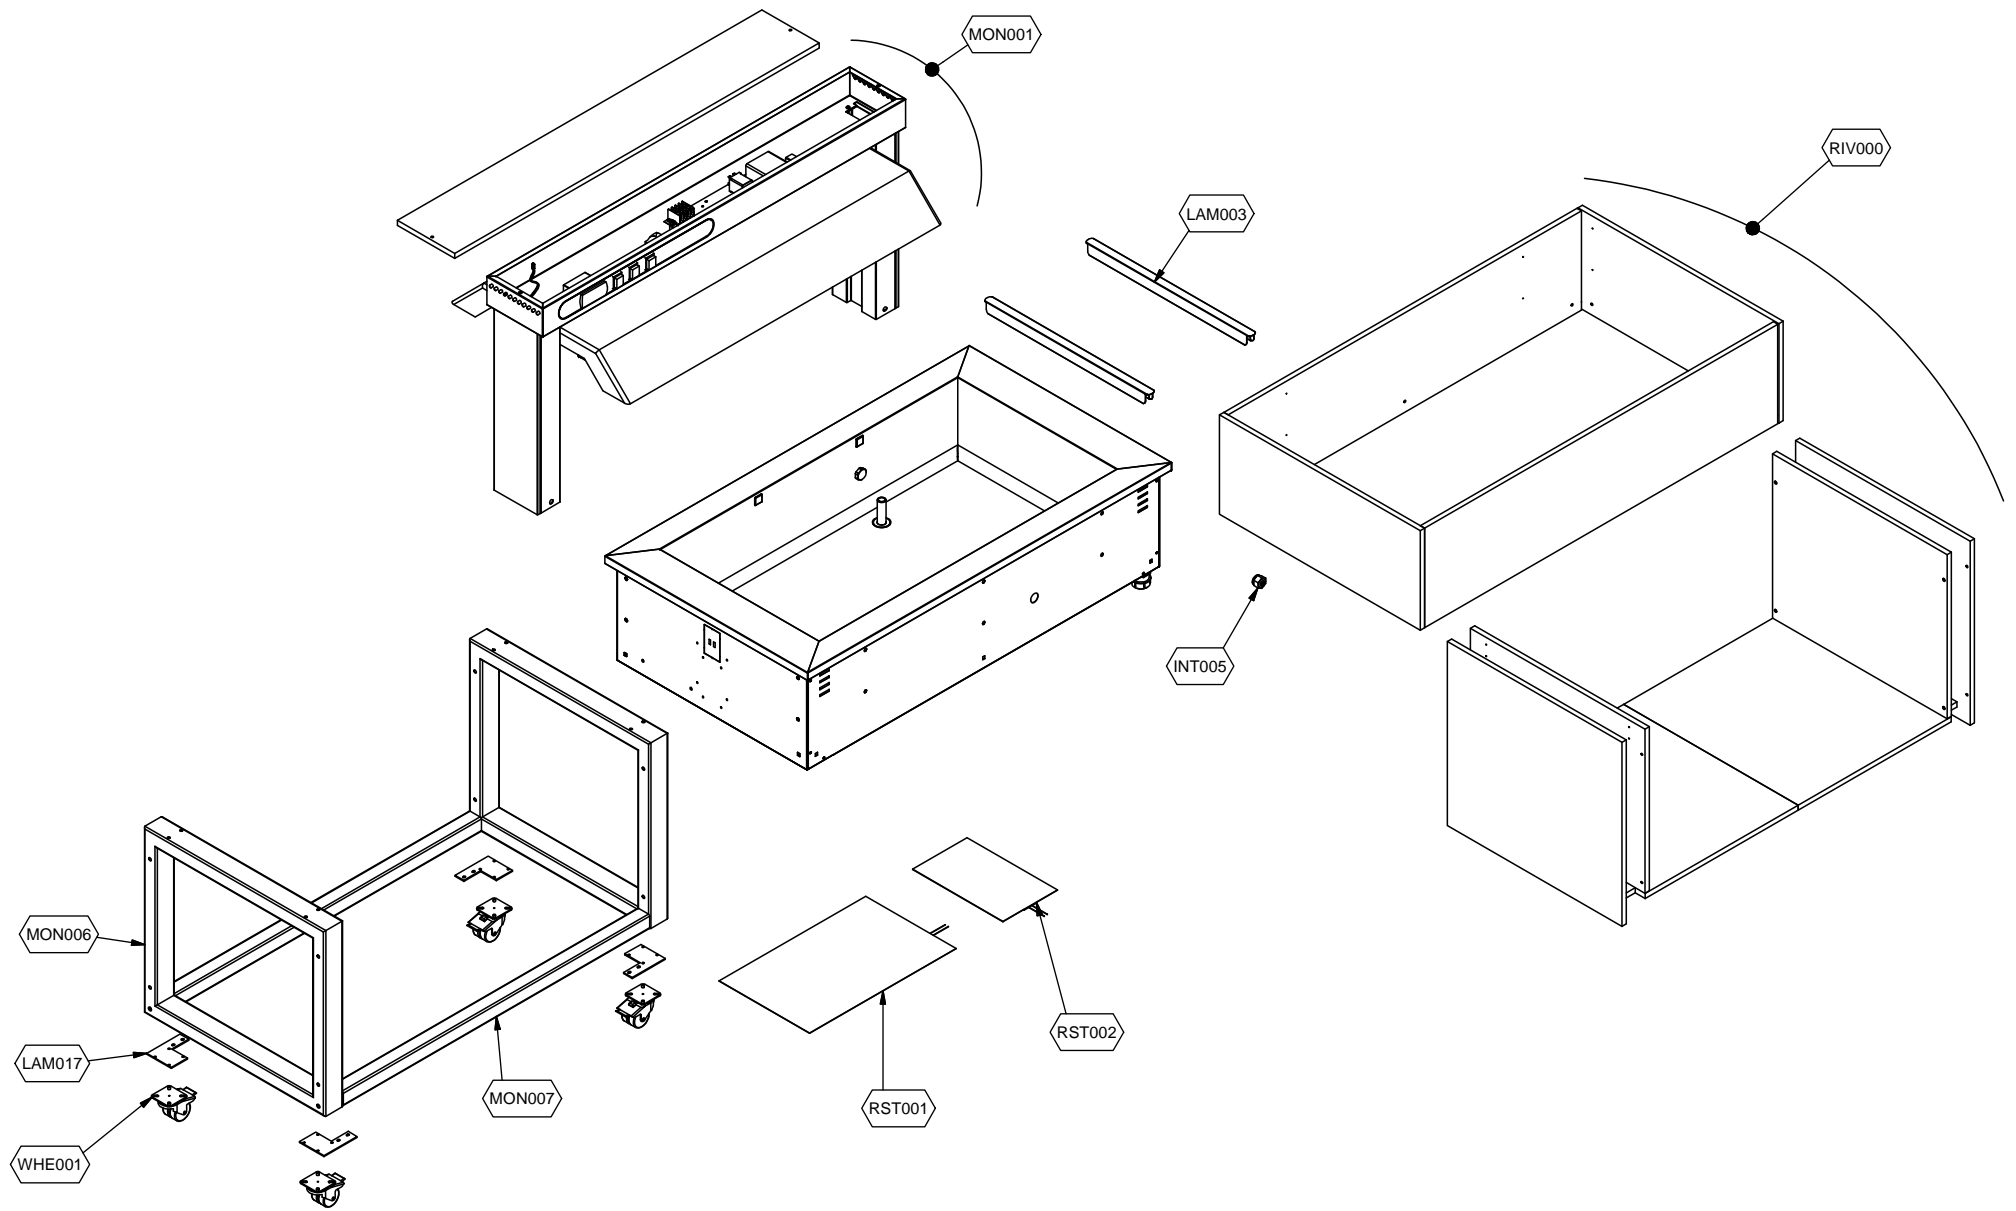

TAR001

SCE001