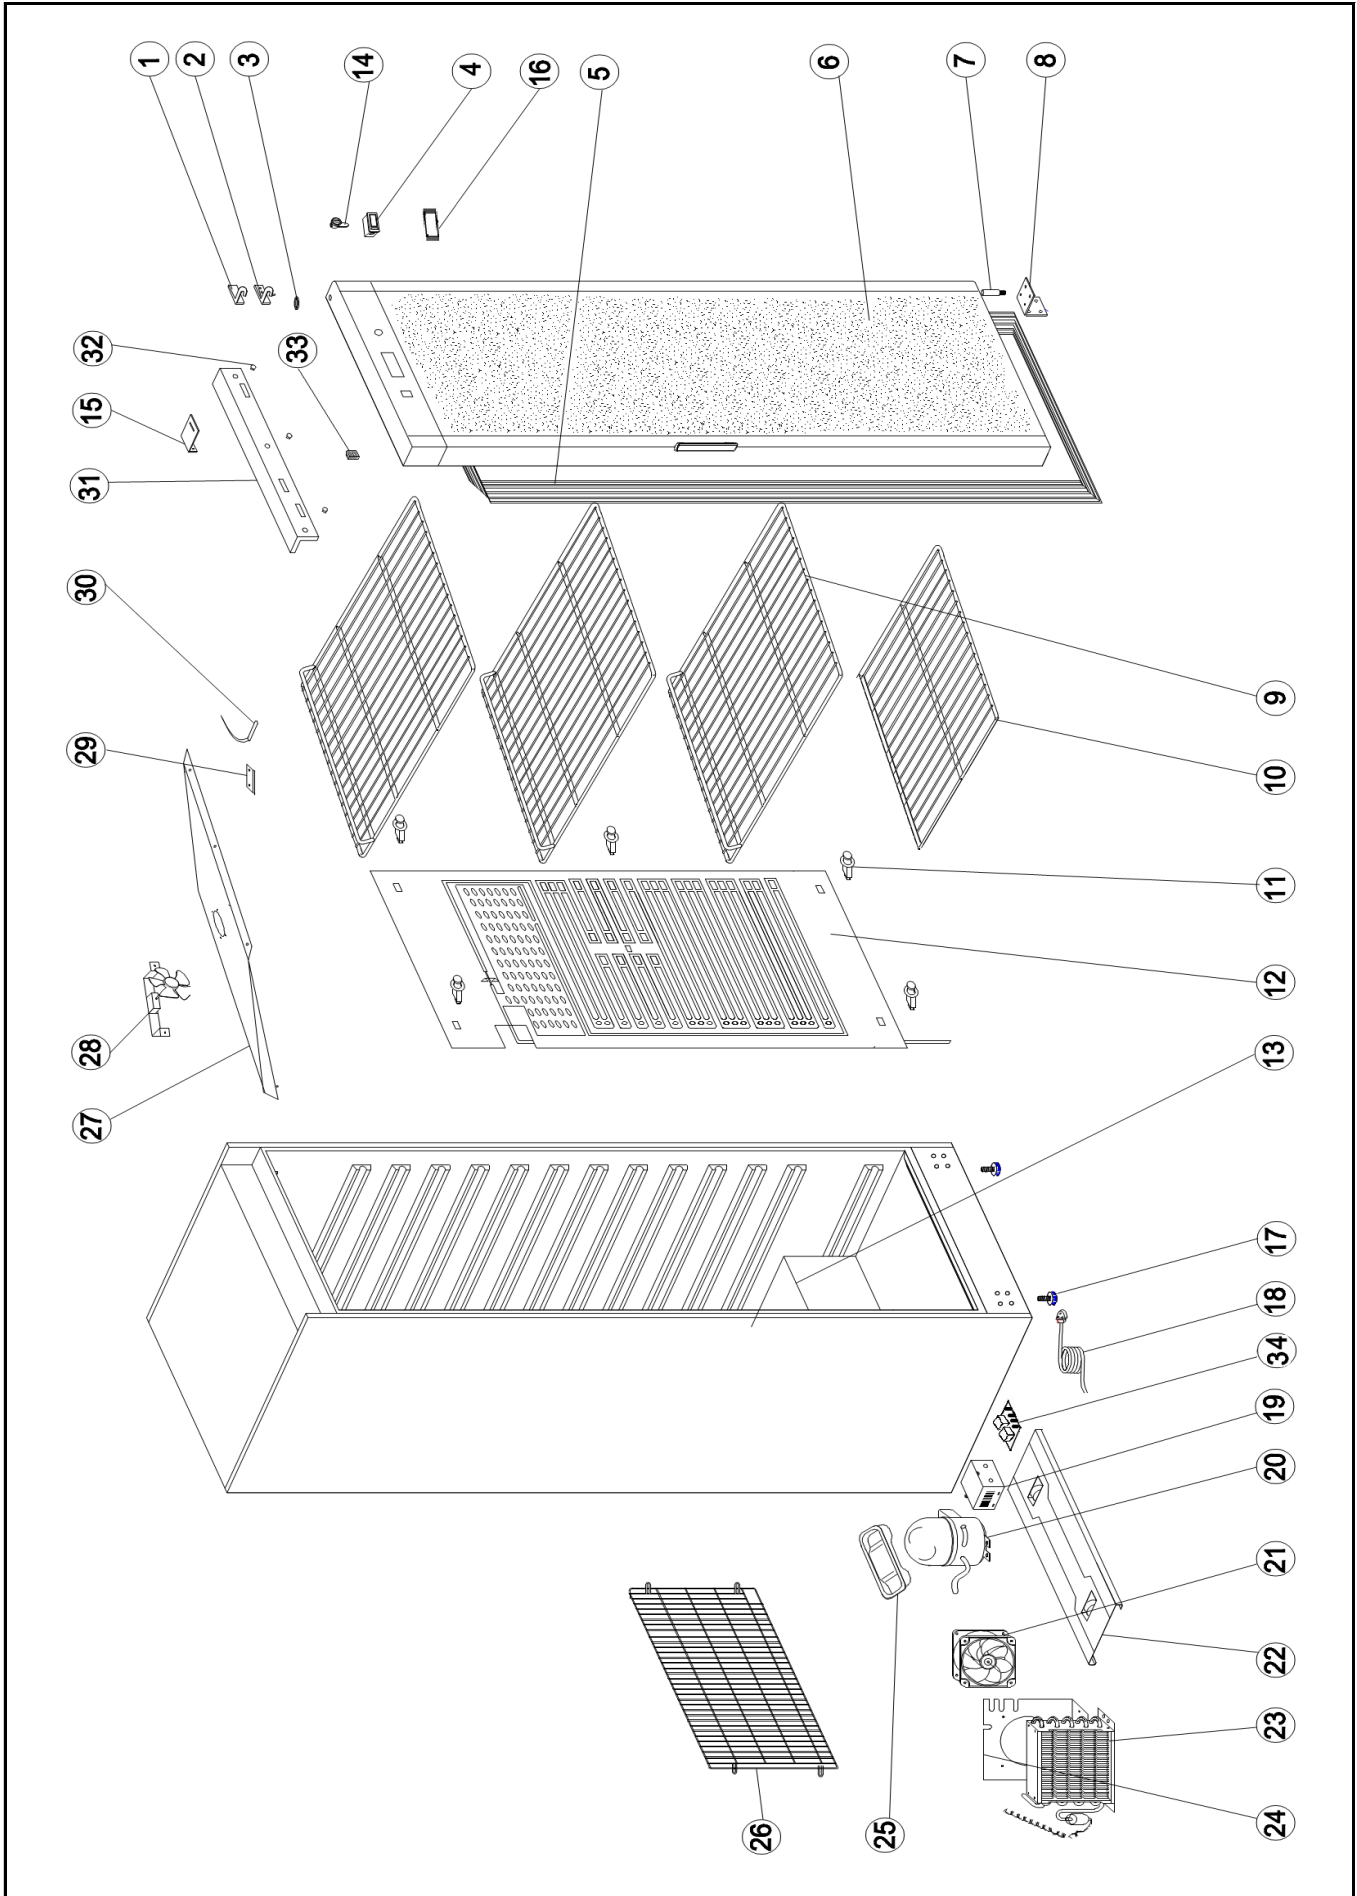

Kühlschrank Edelstahl 360 I

Artikel-Nr.
70621076 (AKD400RGSS)

Explosionszeichnung / Ersatzteile

Bitte bei Ersatzteilbestellung immer Artikelnummer und
Seriennummer mit angeben!

SPARE PART LIST / ESPLOSO AKD200-400-600RG_RGSS