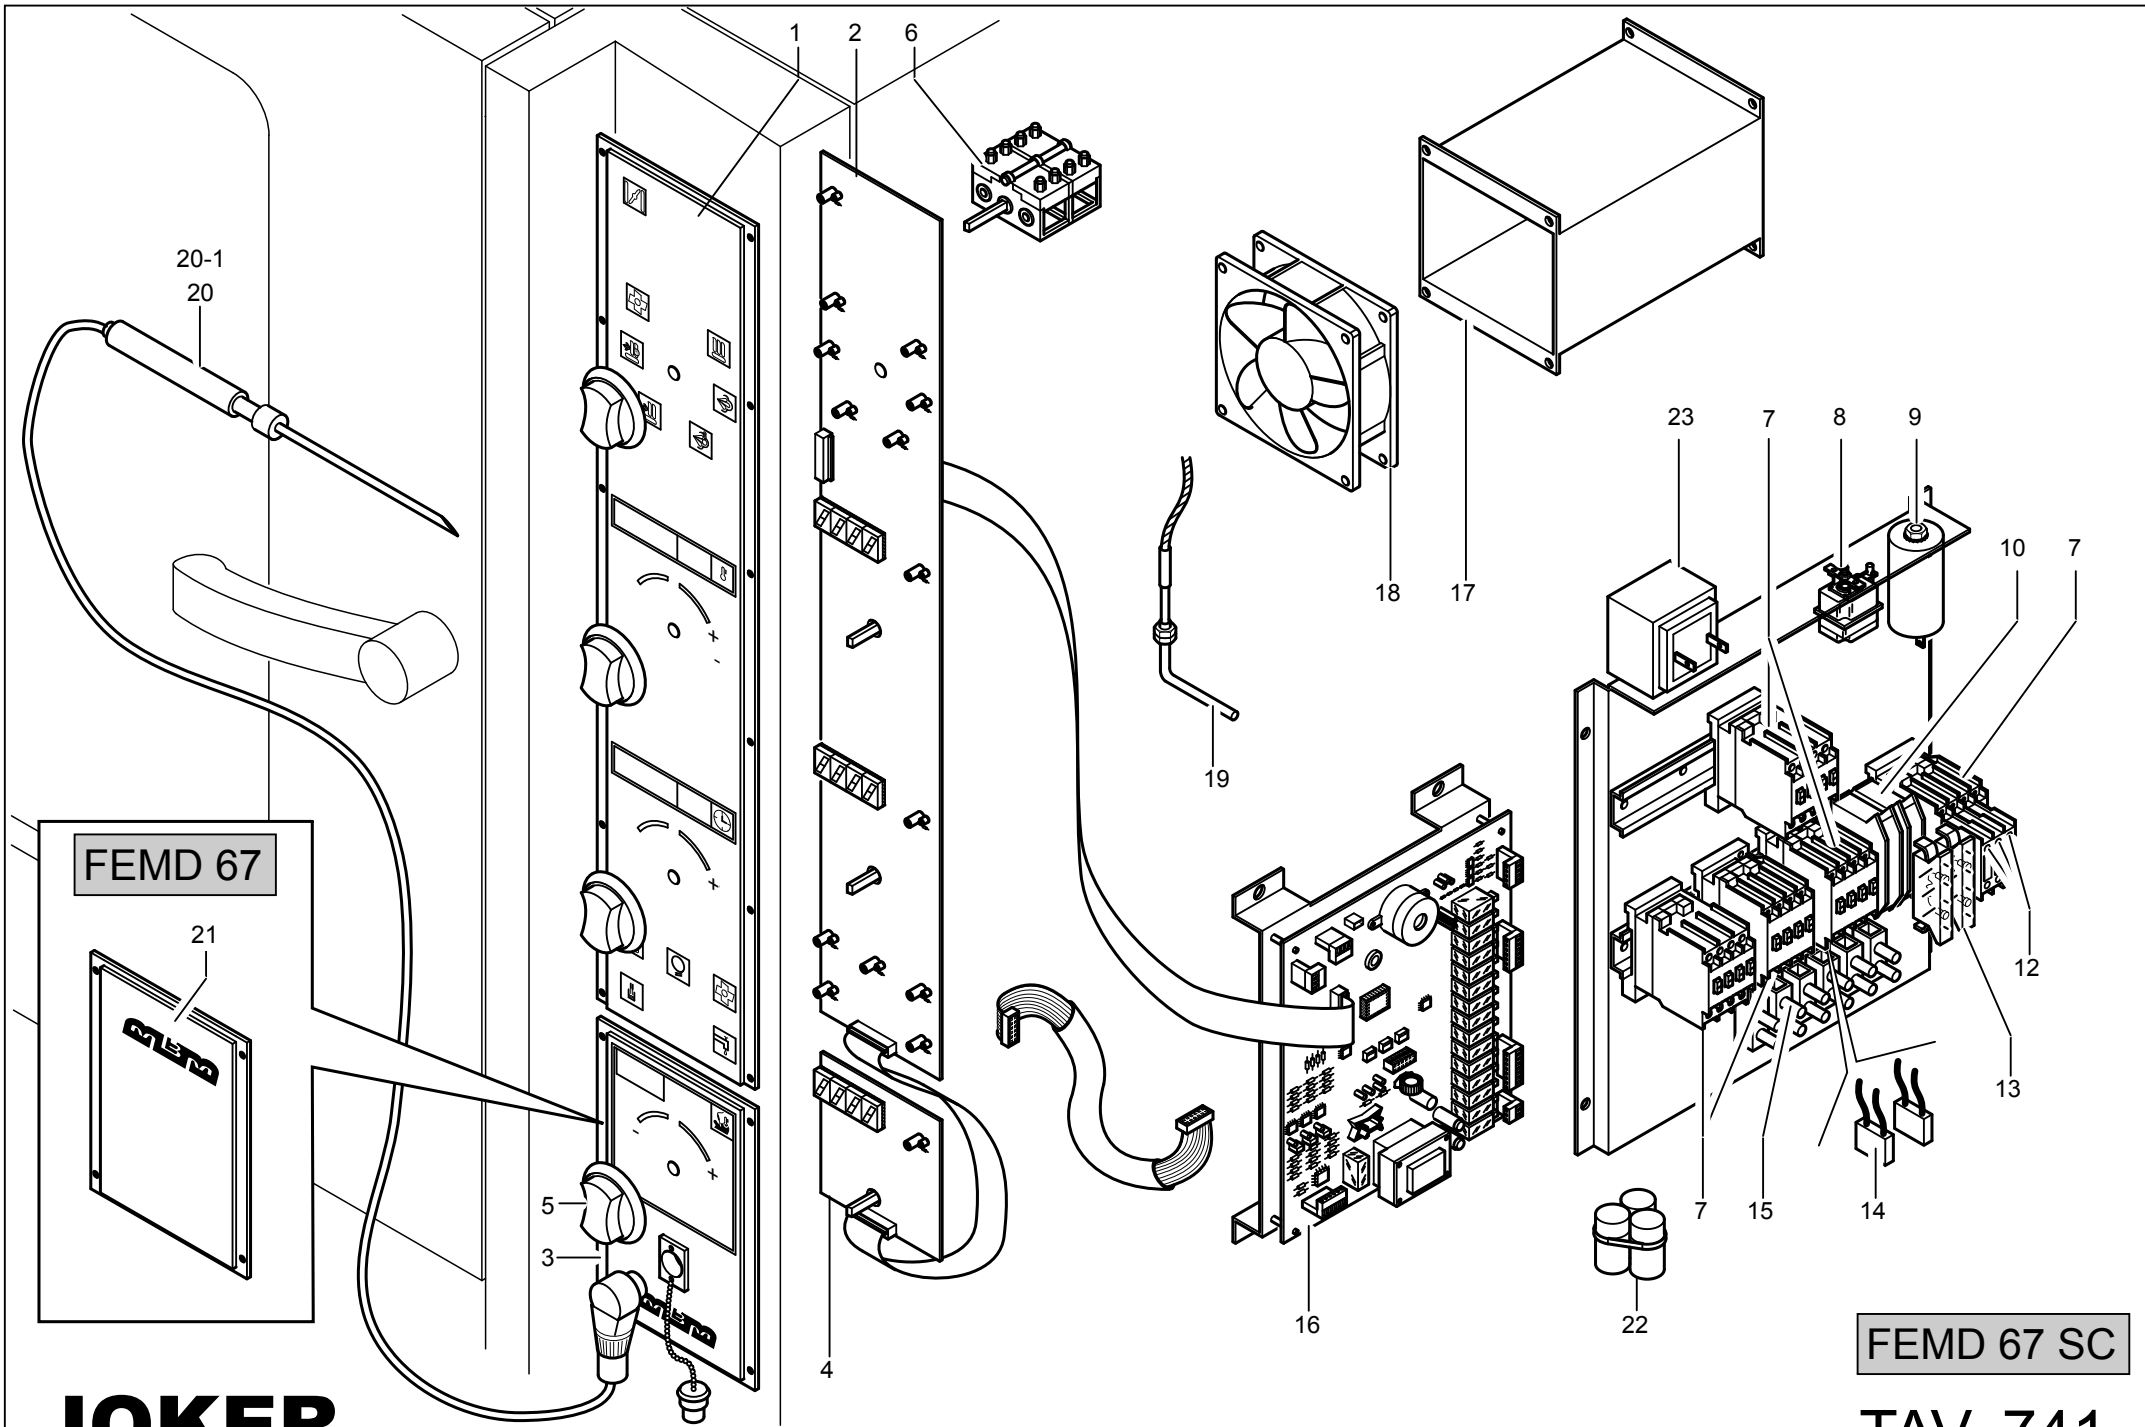

JOKER

FEMD 69

FEMD 67 SC

TAV. 740

FORNI TAV. 740	8	RTFOC00020	CALOTTA UMIDIF.FCV.	ECROU	NUT	MUTTER
FORNI TAV. 740	9	RTCU900018	BICONO D.6 PEL0905	BICONE POUR TUBE Ø 6	BICONE FOR PIPE Ø 6	ZWEIKEGEL Ø 6
FORNI TAV. 740	10	RTFOC00557	INIET.UMIDIF.FCV D.1.5	INJECTEUR HUMIDIFICATEUR	INJECTOR HUMIDIFIER	EINSPRITZER BEFEUCHTER
FORNI TAV. 740	11	RTFOC00473	GIRANTE VENT.6G D.220 P.R. 50HZ	MOBILE 50HZ	IMPELLER 50HZ	LAUFRAD 50HZ
FORNI TAV. 740	12	RTFOC00437	NEBULIZZATORE FGC065	NÉBULISATEUR	DISTRIBUTOR	ZERSTÄUBER
FORNI TAV. 740	1	PAFOC00625	CONV.ARIA FEC065	CONVOYEUR	FAN	VENTILATOR
FORNI TAV. 740	2	RTFOC00408	TU.UMIDIFICATEUR FGC065	HUMIDIFICATEUR	HUMIDIFIER	BEFEUCHTER
FORNI TAV. 740	13	RTFOC00433	RESISTENZA	RESISTANCE	RESISTANCE	WIEDERSTAND
FORNI TAV. 740	14	RTFOC00011	MOTORE	MOTEUR	MOTOR	MOTOR
FORNI TAV. 740	15	RTFOC00626	RACCORDO P/GOMMA FCV 0502001	RACCORD SOUPLE	UNION RUBBER	ANSCHLUSS GUMMI
FORNI TAV. 740	16	GRFOC00274	REGOLATORE DI PRESSIONE + MANOMETRO	REGULATEUR PRESSION + MANOMÈTRE	PRESSURE REGULATOR + MMANOMETER	DRUCKREGLER + SICHERHEITSVENTIL
FORNI TAV. 740	18	RTFOC00120	REGOLATORE DI PORTATA ROSSO 0,25 L/MIN	REGULATEUR DE PORTÉE ROUGE	RED FLOWREGULATOR	ROTE DURCHSTRÖMUNGSREGLER
FORNI TAV. 740	19	RTFOC00749	TU.AL.ACQ.UMIDIF.FGC065	TUYAU HUMIDIFICATEUR	PIPE HUMIDIFIER	ROHR BEFEUCHTER
FORNI TAV. 740	3	RTFOC00334	AT.RAPIDO K1610/TA16/C16X	ATTAQUE RAPIDE	CONNECTION	SCHNELLANSCHLUSS
FORNI TAV. 740	4	RTFOC00174	GRIGLIA PROT.VENT.FCV.INOX	GRILLE DE PROTECTION	GRILL IMPELLER PROTECTION	SCHUTZGITTER SCHORNSTEIN
FORNI TAV. 740	5	RTFOC00613	GRIGLIA LAT.SX FGC065 INOX	GRILLE LATÉRALE GAUCHE	GRILL SIDE LEFT	GRILL SEITE LINKS
FORNI TAV. 740	6	RTFOC00175	GRIGLIA FORNO GN 1/1	GRILLE DU FOUR GN 1/1	GRILL OVEN GN 1/1	GRILL HERD GN 1/1
FORNI TAV. 740	7	RTFOC00612	GRIGLIA LAT.DX FGC065 INOX	GRILLE LATÉRALE DROIT	GRILL SIDE RIGHT	GRILL SEITE RECHTS
FORNI TAV. 740	20	RTFOC00203	ELETTROVALVOLA	SOUPAPE	ELECTRIC VALVE	ELEKTROVENTIL
FORNI TAV. 740	21	RTFOC00726	REGOLATORE DI PORTATA VERDE 0,45 L/MIN	REGULATEUR DE PORTÉE VERTE	GREEN FLOWREGULATOR	GRÜNE DURCHSTRÖMUNGSREGLER
FORNI TAV. 740	22	161508	TUBO GOMMA	TUBE EN CAOUTCHAUC	RUBBER PIPE	ROHR GUMMI
FORNI TAV. 740	23	161210	RAMPA SC.COND.FGMD065/1 INF.	RAMPE DU DÉCHARGEMENT EAU	RAMP WATEROUTLET	RAMPE WASSERABFLUSS
FORNI TAV. 740	24	161533	TU.AB.VAPORI FCVM	TUYAU DÉTACHEMENT VAPEUR	PIPE STEAM	ROHR DAMPF
FORNI TAV. 740	25	RTCU900012	BICONO D.10 G4SF SIT0957010	BICONE D.10	DOUBLE CONE D.10	DOPPELKONUS D.10
FORNI TAV. 740	26	RTCU900013	CALOTTA UMIDIF.FCV.	ECROU	NUT	MUTTER