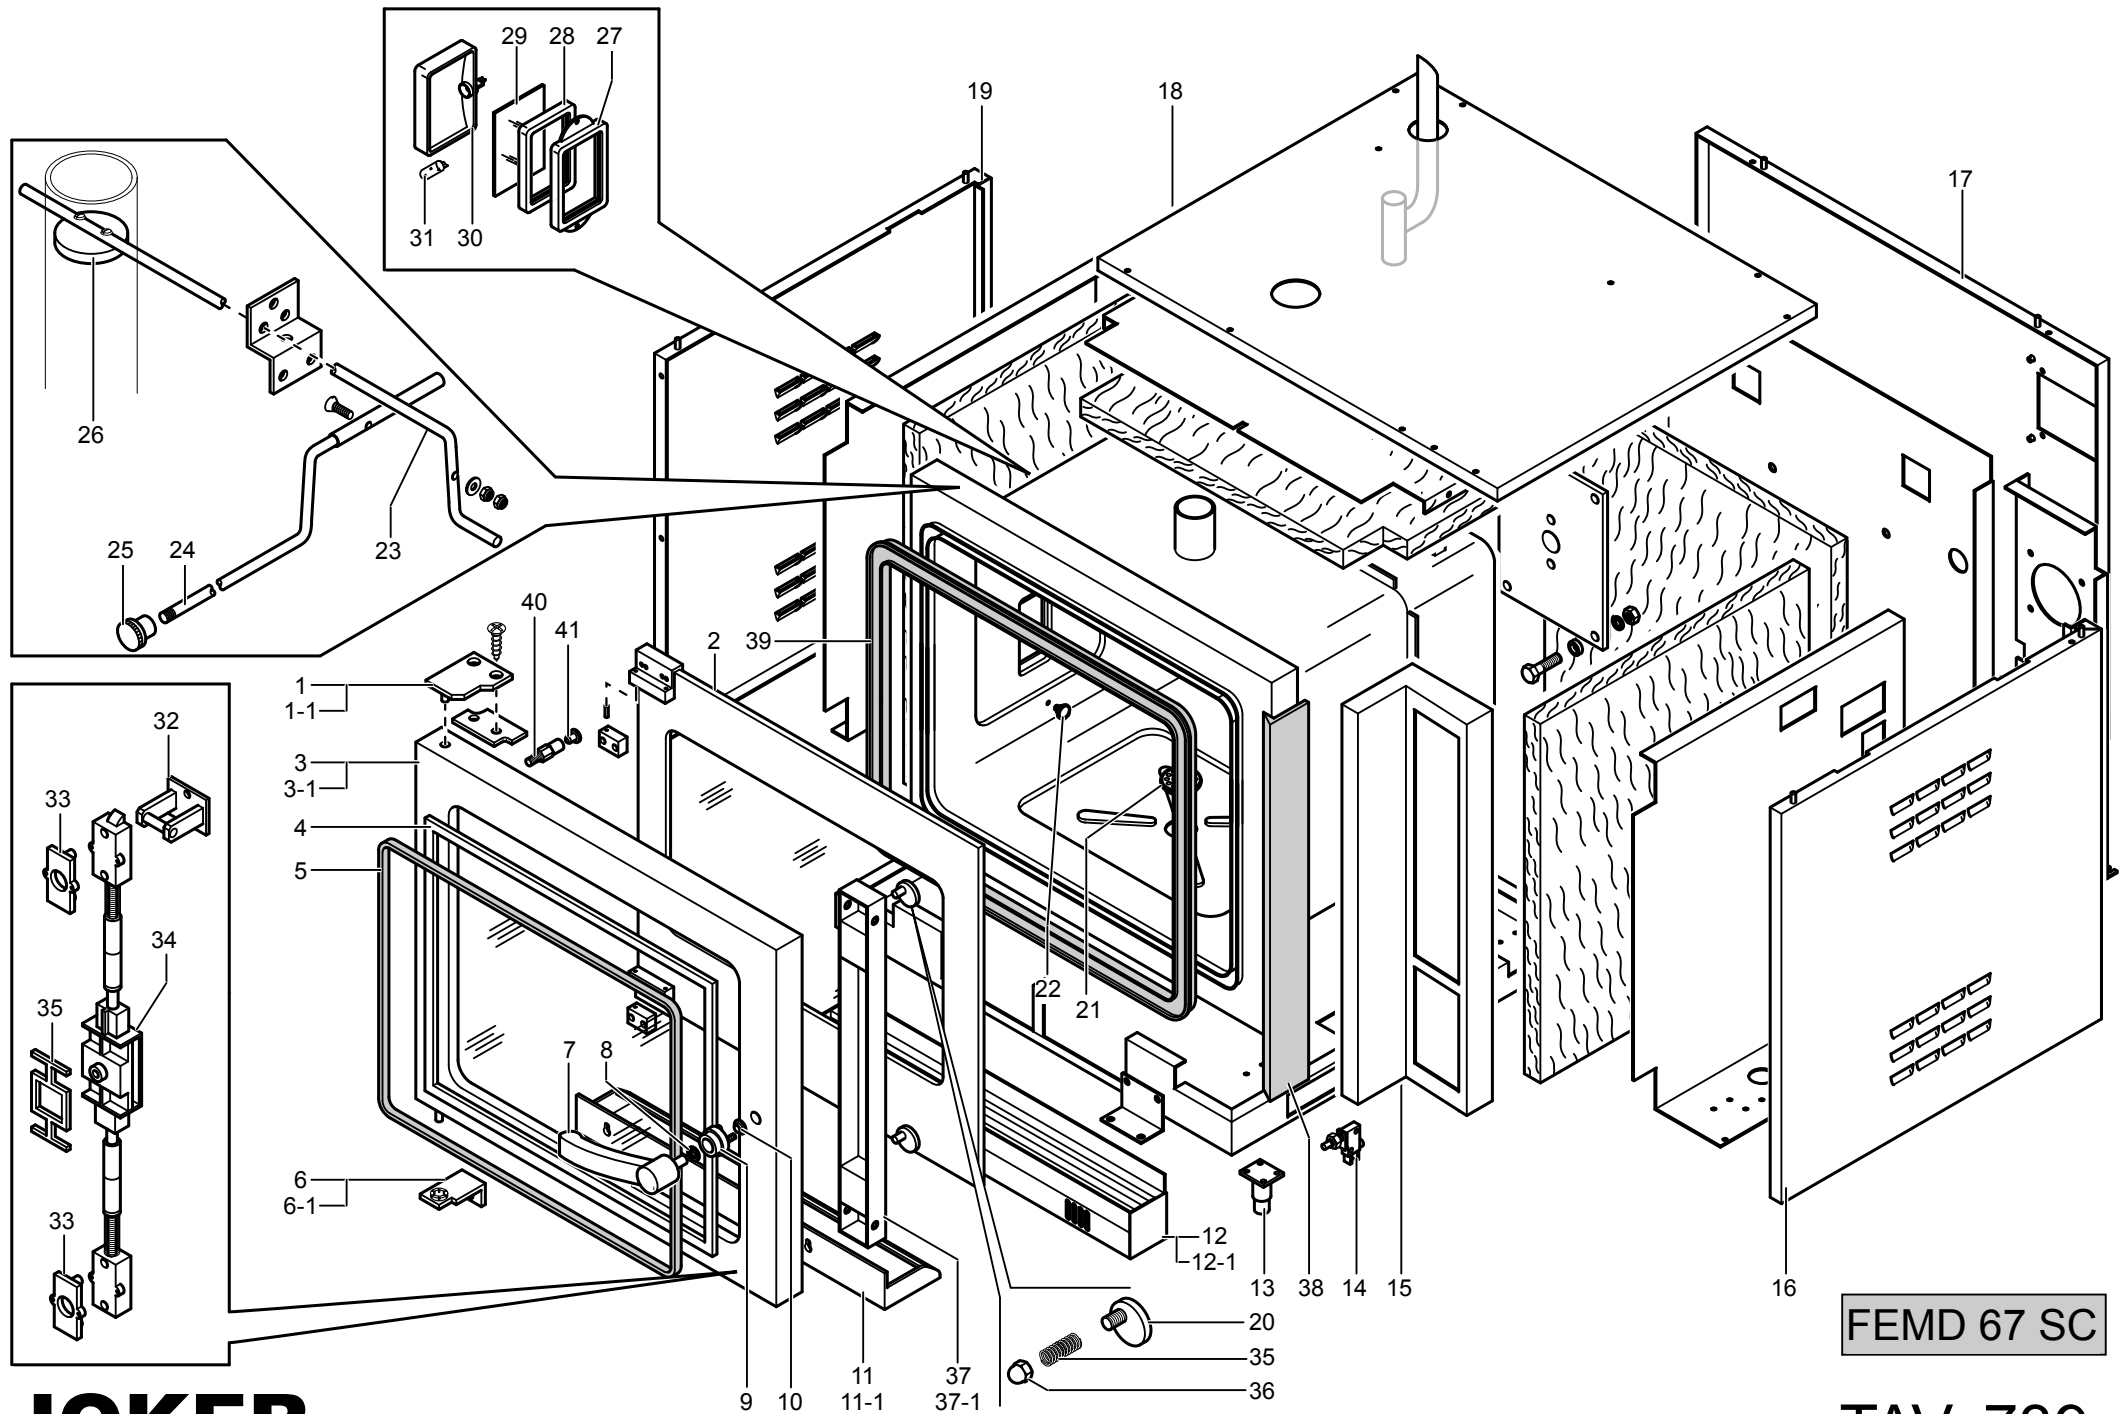

FEMD 67 SC

JOKER

TAV. 739

FORNI TAV. 739	1	GAFOC00030	AS.CERN.SUP.SX P.F.FCV.	CHARNIÈRE SUPÉRIEURE GAUCHE	INGE PIN SUPER.LEFT	TÜRANGEL OBEN LINKS
FORNI TAV. 739	10	RTFOC00337	ANELLO INT.GRADINO MAN.P.F.FCV	ANNEAU INTERIEUR EPAISSEUR	INNER RING	INNENRING
FORNI TAV. 739	11	161598	AS. CASSETTO SX INT. P.F.	GROUPE BASSIN GAUCHE	UNIT DRAWER LEFT	GRUPPE SCHUBLADE LINKE
FORNI TAV. 739	1-1	GAFOC00213	AS.CERN.SUP.DX P.F.FCV	CHARNIÈRE SUPÉRIEURE DROITE	INGE PIN SUP. RIGHT	TÜRANGEL RECHTS
FORNI TAV. 739	11-1	161607	AS. CASSETTO DX INT. P.F.	GROUPE BASSIN DROITE	UNIT DRAWER RIGHT	GRUPPE SCHUBLADE RECHTS
FORNI TAV. 739	12	161131	AS.CASSETTO SX FGC065	BASSIN GAUCHE	TRAY LEFT	SCHUBLADE LINKS
FORNI TAV. 739	12-1	161605	AS.CASSETTO DX FGC065	BASSIN DROITE	TRAY RIGHT	SCHUBLADE RECHTS
FORNI TAV. 739	13	RTFOC00413	PIEDINO+T.OTTAG.FGC065/87,5	PIED	FOOT	FUSS
FORNI TAV. 739	14	RTFOC00711	MICROINT.FCV. RMP UNIPOL.30907	MICRO-INTERRUPTEUR PORTE DU FOUR	MICRO OVEN DOOR	MIKRO OFENTÜR
FORNI TAV. 739	15	GAFOC00242	AS.CRUSCOTTO FGM67	PANNEAU DE CONTRÔLE	CONTROL PANEL	STIRNBRETT
FORNI TAV. 739	16	PAFOC00416	FIANCO DX FGC065	CÔTÉ DROITE	RIGHT SIDE	RECHTE SEITE
FORNI TAV. 739	17	PAFOC00690	POSTERIORE INOX FEMD67	ARRIÈRE EXT.	POSTERIOUR EXT.	HINTEN AUSSEN
FORNI TAV. 739	18	161200	AS.COPERCHIO FEC065	COUVERCLE EXT.	COVER EXT.	ABDECKUNG
FORNI TAV. 739	19	PAFOC00418	FIANCO SX FGC065	CÔTÉ GAUCHE	LEFT SIDE	LINKE SEITE
FORNI TAV. 739	2	161509	GR. VETRO INT. SX/DX	GROUPE VERRE INTERIEUR GAUCHE/DROITE	INNER UNIT GLASS LEFT/RIGHT	GRUPPE INNENGLAS RECHTS/LINKE
FORNI TAV. 739	20	161502	AS. GHIERA BLOCCO VETRO	GROUPE BAGUE BLOCCO VERRE	UNIT LUCKING GLASS NUT	GRUPPE GEFESTIGUNGSMUTTER GLAS
FORNI TAV. 739	21	GAFOC00027	AS.C/FORO CASS.FCV.	COUVRE TROU	PLUG	LOCHABDECKUNGSPROPFFEN
FORNI TAV. 739	22	RTFOC00555	AT.GRIGLIA LAT.F.FCV	ATTAQUE GRILLE LATÉRALE	GRILL CONNECTION SIDE	GRILLAUFPLAGE SEITE
FORNI TAV. 739	23	RTFOC00476	ASTA TRAS.SCA.COND.FEC060/1NIC	BARRE TRANSVERSAL	ROD TRANSVERS.	STAB
FORNI TAV. 739	24	RTFOC00412	ASTA ANT.SCA.COND.FGC065 NICH.	BARRE ANTÉRIEUR	ROD ANTERIOUR	STAB VORNE
FORNI TAV. 739	25	161660	MANOP.COND.FCV.TURCH.EKK25B	BOUTON	KNOB	DREHGRIF
FORNI TAV. 739	26	PAFOC00680	DISCO INF.SCARICO COND.FEMD100	DISQUE INFÉRIEUR DÉCHARGÉ	DISC INFER. OUTLET	SCHEIBE UNTEN AUSGANG
FORNI TAV. 739	27	RTFOC00382	*CORNICHE FIS.VETRO P/LAMP.FCV	CADRE DU PORTELAMPE	MOULDING P/LAMP	UMRAHMUNG P/LAMPE
FORNI TAV. 739	28	161283	GUARNIZIONE P/LAMPADA	GARNITURE DU PORTELAMPE	GASKET P/LAMP	DICHTUNG P/LAMPE
FORNI TAV. 739	29	RTFOC00201	*VETRO P/LAMPADA FCV.	VERRE DU PORTELAMPE	GLASS P/LAMP	GLAS P/LAMPE
FORNI TAV. 739	3	161155	AS.PORTA F.SX FGC065/1	PORTE DU FOUR GAUCHE	OVEN DOOR LEFT	OFENTÜR LINKS
FORNI TAV. 739	30	161281	PORTA LAMPADA	PORTELAMPE	DOOR LAMP	PORTA LAMPE
FORNI TAV. 739	31	161282	LAMPADA	LAMPE	LAMP	LAMPE
FORNI TAV. 739	3-1	161613	AS.PORTA F.DX FGC065/1	PORTE DU FOUR DROITE	OVEN DOOR RIGHT	OFENTÜR RECHTS
FORNI TAV. 739	32	RTFOC00009	GANCIO	CROCHET	HOOK	HAKEN
FORNI TAV. 739	33	RTFOC00005	ZOCOLO ESTERNO	GODET EXTÉRIEUR	OUTWARD BASE	SOCKEL AUSSEN
FORNI TAV. 739	34	GAFOC00005	SERRATURA	SERRURE	LOCK	SCHLOSS
FORNI TAV. 739	35	RTFOC00057	ZOCOLO CENTRALE	GODET CENTRAL	CENTRAL BASE	SOCKEL ZENTRAL
FORNI TAV. 739	35	161513	MOLLA FERMO GHIERA	RESSORT DE LA SERRURE DU VIROLE	FERRULE LOCK SPRING	FEDER DES MUTTER-SCHLOSSES
FORNI TAV. 739	36	RTMIN00114	DADO CECO M6	ECROU	NUT	MUTTER
FORNI TAV. 739	37	161580	AS. PROTEZIONE SERRATURA DX	GROUPE PROTECTION SERRURE DROITE	UNIT RIGHT LOCK PROTECTION	GRUPPE SHUTZSCHLOSS RECHTZ
FORNI TAV. 739	37-1	161150	AS. PROTEZIONE SERRATURA SX	GROUPE PROTECTION SERRURE GAUCHE	UNIT LEFT LOCK PROTECTION	GRUPPE SHUTZSCHLOSS LINKE
FORNI TAV. 739	38	161411	GUARNIZIONE CRUSCOTTO	GARNITURE PANNEAU DE CONTRÔLE	CONTROL PANEL GASKET	DICHTUNGSTIRNBRETT
FORNI TAV. 739	39	RTFOC00723	GUARNIZIONE FACCIATA	GARNITURE DEVANTURE	GASKET FACE	DICHTUNG OFENVORDERWAND
FORNI TAV. 739	4	161171	VETRO ESTERNO SX/DX	VERRE EXTER GAUCHE/DROITE	EXTERNAL GASKET LEFT/RIGHT	EXTERNER GLAS RECHTS/LINKE
FORNI TAV. 739	40	161494	DISTANZIALE VETRO	ENTRTOISE VERRE	GLASS SPACER	DISTANZSTÜCK GLAS
FORNI TAV. 739	41	161477	GOMMINO PORTA FORNO	BOUCHON DE LA PORTE	DOOR RUBBER CAP	TÜRGUMMI
FORNI TAV. 739	5	161487	GUARNIZIONE VETRO ESTERNO	GARNITURE VERRE EXTÉR.	EXTERNAL GASKET GLASS	EXTERNER GLASDICHTUNG
FORNI TAV. 739	6	PAFOC00583	CERN.INF.P.F.DX FCV	CHARNIÈRE INFÉRIEUR DROITE PORTE DU FOUR	INGE PIN INF. RIGHT	TÜRANGEL INF. RECHTS
FORNI TAV. 739	6-1	161387	CERN.INF.P.F.SX FCV	CHARNIÈRE INFÉRIEUR GAUCHE PORTE DU FOUR	INGE PIN INFER.LEFT	TÜRANGEL UNTENLINKS
FORNI TAV. 739	7	160912	MANIGLIA P.F.	POIGNÉE	HANDLE	HANDGRIF
FORNI TAV. 739	8	RTFOC00338	ANELLO EST.MAN.P.F.FCV.	ANNEAU EXT. POIGNÉE PORTE DU FOUR	OUTWARD RING OVEN DOOR HANDLE	HANDGRIF
FORNI TAV. 739	9	160911	BASETTA MANIGLIA	EPAISSEUR POIGNÉE	HANDLE	HANDGRIF