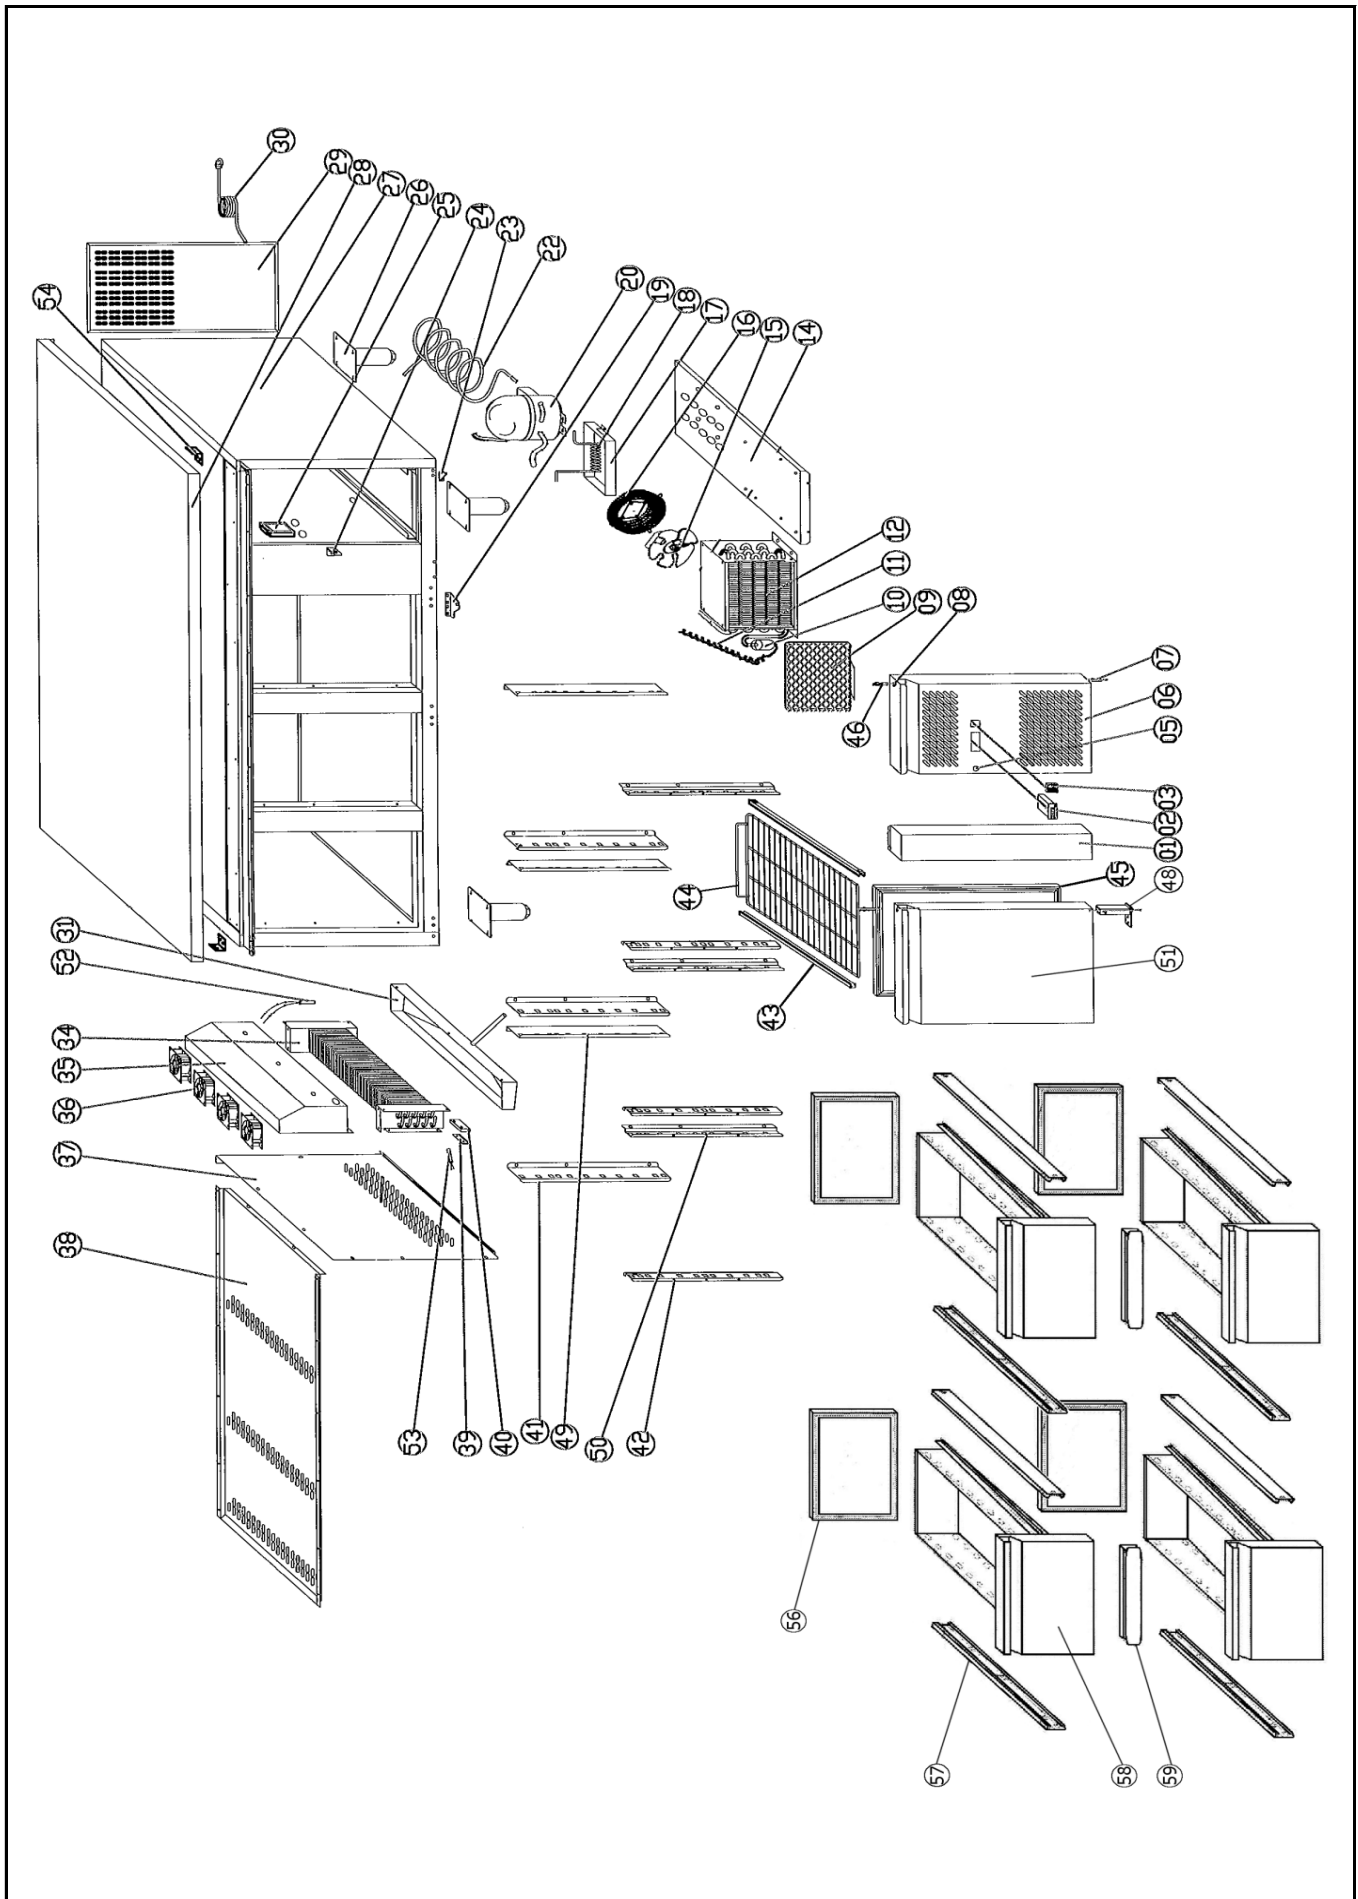

Kühltisch

Artikel-Nr.
70613042 (AK3100-4DTNX)

Explosionszeichnung / Ersatzteile

Bitte bei Ersatzteilbestellung immer Artikelnummer und
Seriennummer mit angeben!

SPARE PART LIST / ESPLOSO AK3100-12TN

SPARE PART LIST / ESPLOSO AK3100-12TN

REF.	CODE CODICE	DESCRIPTION	DESCRIZIONE	PRICE PREZZO
1	R01170	Fidex front panel	Pannello intercapedine	
2	R00084	Digital controller AK3100TN	Centralina AK3100TN	
3	R00086	Main switch	Interruttore	
5	R00821	Lock	Serratura	
6	R00090	Front panel AK3100TN	Pannello frontale AK3100TN	
8	R00148	Hinge bushing	Boccola cerniera sup.	
10	R00101	Filter drier	Filtro asciugatore	
12	R00047	Condenser	Condensatore	
15	R00054	Condenser fan	Ventola condensatore	
19	R00099	Down hinge right	Cerniera inf. Dx	
20	R00076	Compressor AK3100TN	Compressore AK3100TN	
26	R00382	Foot	Piede	
28	R01047	Top	Top	
29	R00980	Unit room cover	Pannello post. vano tecnico	
30	R01252	Electric cable	Cavo elettrico	
31	R00838	Evaporator water pan	Vaschetta scarico evaporatore	
34	R00070	Evaporator AK3100TN	Evaporatore AK3100TN	
35	R01632	Fan support	Supporto ventole	
36	R00051	Evaporator fan	Ventola evaporatore	
39	R01560	Probe bracket	Staffa sonda	
40				
43	400800000	Pair of guides GDS11	Coppia guide GDS11	
44	400740000	Shelf SHE11	Griglia SHE11	
45	R00057	Gasket	Guarnizione	
46	R00096	Top hinge axis	Perno cerniera	
48	R00083	Door spring	Molla porta	
51	R00278	Right door	Porta dx	
52	R00213	Probe	Sonda	
53	R00213	Probe	Sonda	
56	R00063	Gasket	Guarnizione	
57	R00275	Pair of guides (C - type)	Coppia guide cassetto (tipo "C")	
57	R01299	Pair of guides (F - type)	Coppia guide cassetto (tipo "F")	
58		Drawer (tipo "C")	Cassetto (tipo "C")	
58		Drawer (tipo "F")	Cassetto (tipo "F")	
59	R00276	Bridge	Ponte	