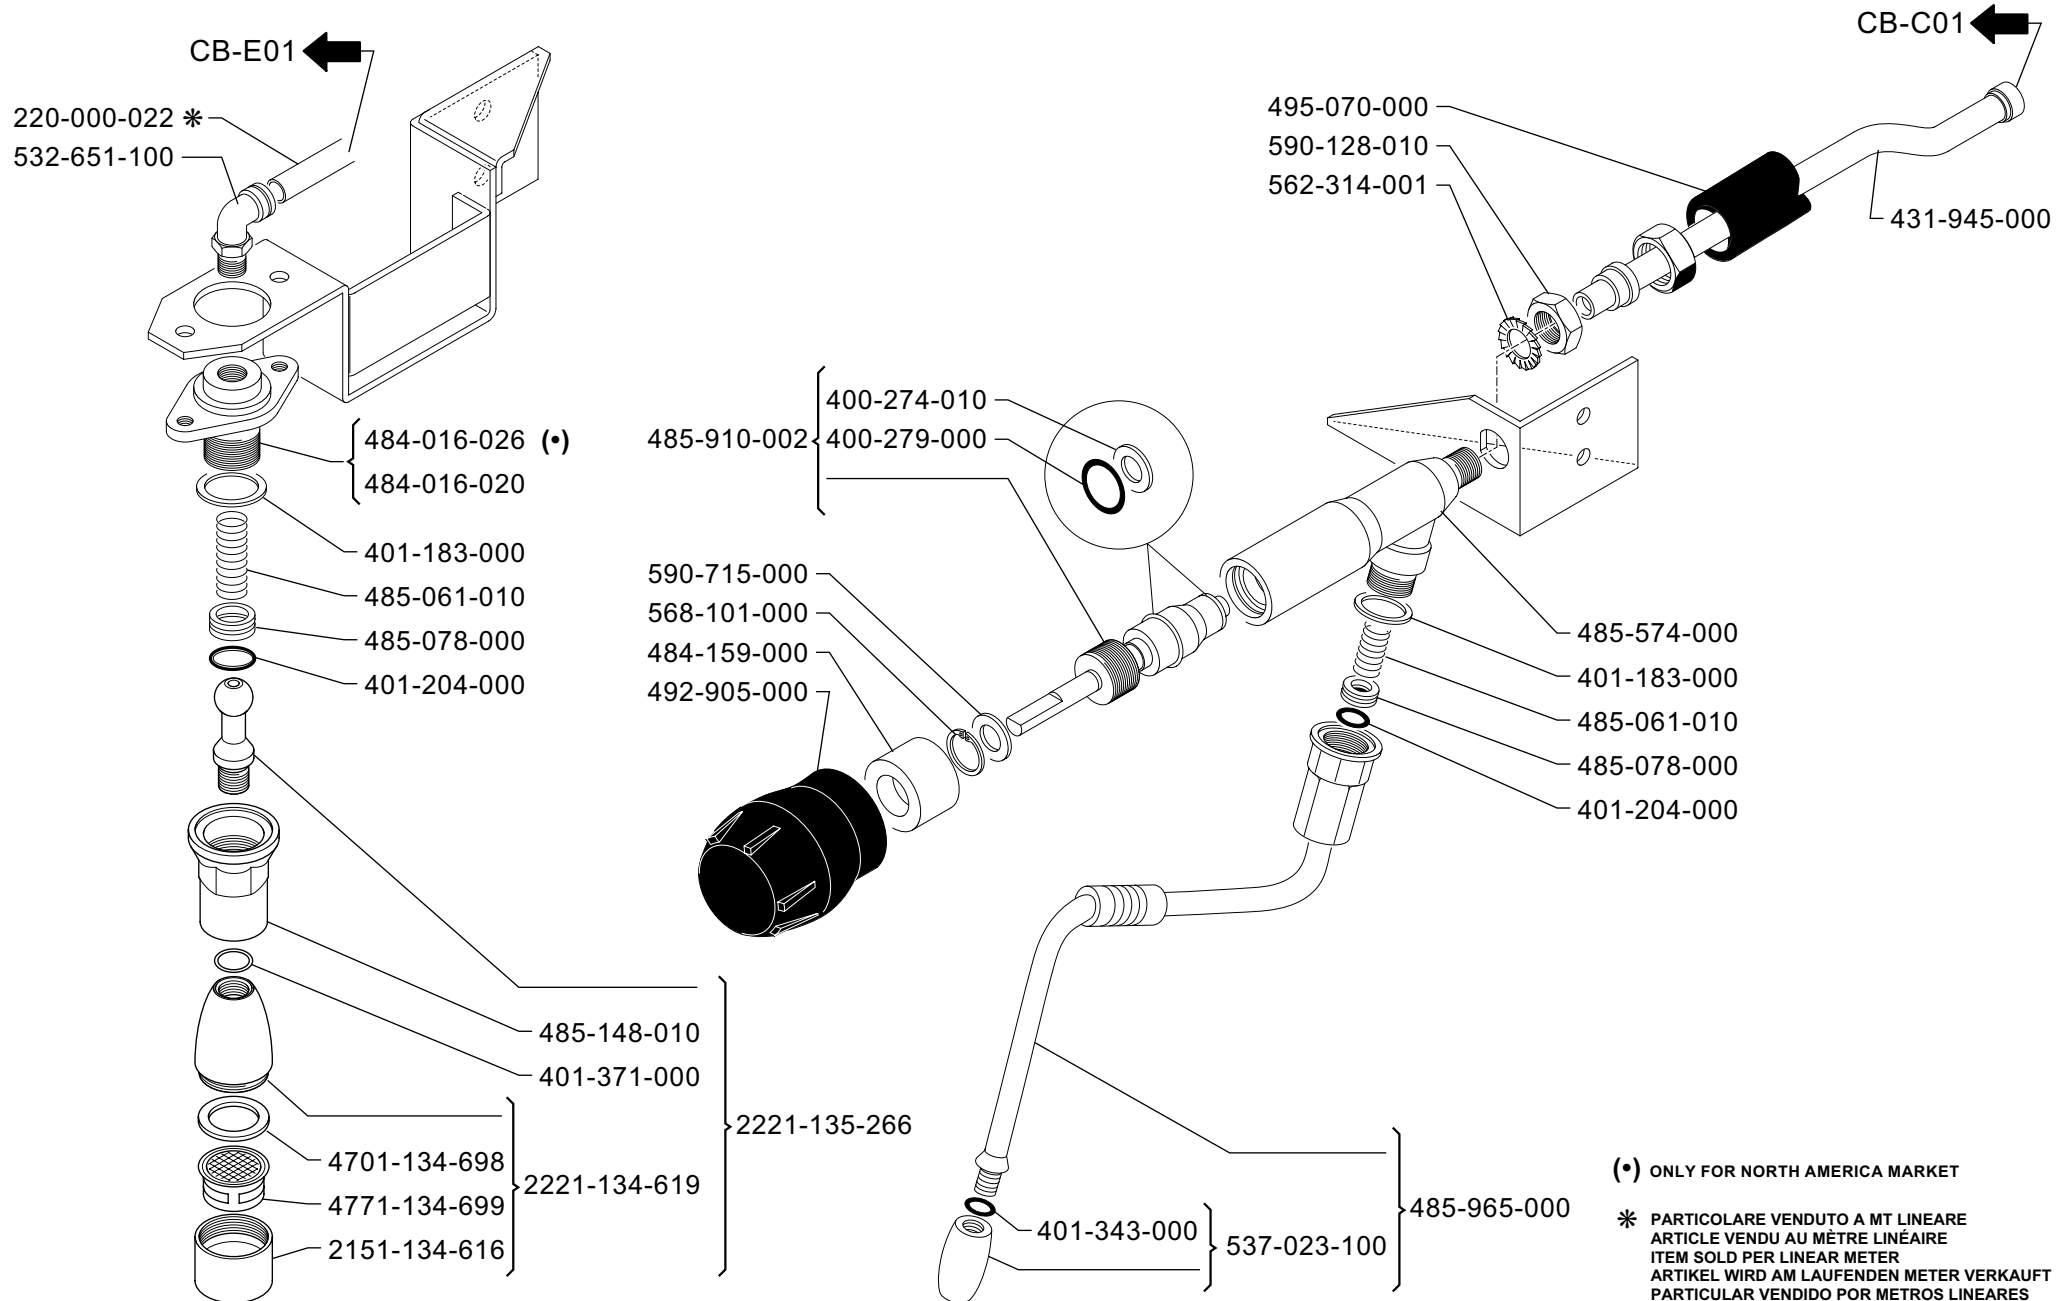

(*) ONLY FOR NORTH AMERICA MARKET

* PARTICOLARE VENDUTO A MT LINEARE
ARTICLE VENDU AU MÈTRE LINÉAIRE
ITEM SOLD PER LINEAR METER
ARTIKEL WIRD AM LAUFENDEN METER VERKAUFT
PARTICULAR VENDIDO POR METROS LINEARES
PEÇA VENDIDA POR METRO LINEAR

GRIFO DE AGUA Y VAPOR
TORNEIRA ÁGUA E VAPOR

WATER AND STEAM TAPS
WASSER-UND DAMPF-HÄHNE

RUBINETTI ACQUA E VAPORE
ROBINETS EAU ET VAPEUR

ED.
AUSGABE 04-05

TAB. CB-D02