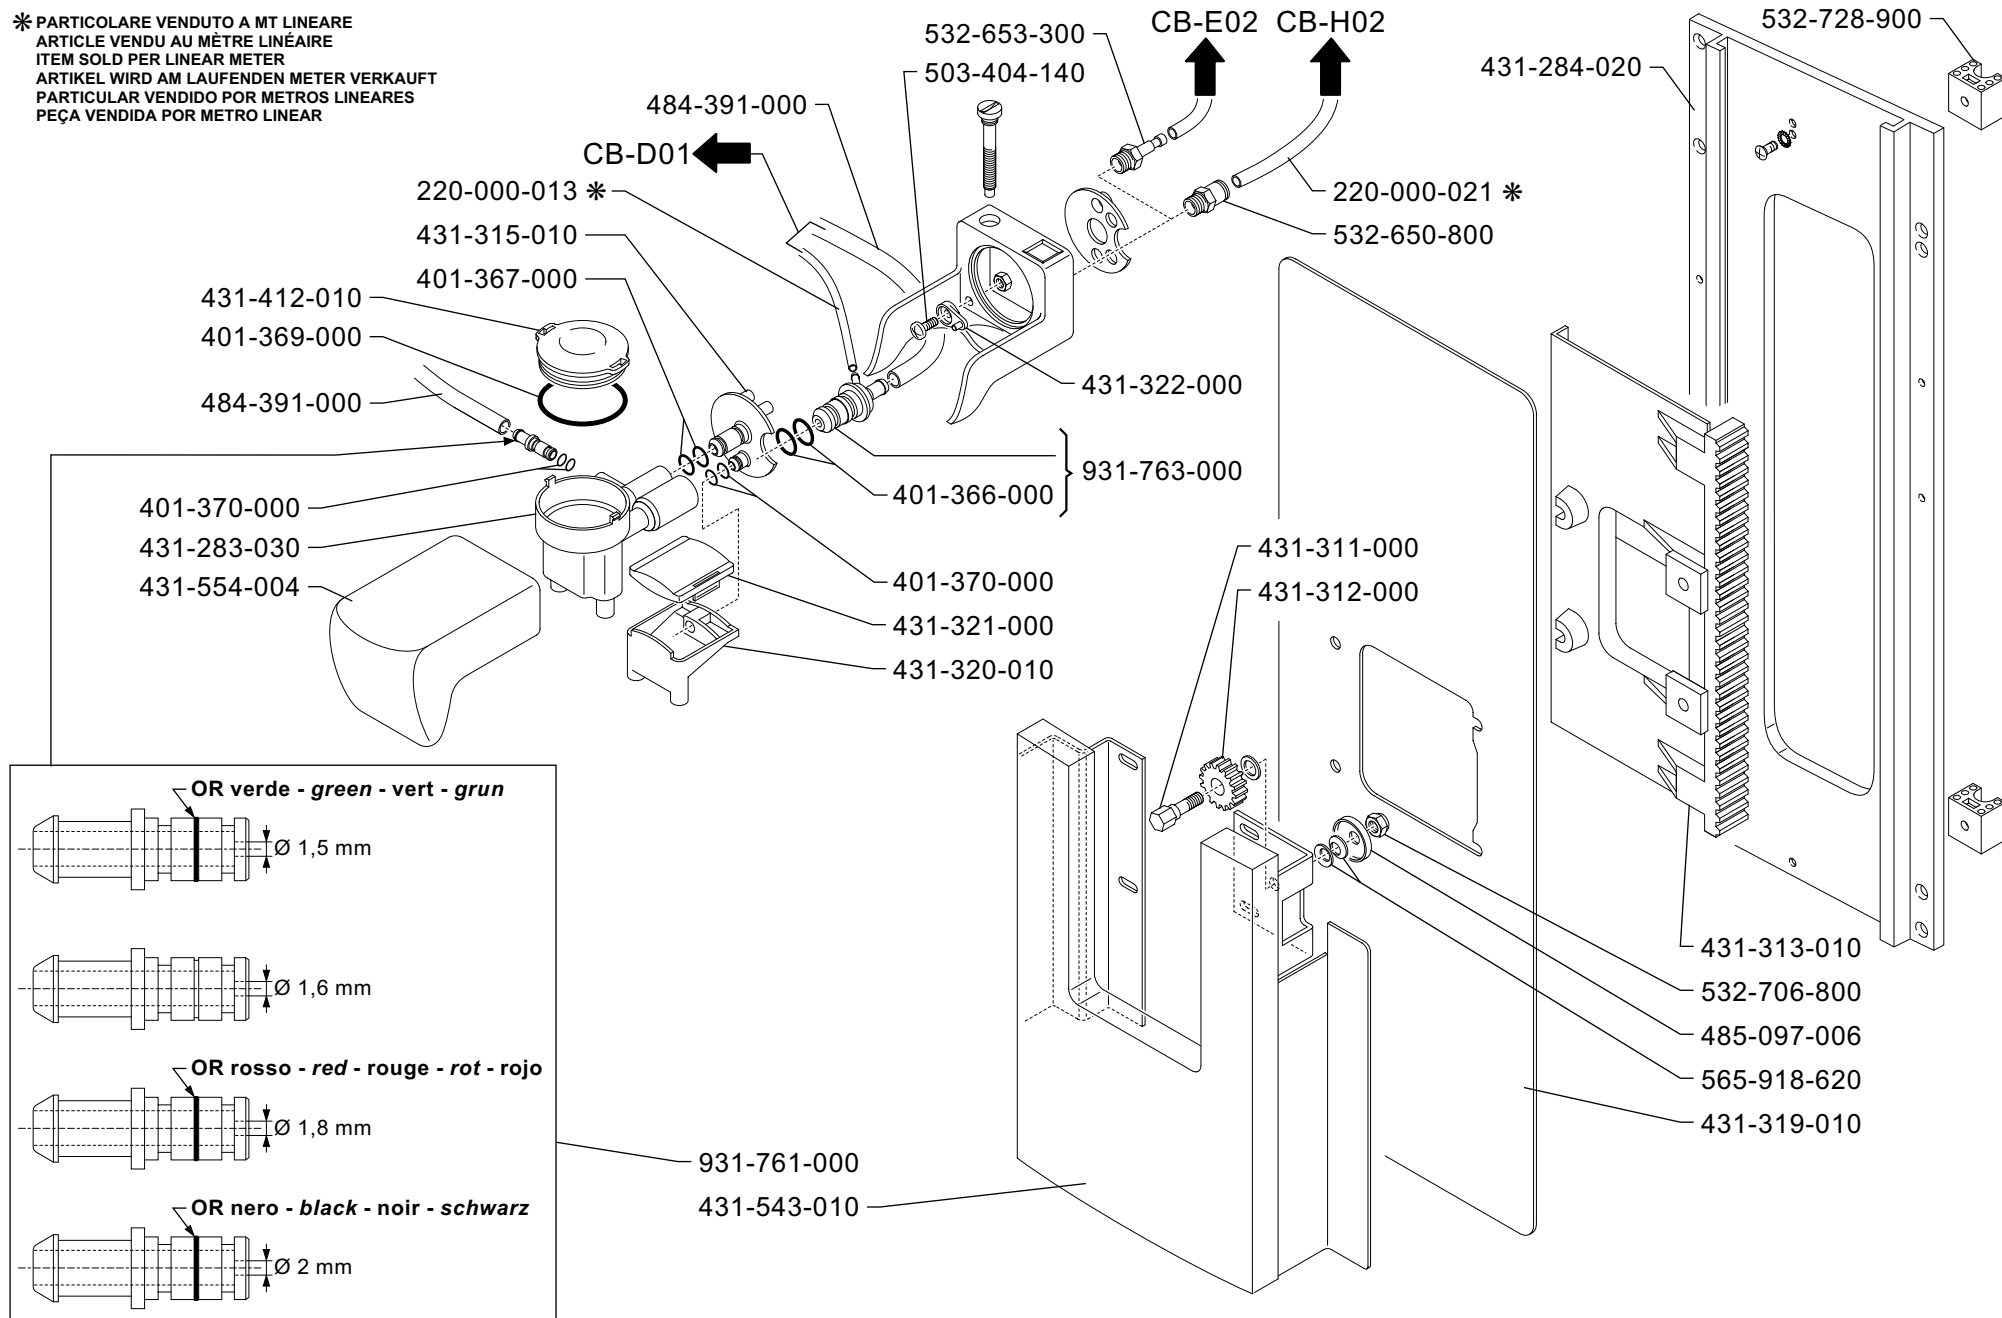

AGUA ANADIDA  
*AGUA ADICIONADA*

WATER AFTER  
*ZUSATZWASSER*

ACQUA AGGIUNTA  
*EAU AJOUTÉE*

ED. AUSGABE 11-07

TAB. CB-E02

\* PARTICOLARE VENDUTO A MT LINEARE  
ARTICLE VENDU AU MÈTRE LINÉAIRE  
ITEM SOLD PER LINEAR METER  
ARTIKEL WIRD AM LAUFENDEN METER VERKAUFT  
PARTICULAR VENDIDO POR METROS LINEARES  
PEÇA VENDIDA POR METRO LINEAR