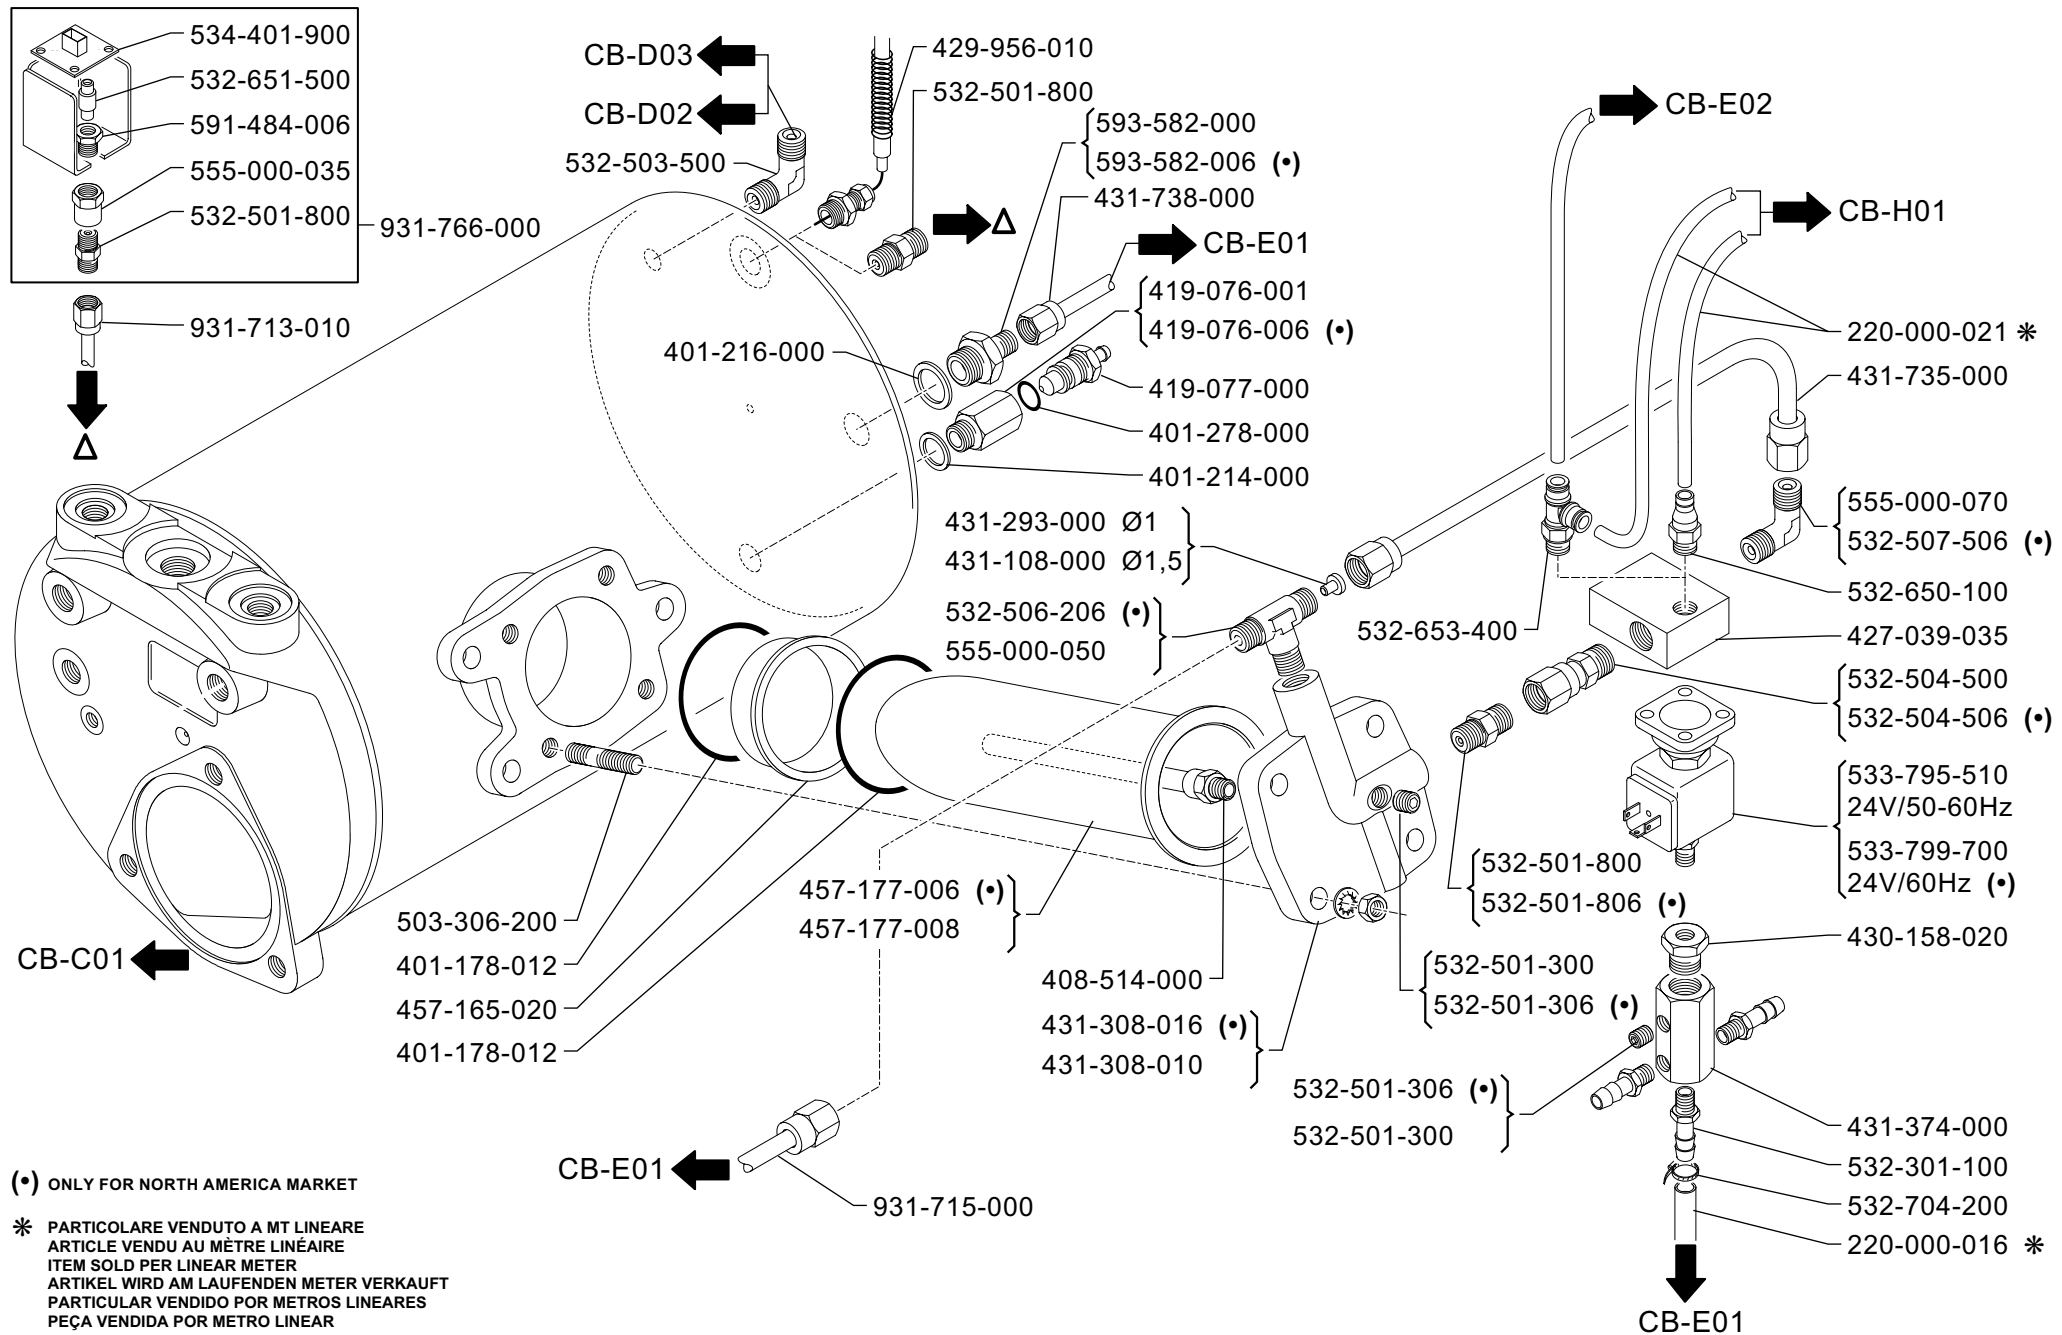

# M2 PROGRAM

CARROCERIA  
ESTRUTURA

COACHWORK  
KAROSSERIE

CARROZZERIA  
CARROSSERIE

(●) ONLY FOR NORTH AMERICA MARKET

ED.  
AUSGABE 02-06

TAB. CB-B07

530-115-100 F 6,3A