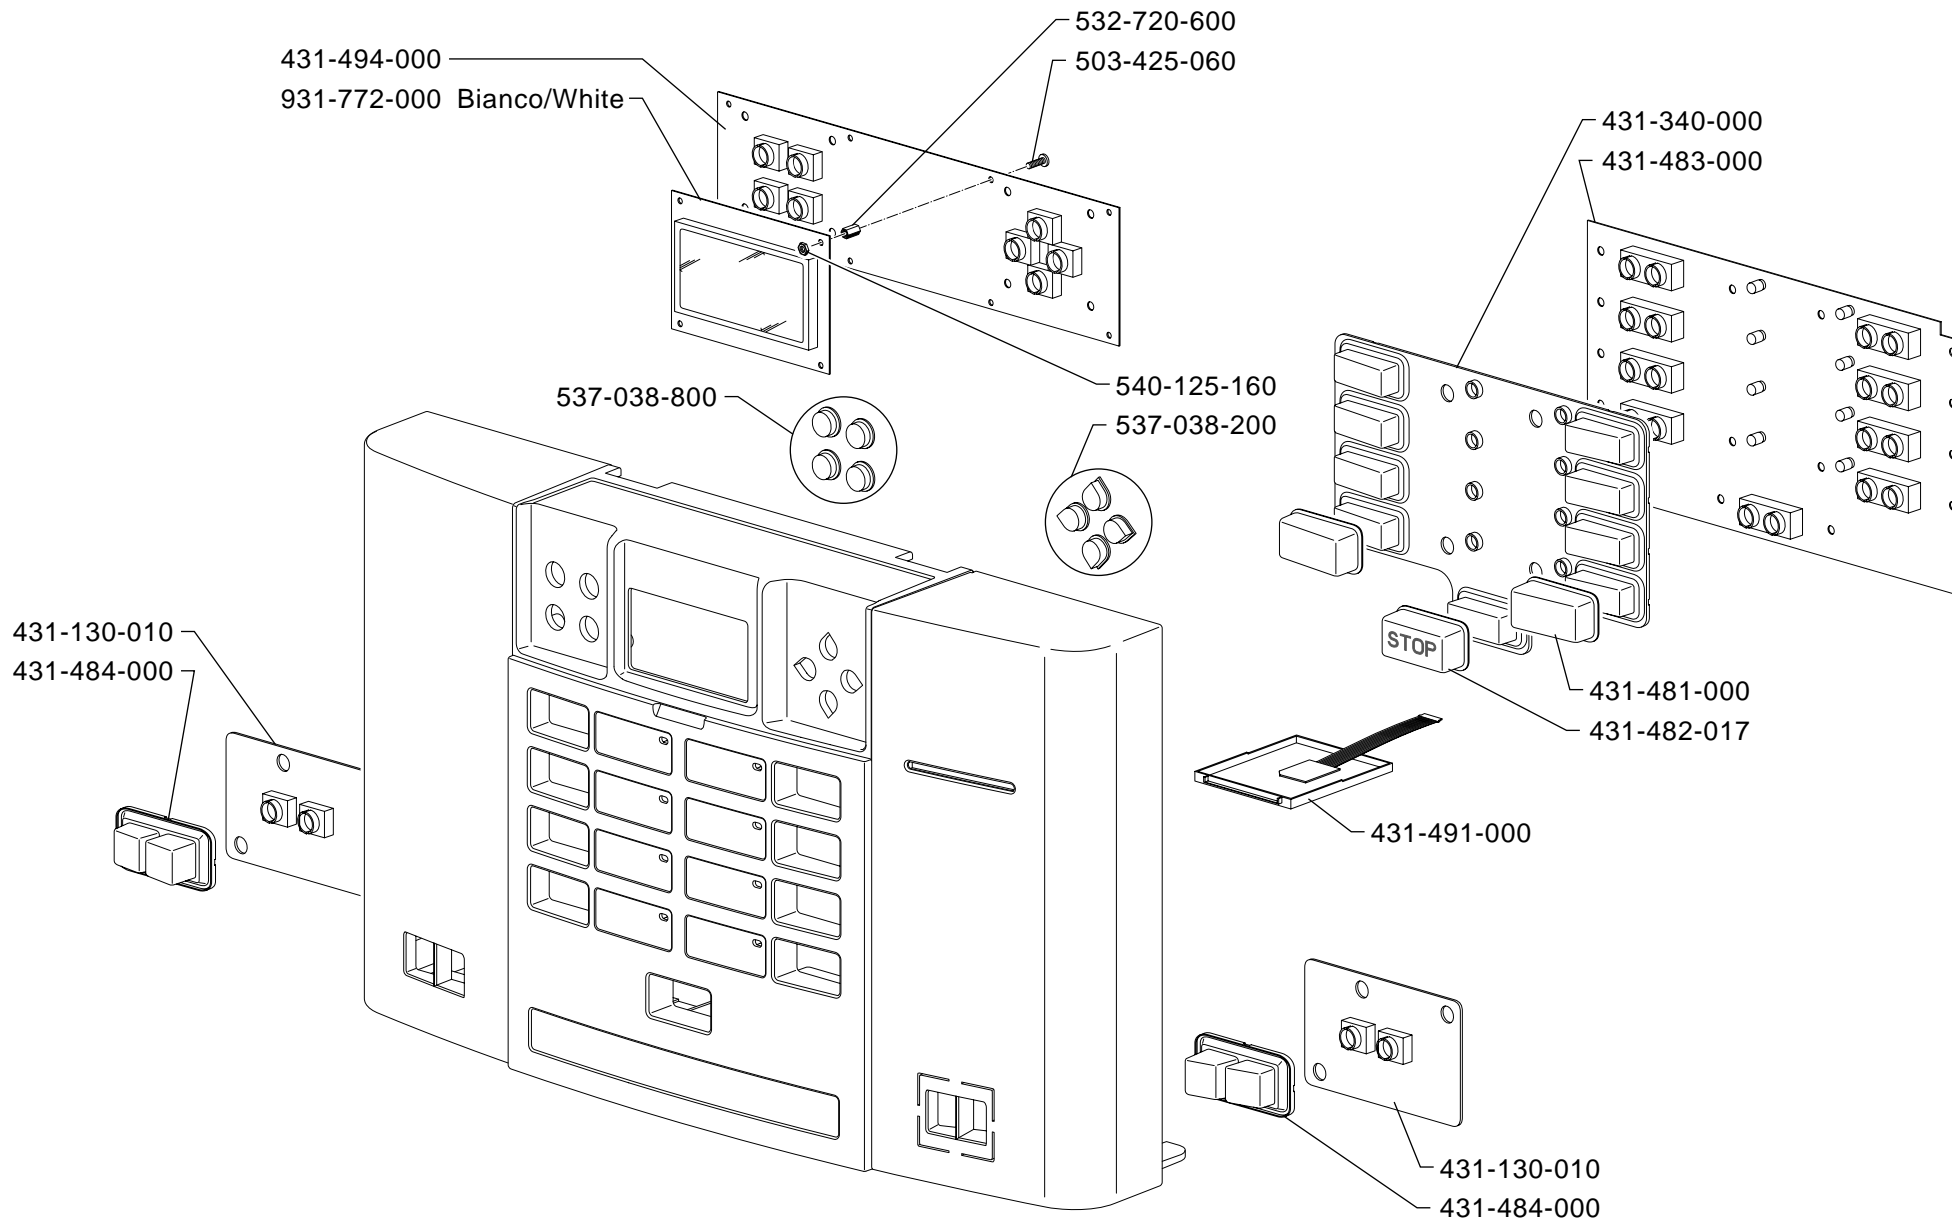

# M2 PROGRAM

CARROCERIA  
ESTRUTURA

COACHWORK  
KAROSSERIE

CARROZZERIA  
CARROSSERIE

(●) ONLY FOR NORTH AMERICA MARKET

ED.  
AUSGABE 02-06

TAB. CB-B07

530-115-100 F 6,3A