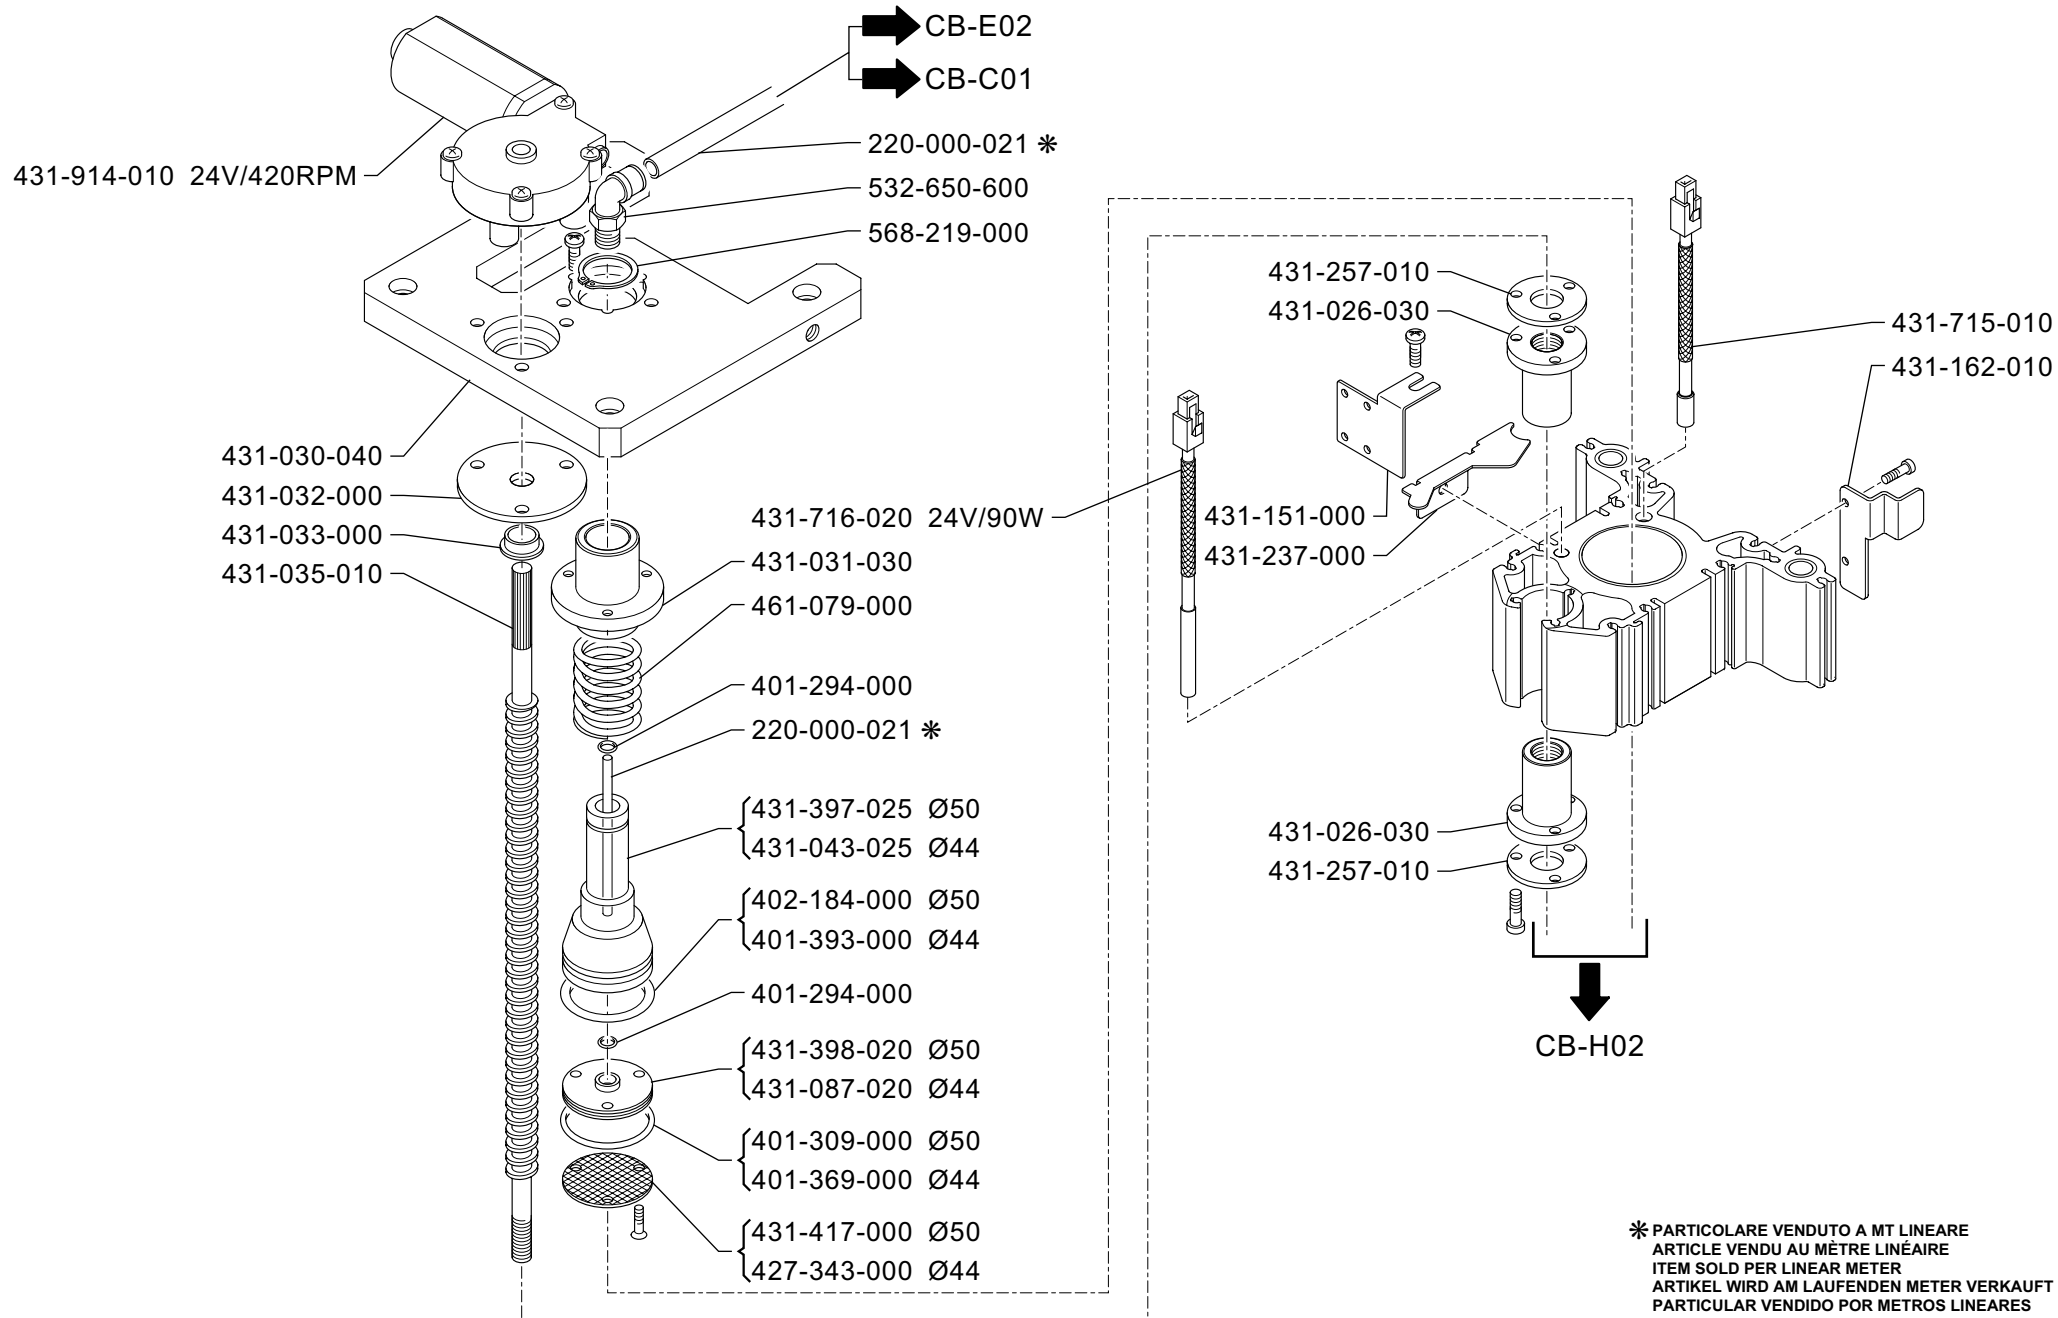

AGUA ANADIDA  
*AGUA ADICIONADA*

WATER AFTER  
*ZUSATZWASSER*

ACQUA AGGIUNTA  
*EAU AJOUTÉE*

ED. AUSGABE 11-07

TAB. CB-E02

\* PARTICOLARE VENDUTO A MT LINEARE  
ARTICLE VENDU AU MÈTRE LINÉAIRE  
ITEM SOLD PER LINEAR METER  
ARTIKEL WIRD AM LAUFENDEN METER VERKAUFT  
PARTICULAR VENDIDO POR METROS LINEARES  
PEÇA VENDIDA POR METRO LINEAR