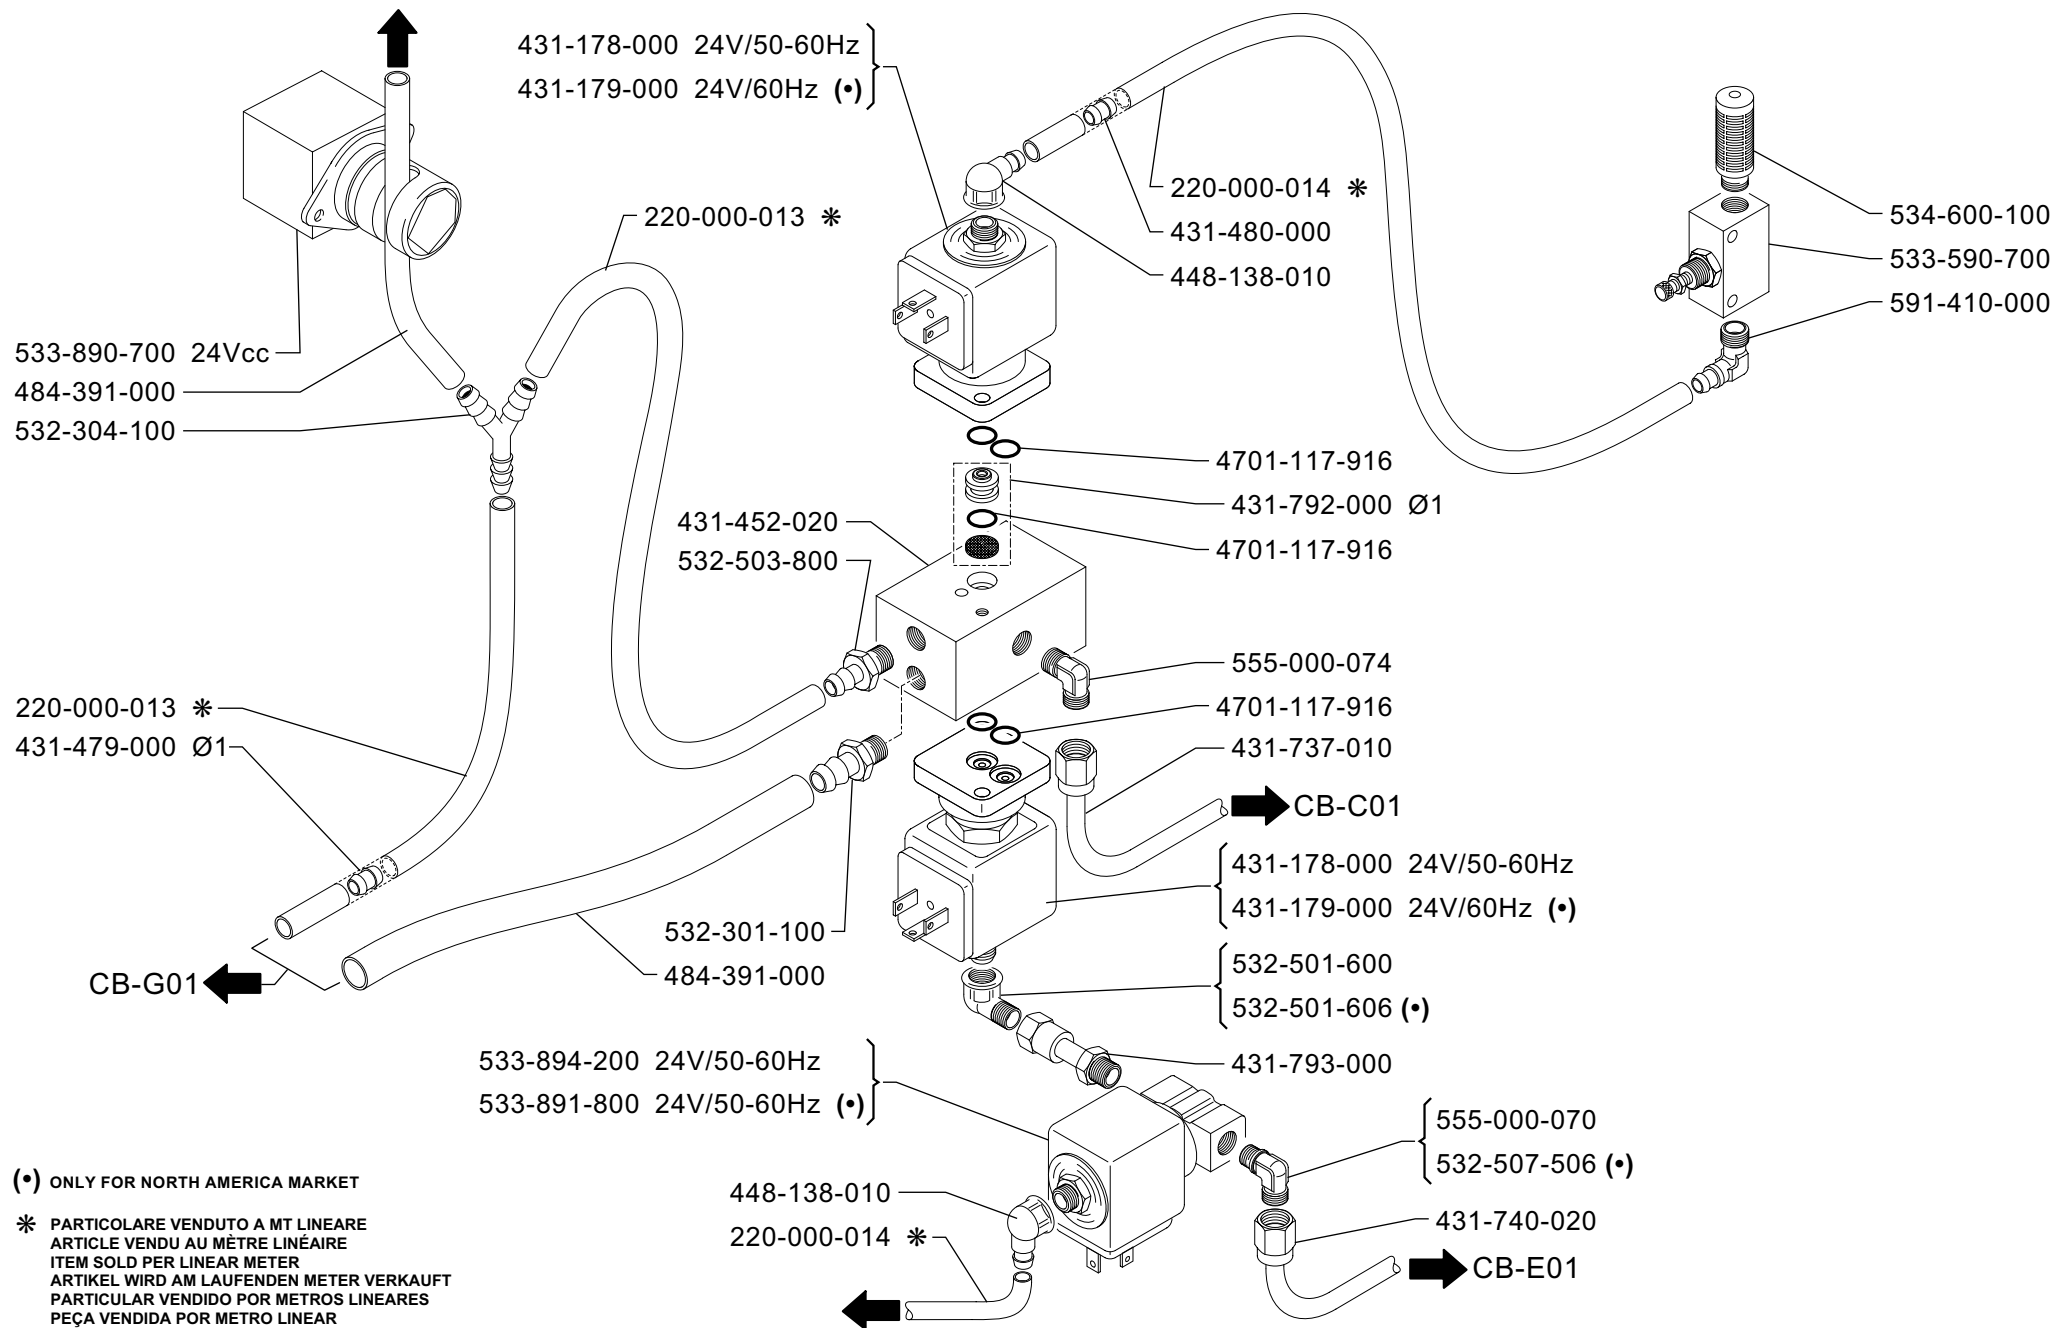

(•) ONLY FOR NORTH AMERICA MARKET

* PARTICOLARE VENDUTO A MT LINEARE
ARTICLE VENDU AU MÈTRE LINÉAIRE
ITEM SOLD PER LINEAR METER
ARTIKEL WIRD AM LAUFENDEN METER VERKAUFT
PARTICULAR VENDIDO POR METROS LINEARES
PEÇA VENDIDA POR METRO LINEAR