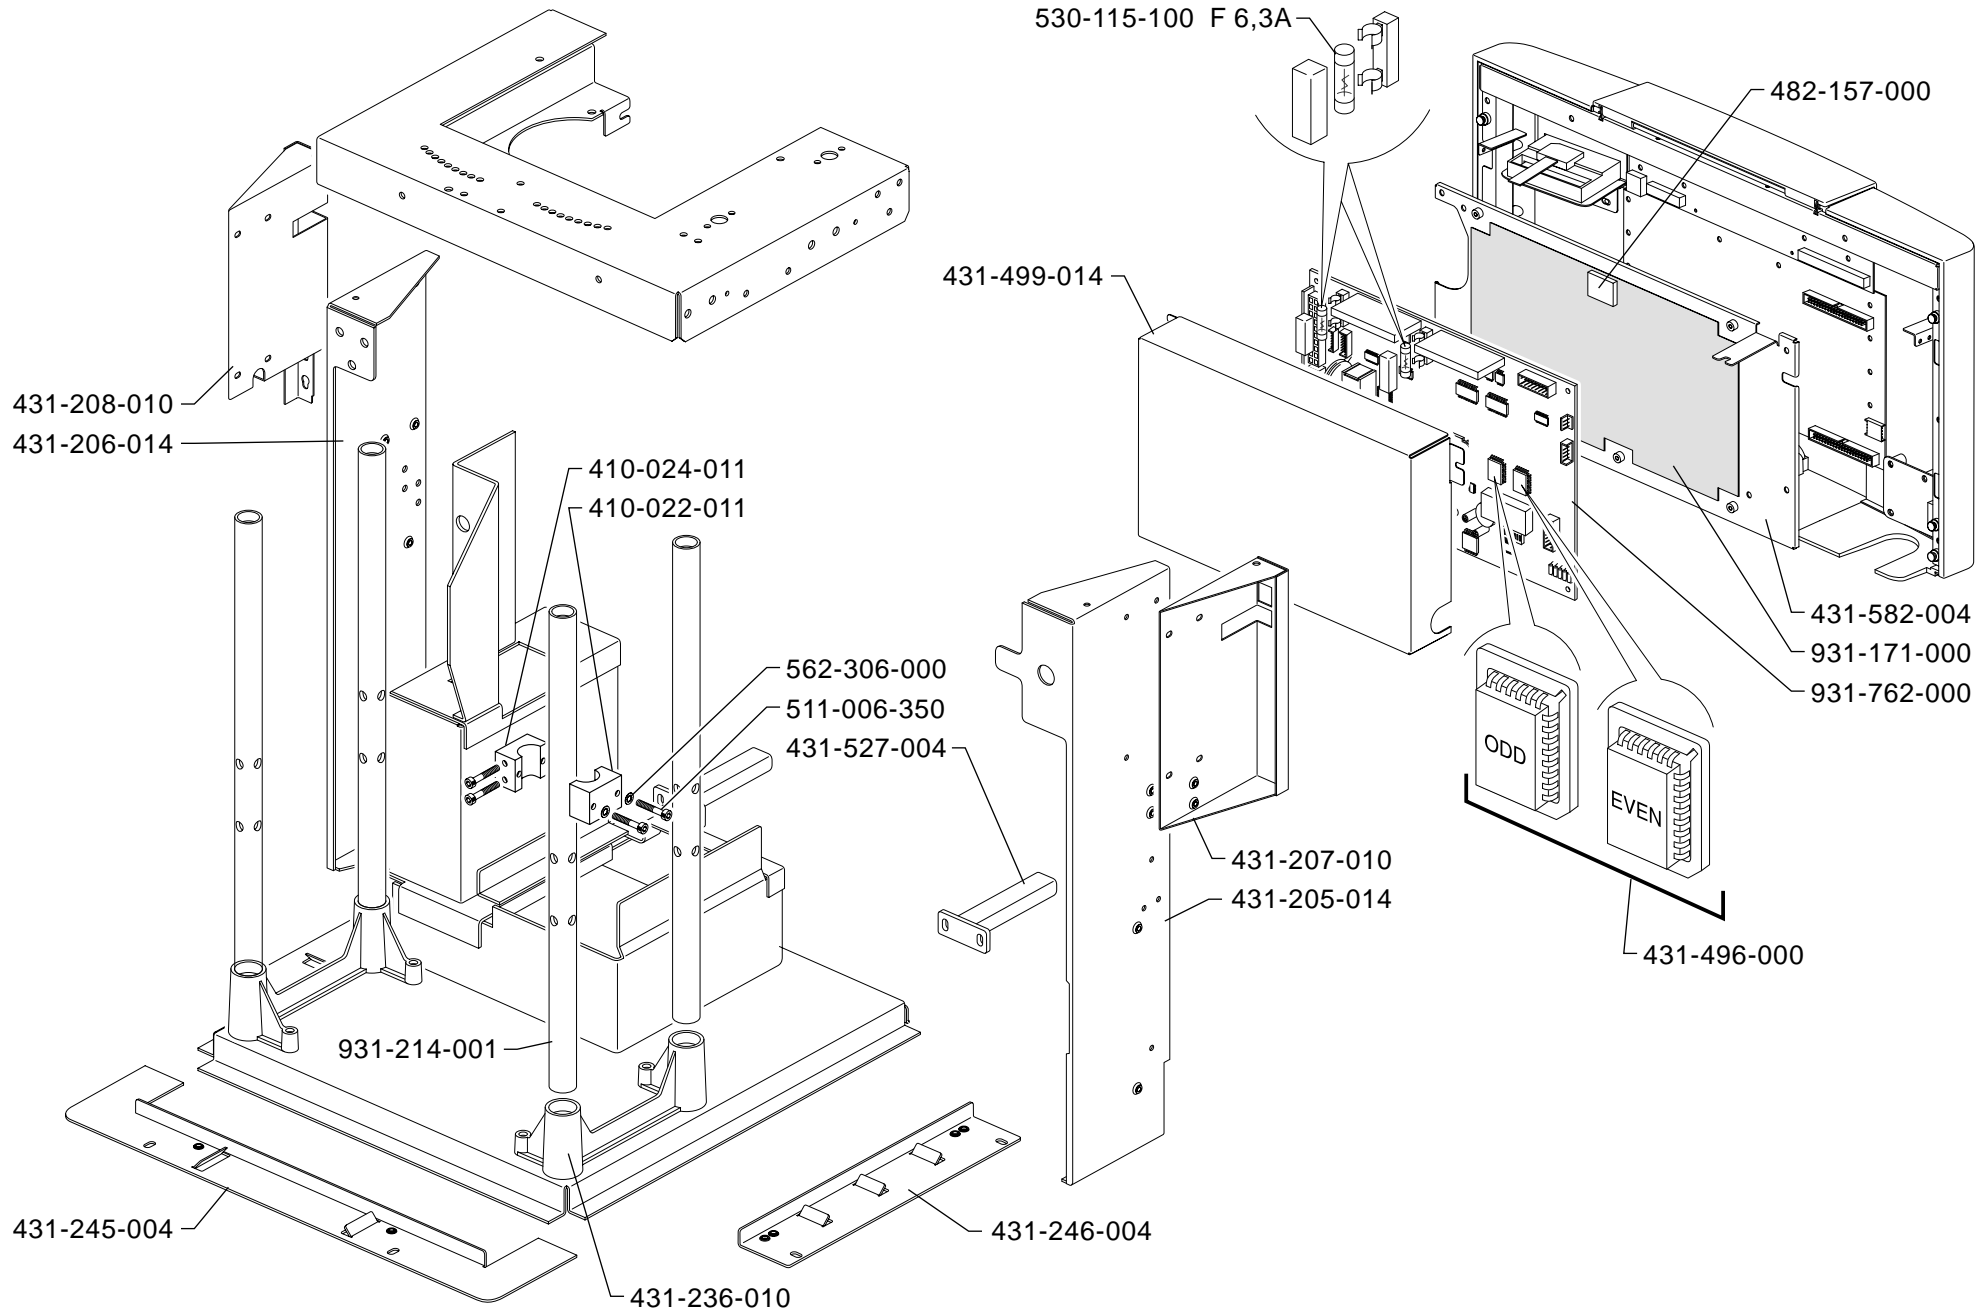

# M2 PROGRAM

CARROCERIA  
ESTRUTURA

COACHWORK  
KAROSSERIE

CARROZZERIA  
CARROSSERIE

(●) ONLY FOR NORTH AMERICA MARKET

ED.  
AUSGABE 02-06

TAB. CB-B07

530-115-100 F 6,3A