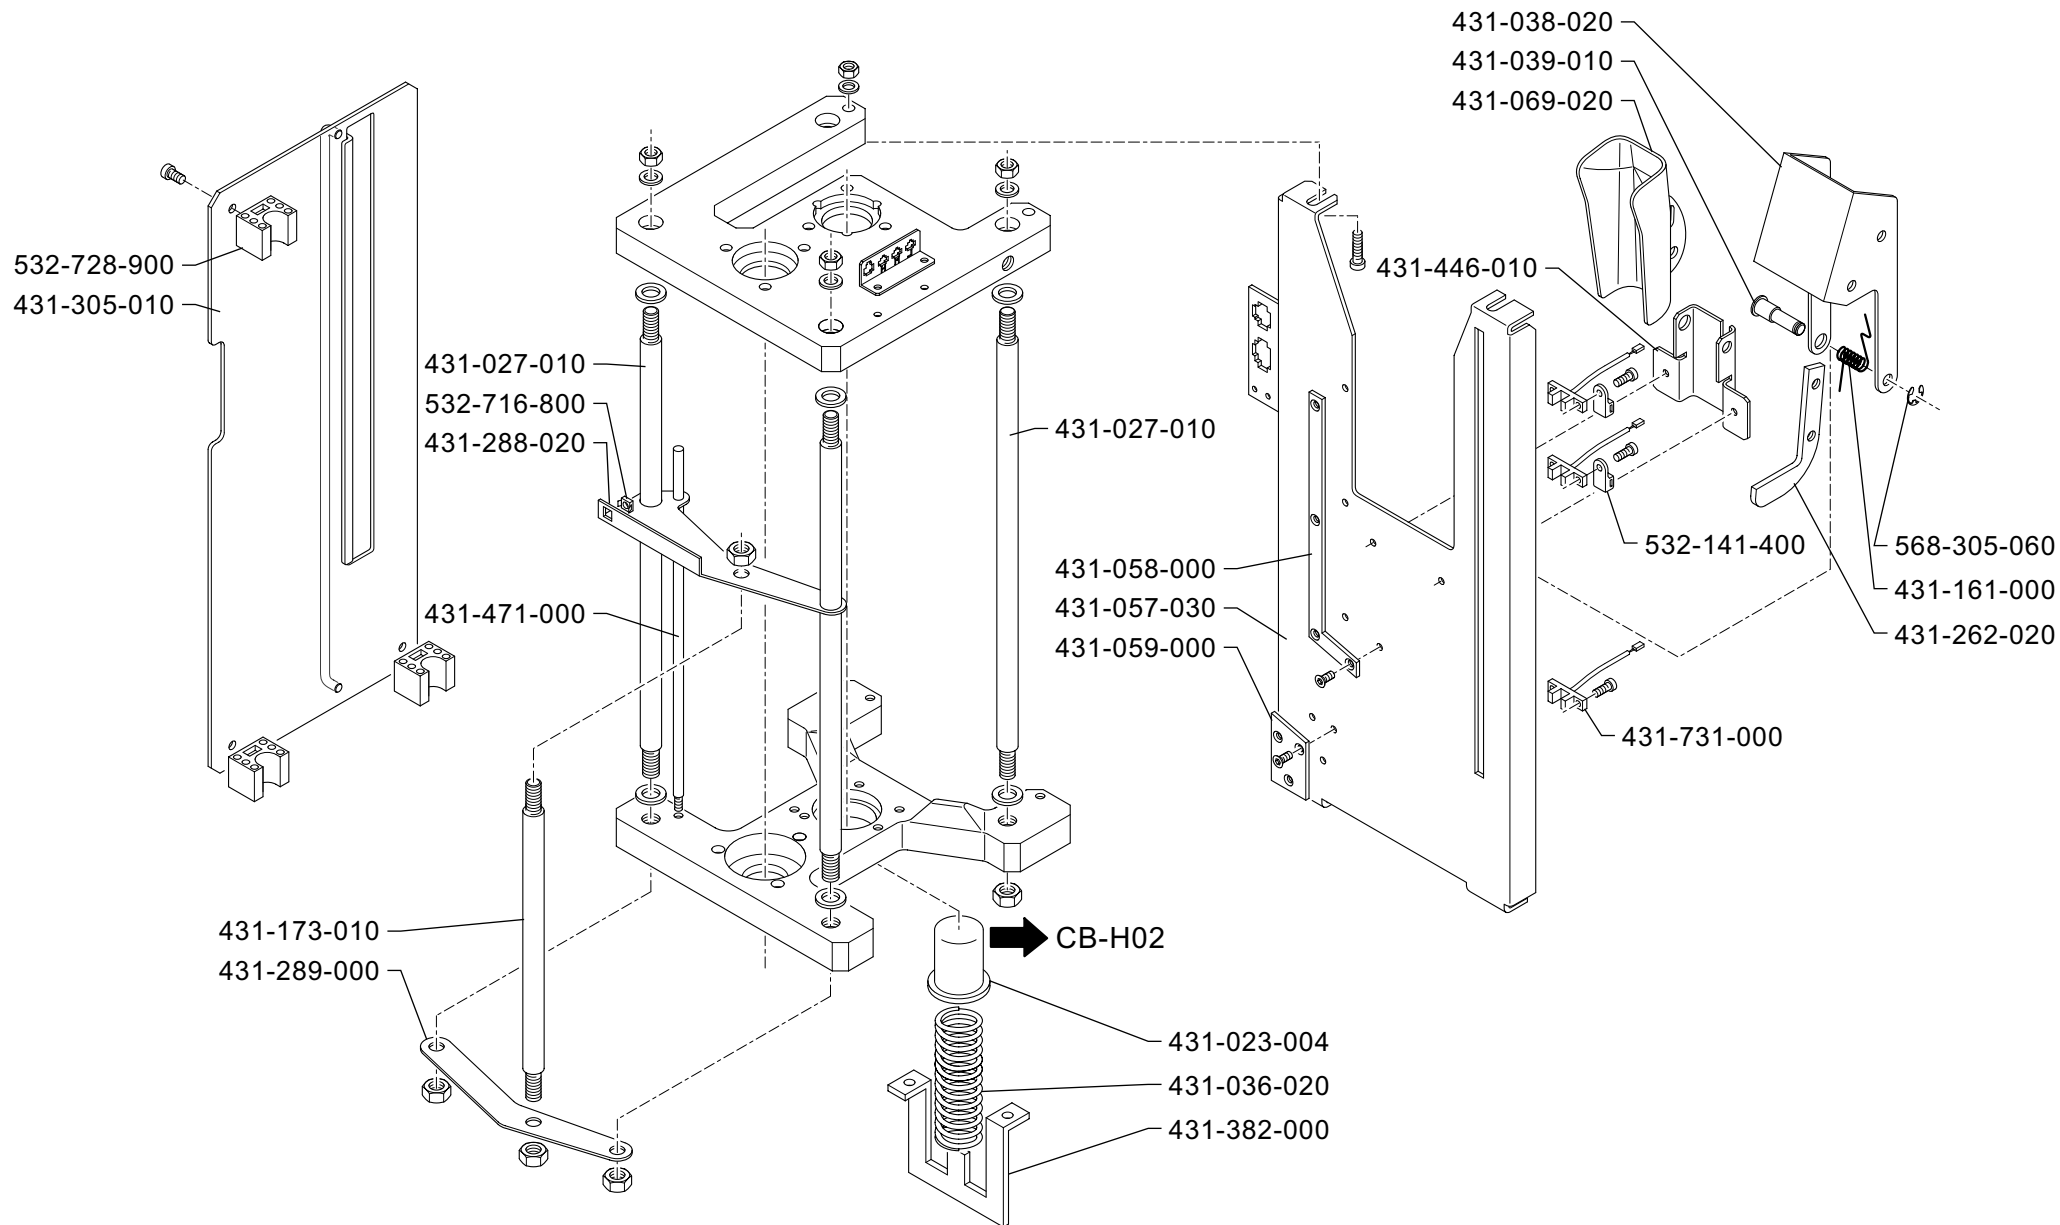

GRUPO EROGADOR  
GRUPO EROGAÇÃO

BREWING GROUP  
AUSGABE GRUPPE

GRUPPO EROGATORE  
GRUPE DEBIT

ED.  
AUSGABE 04-05

TAB. CB-H01

\* PARTICOLARE VENDUTO A MT LINEARE  
ARTICLE VENDU AU MÈTRE LINÉAIRE  
ITEM SOLD PER LINEAR METER  
ARTIKEL WIRD AM LAUFENDEN METER VERKAUFT  
PARTICULAR VENDIDO POR METROS LINEARES  
PEÇA VENDIDA POR METRO LINEAR