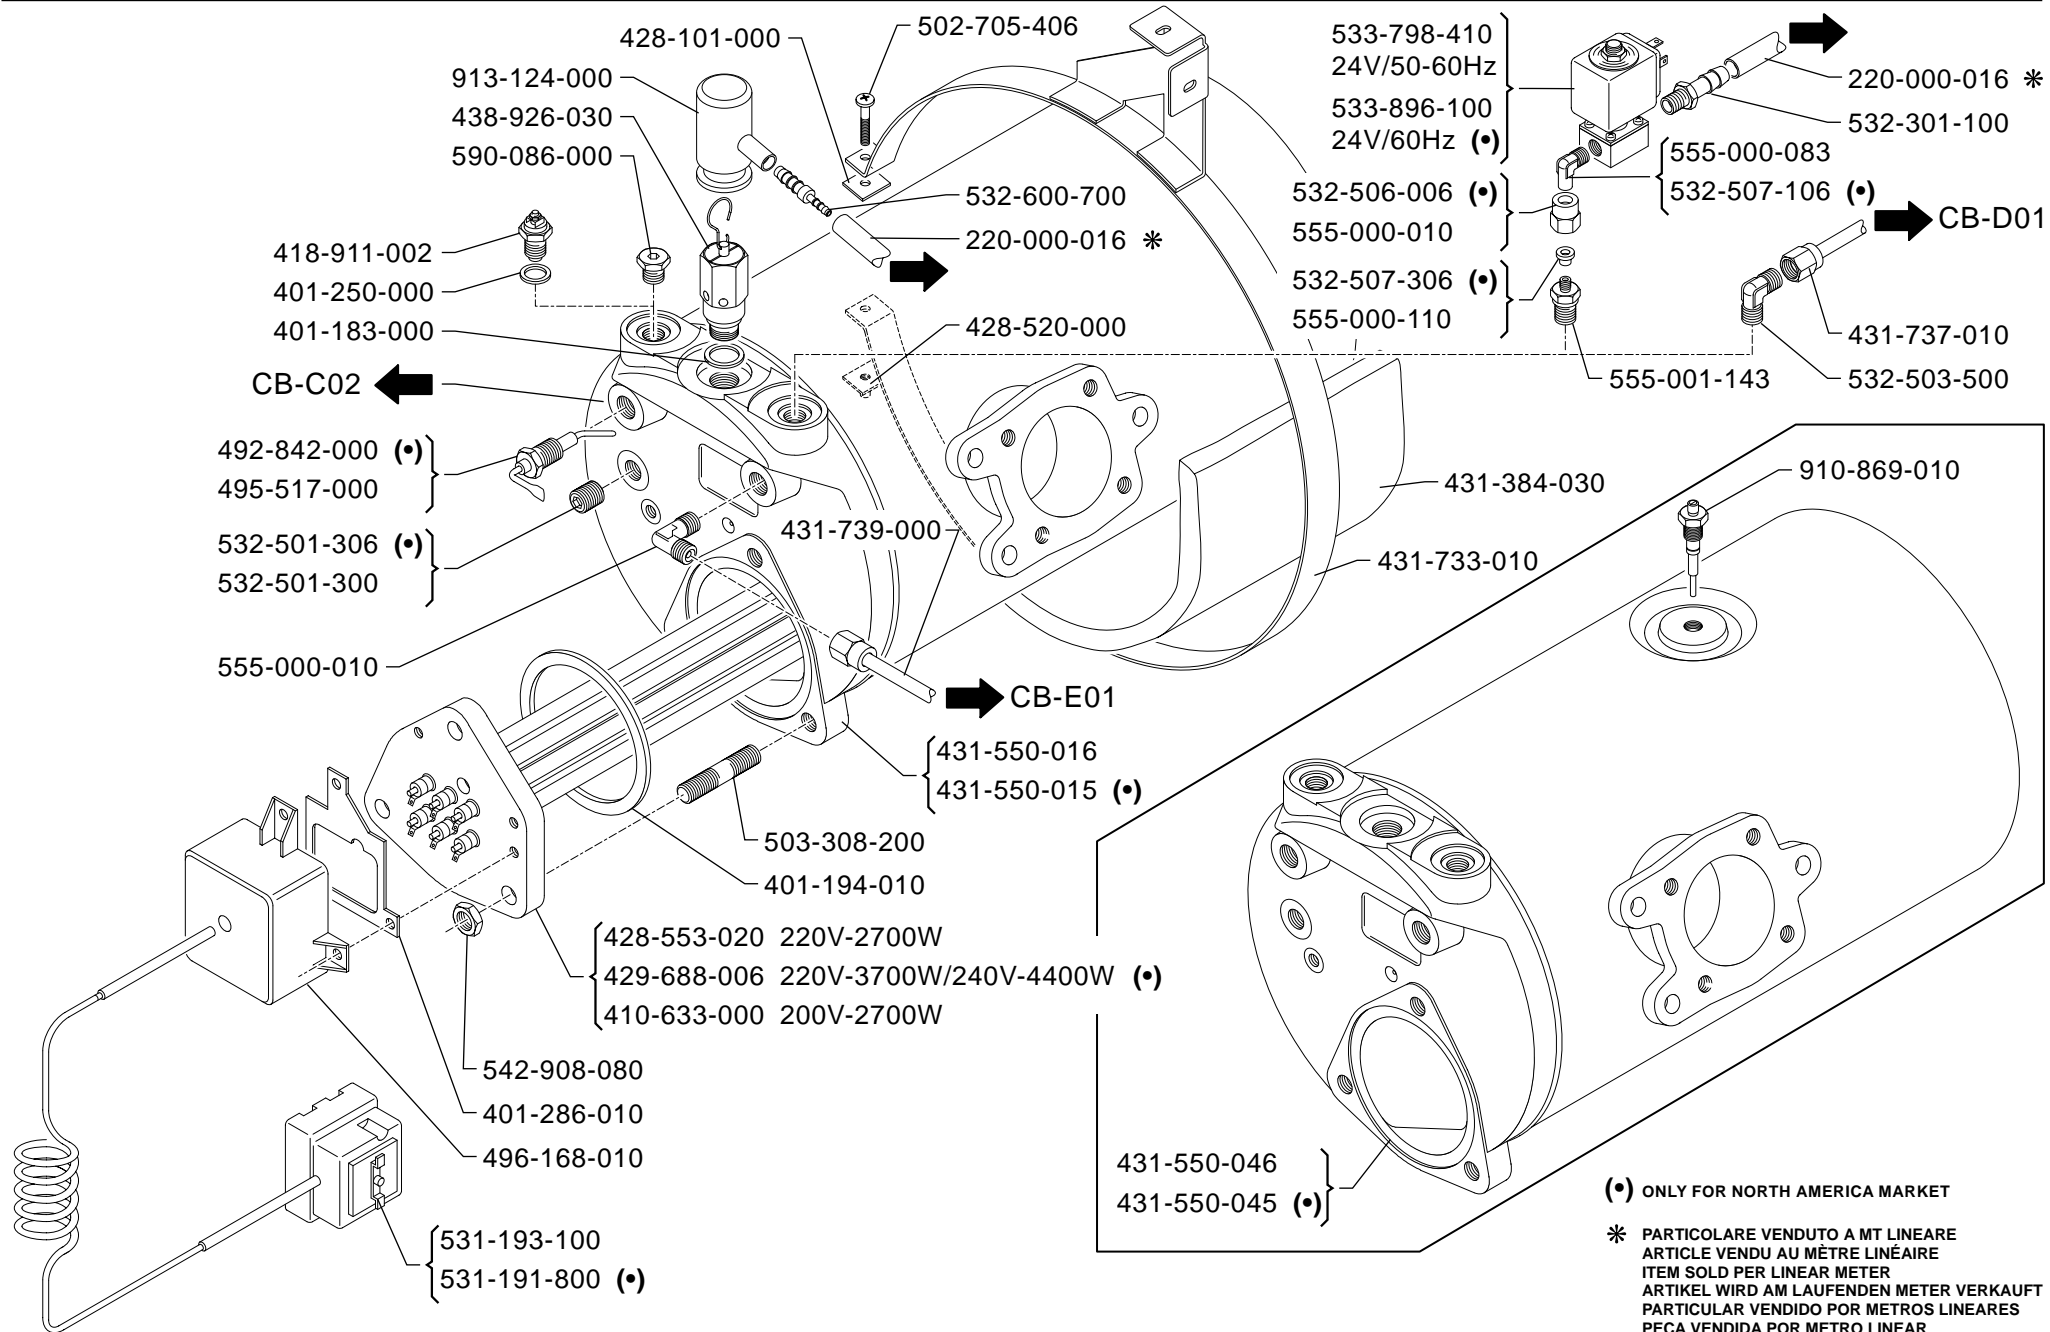

# M2 PROGRAM

CARROCERIA  
ESTRUTURA

COACHWORK  
KAROSSERIE

CARROZZERIA  
CARROSSERIE

(●) ONLY FOR NORTH AMERICA MARKET

ED.  
AUSGABE 02-06

TAB. CB-B07

530-115-100 F 6,3A