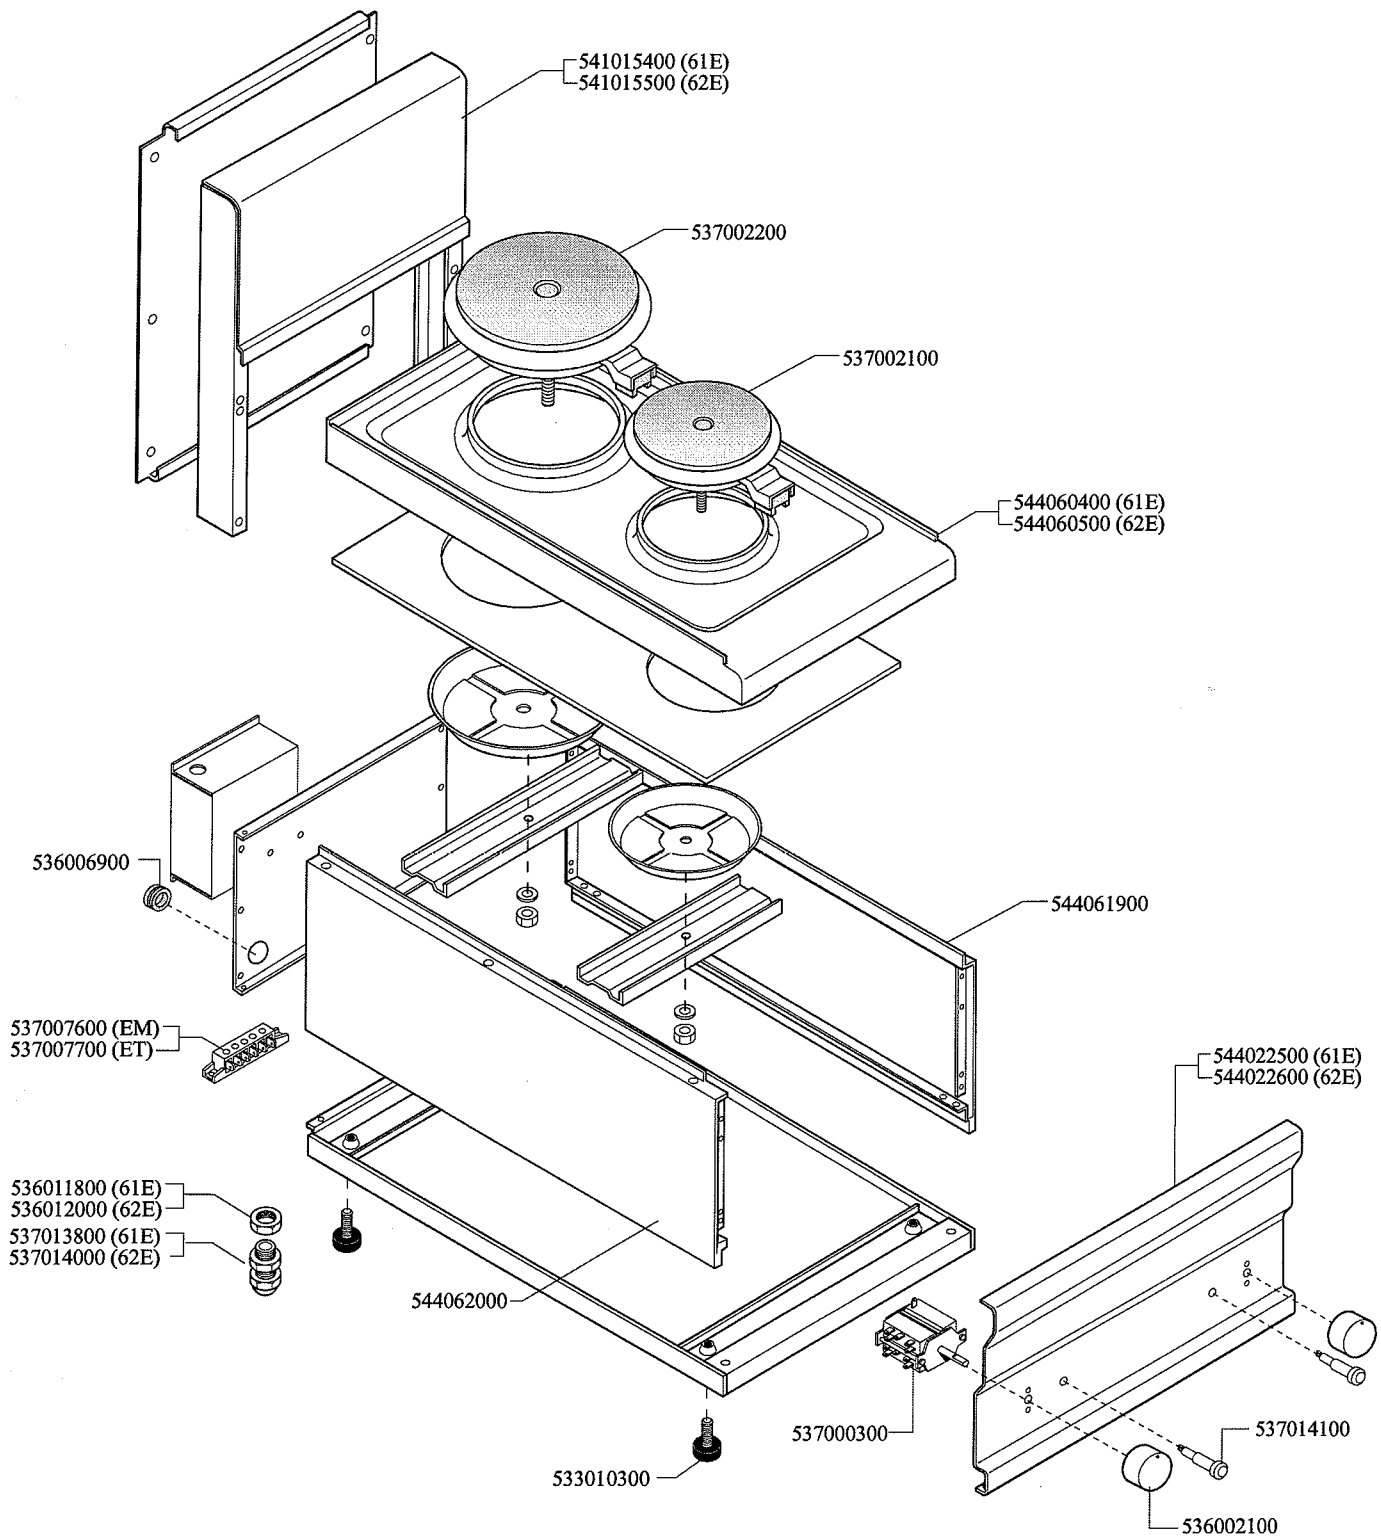

SNACK 60 ELETTRICO / SNACK 60 ELECTRIC / SNACK 60 ELEKTRO /
SNACK 60 ELECTRIQUE

PC-61EM PC-62EM PC-62ET

Page	Pos	Code	Description
001		541015500	NEUTRAL SPACER 62
001		537002200	ELECTRICAL PLATE D.180 W1500 V230
001		537002100	ELECTRICAL PLATE D.145 W1000 V230
001		544060500	UPPER PLATE PC-62E
001		544061900	RIGHT SIDE PANEL 60 LINE
001		544022600	CONTROL PANEL PC-2E
001		537014100	WHITE WARNING LIGHT 250V
001		536002100	KNOB 7 POSITIONS SNACK
001		537000300	COMMUTATOR 7 POSITIONS S.49 16A
001		533010300	ADJUSTABLE FOOT M10*20 D.23
001		544062000	LEFT SIDE PANEL 60 LINE
001		536006900	RUBBER CABLE GUIDE D.25MM.HOLE 16MM
001		537007600	TERMINAL BLOCK SINGLEPHASE 40A
001		536012000	HEXAGONAL LOCK NUT PG-21
001		537014000	CABLE SECURING CLAMP PG-21