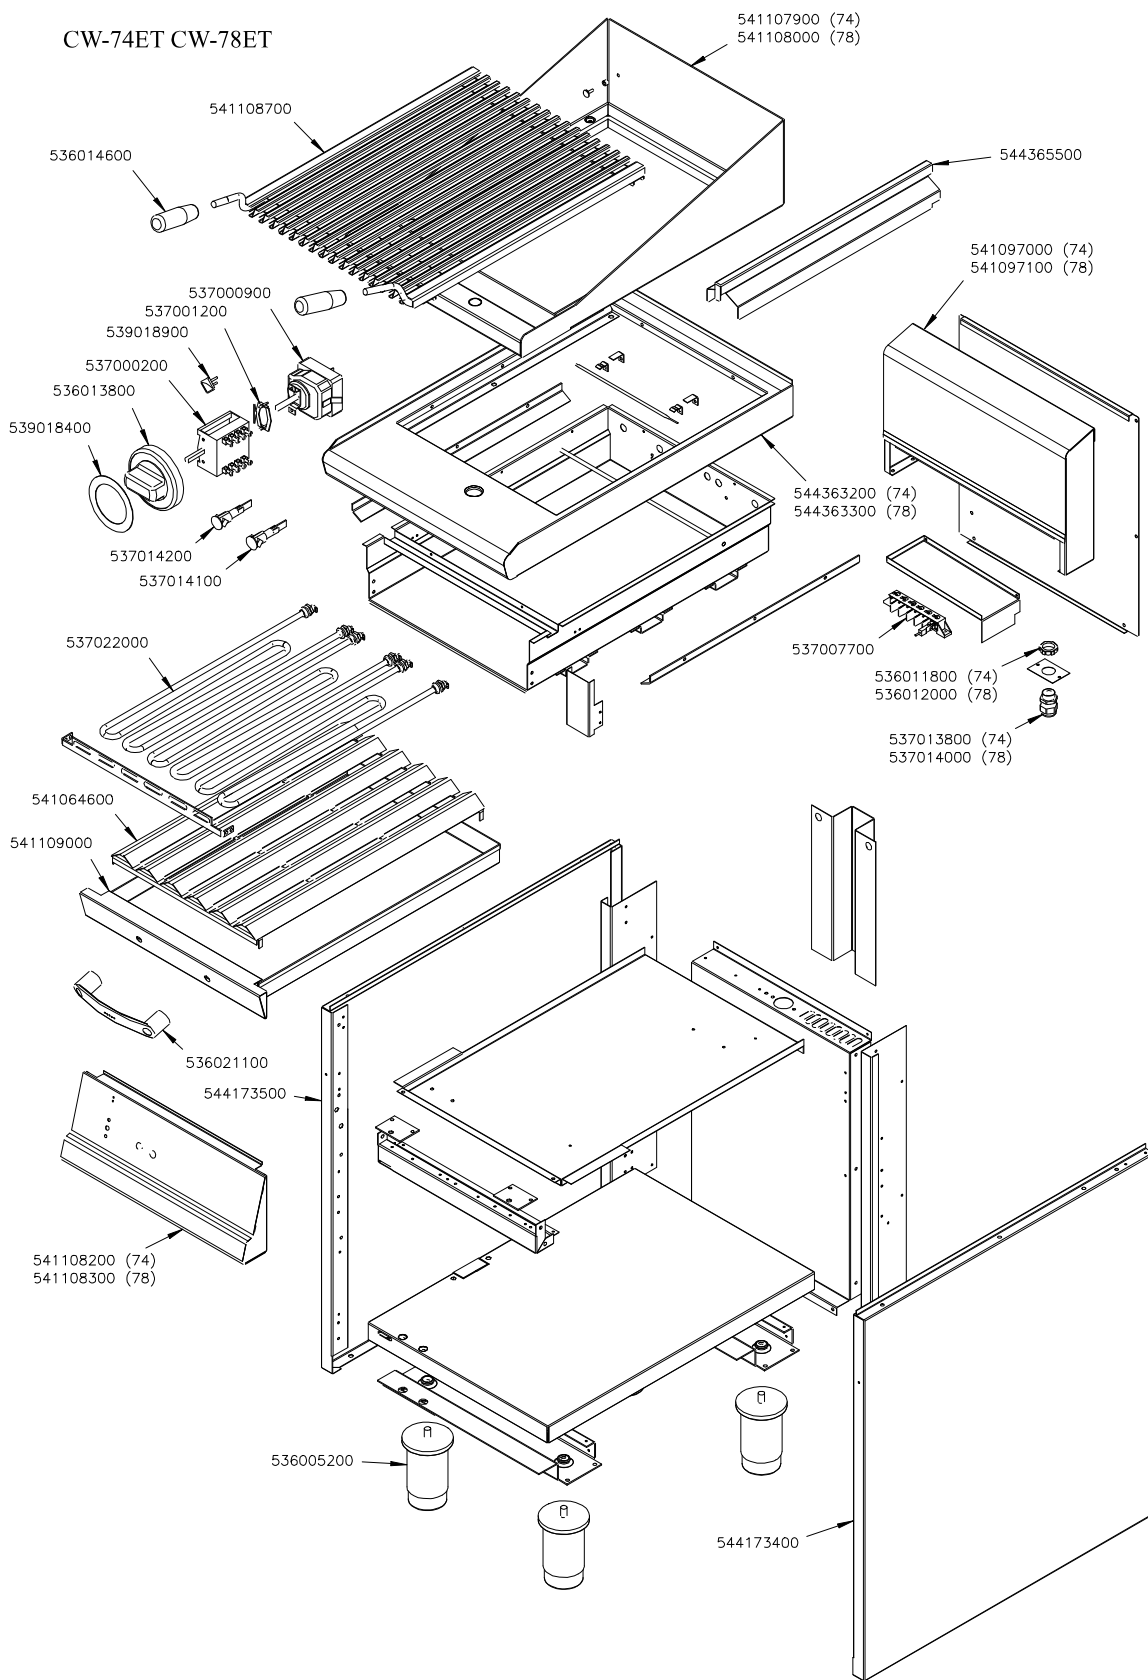

CW-74ET CW-78ET

Page	Pos	Code	Description
001		541107900	SPLASH GUARD CW-74
001		541108700	GRID CW-G S.70
001		536014600	GRIP D.28*90*M10 CW
001		544365500	CENTRAL TOP FOR SPLASH GUARD CW78
001		541097000	NEUTRAL SPACER 74
001		537000900	THERMOSTAT 50-320°C THREEPHASE
001		537001200	FIXING BRACKET FOR THERMOSTAT/COMM.
001		539018900	INDEX FOR KNOB
001		537000200	COMMUTATOR 1 POS. 3PHASE S.49 16A
001		536013800	KNOB D.70 BLACK 6*5 WITH SPRING
001		539018400	ADHESIVE GRADUATED DISC FOR KNOB
001		544363200	
001		537014200	GREEN WARNING LIGHT 250V
001		537014100	WHITE WARNING LIGHT 250V
001		537022000	HEATING EL.CW W2000 V230 S.70
001		537007700	TERMINAL BLOCK THREEPHASE 40A
001		536011800	HEXAGONAL LOCK NUT PG-13,5
001		537013800	CABLE SECURING CLAMP PG-13,5
001		541064600	REFLECTING BOARD CW-4E
001		541109000	TRAY CE-74E
001		536021100	BLACK HANDLE 70LINE + 2RED POINTS
001		544173500	LEFT SIDE PANEL S.70
001		541108200	CONTROL PANEL CW-74E
001		536005200	INOX LEG 2" 120-180 M10
001		544173400	RIGHT SIDE PANEL S.70