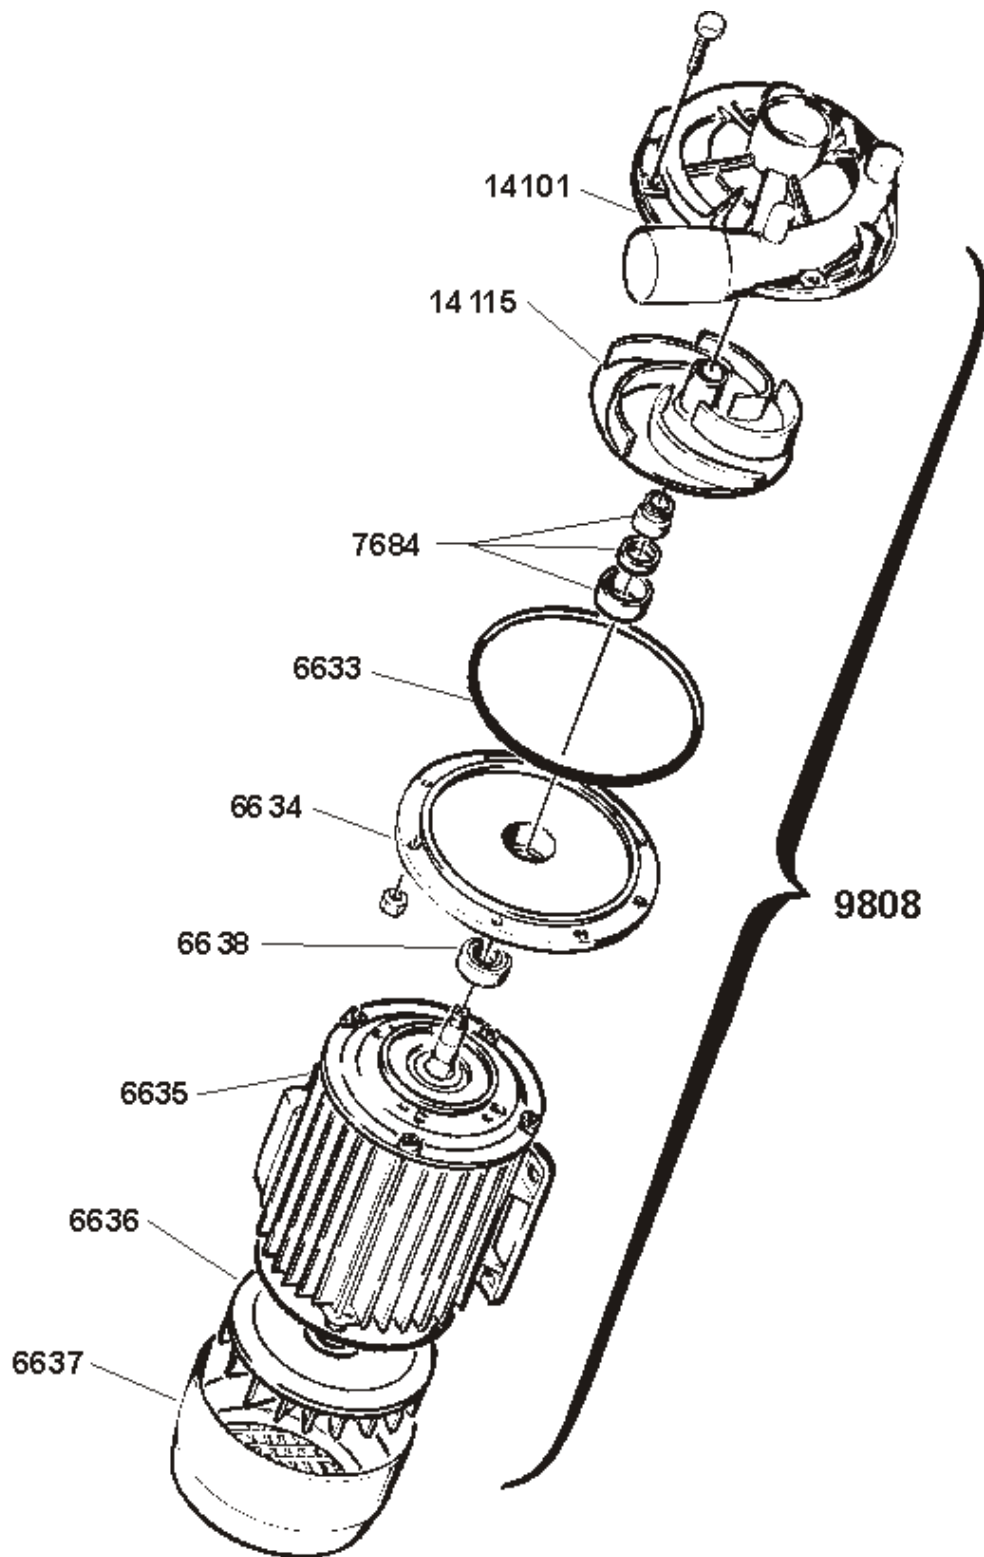

Modello
Modelle
Modèle

AT 112-114

Dis. N° EM.AT.004

data: 01-03-00

Modello
Modello
Modello

AT 112-114-116

Dis. N° EE.AT.006

data: 01-03-00

Modello
Modello
Modello

ELETTROPOMPA PER AT 95-112

Dis. N° EE.P012

Data: 01-03-00

A.T.A. S.R.L. 35026 COINSELVE (PD) ITALY - VIALE DEL PROGRESSO 20 - Z. I.PHONE 049/9500555 (4 LINEE RA.) FAX 049/9500560