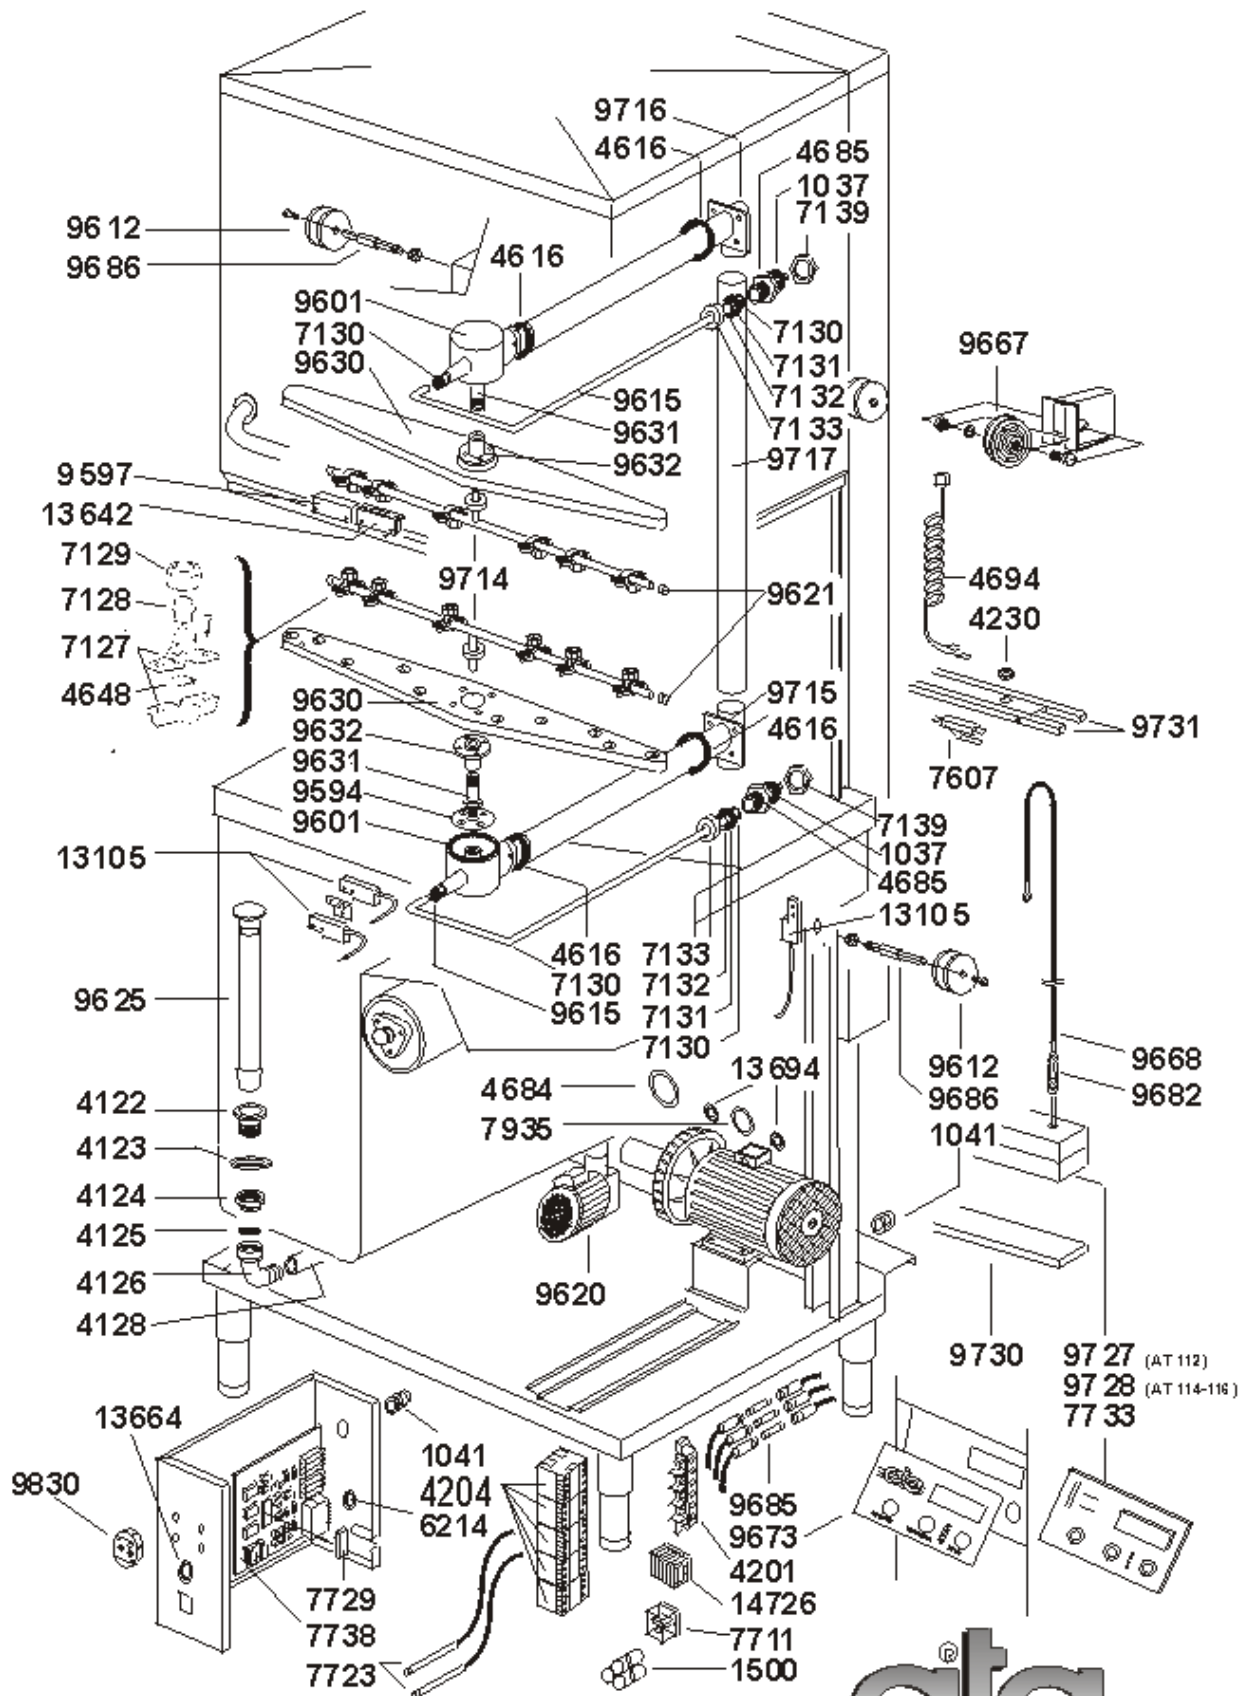

Modello
Modelle
Modèle

AT 112-114

Dis. N° EM.AT.004

data: 01-03-00

Modello
Modello
Modello

AT 112-114-116

Dis. N° EE.AT.006

data: 01-03-00

Modello
Modello
Modello

ELETTROPOMPA PER AT 95-112

Dis. N° EE.P012

Data: 01-03-00

A.T.A. S.R.L. 35026 COINSELVE (PD) ITALY - VIALE DEL PROGRESSO 20 - Z. I.PHONE 049/9500555 (4 LINEE RA.) FAX 049/9500560