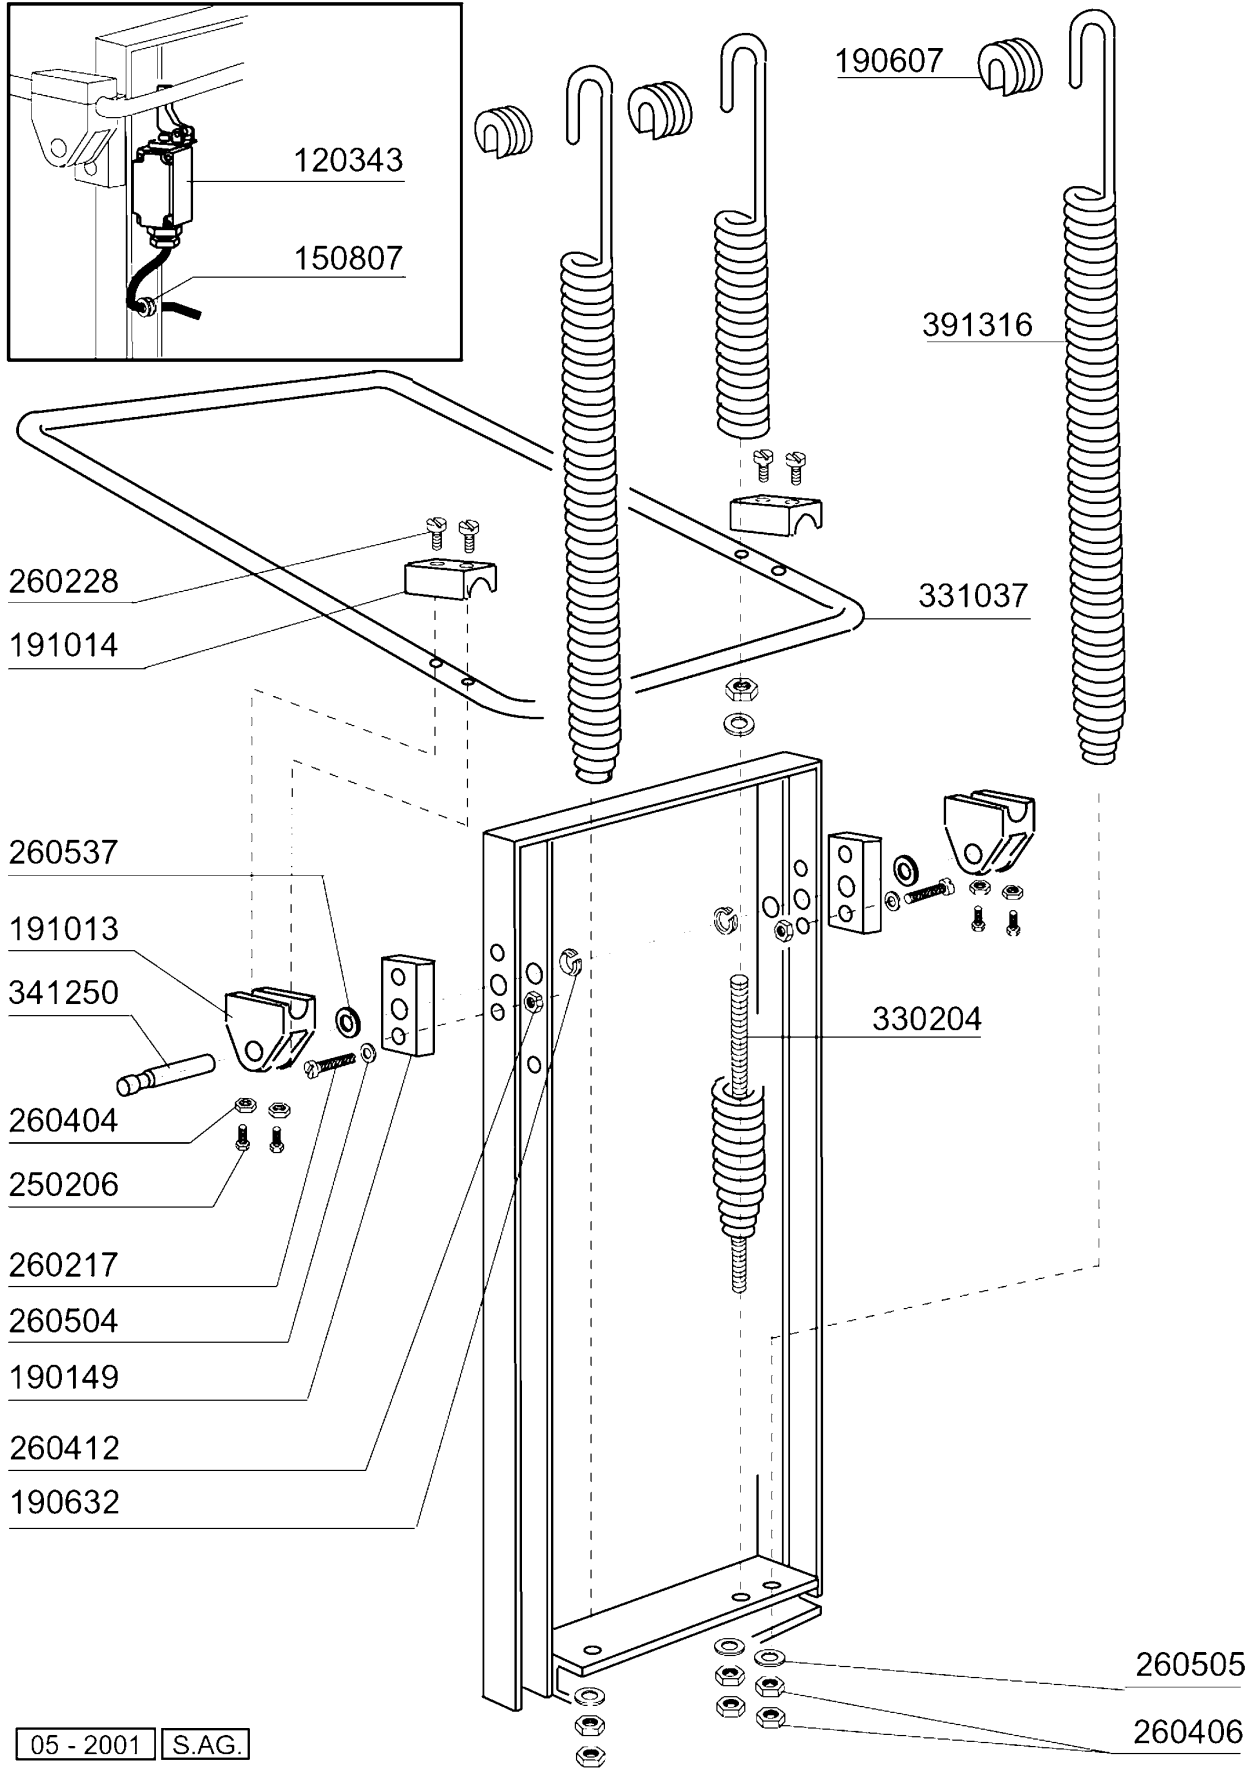

LC 400

09/99

03 - 2001 S. AG.

Kode	Bezeichnung	Preis
150819	Kabeldurchgang Pg16 Mit Loch	0
160509	Fusshalter	0
160811	Gleitring F2 18x8,5 X1 Algof	0
161110	Hintere Abdeckung S90-c85-140	0
180604	Fuehrung F. Haube C33-34 Grau	0
190637	Führung Für "c"-tür	0
190638	Rolle Für C-türführung	0
200432	Moosgummi Selbstkleb 8x4 Neoprene	0
200497	Dichtung F.türführung C85-c140	0
210203	Gummifuss 30 Mm	0
260113	Rostfr.st.te-schraube8x20 A2uni5739	0
260219	Rostf.st Tcp-schraube6x35a2 Uni6107	0
260224	Tb-schraube 6x15 B23-10-11-12	0
260227	Rostf.stahl.sonderschraube 5x30/303	0
260530	Rostfr.stahl Scheibe 7x22x2	0
310212	Blindmutter M6 Schwarz Nylon	0
321928	Platte F. Fuehrungen C140	0
321929	Korbtraegerfuehrung C140	0
322117	Korbführung C95-c155	0
331016	Griff C85-140	0
331026	Griff C95-c155	0
331037	Griff C95-155-165 Doppelwandiger	0
341421	Rahmen	0
341504	Haube C85-140	0
341519	Doppelwandiger Haube Für C85-140	0
341526	Haube C95-c155	0
341527	Schall- Warmisolierte Haube C95-165	0
342203	Tank Lc380	0
350386	Hintere Tafel	0
351227	Fronttafel C85	0
351586	Fronttafel Lc380	0
390126	Hintere Tafel C85 140	0
390164	Hintere/ubere Paneel Lc380	0

Kode	Bezeichnung	Preis
120343	Endschalter Fd Für C-serie	0
150807	Kabeldurchgang D.8 Pvc	0
190149	Verstärkerung Für Griffhalter.c165	0
190607	Griffsbuchse C30-70	0
190632	"nyliner" Buchse	0
191013	Gelenk F. Griff C30 - C70	0
191014	Flansch F. Griff C30-70	0
250206	Befestigungsdübel D.6	0
260217	Schraube Tcp 6x25	0
260228	Rostfr.st. Sonderschraube 6x42 304	0
260404	Rostfr.stahlern.muetter D6 Uni 5588	0
260406	Mutter 8ma	0
260412	Selbst-sichernde Mutter M6	0
260504	Rostfr.st.flachschiebe D6	0
260505	Rostfr.st.flachscheibe D8 Uni 6592	0
260537	Rostfr.st.flachscheibe D13x20x0,8	0
330204	Zugstange F.feder C85/140 Te 8x160	0
331037	Griff C95-155-165 Doppelwandiger	0
341250	Stift Fuer Griff C85- C140	0
391316	Feder Fuer Griff C85/140-g75	0