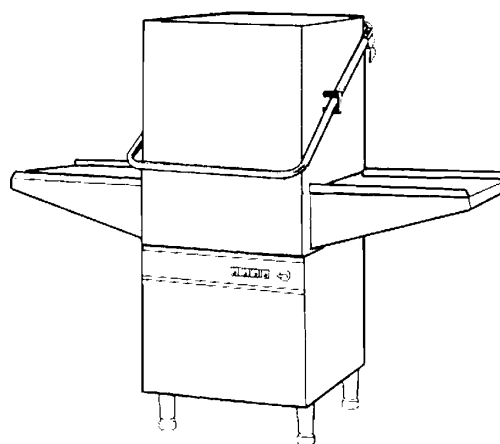

**LC400 - Korb - Durchschubmaschinen
Tafelliste**

1	Karosserie
2	Tank
3	Griff
4	Wasch-und Nachspülsäule
5	Wasch-und Nachspülarme
6	Pumpe
7	Nachspülung
8	Schalttafel
9	Klarspüler-dosiergerät

PARTI DI RICAMBIO
PIECES DETACHEES
SPARE PARTS
ERSATZTEILE
LISTA DE RECAMBIOS

LC 400

09/99

03 - 2001 S. AG.

Kode	Bezeichnung	Preis
150819	Kabeldurchgang Pg16 Mit Loch	0
160509	Fusshalter	0
160811	Gleitring F2 18x8,5 X1 Algof	0
161110	Hintere Abdeckung S90-c85-140	0
180604	Fuehrung F. Haube C33-34 Grau	0
190637	Führung Für "c"-tür	0
190638	Rolle Für C-türführung	0
200432	Moosgummi Selbstkleb 8x4 Neoprene	0
200497	Dichtung F.türführung C85-c140	0
210203	Gummifuss 30 Mm	0
260113	Rostfr.st.te-schraube8x20 A2uni5739	0
260219	Rostf.st Tcp-schraube6x35a2 Uni6107	0
260224	Tb-schraube 6x15 B23-10-11-12	0
260227	Rostf.stahl.sonderschraube 5x30/303	0
260530	Rostfr.stahl Scheibe 7x22x2	0
310212	Blindmutter M6 Schwarz Nylon	0
321928	Platte F. Fuehrungen C140	0
321929	Korbtraegerfuehrung C140	0
322117	Korbführung C95-c155	0
331016	Griff C85-140	0
331026	Griff C95-c155	0
331037	Griff C95-155-165 Doppelwandiger	0
341421	Rahmen	0
341504	Haube C85-140	0
341519	Doppelwandiger Haube Für C85-140	0
341526	Haube C95-c155	0
341527	Schall- Warmisolierte Haube C95-165	0
342203	Tank Lc380	0
350386	Hintere Tafel	0
351227	Fronttafel C85	0
351586	Fronttafel Lc380	0
390126	Hintere Tafel C85 140	0
390164	Hintere/ubere Paneel Lc380	0