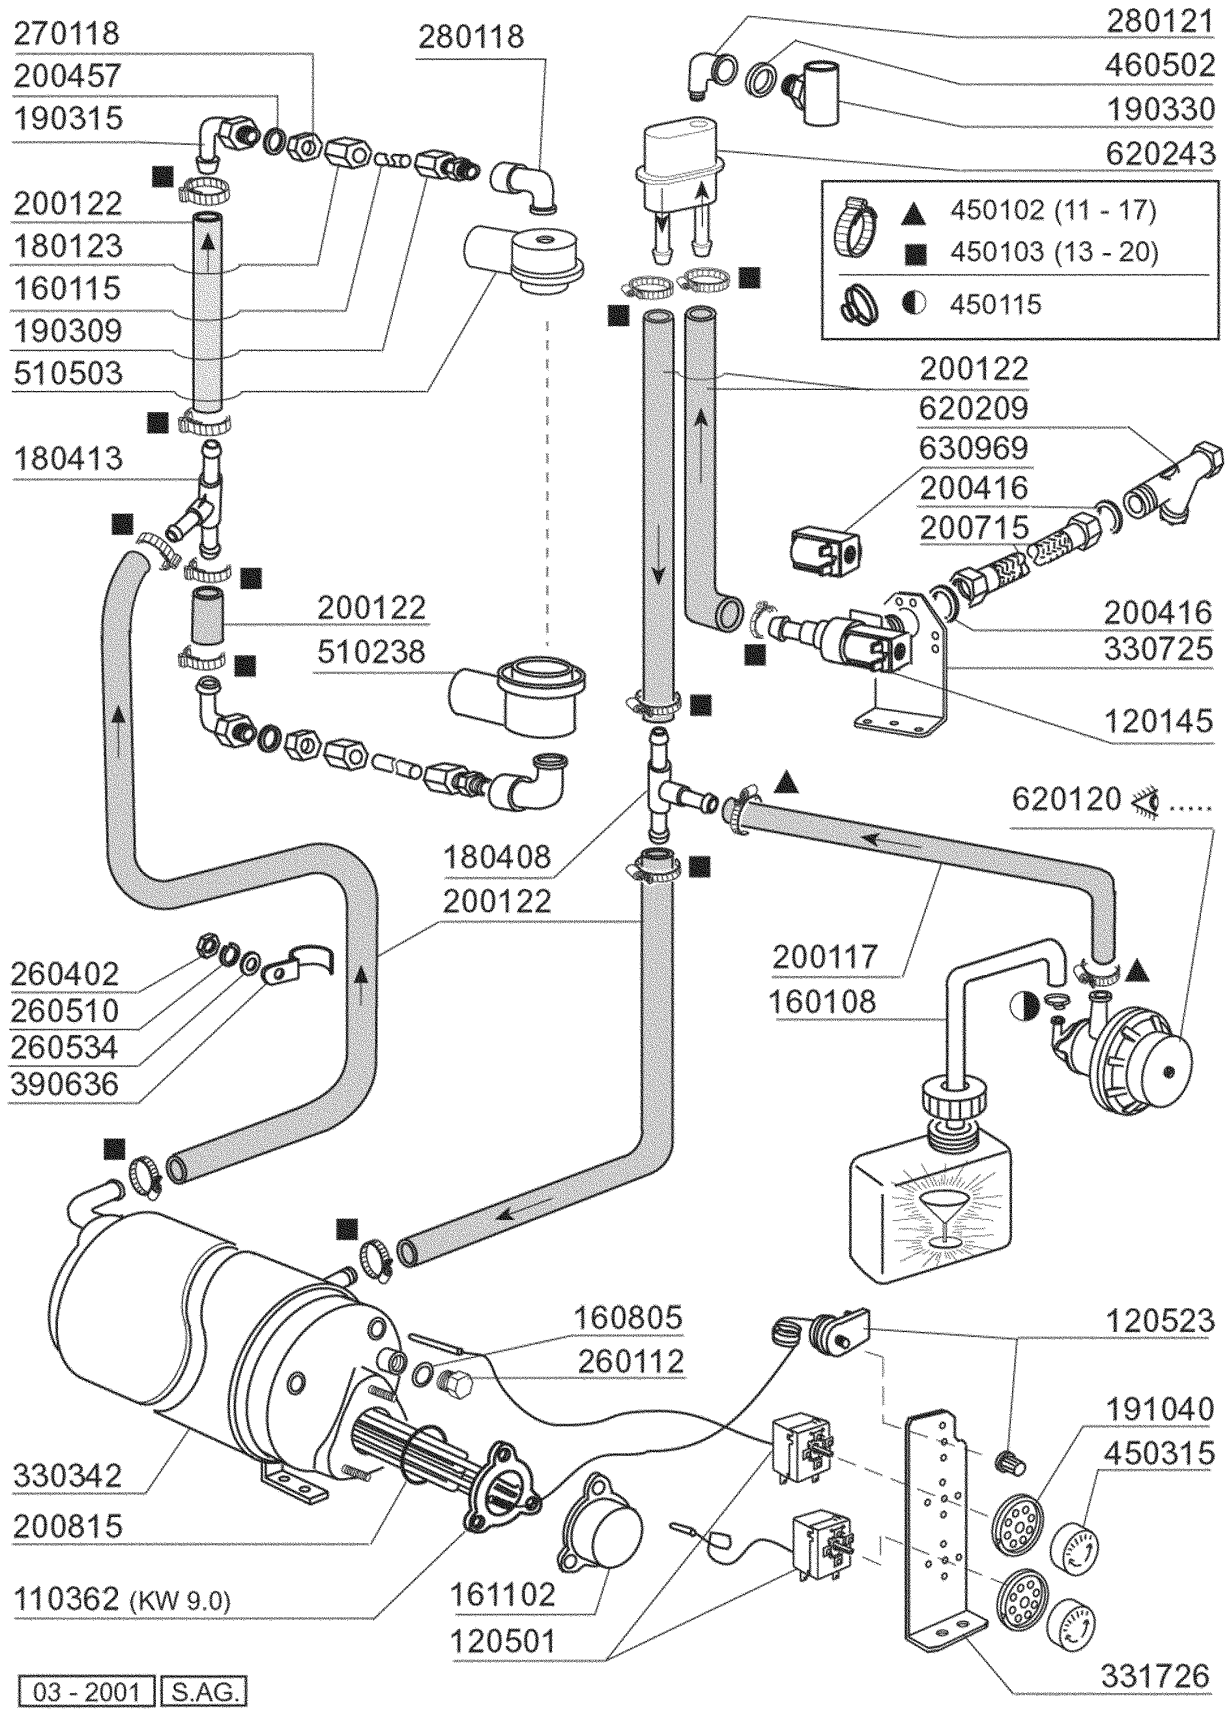

Kode	Bezeichnung	Preis
140108	Winkel Für Befestigungsschraube	0
160718	Pfropfen F.nachsp.arm F2-c34mopl	0
160719	Pfropfen F.wascharm D.18	0
170704	Halter.nachsp.düsebefestig.f-b-c33	0
170911	Nachspüldüse B23-f2-c34	0
170917	Düse Rechts C34	0
170918	Düse Links C34	0
170927	Waschdüse F2-c-grau	0
170928	Blinde Waschdüse F2-c-grau	0
170929	Nachspueduese F2-c-grau	0
170930	Blinde Duese F2-c- Grau	0
180213	Flansch F.düseklemmung F2-c34	0
190617	Buchse	0
190621	Buchse Waschkreuz C34	0
190673	Buchse	0
191027	Spülarmkreuz C34-140	0
191030	Kreuz Nachspuel. C34-c140	0
191075	Gewinde	0
200818	O-ring 1,78 X 6,75 X 10,31	0
200824	O-ring 1,78x12,42x15,98	0
260206	Schraube Tcp 4x22	0
260207	Rostf.st.tcp-schraube4x25 A2uni6107	0
260226	Rostf.st Tcp-schraube4x12 A2uni6107	0
260402	Mutter In Rostfr.stahl D4 Uni 5588	0
260711	Schraube 4,2x13	0
261009	Befestig.schraube F.spuelarm	0
330895	Wascharmzenter	0
420511	Wascharm C140	0
420553	Wascharm (stahl)	0
420554	Wascharm (stahl)	0
430308	Nachspülarm C34-c140	0

LC400 - Seite 8 - Schalttafel Legende

Kode	Bezeichnung	Preis
112700	Verdraht.lc400	0
112758	E-paneel lp-lc	0
120267	Zeitschalter 60/85/120" C140-c155	0
120434	Schuetz 9a 220v 50hz	0
120444	Schütz 9a 220v 50hz Hr0901nm	0
142059	Hilfsrelais 16a 220v C95-155-bchr	0
120729	Schalter 16a 5pos.achtpolig C70-140	0
120823	Thermoausloeser 2,5/4 A	0
130152	Grüne Lampe "in Betrieb"	0
130168	Lampe: Masch.eingeschaltet/lav-line	0
130169	Lampe:masch.betriebsbereit/lav-line	0
150219	Klemmenleiste 5p Mmq165vd26	0
150833	Kebeldurchgang Br/bc	0
160511	Abstandstueck 7,93 Mop	0
160733	Neutral Pfropfen F. Lampe	0
260248	Schraube Tb 5x12 Spec.	0
260511	Growerscheibe D.5	0
260529	Waschkorbtraeg.scheibe D24/rostf.st	0
260538	Schiebe 18x6x1,5 Stahl	0
260542	Schiebe D.5	0
290821	Abstandstueck F.schalter	0
350840	Schildstuetze C70-c85-c140	0
440817	Federsperring Lscb/ 1853/17/00	0
450323	Knebel Für Bc-br-c95-c155	0
461075	Schalttafel "lp-lc"	0
631209	Entstörfilter	0