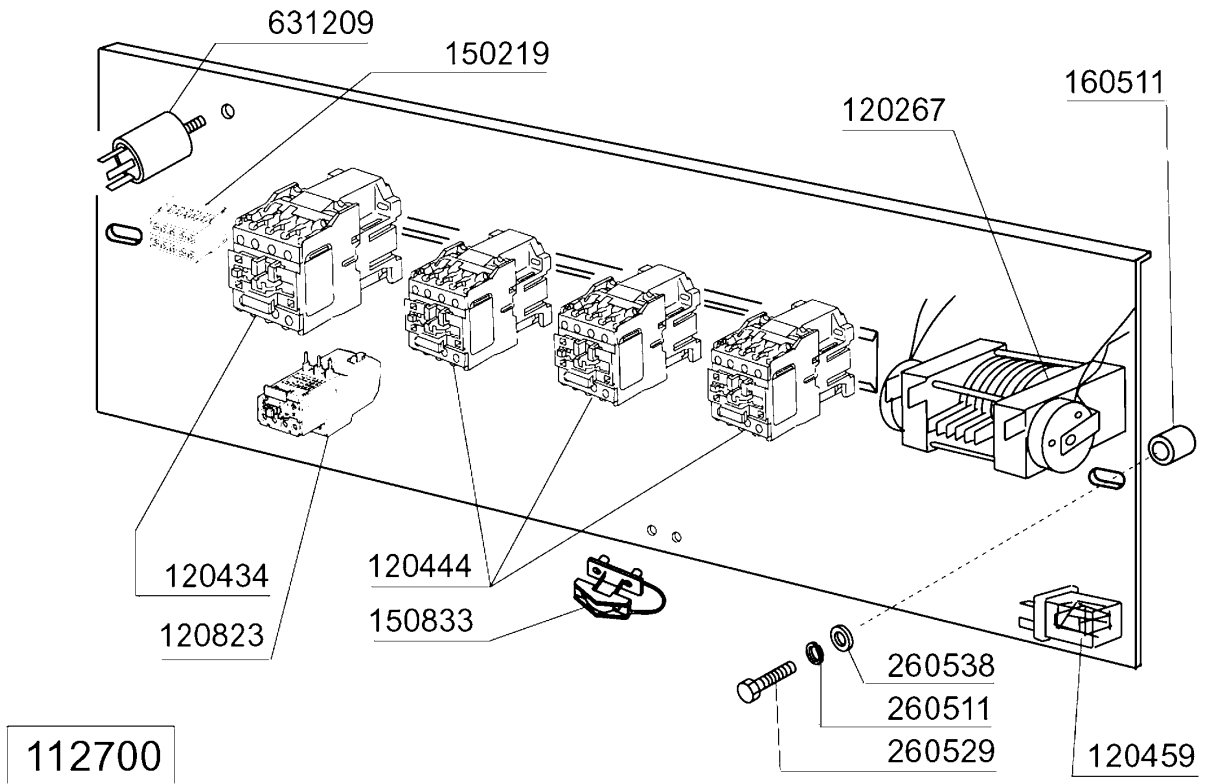

LC400 - Seite 8 - Schalttafel Legende

Kode	Bezeichnung	Preis
112700	Verdraht.lc400	0
112758	E-paneel lp-lc	0
120267	Zeitschalter 60/85/120" C140-c155	0
120434	Schuetz 9a 220v 50hz	0
120444	Schütz 9a 220v 50hz Hr0901nm	0
142059	Hilfsrelais 16a 220v C95-155-bchr	0
120729	Schalter 16a 5pos.achtpolig C70-140	0
120823	Thermoausloeser 2,5/4 A	0
130152	Grüne Lampe "in Betrieb"	0
130168	Lampe: Masch.eingeschaltet/lav-line	0
130169	Lampe:masch.betriebsbereit/lav-line	0
150219	Klemmenleiste 5p Mmq165vd26	0
150833	Kebeldurchgang Br/bc	0
160511	Abstandstueck 7,93 Mop	0
160733	Neutral Pfropfen F. Lampe	0
260248	Schraube Tb 5x12 Spec.	0
260511	Growerscheibe D.5	0
260529	Waschkorbtraeg.scheibe D24/rostf.st	0
260538	Schiebe 18x6x1,5 Stahl	0
260542	Schiebe D.5	0
290821	Abstandstueck F.schalter	0
350840	Schildstuetze C70-c85-c140	0
440817	Federsperring Lscb/ 1853/17/00	0
450323	Knebel Für Bc-br-c95-c155	0
461075	Schalttafel "lp-lc"	0
631209	Entstörfilter	0