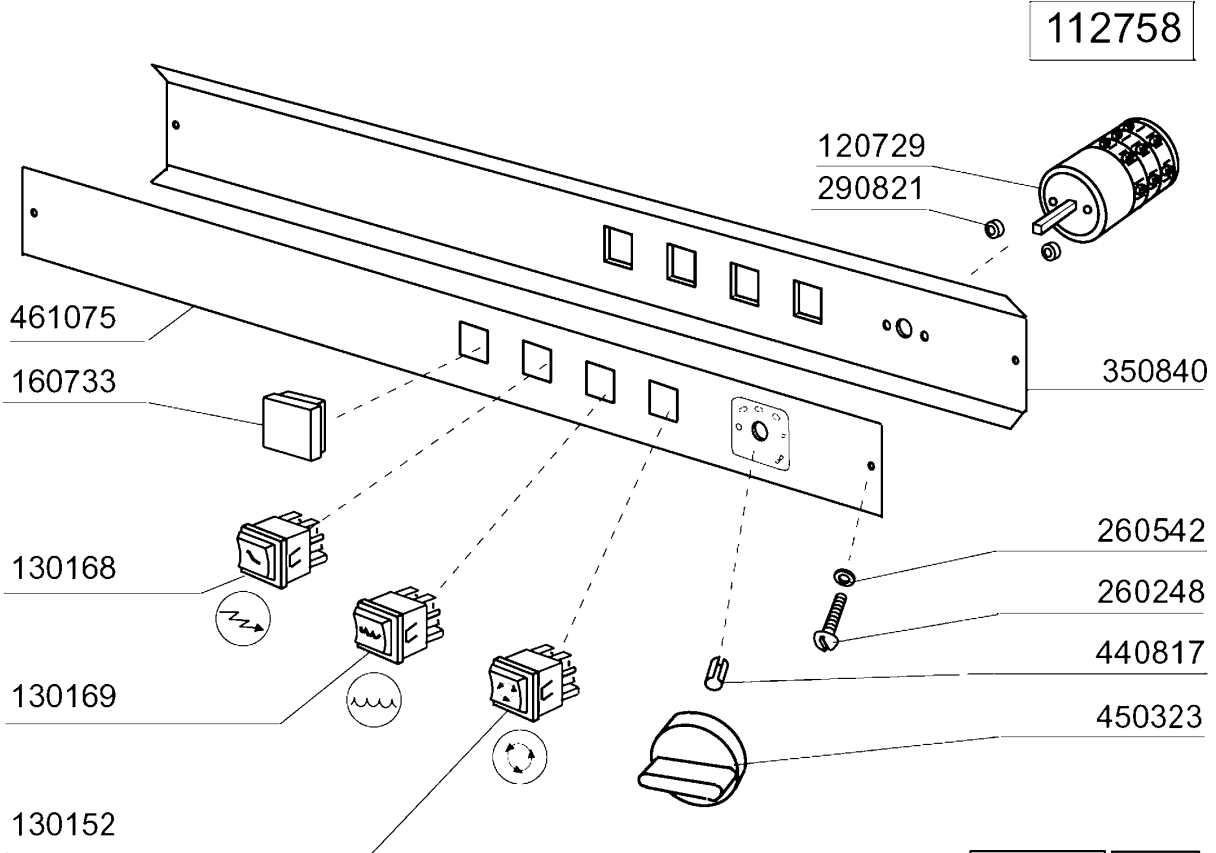

LC400 - Seite 8 - Schalttafel Legende

Kode	Bezeichnung	Preis
112700	Verdraht.lc400	0
112758	E-paneel lp-lc	0
120267	Zeitschalter 60/85/120" C140-c155	0
120434	Schuetz 9a 220v 50hz	0
120444	Schütz 9a 220v 50hz Hr0901nm	0
142059	Hilfsrelais 16a 220v C95-155-bchr	0
120729	Schalter 16a 5pos.achtpolig C70-140	0
120823	Thermoausloeser 2,5/4 A	0
130152	Grüne Lampe "in Betrieb"	0
130168	Lampe: Masch.eingeschaltet/lav-line	0
130169	Lampe:masch.betriebsbereit/lav-line	0
150219	Klemmenleiste 5p Mmq165vd26	0
150833	Kebeldurchgang Br/bc	0
160511	Abstandstueck 7,93 Mop	0
160733	Neutral Pfropfen F. Lampe	0
260248	Schraube Tb 5x12 Spec.	0
260511	Growerscheibe D.5	0
260529	Waschkorbtraeg.scheibe D24/rostf.st	0
260538	Schiebe 18x6x1,5 Stahl	0
260542	Schiebe D.5	0
290821	Abstandstueck F.schalter	0
350840	Schildstuetze C70-c85-c140	0
440817	Federsperring Lscb/ 1853/17/00	0
450323	Knebel Für Bc-br-c95-c155	0
461075	Schalttafel "lp-lc"	0
631209	Entstörfilter	0