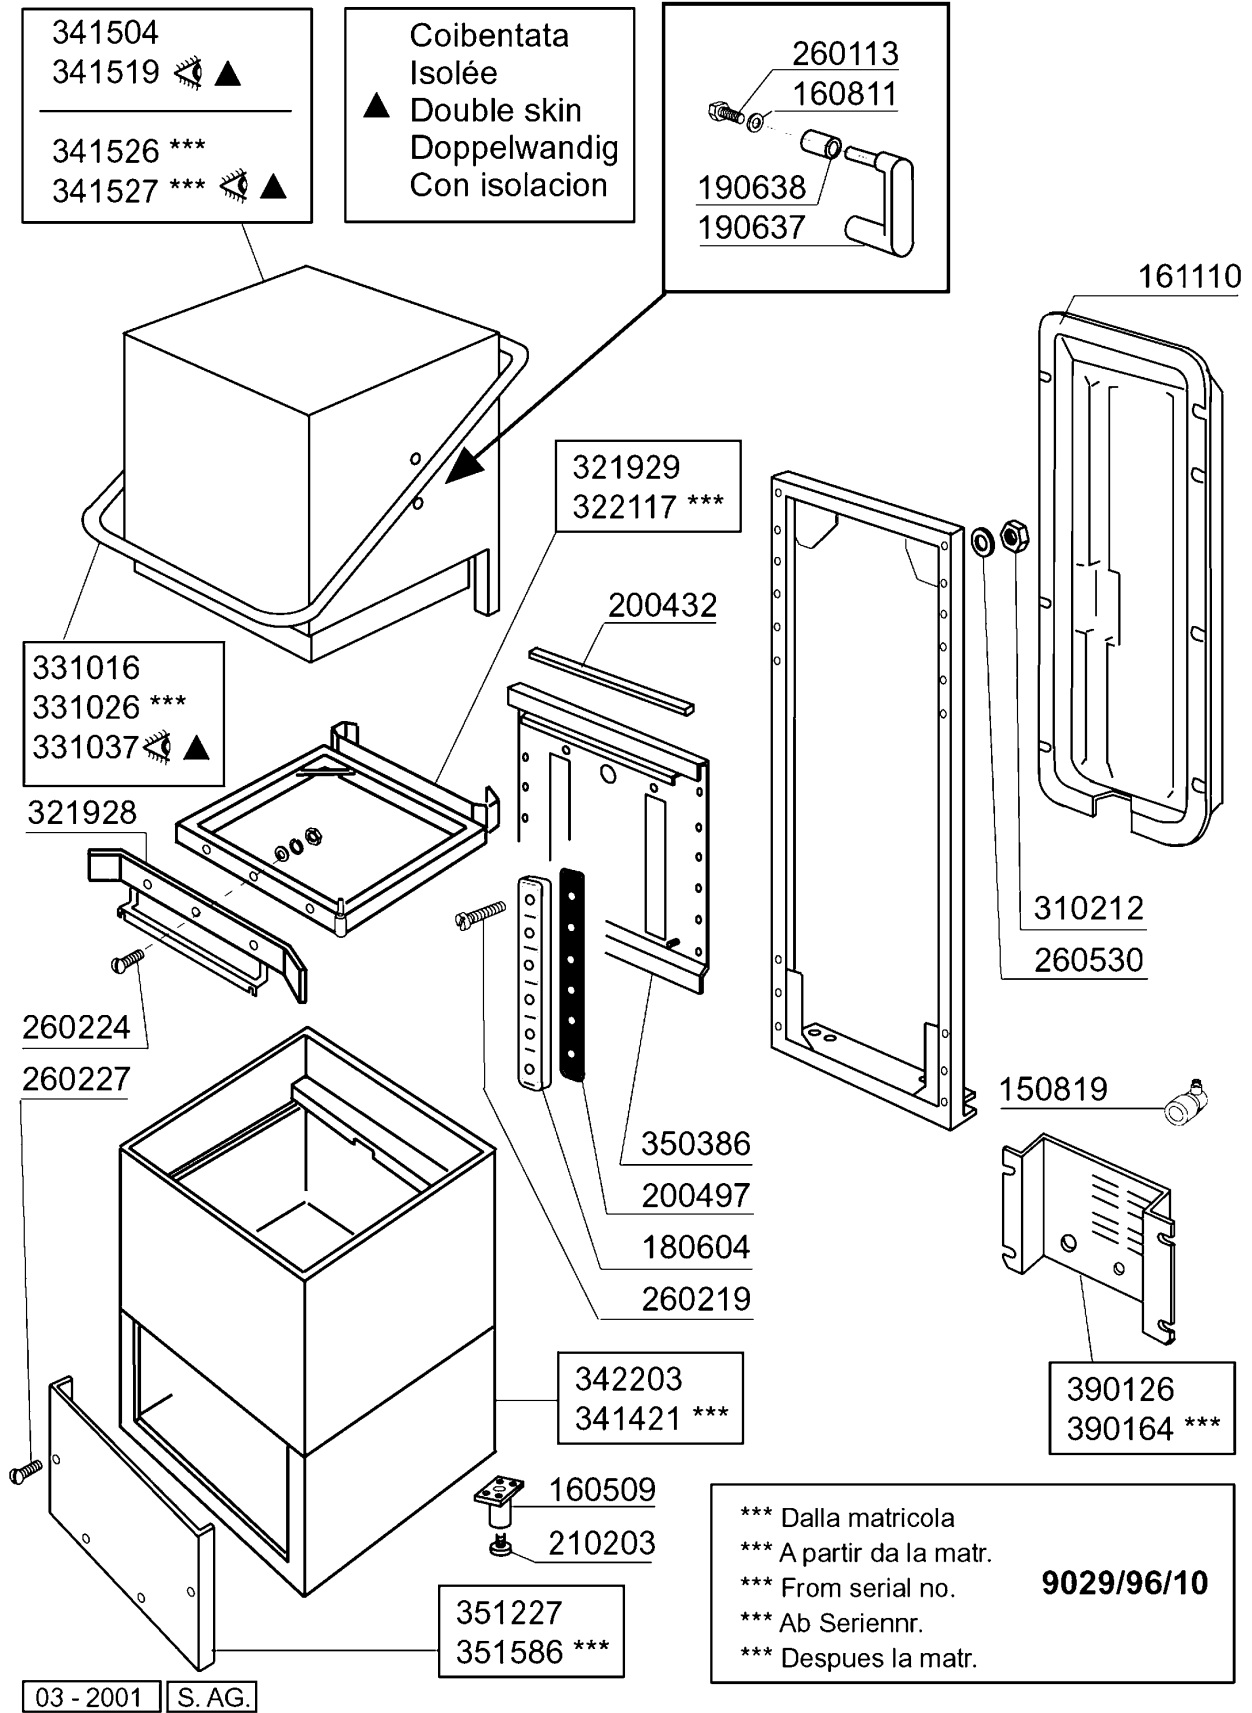

**LC400 - Korb - Durchschubmaschinen
Tafelliste**

1	Karosserie
2	Tank
3	Griff
4	Wasch-und Nachspülsäule
5	Wasch-und Nachspülarme
6	Pumpe
7	Nachspülung
8	Schalttafel
9	Klarspüler-dosiergerät

PARTI DI RICAMBIO
PIECES DETACHEES
SPARE PARTS
ERSATZTEILE
LISTA DE RECAMBIOS

LC 400

09/99

03 - 2001 S. AG.

Kode	Bezeichnung	Preis
150819	Kabeldurchgang Pg16 Mit Loch	0
160509	Fusshalter	0
160811	Gleitring F2 18x8,5 X1 Algof	0
161110	Hintere Abdeckung S90-c85-140	0
180604	Fuehrung F. Haube C33-34 Grau	0
190637	Führung Für "c"-tür	0
190638	Rolle Für C-türführung	0
200432	Moosgummi Selbstkleb 8x4 Neoprene	0
200497	Dichtung F.türführung C85-c140	0
210203	Gummifuss 30 Mm	0
260113	Rostfr.st.te-schraube8x20 A2uni5739	0
260219	Rostf.st Tcp-schraube6x35a2 Uni6107	0
260224	Tb-schraube 6x15 B23-10-11-12	0
260227	Rostf.stahl.sonderschraube 5x30/303	0
260530	Rostfr.stahl Scheibe 7x22x2	0
310212	Blindmutter M6 Schwarz Nylon	0
321928	Platte F. Fuehrungen C140	0
321929	Korbtraegerfuehrung C140	0
322117	Korbführung C95-c155	0
331016	Griff C85-140	0
331026	Griff C95-c155	0
331037	Griff C95-155-165 Doppelwandiger	0
341421	Rahmen	0
341504	Haube C85-140	0
341519	Doppelwandiger Haube Für C85-140	0
341526	Haube C95-c155	0
341527	Schall- Warmisolierte Haube C95-165	0
342203	Tank Lc380	0
350386	Hintere Tafel	0
351227	Fronttafel C85	0
351586	Fronttafel Lc380	0
390126	Hintere Tafel C85 140	0
390164	Hintere/ubere Paneel Lc380	0