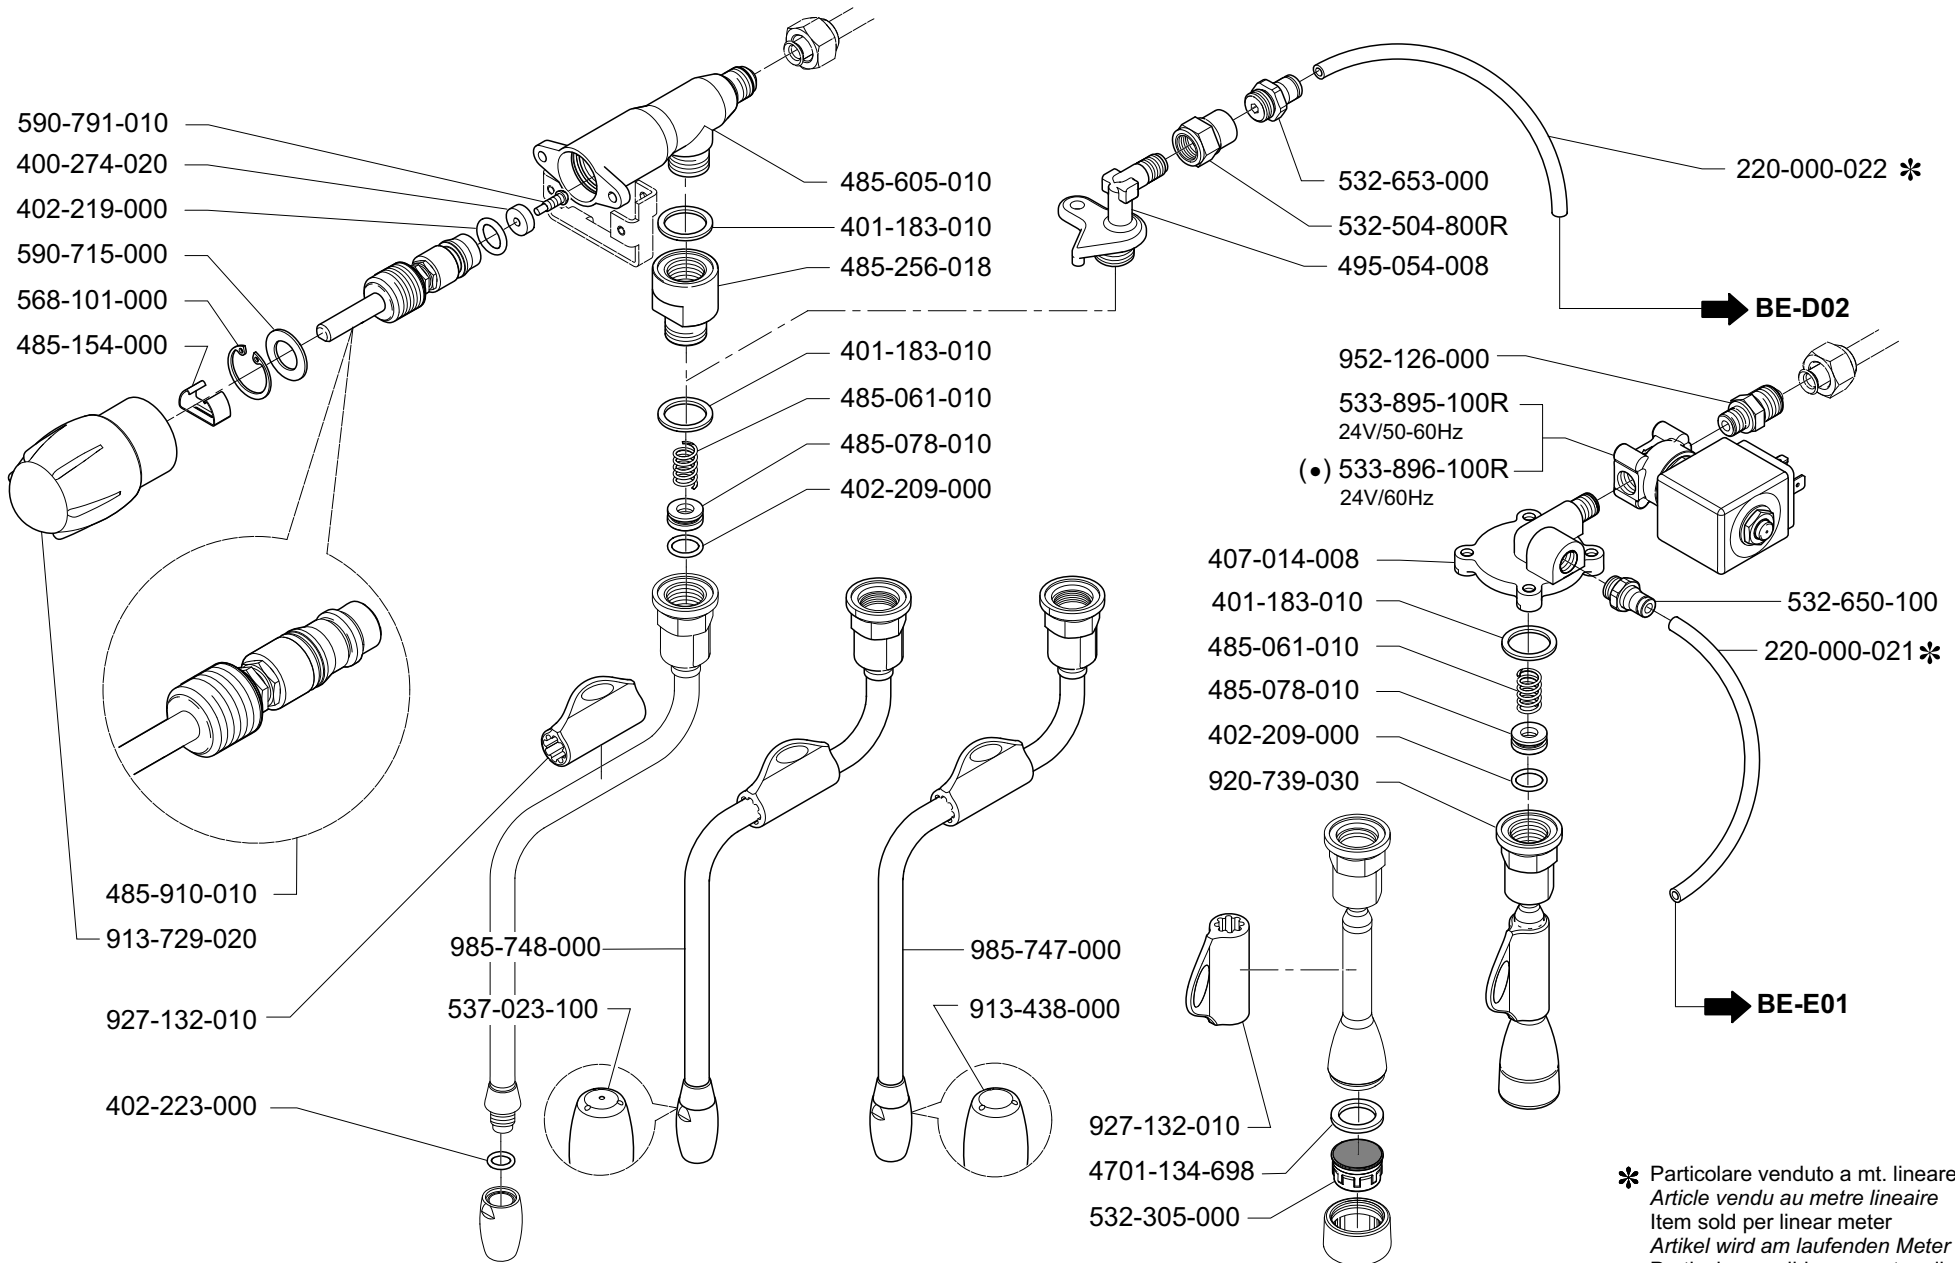

(●) Only for North America market

* Particolare venduto a mt. lineare
Article vendu au metre lineaire
Item sold per linear meter
Artikel wird am laufenden Meter verkauft
Particular vendido por metros lineares
Peça vendida por metro linear