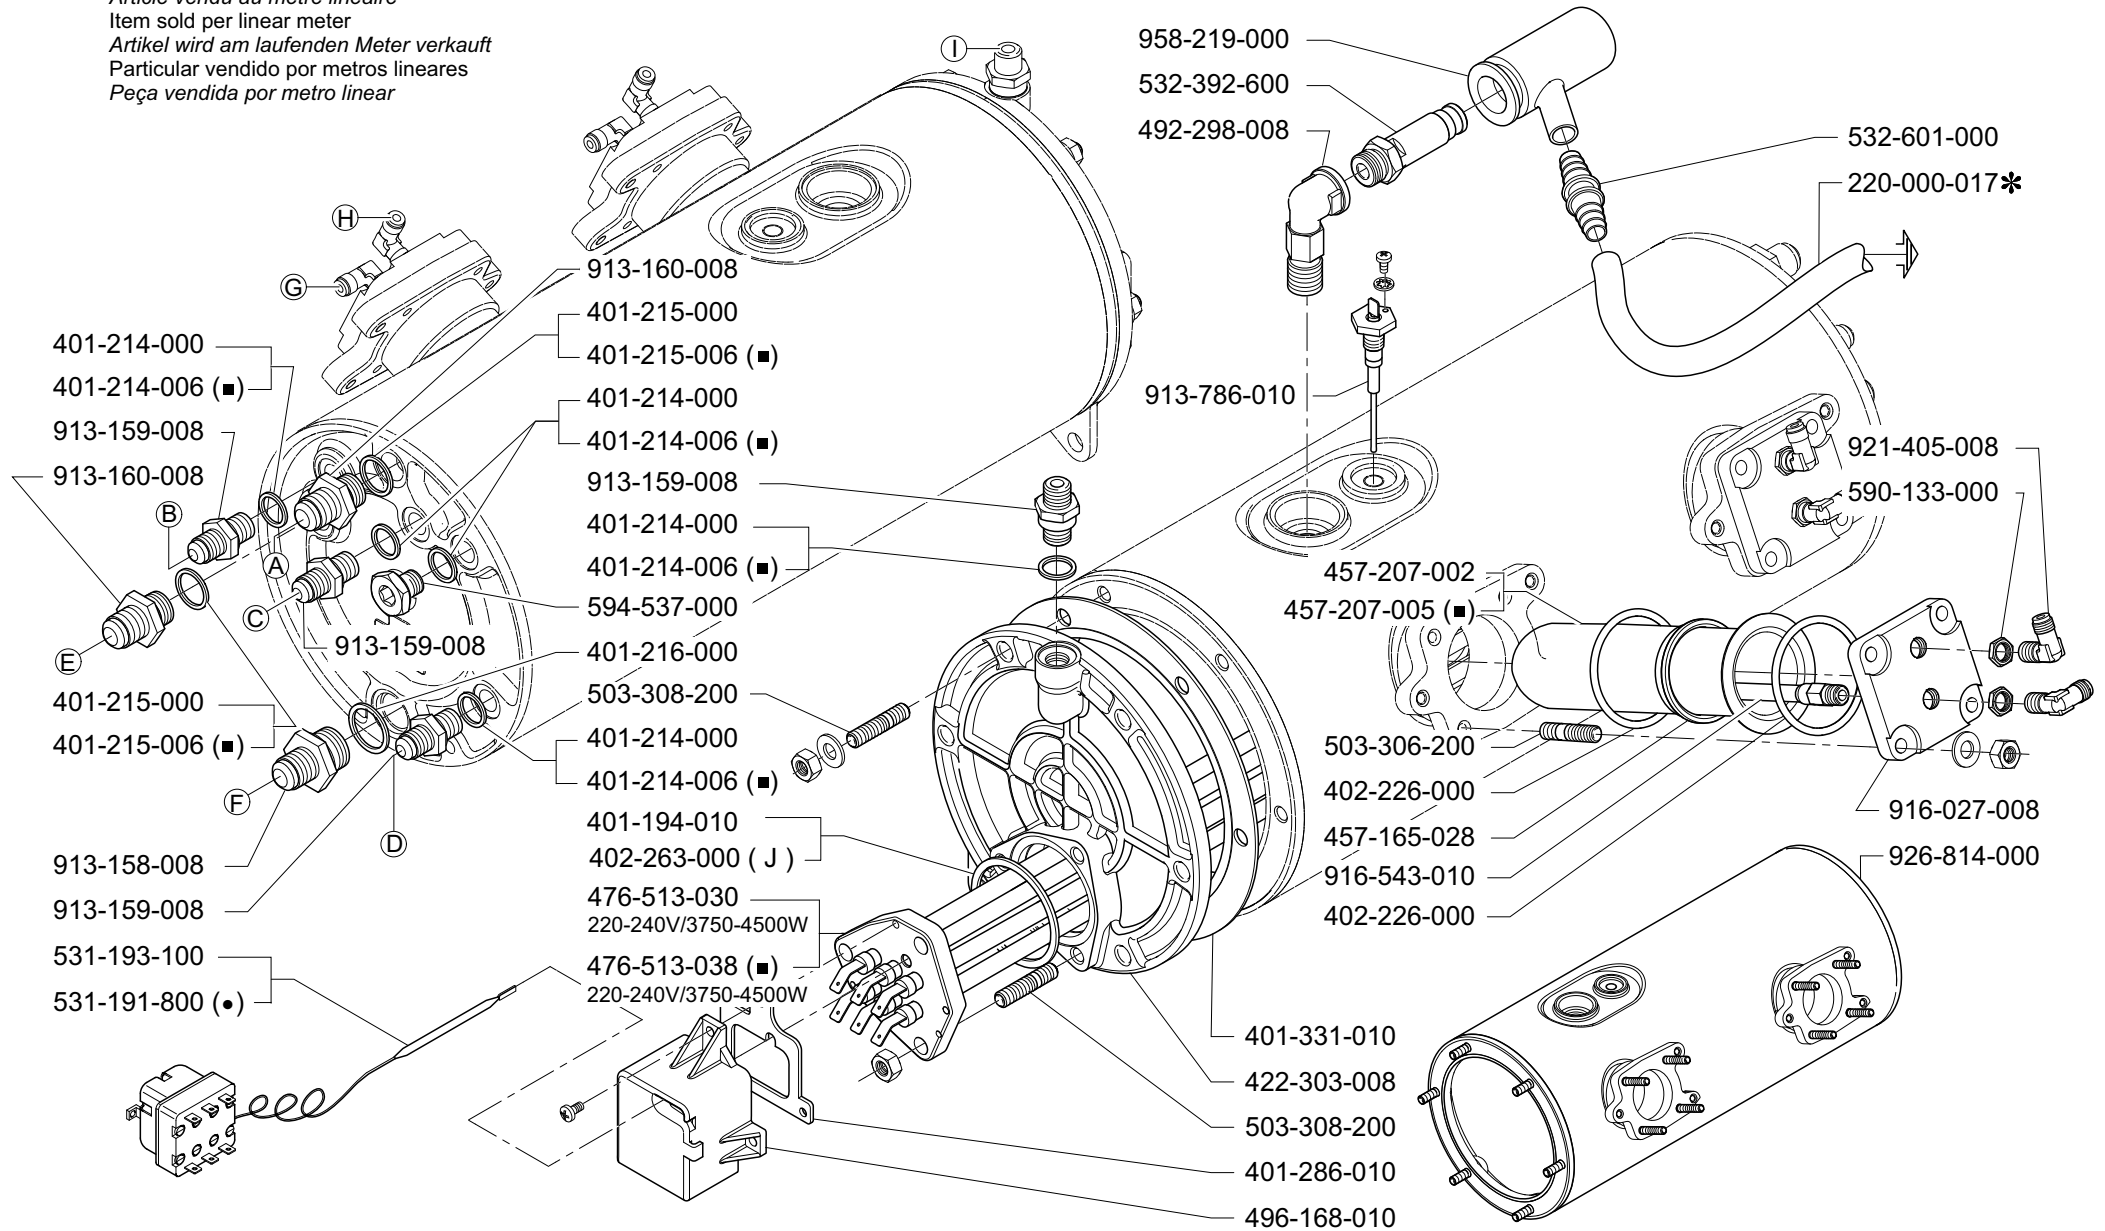

➔ BE-B03

	L	H	GR2	GR3
913-109-010	349 mm	367 mm	1	1
913-257-010	329 mm	367 mm	1	1
913-194-010	199 mm	367 mm	-	1

(■) For N.S.F

(■) For N.S.F

* Particolare venduto a mt. lineare
Article vendu au mètre linéaire
Item sold per linear meter
Artikel wird am laufenden Meter verkauft
Particular vendido por metros lineares
Peça vendida por metro linear