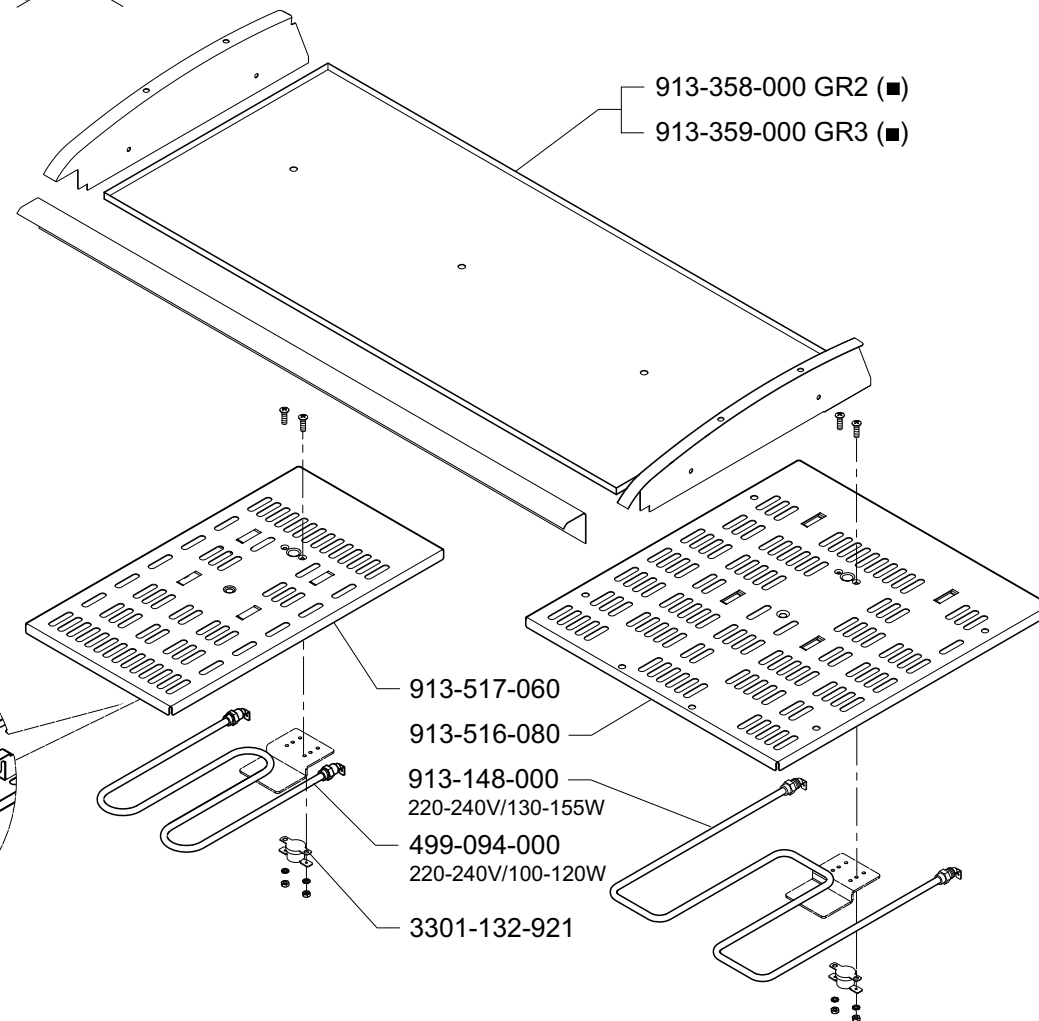

➔ BE-B03

	L	H	GR2	GR3
913-109-010	349 mm	367 mm	1	1
913-257-010	329 mm	367 mm	1	1
913-194-010	199 mm	367 mm	-	1

(■) For N.S.F

(■) For N.S.F

* Particolare venduto a mt. lineare
Article vendu au mètre linéaire
Item sold per linear meter
Artikel wird am laufenden Meter verkauft
Particular vendido por metros lineares
Peça vendida por metro linear