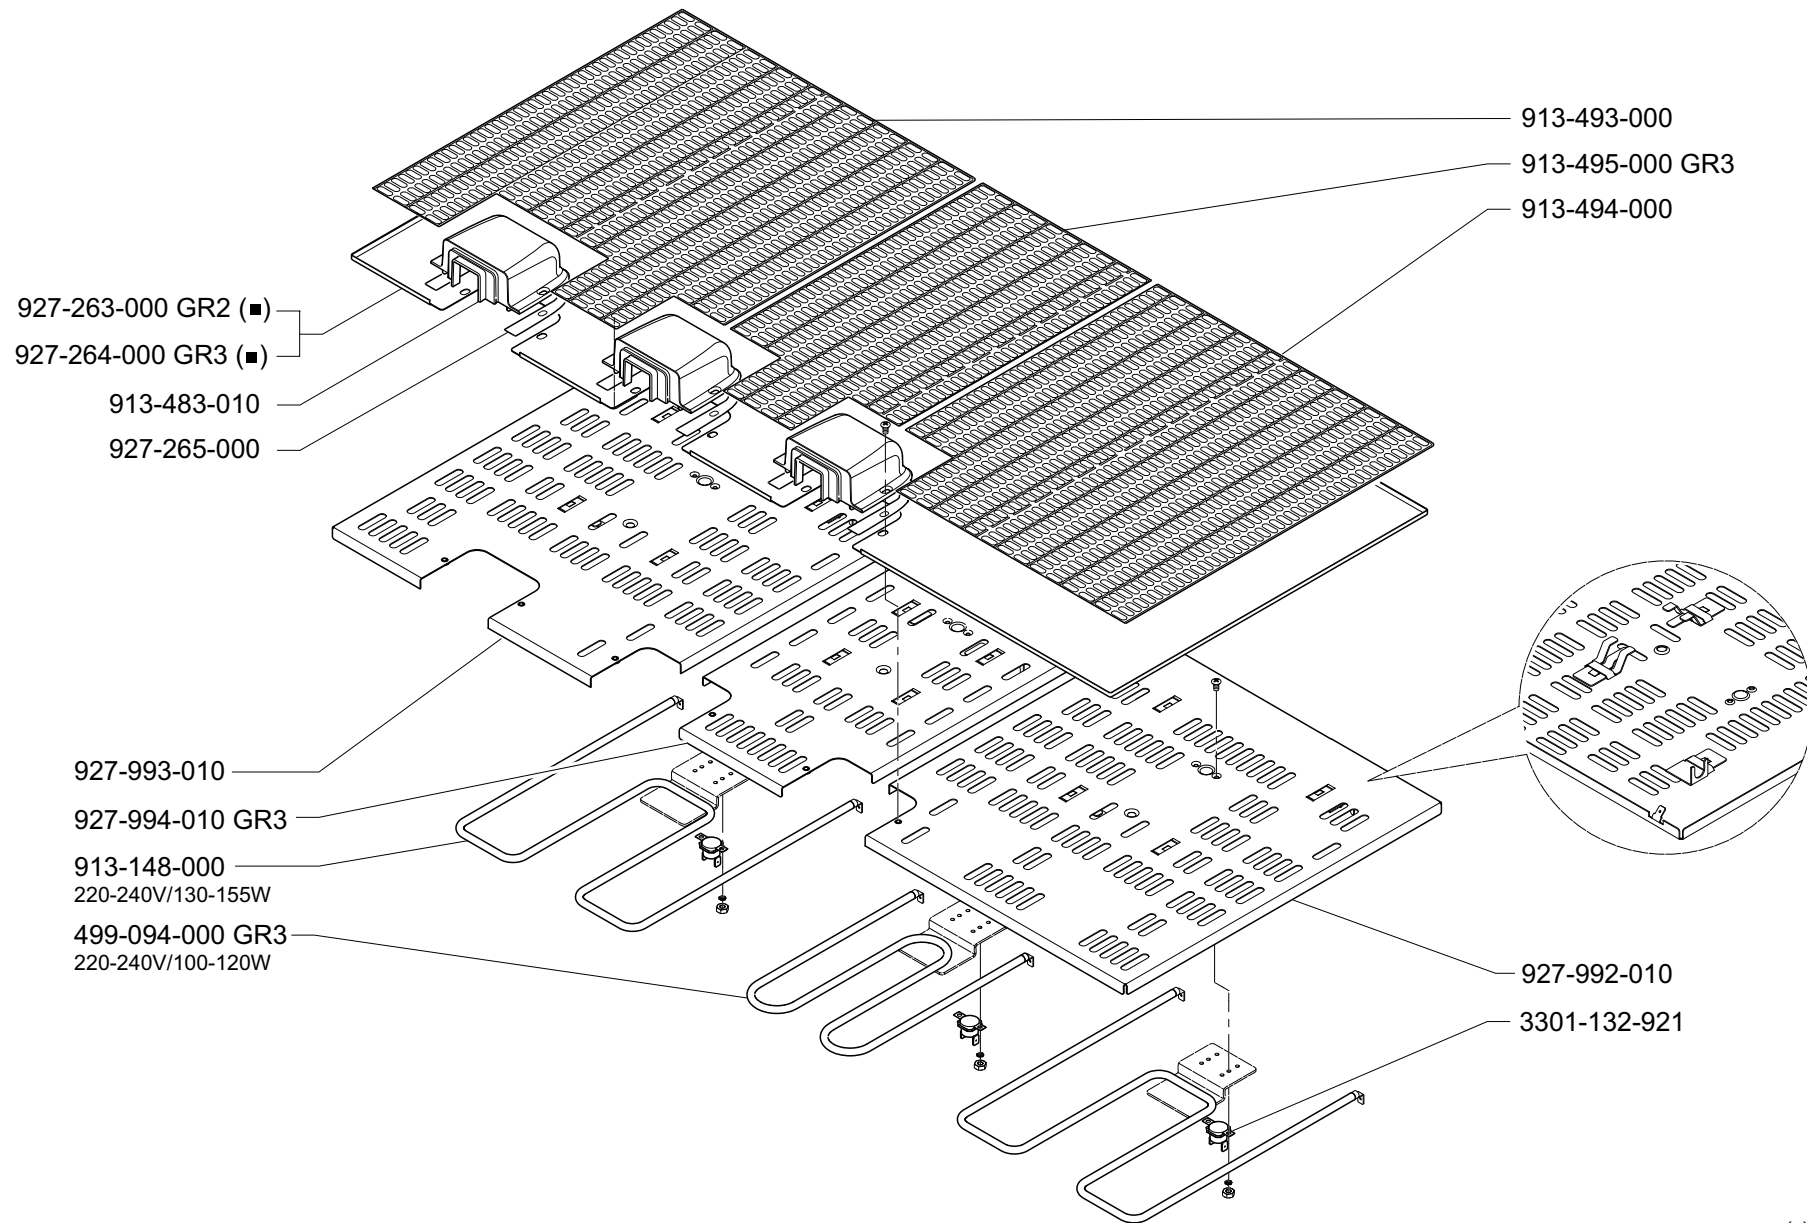

➔ BE-B03

	L	H	GR2	GR3
913-109-010	349 mm	367 mm	1	1
913-257-010	329 mm	367 mm	1	1
913-194-010	199 mm	367 mm	-	1

(■) For N.S.F

(■) For N.S.F

* Particolare venduto a mt. lineare
Article vendu au mètre linéaire
Item sold per linear meter
Artikel wird am laufenden Meter verkauft
Particular vendido por metros lineares
Peça vendida por metro linear