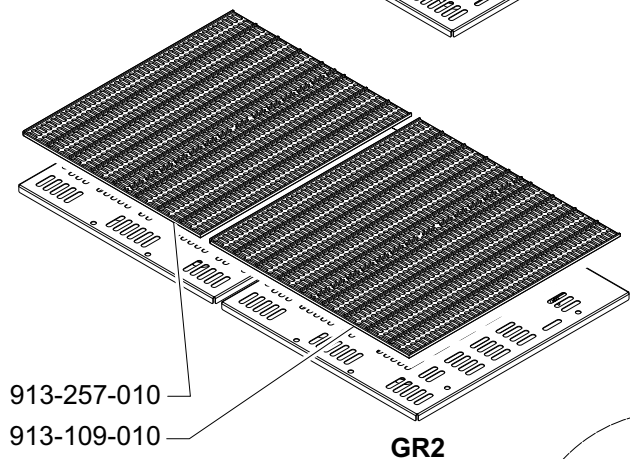

➔ BE-B03

	L	H	GR2	GR3
913-109-010	349 mm	367 mm	1	1
913-257-010	329 mm	367 mm	1	1
913-194-010	199 mm	367 mm	-	1

(■) For N.S.F

(■) For N.S.F

* Particolare venduto a mt. lineare
Article vendu au mètre linéaire
Item sold per linear meter
Artikel wird am laufenden Meter verkauft
Particular vendido por metros lineares
Peça vendida por metro linear