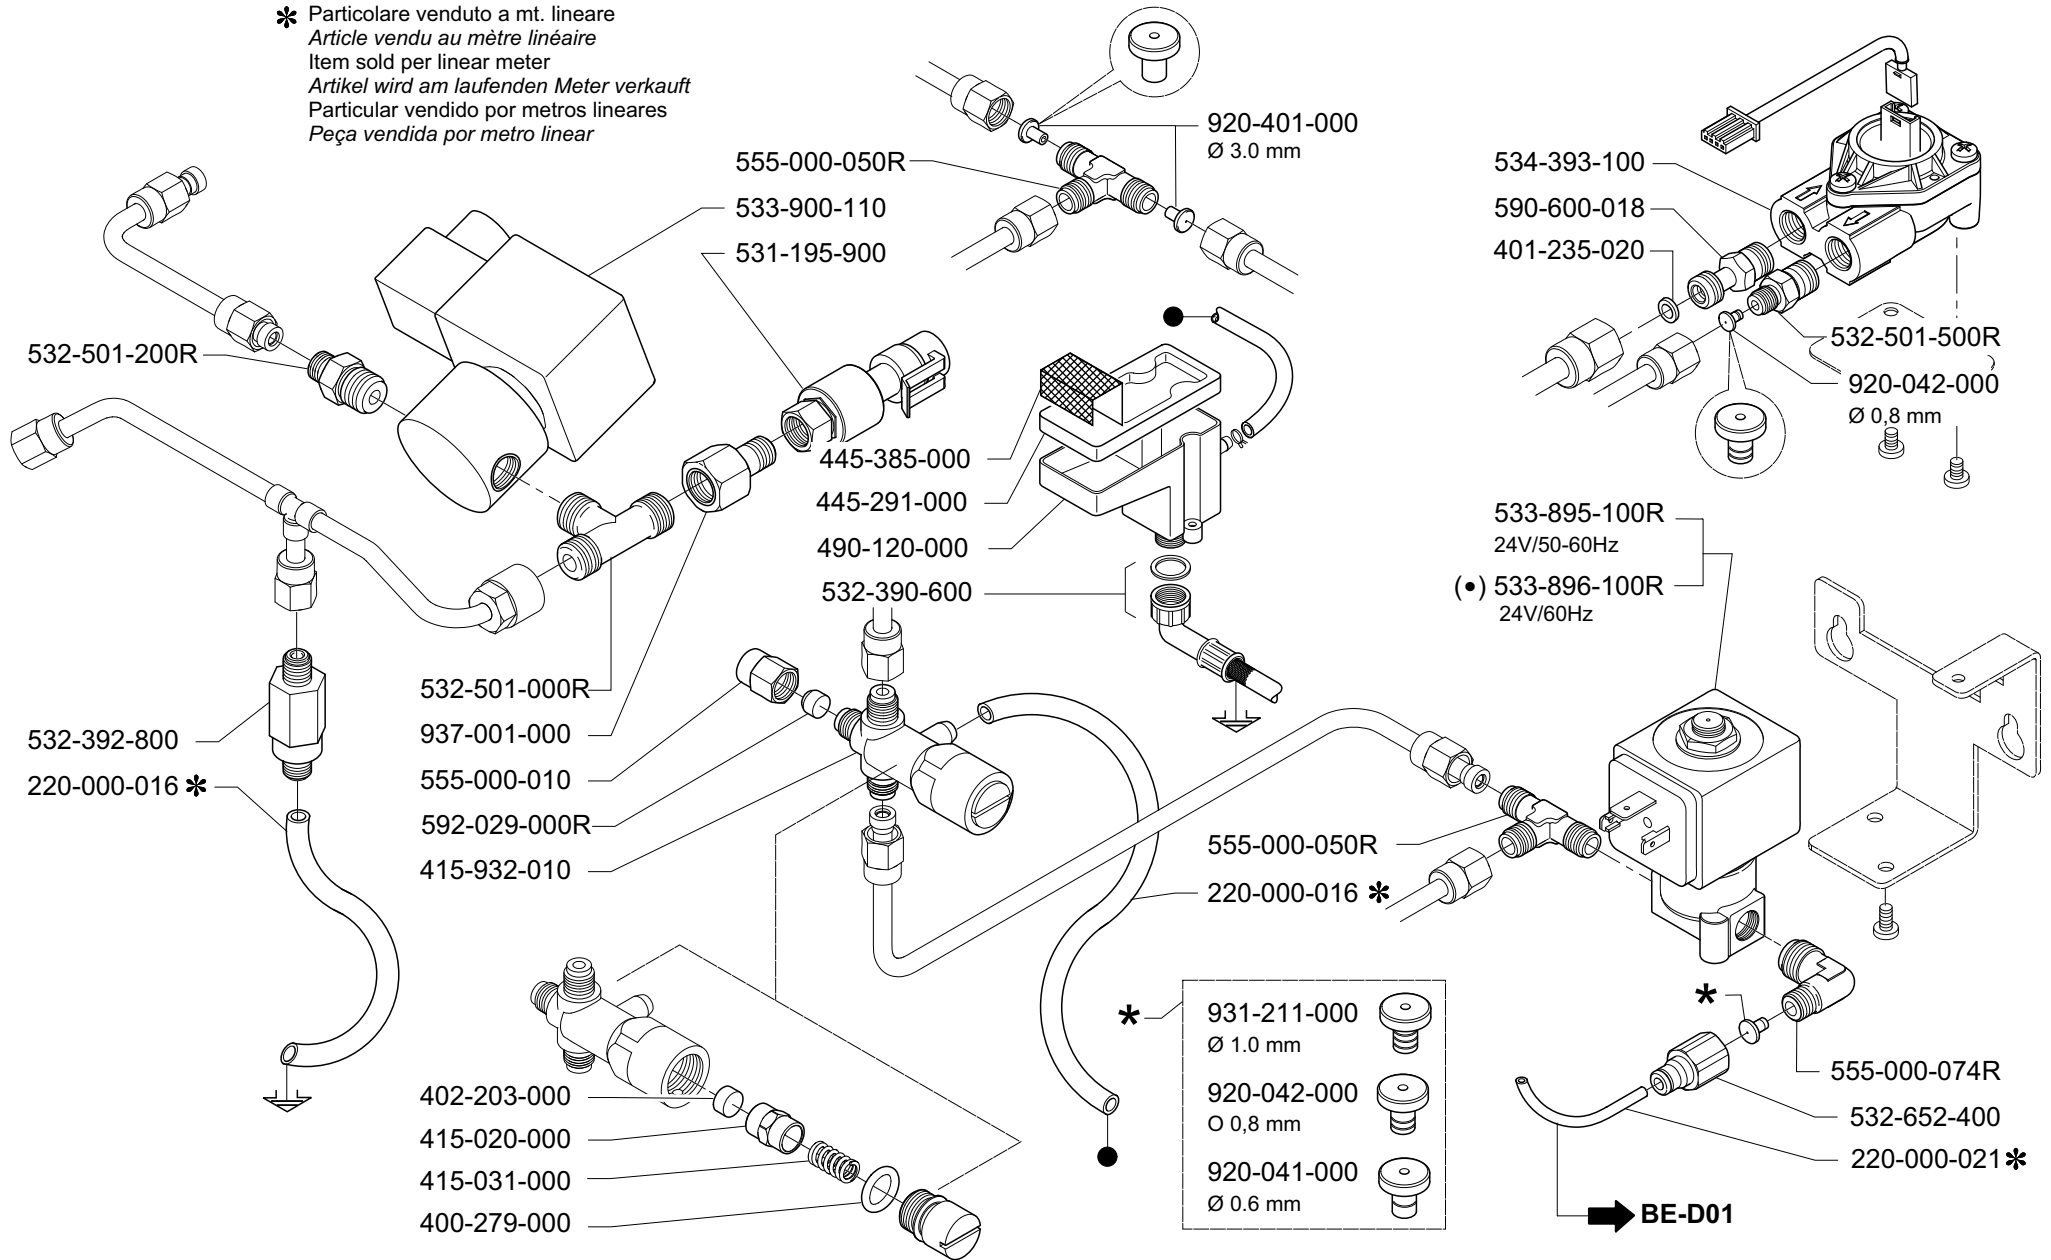

* Particolare venduto a mt. lineare
Article vendu au mètre linéaire
Item sold per linear meter
Artikel wird am laufenden Meter verkauft
Particular vendido por metros lineares
Peça vendida por metro linear

(•) Only for North America market