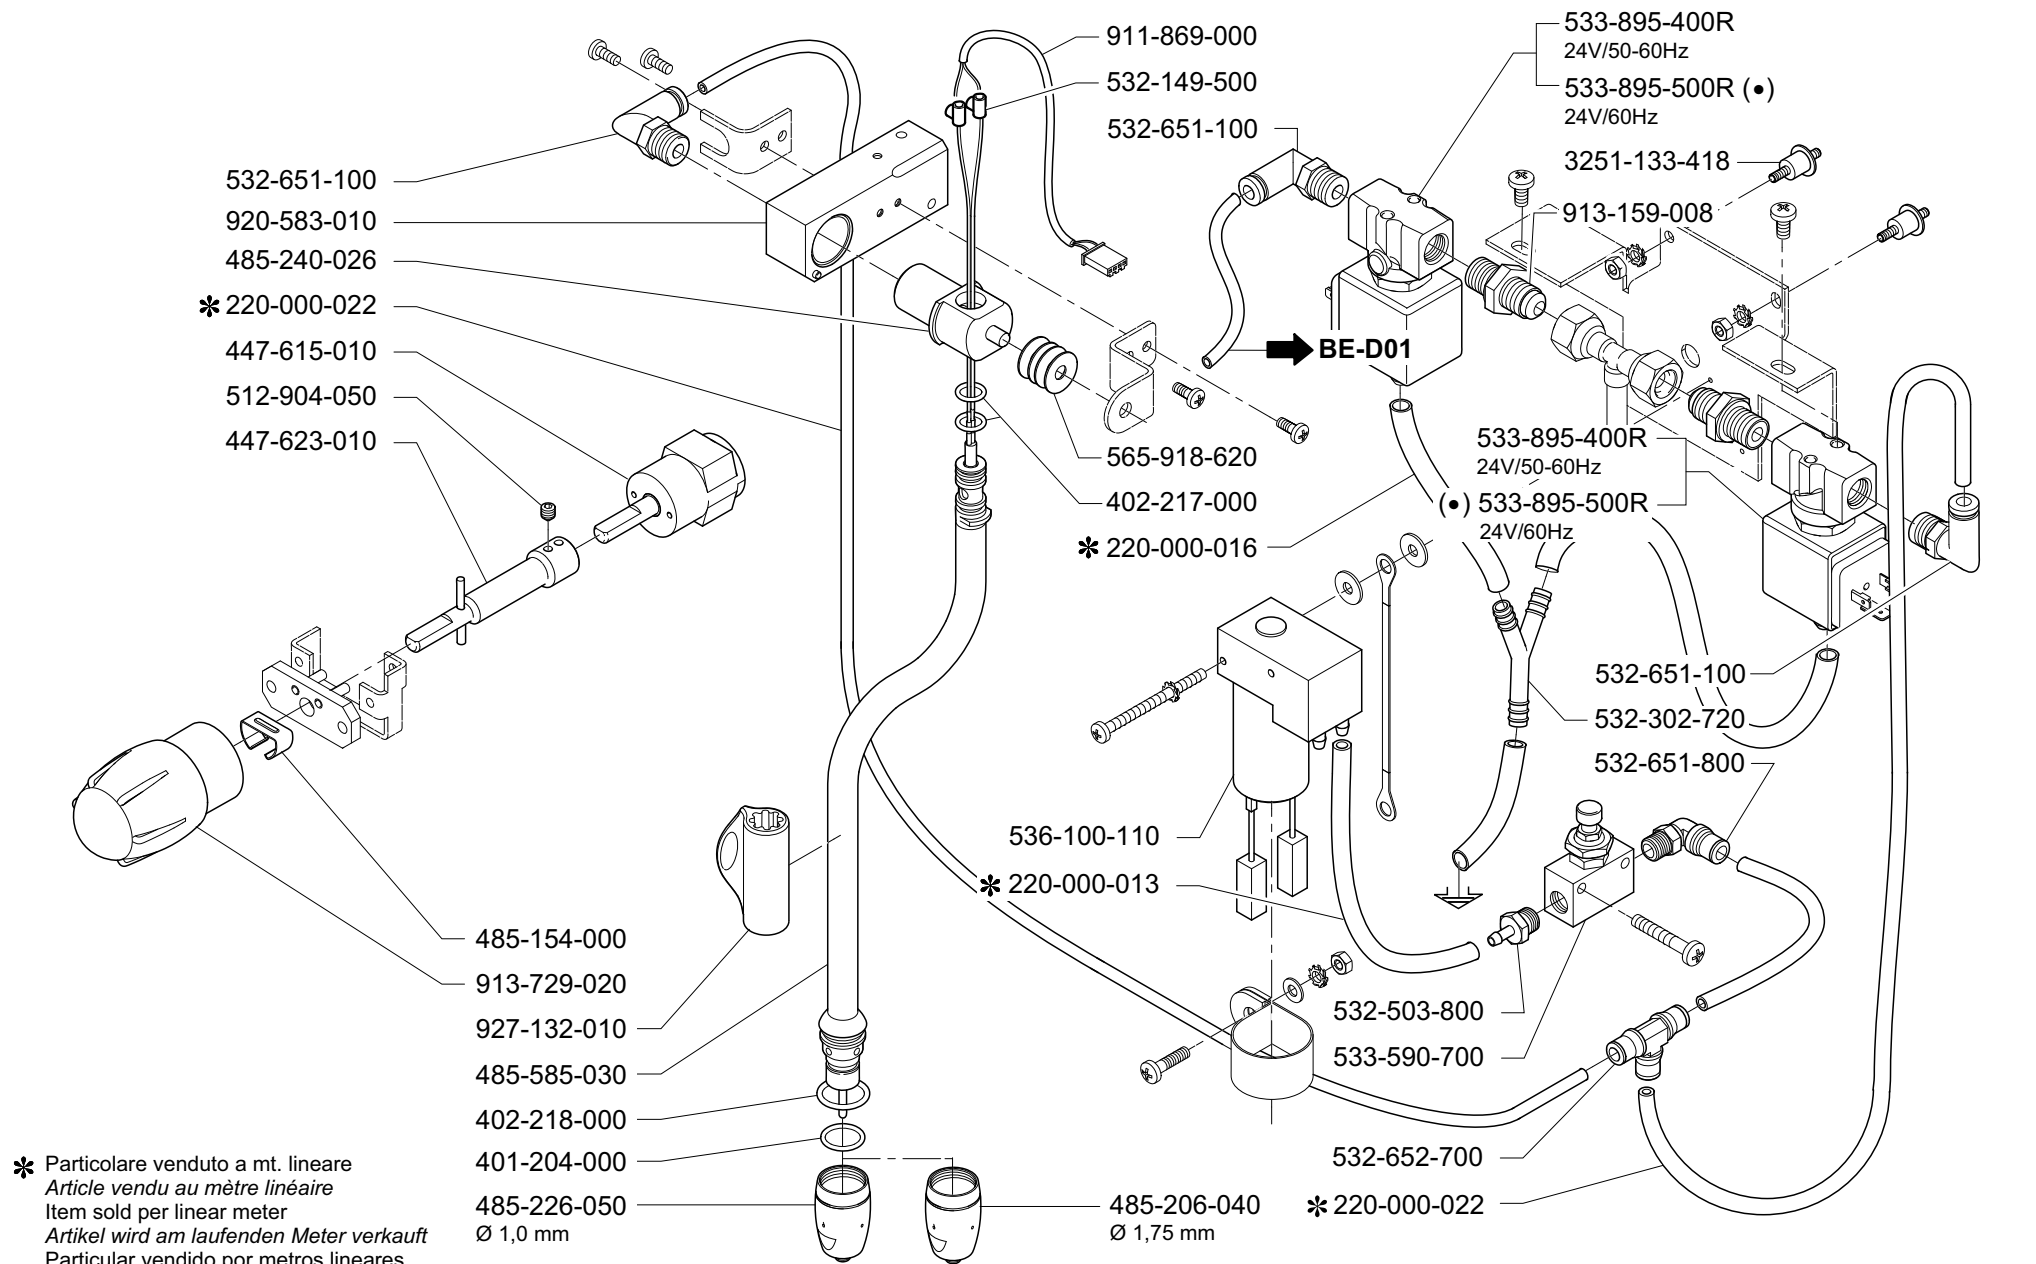

* Particolare venduto a mt. lineare
Article vendu au mètre linéaire
Item sold per linear meter
Artikel wird am laufenden Meter verkauft
Particular vendido por metros lineares
Peça vendida por metro linear

(●) Only for North America market