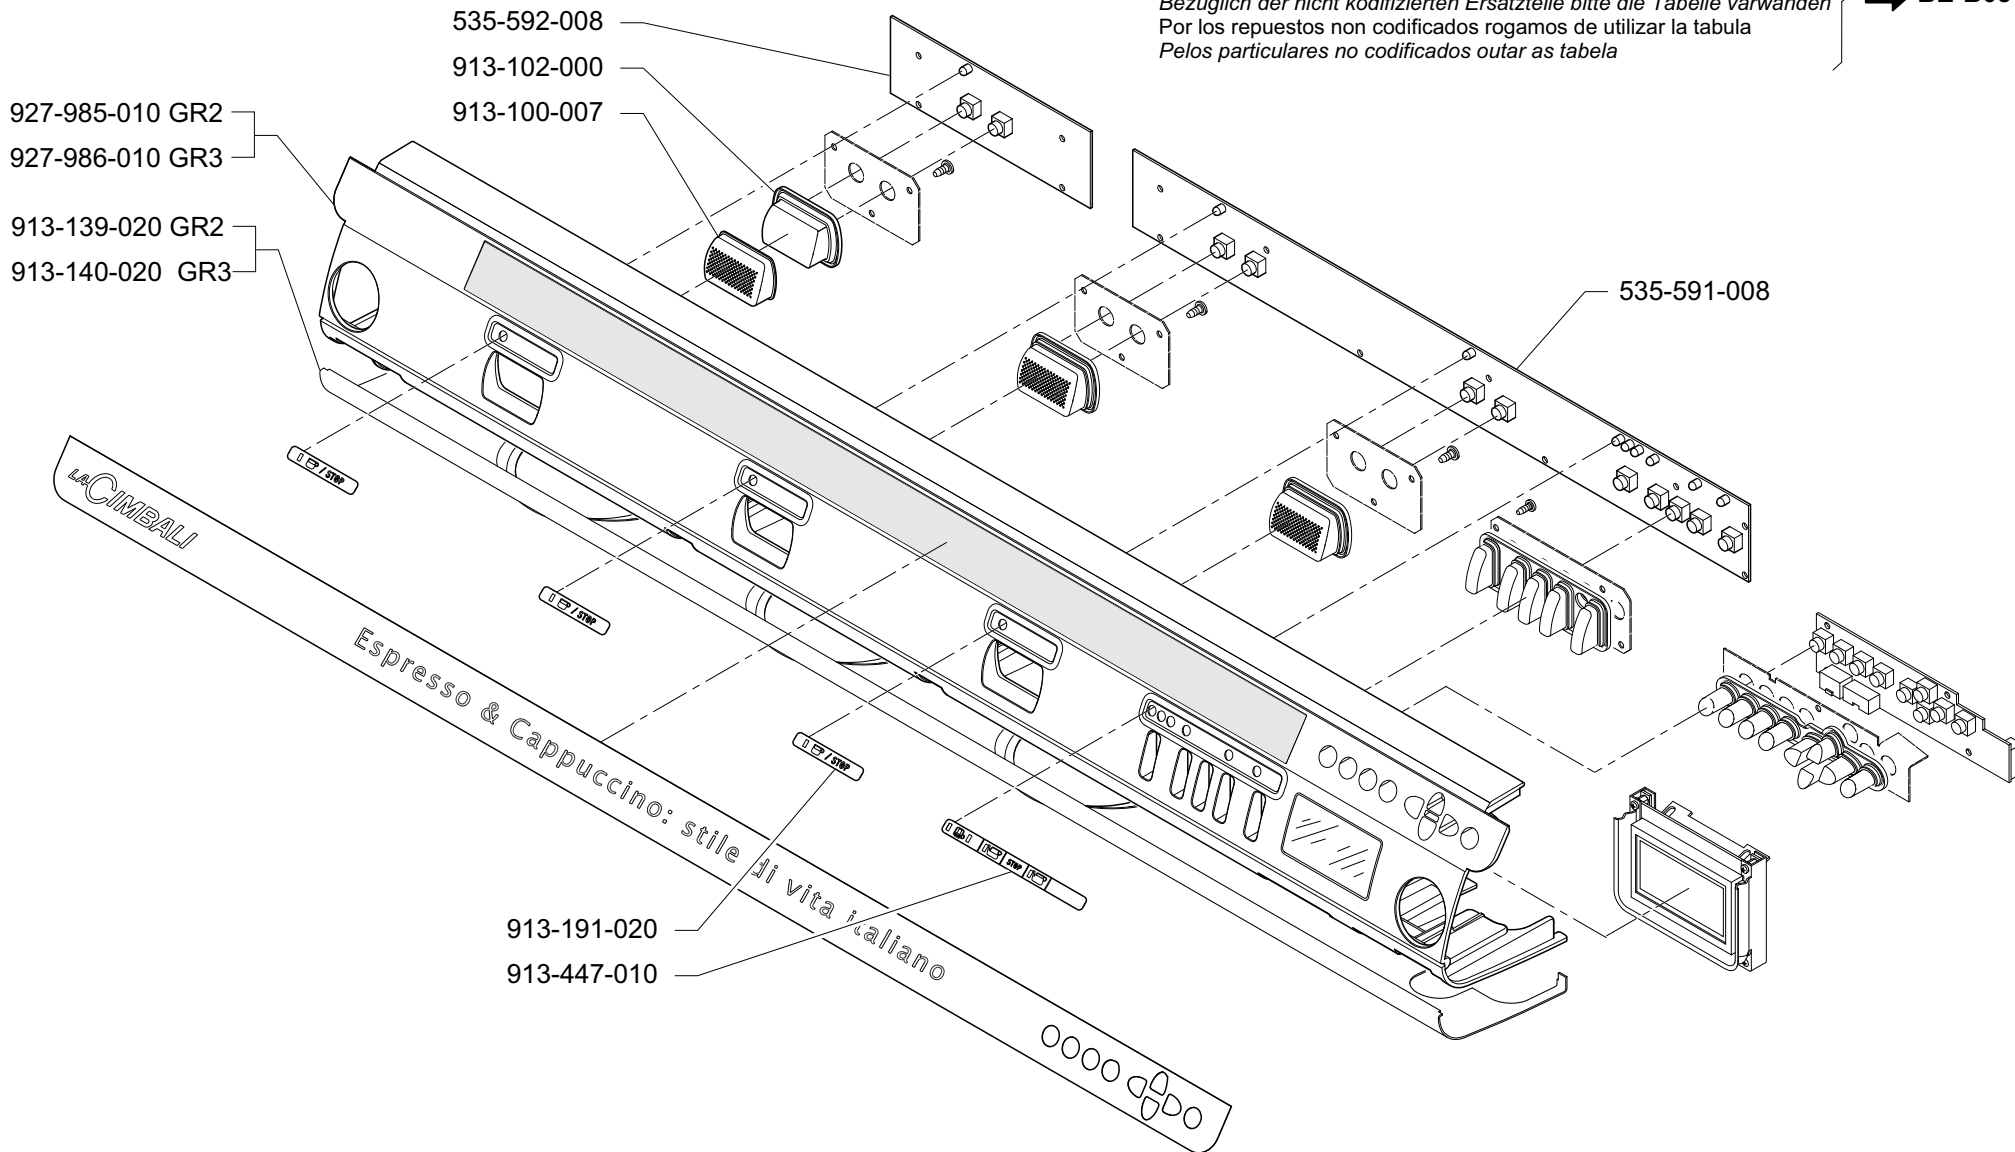

➔ BE-B03

	L	H	GR2	GR3
913-109-010	349 mm	367 mm	1	1
913-257-010	329 mm	367 mm	1	1
913-194-010	199 mm	367 mm	-	1

(■) For N.S.F

(■) For N.S.F

* Particolare venduto a mt. lineare
Article vendu au mètre linéaire
Item sold per linear meter
Artikel wird am laufenden Meter verkauft
Particular vendido por metros lineares
Peça vendida por metro linear