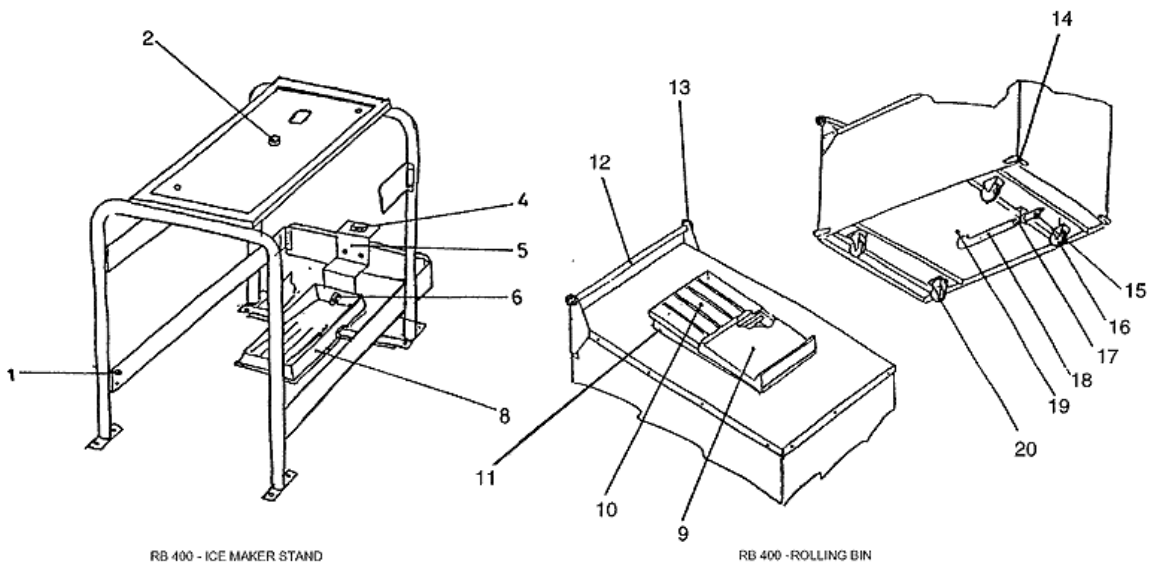

1 - RB 400 - ROLLEISSPEICHER

POSITION	CODE	BEZEICHNUNG
0001	CM 25550356	GUMMISCHUETZUNG
0002	650066 04	NO LONGER AVAILABLE
0004	CM 33400026	SCHALTER
0006	640079 00	O RING
0006	CM 25631036	AUFNEHITENDES ANSCHLUSS-STÜCK
0006	CM 25631037	AUSSEN ANSCHLUSS-STÜCK
0008	CM 25820116	TROPENSAMMLER
0009	CM 25161111	PLASTIK MOTORSCHUTZ
0010	CM 25161112	PLASTIK MOTORSCHUTZ
0011	CM 25165522	KUNSTOFFIGER RAHMEN
0012	CM 25470007	HALTEGRIF
0013	CM 25550355	GUMMI SCHÜTZUNG
0014	CM 25550357	GUMMI SCHÜTZUNG
0015	CM 19651004	SPEICHERABFLUSS
0016	CM 19651010	ÖRTLICH FESTGELEGTES RAD
0017	CM 25600225	WASSERREGLER ABFLUSSTUECK
0018	610148 10	ABFLUSSROHR
0019	640134 00	SIMMER RING
0019	660211 01	ABFLUSSFILTER
0019	660219 01	ABFLUSSROHR
0020	CM 19651011	SCHWENKER-RAD