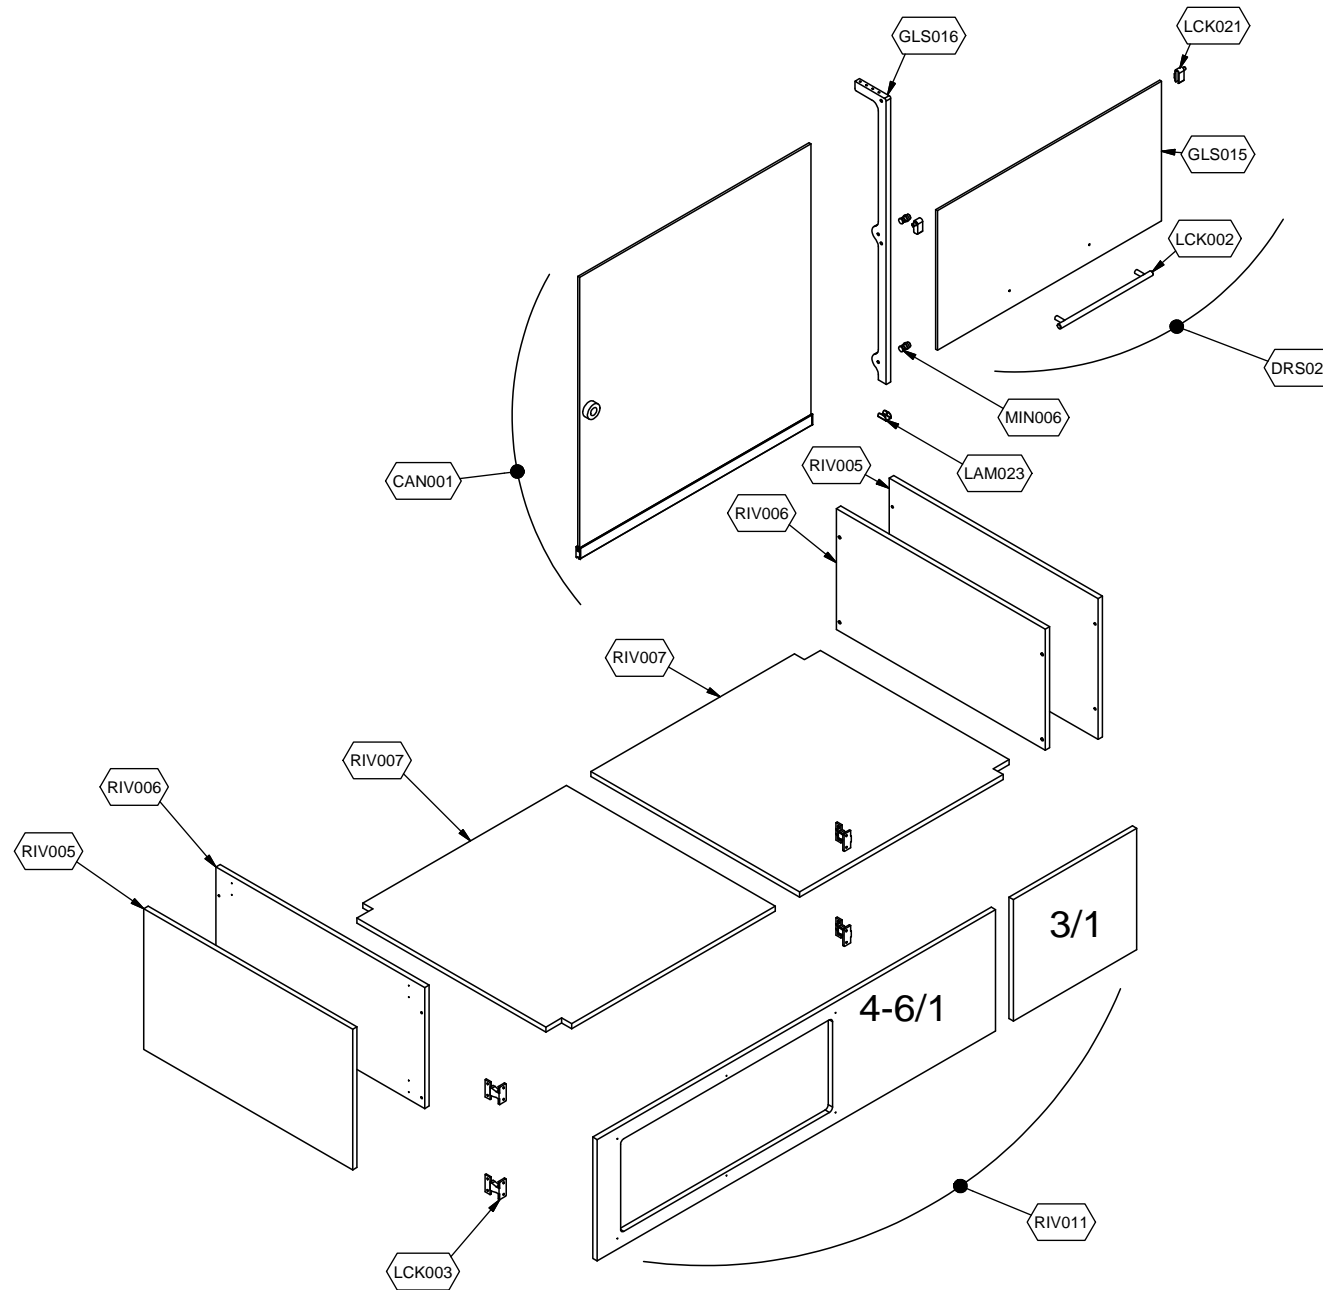

Cod. OPT020

Denominazione: ESPLOSO ACCESSORI PLATINUM

Data: 16/06/14

INDICE DI MODIFICA: 00

	PARAM.	OPTIONAL
SCE001	TAR001	OPT