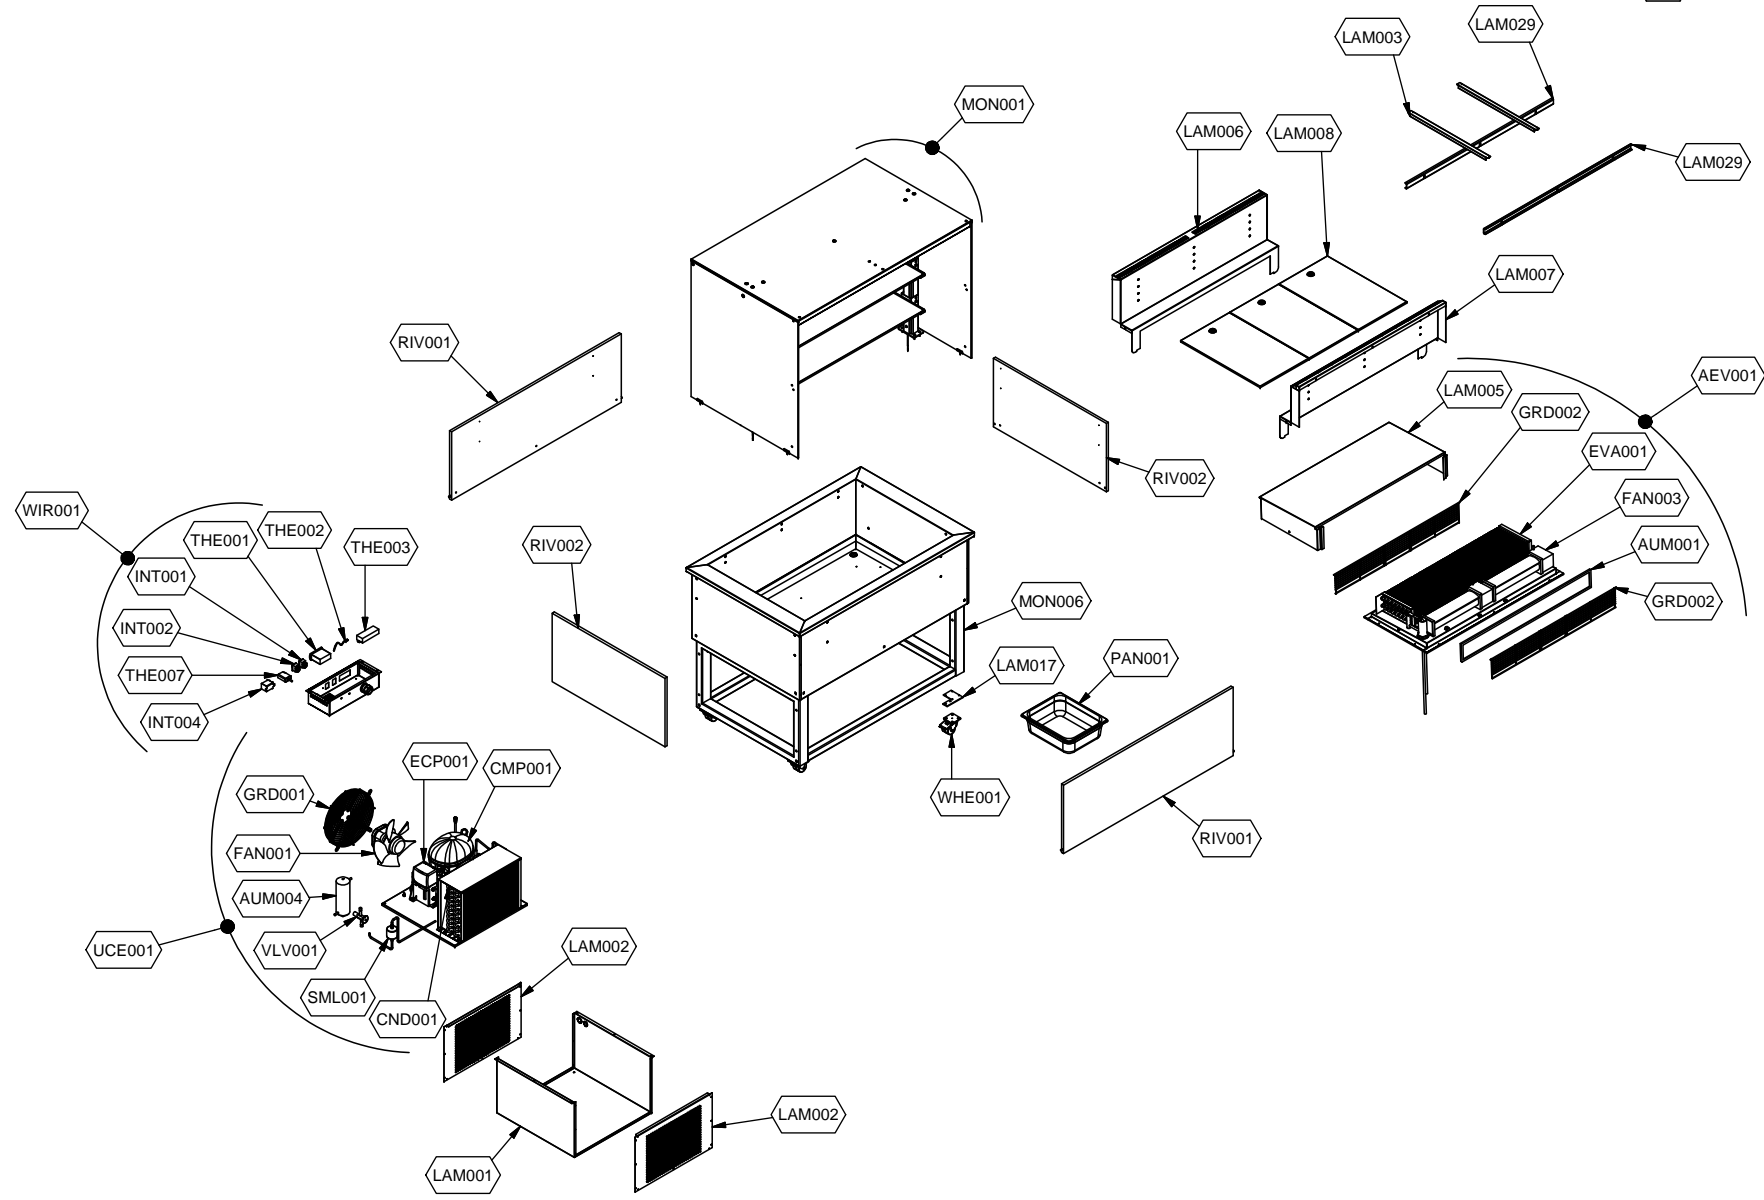

cookmax+

start!

**Kühlung
Büfett-Insel Selbstservice-Kühlvitrine,
Vollverkleidung, Front offen**

Artikel-Nr.
90651289 (9BESS3FIFGA25 / TR-BLUE PLAT 3R DA)

Explosionszeichnung / Ersatzteile

Bitte bei Ersatzteilbestellung immer Artikelnummer und Seriennummer mit angeben!

	PARAM.	OPTIONAL
⚡	SCE001	OPT

	PARAM.	OPTIONAL
		
	SCE001	OPT

Cod. OPT020

Denominazione: ESPLOSO ACCESSORI PLATINUM

Data: 16/06/14

INDICE DI MODIFICA: 00

	PARAM.	OPTIONAL
SCE001	TAR001	OPT

Exploded View