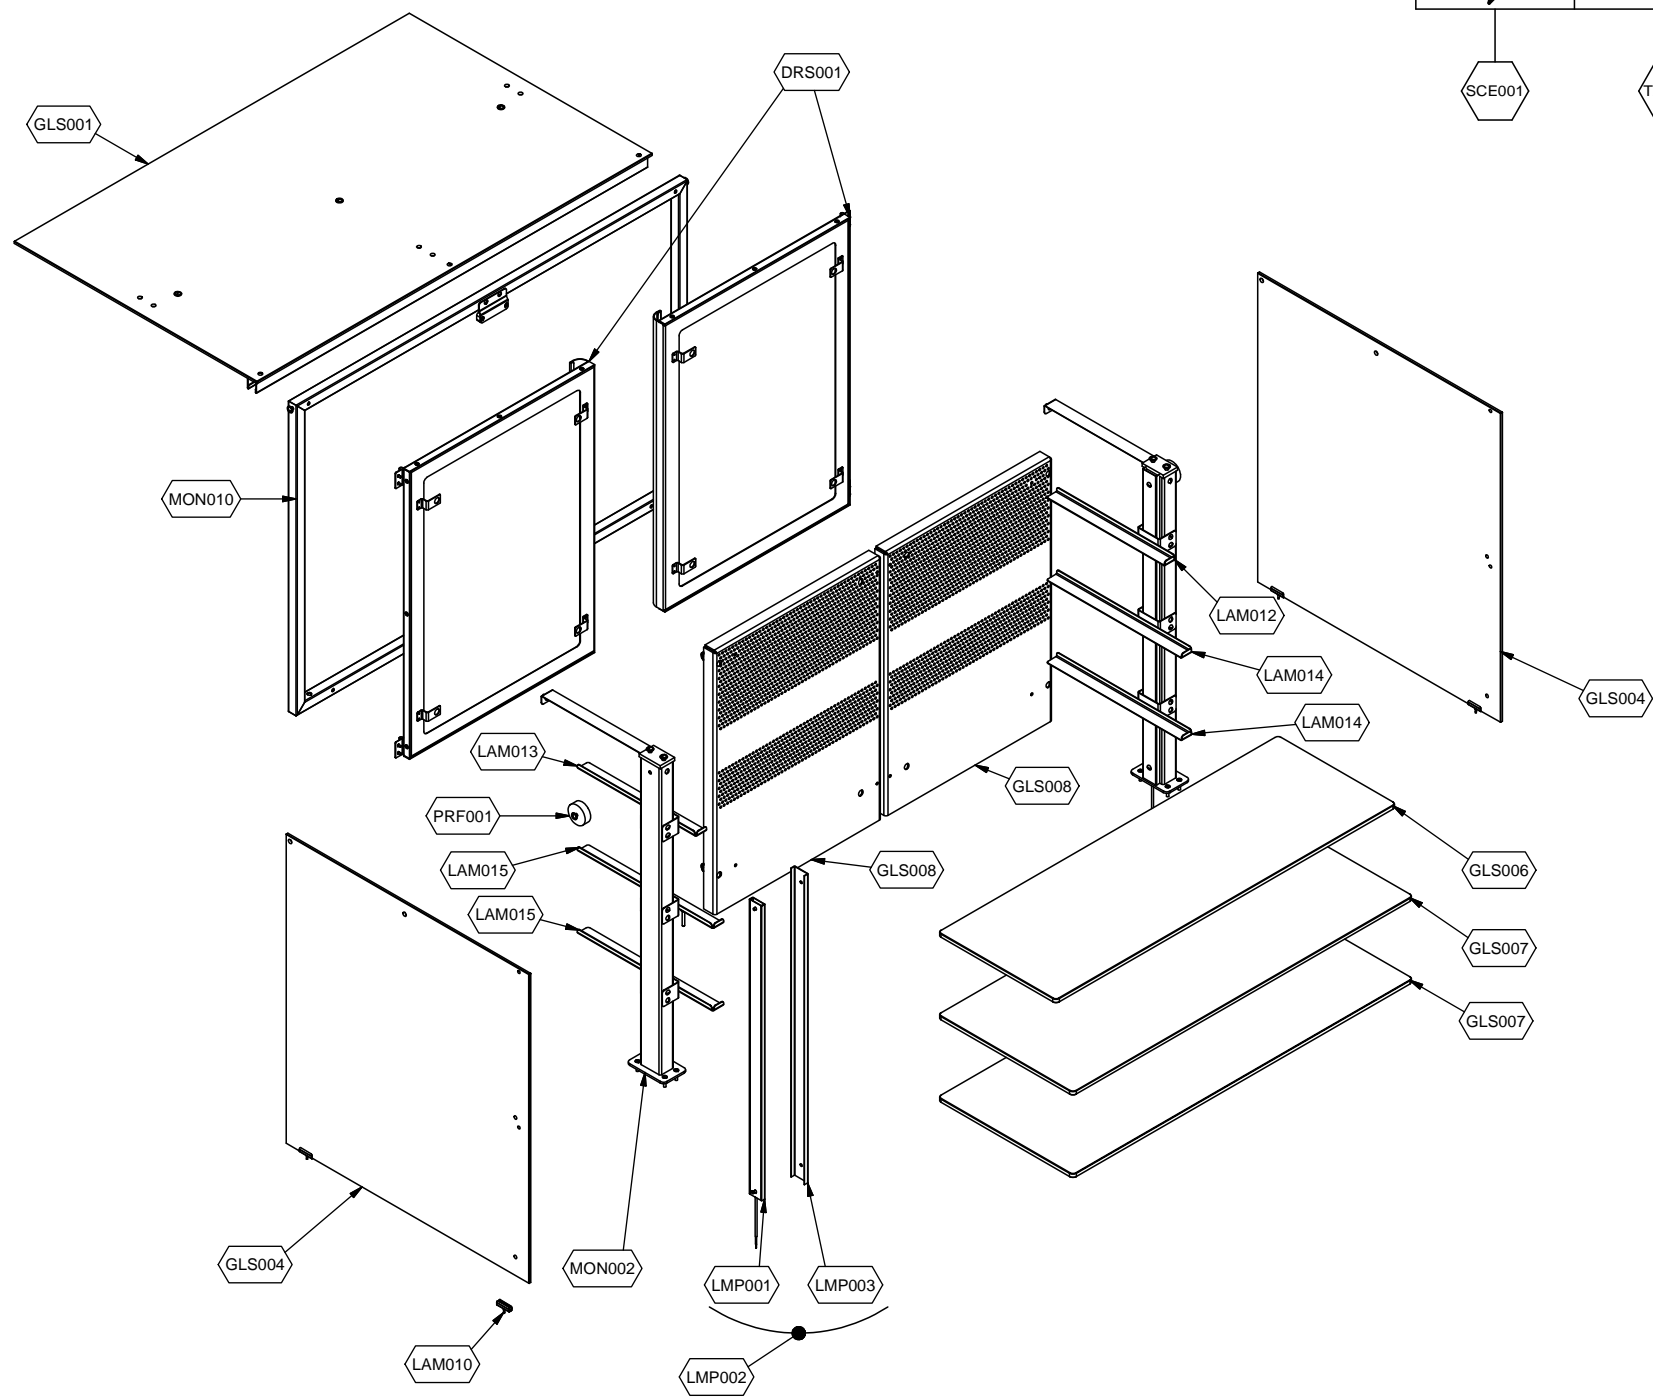

cookmax+

start!

**Kühlung
Büfett-Insel Selbstservice-Kühlvitrine,
Vollverkleidung, Front offen**

Artikel-Nr.
90651289 (9BESS3FIFGA25 / TR-BLUE PLAT 3R DA)

Explosionszeichnung / Ersatzteile

Bitte bei Ersatzteilbestellung immer Artikelnummer und Seriennummer mit angeben!

	PARAM.	OPTIONAL
⚡	SCE001	OPT

	PARAM.	OPTIONAL
		
	SCE001	OPT

Cod. OPT020

Denominazione: ESPLOSO ACCESSORI PLATINUM

Data: 16/06/14

INDICE DI MODIFICA: 00

	PARAM.	OPTIONAL
SCE001	TAR001	OPT

Exploded View