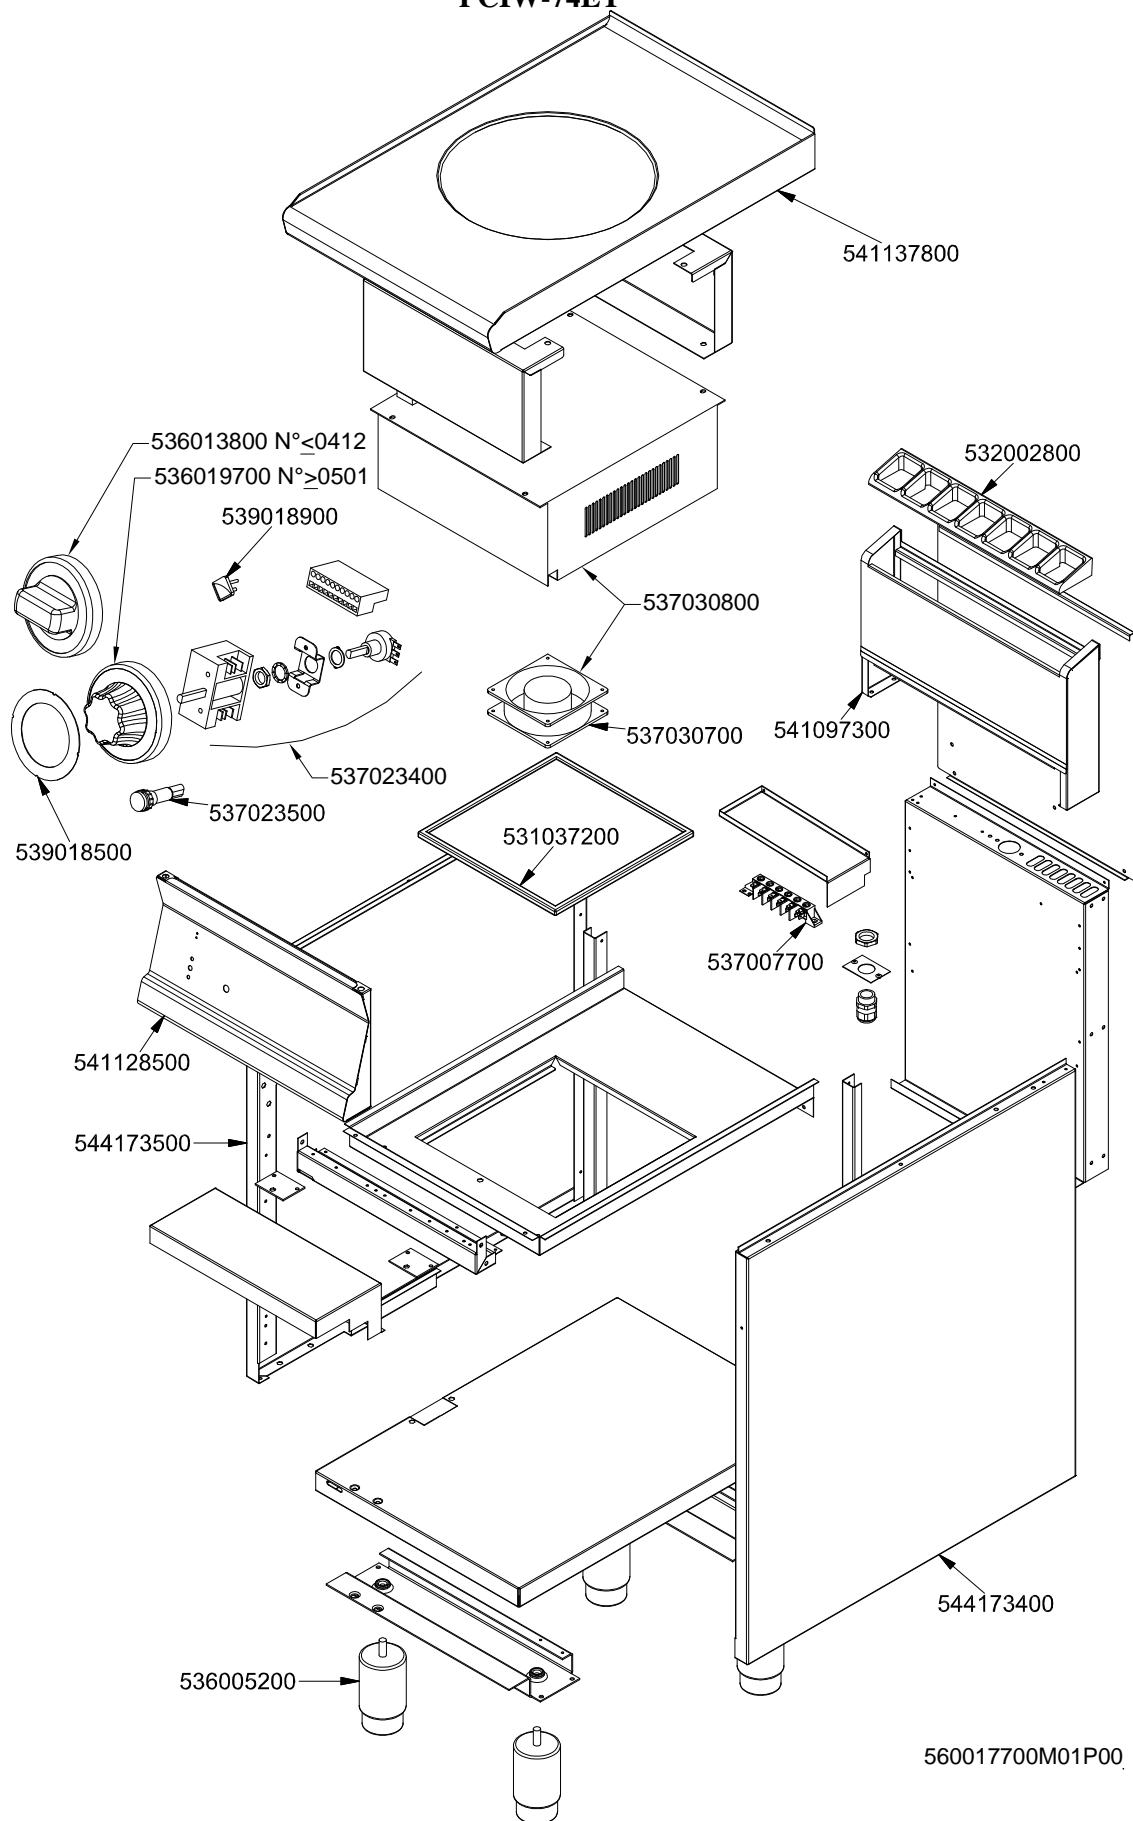

**PCIW-74ET**

560017700M01P00

Page	Pos	Code	Description
001		541137800	UPPER PLATE PCIW-74E CERAMIC INDUCT
001		532002800	GRID FOR PIPE L=370 S.70
001		536013800	KNOB D.70 BLACK 6*5 WITH SPRING
001		536019700	BLACK KNOB §70 PIN §6*5
001		539018900	INDEX FOR KNOB
001		537030800	GENERATOR FOR 1 INDUCTION + MOTOR
001		541097300	SPACER 74G
001		537030700	
001		537007700	TERMINAL BLOCK THREEPHASE 40A
001		531037200	NET FILTER FOR PCI/PCIW 70/90 LINES
001		537023400	COMPLETE CONTROL*CONNES 10POLES PCI
001		537023500	WHITE WARNING LIGHT 24V
001		539018500	ADHESIVE GRADUATED DISC FOR KNOB
001		541128500	CONTROL PANEL PCIW-94E
001		544173500	LEFT SIDE PANEL S.70
001		544173400	RIGHT SIDE PANEL S.70
001		536005200	INOX LEG 2" 120-180 M10