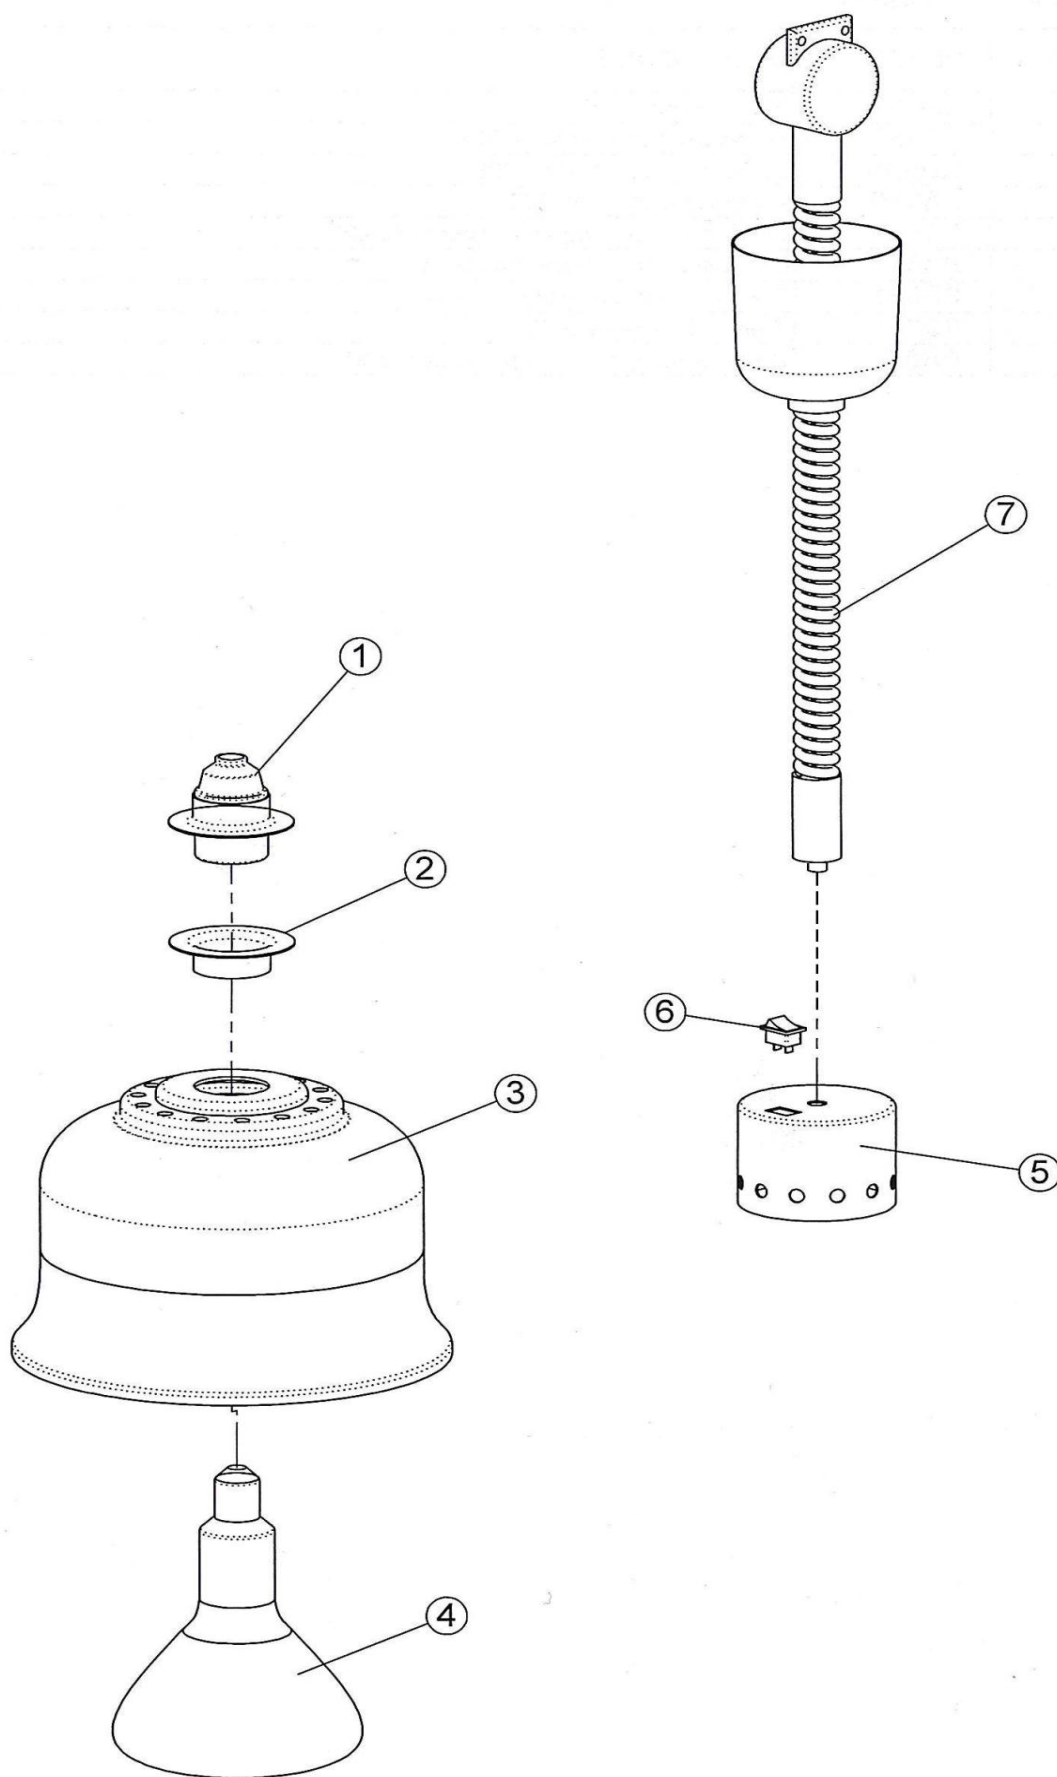

## Snackgeräte Wärmestrahler

Artikel-Nr. 274009 (LR25R)

---

### Explosionszeichnung / Ersatzteile

---

Bitte bei Ersatzteilbestellung immer Artikelnummer und Seriennummer mit angeben!

# SPARE PART LIST / ESPLOSO LA - LC - LR25

## SPARE PART LIST / ESPLOSO LA - LC - LR25

REF.	CODE CODICE	DESCRIPTION	DESCRIZIONE	
1		Lamp holder E27	Portalampada E27	
2		Link lamp holder	Anello portalamпада	
3		Aluminium bell	Campana alluminio	
3		Copper chromed bell	Campana cromata	
3		Copper bell	Campana rame	
4		Bulb IR 250W E27 RED	Lampada IR 250W E27 ROSSA	
4		Bulb IR 250W E27 BIANCA	Lampada IR 250W E27 BIANCA	
5		Hood aluminium	Cappuccio campana alluminio	
5		Hood copper chromed	Cappuccio campana cromata	
5		Hood copper	Cappuccio campana rame	
6		Switch	Interruttore	
7		Cable rise-and-fall device 3x0,75	Cavo saliscendi 3x0,75	