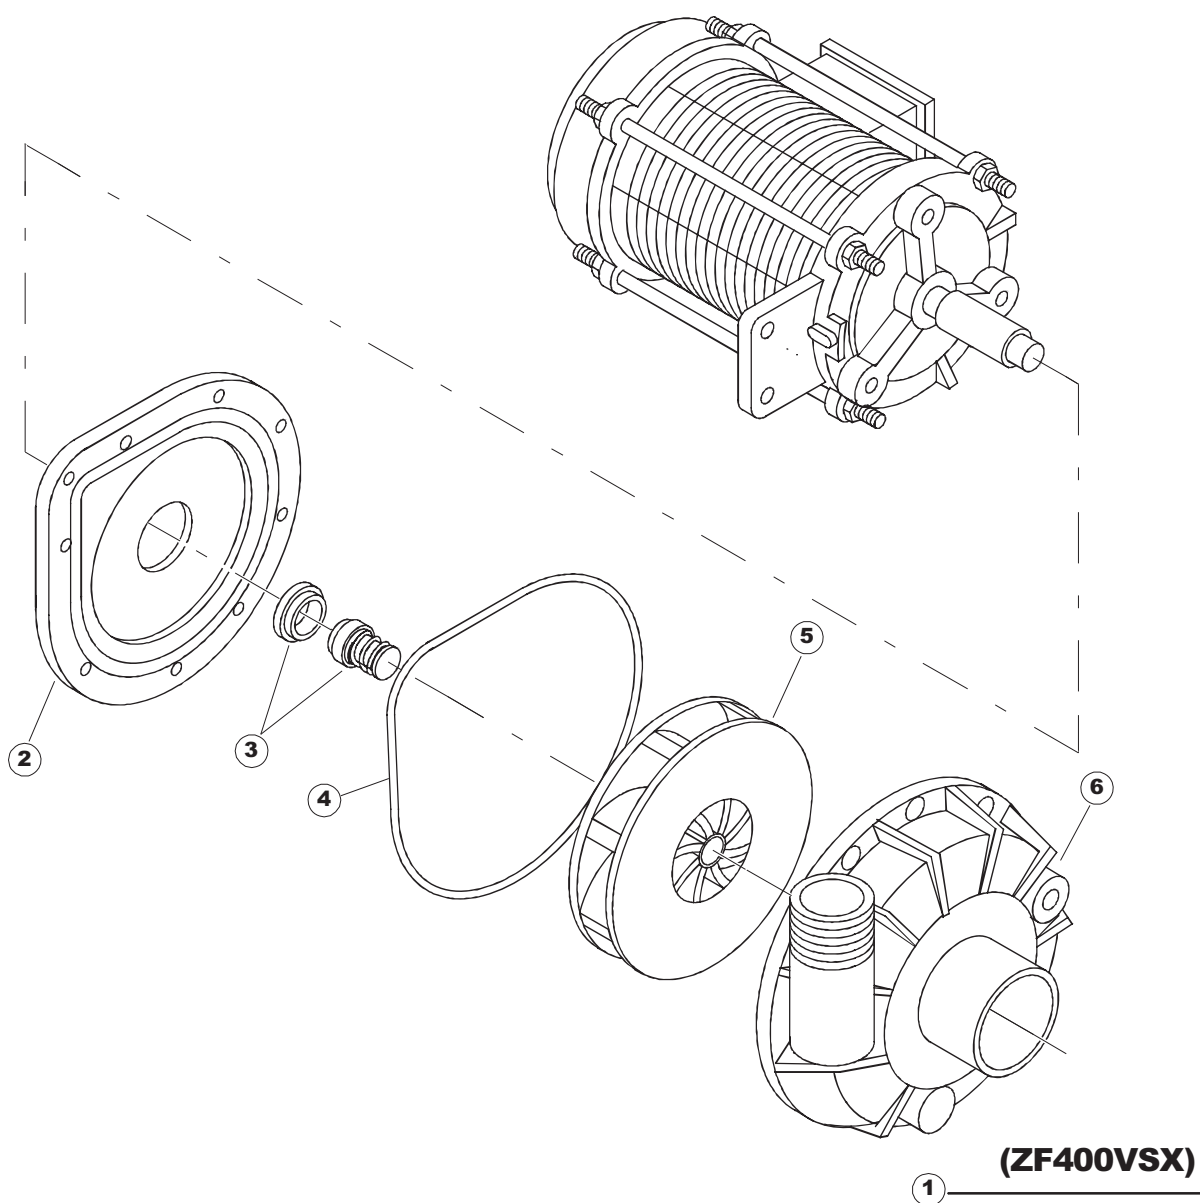

Seite	Position	Code	Alter Code	Beschreibung		
1	1	77534		SPORTELLO PRELAVAGGIO COMPLETO		
1	2	77560		FEDER KIT		
1	3	75225		BOX STÜTZFEDERN TÜR		
1	4	75226		FEDER-HAKEN		
1	5	77539		RUECKWANDVERKLEIDUNG		
1	6	77541		SUPPORT-CENTER RÜCKSEITE		
1	7	77542		OBERPANEEL		
1	8	75327		AUSSENENLINKKANAL MIT ECK-DICHTIGKEIT		
1	9	75121		STAB, STÜTZE FÜR VORHANG		
1	10	75120		VORHANG, EINTRITT/AUSTRITT		
1	11	75586		BEFESTIGUNGSWINKEL FUER VORHANG - FERTIGTEIL		
1	12	75328		AUSSENENLINKKANAL MIT ECK-DICHTIGKEIT		
1	13	75308		INNEREUNTERE VORDERPLATTE PG-FERTIGTEIL		
1	14	75307		AEUSSERE VORDERPLATTE UNTEN PG FERTIFTEIL		
1	15	77526		HOSE		
1	16	75647		NICHT IN DER PREIS LISTE		
1	17	75064		SICHEREITSHAKEN		
1	18	77531		GUIDA CESTELLO PRELAVAGGIO PG FINITA		
1	19	77543		PANEEL		
1	20	926049	DEP45	DRUCKSCHALTER 761999 180-70		
1	21	143005	SPG10	SCHLAUCH TP 5X11 (CASER/15/NL C4N)		
1	22	984005	REB984005	GRUPPO CAMPANA PRESSOST.35/40		
1	23	73100		FUESS		
1	24	77567		MONTANTE CENTRALE COMPLETO		
1	25	77527		COLLEG. INFERIORE PRELAVAGGIO PG. FINITO		
1	26	70159		CESTELLO VASCA (PLASTICA)		
1	27	77846		ÜBERLAUF		
1	28	77546		ABSAUG SIEB DER PUMPE		
1	29	CGR4131NT		O-RING 4131 SCHWARZE SCHRAUBE SH.70		
1	30	77842		FILTRO PRELAVAGGIO TRAINO CPL (PLASTICA)		
1	31	80871		TUERKONTAKTSCHALTER		
1	32	77544		ROHRE		
1	33	77524		NUT		
1	34	77525		GEBOEGENS		
1	35	75105		BEF. WINKEL		
1	36	77528		PARETE DIVISORIA PG.FINITO		
1	37	77830		CARRELLO TRAINO PRELAVAGGIO COMPLETO		
1	38	77529		STAFFA COLLEGAMENTO MODULI PG.FINITO		
1	55	75871		ABLAUFGARNITUR		
1	56	75873		DICHTUNG		
1	57	75872		KUNSTSTOFFMUTTER		
2	1	77701		TELAIO PREL-ANGOLO DX		
2	2	77793		MONTANTE ANTERIORE DX COMPLETO		
2	3	77761		CAPPETTA PRELAVAGGIO ANGOLO COMPLETA		
2	4	77794		WAGEN		
2	5	77120		VORHANG EINLAUF/AUSLAUF KORBTR.		
2	6	75380		STEIGBUEGEL		
2	7	77121		LAGER FUER VORHAN		
2	8	70159		CESTELLO VASCA (PLASTICA)		
2	9	77136		STAFFA SOTTOPIANO PG.F		
2	10	77842		FILTRO PRELAVAGGIO TRAINO CPL (PLASTICA)		
2	11	77774		PANNELLO ANTERIORE COMPLETO