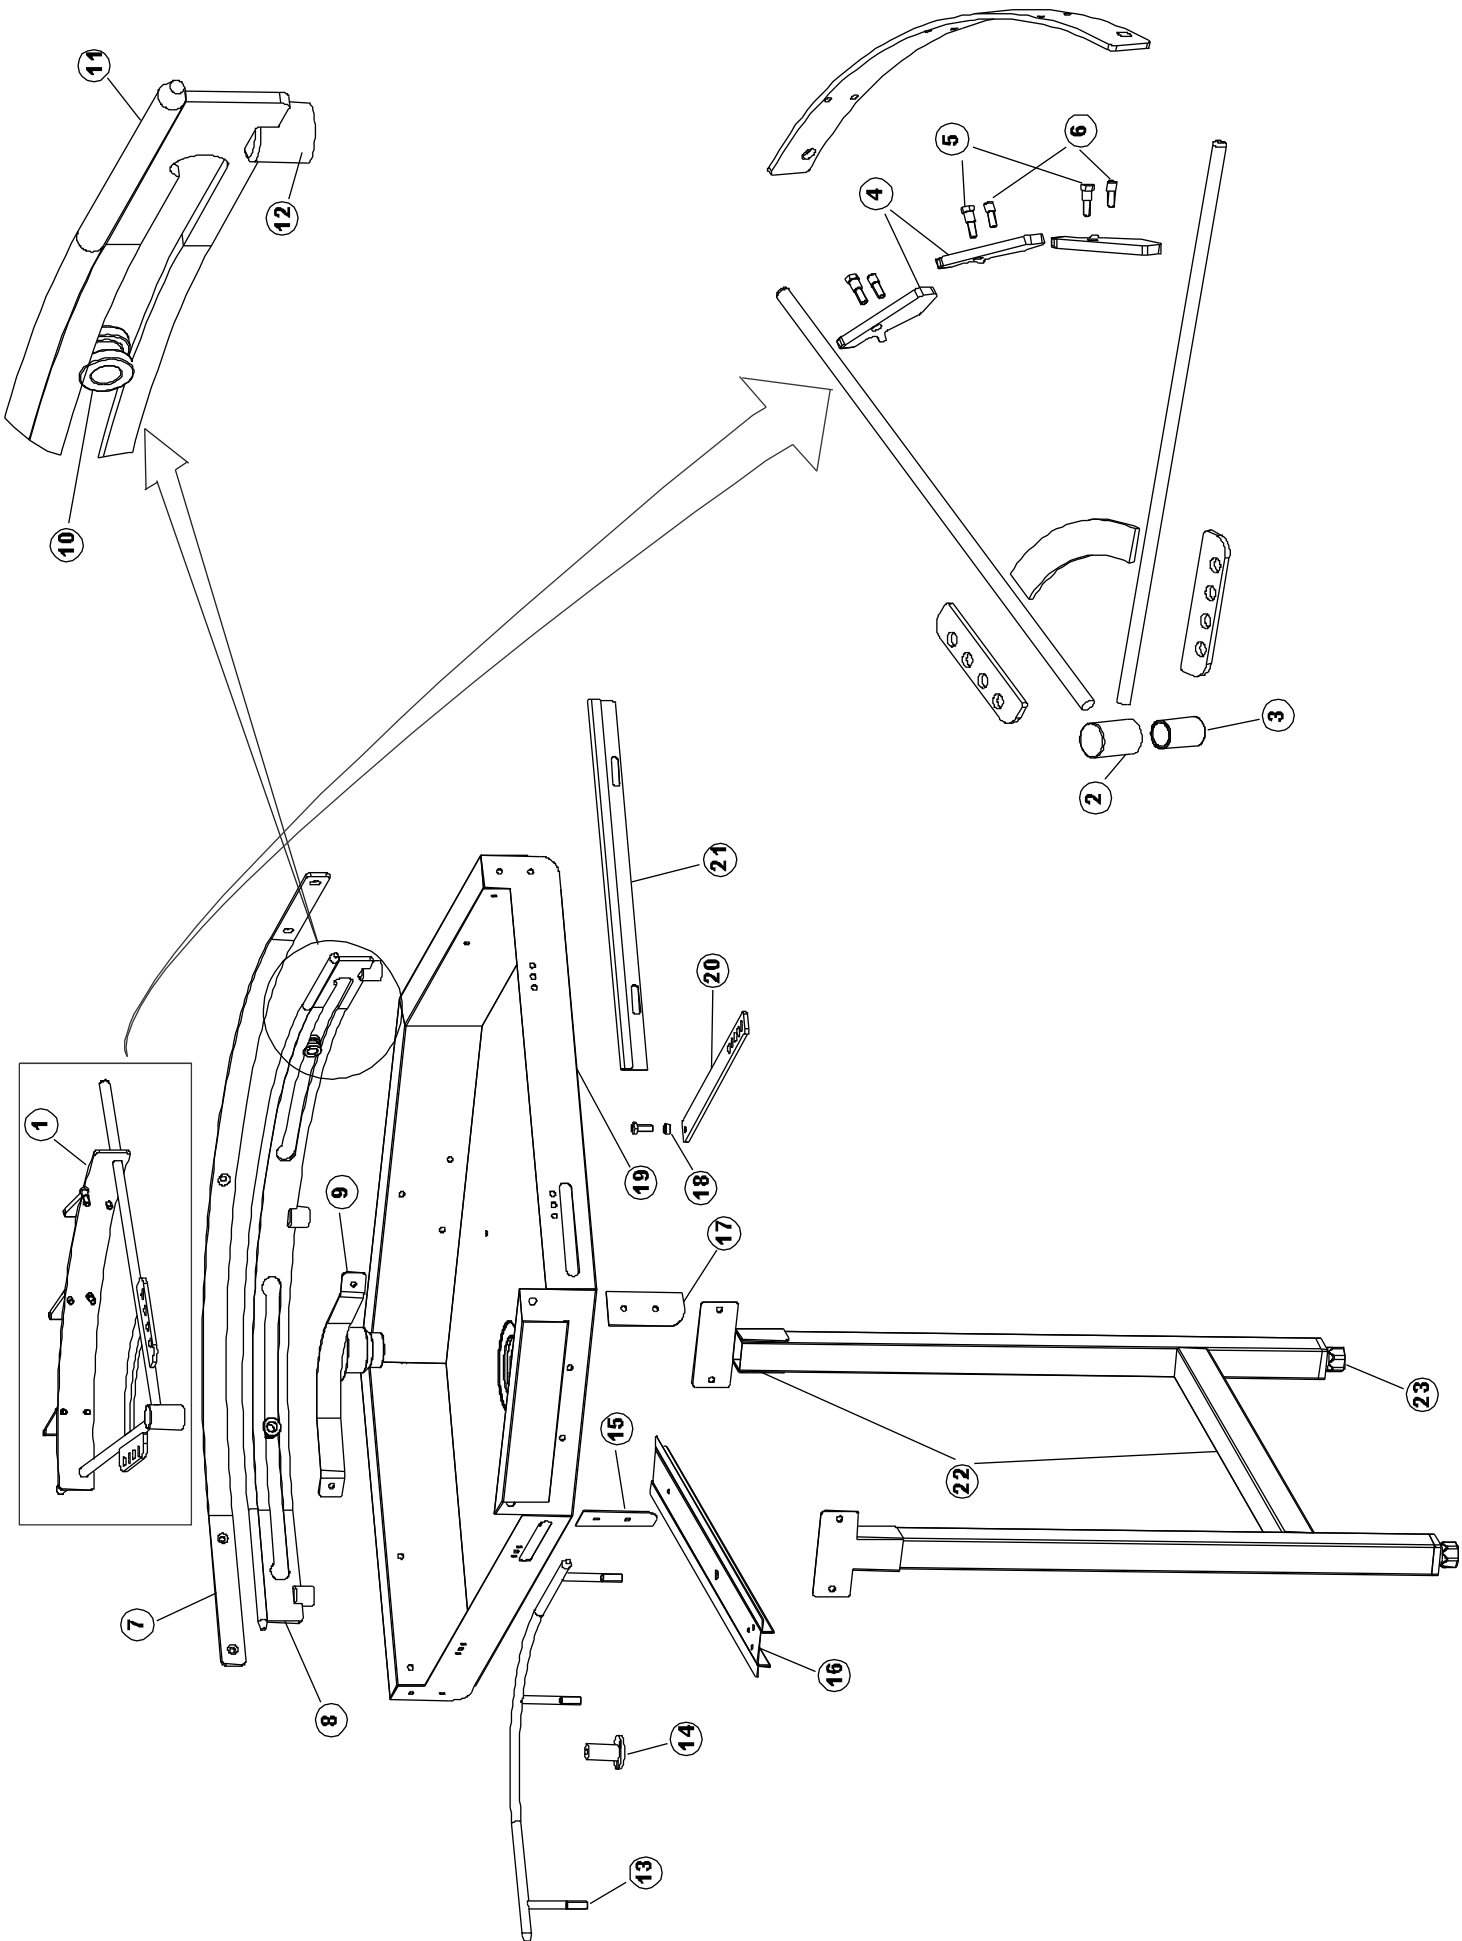

Seite	Position	Code	Alter Code	Beschreibung		
1	1	927106	DRT25	TERMOSTATO 200°C LS1/LIMITE DI SIC.		
1	2	929107	DRT13B	TERMOSTATO BOILER		
1	3	77213		PANNELLO SUP.ASCIUG.ANGOLO COMPLETO		
1	4	77211		PANNELLO GRANDE ASCIUG.ANGOLO PG FINITO		
1	5	77215		PANNELLO POST.ASCIUG.ANGOLO COMPLETO		
1	6	75375		TAPPO LATERALE RESI.ASCIUG/600MM LASER		
1	7	75376		TAPPO RESISTENZE ASCIUG/600MM PG.F		
1	8	77208		PANNELLO PICCOLO ASCIUG.ANGOLO PG FINITO		
1	9	77205		TAPPO MICROGIUNT.ASCIUG.ANGOLO LASERATO		
1	10	75385		GUARNIZIONE (ELASTOLEN X105) 15MM		
1	11	75382		INOX-ABSAUGANLAGE VB52 2P IP55 V230/400		
1	12	75384		SCATOLA ASPIRAZIONE ASCIUG.600MM COMPLET		
1	13	927132	DRE2	ELEMENTO SINGOLO RES.2KW PER ASCIUG.TR.		
1	14	929038	DZP22	PORTASONDA TERMOSTATO 55		
1	15	75344		SCATOLA RESIST.ASCIUG/600MM COMPLETO		
1	16	75119		SQ. SUPPORTO TENDINA TRAINO PG FINITA		
1	17	75121		STAB, STÜTZE FÜR VORHANG		
1	18	75120		VORHANG, EINTRITT/AUSTRITT		
1	19	77221		PANNELLO LAT.ASCIUG.ANGOLO PG FINITO		
1	20	77201		CORNICE ASCIUGATURA ANGOLO PG.F		
1	21	77212		RINFORZO COLLEG ASCIUG.ANGOLO LASERATO		
1	22	77233		COLLEGAMENTO INF.ASCIUG.ANGOLO PG FINITO		
1	23	73100		FUESS		
1	24	77214		PANNELLO ANT.ASCIUG.ANGOLO COMPLETO		
1	25	80350		KONTAKT, 230-50/60HZ 3RT1016-1AP01		
1	26	927038	DEP2F	PORTAFUSIBILE TRIPOLARE GK1-DF		
1	27	DEI36		AUTOMATIKSCHALTER 3X25A 1/1,6A 3RV1011-1AA10		
2	1	800950		GRUPPO MOVIMENTO CURVA MECCAN.		
2	2	800027		NICHT IN DER PREIS LISTE		
2	3	800028		BUCHSE FUER MOTORIS. BOGEN		
2	4	800024		NASELLO SCORRIMENTO CESTI		
2	5	800025		PERNO NASELLO SCORRIMENTO		
2	6	800026		BATTUTA NASELLO SCORRIMENTO CESTI		
2	7	800910		NICHT IN DER PREIS LISTE		
2	8	800916		NICHT IN DER PREIS LISTE		
2	9	800915		NICHT IN DER PREIS LISTE		
2	10	800035		RAEDCHEN		
2	11	800918		GUIDA INFERIORE CURVA MECCAN.		
2	12	800032		NICHT IN DER PREIS LISTE		
2	13	800917		NICHT IN DER PREIS LISTE		
2	14	800029		PERNO X MOVIMENTO CURVA MECCAN.		
2	15	800904		NICHT IN DER PREIS LISTE		
2	16	800940		NICHT IN DER PREIS LISTE		
2	17	800903		NICHT IN DER PREIS LISTE		
2	18	800022		BOCCOLA COLLEGAMENTO CURVA MECCAN.		
2	19	800902		NICHT IN DER PREIS LISTE		
2	20	800018		NICHT IN DER PREIS LISTE		
2	21	800045		FACCIATINA CURVA MECCAN.		
2	22	800911		NICHT IN DER PREIS LISTE