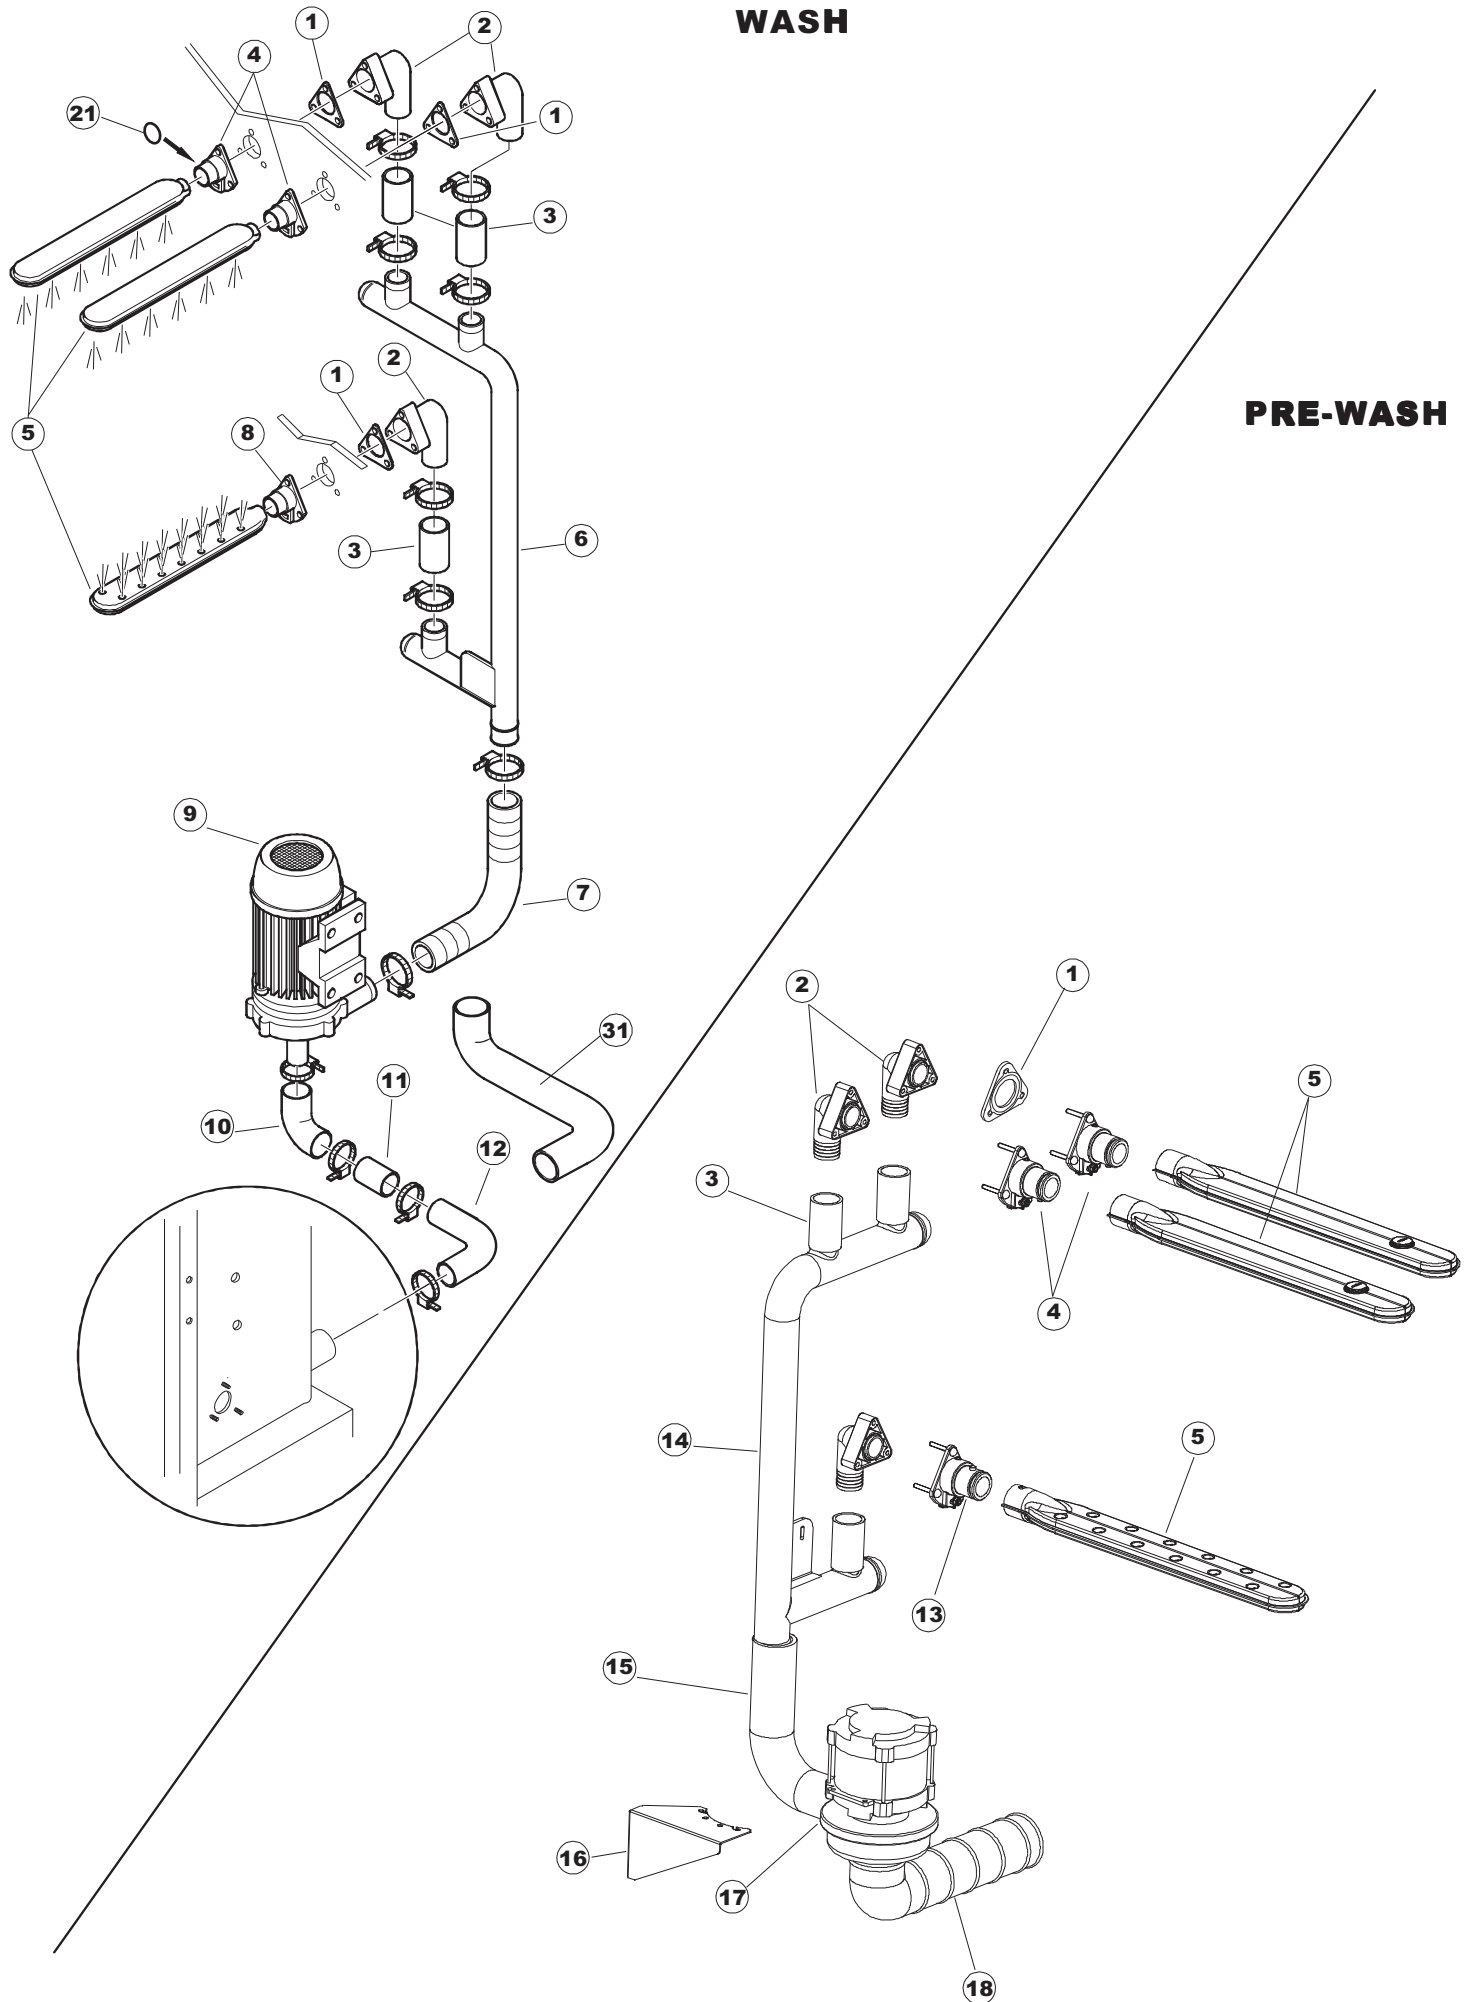

WASH

PRE-WASH