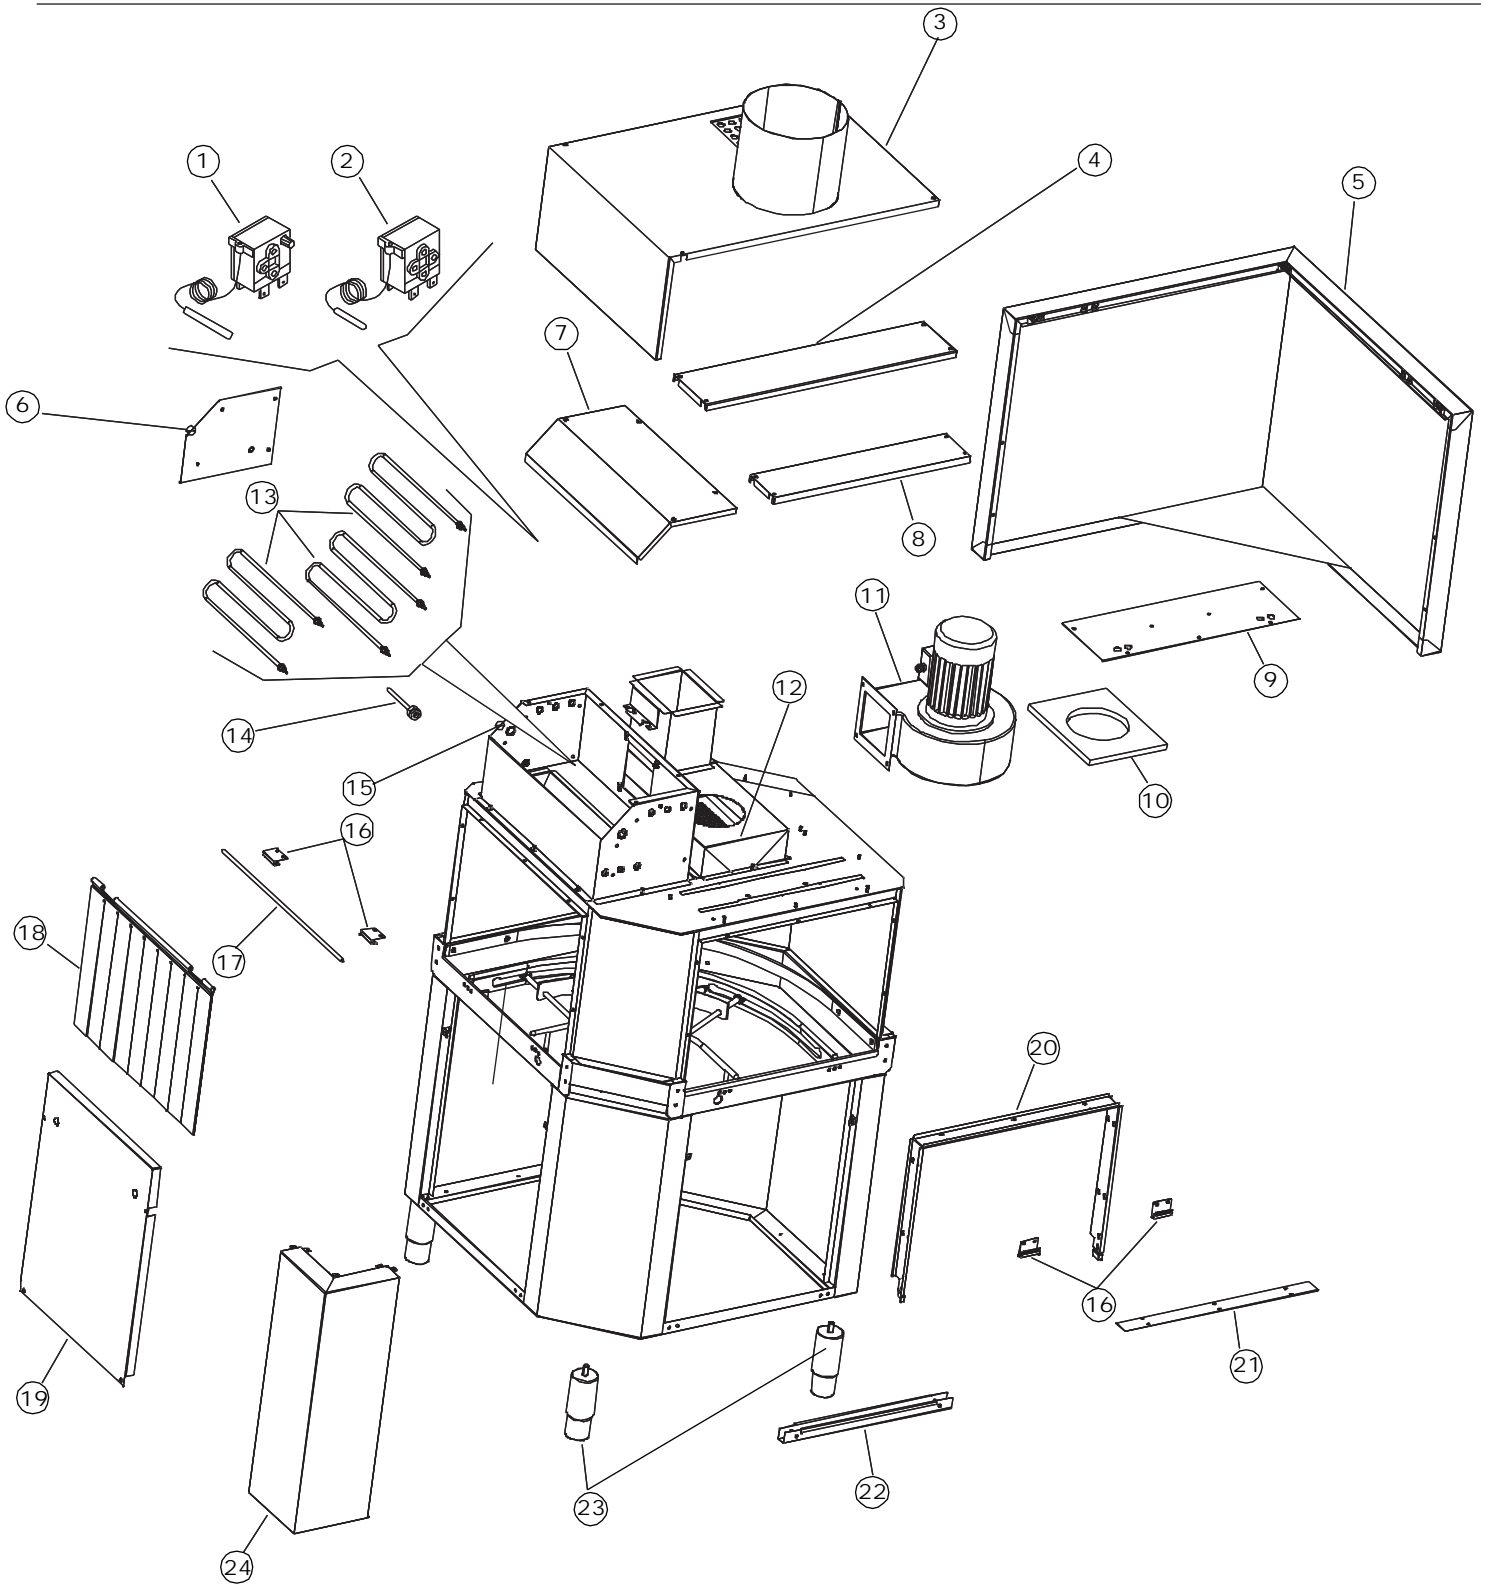

6	5	75401		VERBINDUNGSST., NACHSPÜLARM KORBTR.		
6	6	77904		TUERE		
6	7	143010	SPG61	ROHR, DRUCKSCHALTER TP 12X19.5		
6	8	H.882974-001		KUNSTSTOFFKUPPLUNG		
6	9	75125		UNT. ARM, NACHSPÜLEN KOMPL.		
6	10	75129		BEFESTIGUNGSWINKEL, UNT. FÜR NACHSPÜLARM PG.F		
6	11	927013	SSR37	RACCORDO OT.3/8X12 SALDATO CROMATO		
6	12	929163	DZR2622	RACCORDO IN OTTONE 3/8M CURVO METANO		
6	13	929172		ELETTROVALV.3/4 DOPPIA 220V(341930)P16LT		
6	14	108006C		SCHLUACHHALTER		
6	15	75625		KESSEL		
6	16	75245		BOILERISOLIERUNG GOLD 80		
6	17	927015	DZR263	RACCORDO IN OTTONE 3/8 PORTAGOMMA D12		
6	18	75998		MANOMETER FÜR REDUZIERST.(0-2,5 BAR)		
6	19	929163	DZR2622	RACCORDO IN OTTONE 3/8M CURVO METANO		
6	20	927150	UAA6	RIDUTTORE PRESSIONE 1/2"		
6	21	75283		BÜGEL, HALTER FÜR DRUCKMINDERER PG.F		
6	22	80398C	C.80398C	WIDERSTAND, B. 9500W 230V RIVER 82/83		
6	23	69870		HEIZUNGSSCHUETZ DES WARMWASSERBEREITERS		
6	24	926053	DWT100	PFROPFEN/FLANSCH BLIND 170880543		
6	25	230020C	REB230020C	KIT, WIDERSTAND REB230020 (8KW)		
6	30	75977		KIT		
7	1	437050	REB437050	DICHTUNG, KNIESTÜCK SCHLAUCHTÜLLE MOD 22		
7	2	75155		VERBINDUNGSST., AUSS. SPÜL. KORBTR.		
7	3	75154		MUFFE, SPÜL.VERSORGUNG FÜR KORBTRANSPORTM.		
7	4	75645		VERBINDUNGSARM		
7	5	75616		SPUELARM		
7	6	75165		ZUFLUSSROHR FÜR SPÜLEN / KORBTRANSP.		
7	7	80187	C.80187	MUFFE, ZUFUHR PUMPE RIVER 82/83		
7	8	75648		VERBINDUNGSARM		
7	9	75175HZ		MOTORPUMPE 1,1 KW 230/400V-3PH-60HZ		
7	10	926056	DZG461	KNIESTÜCK, GUMMI, ABSAUG.PUMPE 120/140		
7	11	42028		ANSAUGSTUTZEN		
7	12	929164	DZG60	GOMITO IN GOMMA P2703 SAIAG		
7	13	75648		VERBINDUNGSARM		
7	14	75165		ZUFLUSSROHR FÜR SPÜLEN / KORBTRANSP.		
7	15	77562		ZUFUHRUNGSMUFFE		
7	16	77554		STAFFA POMPA PRELAVAGG. PG FINITO		
7	17	77553HZ		ELEKTROPUMPE 0,8KW 230-400V/3/60HZ		
7	18	80186	C.80186	MUFFE, ABSAUG.PUMPE RIVER		
7	21	CGR4131NT		O-RING 4131 SCHWARZE SCHRAUBE SH.70		
7	31	75189		ZUFUHRUNGSMUFFE		
8	1	75175HZ		MOTORPUMPE 1,1 KW 230/400V-3PH-60HZ		
8	2	335003	REB335003	GEBL. 1295/2277		
8	3	80880		FLANSCH FUER MOTOPOMPE 4225/2		
8	4	141002	REB141002	DICHTUNG, MECH., ROTIER. D 12		
8	5	456023		O-Ring FIR 1225-41-95		
8	6	RAG297HZ		FLUEGELRAD		
8	7	80882		NICHT IN DER PREIS LISTE		
9	1	77553HZ		ELEKTROPUMPE 0,8KW 230-400V/3/60HZ		
9	2	315011	REB315011	FLANSCH, PUMPE LGB T-150/160/170		
9	3	926255	RAT211	TENUTA MECCANICA PER EL./POMPA ZF40V		
9	4	456031	REB456031	O-Ring T30-1297 D.2		
9	5	77520HZ		FLUEGELRAD F. ELEKTROPUMPE 60HZ