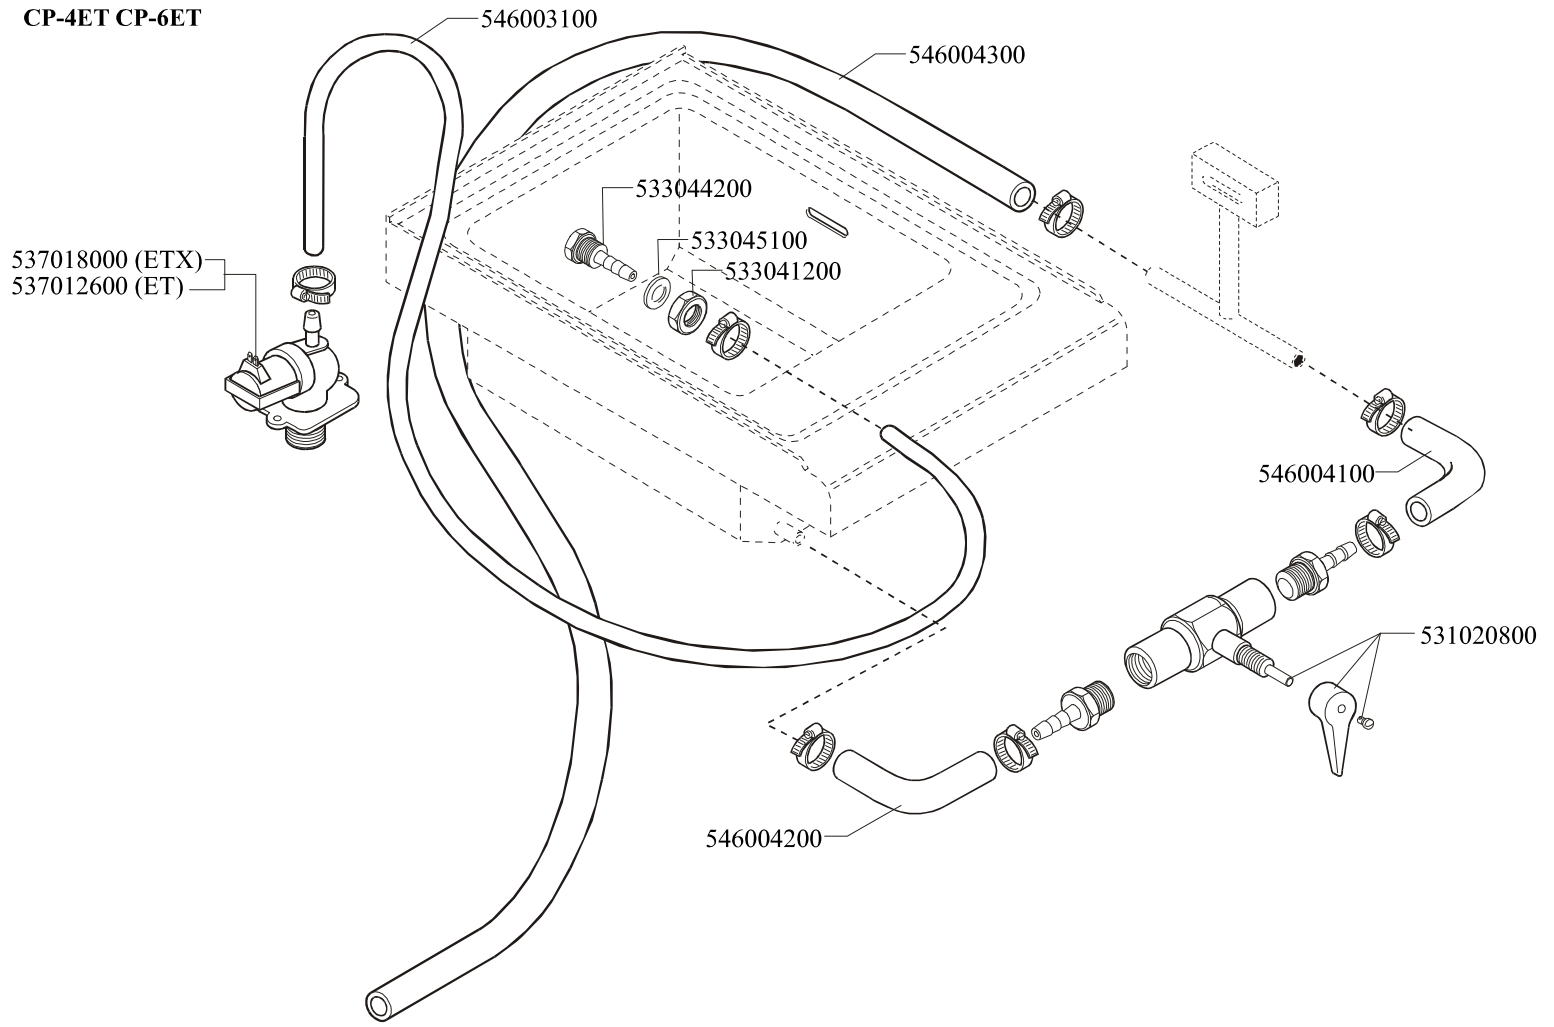

CP-4ET CP-6ET

CP-4ET CP-6ET

Page	Pos	Code	Description
001		541069900	NEUTRAL SPACER 4
001		531020600	GRID FOR CP-4E
001		537004900	HEATING ELEMENT W2000 V230 CP
001		536001700	GRIP D.25*19*M6
001		544272500	TANK LID CP-4E
001		531018800	PASTACOOKER BASKET 150X292X150H
001		541065600	DRAIN FILTER CP-E 65
001		541065300	UPPER PLATE CP-4E
001		544263500	RIGHT SIDE S.65
001		544261300	CONTROL PANEL CP-4E
001		537012500	BUTTON 1POLE
001		537014200	GREEN WARNING LIGHT 250V
001		537014100	WHITE WARNING LIGHT 250V
001		539018900	INDEX FOR KNOB
001		539018600	ADHESIVE GRADUATED DISC FOR KNOB
001		536013800	KNOB D.70 BLACK 6*5 WITH SPRING
001		537001200	FIXING BRACKET FOR THERMOSTAT/COMM.
001		537000200	COMMUTATOR 1 POS. 3PHASE S.49 16A
001		537012300	THERMOSTAT 30/110°C THREEPHASE
001		533010300	ADJUSTABLE FOOT M10*20 D.23
001		537007700	TERMINAL BLOCK THREEPHASE 40A
001		544263600	LEFT SIDE S.65
001		536011900	HEXAGONAL LOCK NUT PG-16
001		537013900	CABLE SECURING CLAMP PG-16
002		546003100	RUBBER TUBE §1.10*§E.18*950
002		537012600	VALVE IN3/4G OUT§12 180°230V
002		546004300	RUBBER TUBE §1.19*§E.27*1300
002		533044200	H.20 INPUT FITTING
002		533045100	GASKET §E24*§I18*SP.1,5
002		533041200	HEXAGONAL NUT 3/8" G
002		546004100	RUBBER TUBE §1.19*§E.27*L266
002		531020800	BALL VALVE 3/4"G F-F (1320PEL)
002		546004200	RUBBER TUBE §1.19*§E.27*L156