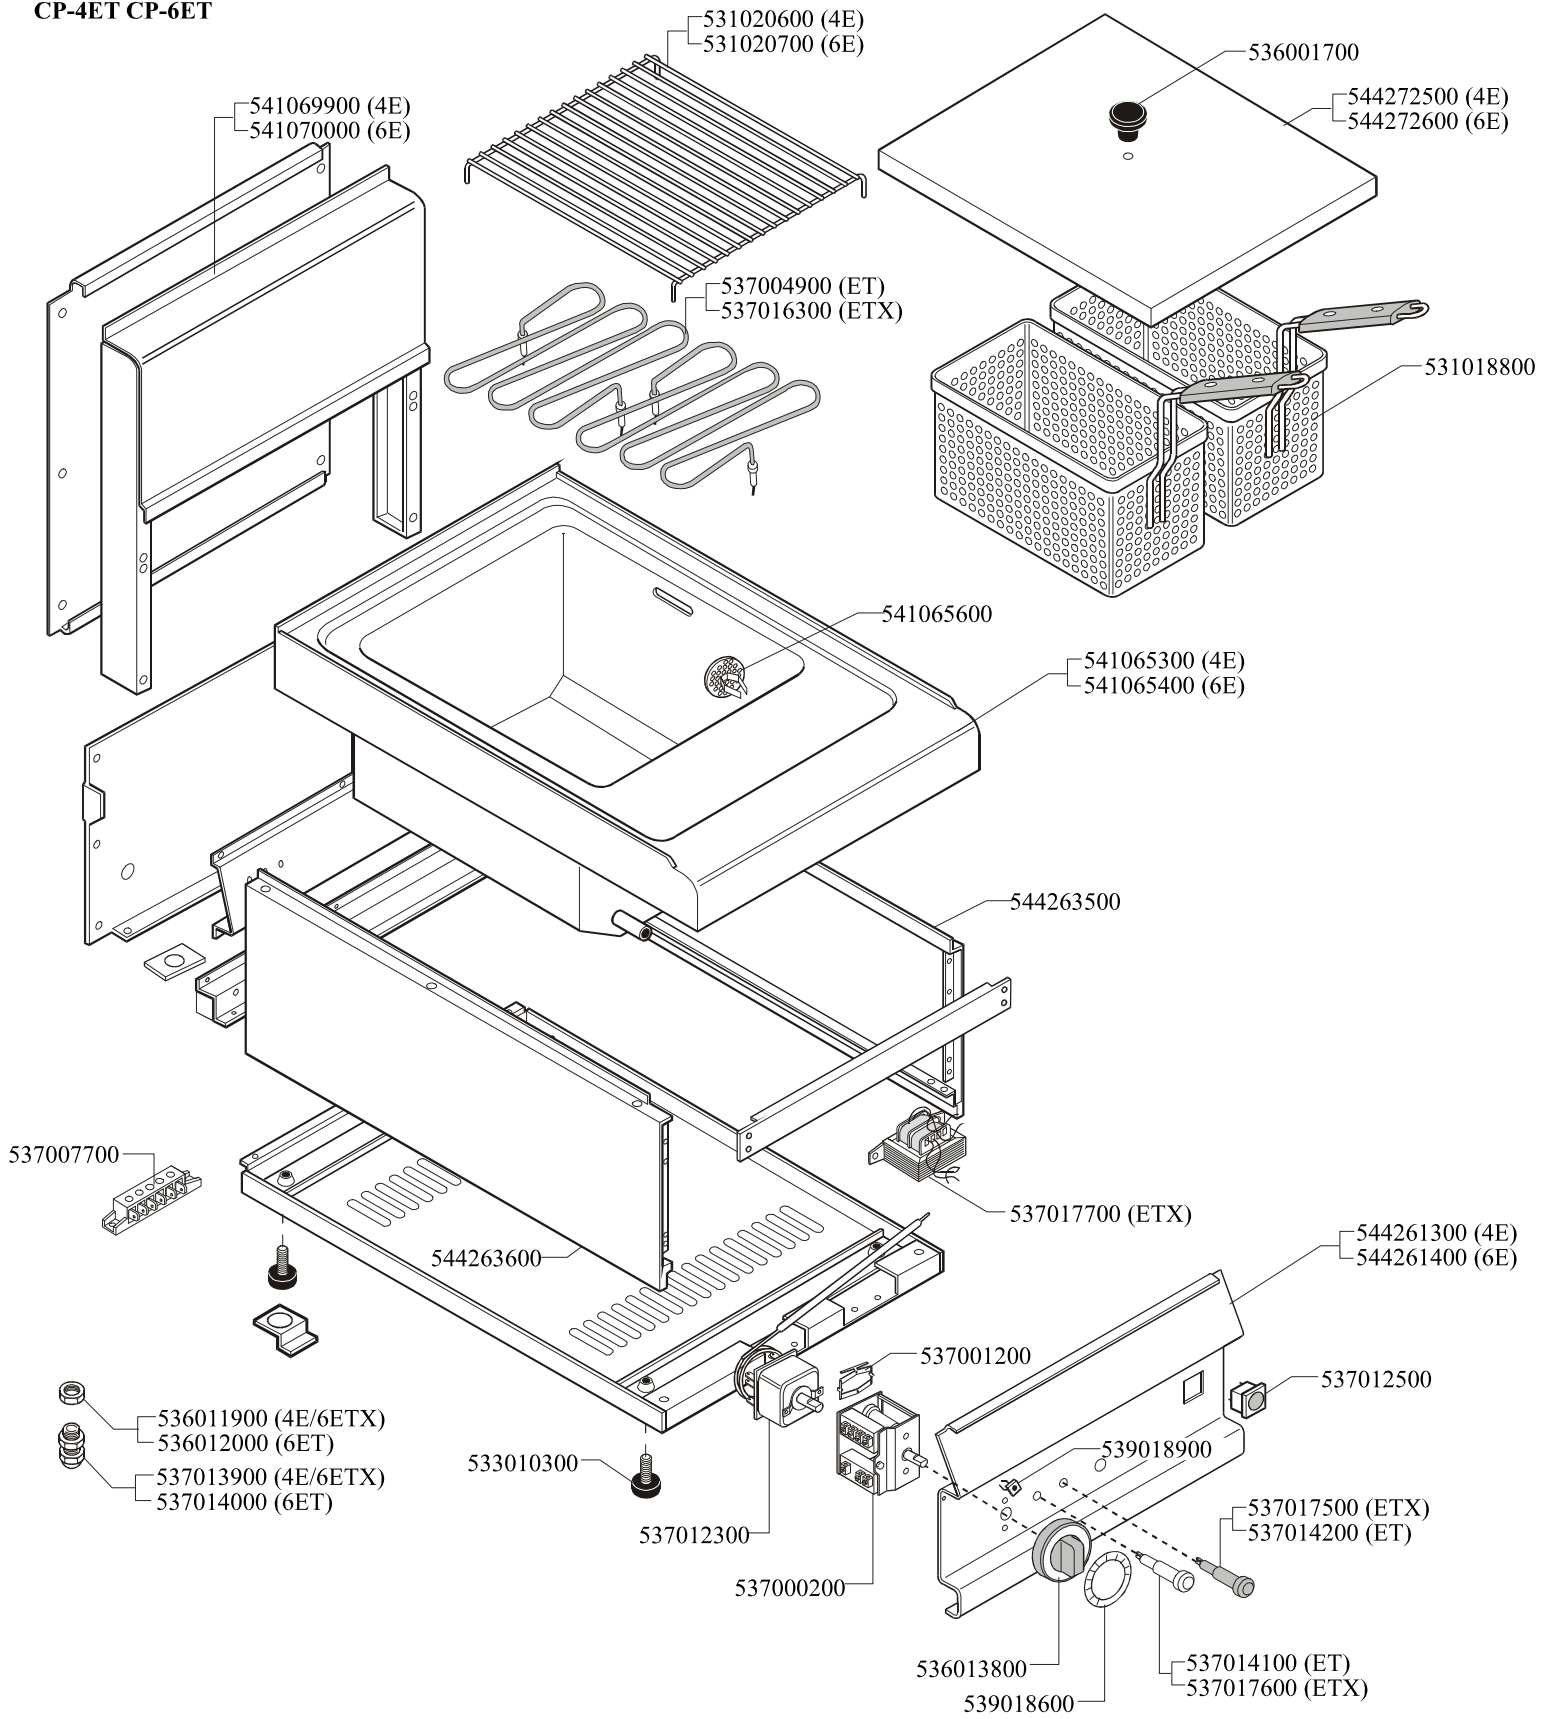

CP-4ET CP-6ET

CP-4ET CP-6ET

Page	Pos	Code	Description
001		541069900	NEUTRAL SPACER 4
001		531020600	GRID FOR CP-4E
001		537004900	HEATING ELEMENT W2000 V230 CP
001		536001700	GRIP D.25*19*M6
001		544272500	TANK LID CP-4E
001		531018800	PASTACOOKER BASKET 150X292X150H
001		541065600	DRAIN FILTER CP-E 65
001		541065300	UPPER PLATE CP-4E
001		544263500	RIGHT SIDE S.65
001		544261300	CONTROL PANEL CP-4E
001		537012500	BUTTON 1POLE
001		537014200	GREEN WARNING LIGHT 250V
001		537014100	WHITE WARNING LIGHT 250V
001		539018900	INDEX FOR KNOB
001		539018600	ADHESIVE GRADUATED DISC FOR KNOB
001		536013800	KNOB D.70 BLACK 6*5 WITH SPRING
001		537001200	FIXING BRACKET FOR THERMOSTAT/COMM.
001		537000200	COMMUTATOR 1 POS. 3PHASE S.49 16A
001		537012300	THERMOSTAT 30/110°C THREEPHASE
001		533010300	ADJUSTABLE FOOT M10*20 D.23
001		537007700	TERMINAL BLOCK THREEPHASE 40A
001		544263600	LEFT SIDE S.65
001		536011900	HEXAGONAL LOCK NUT PG-16
001		537013900	CABLE SECURING CLAMP PG-16
002		546003100	RUBBER TUBE §1.10*§E.18*950
002		537012600	VALVE IN3/4G OUT§12 180°230V
002		546004300	RUBBER TUBE §1.19*§E.27*1300
002		533044200	H.20 INPUT FITTING
002		533045100	GASKET §E24*§I18*SP.1,5
002		533041200	HEXAGONAL NUT 3/8" G
002		546004100	RUBBER TUBE §1.19*§E.27*L266
002		531020800	BALL VALVE 3/4"G F-F (1320PEL)
002		546004200	RUBBER TUBE §1.19*§E.27*L156