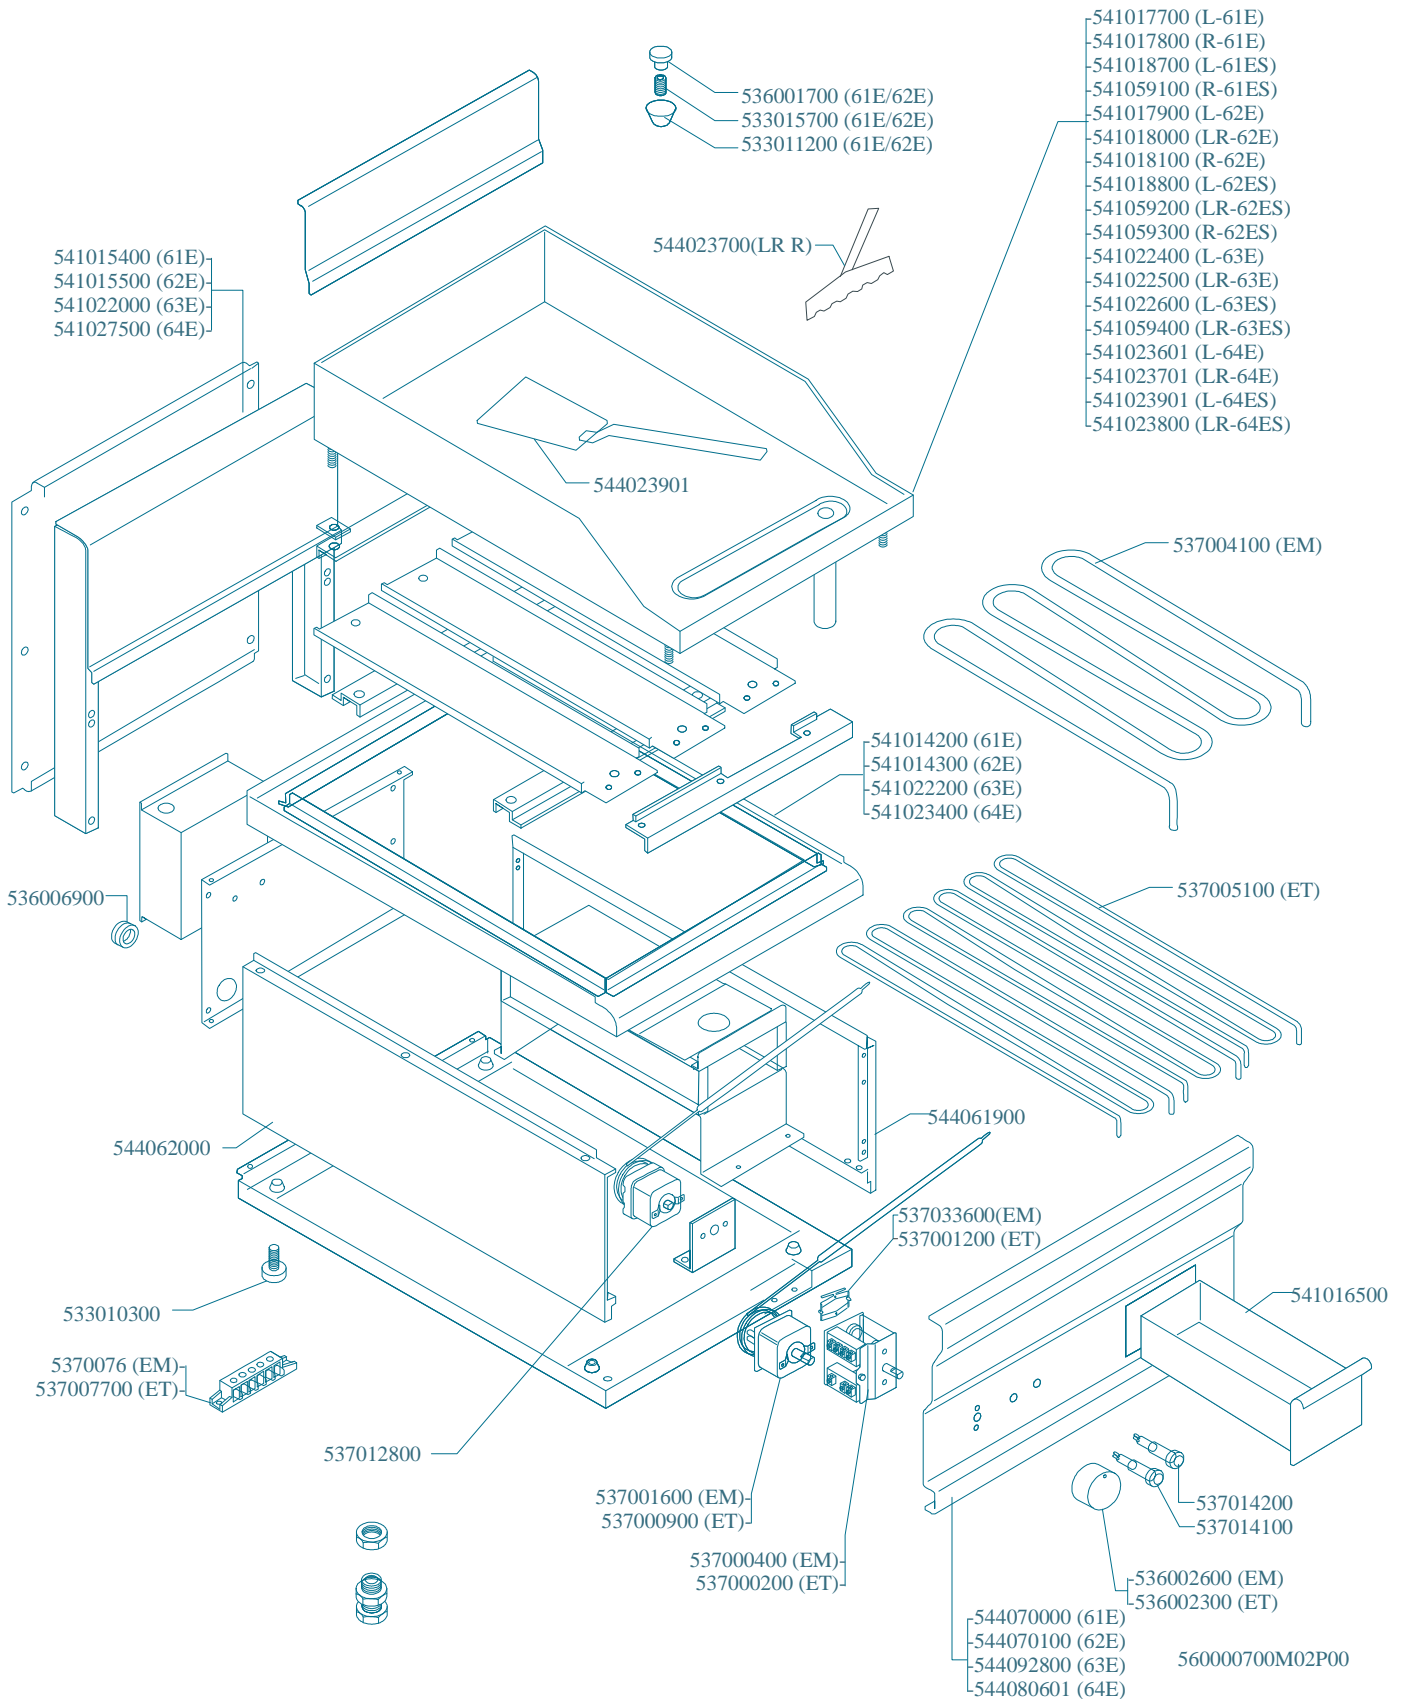

MAGIC SNACK 60

ELETTRICO / ELECTRIC / ELEKTRO / ELECTRIQUE

FT...-61E... FT...-62E... FT...-63E... FT...-64E...

Page	Pos	Code	Description
001		536001700	GRIP D.25*19*M6
001		533015700	HEADLESS SCREW M6*20
001		533011200	SCREW PLUG FOR DRAIN FT-61
001		541015400	NEUTRAL SPACER 61
001		541015500	NEUTRAL SPACER 62
001		541018100	GROOVED PLATE FTR-62E
001		544023901	SPATTLE FOR FRY-TOP
001		537004100	HEATING ELEMENT W2653 V230 FT
001		541014300	UPPER PLATE FT-62E
001		536006900	RUBBER CABLE GUIDE D.25MM.HOLE 16MM
001		544061900	RIGHT SIDE PANEL 60 LINE
001		544062000	LEFT SIDE PANEL 60 LINE
001		537033600	FIXING BRACKET FOR THERMOSTAT/COMM.
001		533010300	ADJUSTABLE FOOT M10*20 D.23
001		537012800	SAFETY THERMOSTAT 420°C THREEPHASE
001		5370076	
001		537001600	THERMOSTAT 50-320°C SINGLEPHASE
001		537000400	COMMUTATOR 1POS.SINGLEPHASE S49 16A
001		537014200	GREEN WARNING LIGHT 250V
001		537014100	WHITE WARNING LIGHT 250V
001		536002600	KNOB 50-300°C SINGLEPHASE
001		544070100	CONTROL PANEL FT-62E