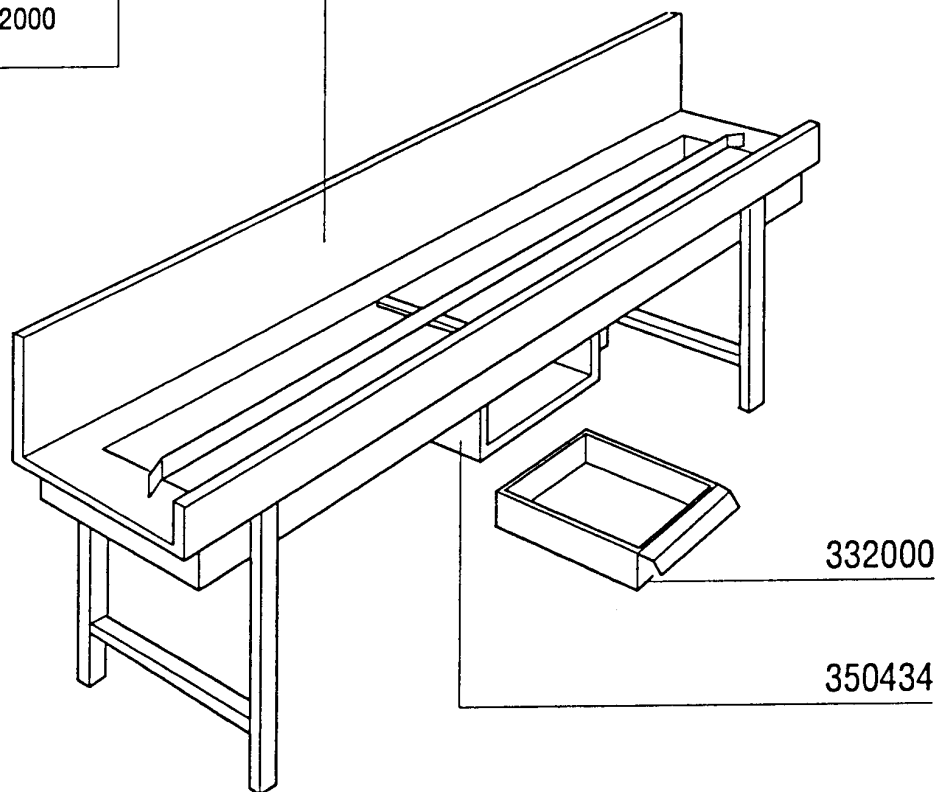

321377	1200
321375	1500
321378	1700
321387	2000