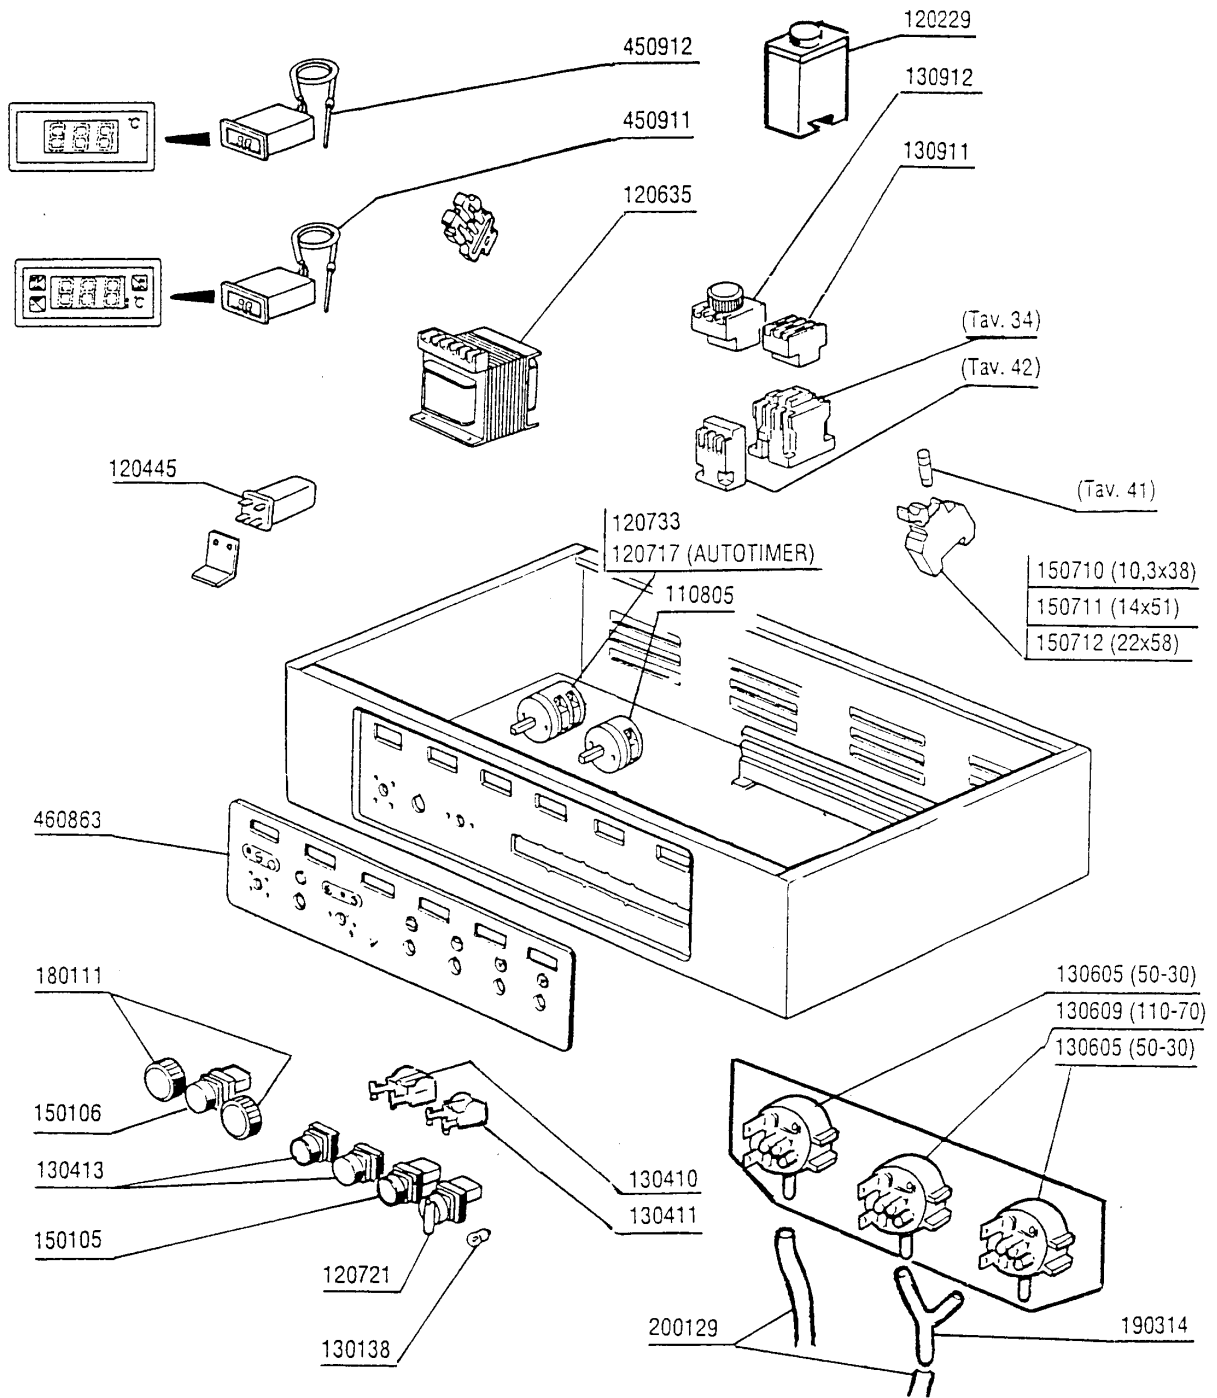

Kode	Bezeichnung	Preis
110805	Umschalter Dreipol. S3° A1205/pl 52	0
120229	Elektr.zeitsch. 24v Autotimer S-se	0
120445	Hilfsrelais S.b2/3 24v Se-acr	0
120635	Transformat.400va220-240-380-415/24	0
120717	Umschalter 25 Amp Fuenfp.s-se Autot	0
120721	Waehlschalt. Rm300n M.kurzem Knopf	0
120733	Schalter 25a 500v Vierpolig	0
130138	Lampe Mit Bajonettsockel 3w 30v	0
130410	Stop Kontakt F40 Cn Rot	0
130411	Start Kontakt Gelb	0
130413	Druckschalter Schwarz	0
130605	Druckschalter 50-30 1 Niveau	0
130609	Druckschalter 110-70 N 1 Niveau 2s	0
130911	Hilfs Kontakt La1 D40 A65	0
130912	Zeitkontakt 0,1/30sec. La3d22a65	0
150105	Rote Lampe D.22x5	0
150106	Gruene Lampe 22x5	0
150710	Sicherungshalter 10,3x38 Art.21401	0
150711	Sicherungshalter 14x51 Art.21501	0
150712	Sicherungshalter 22x58 Art.21601	0
180111	Schwarzer Knopf	0
190314	Y-nippel Des Druckwaechters N 2s	0
200129	Schaluch 5x11 F.druckwaechter	0
450911	Digitalthermostat Mtr10p 24/50	0
450912	Digitalthermometer Mt10p V24/50	0
460863	Schalttafel Se-ne-acr	0