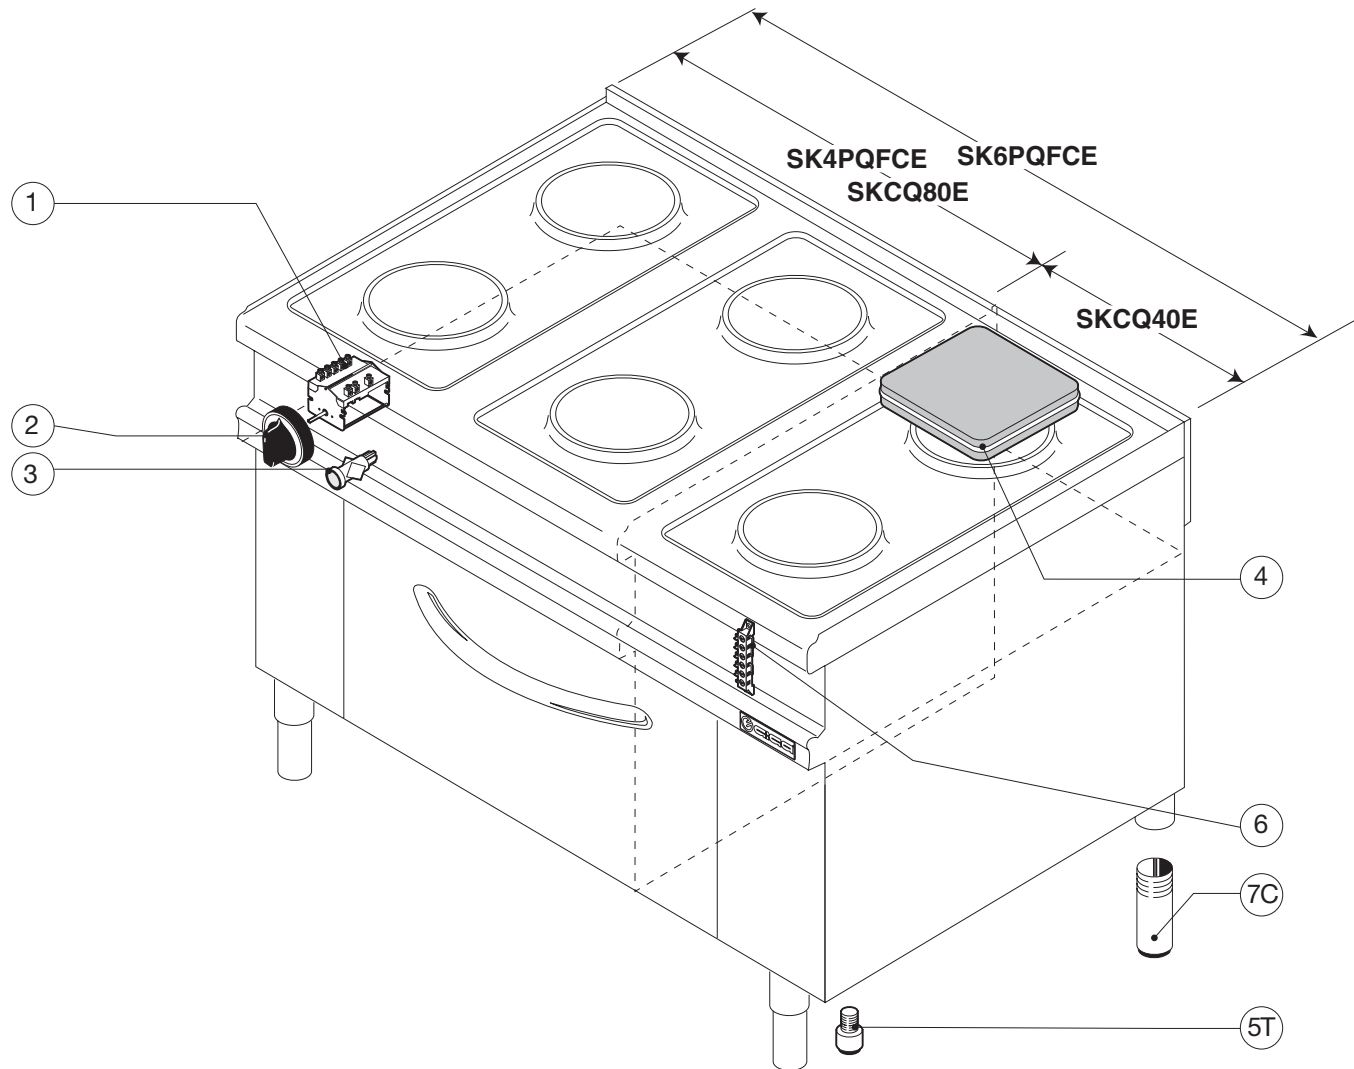

2.6 kW	2.6 kW	2.6 kW
2.6 kW	2.6 kW	2.6 kW

SKCQ40E SKCQ80E  
SK4PQFCE

2.6 kW	2.6 kW	2.6 kW
2.6 kW	2.6 kW	2.6 kW

SK6PQFCE

Pezzi/Pieces Pieces/Anzahl			Pos.	Validità dalla matricola Validity from serial number Validité du numéro matricule Gültigkeit ab der (Seriennummer)	Validità alla matricola Validity up to serial number Validité au numéro matricule Gültigkeit bis zur (Seriennummer)	Codice Code Code Artikel Nummer	Descrizione	Description	Description	Beschreibung
SKCQ40E	SKCQ80E SK4PQFCE*	SK6PQFCE								
2	4	6	1			X54100	Commutatore 7 posizioni	7-Pos. selector switch	Commutateur 7 positions	7 Positionenschalte
2	4	6	2			0000Y65005	Manopola per piastre	Plate knob	Cle de commande plaques	Drehknopf für platten
2	4	6	3			X50900	Lampada verde	Green light	Lampe vert	Grüne Kontrollampe
2	4	6	4			X45500	Piastra 2600 W	Plate 2600 W	Plaque 2600 W	Platte 2600 W
4	4/0*		5T			M06400	Piedino	Foot	Pied	Fuss
1	1	1	6			X59000	Morsettiera	Terminal board	Barrette de raccordement	Klemmleiste
	0/4*	4	7C			X61000	Piedino	Foot	Pied	Fuss