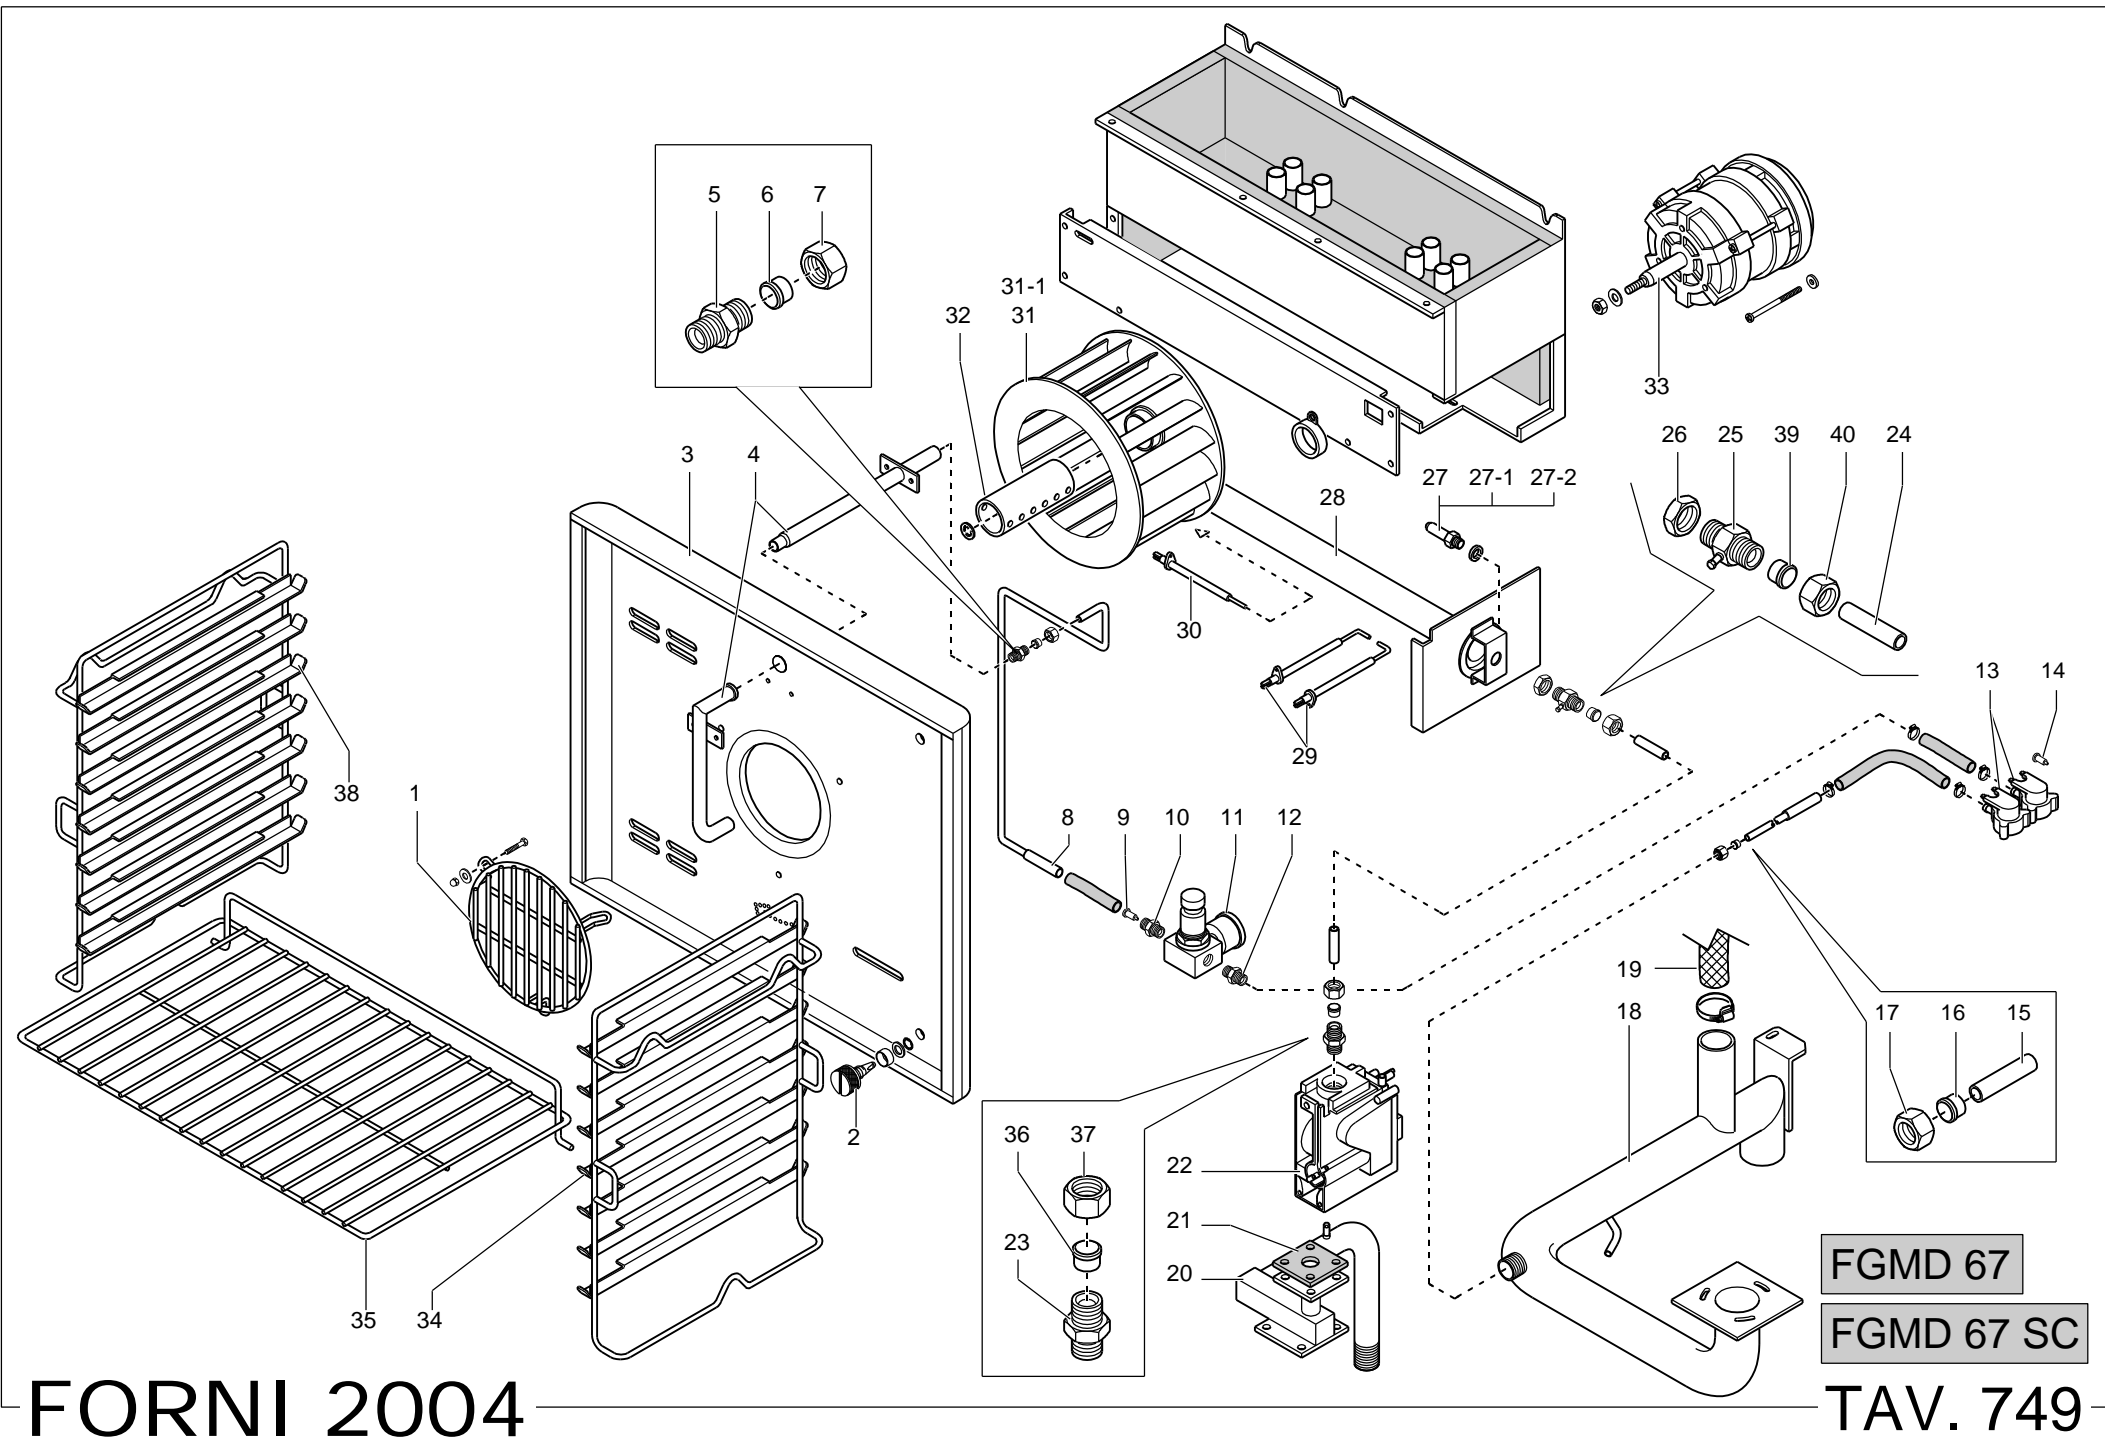

FGMD 67

FGMD 67 SC

FORNI 2004

TAV. 748

FORNI 2004

FGMD 67
FGMD 67 SC
TAV. 749

TAVOLA	POS.	CODICE	ITALIANO	FRANCESE	INGLESE	TEDESCO
FORNI TAV. 749	1	RTFOC00174	GRIGLIA PROT.VENT.	GRILLE DE PROTECTION	GRILL IMPELLER PROTECTION	SCHUTZGITTER SCHORNSTEIN
FORNI TAV. 749	2	RTFOC00334	ATTACCO RAPIDO	ATTAQUE RAPIDE	CONNECTION	SCHNELLANSCHLUSS
FORNI TAV. 749	3	PAFOC00625	CONV.ARIA	CONVOYEUR	FAN	VENTILATOR
FORNI TAV. 749	4	RTFOC00408	TU.UMIDIFICATORE	HUMIDIFICATEUR	HUMIDIFIER	BEFEUCHTER
FORNI TAV. 749	5	RTFOC00557	INIET.UMIDIF.	INJECTEUR HUMIDIFICATEUR	INJECTOR HUMIDIFIER	EINSPRITZER BEFEUCHTER
FORNI TAV. 749	6	RTCU900018	BICONO D.6	BICONE D.6	DOUBLE CONE D.6	DOPPELKONUS D.6
FORNI TAV. 749	7	RTFOC00020	CALOTTA UMIDIF.	ECROU	NUT	MUTTER
FORNI TAV. 749	8	RTFOC00749	TU.AL.ACQ.UMIDIF.	TUYAU HUMIDIFICATEUR	PIPE HUMIDIFIER	ROHR BEFEUCHTER
FORNI TAV. 749	9	RTFOC00120	REGOLATORE DI PORTATA ROSSO 0,25	REGULATEUR DE PORTÉE	FLOWREGULATOR	DURCHSTRÖMUNGSREGLER
FORNI TAV. 749	10	RTFOC00626	PORTAGOMMA	RACCORD SOUPLE	UNION RUBBER	ANSCHLUSS GUMMI
FORNI TAV. 749	11	RTFOC00624	REGOLATORE PRESSIONE	REGULATEUR PRESSION	PRESSURE REGULATOR	DRUCKREGLER
FORNI TAV. 749	(13)	RTFOC00203	ELETTROVALVOLA	SOUPAPE	ELECTRIC VALVE	ELEKTROVENTIL
FORNI TAV. 749	14	RTFOC00726	REGOLATORE DI PORTATA VERDE 0,45	REGULATEUR DE PORTÉE	FLOWREGULATOR	DURCHSTRÖMUNGSREGLER
FORNI TAV. 749	15	161533	TU.AB.VAPORI	TUYAU DÉTACHEMENT VAPEUR	PIPE STEAM	ROHR DAMPF
FORNI TAV. 749	16	RTCU900012	BICONO D.10	BICONE D.10	DOUBLE CONE D.10	DOPPELKONUS D.10
FORNI TAV. 749	17	RTCU900013	CALOTTA D.10	ECROU D.10	NUT D.10	MUTTER D.10
FORNI TAV. 749	18	161210	RAMPA SC.COND.INF.	RAMPE DU DÉCHARGEMENT EAU	RAMP WATEROUTLET	RAMPE WASSERABFLUSS
FORNI TAV. 749	19	161508	TUBO GOMMA	TUBE EN CAOUTCHAUC	RUBBER PIPE	ROHR GUMMI
FORNI TAV. 749	20	RTFOC00327	RAMPA GAS	RAMPE DU GAZ	RAMP GAS	RAMPE GAS
FORNI TAV. 749	21	RTFOC00100	GUARNIZA. RAMPA	GARNITURE RAMPE	GASKET RAMP	DICHTUNG RAMPE
FORNI TAV. 749	(22)	RTFOC00577	VALVOLA GAS	VALVE GAS	VALVE GAS	VENTIL GAS
FORNI TAV. 749	23	RTCP900087	NIPLES	NIPLES	NIPLES	NIPPEL
FORNI TAV. 749	24	RTFOC00692	TU.AL.BRUC.	TUBE DE DISTRIBUTION BRÛLEUR	BURNER DISTRIBUTION PIPE	BRENNERVERSORGUNGSROHR
FORNI TAV. 749	25	RTCP800012	SUPPORTO INIET.	SUPPORTO INJECTEUR	SUPPORT INJECTOR 1/2"	HALTERUNG EINSPRITZER
FORNI TAV. 749	26	RTCP800013	DADO 1/2" ESAGONALE 27 X 7	ECROU 1/2"	NUT 1/2"	MUTTER 1/2"
FORNI TAV. 749	27	VEDI MANUALE UGELLI	INIET.	INJECTEURG	INJECTORG	EINSPRITZERG
FORNI TAV. 749	28	GAFOC00064	AS.BRUC.	BRÛLEUR	BURNER	BRENNER
FORNI TAV. 749	(29)	PAFOC00252	CAND.ACC.	CANDEL.ACC. FIAMMA	CANDEL.ACC. FIAMMA	FLAMMENKERZE
FORNI TAV. 749	(30)	PAFOC00249	CAND. RIL BRUC.	ELECTRODE DÉTECTION	FLAMEDETECTOR	FLAMMENDETEKTOR
FORNI TAV. 749	31	RTFOC00531	GIRANTE VENT. 60HZ	MOBILE 60HZ	IMPELLER 60HZ	LAUFRAD 60HZ
FORNI TAV. 749	31-1	RTFOC00473	GIRANTE VENT. 50HZ	MOBILE 50HZ	IMPELLER 50HZ	LAUFRAD 50HZ
FORNI TAV. 749	32	RTFOC00437	NEBULIZZATORE	NÉBULISATEUR	DISTRIBUTOR	ZERSTÄUBER
FORNI TAV. 749	33	RTFOC00011	MOTORE	MOTEUR	MOTOR	MOTOR
FORNI TAV. 749	34	RTFOC00612	GRIGLIA LAT.DX	GRILLE LATÉRALE DROIT	GRILL SIDE RIGHT	GRILL SEITE RECHTS
FORNI TAV. 749	35	RTFOC00175	GRIGLIA FORNO GN 1/1	GRILLE DU FOUR GN 1/1	GRILL OVEN GN 1/1	GRILL HERD GN 1/1
FORNI TAV. 749	36	RTCP900088	BICONO D.14 CP	BICONE	DOUBLE CONE	DOPPELKONUS
FORNI TAV. 749	37	RTCP900089	CALOTTA OT.D.14 CP	ECROU	NUT	MUTTER
FORNI TAV. 749	38	RTFOC00613	GRIGLIA LAT.SX	GRILLE LATÉRALE GAUCHE	GRILL SIDE LEFT	GRILL SEITE LINKS
FORNI TAV. 749	39	RTBF800137	BICONO D.14	BICONE D.14	DOUBLE CONE D.14	DOPPELKONUS D.14
FORNI TAV. 749	40	RTBF800015	CALOTTA D.14	ECROU D.14	NUT D.14	MUTTER D.14