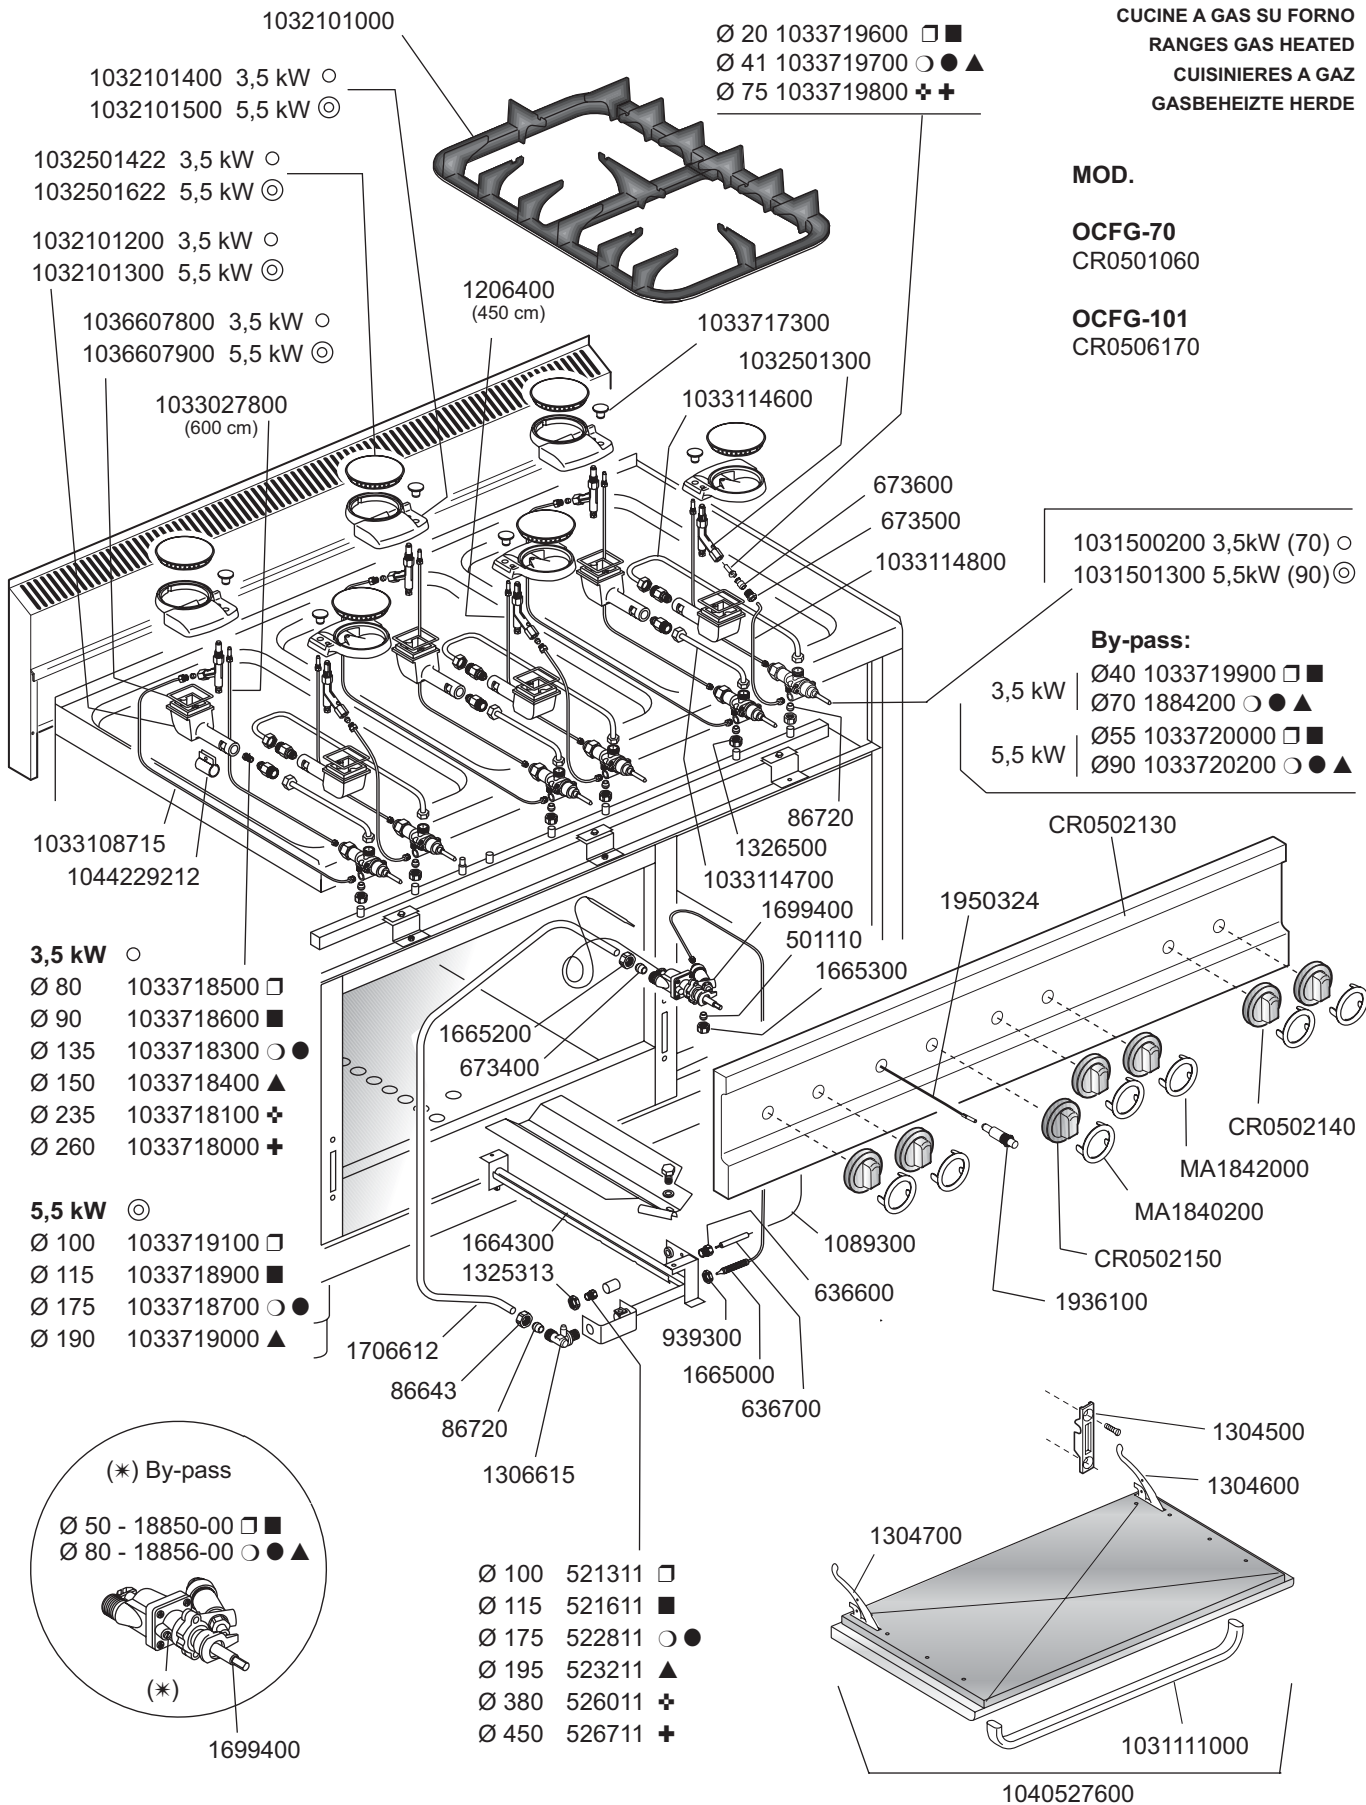

**Kochgeräte
Gas Herde Kochflächen Serie 650**

Artikel-Nr. 121002
(12600000)

Explosionszeichnung

CUCINE A GAS SU FORNO
RANGES GAS HEATED
CUISINIÈRES A GAZ
GASBEHEIZTE HERDE

MOD.

OCFG-70
CR0501060

OCFG-101
CR0506170

1031500200 3,5kW (70) ○
1031501300 5,5kW (90) ◎

By-pass:

3,5 kW | Ø40 1033719900 □ ■
 | Ø70 1884200 ○ ● ▲
5,5 kW | Ø55 1033720000 □ ■
 | Ø90 1033720200 ○ ● ▲

ID GAS: □ G30/50 ■ G30/28+37 ○ G20/20 ● G25/25 ▲ G25/20 + G120/8 + G110/8

ELABORATO:	APPROVATO:	GRUPPO:	DENOMINAZIONE:		
		Serie 600 Snack	Impianto gas - Mobile		
DATA:	DATA:	PARTICOLARE:	REV. N.	DEL	DISEGNO N.
18 Lug 2005	18 Lug 2005	Disegno esploso per ricambi	Z00	1205	30L.6.04/05
SOST. DIS.					