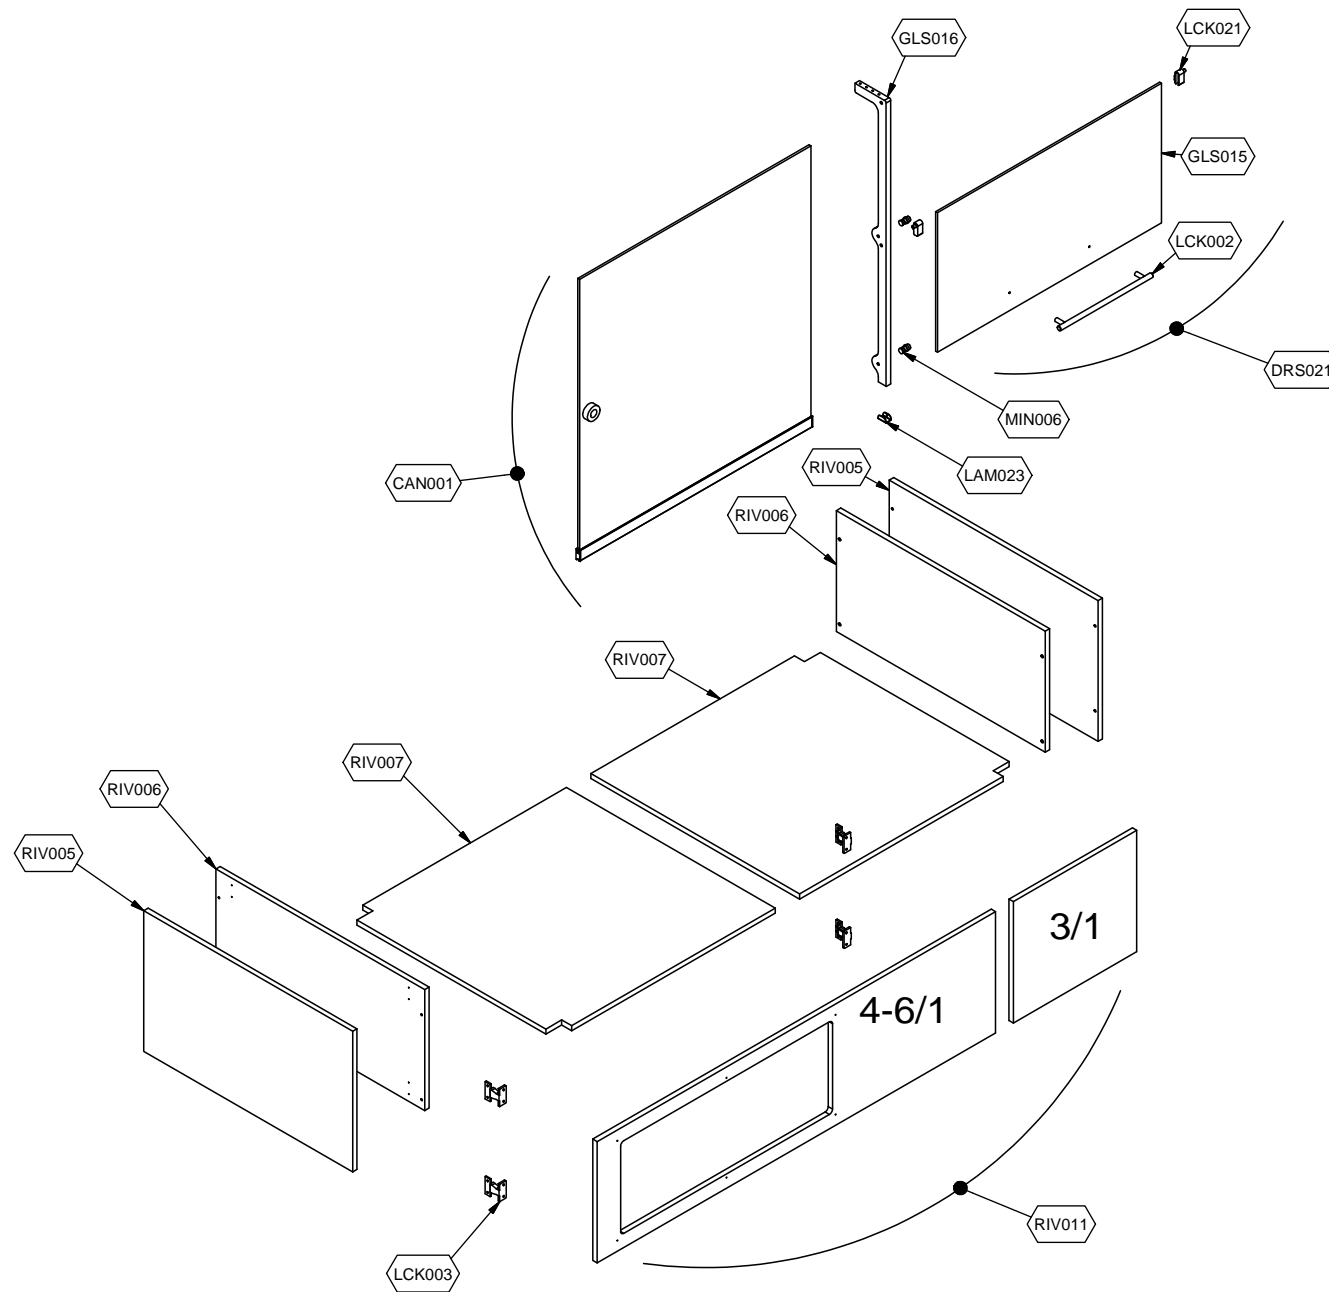

	PARAM.	OPTIONAL
⚡	SCE001	OPT

	PARAM.	OPTIONAL
		
	SCE001	OPT

Cod. OPT020

Denominazione: ESPLOSO ACCESSORI PLATINUM

Data: 16/06/14

INDICE DI MODIFICA: 00

	PARAM.	OPTIONAL
		

Exploded View

Validity: 08/04/2016

9BESS3FIFWA34	ESSENCE 3I VASCA REF.VENT WENGE PLATINUM
ESP822	ESSENCE BLUE PLATINUM 3-1

Ref. Drawing	Code	Description
AEV001	73688952	ASS.EVAP.VETRINA RINF.DROP-IN 3/1
AUM001	74837151	FILTRO ARIA EVAP.VENT RINF.DROP-IN 3/1
AUM004	74700708	SERBATOIO VERT.L.0,58(65/204VS00)
CMP001	74865634	COMPR.NT6226GK MBP CSCR 230V/50HZ R404A
CND001	74837117	CONDENS.400X108XH286 11TX5R3/8"PA3.2MM
DRS001	73668622	ASS.PORTA VETRO VETRINA+MAGNETE 3-1
ECP001	74867018	PARTI ELETTR.COMPR. NT6226GK
EVA001	74839122	EVAP.VENT.DROP-IN 3-4/1
FAN001	74845180	VENTIL.FMI WE5G25A23M451E+GRIGLIA
FAN003	74845038	VEN.EMMEVI TGA 60/3-300/40 055V 230V 51W
GLS001	74776782	CR.DRITTO SUP.P.S.VETRINA DROP-IN 3/1
GLS004	74776292	CR.DRITTO FIANCO P.S.VETRINA DROP-IN
GLS006	74776642	CR.MENSOLA PIANO SUP. VETR. DROP-IN 3-1
GLS007	74776632	CR.MENSOLA PIANO MED. VETR. DROP-IN 3-1
GLS008	74776662	CONVOGLIATORE ARIA VETRINA DROP-IN 3/1
GRD001	74845182	GRIGLIA FE.A CESTELLO X VENT.D.250
GRD002	74847181	GRIGLIA EVAP.VENT.RINF.DROP-IN 3/1
INT001	74742008	INT.NERO ON-OFF 16A SH JS-608FA-O-B-6
INT002	74742017	INTERR.ARANC.LAMP 16A B418C1H1X0000 MOLV
INT004	75956088	RELE FINDER 30A 65-31 230V 50-60HZ
LAM001	72539780	LAM.SUPP.UCE BA VENT.RINF.3/1 DROP-IN
LAM002	72539782	GRIGLIA AEREAZ.BA VENT.RINF.3/1 DROP-IN
LAM003	72556044	LAM.SUPP.VASCH.GRBF 151 530*20
LAM005	72539391	LAM.COP.EVAP.RINF.DROP-IN 3/1
LAM006	72538682	CONVOGLI.ARIA POST.VET.RINF.DROP-IN 3/1
LAM007	72538672	CONVOGLI.ARIA ANT.VET.RINF.DROP-IN 3/1
LAM008	74707262	VASSOIO VASCA VENTILATA DROP-IN