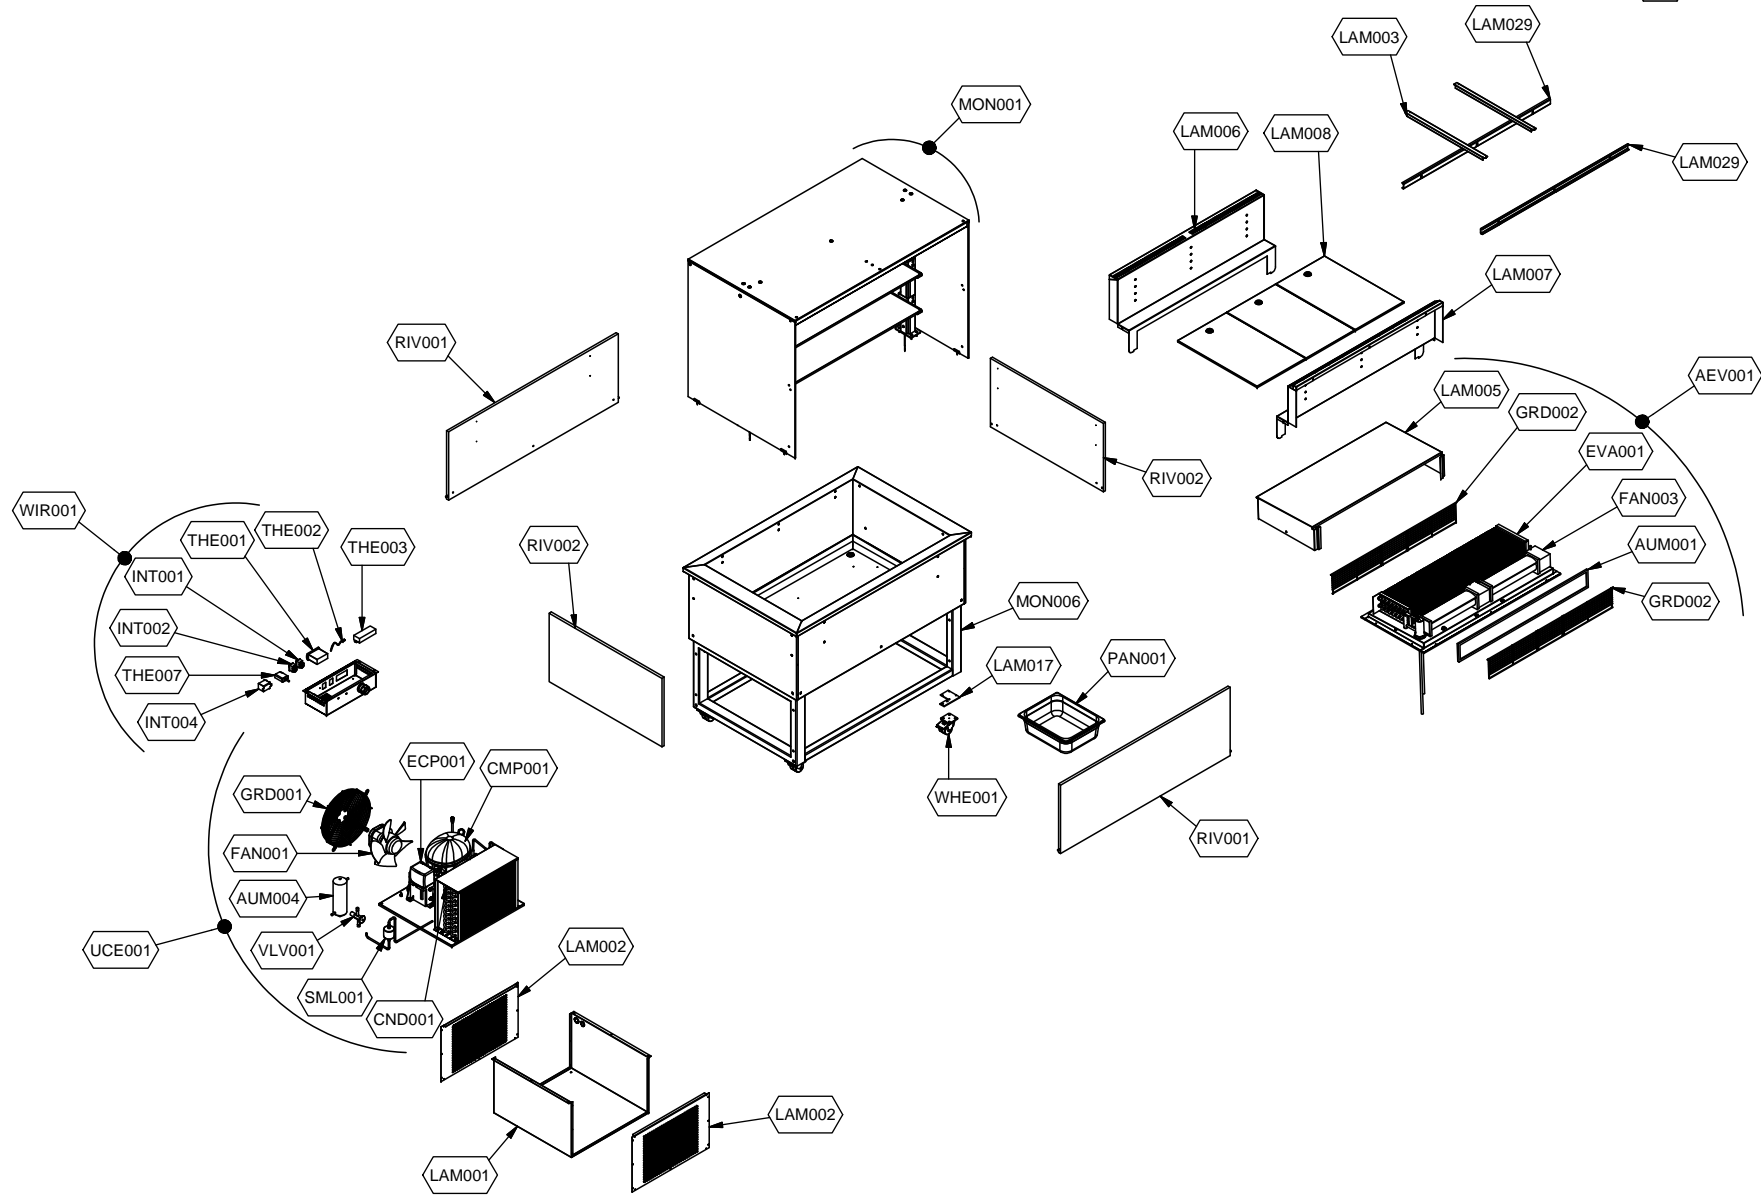

cookmax+

start!

Kühlung

Self-Service-Kühlvitrine mit Entnahmeklappen

Artikel-Nr.

651169 (9BESS3FIFWA34 / SER-BLUE PLAT 3W DF)

Explosionszeichnung / Ersatzteile

Bitte bei Ersatzteilbestellung immer Artikelnummer und Seriennummer mit angeben!

	PARAM.	OPTIONAL
⚡	SCE001	OPT

	PARAM.	OPTIONAL
		
	SCE001	OPT

Cod. OPT020

Denominazione: ESPLOSO ACCESSORI PLATINUM

Data: 16/06/14

INDICE DI MODIFICA: 00

	PARAM.	OPTIONAL
		

Exploded View