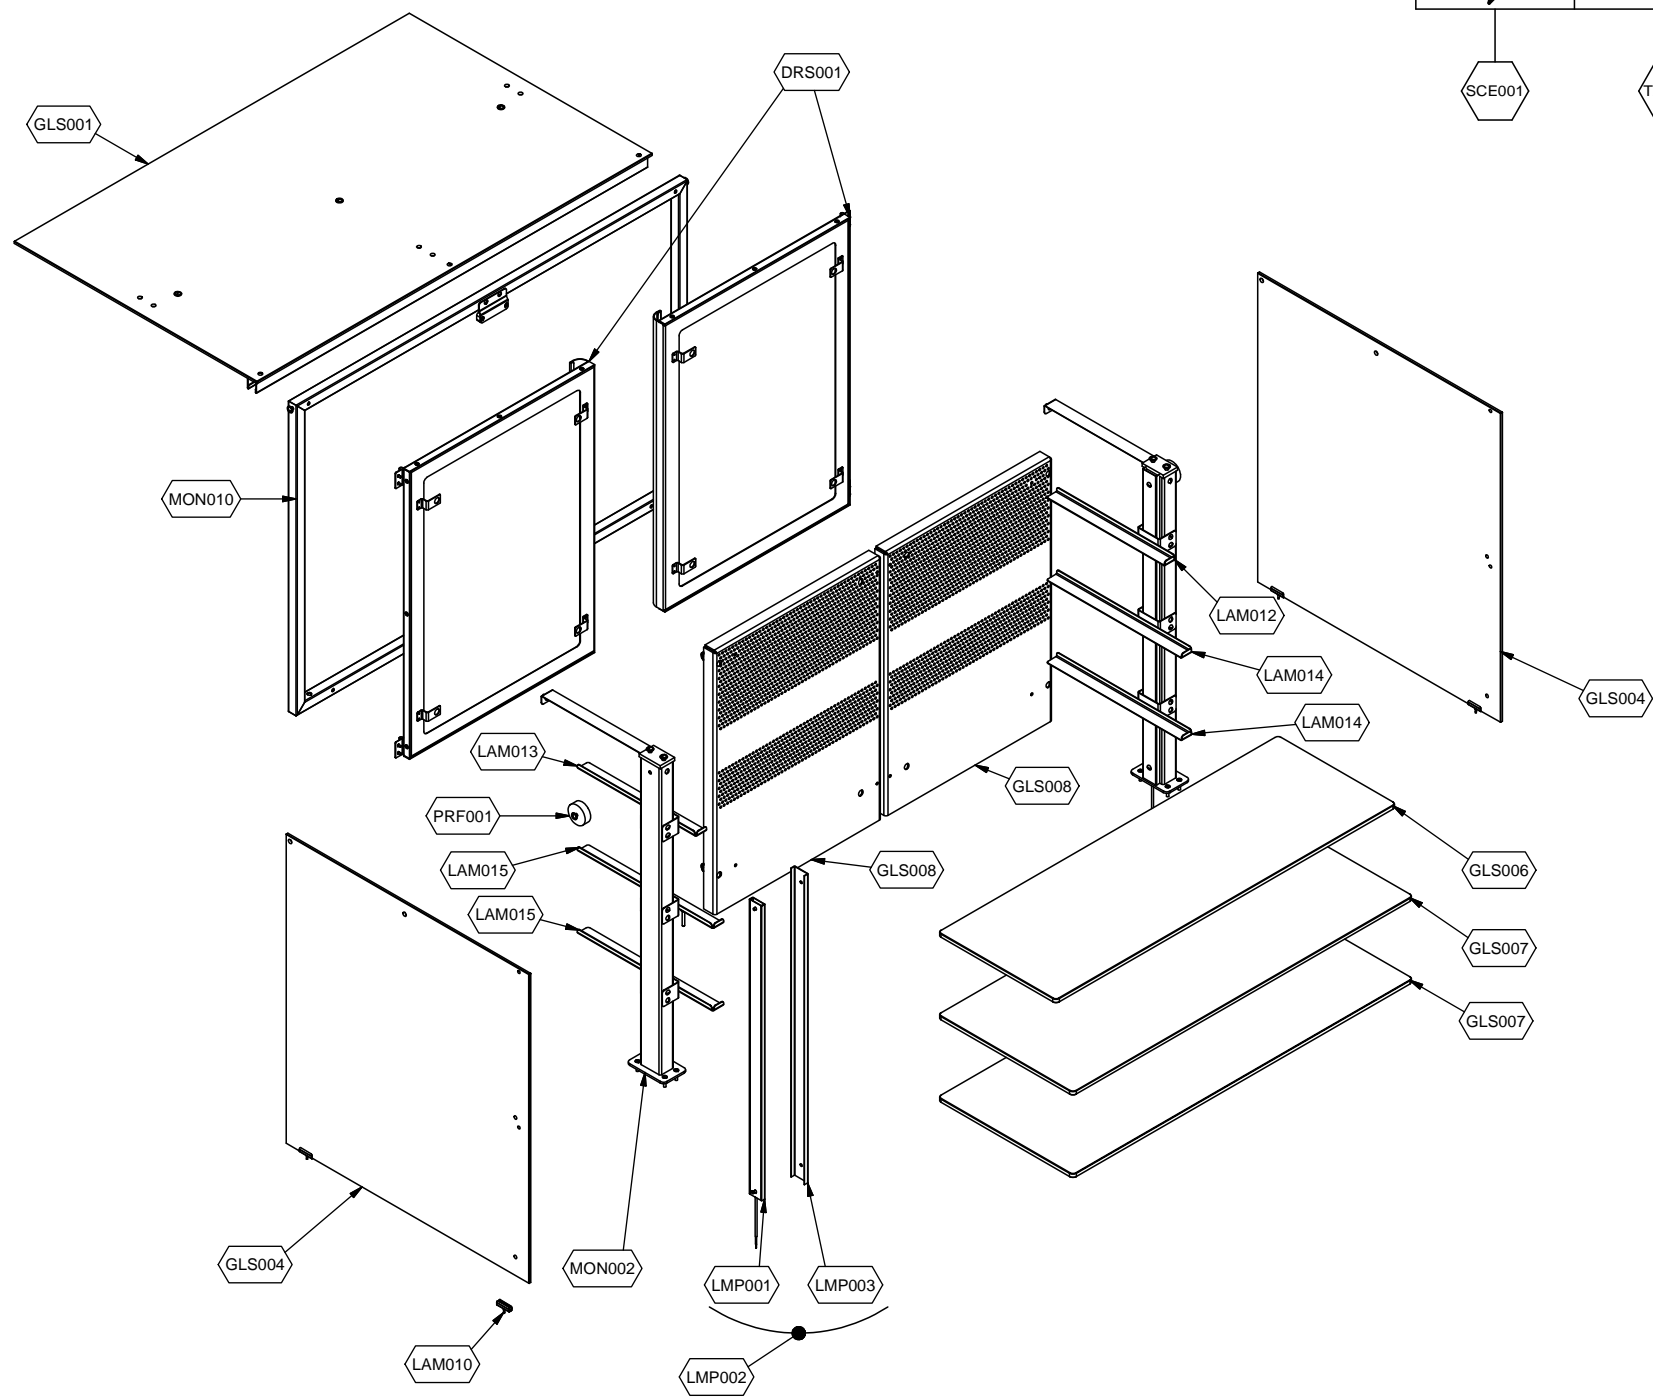

cookmax+

start!

Kühlung

Self-Service-Kühlvitrine mit Entnahmeklappen

Artikel-Nr.

651169 (9BESS3FIFWA34 / SER-BLUE PLAT 3W DF)

Explosionszeichnung / Ersatzteile

Bitte bei Ersatzteilbestellung immer Artikelnummer und Seriennummer mit angeben!

	PARAM.	OPTIONAL
⚡	SCE001	OPT

	PARAM.	OPTIONAL
		
	SCE001	OPT

Cod. OPT020

Denominazione: ESPLOSO ACCESSORI PLATINUM

Data: 16/06/14

INDICE DI MODIFICA: 00

	PARAM.	OPTIONAL
		

Exploded View