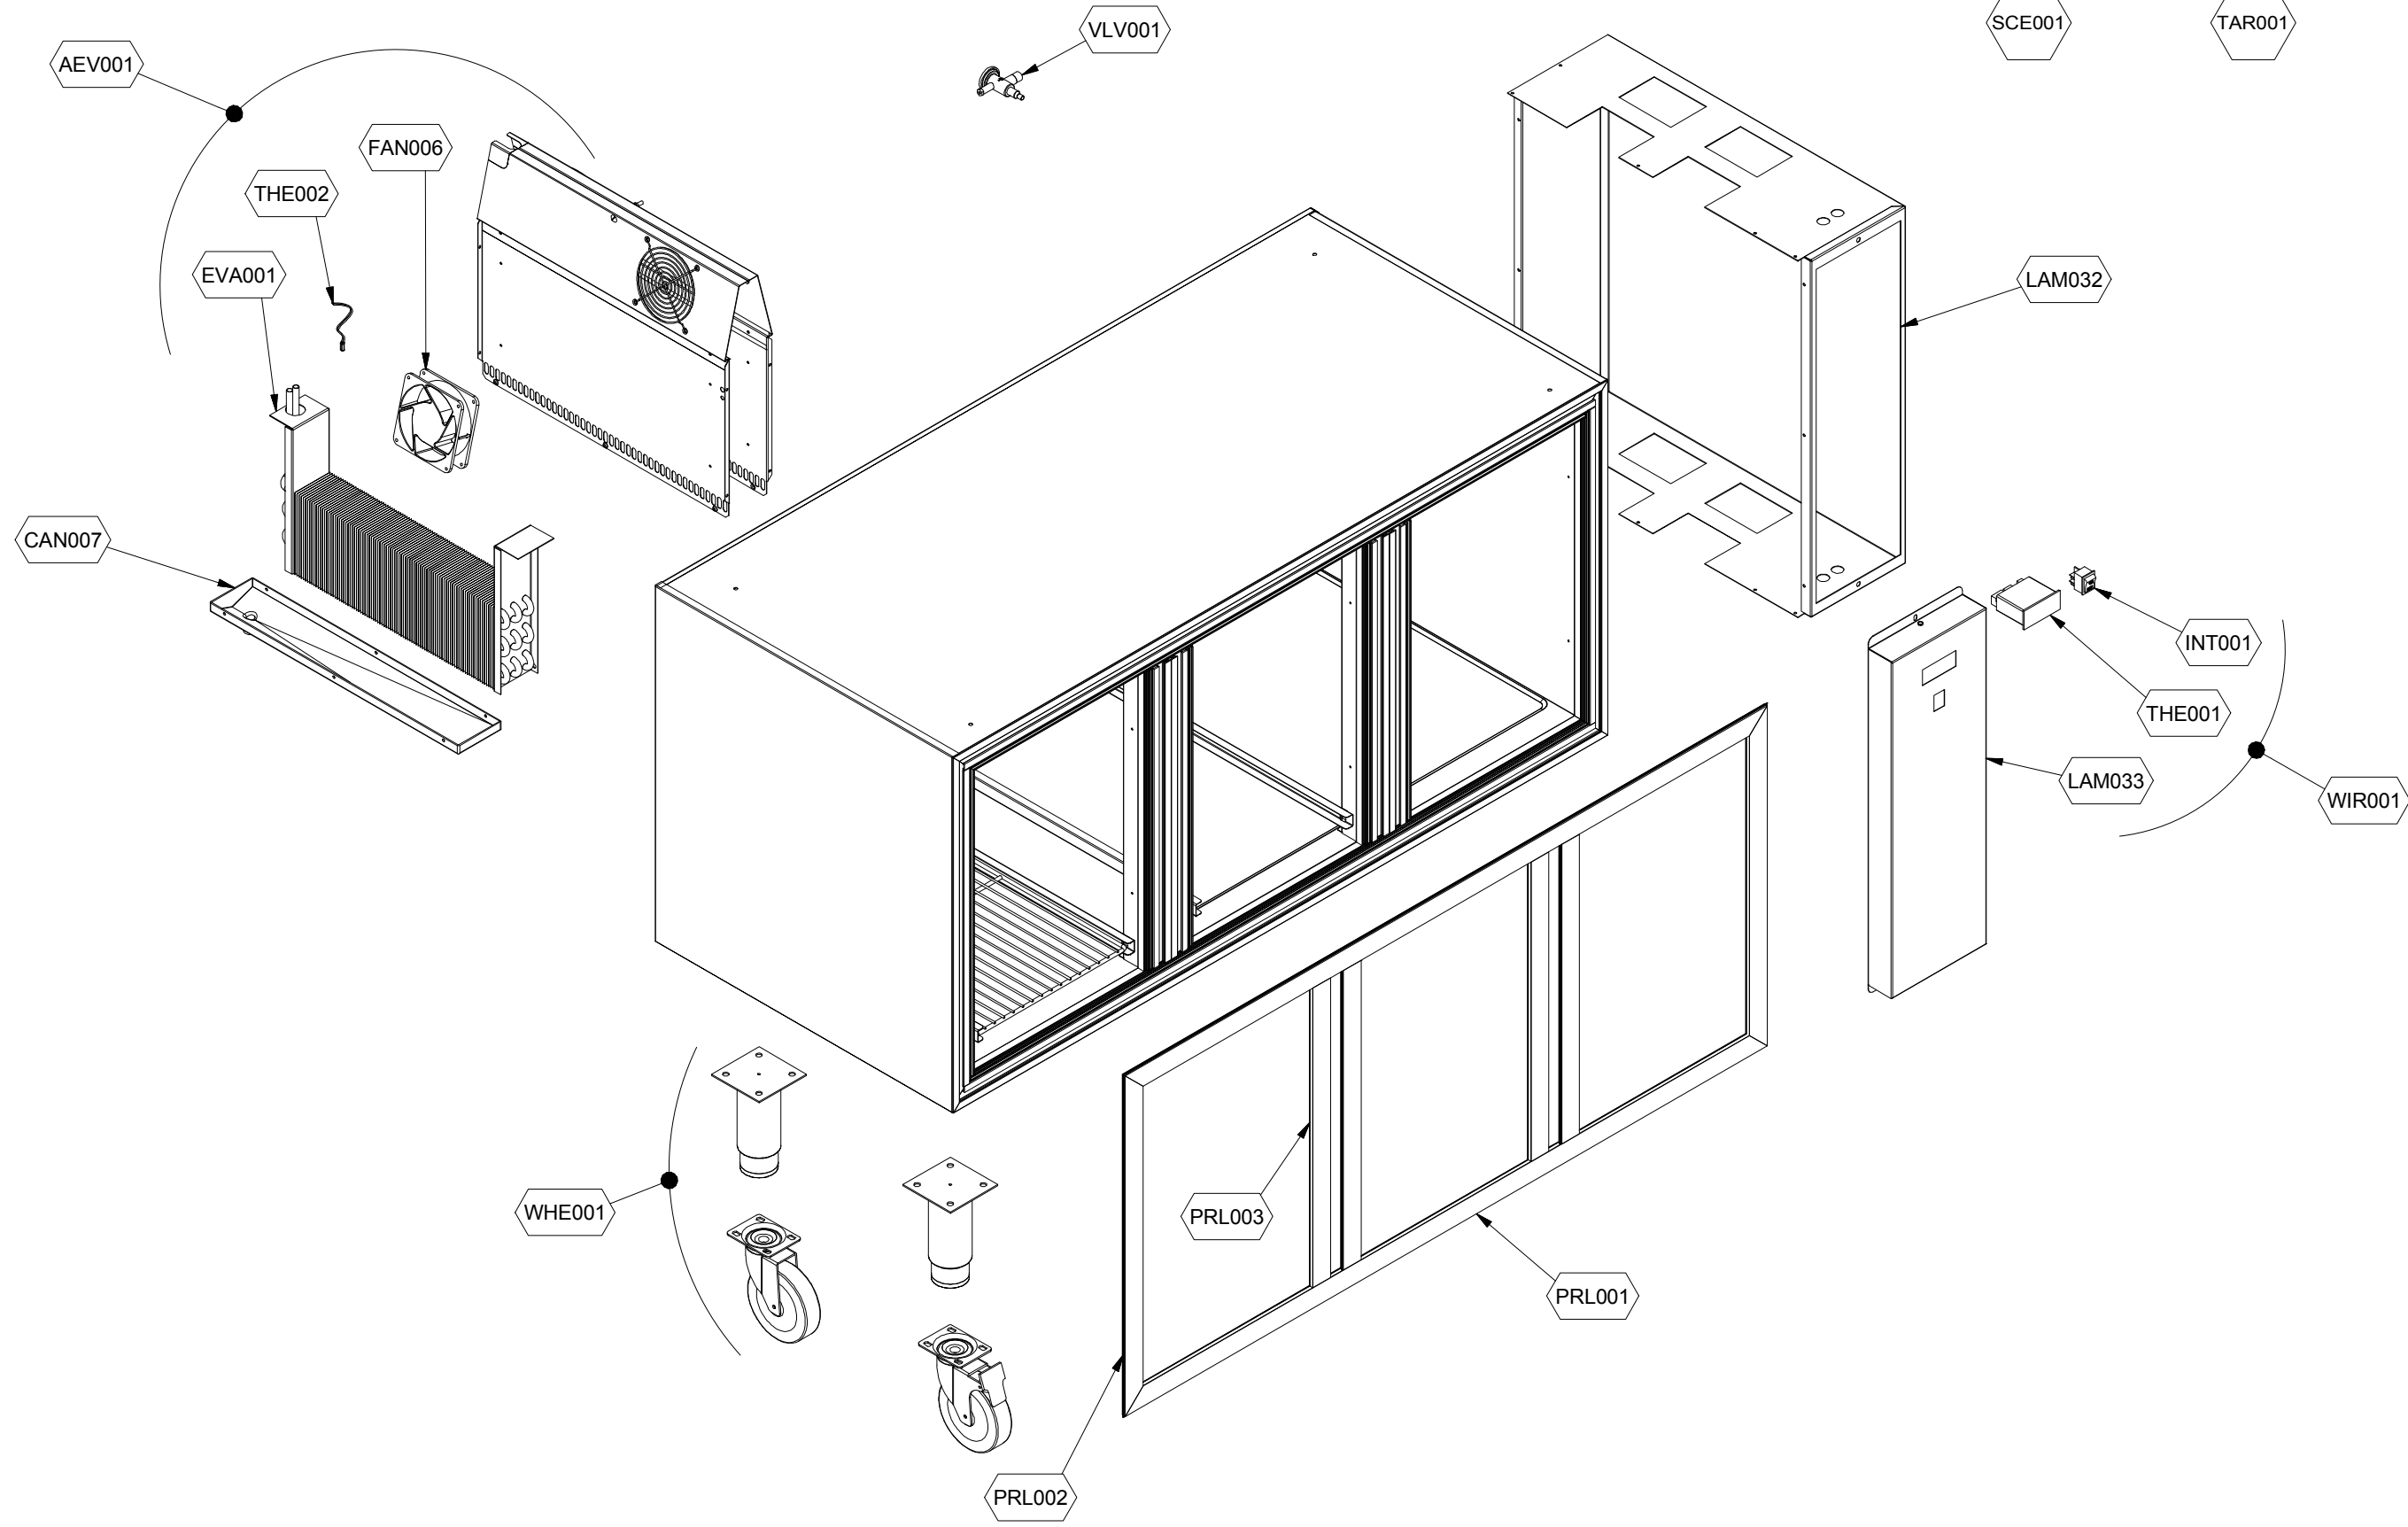

## Kühlung Kühltisch

Artikel-Nr.

90613046 (7LT72RP4NP003 / LINEARTOP702TN/S R 1/2 1/2)

---

### Explosionszeichnung / Ersatzteile

---

Bitte bei Ersatzteilbestellung immer Artikelnummer und Seriennummer mit angeben!

	PARAM.	OPTIONAL
⚡		
SCE001	TAR001	OPT

Cod. OPT009

Denominazione: ESPLOSO ACCESSORI LINEAR