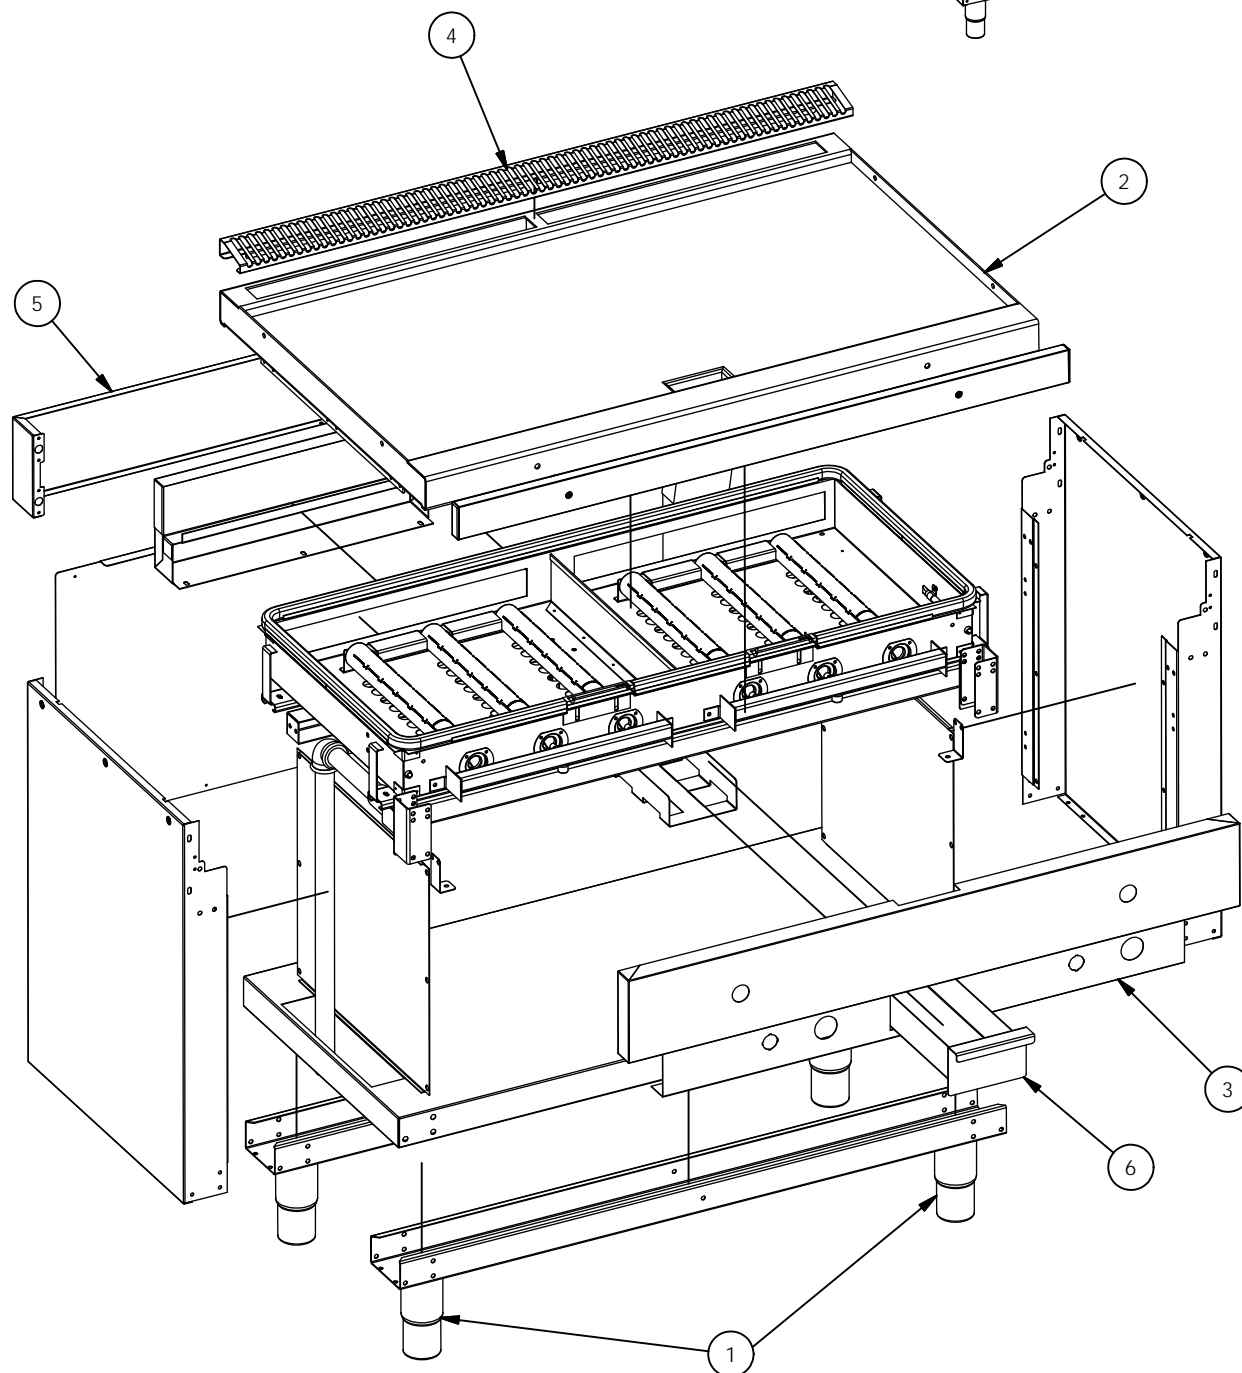

Gas-Teppanyaki-Grill 14 kW

Artikel-Nr.
234008 (398111 / DG724LC)

Explosionszeichnung / Ersatzteile

Bitte bei Ersatzteilbestellung immer Artikelnummer und
Seriennummer mit angeben!

*TAVOLA / DRAWING 6280
MOD. DG724L ; DG724LC*

GAS TEPPANYAKI COD.:

398101 L

398111 LC

1	844380	PIEDE 2"INOX 145-200 EP1XBMBONNSV	2" STAINLESS STEEL FOOT
2	8321920	TELAIO SUP. TEPPANYAKI 1100X700 LS	TEPPANYAKI SMOOTH PLATE
2	8321921	TELAIO SUP. TEPPANYAKI 1100X700 LC	TEPPANYAKI SMOOTH CHROMIUM PLATE
3	4107040	CRUSCOTTO COMANDI TEPPANYAKI 1100	GAS TEPPANYAKI 1100 FRONT PANEL
4	5307005	SCARICO FUMO TEPPANYAKI 1100	TEPPANYAKI 1100 EXHAUST GRATE
5	4107041	CRUSCOTTO NEUTRO TEPPANYAKI 1100	TEPPANYAKI 1100 REAR PANEL
6	4127020	ASS. CONTENITORE+FRONT. CASS. TEPP	DRIP CATCHER DRAWER

TAVOLA / DRAWING 6280
GRUPPO GAS / GAS GROUP
DG724L ; DG724LC

7	835925	ACCENSIONE A PILA 72606505000	SWITCHING TO BATTERY
8	401251	RUBINETTO GAS COMPL.RACC.25ST S.700	THERMOSTATIC GAS TAP 25 ST WITH CONNECTION
9	835475	PROLUNGA PERNO PER RUBIN. GAS 25ST	EXTENSION FOR GAS TAP 25 ST
10	829350	UGELLO OTT.CH12X30 M10X1 "GENERICO"	LONG BURNER INJECTOR
11	403121	BRUCIAT.PIL.3 VIE COMP.RACC.FRY-TOP	PILOT BURNER 3 WAY
12	835915	CANDELA PIEZO DRI.(FRY-TOP) 0915015	PIEZO SPARK PLUG
13	841255	BRUCIATORE FRY-TOP S.70 102.0967.00	BURNER FRY-TOP (S.700)
14	401403	MANOP. COMPL. PER 25ST TEPPANYAKI	KNOB FOR GAS TAP 25ST TEPPANYAKI
15	835313	DADO M16X1,5 F.10X RUBIN S.7 0907/6	GAS COLLECTOR NUT D10
16	835321	BICONO DIAM.10 0905/2 S.700	GAS COLLECTOR BICONE D10
17	835113	DADO PILOTA D.6 X RUBIN.GAS 0903/1	NUT D6 FOR GAS VALVE
18	835121	BICONO PIL. D.6 RUB.GAS S.7/9 0905	BICONE D6 FOR GAS VALVE
19	837233	TERMOCOPPIA QUICK DA 320 0290012	THERMOCOUPLE CM32