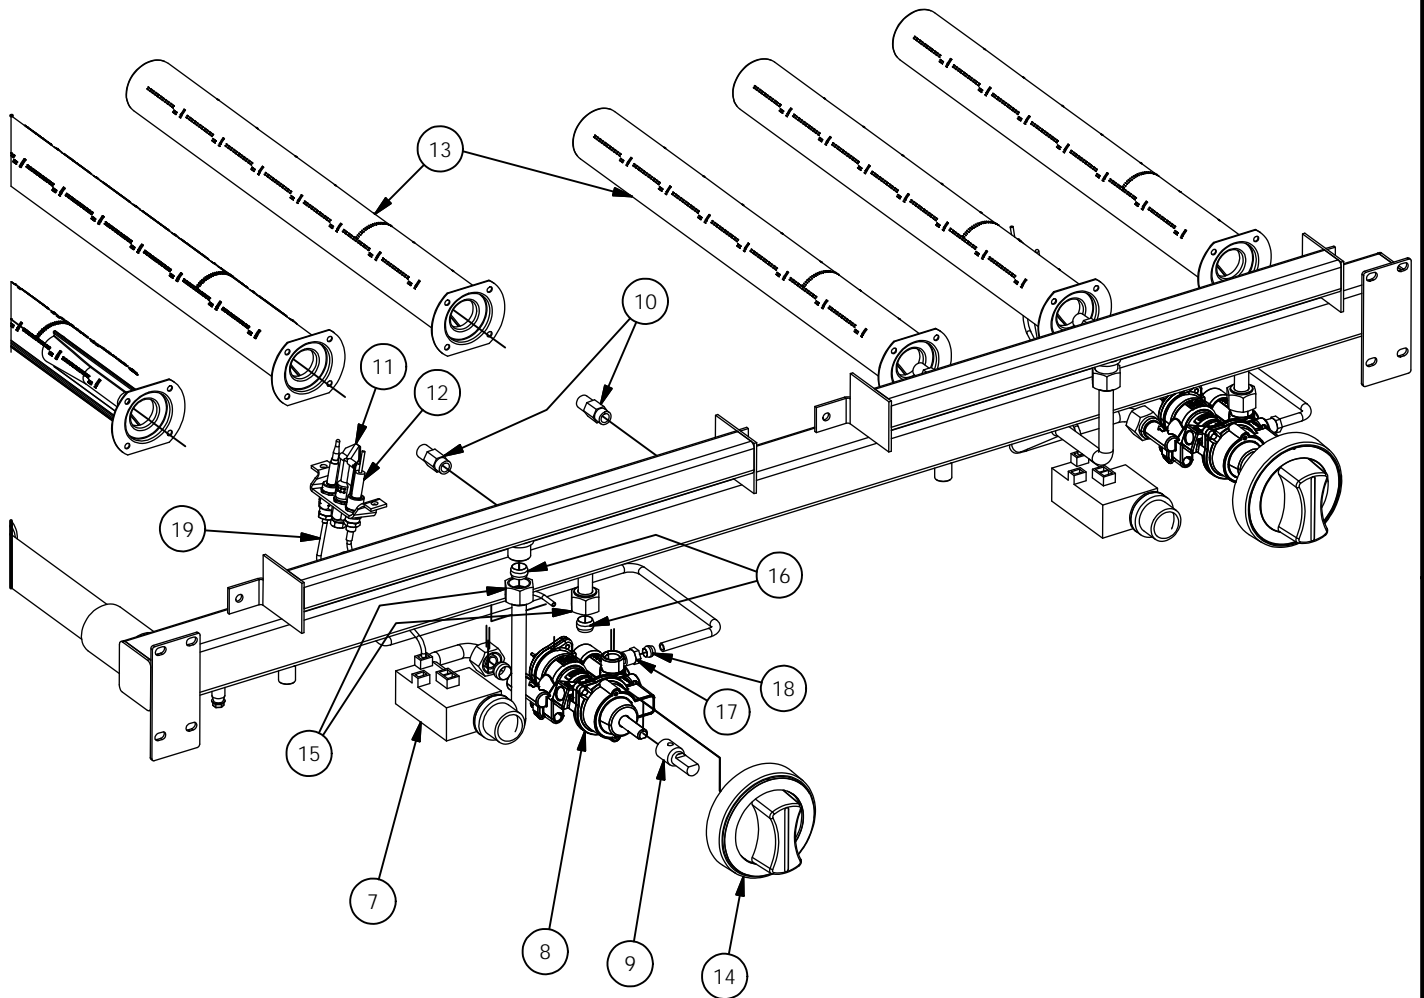

Gas-Teppanyaki-Grill 14 kW

Artikel-Nr.
234008 (398111 / DG724LC)

Explosionszeichnung / Ersatzteile

Bitte bei Ersatzteilbestellung immer Artikelnummer und
Seriennummer mit angeben!

*TAVOLA / DRAWING 6280
MOD. DG724L ; DG724LC*

GAS TEPPANYAKI COD.:

398101 L

398111 LC

1	844380	PIEDE 2"INOX 145-200 EP1XBMBONNSV	2" STAINLESS STEEL FOOT
2	8321920	TELAIO SUP. TEPPANYAKI 1100X700 LS	TEPPANYAKI SMOOTH PLATE
2	8321921	TELAIO SUP. TEPPANYAKI 1100X700 LC	TEPPANYAKI SMOOTH CHROMIUM PLATE
3	4107040	CRUSCOTTO COMANDI TEPPANYAKI 1100	GAS TEPPANYAKI 1100 FRONT PANEL
4	5307005	SCARICO FUMO TEPPANYAKI 1100	TEPPANYAKI 1100 EXHAUST GRATE
5	4107041	CRUSCOTTO NEUTRO TEPPANYAKI 1100	TEPPANYAKI 1100 REAR PANEL
6	4127020	ASS. CONTENITORE+FRONT. CASS. TEPP	DRIP CATCHER DRAWER

TAVOLA / DRAWING 6280
GRUPPO GAS / GAS GROUP
DG724L ; DG724LC

7	835925	ACCENSIONE A PILA 72606505000	SWITCHING TO BATTERY
8	401251	RUBINETTO GAS COMPL.RACC.25ST S.700	THERMOSTATIC GAS TAP 25 ST WITH CONNECTION
9	835475	PROLUNGA PERNO PER RUBIN. GAS 25ST	EXTENSION FOR GAS TAP 25 ST
10	829350	UGELLO OTT.CH12X30 M10X1 "GENERICO"	LONG BURNER INJECTOR
11	403121	BRUCIAT.PIL.3 VIE COMP.RACC.FRY-TOP	PILOT BURNER 3 WAY
12	835915	CANDELA PIEZO DRI.(FRY-TOP) 0915015	PIEZO SPARK PLUG
13	841255	BRUCIATORE FRY-TOP S.70 102.0967.00	BURNER FRY-TOP (S.700)
14	401403	MANOP. COMPL. PER 25ST TEPPANYAKI	KNOB FOR GAS TAP 25ST TEPPANYAKI
15	835313	DADO M16X1,5 F.10X RUBIN S.7 0907/6	GAS COLLECTOR NUT D10
16	835321	BICONO DIAM.10 0905/2 S.700	GAS COLLECTOR BICONE D10
17	835113	DADO PILOTA D.6 X RUBIN.GAS 0903/1	NUT D6 FOR GAS VALVE
18	835121	BICONO PIL. D.6 RUB.GAS S.7/9 0905	BICONE D6 FOR GAS VALVE
19	837233	TERMOCOPPIA QUICK DA 320 0290012	THERMOCOUPLE CM32