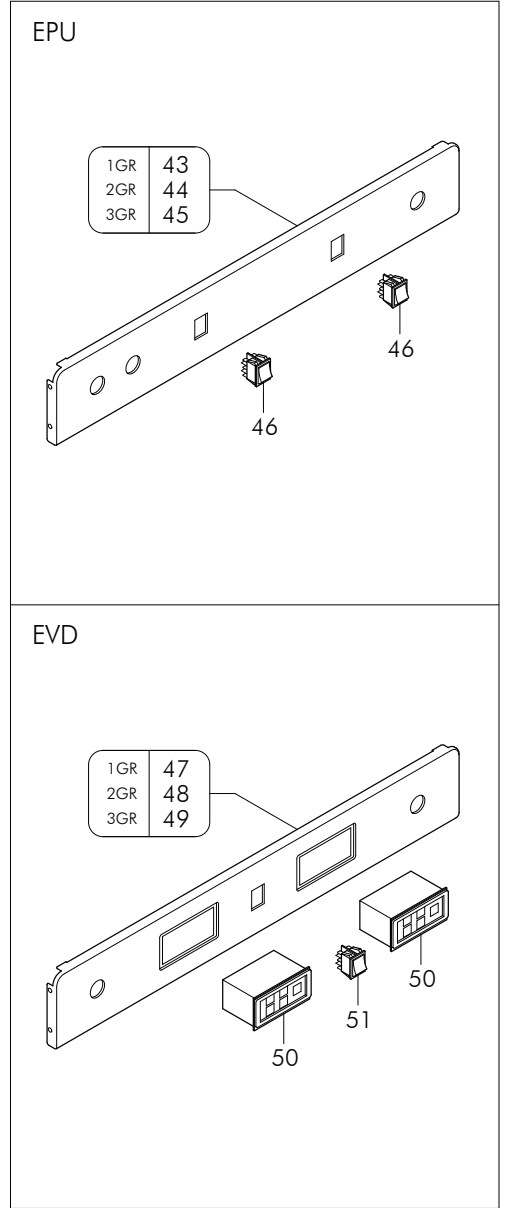

Bitte bei Ersatzteilbestellung immer Artikelnummer und Seriennummer mit angeben!

Carrozzeria - Body parts - Carrosserie - Karosserie

WCNP-10

rev.00

NERO - BLACK - NOIR - SCHWARZ

NUOVA PEGASO

Pos	Cod.	Denominazione - IT -	Denomination - GB -	Denomination - FR -	Denomination - DE -
1	WY83770170R	KIT PANNELLO POSTERIORE INOX 1GR	ASSEMBLY BACK PANEL 1GR S.STEEL	ENSEMBLE PANNEAU POSTERIEUR 1GR INOX	TAFEL AUFBAU HINTEN 1GR STAHL
2	WY83770171R	KIT PANNELLO POSTERIORE INOX 2GR	ASSEMBLY BACK PANEL 2GR S.STEEL	ENSEMBLE PANNEAU POSTERIEUR 2GR INOX	TAFEL AUFBAU HINTEN 2GR STAHL
3	WY83770172R	KIT PANNELLO POSTERIORE INOX 3GR	ASSEMBLY BACK PANEL 3GR S.STEEL	ENSEMBLE PANNEAU POSTERIEUR 3GR INOX	TAFEL AUFBAU HINTEN 3GR STAHL
4	WY76638100	GRIGLIA SUPERIORE 1GR INOX	TOP GRATE 1GR S.STEEL	GRILLE SUP. 1GR INOX	OBERGITTER 1GR STAHL
5	WY76638101	GRIGLIA SUPERIORE 2GR INOX	TOP GRATE 2GR S.STEEL	GRILLE SUP. 2GR INOX	OBERGITTER 2GR STAHL
6	WY76638102	GRIGLIA SUPERIORE 3GR INOX	TOP GRATE 3GR S.STEEL	GRILLE SUP. 3GR INOX	OBERGITTER 3GR STAHL
7	WY21162213	PLEXIGLASS SUPERIORE 1GR	TOP PLEXIGLASS 1GR	PLEXIGLASS SUP. 1GR	PLEXIGLASS 1GR
8	WY21162214	PLEXIGLASS SUPERIORE 2GR	TOP PLEXIGLASS 2GR	PLEXIGLASS SUP. 2GR	PLEXIGLASS 2GR
9	WY21162215	PLEXIGLASS SUPERIORE 3GR	TOP PLEXIGLASS 3GR	PLEXIGLASS SUP. 3GR	PLEXIGLASS 3GR
10	WY77607151	SUPPORTO DX/SX PLEXIGLASS	RIGHT/LEFT PLEXIGLASS SUPPORT	SUPPORT PLEXIGLASS DROITE/GAUCHE	RECHTS/LINKS PLEXIGLASS UNTERSTUTZUNG
11	WY83770173R	KIT PROFILO BASAMENTO POST.1GR NERO	ASSEMBLY BASE SURROUND 1GR BLACK	ENSEMBLE PROFILS BASE 1GR NOIR	GRUNDPROFIL 1GR SCHWARZ
12	WY83770174R	KIT PROFILO BASAMENTO POST.2GR NERO	ASSEMBLY BASE SURROUND 2GR BLACK	ENSEMBLE PROFILS BASE 2GR NOIR	GRUNDPROFIL 2GR SCHWARZ
13	WY83770175R	KIT PROFILO BASAMENTO POST.3GR NERO	ASSEMBLY BASE SURROUND 3GR BLACK	ENSEMBLE PROFILS BASE 3GR NOIR	GRUNDPROFIL 3GR SCHWARZ
14	WY77691885	COPRIMPIANTO 1GR	CABLE COVER 1GR	COUVRE-CABLAGE 1GR	VERDRAHTUNHDECKEL 1GR
15	WY77691887	COPRIMPIANTO 2GR	CABLE-COVER 2GR	COUVRE-CABLAGE 2GR	VERDRAHTUNDECKEL 2GR
16	WY77691888	COPRIMPIANTO 3GR	CABLE-COVER 3GR	COUVRE-CABLAGE 3GR	VERDRAHTUNHDECKEL 3GR
17	WY73706199	FIANCO SINISTRO NERO/OPACO	LEFT SIDE BLACK	COTE GAUCHE NOIR	LINK SEITE SCHWARZ
18	WY73706198	FIANCO DESTRO NERO/OPACO	BTACKET RIGHT BLACK	COTE DROITE NOIR	RECHTE SEITE SCHWARZ
19	WY83770176R	KIT FIANCO ANTERIORE DESTRO INOX	ASSEMBLY RIGHT SIDE PANEL S.STEEL	ENSEMBLE COTE DROIT INOX	RECHTE SEITE STAHL
20	WY83770177R	KIT FIANCO ANTERIORE SINISTRO INOX	ASSEMBLY LEFT SIDE PANEL S.STEEL	ENSEMBLE COTE GAUCHE INOX	LINKE SEITE STAHL
21	WY15278023	MANOPOLA VAPORE NERA	STEAM TAP KNOB	POIGNRR ROBINET VAPEUR	DAMPF-HAHNGRIFF
22	WY15278022	MANOPOLA ACQUA NERA	WATER TAP KNOB	POIGNEE ROBINET EAU	WASSER-HAHNGRIFF
23	WY77555115	PROFILO BASAMENTO DESTRO INOX	RIGHT BASE STRIP BLACK	PROFILS BASE DROIT NOIR	PROFIL RECHTE SCHWARZ
24	WY77555116	PROFILO BASAMENTO SINISTRO NERO	LEFT BASE STRIP BLACK	PROFILS BASE GAUCHE NOIR	PROFIL LINKE SCHWARZ
25	WY15486002	TAPPO FORO INTERRUPTORE	SWITCH HOLE PLUG	CAPUCHON TROU INTERRUPT.	ABDECKUNG SCHALTERLOCH
26	WY29052027	ETICHETTA ADESIVA SIMBOLO LIVELLO ACQUA	ADHESIVE LABEL WATER	ETIQ. ADHES. EAU	KLEBEETIKETTE WASSER
27	WY77602	COPRI ELETTROVALVOLA INOX/LUC	S.STEEL SOLENOID VALVE COVER	COUVRE-ELECTROVANNE INOX	GRUPPENMAGNETVENTIL DECKEL
28	WY21115	MANOMETRO TONDO	PRESSURE GAUGE	MANOMETRE	MANOMETER
29	WY78150075	SUPPORTO MANOMETRO	PRESSURE GAUGE SUPPORT	SUPPORT MONOMETRE	MANOMETER HALTER
30	WY15318001	PIEDINO REGOLABILE INOX/SAT H55/69	ADJUSTABLE FOOT H55/69	PIED REGLABLE H55/69	REGELBARER FUSS H55/69
31	WY77876982	COPRICALDAIA 1GR NERO/OPACO	BOILER-COVER 1GR BLACK	COUVRE-CHAUDIERE 1GR NOIR	KESSELDECKEL 1GR SCHWARZ
32	WY77876984	COPRICALDAIA 2GR NERO/OPACO	BOILER-COVER 2GR BLACK	COUVRE-CHAUDIERE 2GR NOIR	KESSELDECKEL 2GR SCHWARZ
33	WY77876985	COPRICALDAIA 3GR NERO/OPACO	BOILER-COVER 3GR BLACK	COUVRE-CHAUDIERE 3GR NOIR	KESSELDECKEL 3GR SCHWARZ
34	WY76149092	GRIGLIA RIALZO TAZZE INOX	CUPS-STAND FOR RAISED GROUP	GRILLE POUR REHAUSSER TASSES	GITTER FUER HOHE GRUPPE