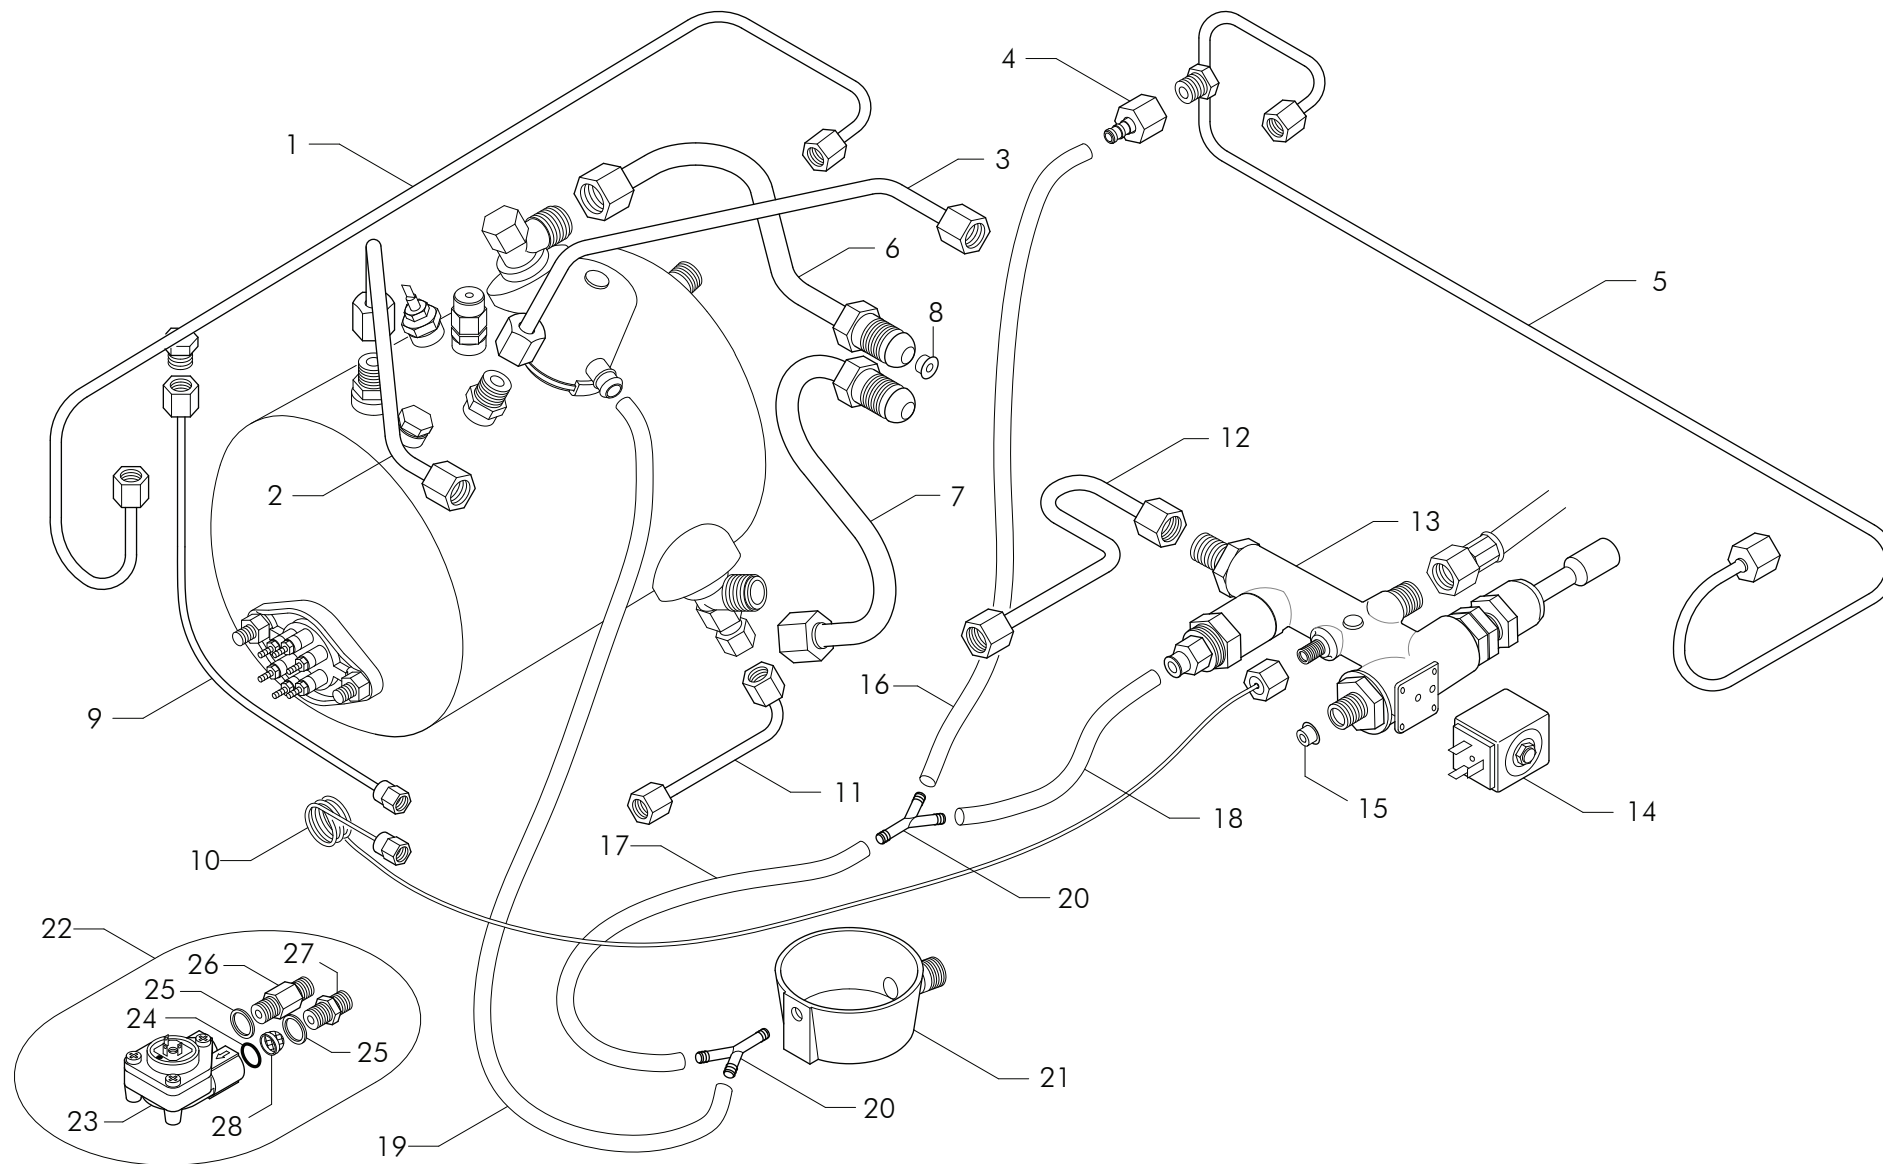

rev.00

EPU 2-3 GR

WID-EW4

rev.00

EVD 2-3 GR

**IMPIANTO IDRAULICO - HYDRAULIC CIRCUIT
CIRCUIT HYDRAULIQUE - WASSER ANLAGE**

Pos	Cod.	Denominazione - IT -	Denomination - GB -	Denomination - FR -	Denomination - DE -
1	WY52004334	TUBO D-6 L.540	TUBE D-6 L.540	TUYAU D-6 L.540	ROHR D-6 L.540
2	WY52004331	TUBO D-8 L.300	TUBE D-8 L.300	TUYAU D-8 L.300	ROHR D-8 L.300
3	WY52004308	TUBO D-8 L.350	TUBE D-8 L.350	TUYAU D-8 L.350	ROHR D-8 L.350
4	WY257396	RACCORDO SCARICO CALDAIA ASSIEMATO	FITTING	RACCORD	ANSCHLUSS
5	WY52004328	TUBO D-8 L.600	TUBE D-8 L.600	TUYAU D-8 L.600	ROHR D-8 L.600
6	WY52002707	TUBO D-12 L.310	TUBE D-12 L.310	TUYAU D-12 L.310	ROHR D-12 L.310
7	WY52002893	TUBO D-12 L.245	TUBE D-12 L.245	TUYAU D-12 L.245	ROHR D-12 L.245
8	WY23293011	STROZZATURA RICIRCOLO D-2.5	RECIRC.NECK D-2,5	ETRANGLEMENT REC. D-2.5	ENGSTELLE UMWALZUNG D-2.5
9	WY52001437	TUBO D-4 L.435	TUBE D-4 L. 435	TUYAU D-4 L.435	ROHR D-4 L.435
10	WY52003058	TUBO D-2 L.1000	TUBE D-2 L.1000	TUYAU D-2 L.1000	ROHR D-2 L.1000
11	WY257396	RACCORDO SCARICO CALDAIA ASSIEMATO	FITTING	RACCORD	ANSCHLUSS
12	WY52004341	TUBO D-6 L.190	TUBE D-6 L.190	TUYAU D-6 L.190	ROHR D-6 L.190
13	WY61016001	DISTRIBUTORE CARICO ACQUA	WATER DISTRIBUTION BLOCK	DISTRIBUTEUR EAU	WASSER VERTEILER
14	WY18159001	ELETTRORVALVOLA 120V 50-60HZ	SOLENOID VALVE 120V 50-60HZ	ELECTROVANNE 120V 50-60HZ	ELEKTROVENTIL 120V 50-60HZ
14	WY18159002	ELETTRORVALVOLA 220/240V 50-60HZ	SOLENOID VALVE 220/240V 50-60HZ	ELECTROVANNE 220/240V 50-60HZ	ELEKTROVENTIL 220/240V 50-60HZ
15	WY23293012	STROZZATURA D-1.2	NECK D-1.2	ETRANGLEMENT D-1.2	UMWALZUNG D-1.2
16	WY15452098	TUBO SILICONE PLATINICO 6X9 L.270	SILICONE TUBE D-6X9 L.270	TUYAU SILICONE D-6X9 L.270	SILIKONROHR D-6X9 L.270
17	WY15452113	TUBO SILICONE PLATINICO 6X9 L.195	SILICONE TUBE D-6X9 L.195	TUYAU SILICONE D-6X9 L.195	SILIKONROHR D-6X9 L.195
18	WY15452107	TUBO SILICONE PLATINICO 6X9 L.80	SILICONE TUBE D-6X9 L.80	TUYAU SILICONE D-6X9 L.80	SILIKONROHR D-6X9 L.80
19	WY15478002	TUBO SILICONE 8X11 L.70CM	SILICONE TUBE 8X11 L.70CM	TUYAU SILICONE 8X11 L.70CM	SILIKONROHR 8X11 L.70CM
20	WY15422010	RACCORDO "Y" POLIPROPILENE D-10	"Y" POLIPROPILENE FITTING	RACCORD "Y" POLIPROPILENE	ANSCHLUSS "Y" POLIPROPILENE
21	WY15502	VASCHETTA SCARICO ROTONDA D 80	ROUND DRAIN BASIN D.80MM	CUVE A VIDANGER RONDE D.80MM	RUNDE ABFLUSSCHALE D.80MM