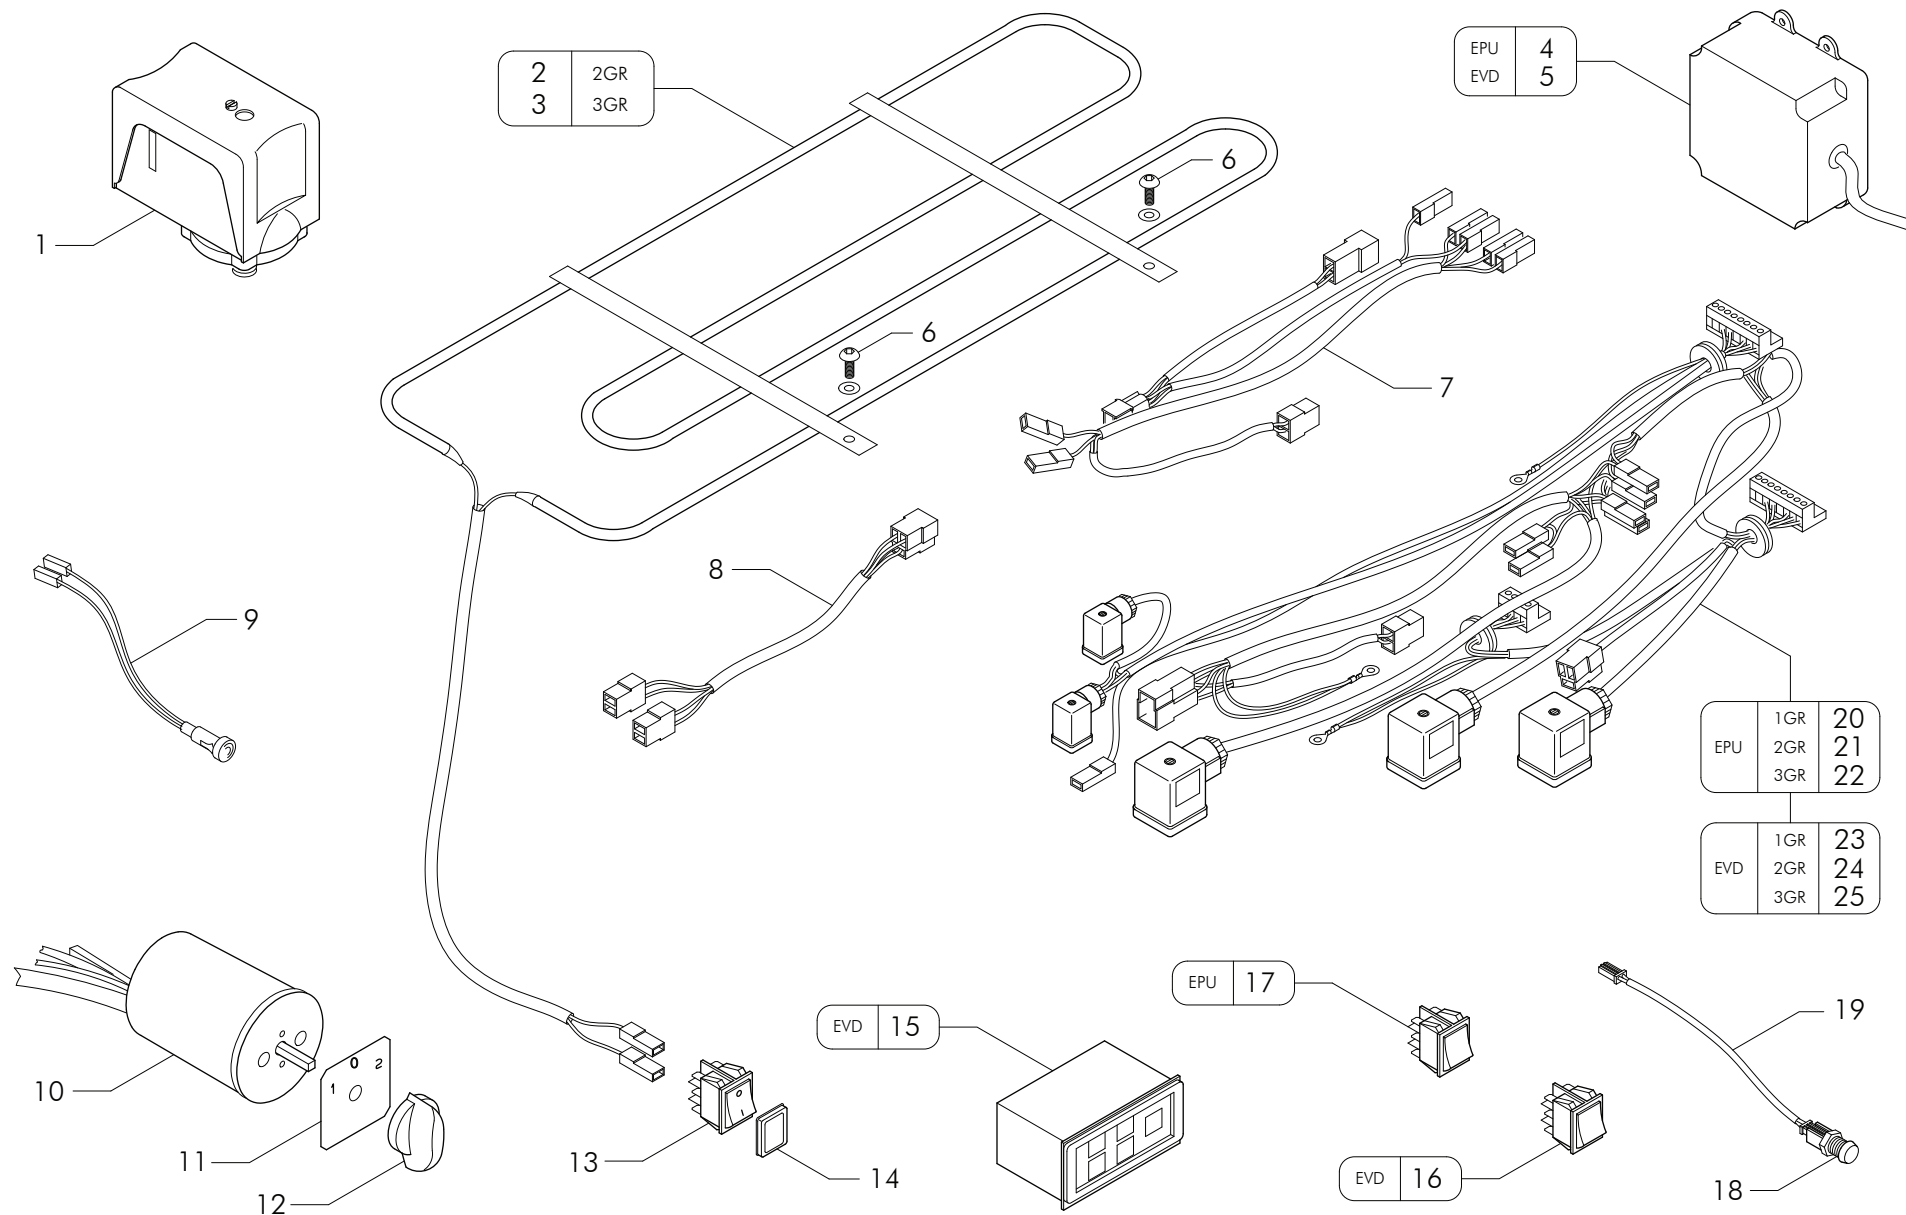

Pos	Cod.	Denominazione - IT -	Denomination - GB -	Denomination - FR -	Denomination - DE -
1	WY20150	PRESSOSTATO SECCO SIRAI 30A	DRY PRESSURE SWITCH SIRAI 30A	PRESSOSTAT SEC SIRAI 30A	TROCKENDRUCKW-CHTER SIRAI 30A
2	WY17020	RESISTENZA 2GR 120V 200W	HEATING ELEMENT 2GR 120V 200W	RESISTANCE 2GR 120V 200W	WIDERSTAND 2GR 120V 200W
2	WY17022	RESISTENZA 2GR 230V 200W	HEATING ELEMENT 2GR 230V 200W	RESISTANCE 2GR 230V 200W	WIDERSTAND 2GR 230V 200W
3	WY170225	RESISTENZA 3GR 120V 250W	HEATING ELEMENT 3GR 120V 250W	RESISTANCE 3GR 120V 250W	WIDERSTAND 3GR 120V 250W
3	WY17023	RESISTENZA 3GR 230V 250W	HEATING ELEMENT 3GR 230V 250W	RESISTANCE 3GR 230V 250W	WIDERSTAND 3GR 230V 250W
4	WY18080003	REGOLATORE LIVELLO RL30 220/240V	LEVEL REGULATOR RL30 220/240V	REGLEUR NIVEAU RL30 220/240V	NIVEAUREGLER RL30 220/240V
4	WY18081003	REGOLATORE LIVELLO RL30 110/120V	LEVEL REGULATOR RL30 110/120V	REGLEUR NIVEAU RL30 110/120V	NIVEAUREGLER RL30 110/120V
5	WY18090030	CENTRALINA 1-3GR 120V RL3	CONTROL UNIT 1-3GR 120V RL3	CENTR. 1-3GR 120V RL3	EINHEIT 1-3GR 120V RL3
5	WY18090031	CENTRALINA 1-3GR 230-240V RL3	CONTROL UNIT 1-3GR 230-240V RL3	CENTR. 1-3GR. 230-240V RL3	EINHEIT 1-3GR 230-240V RL3
6	WY23652000	VITE TBCE M4X12	SCREW TBCE 4X12	VIS TBCE 4X12	SCHRAUBE TBCE 4X12
7	WY22723002	CABLAGGIO SCALDATAZZE ELETTRICO 2-4GR	ELECTR.CUP HEAT.WIRING 2-4 UNITS	CABLE CHAUFFE-TASSES ELEC. 2-4GR	ELEKTR.VERKABELUNG TASSENW-RMER 2-4
7	WY22723051	CABLAGGIO SCALDATAZZE ELETTRICO 2GR	ELECTR.CUP HEAT.WIRING 2 UNITS	CABLE CHAUFFE-TASSES ELEC. 2GR	ELEKTR.VERKABELUNG TASSENW-RMER 2
8	WY227179	CABLAGGIO SDOPPIATORE AEA	CABLE AEA	CABLAGE AEA	AEA VERDRAHTUNG
9	WY21004	LAMPADA SPIA UL 110V	WARNING LIGHT UL 110V	LAMPE TEMOIN UL 110V	KONTROLLAMPE UL 110V
9	WY21011	LAMPADA SPIA VERDE 220V	GREEN WARNING LIGHT 220V	LAMPR TEMOIN VERT 220V	GRUNE KONTROLLAMPE 220V
10	WY18104	COMMUTATORE BREMAS A20	COMMUTATOR BREMAS A20.12	COMMUTATEUR BREMAS A20.12	UMSCHLATER BREMAS A20.12
10	WY18105	COMMUTATORE BREMAS A32	COMMUTATOR BREMAS A32.12	COMMUTATEUR BREMAS A32.12	UMSCHALTER BREMAS A32.12
11	WY29067	ETICHETTA ADESIVA 1-0-2 NERO	ADHESIVE LABEL '1-0-2' BLACK	ETIQ. ADHES. 1-0-2' NOIR	KLEBEETIKETTE '1-0-2'SCHWARZ
12	WY15271	MANOPOLA INTERRUOTORE GENERALE	MAIN SWITCH HAND GRIP	MANETTE INTERR. GENERAL	HAUPTSCHALTERGRIFF
13	WY18260	INTERRUPTORE BIPOLARE LUMINOSO ROSSO	SWITCH LUMINOUS RED BIPOLAR	INTERRUPTEUR BIP. LUMINEUX ROUGE	ZWEIPOLIGER ROTER LEUCHTSCHALTER B418C1
14	WY19049	COPERTURA INTERRUOTORE	SWITCH COVER	PROTECTION INTERRUPTEUR	SCHALTER ABD.
15	WY18371064	PULSANTIERA 5T	TOUCH PAD 5T	CLAVIER A TOUCHES 5T	DRUCKNOPFTAFEL 5T
16	WY18268	PULSANTE BIPOLARE ROSSO	RED BIPOLAR SWITCH	BOUTON BIP.ROUGE	ZWEIP.ROT DRUCKKNOPF
17	WY18263	INTERRUPTORE BIP. NERO LED LUMIN.ROSSO	BIP. LUMIN. BLACK SWITCH	INTER.BIP.LUMIN. NOIR	ZWEIP.SCHALTER M. SCHWARZ LEUCHE
18	WY21026	LED D-5 VERDE	LED D-5 GREEN	LED D-5 VERT	LED D-5 GRUN
19	WY22623002	CAVO PROLUNGA LED L.500	CABLE LED L.500	CABLAGE LED L.500	VERDRAHTUNG LED L.500
20	WY22770102	CABLAGGIO AEP-EPU/1	CABLE AEP-EPU/1	CABLAGE AEP-EPU/1	VERDRAHTUNG AEP-EPU/1
21	WY22770202	CABLAGGIO AEP-EPU/2	CABLE AEP-EPU/2	CABLAGE AEP-EPU/2	VERDRAHTUNG AEP-EPU/2
22	WY22770302	CABLAGGIO AEP-EPU/3	CABLE AEP-EPU/3	CABLAGE AEP-EPU/3	VERDRAHTUNG AEP-EPU/3
23	WY22800501	CABLAGGIO SAE-EVD/1	CABLE SAE-EVD/1	CABLAGE SAE-EVD/1	VERDRAHTUNG SAE-EVD/1
24	WY22800601	CABLAGGIO SAE-EVD/2	CABLE SAE-EVD/2	CABLAGE SAE-EVD/2	VERDRAHTUNG SAE-EVD/2
25	WY22800701	CABLAGGIO SAE-EVD/3	CABLE SAE-EVD/3	CABLAGE SAE-EVD/3	VERDRAHTUNG SAE-EVD/3