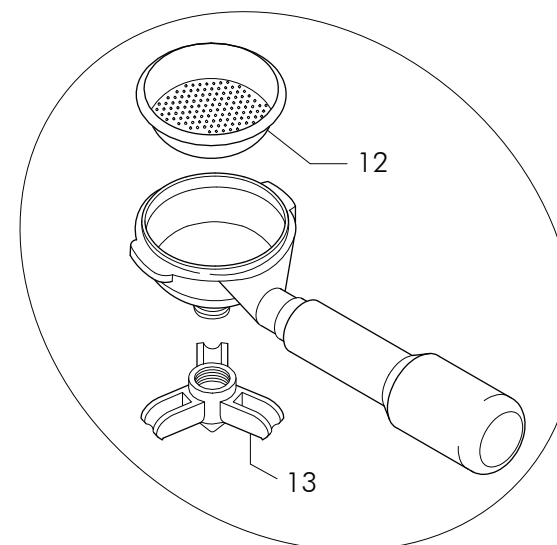

14 3 TAZZE-CUPS-TASSEN

15 1 TAZZA-CUP-TASSE
16 2 TAZZE-CUPS-TASSEN