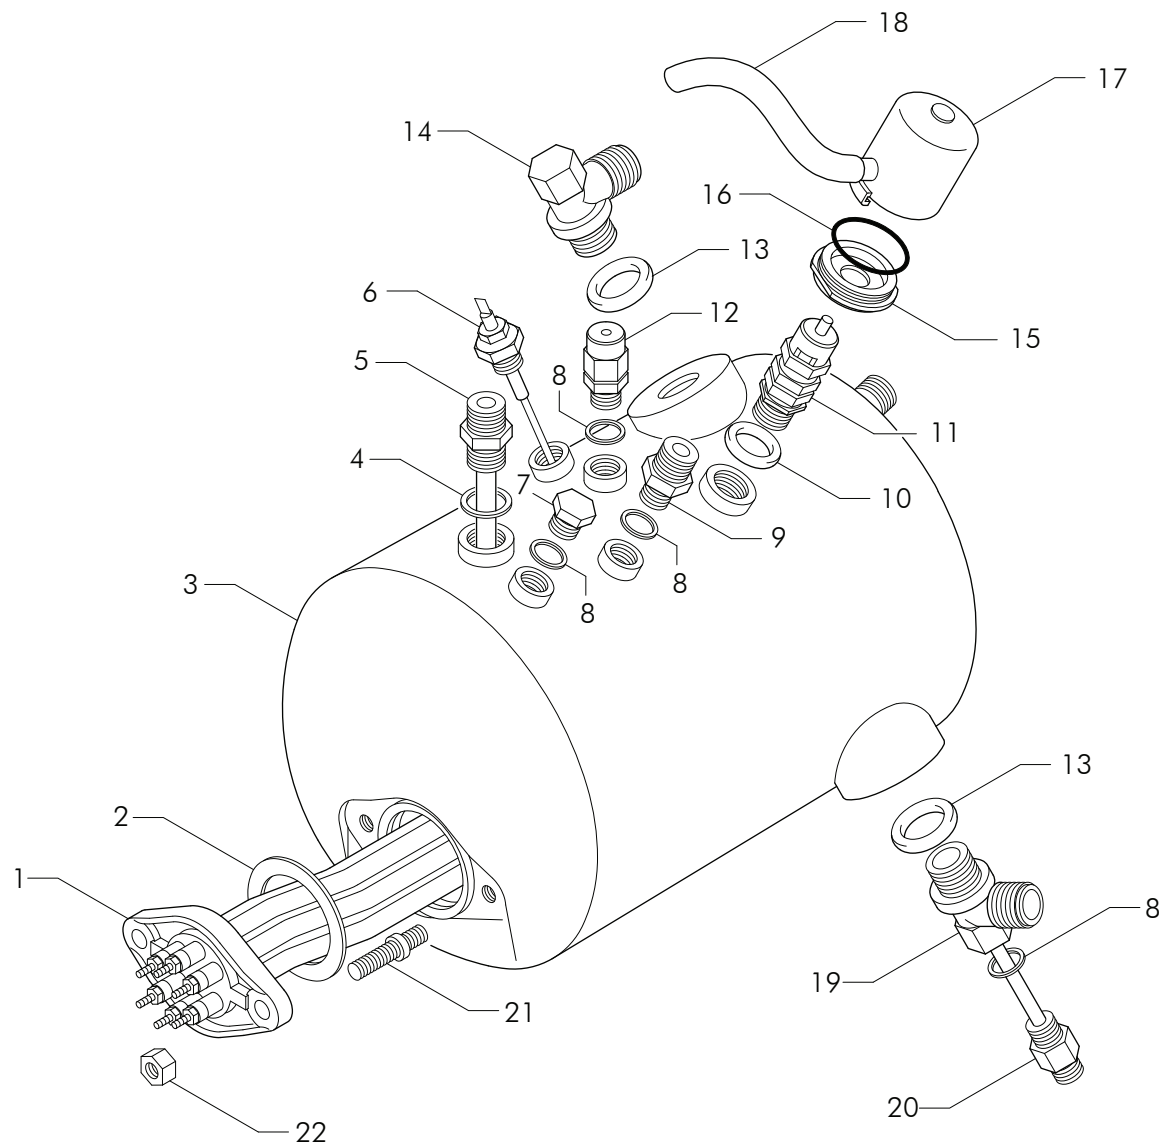

rev.00

3 Gruppi - 3 Groups - 3 Groupes - 3 Gruppen

CALDAIA - BOILER - CHAUDIERE - KESSEL

Pos	Cod.	Denominazione - IT -	Denomination - GB -	Denomination - FR -	Denomination - DE -
1	WY17012	RESISTENZA 1GR 6P 230/240V 2700/2940W	HEATING ELEM.1GR 230/240V 2700/2940W	RESISTANCE 1GR 230/240V 2700/2940W	HEIZKORPER 1GR 230/240V 2700/2940W 6POLES
1	WY17016	RESISTENZA 1GR 6P 120V 2700W	HEATING ELEM.1GR 120V-2700W 6POLES	RESISTANCE 1GR 120V-2700W 6POLES	HEIZKORPER 1GR 120V-2700W 6POLEN
2	WY12001	GUARNIZIONE TEFLON X RES/SCA 58X43X2	TEFLON GASKET ELEMENT/EXCH. 58X43X2	JOINT TEFLON RESIST/ECHANG. 58X43X2	TEFLON DICHTUNG 58X23X2
3	WY62050003	CALDAIA 1GR	BOILER 1GR	CHAUDIERE 1GR	KESSEL 1GR
4	WY12154	GUARNIZIONE CU 3/8 22X17X1.5	GASKET COPPER 3/8 22X17X1,5	JOINT CUIVRE 3/8 22X17X1.5	KUPFERDICHTUNG 3/8 22X17X1.5
5	WY52001612	TUBO D-10 L.115 1>4GR	TUBE D-10 L.115 1>4GR	TUYAU D-10 L.115 1>4GR	ROHR D-10 L.115 1>4GR
6	WY20251	SONDA LIVELLO	LEVEL PROBE	JAUG	PEGELF_HLER
7	WY25780	TAPPO MASCHIO OTTONE 1/4	BRASS MALE CAP 1/4	BOUCHON MALE LAITON 1/4	MESSING-STOPFEN 1/4
8	WY12153	GUARNIZIONE RAME 1/4 17X13.3X1.5	GASKET 1/4 17X13.3X1.5 COPPER	JOINT CUIVRE 1/4 17X13.3X1.5	KUPFERDICHTUNG 1/4 17X13.3X1.5
9	WY25716	RACCORDO 3/8X1/4	3/8X1/4 FITTING	RACCORD 3/8X1/4	ANSCHLUSS 3/8X1/4
10	WY12101	GUARNIZIONE CU/ALIM 3/8 22X17X3	3/8 22X17X3 FEEDER/COPPER SEAL	JOINT CUIVRE/ALIM 3/8 22X17X3	KUPFERDICHTUNG/SPEIS. 3/8 22X17X3
11	WY20352	VALVOLA DI SICUREZZA *CE*	*CE* SAFETY VALVE	SOUPAPE DE SECURITE *CE*	SICHERHEITSVENTIL *CE*
12	WY56150	VALVOLA ANTIRISUCCHIO V.A.R.	ANTI-EDDY VALVE V.A.R.	SOUPAPE ANTI-DEPRESSION V.A.R.	VENTIL UNTERDRUCKFREI V.A.R.
13	WY12105	GUARNIZIONE CU/ALIM 1/2 GAS	CU GASKET 1/2 GAS	JOINT CU 1/2 GAZ	CU DICHTUNG 1/2 GAS
14	WY23214	RACCORDO -L- 1/2"	CONNECTOR 1/2 L	RACCORD 1/2 L	FITTING 1/2 L
15	WY15006001	FLANGIA VALVOLA SICUREZZA	FLANGE VALVE	JOINT VANNE	FLANSCH VENTIL
16	WY12300000	GUARNIZIONE OR 3156 HNBR	O RING	JOINT OR	OR DICHTUNG
17	WY56009980	ASSIEME PROTEZIONE VALVOLE SICUREZZA	UNIT PROTECTION VALVE	ENSEMBLE PROTECTION VANNE	SATZ-SCHUTZGITTER VENTIL
18	WY15478002	TUBO SILICONE 8X11 L.70CM	SILICONE TUBE 8X11 L.70CM	TUYAU SILICONE 8X11 L.70CM	SILIKONROHR 8X11 L.70CM
19	WY23215	RACCORDO 1/2 T	CONNECTOR 'T' 1/2	RACCORD 1/2 "T"	FITTING 1/2 "T"
20	WY52002788	TUBO D-6 L.85 1-4GR	TUBE D6 L85 1-4GR	TUYAU D-6 L.85 1-4GR	ROHR D-6 L.85
21	WY23132001	PRIGIONIERO INOX M8	M8 STAINLESS STEEL BOTTOM STUD	PRISONNIER INOX M8	STIFTSCHRAUBE EDELSTAHL M8
22	WY23049	DADO OTTONE M8	BRASS NUT M8	ECROU LAITON M8	MESSING-SCHRAUBENMUTTER M8