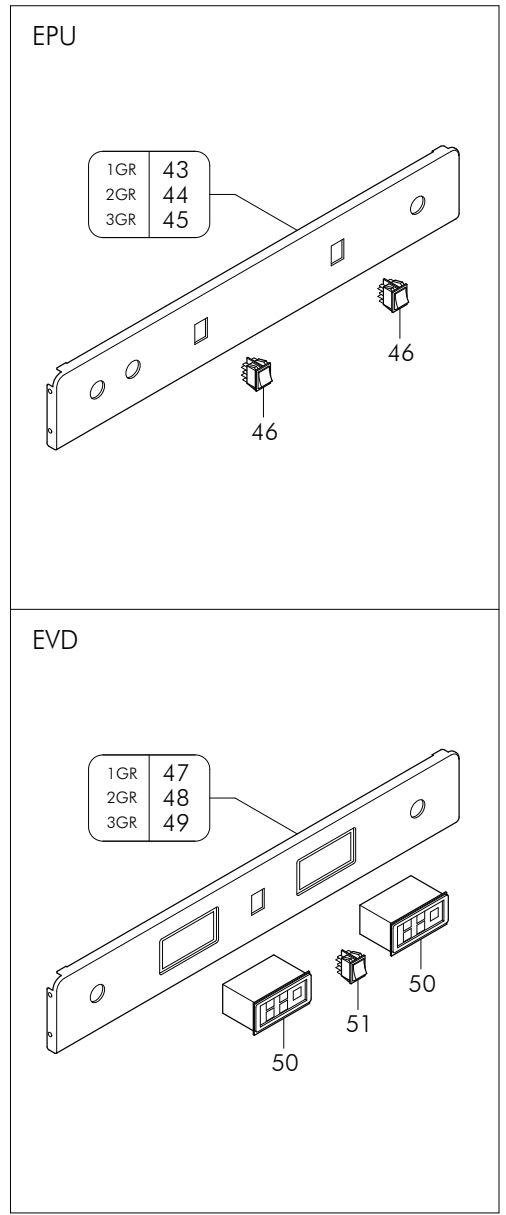

Bitte bei Ersatzteilbestellung immer Artikelnummer und Seriennummer mit angeben!

Carrozzeria - Body parts - Carrosserie - Karosserie

WCNP-10

rev.00

NERO - BLACK - NOIR - SCHWARZ

NUOVA PEGASO

Pos	Cod.	Denominazione - IT -	Denomination - GB -	Denomination - FR -	Denomination - DE -
1	WY83770170R	KIT PANNELLO POSTERIORE INOX 1GR	ASSEMBLY BACK PANEL 1GR S.STEEL	ENSEMBLE PANNEAU POSTERIEUR 1GR INOX	TAFEL AUFBAU HINTEN 1GR STAHL
2	WY83770171R	KIT PANNELLO POSTERIORE INOX 2GR	ASSEMBLY BACK PANEL 2GR S.STEEL	ENSEMBLE PANNEAU POSTERIEUR 2GR INOX	TAFEL AUFBAU HINTEN 2GR STAHL
3	WY83770172R	KIT PANNELLO POSTERIORE INOX 3GR	ASSEMBLY BACK PANEL 3GR S.STEEL	ENSEMBLE PANNEAU POSTERIEUR 3GR INOX	TAFEL AUFBAU HINTEN 3GR STAHL
4	WY76638100	GRIGLIA SUPERIORE 1GR INOX	TOP GRATE 1GR S.STEEL	GRILLE SUP. 1GR INOX	OBERGITTER 1GR STAHL
5	WY76638101	GRIGLIA SUPERIORE 2GR INOX	TOP GRATE 2GR S.STEEL	GRILLE SUP. 2GR INOX	OBERGITTER 2GR STAHL
6	WY76638102	GRIGLIA SUPERIORE 3GR INOX	TOP GRATE 3GR S.STEEL	GRILLE SUP. 3GR INOX	OBERGITTER 3GR STAHL
7	WY21162213	PLEXIGLASS SUPERIORE 1GR	TOP PLEXIGLASS 1GR	PLEXIGLASS SUP. 1GR	PLEXIGLASS 1GR
8	WY21162214	PLEXIGLASS SUPERIORE 2GR	TOP PLEXIGLASS 2GR	PLEXIGLASS SUP. 2GR	PLEXIGLASS 2GR
9	WY21162215	PLEXIGLASS SUPERIORE 3GR	TOP PLEXIGLASS 3GR	PLEXIGLASS SUP. 3GR	PLEXIGLASS 3GR
10	WY77607151	SUPPORTO DX/SX PLEXIGLASS	RIGHT/LEFT PLEXIGLASS SUPPORT	SUPPORT PLEXIGLASS DROITE/GAUCHE	RECHTS/LINKS PLEXIGLASS UNTERSTUTZUNG
11	WY83770173R	KIT PROFILO BASAMENTO POST.1GR NERO	ASSEMBLY BASE SURROUND 1GR BLACK	ENSEMBLE PROFILS BASE 1GR NOIR	GRUNDPROFIL 1GR SCHWARZ
12	WY83770174R	KIT PROFILO BASAMENTO POST.2GR NERO	ASSEMBLY BASE SURROUND 2GR BLACK	ENSEMBLE PROFILS BASE 2GR NOIR	GRUNDPROFIL 2GR SCHWARZ
13	WY83770175R	KIT PROFILO BASAMENTO POST.3GR NERO	ASSEMBLY BASE SURROUND 3GR BLACK	ENSEMBLE PROFILS BASE 3GR NOIR	GRUNDPROFIL 3GR SCHWARZ
14	WY77691885	COPRIMPIANTO 1GR	CABLE COVER 1GR	COUVRE-CABLAGE 1GR	VERDRAHTUNHDECKEL 1GR
15	WY77691887	COPRIMPIANTO 2GR	CABLE-COVER 2GR	COUVRE-CABLAGE 2GR	VERDRAHTUNDECKEL 2GR
16	WY77691888	COPRIMPIANTO 3GR	CABLE-COVER 3GR	COUVRE-CABLAGE 3GR	VERDRAHTUNHDECKEL 3GR
17	WY73706199	FIANCO SINISTRO NERO/OPACO	LEFT SIDE BLACK	COTE GAUCHE NOIR	LINK SEITE SCHWARZ
18	WY73706198	FIANCO DESTRO NERO/OPACO	BTACKET RIGHT BLACK	COTE DROITE NOIR	RECHTE SEITE SCHWARZ
19	WY83770176R	KIT FIANCO ANTERIORE DESTRO INOX	ASSEMBLY RIGHT SIDE PANEL S.STEEL	ENSEMBLE COTE DROIT INOX	RECHTE SEITE STAHL
20	WY83770177R	KIT FIANCO ANTERIORE SINISTRO INOX	ASSEMBLY LEFT SIDE PANEL S.STEEL	ENSEMBLE COTE GAUCHE INOX	LINKE SEITE STAHL
21	WY15278023	MANOPOLA VAPORE NERA	STEAM TAP KNOB	POIGNRR ROBINET VAPEUR	DAMPF-HAHNGRIFF
22	WY15278022	MANOPOLA ACQUA NERA	WATER TAP KNOB	POIGNEE ROBINET EAU	WASSER-HAHNGRIFF
23	WY77555115	PROFILO BASAMENTO DESTRO INOX	RIGHT BASE STRIP BLACK	PROFILS BASE DROIT NOIR	PROFIL RECHTE SCHWARZ
24	WY77555116	PROFILO BASAMENTO SINISTRO NERO	LEFT BASE STRIP BLACK	PROFILS BASE GAUCHE NOIR	PROFIL LINKE SCHWARZ
25	WY15486002	TAPPO FORO INTERRUPTORE	SWITCH HOLE PLUG	CAPUCHON TROU INTERRUPT.	ABDECKUNG SCHALTERLOCH
26	WY29052027	ETICHETTA ADESIVA SIMBOLO LIVELLO ACQUA	ADHESIVE LABEL WATER	ETIQ. ADHES. EAU	KLEBEETIKETTE WASSER
27	WY77602	COPRI ELETTROVALVOLA INOX/LUC	S.STEEL SOLENOID VALVE COVER	COUVRE-ELECTROVANNE INOX	GRUPPENMAGNETVENTIL DECKEL
28	WY21115	MANOMETRO TONDO	PRESSURE GAUGE	MANOMETRE	MANOMETER
29	WY78150075	SUPPORTO MANOMETRO	PRESSURE GAUGE SUPPORT	SUPPORT MONOMETRE	MANOMETER HALTER
30	WY15318001	PIEDINO REGOLABILE INOX/SAT H55/69	ADJUSTABLE FOOT H55/69	PIED REGLABLE H55/69	REGELBARER FUSS H55/69
31	WY77876982	COPRICALDAIA 1GR NERO/OPACO	BOILER-COVER 1GR BLACK	COUVRE-CHAUDIERE 1GR NOIR	KESSELDECKEL 1GR SCHWARZ
32	WY77876984	COPRICALDAIA 2GR NERO/OPACO	BOILER-COVER 2GR BLACK	COUVRE-CHAUDIERE 2GR NOIR	KESSELDECKEL 2GR SCHWARZ
33	WY77876985	COPRICALDAIA 3GR NERO/OPACO	BOILER-COVER 3GR BLACK	COUVRE-CHAUDIERE 3GR NOIR	KESSELDECKEL 3GR SCHWARZ
34	WY76149092	GRIGLIA RIALZO TAZZE INOX	CUPS-STAND FOR RAISED GROUP	GRILLE POUR REHAUSSER TASSES	GITTER FUER HOHE GRUPPE