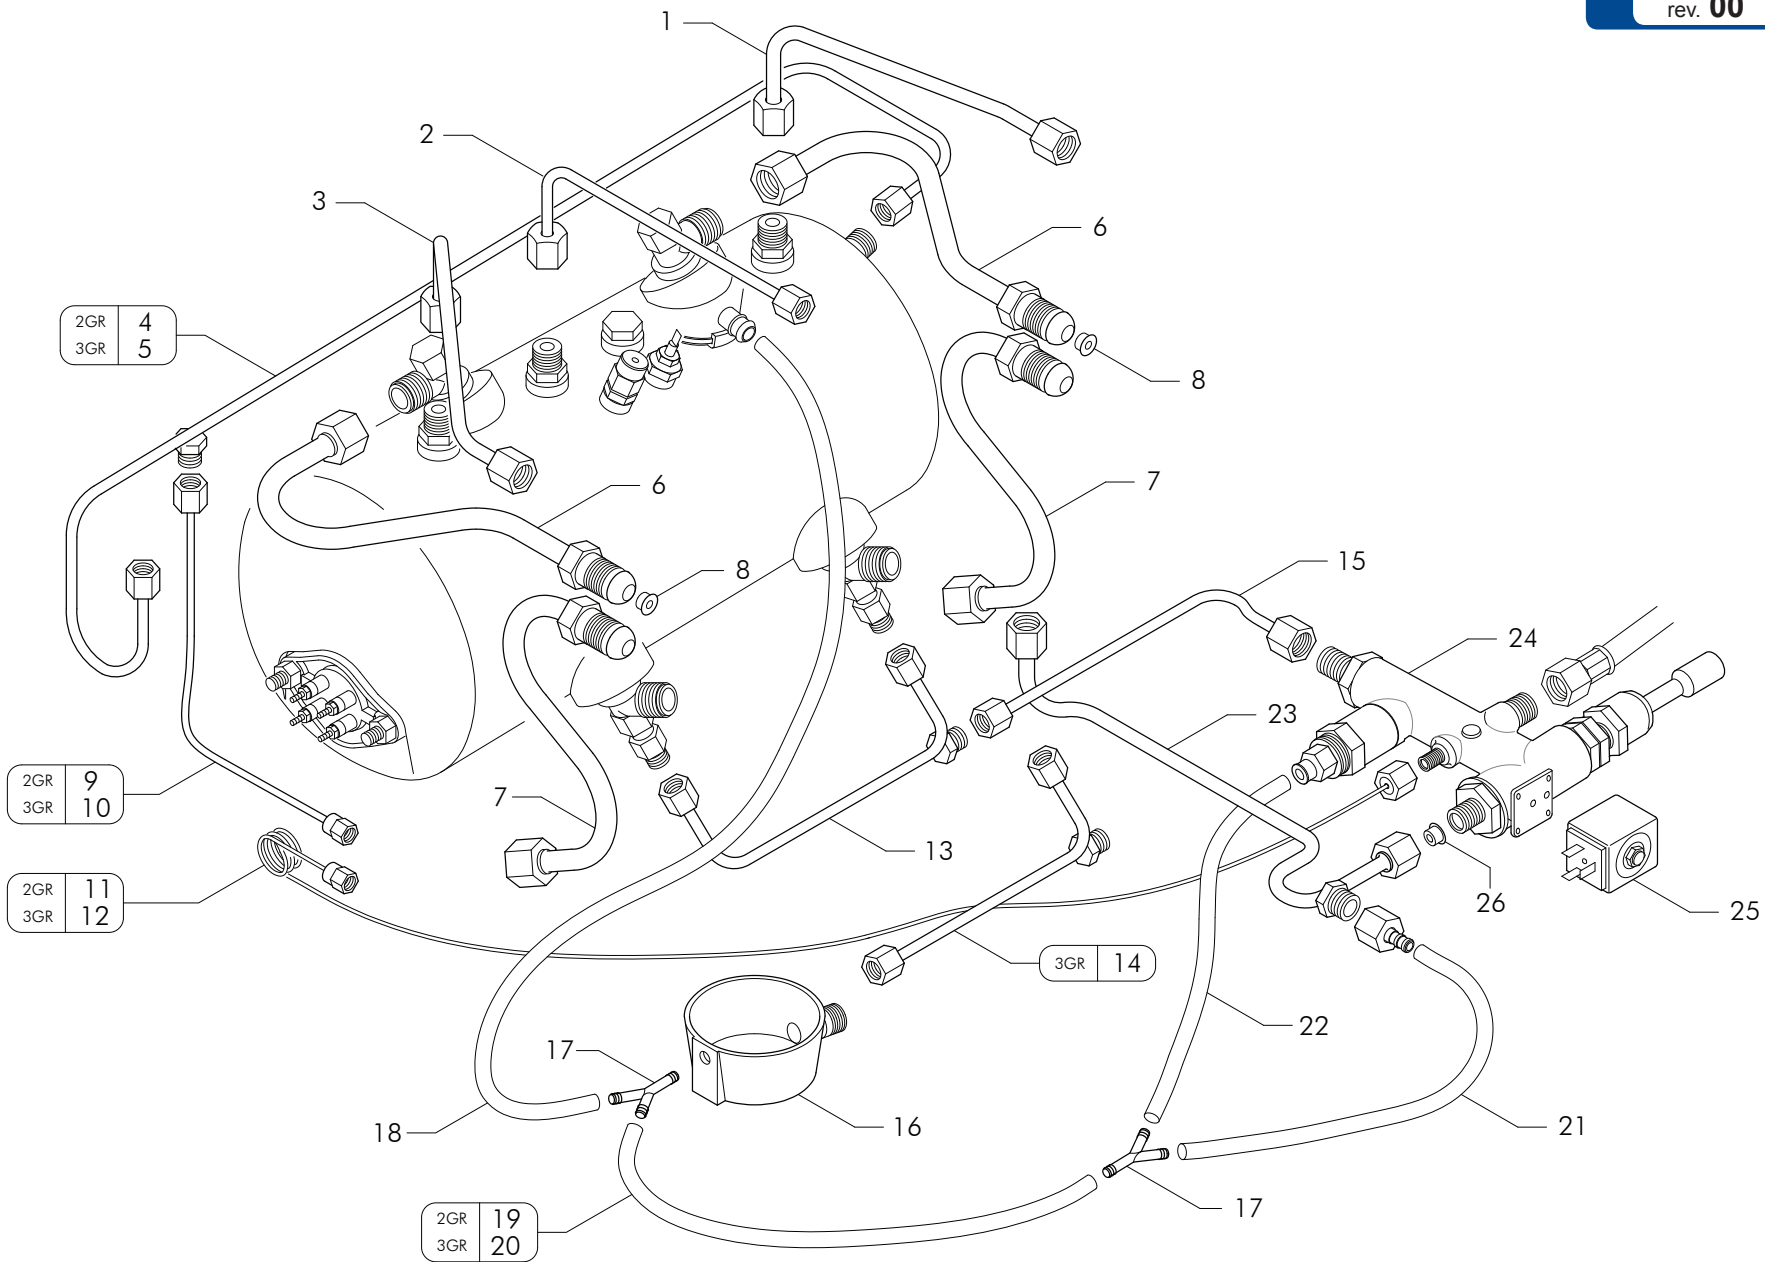

Pos	Cod.	Denominazione - IT -	Denomination - GB -	Denomination - FR -	Denomination - DE -
1	WY52004300	TUBO D-8 L.330	TUBE D-8 L.330	TUYAU D-8 L.330	ROHR D-8 L.330
2	WY52004360	TUBO D-6 L.120	TUBE D-6 L.120	TUYAU D-6 L.120	ROHR D-6 L.120
3	WY52004303	TUBO D-8 L.350	TUBE D-8 L.350	TUYAU D-8 L.350	ROHR D-8 L.350
4	WY52004323	TUBO D-6 L.780	TUBE D-6 L.780	TUYAU D-6 L.780	ROHR D-6 L.780
5	WY52004340	TUBO D-6 L.950	TUBE D-6 L.950	TUYAU D-6 L.950	ROHR D-6 L.950
6	WY52002708	TUBO D-12 L.295	TUBE D-12 L.295	TUYAU D-12 L.295	ROHR D-12 L.295
7	WY52002893	TUBO D-12 L.245	TUBE D-12 L.245	TUYAU D-12 L.245	ROHR D-12 L.245
8	WY23293011	STROZZATURA RICIRCOLO D-2.5	RECIRC.NECK D-2,5	ETRANGLEMENT REC. D-2.5	ENGSTELLE UMWALZUNG D-2.5
9	WY52001433	TUBO D-4 L.310	TUBE D-4 L.310	TUYAU D-4 L.310	ROHR D-4 L.310
10	WY52001437	TUBO D-4 L.435	TUBE D-4 L.435	TUYAU D-4 L.435	ROHR D-4 L.435
11	WY52003058	TUBO D-2 L.1000	TUBE D-2 L.1000	TUYAU D-2 L.1000	ROHR D-2 L.1000
12	WY52003060	TUBO D-2 L.1500	TUBE D-2 L.1500	TUYAU D-2 L.1500	ROHR D-2 L.1500
13	WY52004344	TUBO D-8 L.280	TUBE D-8 L.280	TUYAU D-8 L.280	ROHR D-8 L.280
14	WY52004343	TUBO D-6 L.470	TUBE D-6 L.470	TUYAU D-6 L.470	ROHR D-6 L.470
15	WY52004342	TUBO D-6 L.210	TUBE D-6 L.210	TUYAU D-6 L.210	ROHR D-6 L.210
16	WY15502	VASCHETTA SCARICO ROTONDA D 80	ROUND DRAIN BASIN D.80MM	CUVE A VIDANGER RONDE D.80MM	RUNDE ABFLUSSCHALE D.80MM
17	WY15422010	RACCORDO "Y" POLIPROPILENE D-10	"Y" POLIPROPILENE FITTING	RACCORD "Y" POLIPROPILENE	ANSCHLUSS "Y" POLIPROPILENE
18	WY15451022	TUBO SILICONE D-4X8 L.400	SILICON TUBE D-4X8 L.400	TUYAU D-4X8 L.400 SILICONE	SILIKON ROHR D-4X8 L.400
19	WY15452112	TUBO SILICONE PLATINICO 6X9 L.140	SILICON TUBE D-6X9 L.140	TUYAU SILICONE D-6X9 L.140	SILIKONROHR D-6X9 L.140
20	WY15452098	TUBO SILICONE PLATINICO 6X9 L.270	SILICONE TUBE D-6X9 L.270	TUYAU SILICONE D-6X9 L.270	SILIKONROHR D-6X9 L.270
21	WY15452107	TUBO SILICONE PLATINICO 6X9 L.80	SILICONE TUBE D-6X9 L.80	TUYAU SILICONE D-6X9 L.80	SILIKONROHR D-6X9 L.80
22	WY15452113	TUBO SILICONE PLATINICO 6X9 L.195	SILICONE TUBE D-6X9 L.195	TUYAU SILICONE D-6X9 L.195	SILIKONROHR D-6X9 L.195
23	WY52004307	TUBO D-8 L.330	TUBE D-8 L.330	TUYAU D-8 L.330	ROHR D-8 L.330
24	WY61016001	DISTRIBUTORE CARICO ACQUA	WATER DISTRIBUTION BLOCK	DISTRIBUTEUR EAU	WASSER VERTEILER
25	WY18159001	ELETTROVALVOLA 120V 50-60HZ	SOLENOID VALVE 120V 50-60HZ	ELECTROVANNE 120V 50-60HZ	ELEKTROVENTIL 120V 50-60HZ
25	WY18159002	ELETTROVALVOLA 220/240V 50-60HZ	SOLENOID VALVE 220/240V 50-60HZ	ELECTROVANNE 220/240V 50-60HZ	ELEKTROVENTIL 220/240V 50-60HZ
26	WY23293012	STROZZATURA D-1.2	NECK D-1.2	ETRANGLEMENT D-1.2	UMWALZUNG D-1.2