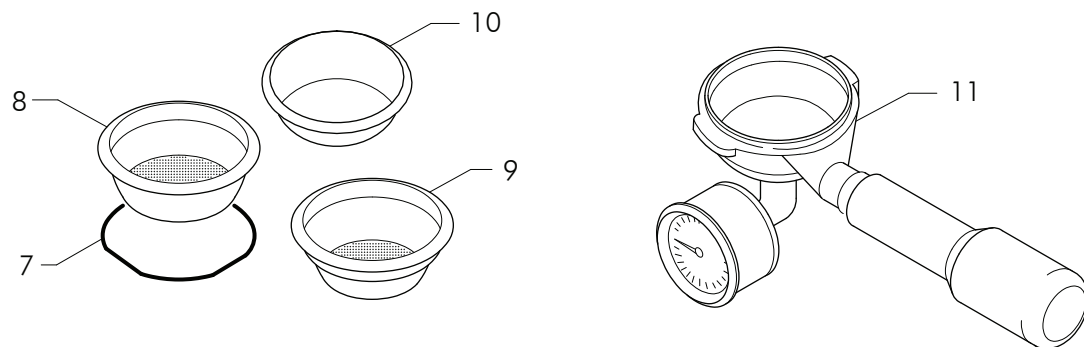

14 3 TAZZE-CUPS-TASSEN

15 1 TAZZA-CUP-TASSE
16 2 TAZZE-CUPS-TASSEN