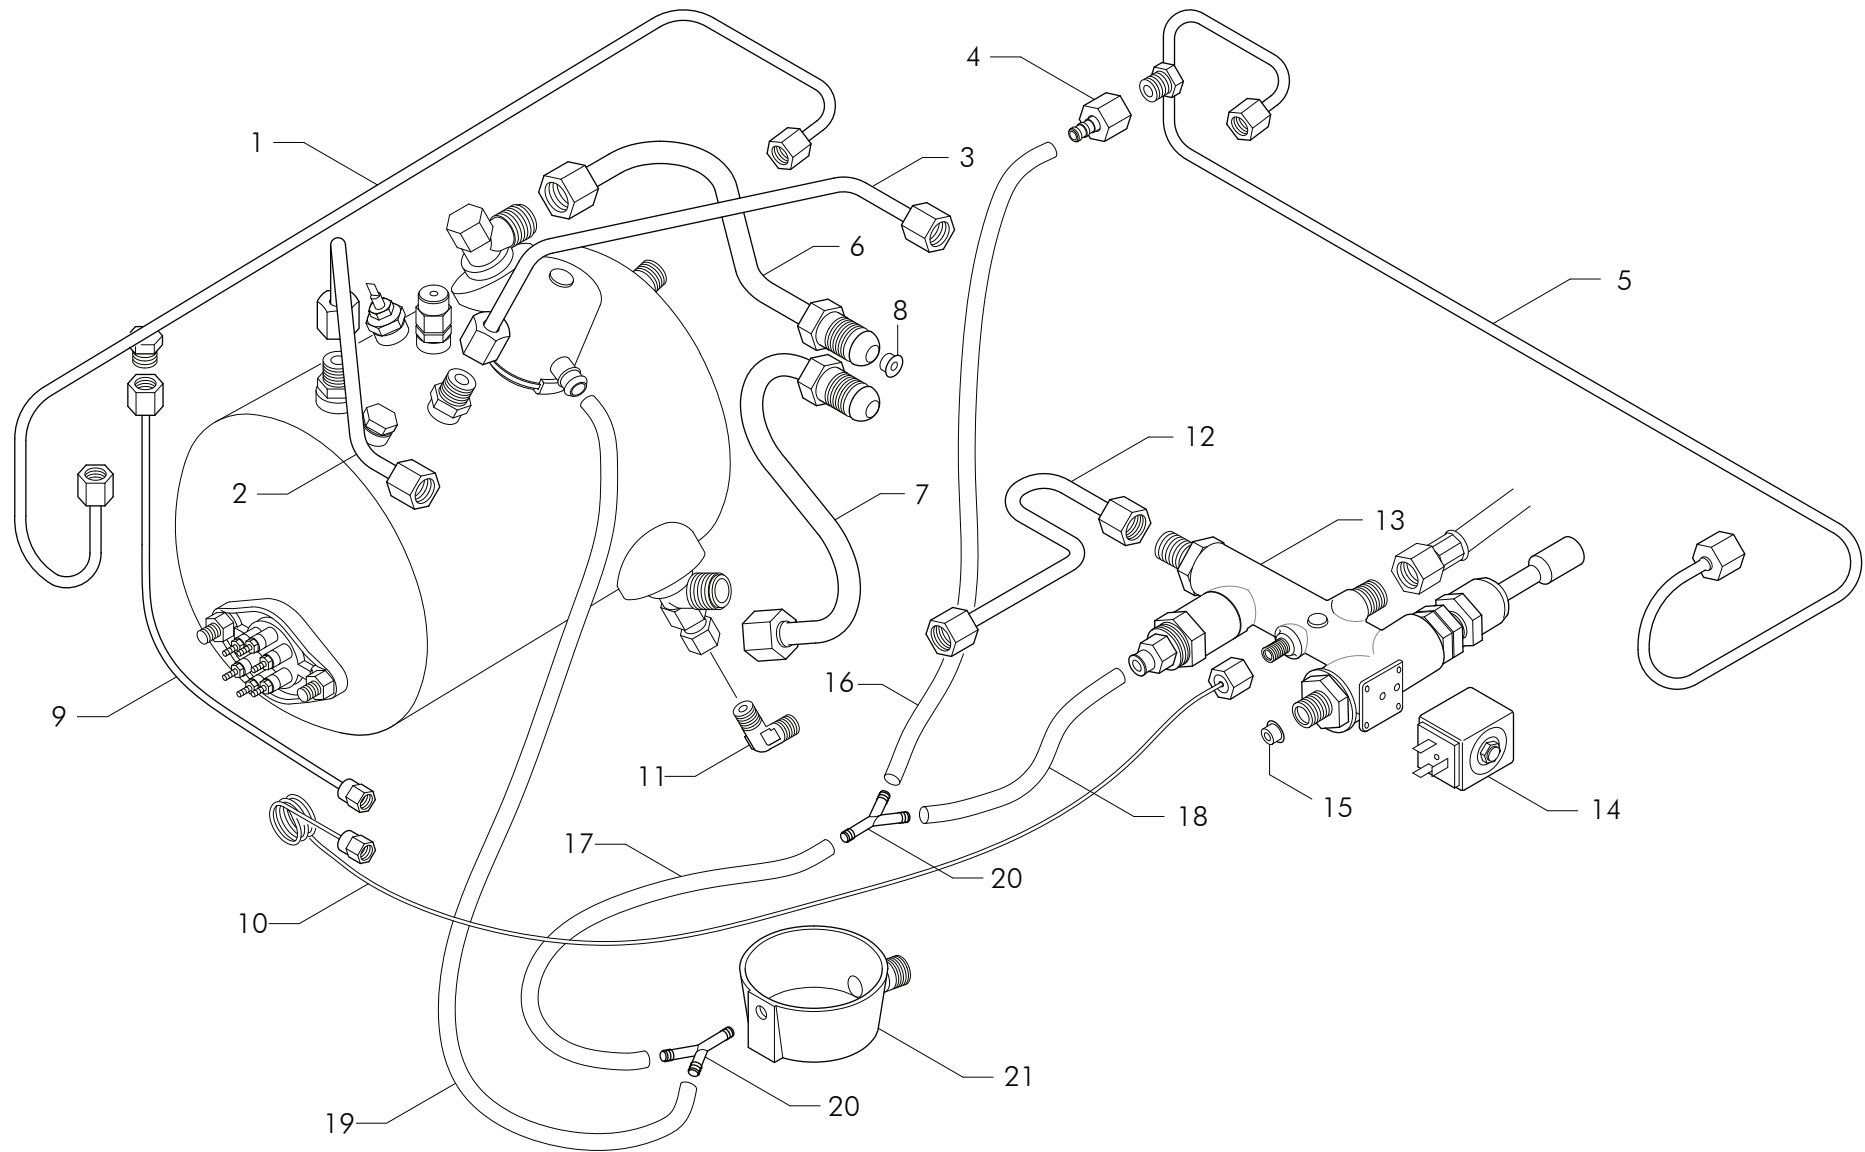

rev.00

EPU 2-3 GR

WID-EW4

rev.00

EVD 2-3 GR

**IMPIANTO IDRAULICO - HYDRAULIC CIRCUIT
CIRCUIT HYDRAULIQUE - WASSER ANLAGE**

Pos	Cod.	Denominazione - IT -	Denomination - GB -	Denomination - FR -	Denomination - DE -
1	WY52004334	TUBO D-6 L.540	TUBE D-6 L.540	TUYAU D-6 L.540	ROHR D-6 L.540
2	WY52004331	TUBO D-8 L.300	TUBE D-8 L.300	TUYAU D-8 L.300	ROHR D-8 L.300
3	WY52004308	TUBO D-8 L.350	TUBE D-8 L.350	TUYAU D-8 L.350	ROHR D-8 L.350
4	WY257396	RACCORDO SCARICO CALDAIA ASSIEMATO	FITTING	RACCORD	ANSCHLUSS
5	WY52004328	TUBO D-8 L.600	TUBE D-8 L.600	TUYAU D-8 L.600	ROHR D-8 L.600
6	WY52002707	TUBO D-12 L.310	TUBE D-12 L.310	TUYAU D-12 L.310	ROHR D-12 L.310
7	WY52002893	TUBO D-12 L.245	TUBE D-12 L.245	TUYAU D-12 L.245	ROHR D-12 L.245
8	WY23293011	STROZZATURA RICIRCOLO D-2.5	RECIRC.NECK D-2,5	ETRANGLEMENT REC. D-2.5	ENGSTELLE UMWALZUNG D-2.5
9	WY52001437	TUBO D-4 L.435	TUBE D-4 L. 435	TUYAU D-4 L.435	ROHR D-4 L.435
10	WY52003058	TUBO D-2 L.1000	TUBE D-2 L.1000	TUYAU D-2 L.1000	ROHR D-2 L.1000
11	WY257396	RACCORDO SCARICO CALDAIA ASSIEMATO	FITTING	RACCORD	ANSCHLUSS
12	WY52004341	TUBO D-6 L.190	TUBE D-6 L.190	TUYAU D-6 L.190	ROHR D-6 L.190
13	WY61016001	DISTRIBUTORE CARICO ACQUA	WATER DISTRIBUTION BLOCK	DISTRIBUTEUR EAU	WASSER VERTEILER
14	WY18159001	ELETTRORVALVOLA 120V 50-60HZ	SOLENOID VALVE 120V 50-60HZ	ELECTROVANNE 120V 50-60HZ	ELEKTROVENTIL 120V 50-60HZ
14	WY18159002	ELETTRORVALVOLA 220/240V 50-60HZ	SOLENOID VALVE 220/240V 50-60HZ	ELECTROVANNE 220/240V 50-60HZ	ELEKTROVENTIL 220/240V 50-60HZ
15	WY23293012	STROZZATURA D-1.2	NECK D-1.2	ETRANGLEMENT D-1.2	UMWALZUNG D-1.2
16	WY15452098	TUBO SILICONE PLATINICO 6X9 L.270	SILICONE TUBE D-6X9 L.270	TUYAU SILICONE D-6X9 L.270	SILIKONROHR D-6X9 L.270
17	WY15452113	TUBO SILICONE PLATINICO 6X9 L.195	SILICONE TUBE D-6X9 L.195	TUYAU SILICONE D-6X9 L.195	SILIKONROHR D-6X9 L.195
18	WY15452107	TUBO SILICONE PLATINICO 6X9 L.80	SILICONE TUBE D-6X9 L.80	TUYAU SILICONE D-6X9 L.80	SILIKONROHR D-6X9 L.80
19	WY15478002	TUBO SILICONE 8X11 L.70CM	SILICONE TUBE 8X11 L.70CM	TUYAU SILICONE 8X11 L.70CM	SILIKONROHR 8X11 L.70CM
20	WY15422010	RACCORDO "Y" POLIPROPILENE D-10	"Y" POLIPROPILENE FITTING	RACCORD "Y" POLIPROPILENE	ANSCHLUSS "Y" POLIPROPILENE
21	WY15502	VASCHETTA SCARICO ROTONDA D 80	ROUND DRAIN BASIN D.80MM	CUVE A VIDANGER RONDE D.80MM	RUNDE ABFLUSSCHALE D.80MM