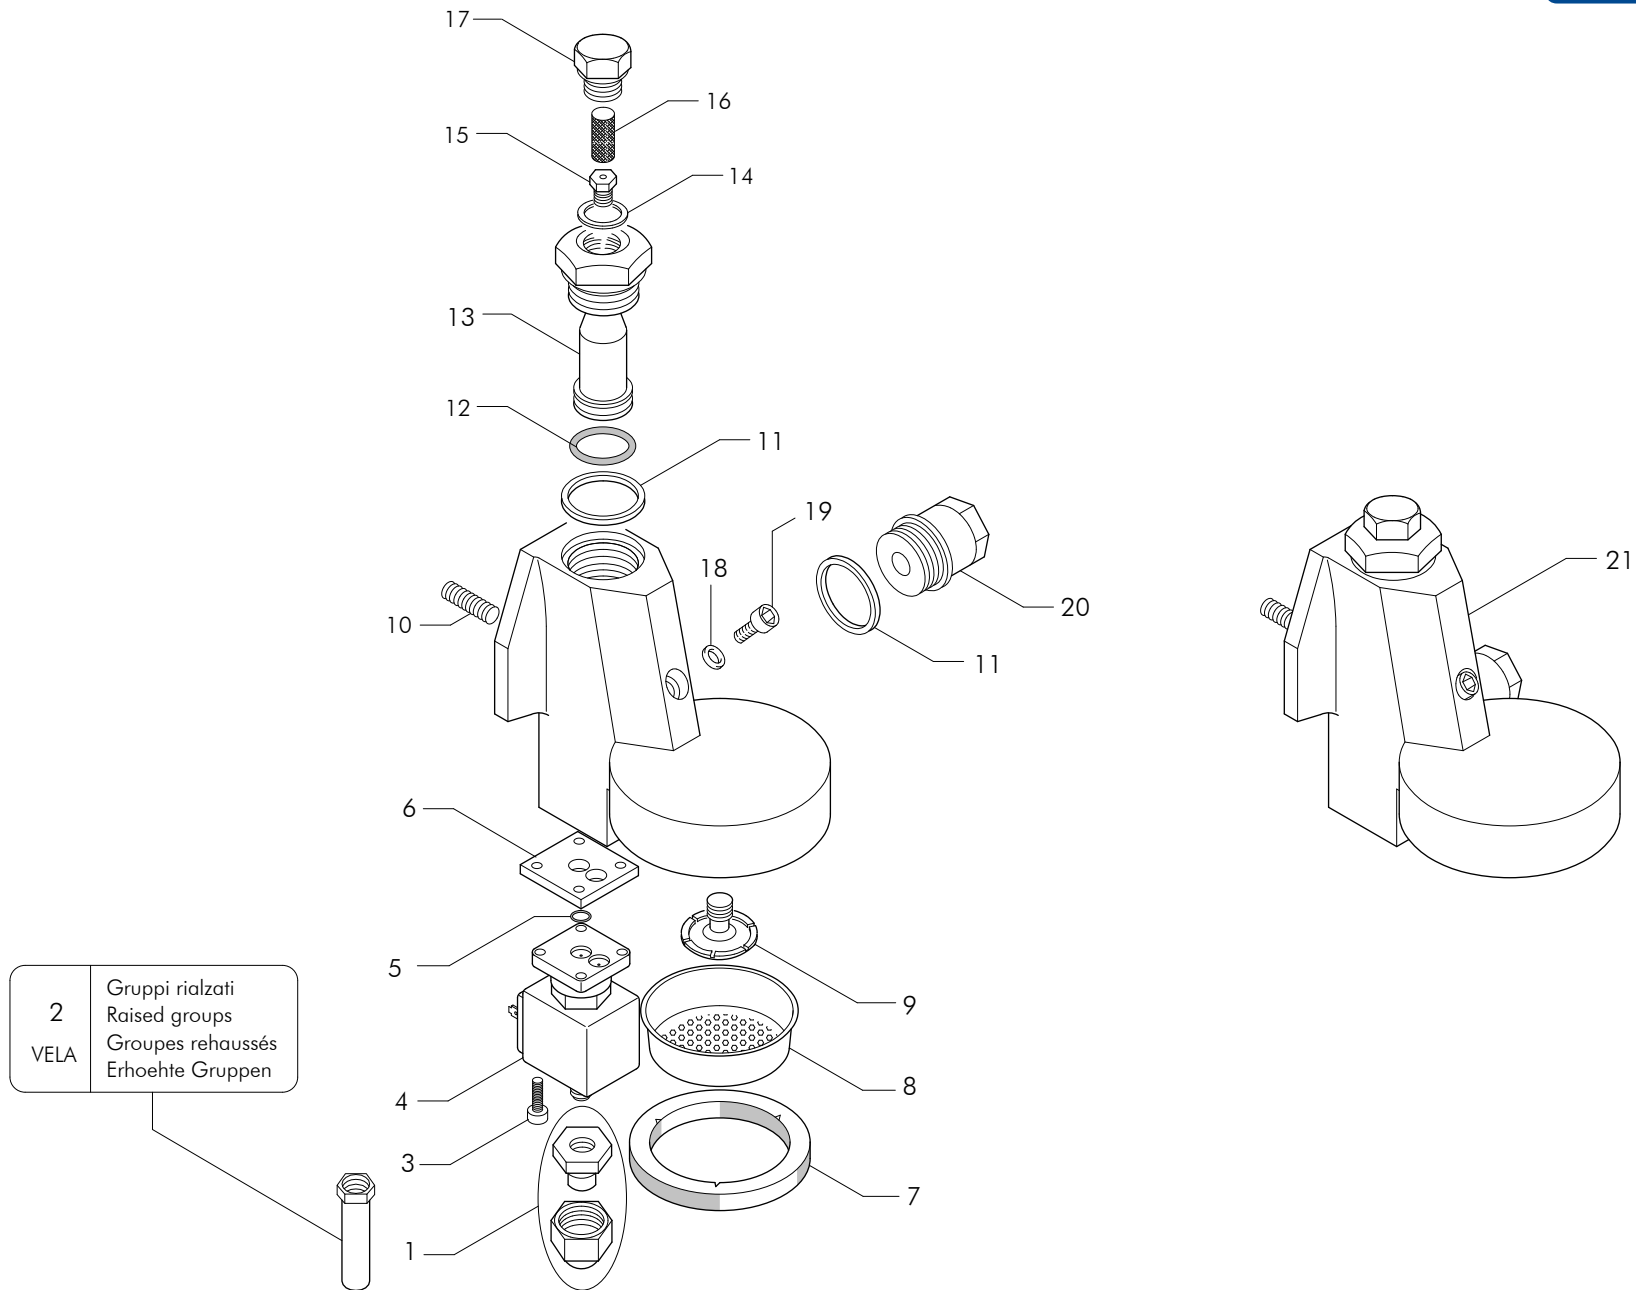

rev.02

EPU - EVD

GRUPPO - GROUP - GROUPE - GRUPPE

ALE - EMA - EPU - EVD

Pos	Cod.	Denominazione - IT -	Denomination - GB -	Denomination - FR -	Denomination - DE -
1	WY23055	DADO ROMPIGETTO M + F COMPACT	COMPACT SPOUT-CUTTING NUT	ECROU COMPACT	COMPACT SCHRAUBENMUTTER
2	WY52000195	TUBO D-12 L.48	TUBE D-12 L.48	TUYAU D-12 L.48	ROHR D-12 L.48
3	WY23560	VITE TCEI INOX 4X16	SCREW TCCE S.STEEL 4X16	VIS TCCE INOX 4X16	STAHLSCHRAUBE TCCE 4X16
4	WY18150	ELETTROVALVOLA GRUPPO 110V 50-60HZ	GROUP SOLENOID VALVE 110/50-60	ELECTROVANNE GROUPE 110/50-60	GRUPPENMAGNETVENTIL 110/50-60
4	WY18151	ELETTROVALVOLA GRUPPO 220/240V 50-60HZ	GROUP SOLENOID VALVE 220/240 50-60	ELECTROVANNE GROUPE 220/240 50-60	GRUPPENMAGNETVENTIL 220/240 50-60
5	WY12305	GUARNIZIONE OR 105 GR.ELETT.HNBR 70SH	O RING SEAL 105 GREEN SOLENOI	JOINT OR 105 GR. ELECT.	O-RINGDICHT. 105 EKELTR. EINHEIT
6	WY12013	GUARNIZIONE PTFE LV 2030 ELETTROVALVOLA	GASKET FOR SOLENOID VALVE GR PTFE	JOINT POUR ELECTROVANNE GR PTFE	MAGNETVENTILDICHT.GR PTFE LV 2030
7	WY12227	GUARNIZIONE SOTTOCOPPA 73,5X57,5X8	GROUP UNDERCUP SEAL 73,5X57,5X8	JOINT SOUCOUBE 73,5X57,5X8	FILTERGRIFFDICHTUNG 73,5X57,5X8
7	WY12228	GUARNIZIONE SOTTOCOPPA 73,5X57,5X8,5	GROUP UNDERCUP SEAL 73,5X57,8X8,5	JOINT SOUCOUBE 73,5X57,5X8,5	FILTERGRIFFDICHTUNG 73,5X57,5X8,5
8	WY27104	DOCCETTA GRUPPO INOX	S.STEEL GROUP SHOWER	DOUCHETTE GROUPE INOX	DUSCHE VERTEILEREINHEIT
9	WY27105000	DIFFUSORE GRUPPO X ADATTATORE	SPRAIER GROUP	DIFFUSEUR GROUPE	DIFFUSOR VERTEILEREINHEIT
10	WY10405004	GRANO EI M8x25 PUNTA PIANA INOX	GRUB SCREW M8X25	GRAIN M8X25 POINTE PLETE INOX	STAHLGEWINDESTIFT M8X25 FLACHSPITZE
11	WY12023	GUARNIZIONE TEFLON CAMME FUNGO GRUPPO	TEFLON GASKET	JOINT TEFLON	TEFLON DICHTUNG
12	WY12024	GUARNIZIONE OR 125 VITON X FUNGO GRUPPO	VITON O RING GASKET	JOINT OR	OR DICHTUNG
13	WY27119	FUNGO GRUPPO W530	DISTRIBUTION GROUP MUSHROOM	FONGUS GROUPE DEBIT	AUSGABEGRUPPE FUNGUS
14	WY12025	GUARNIZIONE TEFLON TAPPO GRUPPO W529	TEFLON GASKET	JOINT TEFLON	TEFLON DICHTUNG
15	WY10300C	GIGLER OTT. X GRUPPO D 0.7	BRASS GROUP JET D-0.7	GICLEUR LAITON D-0.7	VERMESSIN GTE GRUPPE DUSE 0.7
16	WY10253	FILTRO GIGLER GRUPPO W527	JET FILTER	FILTRE GICLEUR	DUSE FILTER
17	WY27118	TAPPO GIGLER W526	JET CAP	BOUCHON GICLEUR	STOPFEN DUSE
18	WY12103	GUARNIZIONE CU/ALIM AT.MAN.10.8X6X2 C64	GAUGE CU GASKET 10.8X6X2	JOINT CU DE MANOMETRE 10.8X6X2	MANOMETER CU DICHTUNG 10.8X6X2
19	WY23558	VITE TCEI INOX 6X8	STEEL SCREW TCCE 6X8	VIS INOX TCCE 6X8	STAHLSCHRAUBE TCCE 6X8
20	WY27120	TAPPO GRUPPO CROMATO W615	DISTRIBUTION GROUP CAP	BOUCHON GROUPE DEBIT	STOPFEN DER ABGABEGRUPPE
21	WY26102	GRUPPO EROGAZIONE	DISTRIBUTION GROUP	GROUPE DEBIT	AUSGABEGRUPPE