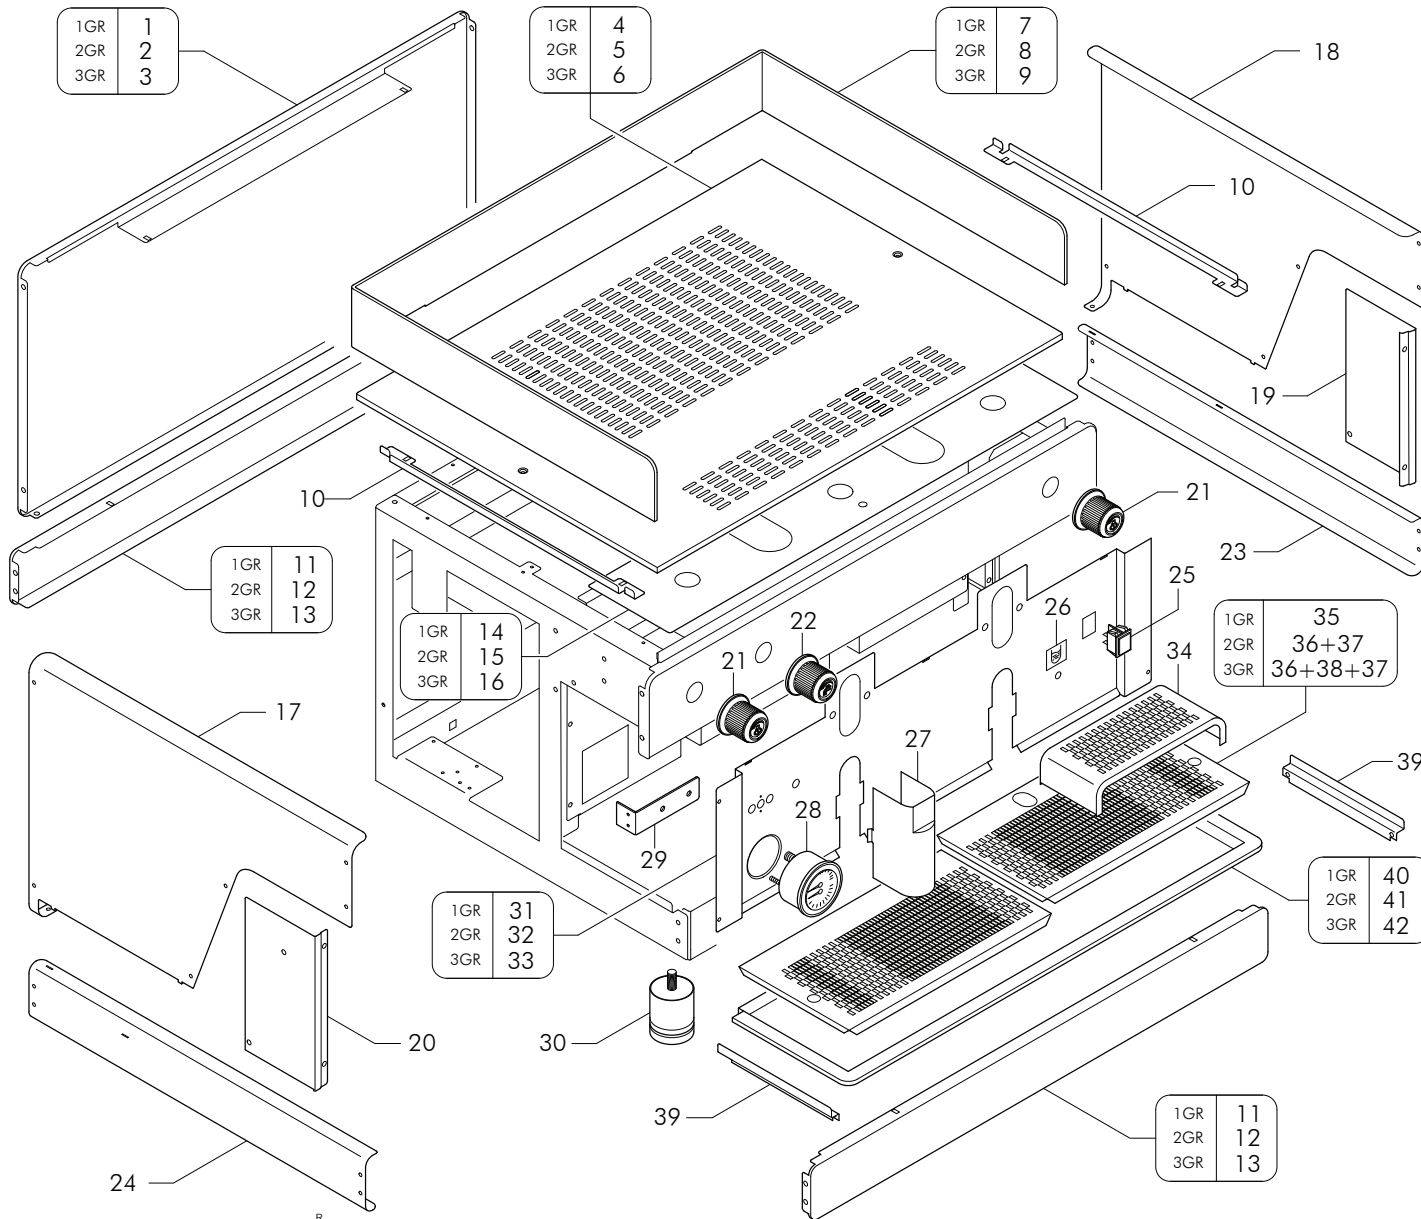

Bitte bei Ersatzteilbestellung immer Artikelnummer und Seriennummer mit angeben!

Carrozzeria - Body parts - Carrosserie - Karosserie

WCNP-10

rev.00

NERO - BLACK - NOIR - SCHWARZ

NUOVA PEGASO

Pos	Cod.	Denominazione - IT -	Denomination - GB -	Denomination - FR -	Denomination - DE -
1	WY83770170R	KIT PANNELLO POSTERIORE INOX 1GR	ASSEMBLY BACK PANEL 1GR S.STEEL	ENSEMBLE PANNEAU POSTERIEUR 1GR INOX	TAFEL AUFBAU HINTEN 1GR STAHL
2	WY83770171R	KIT PANNELLO POSTERIORE INOX 2GR	ASSEMBLY BACK PANEL 2GR S.STEEL	ENSEMBLE PANNEAU POSTERIEUR 2GR INOX	TAFEL AUFBAU HINTEN 2GR STAHL
3	WY83770172R	KIT PANNELLO POSTERIORE INOX 3GR	ASSEMBLY BACK PANEL 3GR S.STEEL	ENSEMBLE PANNEAU POSTERIEUR 3GR INOX	TAFEL AUFBAU HINTEN 3GR STAHL
4	WY76638100	GRIGLIA SUPERIORE 1GR INOX	TOP GRATE 1GR S.STEEL	GRILLE SUP. 1GR INOX	OBERGITTER 1GR STAHL
5	WY76638101	GRIGLIA SUPERIORE 2GR INOX	TOP GRATE 2GR S.STEEL	GRILLE SUP. 2GR INOX	OBERGITTER 2GR STAHL
6	WY76638102	GRIGLIA SUPERIORE 3GR INOX	TOP GRATE 3GR S.STEEL	GRILLE SUP. 3GR INOX	OBERGITTER 3GR STAHL
7	WY21162213	PLEXIGLASS SUPERIORE 1GR	TOP PLEXIGLASS 1GR	PLEXIGLASS SUP. 1GR	PLEXIGLASS 1GR
8	WY21162214	PLEXIGLASS SUPERIORE 2GR	TOP PLEXIGLASS 2GR	PLEXIGLASS SUP. 2GR	PLEXIGLASS 2GR
9	WY21162215	PLEXIGLASS SUPERIORE 3GR	TOP PLEXIGLASS 3GR	PLEXIGLASS SUP. 3GR	PLEXIGLASS 3GR
10	WY77607151	SUPPORTO DX/SX PLEXIGLASS	RIGHT/LEFT PLEXIGLASS SUPPORT	SUPPORT PLEXIGLASS DROITE/GAUCHE	RECHTS/LINKS PLEXIGLASS UNTERSTUTZUNG
11	WY83770173R	KIT PROFILO BASAMENTO POST.1GR NERO	ASSEMBLY BASE SURROUND 1GR BLACK	ENSEMBLE PROFILS BASE 1GR NOIR	GRUNDPROFIL 1GR SCHWARZ
12	WY83770174R	KIT PROFILO BASAMENTO POST.2GR NERO	ASSEMBLY BASE SURROUND 2GR BLACK	ENSEMBLE PROFILS BASE 2GR NOIR	GRUNDPROFIL 2GR SCHWARZ
13	WY83770175R	KIT PROFILO BASAMENTO POST.3GR NERO	ASSEMBLY BASE SURROUND 3GR BLACK	ENSEMBLE PROFILS BASE 3GR NOIR	GRUNDPROFIL 3GR SCHWARZ
14	WY77691885	COPRIMPIANTO 1GR	CABLE COVER 1GR	COUVRE-CABLAGE 1GR	VERDRAHTUNHDECKEL 1GR
15	WY77691887	COPRIMPIANTO 2GR	CABLE-COVER 2GR	COUVRE-CABLAGE 2GR	VERDRAHTUNDECKEL 2GR
16	WY77691888	COPRIMPIANTO 3GR	CABLE-COVER 3GR	COUVRE-CABLAGE 3GR	VERDRAHTUNHDECKEL 3GR
17	WY73706199	FIANCO SINISTRO NERO/OPACO	LEFT SIDE BLACK	COTE GAUCHE NOIR	LINK SEITE SCHWARZ
18	WY73706198	FIANCO DESTRO NERO/OPACO	BTACKET RIGHT BLACK	COTE DROITE NOIR	RECHTE SEITE SCHWARZ
19	WY83770176R	KIT FIANCO ANTERIORE DESTRO INOX	ASSEMBLY RIGHT SIDE PANEL S.STEEL	ENSEMBLE COTE DROIT INOX	RECHTE SEITE STAHL
20	WY83770177R	KIT FIANCO ANTERIORE SINISTRO INOX	ASSEMBLY LEFT SIDE PANEL S.STEEL	ENSEMBLE COTE GAUCHE INOX	LINKE SEITE STAHL
21	WY15278023	MANOPOLA VAPORE NERA	STEAM TAP KNOB	POIGNRR ROBINET VAPEUR	DAMPF-HAHNGRIFF
22	WY15278022	MANOPOLA ACQUA NERA	WATER TAP KNOB	POIGNEE ROBINET EAU	WASSER-HAHNGRIFF
23	WY77555115	PROFILO BASAMENTO DESTRO INOX	RIGHT BASE STRIP BLACK	PROFILS BASE DROIT NOIR	PROFIL RECHTE SCHWARZ
24	WY77555116	PROFILO BASAMENTO SINISTRO NERO	LEFT BASE STRIP BLACK	PROFILS BASE GAUCHE NOIR	PROFIL LINKE SCHWARZ
25	WY15486002	TAPPO FORO INTERRUPTORE	SWITCH HOLE PLUG	CAPUCHON TROU INTERRUPT.	ABDECKUNG SCHALTERLOCH
26	WY29052027	ETICHETTA ADESIVA SIMBOLO LIVELLO ACQUA	ADHESIVE LABEL WATER	ETIQ. ADHES. EAU	KLEBEETIKETTE WASSER
27	WY77602	COPRI ELETTROVALVOLA INOX/LUC	S.STEEL SOLENOID VALVE COVER	COUVRE-ELECTROVANNE INOX	GRUPPENMAGNETVENTIL DECKEL
28	WY21115	MANOMETRO TONDO	PRESSURE GAUGE	MANOMETRE	MANOMETER
29	WY78150075	SUPPORTO MANOMETRO	PRESSURE GAUGE SUPPORT	SUPPORT MONOMETRE	MANOMETER HALTER
30	WY15318001	PIEDINO REGOLABILE INOX/SAT H55/69	ADJUSTABLE FOOT H55/69	PIED REGLABLE H55/69	REGELBARER FUSS H55/69
31	WY77876982	COPRICALDAIA 1GR NERO/OPACO	BOILER-COVER 1GR BLACK	COUVRE-CHAUDIERE 1GR NOIR	KESSELDECKEL 1GR SCHWARZ
32	WY77876984	COPRICALDAIA 2GR NERO/OPACO	BOILER-COVER 2GR BLACK	COUVRE-CHAUDIERE 2GR NOIR	KESSELDECKEL 2GR SCHWARZ
33	WY77876985	COPRICALDAIA 3GR NERO/OPACO	BOILER-COVER 3GR BLACK	COUVRE-CHAUDIERE 3GR NOIR	KESSELDECKEL 3GR SCHWARZ
34	WY76149092	GRIGLIA RIALZO TAZZE INOX	CUPS-STAND FOR RAISED GROUP	GRILLE POUR REHAUSSER TASSES	GITTER FUER HOHE GRUPPE