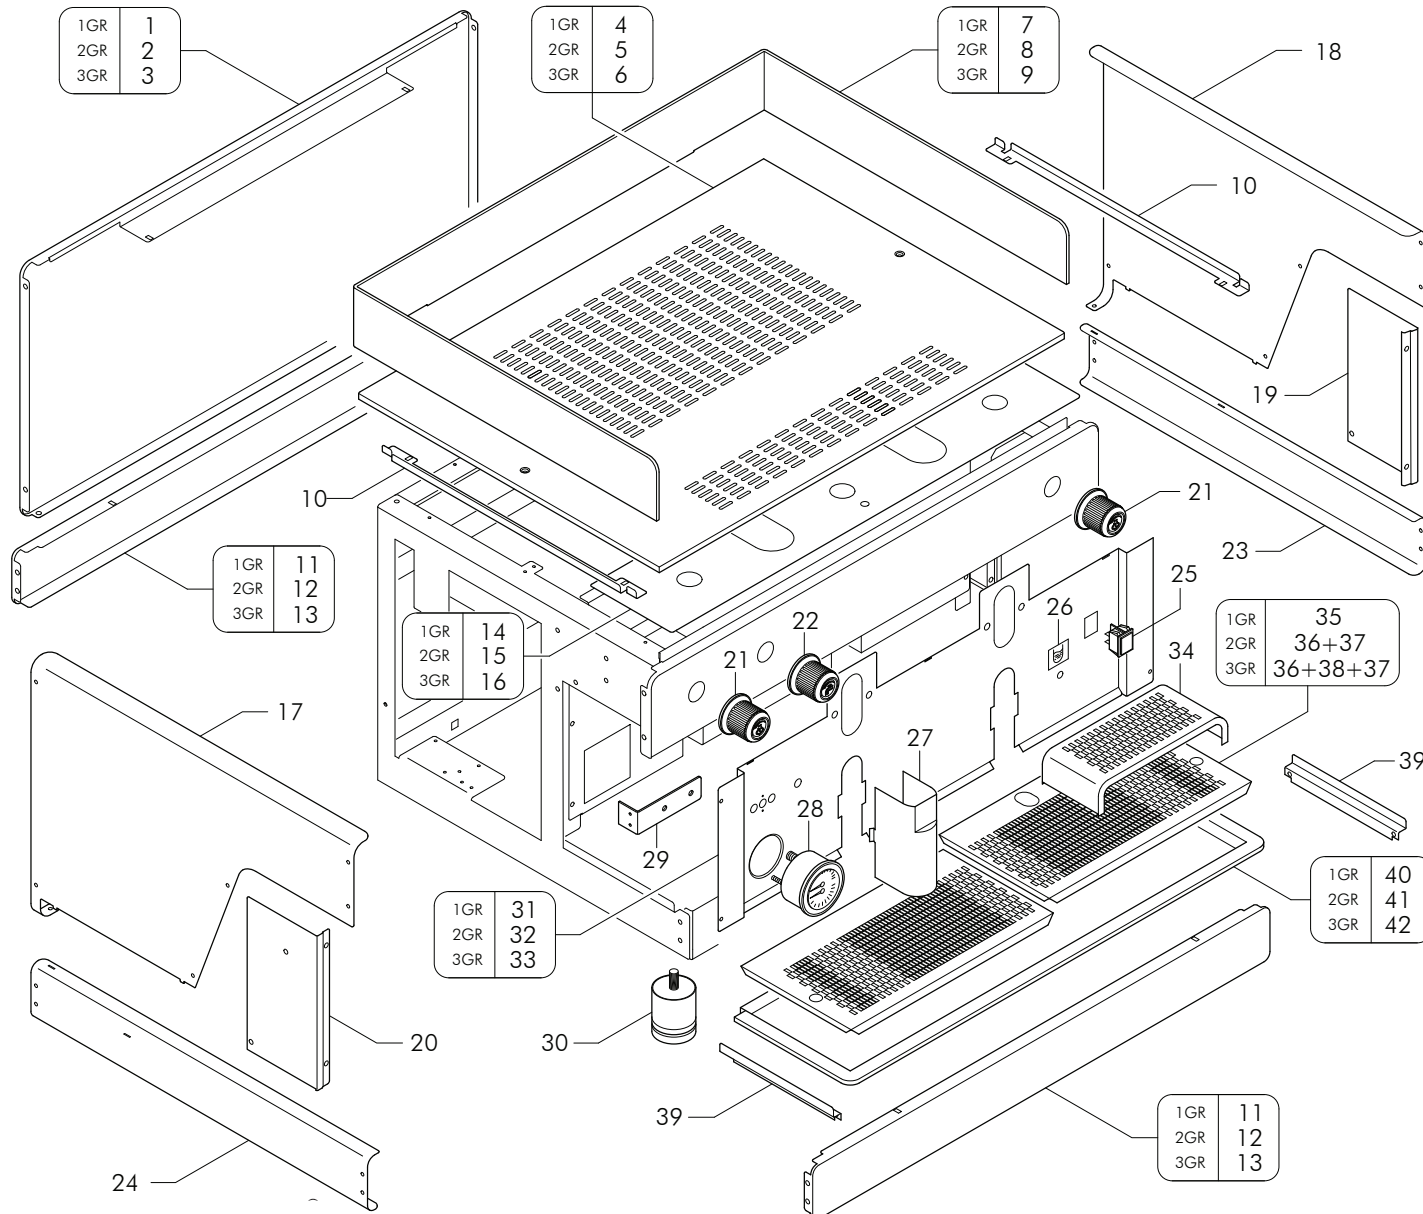

Bitte bei Ersatzteilbestellung immer Artikelnummer und Seriennummer mit angeben!

Carrozzeria - Body parts - Carrosserie - Karosserie

WCNP-10

rev.00

NERO - BLACK - NOIR - SCHWARZ

NUOVA PEGASO

Pos	Cod.	Denominazione - IT -	Denomination - GB -	Denomination - FR -	Denomination - DE -
1	WY83770170R	KIT PANNELLO POSTERIORE INOX 1GR	ASSEMBLY BACK PANEL 1GR S.STEEL	ENSEMBLE PANNEAU POSTERIEUR 1GR INOX	TAFEL AUFBAU HINTEN 1GR STAHL
2	WY83770171R	KIT PANNELLO POSTERIORE INOX 2GR	ASSEMBLY BACK PANEL 2GR S.STEEL	ENSEMBLE PANNEAU POSTERIEUR 2GR INOX	TAFEL AUFBAU HINTEN 2GR STAHL
3	WY83770172R	KIT PANNELLO POSTERIORE INOX 3GR	ASSEMBLY BACK PANEL 3GR S.STEEL	ENSEMBLE PANNEAU POSTERIEUR 3GR INOX	TAFEL AUFBAU HINTEN 3GR STAHL
4	WY76638100	GRIGLIA SUPERIORE 1GR INOX	TOP GRATE 1GR S.STEEL	GRILLE SUP. 1GR INOX	OBERGITTER 1GR STAHL
5	WY76638101	GRIGLIA SUPERIORE 2GR INOX	TOP GRATE 2GR S.STEEL	GRILLE SUP. 2GR INOX	OBERGITTER 2GR STAHL
6	WY76638102	GRIGLIA SUPERIORE 3GR INOX	TOP GRATE 3GR S.STEEL	GRILLE SUP. 3GR INOX	OBERGITTER 3GR STAHL
7	WY21162213	PLEXIGLASS SUPERIORE 1GR	TOP PLEXIGLASS 1GR	PLEXIGLASS SUP. 1GR	PLEXIGLASS 1GR
8	WY21162214	PLEXIGLASS SUPERIORE 2GR	TOP PLEXIGLASS 2GR	PLEXIGLASS SUP. 2GR	PLEXIGLASS 2GR
9	WY21162215	PLEXIGLASS SUPERIORE 3GR	TOP PLEXIGLASS 3GR	PLEXIGLASS SUP. 3GR	PLEXIGLASS 3GR
10	WY77607151	SUPPORTO DX/SX PLEXIGLASS	RIGHT/LEFT PLEXIGLASS SUPPORT	SUPPORT PLEXIGLASS DROITE/GAUCHE	RECHTS/LINKS PLEXIGLASS UNTERSTUTZUNG
11	WY83770173R	KIT PROFILO BASAMENTO POST.1GR NERO	ASSEMBLY BASE SURROUND 1GR BLACK	ENSEMBLE PROFILS BASE 1GR NOIR	GRUNDPROFIL 1GR SCHWARZ
12	WY83770174R	KIT PROFILO BASAMENTO POST.2GR NERO	ASSEMBLY BASE SURROUND 2GR BLACK	ENSEMBLE PROFILS BASE 2GR NOIR	GRUNDPROFIL 2GR SCHWARZ
13	WY83770175R	KIT PROFILO BASAMENTO POST.3GR NERO	ASSEMBLY BASE SURROUND 3GR BLACK	ENSEMBLE PROFILS BASE 3GR NOIR	GRUNDPROFIL 3GR SCHWARZ
14	WY77691885	COPRIMPIANTO 1GR	CABLE COVER 1GR	COUVRE-CABLAGE 1GR	VERDRAHTUNHDECKEL 1GR
15	WY77691887	COPRIMPIANTO 2GR	CABLE-COVER 2GR	COUVRE-CABLAGE 2GR	VERDRAHTUNDECKEL 2GR
16	WY77691888	COPRIMPIANTO 3GR	CABLE-COVER 3GR	COUVRE-CABLAGE 3GR	VERDRAHTUNHDECKEL 3GR
17	WY73706199	FIANCO SINISTRO NERO/OPACO	LEFT SIDE BLACK	COTE GAUCHE NOIR	LINK SEITE SCHWARZ
18	WY73706198	FIANCO DESTRO NERO/OPACO	BTACKET RIGHT BLACK	COTE DROITE NOIR	RECHTE SEITE SCHWARZ
19	WY83770176R	KIT FIANCO ANTERIORE DESTRO INOX	ASSEMBLY RIGHT SIDE PANEL S.STEEL	ENSEMBLE COTE DROIT INOX	RECHTE SEITE STAHL
20	WY83770177R	KIT FIANCO ANTERIORE SINISTRO INOX	ASSEMBLY LEFT SIDE PANEL S.STEEL	ENSEMBLE COTE GAUCHE INOX	LINKE SEITE STAHL
21	WY15278023	MANOPOLA VAPORE NERA	STEAM TAP KNOB	POIGNRR ROBINET VAPEUR	DAMPF-HAHNGRIFF
22	WY15278022	MANOPOLA ACQUA NERA	WATER TAP KNOB	POIGNEE ROBINET EAU	WASSER-HAHNGRIFF
23	WY77555115	PROFILO BASAMENTO DESTRO INOX	RIGHT BASE STRIP BLACK	PROFILS BASE DROIT NOIR	PROFIL RECHTE SCHWARZ
24	WY77555116	PROFILO BASAMENTO SINISTRO NERO	LEFT BASE STRIP BLACK	PROFILS BASE GAUCHE NOIR	PROFIL LINKE SCHWARZ
25	WY15486002	TAPPO FORO INTERRUPTORE	SWITCH HOLE PLUG	CAPUCHON TROU INTERRUPT.	ABDECKUNG SCHALTERLOCH
26	WY29052027	ETICHETTA ADESIVA SIMBOLO LIVELLO ACQUA	ADHESIVE LABEL WATER	ETIQ. ADHES. EAU	KLEBEETIKETTE WASSER
27	WY77602	COPRI ELETTROVALVOLA INOX/LUC	S.STEEL SOLENOID VALVE COVER	COUVRE-ELECTROVANNE INOX	GRUPPENMAGNETVENTIL DECKEL
28	WY21115	MANOMETRO TONDO	PRESSURE GAUGE	MANOMETRE	MANOMETER
29	WY78150075	SUPPORTO MANOMETRO	PRESSURE GAUGE SUPPORT	SUPPORT MONOMETRE	MANOMETER HALTER
30	WY15318001	PIEDINO REGOLABILE INOX/SAT H55/69	ADJUSTABLE FOOT H55/69	PIED REGLABLE H55/69	REGELBARER FUSS H55/69
31	WY77876982	COPRICALDAIA 1GR NERO/OPACO	BOILER-COVER 1GR BLACK	COUVRE-CHAUDIERE 1GR NOIR	KESSELDECKEL 1GR SCHWARZ
32	WY77876984	COPRICALDAIA 2GR NERO/OPACO	BOILER-COVER 2GR BLACK	COUVRE-CHAUDIERE 2GR NOIR	KESSELDECKEL 2GR SCHWARZ
33	WY77876985	COPRICALDAIA 3GR NERO/OPACO	BOILER-COVER 3GR BLACK	COUVRE-CHAUDIERE 3GR NOIR	KESSELDECKEL 3GR SCHWARZ
34	WY76149092	GRIGLIA RIALZO TAZZE INOX	CUPS-STAND FOR RAISED GROUP	GRILLE POUR REHAUSSER TASSES	GITTER FUER HOHE GRUPPE