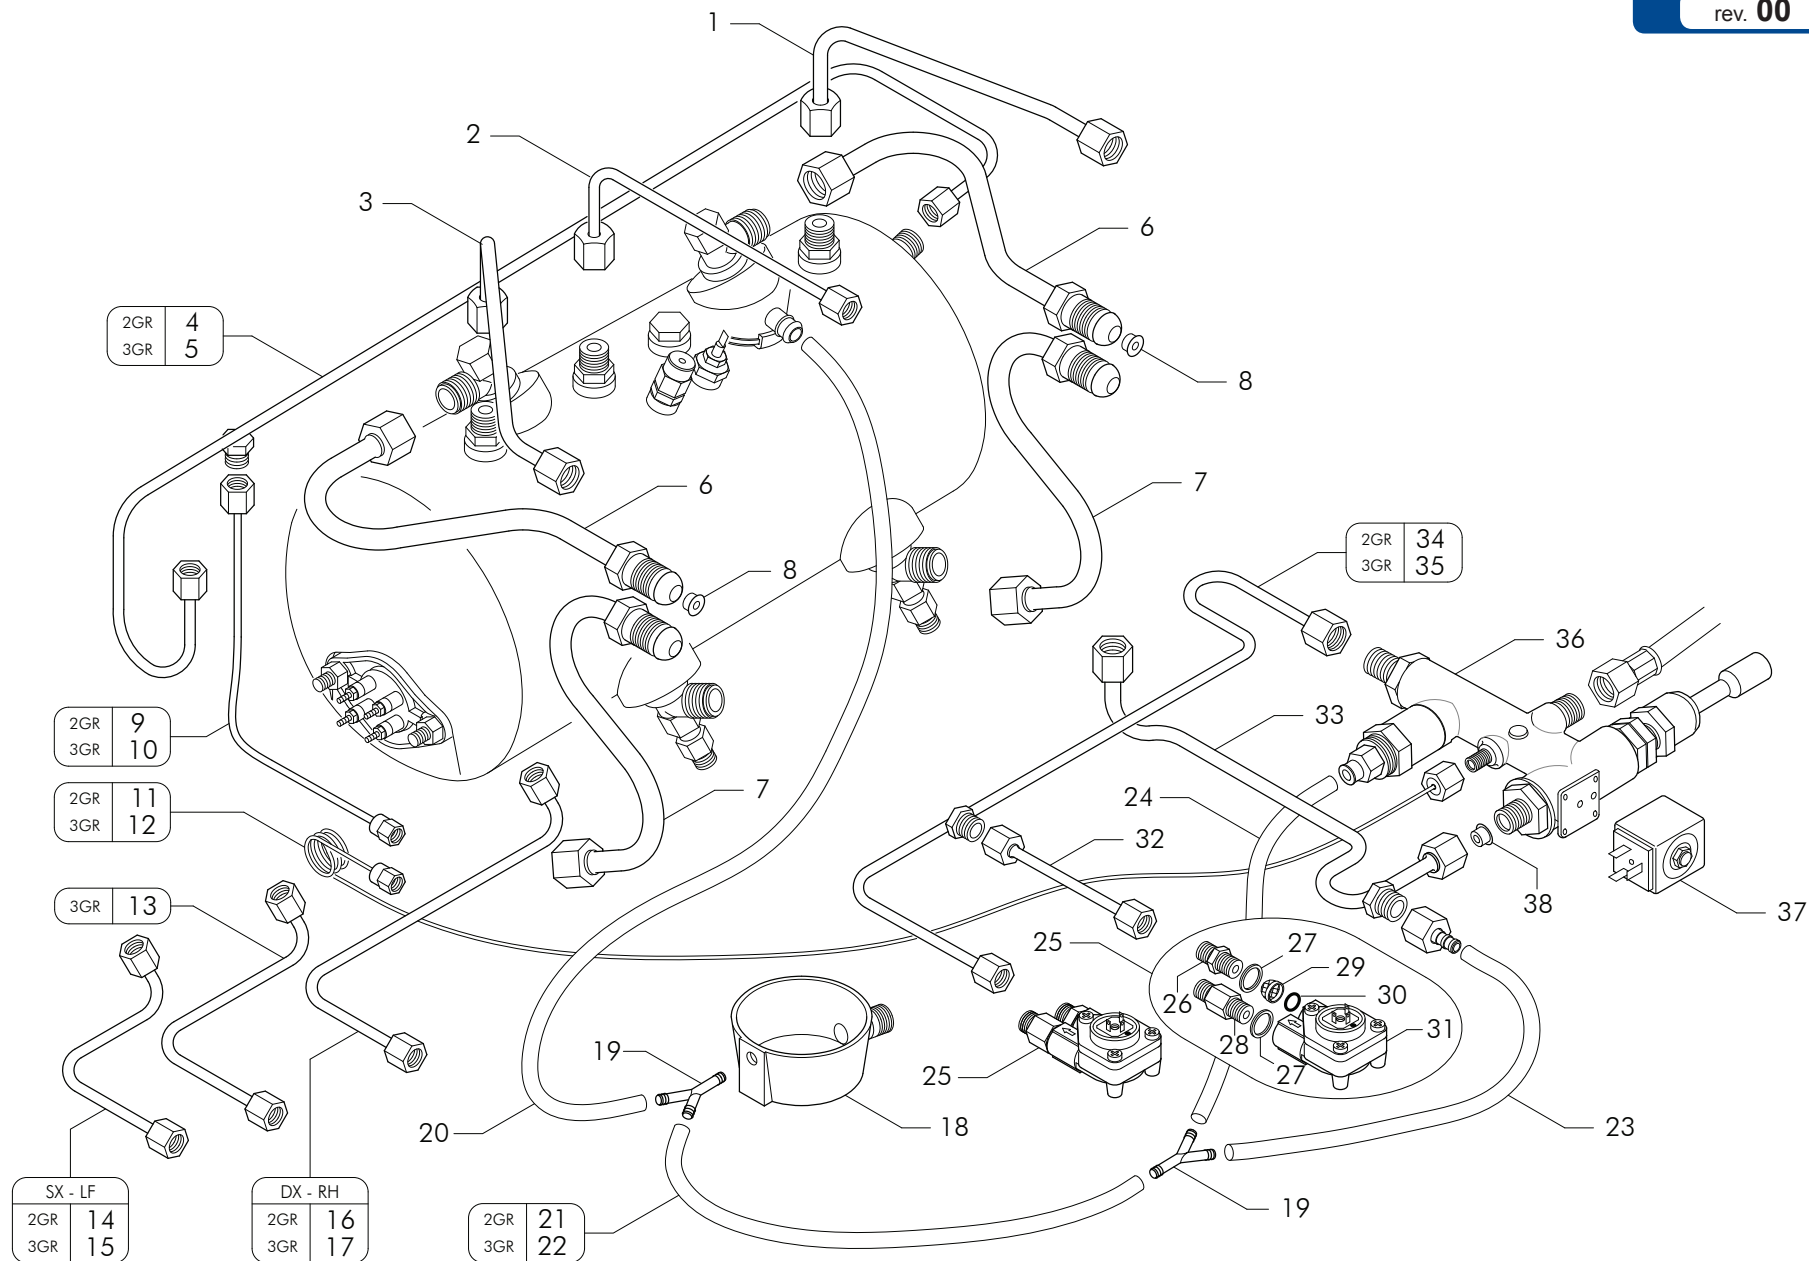

Pos	Cod.	Denominazione - IT -	Denomination - GB -	Denomination - FR -	Denomination - DE -
1	WY52004300	TUBO D-8 L.330	TUBE D-8 L.330	TUYAU D-8 L.330	ROHR D-8 L.330
2	WY52004360	TUBO D-6 L.120	TUBE D-6 L.120	TUYAU D-6 L.120	ROHR D-6 L.120
3	WY52004303	TUBO D-8 L.350	TUBE D-8 L.350	TUYAU D-8 L.350	ROHR D-8 L.350
4	WY52004323	TUBO D-6 L.780	TUBE D-6 L.780	TUYAU D-6 L.780	ROHR D-6 L.780
5	WY52004340	TUBO D-6 L.950	TUBE D-6 L.950	TUYAU D-6 L.950	ROHR D-6 L.950
6	WY52002708	TUBO D-12 L.295	TUBE D-12 L.295	TUYAU D-12 L.295	ROHR D-12 L.295
7	WY52002893	TUBO D-12 L.245	TUBE D-12 L.245	TUYAU D-12 L.245	ROHR D-12 L.245
8	WY23293011	STROZZATURA RICIRCOLO D-2.5	RECIRC.NECK D-2,5	ETRANGLEMENT REC. D-2.5	ENGSTELLE UMWALZUNG D-2.5
9	WY52001433	TUBO D-4 L.310	TUBE D-4 L.310	TUYAU D-4 L.310	ROHR D-4 L.310
10	WY52001437	TUBO D-4 L.435	TUBE D-4 L.435	TUYAU D-4 L.435	ROHR D-4 L.435
11	WY52003058	TUBO D-2 L.1000	TUBE D-2 L.1000	TUYAU D-2 L.1000	ROHR D-2 L.1000
12	WY52003060	TUBO D-2 L.1500	TUBE D-2 L.1500	TUYAU D-2 L.1500	ROHR D-2 L.1500
13	WY52004338	TUBO D-6 L.320	TUBE D-6 L.320	TUYAU D-6 L.320	ROHR D-6 L.320
14	WY52003205	TUBO D-6 L.230	TUBE D-6 L.230	TUYAU D-6 L.230	ROHR D-6 L.230
15	WY52004339	TUBO D-6 L.210	TUBE D-6 L.210	TUYAU D-6 L.210	ROHR D-6 L.210
16	WY52003204	TUBO D-6 L.320	TUBE D-6 L.320	TUYAU D-6 L.320	ROHR D-6 L.320
17	WY52004337	TUBO D-6 L.470	TUBE D-6 L.470	TUYAU D-6 L.470	ROHR D-6 L.470
18	WY15502	VASCHETTA SCARICO ROTONDA D 80	ROUND DRAIN BASIN D.80MM	CUVE A VIDANGER RONDE D.80MM	RUNDE ABFLUSSCHALE D.80MM
19	WY15422010	RACCORDO "Y" POLIPROPILENE D-10	"Y" POLIPROPILENE FITTING	RACCORD "Y" POLIPROPILENE	ANSCHLUSS "Y" POLIPROPILENE
20	WY15451022	TUBO SILICONE D-4X8 L.400	SILICON TUBE D-4X8 L.400	TUYAU D-4X8 L.400 SILICONE	SILIKON ROHR D-4X8 L.400
21	WY15452112	TUBO SILICONE PLATINICO 6X9 L.140	SILICON TUBE D-6X9 L.140	TUYAU SILICONE D-6X9 L.140	SILIKONROHR D-6X9 L.140
22	WY15452098	TUBO SILICONE PLATINICO 6X9 L.270	SILICONE TUBE D-6X9 L.270	TUYAU SILICONE D-6X9 L.270	SILIKONROHR D-6X9 L.270
23	WY15452107	TUBO SILICONE PLATINICO 6X9 L.80	SILICONE TUBE D-6X9 L.80	TUYAU SILICONE D-6X9 L.80	SILIKONROHR D-6X9 L.80
24	WY15452113	TUBO SILICONE PLATINICO 6X9 L.195	SILICONE TUBE D-6X9 L.195	TUYAU SILICONE D-6X9 L.195	SILIKONROHR D-6X9 L.195
25	WY56122000	ASSIEME DOSATORE	DOSER KIT	KIT DOSEUR	DOSIERER
26	WY25686	RACCORDO 1/4X1/4 FLANGIA	CONNECTOR 1/4 X 1/4 FLANGE	RACCORD 1/4 X 1/4 BRIDE	ANSCHLUSS 1/4X1/4 FLANSCH
27	WY12153	GUARNIZIONE RAME 1/4 17X13.3X1.5	GASKET 1/4 17X13.3X1.5 COPPER	JOINT CUIVRE 1/4 17X13.3X1.5	KUPFERDICHTUNG 1/4 17X13.3X1.5
28	WY25708	RACCORDO 1/4X1/4	1/4X1/4 FITTING	RACCORD 1/4X1/4	ANSCHLUSS 1/4X1/4
29	WY10254	FILTRO ACCIAIO 160-200 MESH	STEEL FILTER 160-200 MESH	FILTRE EN ACIER 160-200 MESH	STAHLFILTER 160-200 MESH
30	WY12329	GUARNIZIONE OR HNBR 7.66XW1.78	GASKET OR HNBR 7.66XW1.78	JOINT OR HNBR 7.66X1.78	OR DICHTUNG HNBR 7.66XW1.78
31	WY18126	DOSATORE FLOWMETER	FLOWMETER DOSER	DOSEUR FLOWMETER	DOSIERER FLOWMETER
32	WY52004324	TUBO D-6 L.100	TUBE D-6 L.100	TUYAU D-6 L.100	ROHR D-6 L.100
33	WY52004307	TUBO D-8 L.330	TUBE D-8 L.330	TUYAU D-8 L.330	ROHR D-8 L.330
34	WY52004304	TUBO D-6 L.560	TUBE D-6 L.560	TUYAU D-6 L.560	ROHR D-6 L.560
35	WY52004336	TUBO D-6 L.830	TUBE D-6 L.830	TUYAU D-6 L.830	ROHR D-6 L.830
36	WY61016001	DISTRIBUTORE CARICO ACQUA	WATER DISTRIBUTION BLOCK	DISTRIBUTEUR EAU	WASSER VERTEILER
37	WY18159001	ELETTROVALVOLA 120V 50-60HZ	SOLENOID VALVE 120V 50-60HZ	ELECTROVANNE 120V 50-60HZ	ELEKTROVENTIL 120V 50-60HZ
37	WY18159002	ELETTROVALVOLA 220/240V 50-60HZ	SOLENOID VALVE 220/240V 50-60HZ	ELECTROVANNE 220/240V 50-60HZ	ELEKTROVENTIL 220/240V 50-60HZ
38	WY23293012	STROZZATURA D-1.2	NECK D-1.2	ETRANGLEMENT D-1.2	UMWALZUNG D-1.2