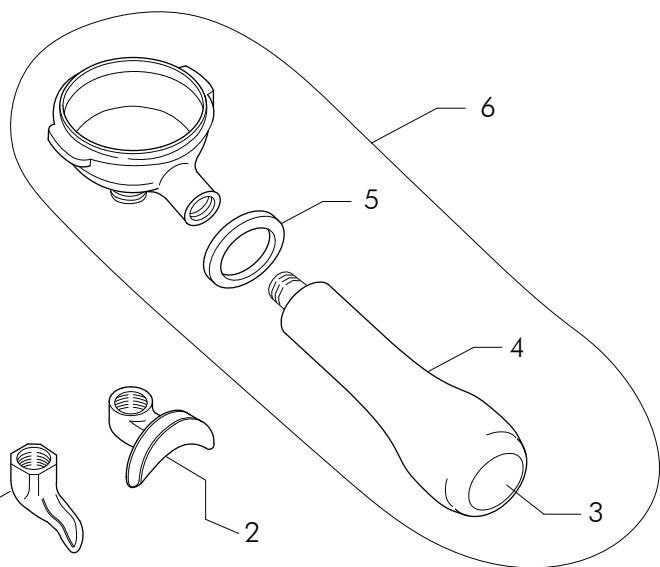

14 3 TAZZE-CUPS-TASSEN

15 1 TAZZA-CUP-TASSE
16 2 TAZZE-CUPS-TASSEN