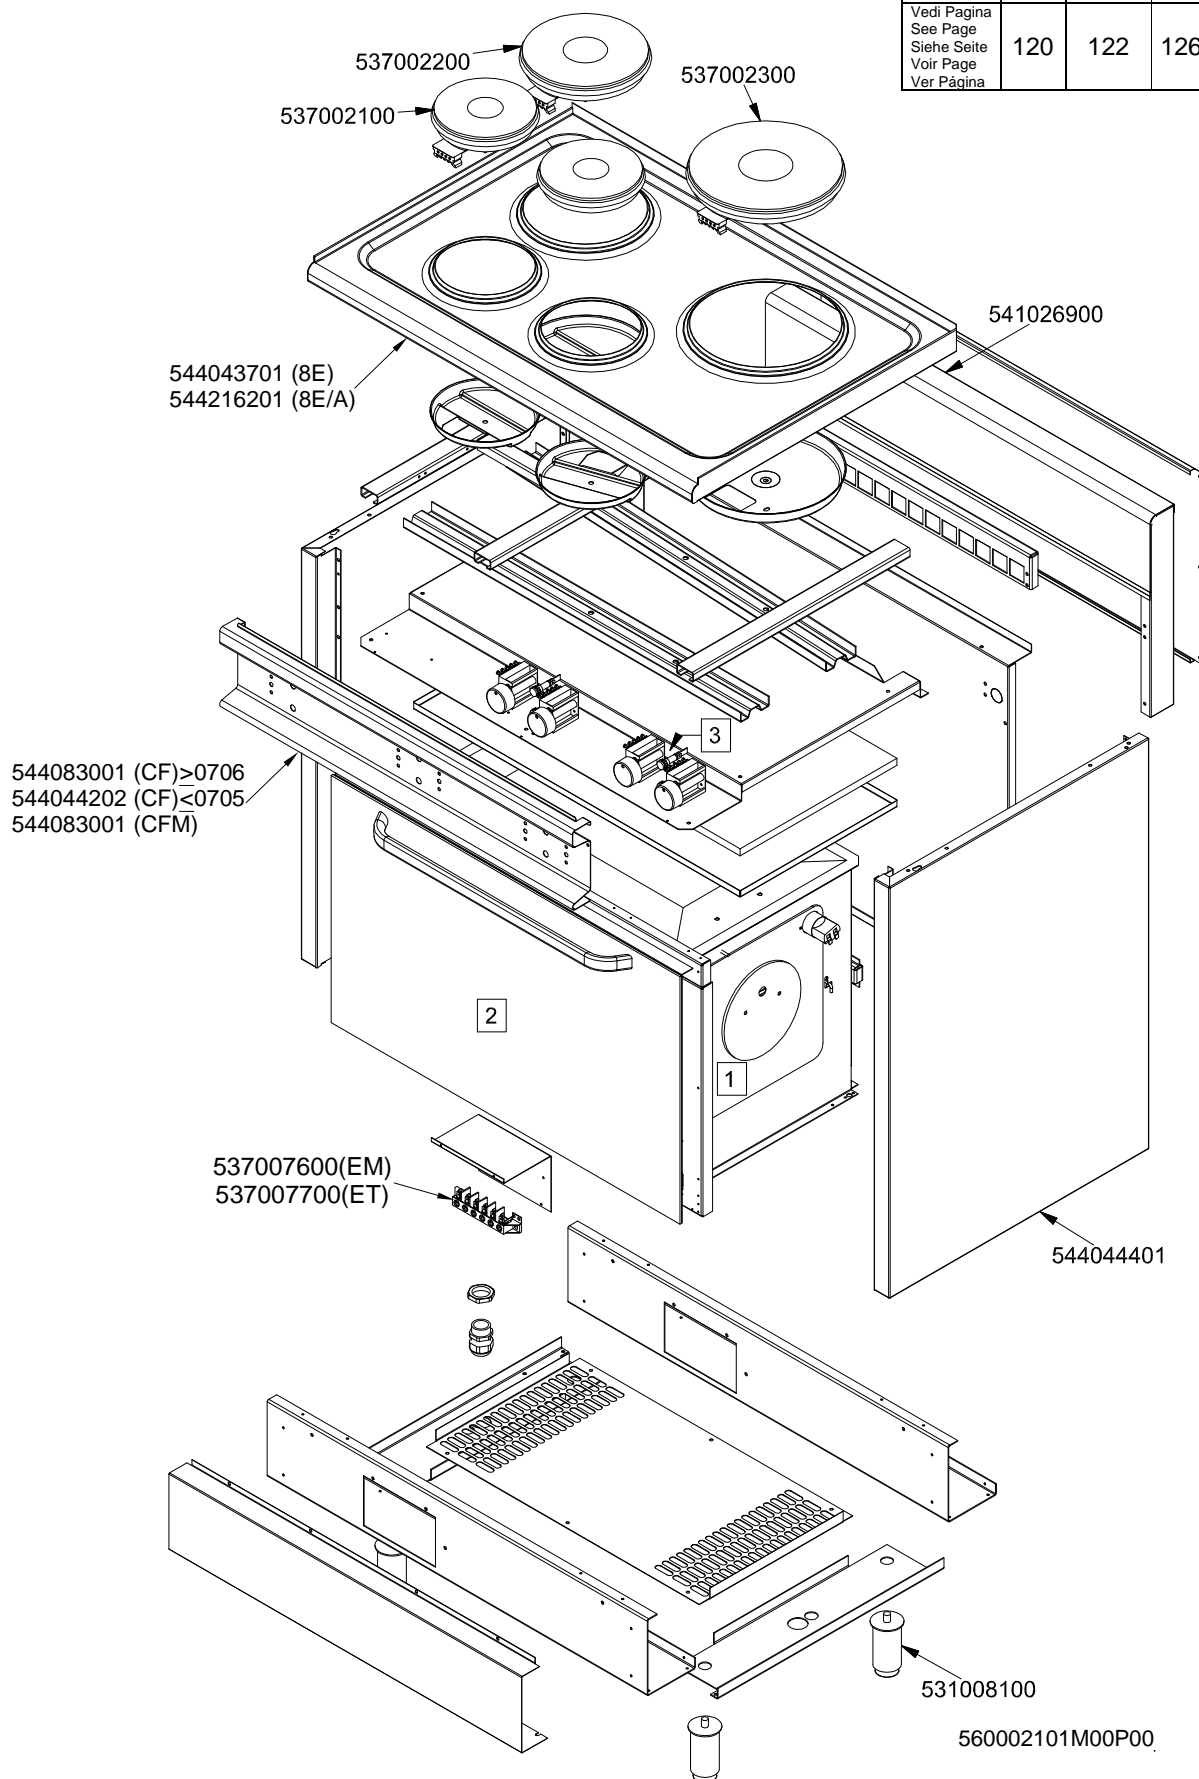

# MAGIC SNACK 60

CUCINE / RANGES / HERDE / CUISINIÈRES / N° ≥0310

CF-8

CF-8EM CF-8ET CF-8EM/A CF-8ET/A CFM-8EM CFM-8ET CFM-8EM/A CFM-8ET/A

	1CF	1CFM	2	3
Vedi Pagina See Page Siehe Seite Voir Page Ver Pàgina	120	122	126	130