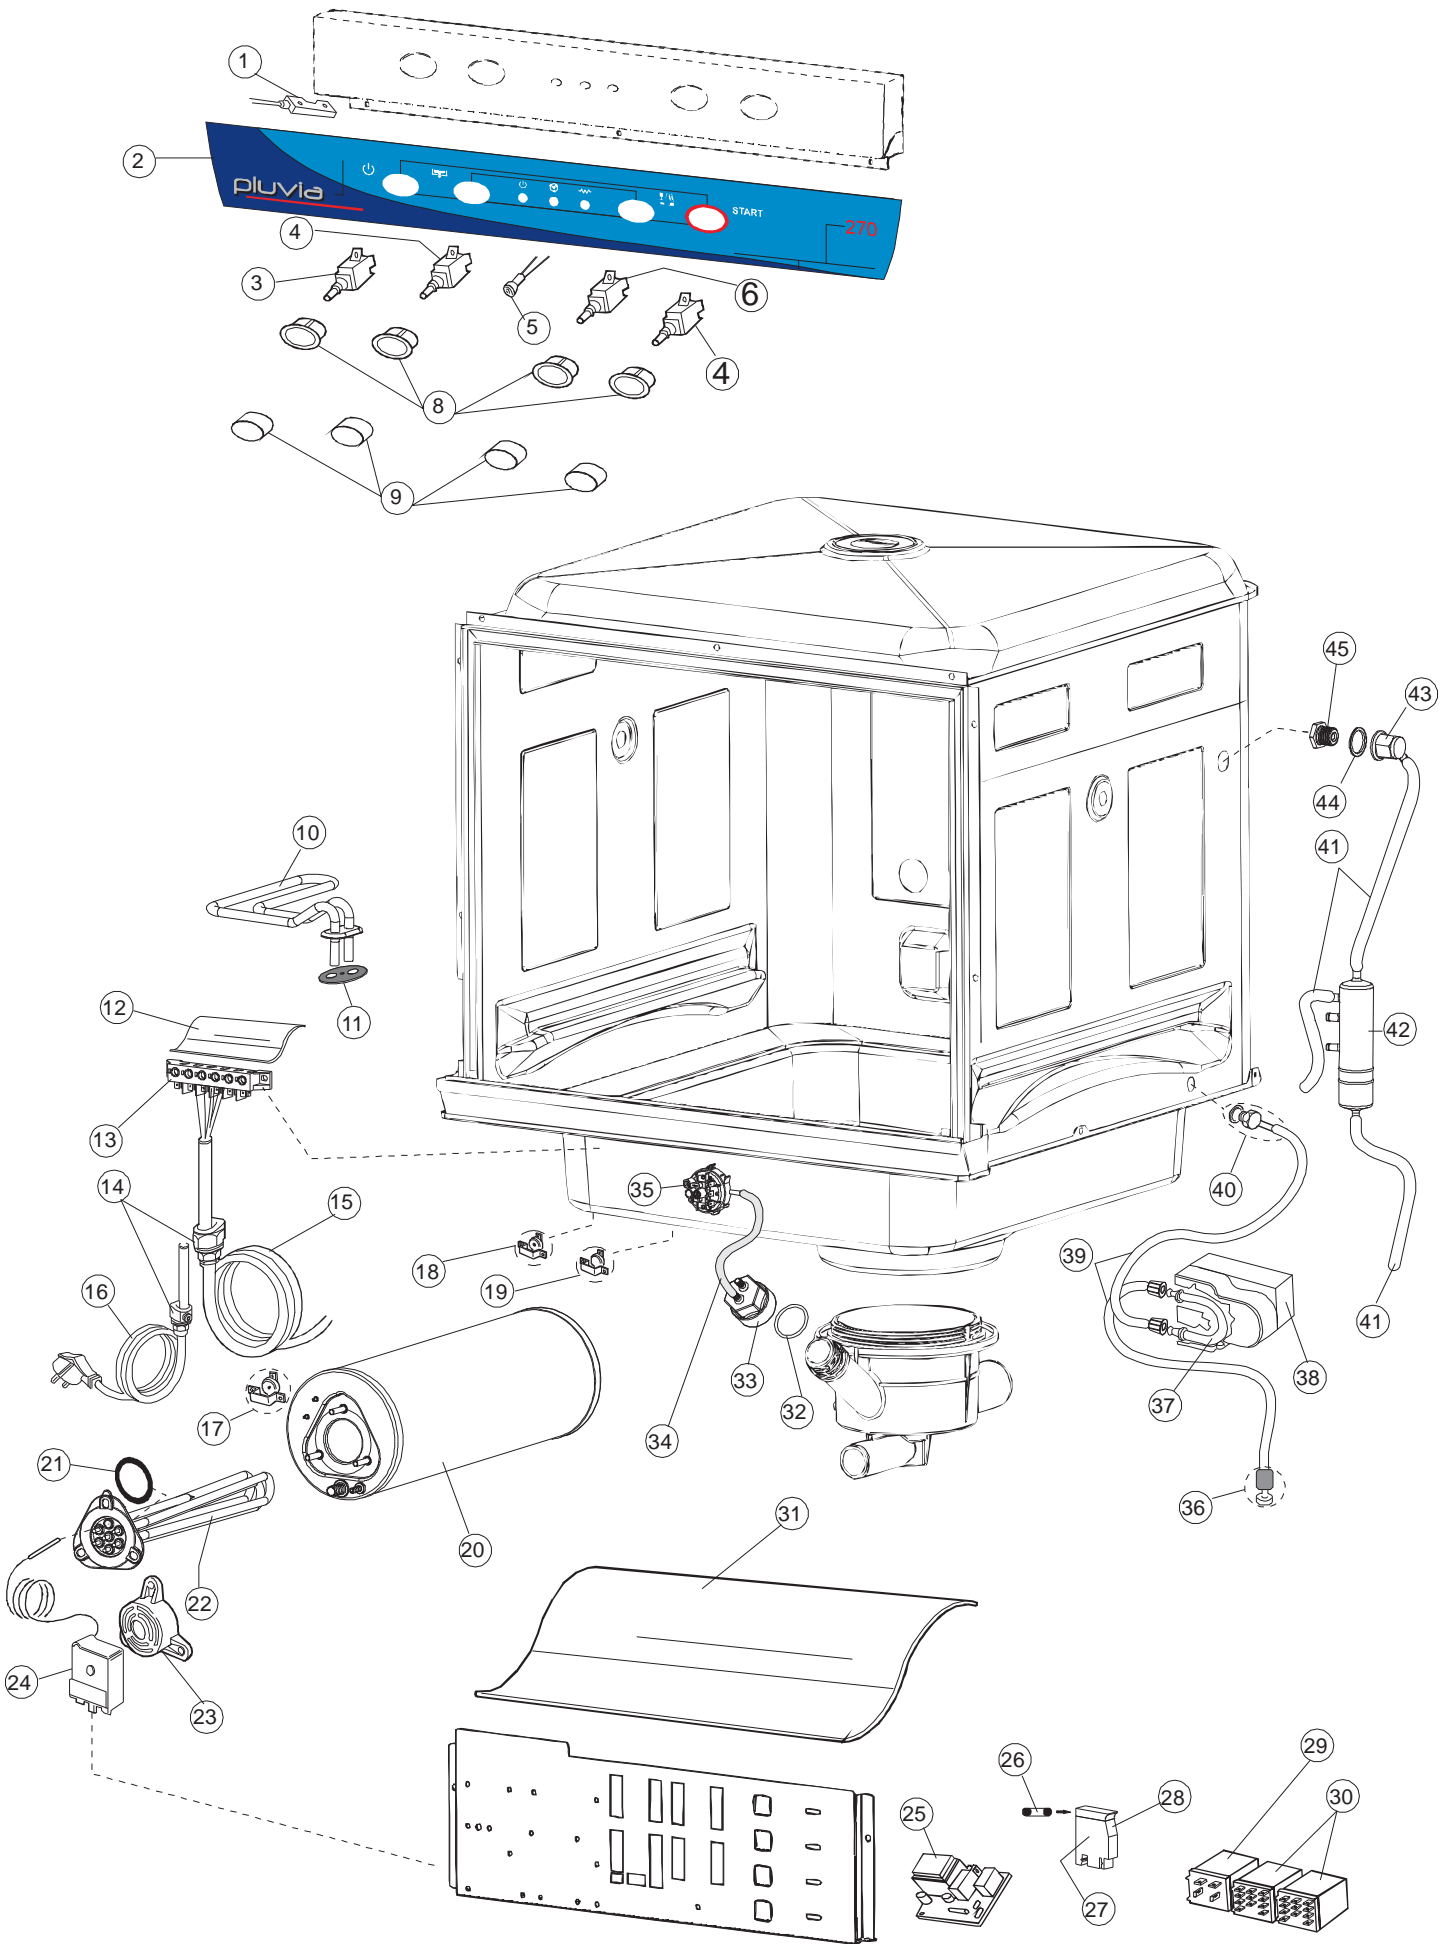

Optional *

MOD Pluvia 270