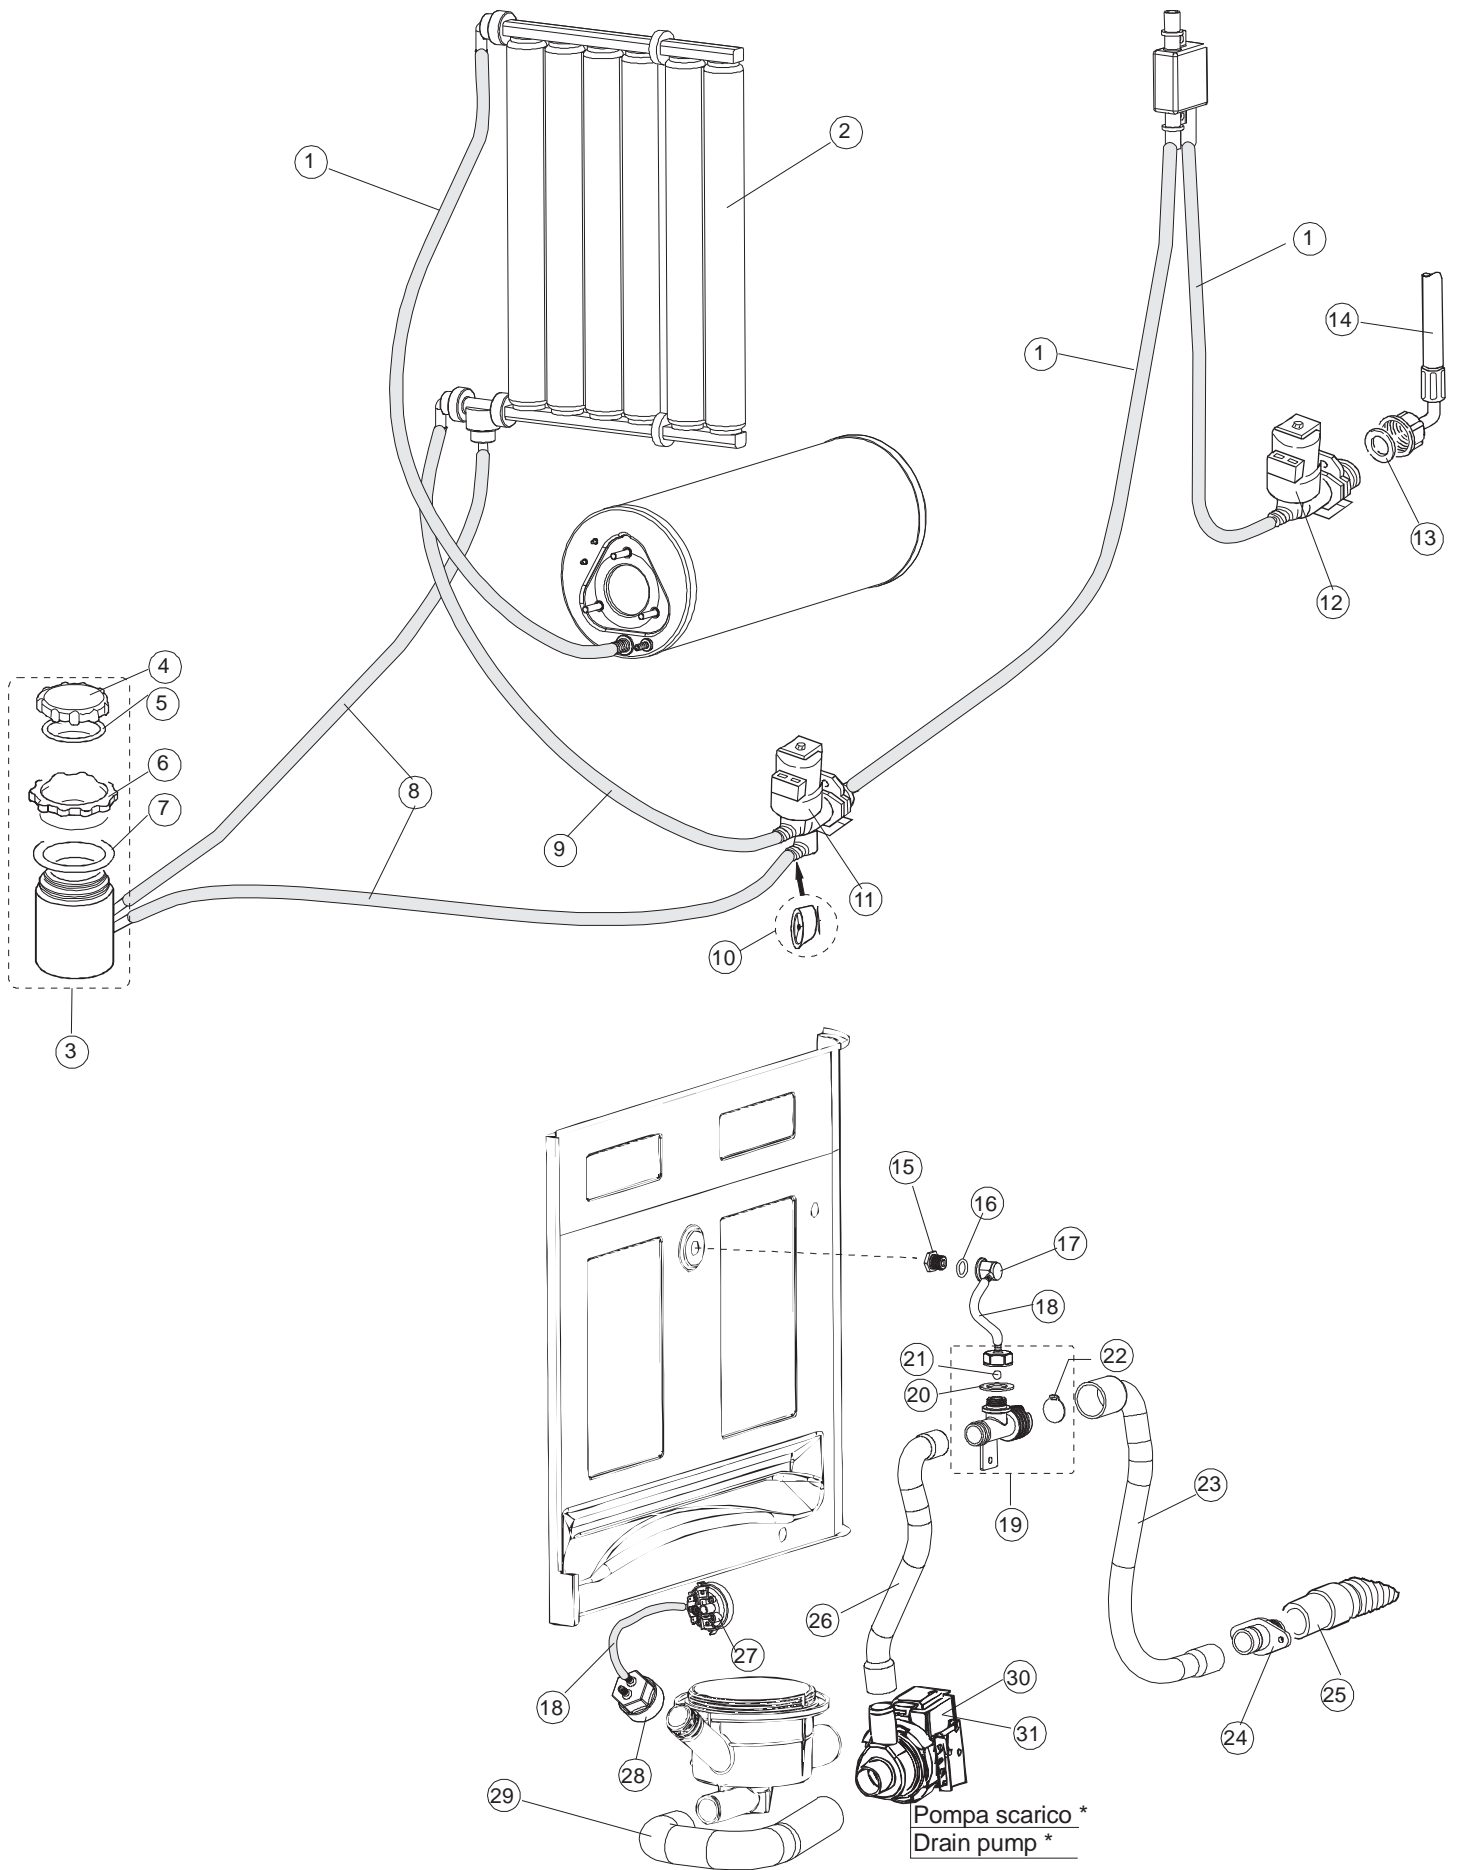

3

5

6

Seite	Position	Code	Alter Code	Beschreibung		
1	1	004175		GEHAEUSEOBERTEIL LA50		
1	2	021120		SEITENWAND		
1	3	021119		SEITENWAND		
1	4	022146		RUECKWAND LA50		
1	5	022147		RUECKWANDVERKLEIDUNG LA50		
1	6	035083		BUEGEL LA50		
1	7	025917		PANN.COMANDI INOX AQUA 260		
1	8	029510		TUER KOMPLETT LA50		
1	9	310013		ZENTRIERBLOCK SCHARN-BOLZEN LA50		
1	10	012323		FRONTALINO LUNGO LA50		
1	11	449059		FEDER		
1	12	307014		ANSCHLAG X AUSGL. UND SCHLISSFEDER		
1	13	035081		BEF.WINKEL		
1	14	437103		TUERDICHTUNG		
1	15	999259		GRUPPO STAFFA+MOLLA SAGOM.DX.PORTA LA50		
1	16	999260		GRUPPO STAFFA+MOLLA SAGOM.SX.PORTA LA50		
1	17	449058		FEDER		
1	18	307015		BUEGELLAGER F. TUERSTANGE LA50		
1	19	926117	DWP128U	VERSTELLFUSS X HAUB.3LEIT.		
1	20	040118		ZOCCOLO SUPPL.LUNGO LA50		
1	21	040119		SOCKEL		
1	22	459006	REB459006	KABELDURCHGANG, Di9/De16 22		
1	23	459004	REB459004	ROHRDURCHGANG, GUMMI DI.34		
2	1	211002	REB211002	KONTAKT, MAGNET.+KABEL 302N.Ocm25		
2	2	025941		FRONTBLLENDE PLUVIA 270(LA50)		
2	3	208010	REB208010	ABLENKER, DOPPELT - 35/40/50		
2	4	226071	REB226071	DRUCKT. MIT DOPPELKONTAKT 35/40/50		
2	5	216025	REB216025	KONTROLL-LAMPE, REIHE 24.5.0.00.04.78		
2	6	208010	REB208010	ABLENKER, DOPPELT - 35/40/50		
2	7	226071	REB226071	DRUCKT. MIT DOPPELKONTAKT 35/40/50		
2	8	226121		ELLIPTISCHE, DRUCKTASTENGEHAEUSE (111362)		
2	9	227067		TASTE, ELLIPT. BLAU		
2	10	230112		WIDERSTAND		
2	11	437086	REB437086	DICHTUNG, TANKWIDERSTAND		
2	12	214088		EL.SCHUTZ,TRANSP.KL.3		
2	13	220011	REB220011	* KLEMMENBRETT, 5-POLIG + ERDUNG FV.122		
2	14	459005	REB459005	KABELKLIPPS, STEAB Art.5024		
2	15	H.374339-2		MASCHINE KABERL H07RN-F 5X2.5X3.0MT		
2	16	299040	REB299040	ANSCHLUSSKABEL SCHUKO 230V		
2	17	236047	REB236047	SICHERHEITSTHERMOSTAT		
2	18	236048	REB236048	THERMOSTAT		
2	19	236035	REB236035	THERM.,KONT. /L.60ø+/-3ø(2611573)		
2	20	104060		BOILER		
2	21	456002	REB456002	O-Ring 48x6,2		
2	22	230111		WIDERS.B.4900W/230-400V		
2	23	69870		HEIZUNGSHUETZ DES WARMWASSERBEREITERS		
2	24	236043	REB236043	THERMOSTAT, BOILER TR711 Tf-83ø		
2	25	215029		KARTE		
2	26	228010		SICHERUNG 5X20 T4A		
2	27	210011		PLAETTCHEN		
2	28	210010		SICHERUNGSHALTER		
2	29	229029	REB229029	RELAIS FINDER 65.31 230/50		