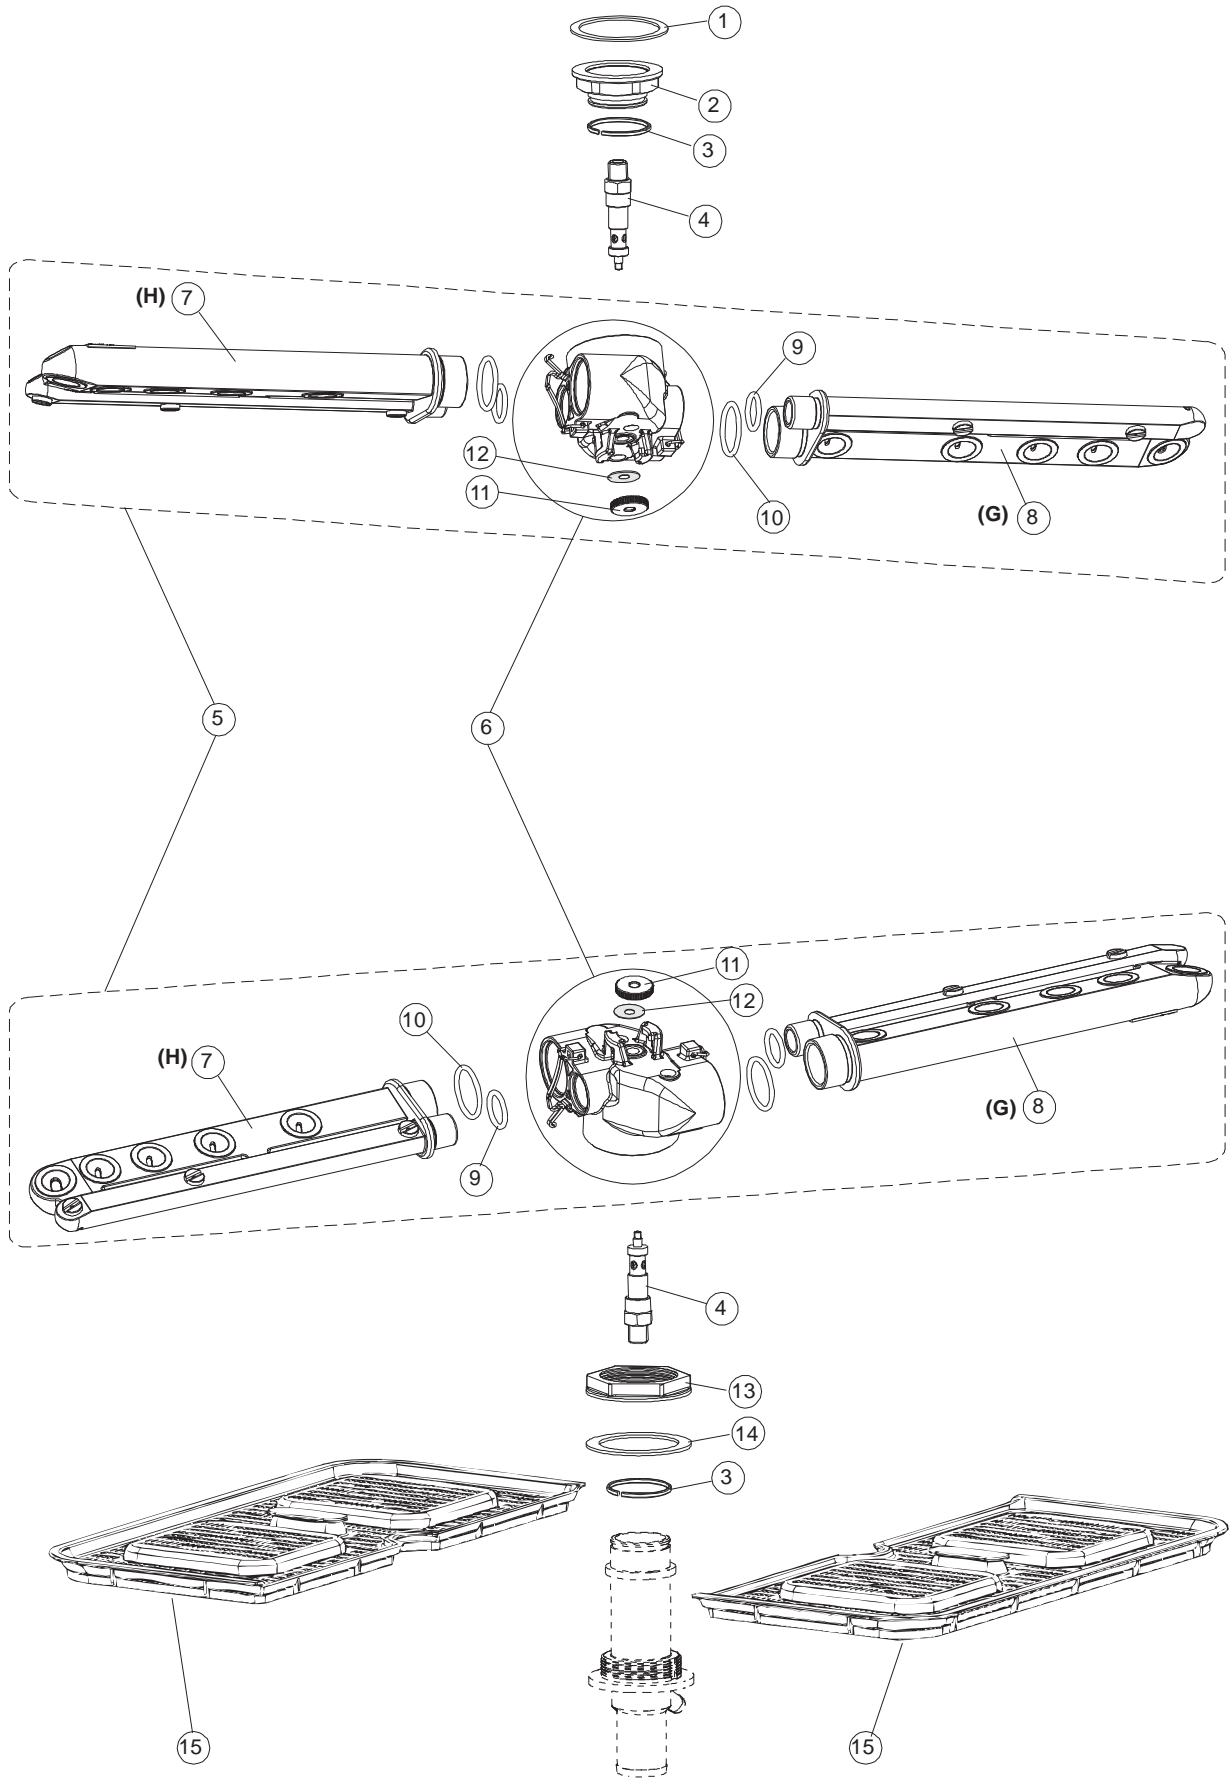

3

5

6

Seite	Position	Code	Alter Code	Beschreibung		
1	1	004175		GEHAEUSEOBERTEIL LA50		
1	2	021120		SEITENWAND		
1	3	021119		SEITENWAND		
1	4	022146		RUECKWAND LA50		
1	5	022147		RUECKWANDVERKLEIDUNG LA50		
1	6	035083		BUEGEL LA50		
1	7	025917		PANN.COMANDI INOX AQUA 260		
1	8	029510		TUER KOMPLETT LA50		
1	9	310013		ZENTRIERBLOCK SCHARN-BOLZEN LA50		
1	10	012323		FRONTALINO LUNGO LA50		
1	11	449059		FEDER		
1	12	307014		ANSCHLAG X AUSGL. UND SCHLISSFEDER		
1	13	035081		BEF.WINKEL		
1	14	437103		TUERDICHTUNG		
1	15	999259		GRUPPO STAFFA+MOLLA SAGOM.DX.PORTA LA50		
1	16	999260		GRUPPO STAFFA+MOLLA SAGOM.SX.PORTA LA50		
1	17	449058		FEDER		
1	18	307015		BUEGELLAGER F. TUERSTANGE LA50		
1	19	926117	DWP128U	VERSTELLFUSS X HAUB.3LEIT.		
1	20	040118		ZOCCOLO SUPPL.LUNGO LA50		
1	21	040119		SOCKEL		
1	22	459006	REB459006	KABELDURCHGANG, Di9/De16 22		
1	23	459004	REB459004	ROHRDURCHGANG, GUMMI DI.34		
2	1	211002	REB211002	KONTAKT, MAGNET.+KABEL 302N.Ocm25		
2	2	025941		FRONTBLLENDE PLUVIA 270(LA50)		
2	3	208010	REB208010	ABLENKER, DOPPELT - 35/40/50		
2	4	226071	REB226071	DRUCKT. MIT DOPPELKONTAKT 35/40/50		
2	5	216025	REB216025	KONTROLL-LAMPE, REIHE 24.5.0.00.04.78		
2	6	208010	REB208010	ABLENKER, DOPPELT - 35/40/50		
2	7	226071	REB226071	DRUCKT. MIT DOPPELKONTAKT 35/40/50		
2	8	226121		ELLIPTISCHE, DRUCKTASTENGEHAEUSE (111362)		
2	9	227067		TASTE, ELLIPT. BLAU		
2	10	230112		WIDERSTAND		
2	11	437086	REB437086	DICHTUNG, TANKWIDERSTAND		
2	12	214088		EL.SCHUTZ,TRANSP.KL.3		
2	13	220011	REB220011	* KLEMMENBRETT, 5-POLIG + ERDUNG FV.122		
2	14	459005	REB459005	KABELKLIPPS, STEAB Art.5024		
2	15	H.374339-2		MASCHINE KABERL H07RN-F 5X2.5X3.0MT		
2	16	299040	REB299040	ANSCHLUSSKABEL SCHUKO 230V		
2	17	236047	REB236047	SICHERHEITSTHERMOSTAT		
2	18	236048	REB236048	THERMOSTAT		
2	19	236035	REB236035	THERM.,KONT. /L.60ø+/-3ø(2611573)		
2	20	104060		BOILER		
2	21	456002	REB456002	O-Ring 48x6,2		
2	22	230111		WIDERS.B.4900W/230-400V		
2	23	69870		HEIZUNGSHUETZ DES WARMWASSERBEREITERS		
2	24	236043	REB236043	THERMOSTAT, BOILER TR711 Tf-83ø		
2	25	215029		KARTE		
2	26	228010		SICHERUNG 5X20 T4A		
2	27	210011		PLAETTCHEN		
2	28	210010		SICHERUNGSHALTER		
2	29	229029	REB229029	RELAIS FINDER 65.31 230/50		