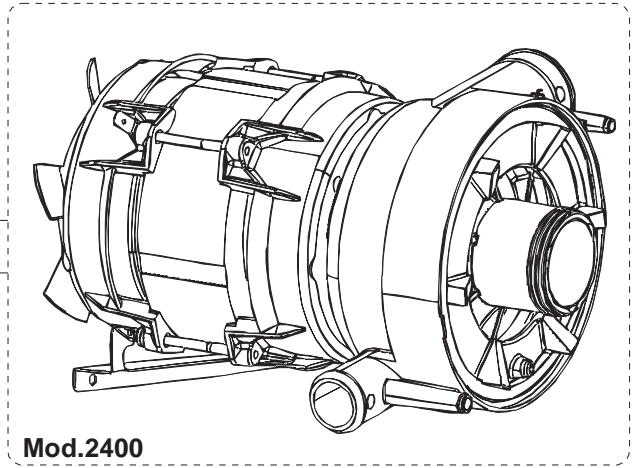

3

5

6

Seite	Position	Code	Alter Code	Beschreibung		
1	1	004175		GEHAEUSEOBERTEIL LA50		
1	2	021120		SEITENWAND		
1	3	021119		SEITENWAND		
1	4	022146		RUECKWAND LA50		
1	5	022147		RUECKWANDVERKLEIDUNG LA50		
1	6	035083		BUEGEL LA50		
1	7	025917		PANN.COMANDI INOX AQUA 260		
1	8	029510		TUER KOMPLETT LA50		
1	9	310013		ZENTRIERBLOCK SCHARN-BOLZEN LA50		
1	10	012323		FRONTALINO LUNGO LA50		
1	11	449059		FEDER		
1	12	307014		ANSCHLAG X AUSGL. UND SCHLISSFEDER		
1	13	035081		BEF.WINKEL		
1	14	437103		TUERDICHTUNG		
1	15	999259		GRUPPO STAFFA+MOLLA SAGOM.DX.PORTA LA50		
1	16	999260		GRUPPO STAFFA+MOLLA SAGOM.SX.PORTA LA50		
1	17	449058		FEDER		
1	18	307015		BUEGELLAGER F. TUERSTANGE LA50		
1	19	926117	DWP128U	VERSTELLFUSS X HAUB.3LEIT.		
1	20	040118		ZOCCOLO SUPPL.LUNGO LA50		
1	21	040119		SOCKEL		
1	22	459006	REB459006	KABELDURCHGANG, Di9/De16 22		
1	23	459004	REB459004	ROHRDURCHGANG, GUMMI DI.34		
2	1	211002	REB211002	KONTAKT, MAGNET.+KABEL 302N.Ocm25		
2	2	025941		FRONTBLLENDE PLUVIA 270(LA50)		
2	3	208010	REB208010	ABLENKER, DOPPELT - 35/40/50		
2	4	226071	REB226071	DRUCKT. MIT DOPPELKONTAKT 35/40/50		
2	5	216025	REB216025	KONTROLL-LAMPE, REIHE 24.5.0.00.04.78		
2	6	208010	REB208010	ABLENKER, DOPPELT - 35/40/50		
2	7	226071	REB226071	DRUCKT. MIT DOPPELKONTAKT 35/40/50		
2	8	226121		ELLIPTISCHE, DRUCKTASTENGEHAEUSE (111362)		
2	9	227067		TASTE, ELLIPT. BLAU		
2	10	230112		WIDERSTAND		
2	11	437086	REB437086	DICHTUNG, TANKWIDERSTAND		
2	12	214088		EL.SCHUTZ,TRANSP.KL.3		
2	13	220011	REB220011	* KLEMMENBRETT, 5-POLIG + ERDUNG FV.122		
2	14	459005	REB459005	KABELKLIPPS, STEAB Art.5024		
2	15	H.374339-2		MASCHINE KABERL H07RN-F 5X2.5X3.0MT		
2	16	299040	REB299040	ANSCHLUSSKABEL SCHUKO 230V		
2	17	236047	REB236047	SICHERHEITSTHERMOSTAT		
2	18	236048	REB236048	THERMOSTAT		
2	19	236035	REB236035	THERM.,KONT. /L.60ø+/-3ø(2611573)		
2	20	104060		BOILER		
2	21	456002	REB456002	O-Ring 48x6,2		
2	22	230111		WIDERS.B.4900W/230-400V		
2	23	69870		HEIZUNGSHUETZ DES WARMWASSERBEREITERS		
2	24	236043	REB236043	THERMOSTAT, BOILER TR711 Tf-83ø		
2	25	215029		KARTE		
2	26	228010		SICHERUNG 5X20 T4A		
2	27	210011		PLAETTCHEN		
2	28	210010		SICHERUNGSHALTER		
2	29	229029	REB229029	RELAIS FINDER 65.31 230/50		