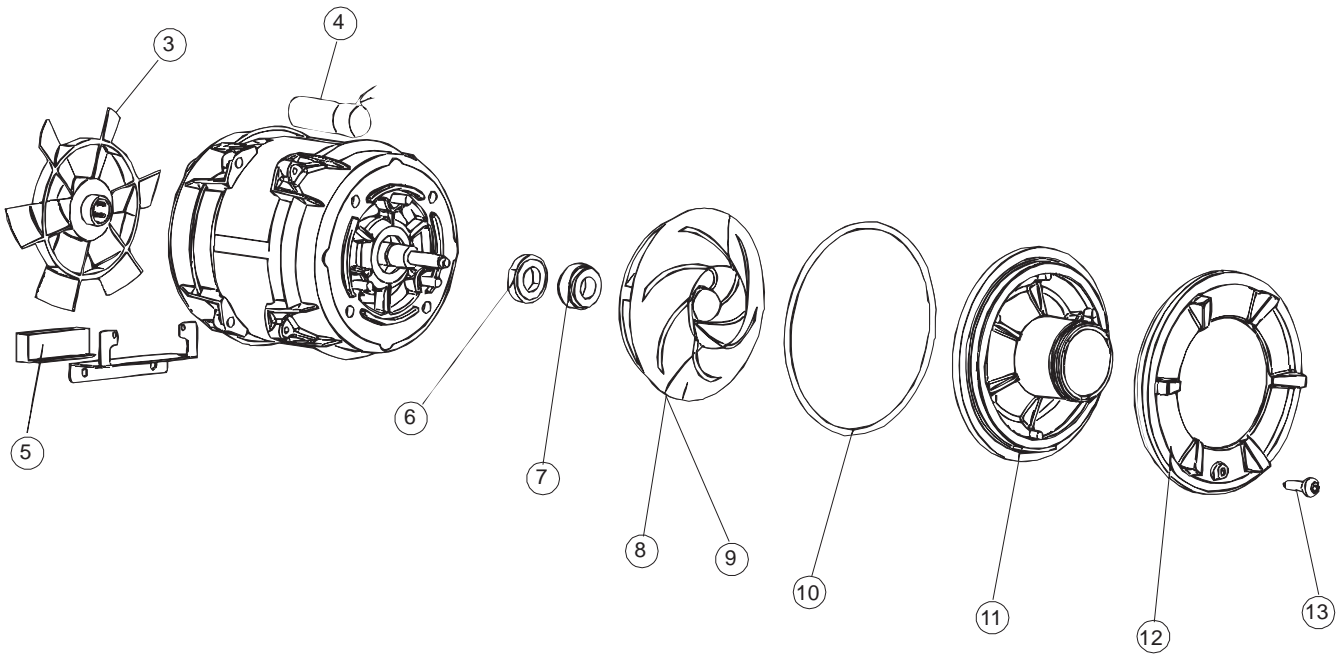

3

5

6

Seite	Position	Code	Alter Code	Beschreibung		
1	1	004175		GEHAEUSEOBERTEIL LA50		
1	2	021120		SEITENWAND		
1	3	021119		SEITENWAND		
1	4	022146		RUECKWAND LA50		
1	5	022147		RUECKWANDVERKLEIDUNG LA50		
1	6	035083		BUEGEL LA50		
1	7	025917		PANN.COMANDI INOX AQUA 260		
1	8	029510		TUER KOMPLETT LA50		
1	9	310013		ZENTRIERBLOCK SCHARN-BOLZEN LA50		
1	10	012323		FRONTALINO LUNGO LA50		
1	11	449059		FEDER		
1	12	307014		ANSCHLAG X AUSGL. UND SCHLISSFEDER		
1	13	035081		BEF.WINKEL		
1	14	437103		TUERDICHTUNG		
1	15	999259		GRUPPO STAFFA+MOLLA SAGOM.DX.PORTA LA50		
1	16	999260		GRUPPO STAFFA+MOLLA SAGOM.SX.PORTA LA50		
1	17	449058		FEDER		
1	18	307015		BUEGELLAGER F. TUERSTANGE LA50		
1	19	926117	DWP128U	VERSTELLFUSS X HAUB.3LEIT.		
1	20	040118		ZOCCOLO SUPPL.LUNGO LA50		
1	21	040119		SOCKEL		
1	22	459006	REB459006	KABELDURCHGANG, Di9/De16 22		
1	23	459004	REB459004	ROHRDURCHGANG, GUMMI DI.34		
2	1	211002	REB211002	KONTAKT, MAGNET.+KABEL 302N.Ocm25		
2	2	025941		FRONTBLLENDE PLUVIA 270(LA50)		
2	3	208010	REB208010	ABLENKER, DOPPELT - 35/40/50		
2	4	226071	REB226071	DRUCKT. MIT DOPPELKONTAKT 35/40/50		
2	5	216025	REB216025	KONTROLL-LAMPE, REIHE 24.5.0.00.04.78		
2	6	208010	REB208010	ABLENKER, DOPPELT - 35/40/50		
2	7	226071	REB226071	DRUCKT. MIT DOPPELKONTAKT 35/40/50		
2	8	226121		ELLIPTISCHE, DRUCKTASTENGEHAEUSE (111362)		
2	9	227067		TASTE, ELLIPT. BLAU		
2	10	230112		WIDERSTAND		
2	11	437086	REB437086	DICHTUNG, TANKWIDERSTAND		
2	12	214088		EL.SCHUTZ,TRANSP.KL.3		
2	13	220011	REB220011	* KLEMMENBRETT, 5-POLIG + ERDUNG FV.122		
2	14	459005	REB459005	KABELKLIPPS, STEAB Art.5024		
2	15	H.374339-2		MASCHINE KABERL H07RN-F 5X2.5X3.0MT		
2	16	299040	REB299040	ANSCHLUSSKABEL SCHUKO 230V		
2	17	236047	REB236047	SICHERHEITSTHERMOSTAT		
2	18	236048	REB236048	THERMOSTAT		
2	19	236035	REB236035	THERM.,KONT. /L.60ø+/-3ø(2611573)		
2	20	104060		BOILER		
2	21	456002	REB456002	O-Ring 48x6,2		
2	22	230111		WIDERS.B.4900W/230-400V		
2	23	69870		HEIZUNGSHUETZ DES WARMWASSERBEREITERS		
2	24	236043	REB236043	THERMOSTAT, BOILER TR711 Tf-83ø		
2	25	215029		KARTE		
2	26	228010		SICHERUNG 5X20 T4A		
2	27	210011		PLAETTCHEN		
2	28	210010		SICHERUNGSHALTER		
2	29	229029	REB229029	RELAIS FINDER 65.31 230/50		