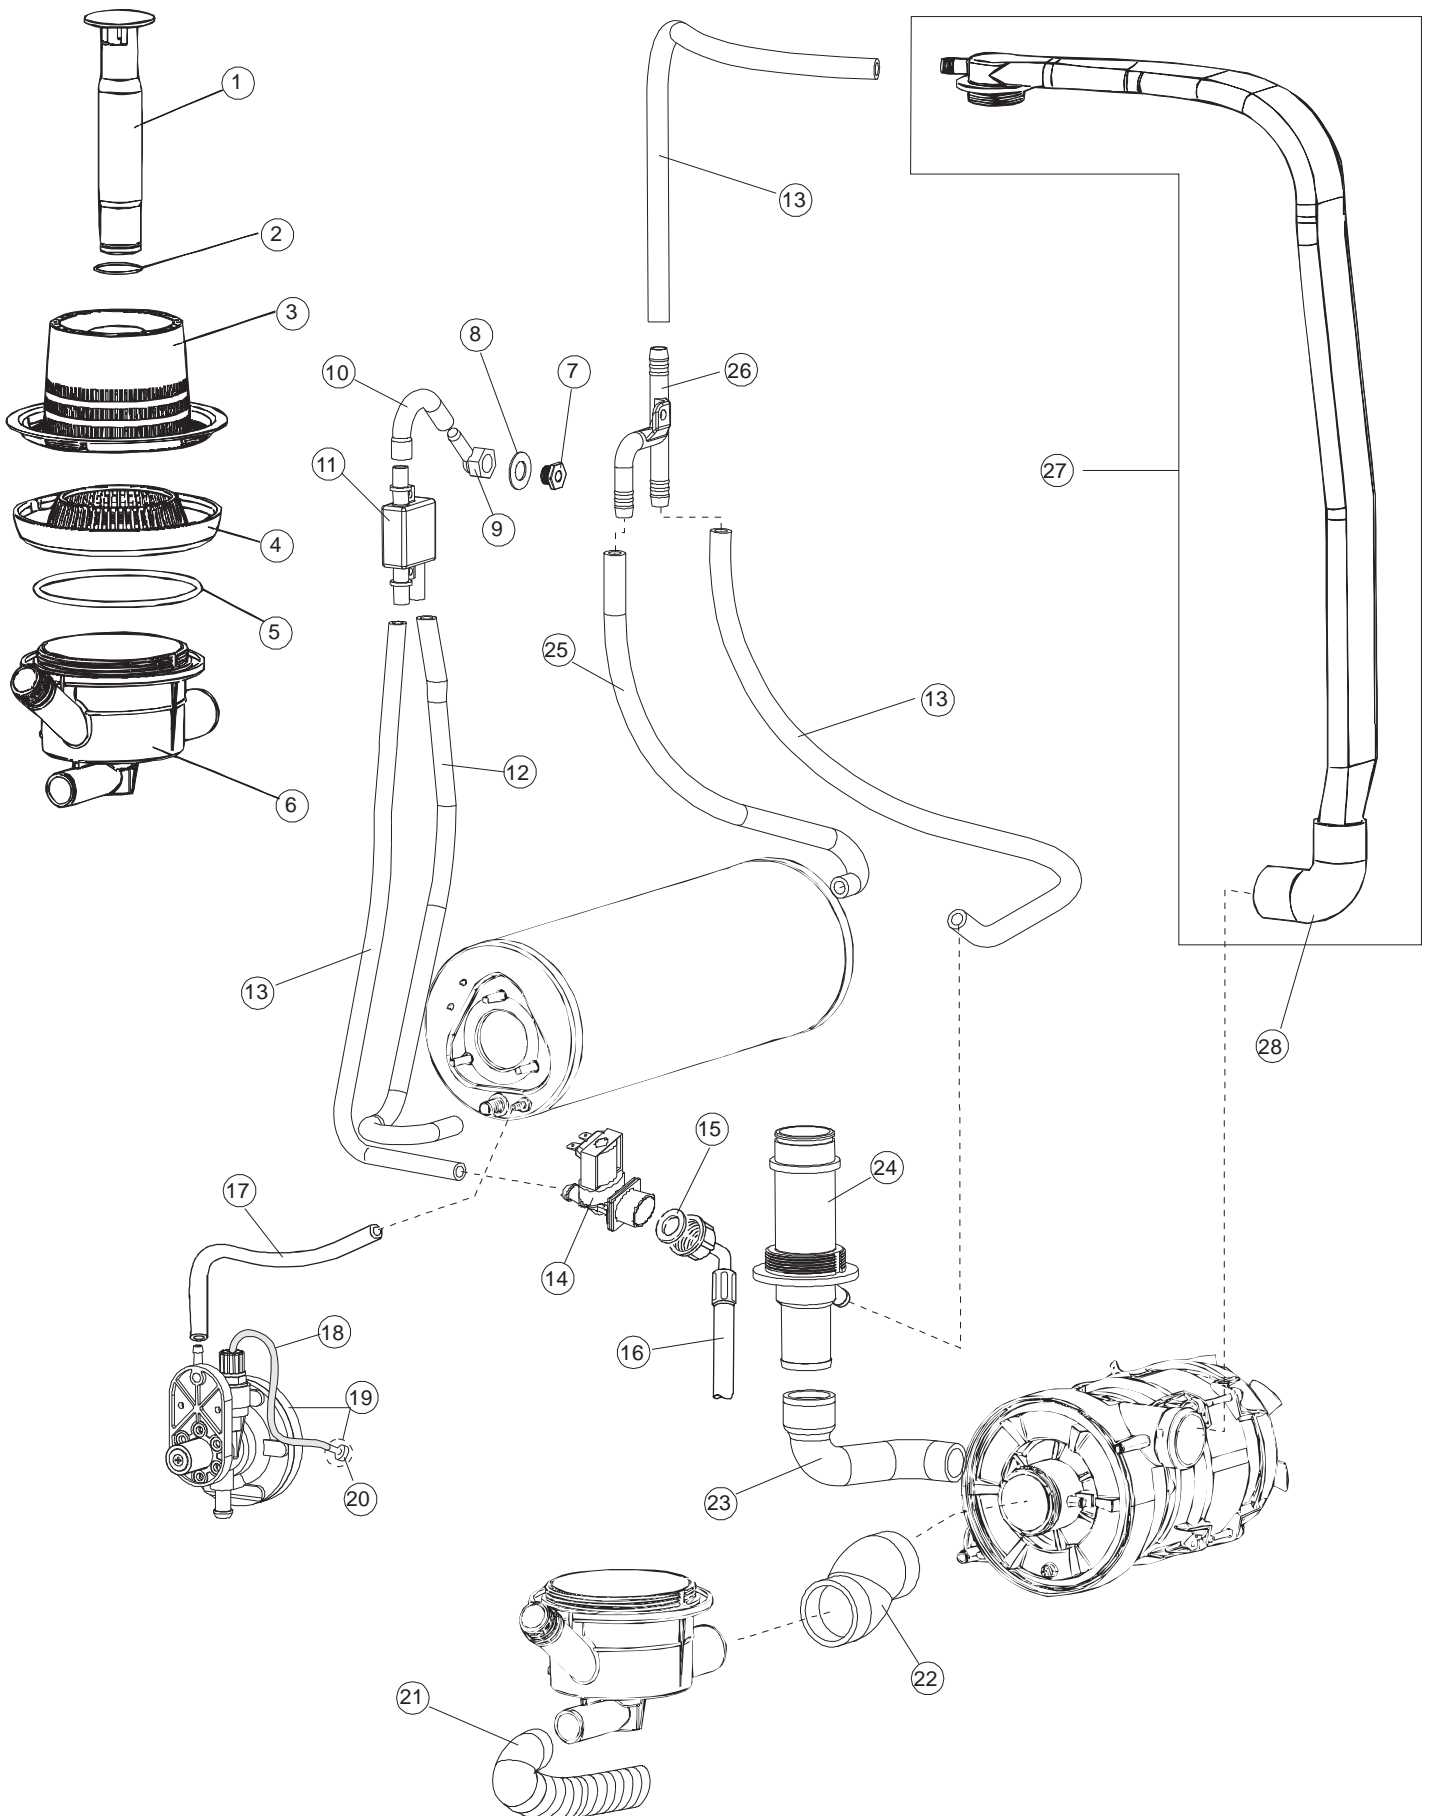

3

5

6

Seite	Position	Code	Alter Code	Beschreibung		
1	1	004175		GEHAEUSEOBERTEIL LA50		
1	2	021120		SEITENWAND		
1	3	021119		SEITENWAND		
1	4	022146		RUECKWAND LA50		
1	5	022147		RUECKWANDVERKLEIDUNG LA50		
1	6	035083		BUEGEL LA50		
1	7	025917		PANN.COMANDI INOX AQUA 260		
1	8	029510		TUER KOMPLETT LA50		
1	9	310013		ZENTRIERBLOCK SCHARN-BOLZEN LA50		
1	10	012323		FRONTALINO LUNGO LA50		
1	11	449059		FEDER		
1	12	307014		ANSCHLAG X AUSGL. UND SCHLISSFEDER		
1	13	035081		BEF.WINKEL		
1	14	437103		TUERDICHTUNG		
1	15	999259		GRUPPO STAFFA+MOLLA SAGOM.DX.PORTA LA50		
1	16	999260		GRUPPO STAFFA+MOLLA SAGOM.SX.PORTA LA50		
1	17	449058		FEDER		
1	18	307015		BUEGELLAGER F. TUERSTANGE LA50		
1	19	926117	DWP128U	VERSTELLFUSS X HAUB.3LEIT.		
1	20	040118		ZOCCOLO SUPPL.LUNGO LA50		
1	21	040119		SOCKEL		
1	22	459006	REB459006	KABELDURCHGANG, Di9/De16 22		
1	23	459004	REB459004	ROHRDURCHGANG, GUMMI DI.34		
2	1	211002	REB211002	KONTAKT, MAGNET.+KABEL 302N.Ocm25		
2	2	025941		FRONTBLLENDE PLUVIA 270(LA50)		
2	3	208010	REB208010	ABLENKER, DOPPELT - 35/40/50		
2	4	226071	REB226071	DRUCKT. MIT DOPPELKONTAKT 35/40/50		
2	5	216025	REB216025	KONTROLL-LAMPE, REIHE 24.5.0.00.04.78		
2	6	208010	REB208010	ABLENKER, DOPPELT - 35/40/50		
2	7	226071	REB226071	DRUCKT. MIT DOPPELKONTAKT 35/40/50		
2	8	226121		ELLIPTISCHE, DRUCKTASTENGEHAEUSE (111362)		
2	9	227067		TASTE, ELLIPT. BLAU		
2	10	230112		WIDERSTAND		
2	11	437086	REB437086	DICHTUNG, TANKWIDERSTAND		
2	12	214088		EL.SCHUTZ,TRANSP.KL.3		
2	13	220011	REB220011	* KLEMMENBRETT, 5-POLIG + ERDUNG FV.122		
2	14	459005	REB459005	KABELKLIPPS, STEAB Art.5024		
2	15	H.374339-2		MASCHINE KABERL H07RN-F 5X2.5X3.0MT		
2	16	299040	REB299040	ANSCHLUSSKABEL SCHUKO 230V		
2	17	236047	REB236047	SICHERHEITSTHERMOSTAT		
2	18	236048	REB236048	THERMOSTAT		
2	19	236035	REB236035	THERM.,KONT. /L.60ø+/-3ø(2611573)		
2	20	104060		BOILER		
2	21	456002	REB456002	O-Ring 48x6,2		
2	22	230111		WIDERS.B.4900W/230-400V		
2	23	69870		HEIZUNGSHUETZ DES WARMWASSERBEREITERS		
2	24	236043	REB236043	THERMOSTAT, BOILER TR711 Tf-83ø		
2	25	215029		KARTE		
2	26	228010		SICHERUNG 5X20 T4A		
2	27	210011		PLAETTCHEN		
2	28	210010		SICHERUNGSHALTER		
2	29	229029	REB229029	RELAIS FINDER 65.31 230/50		