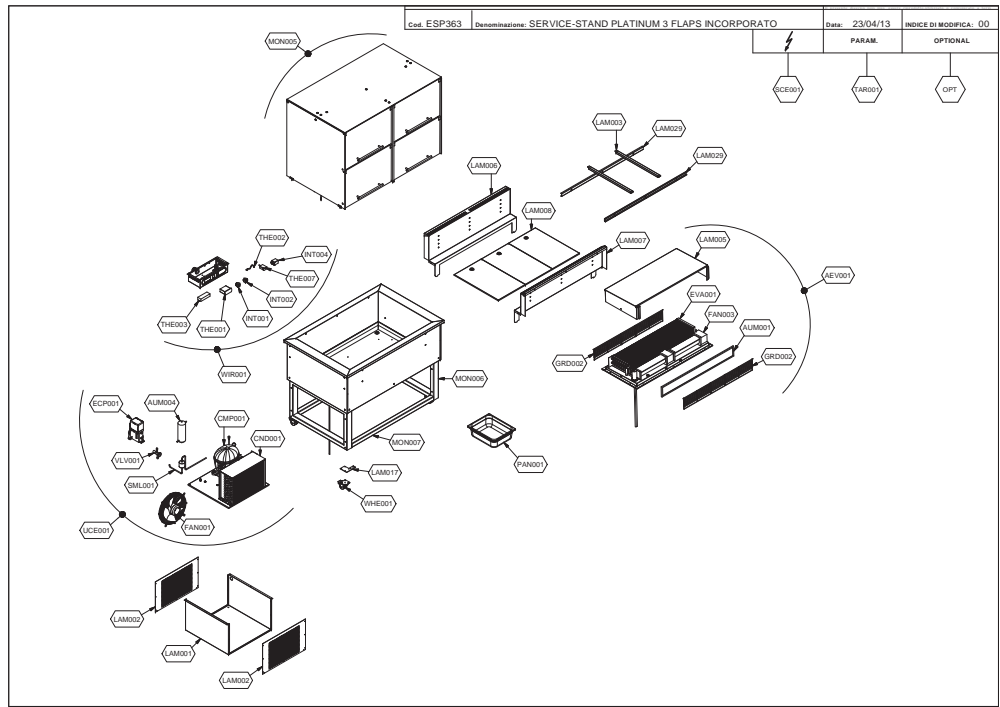

Kühlung Büffet-Element

Artikel-Nr. 651101 (9BESS3FIV0A91 / SOUL SERVICE STAND PLATINUM 3
mit Entnahmeklappen)

Explosionszeichnung / Ersatzteile

Bitte bei Ersatzteilbestellung immer Artikelnummer und Seriennummer
mit angeben!

PARAM.	OPTIONAL
ICE001	
VR001	
DPT	

Code	Description	Notes
9BESS3FIV0A91ES	EXPLODED VIEW 1	
9BESS3FIV0A91ES	EXPLODED VIEW 2	
73688952	FULL EVAPORATOR KIT	5
74837151	FAN PROTECTION FILTER	2
74865634	COMPRESSOR	4
74837117	CONDENSER	5
73669672	DOOR KIT	
73669442	DOOR	
74867018	COMPRESSOR ELECTRICAL PARTS	2
74839122	EVAPORATOR	5
74845180	FAN	2
74845038	TANGENTIAL FAN	2
74776568	SIDE GLASS	
74776532	CURVED TOP GLASS	
74776642	GLASS TOP MIDDLE SHELF	
74776632	BOTTOM GLASS MIDDLE SHELF	
74776662	AIR-CONVEYOR PER DOOR LATERALE	
74776563	PLEXIGLASS DOOR	
74776565	PLEXIGLASS STRUCTURE	
74776533	DEFLETTORE	
74847181	EVAPORATOR GRID	
74742008	MAIN ON/OFF SWITCH	2
74742017	LIGHT ON/OFF SWITCH	2
75956088	POWER RELAY	2
72539780	CONDENSING UNIT SUPPORT	
72539782	CONDENSING UNIT GRID	
72556044	PAN SUPPORT	
72539391	EVAPORATOR COVERING	
72538682	EVAPORATOR FRONT AIR-CONVEYOR	
72538672	EVAPORATOR REAR AIR-CONVEYOR	
74707262	WELL TRAY	
72557114	GLASS SUPPORT	
72538730	TOP RIGHT SUPPORT	
72538732	TOP LEFT SUPPORT	