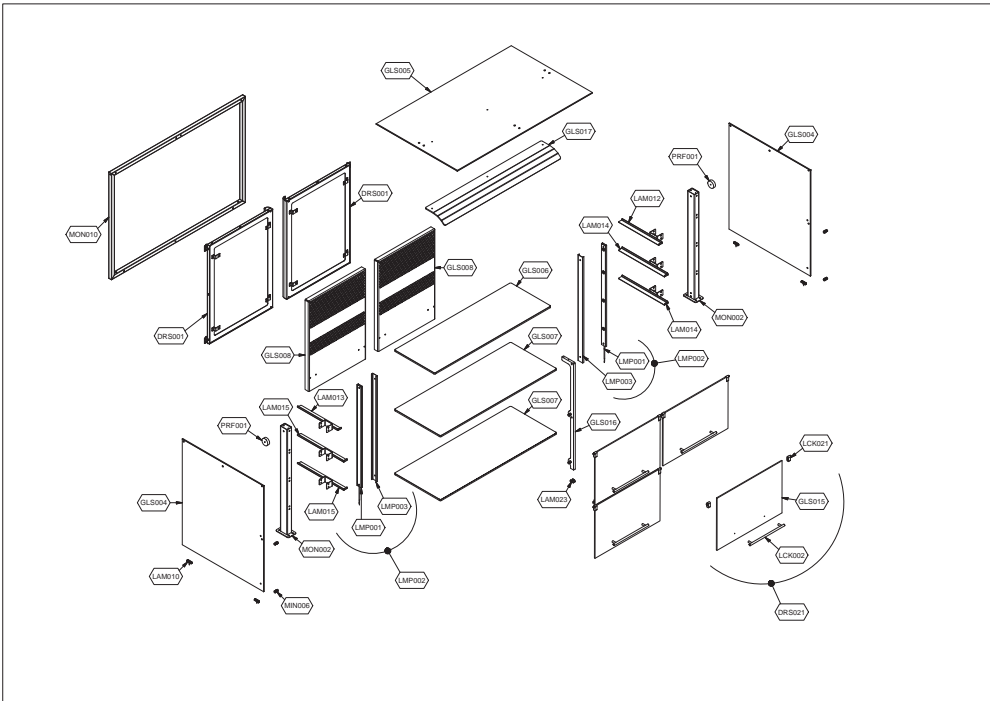

PARAM.	OPTIONAL
⚡	⬡	⬡
⬡	⬡	⬡
⬡	⬡	⬡