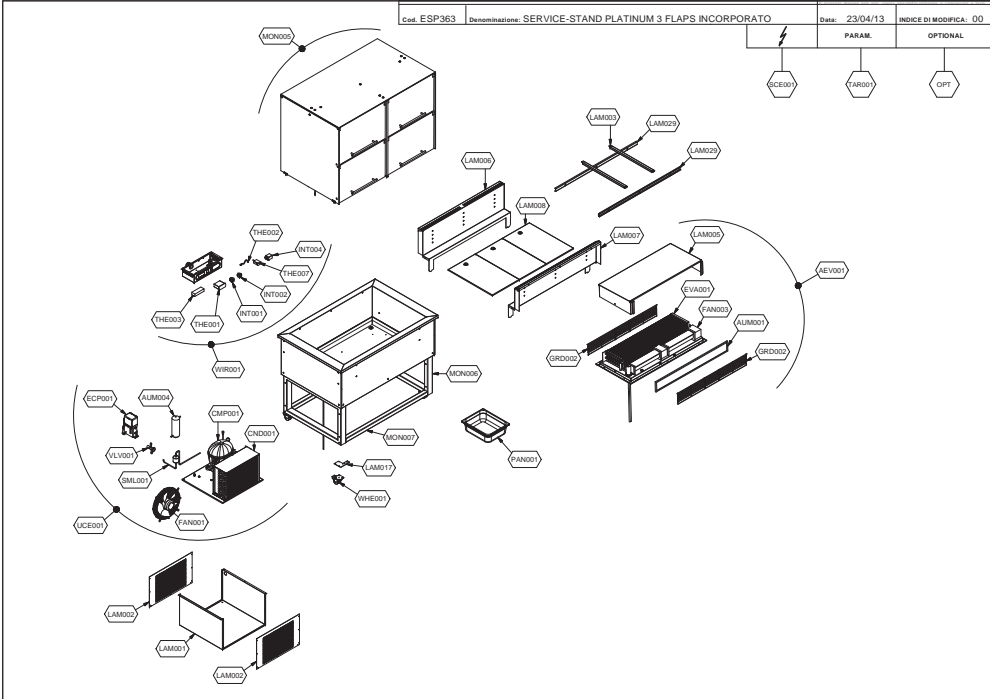

PARAM.	OPTIONAL
⚡	⬡	⬡
⬡	⬡	⬡
⬡	⬡	⬡