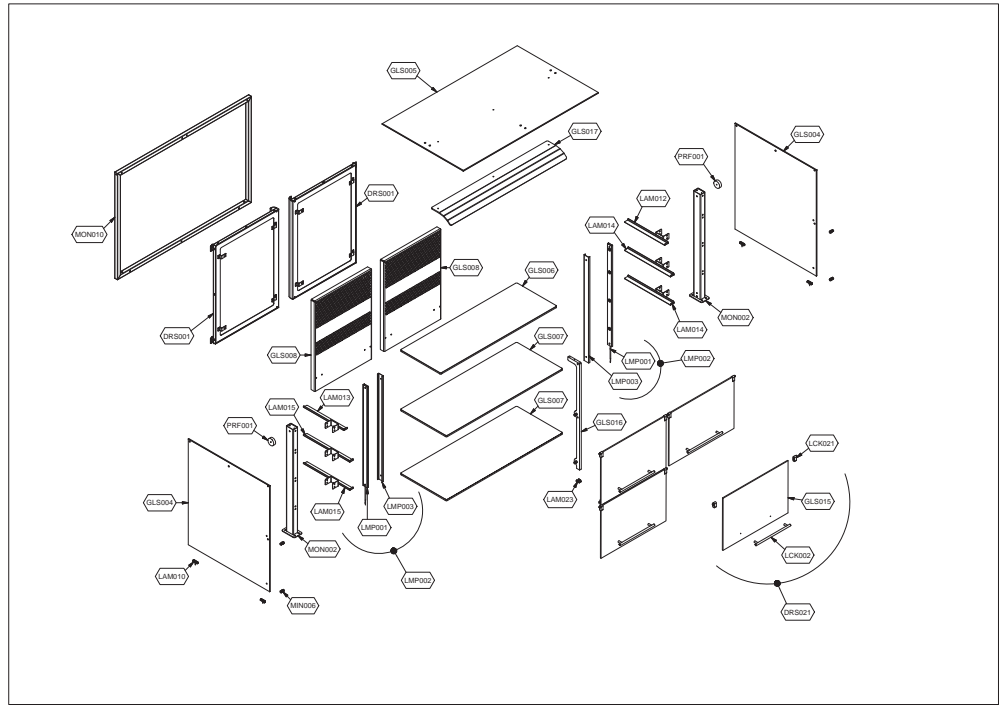

Kühlung Büffet-Element

Artikel-Nr. 651101 (9BESS3FIV0A91 / SOUL SERVICE STAND PLATINUM 3
mit Entnahmeklappen)

Explosionszeichnung / Ersatzteile

Bitte bei Ersatzteilbestellung immer Artikelnummer und Seriennummer
mit angeben!

PARAM.	OPTIONAL
ICE001	
VR001	
DPT	

Code	Description	Notes
9BESS3FIV0A91ES	EXPLODED VIEW 1	
9BESS3FIV0A91ES	EXPLODED VIEW 2	
73688952	FULL EVAPORATOR KIT	5
74837151	FAN PROTECTION FILTER	2
74865634	COMPRESSOR	4
74837117	CONDENSER	5
73669672	DOOR KIT	
73669442	DOOR	
74867018	COMPRESSOR ELECTRICAL PARTS	2
74839122	EVAPORATOR	5
74845180	FAN	2
74845038	TANGENTIAL FAN	2
74776568	SIDE GLASS	
74776532	CURVED TOP GLASS	
74776642	GLASS TOP MIDDLE SHELF	
74776632	BOTTOM GLASS MIDDLE SHELF	
74776662	AIR-CONVEYOR PER DOOR LATERALE	
74776563	PLEXIGLASS DOOR	
74776565	PLEXIGLASS STRUCTURE	
74776533	DEFLETTORE	
74847181	EVAPORATOR GRID	
74742008	MAIN ON/OFF SWITCH	2
74742017	LIGHT ON/OFF SWITCH	2
75956088	POWER RELAY	2
72539780	CONDENSING UNIT SUPPORT	
72539782	CONDENSING UNIT GRID	
72556044	PAN SUPPORT	
72539391	EVAPORATOR COVERING	
72538682	EVAPORATOR FRONT AIR-CONVEYOR	
72538672	EVAPORATOR REAR AIR-CONVEYOR	
74707262	WELL TRAY	
72557114	GLASS SUPPORT	
72538730	TOP RIGHT SUPPORT	
72538732	TOP LEFT SUPPORT	