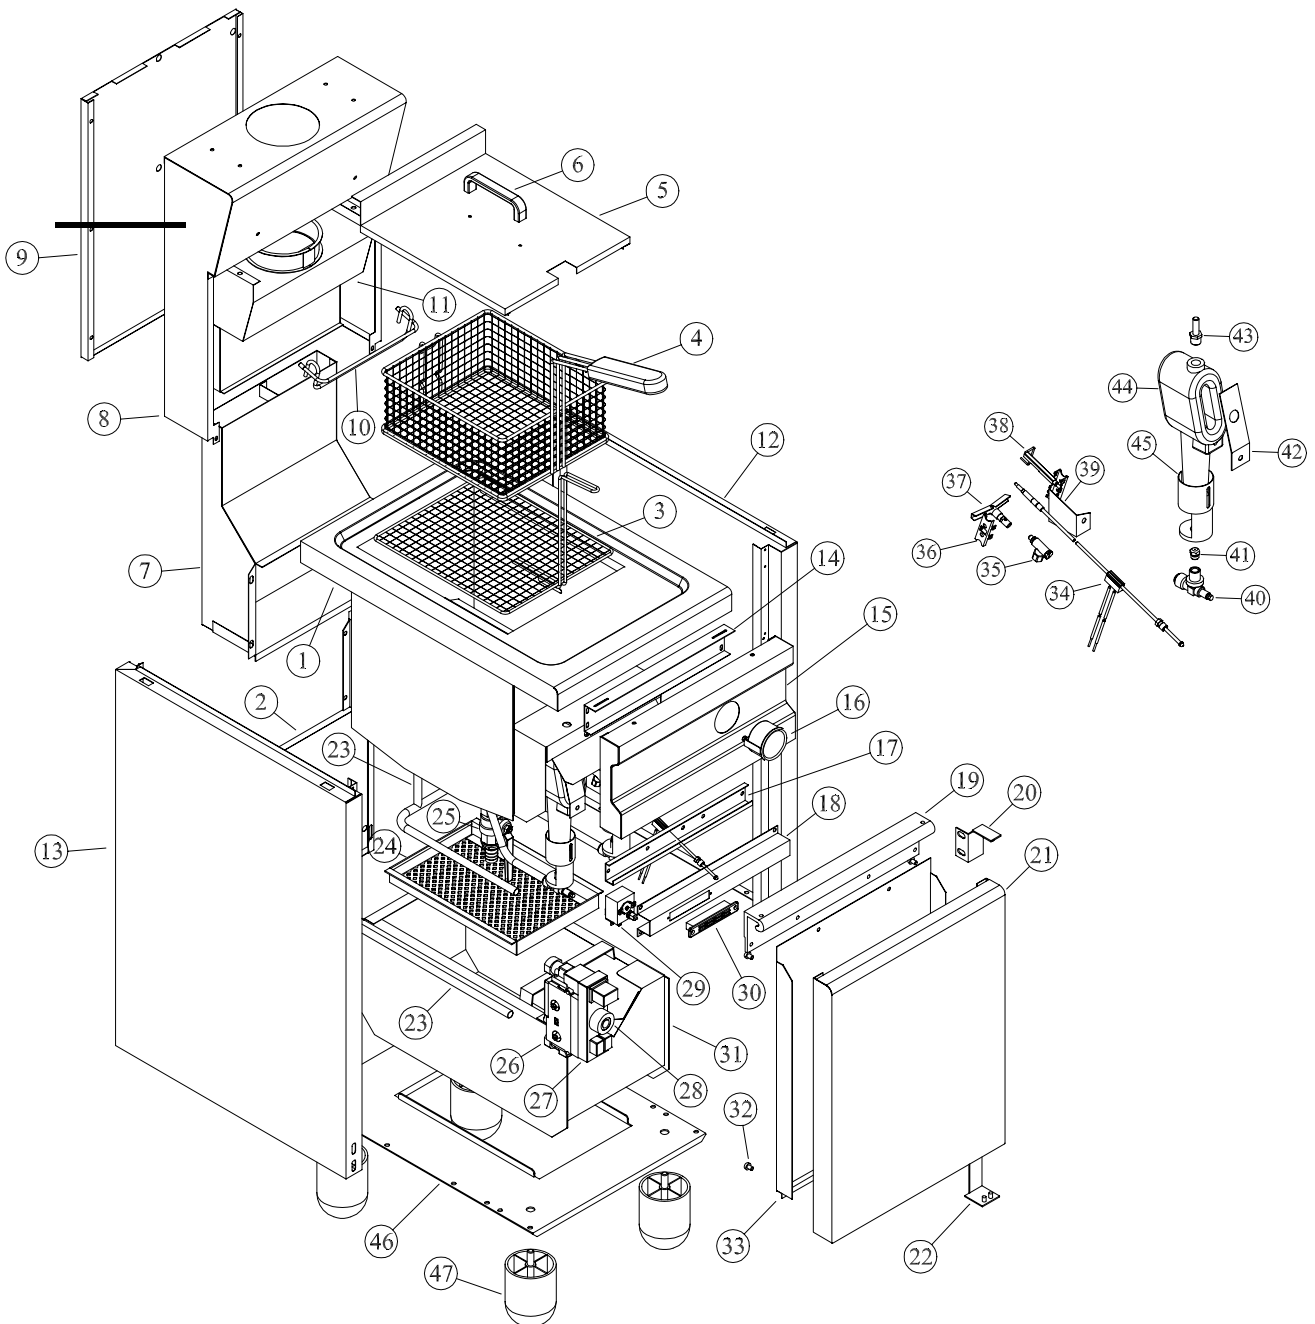

MG 15

POS	CODICE	N°	ITALIANO	ENGLISH	SAPNISH	GERMAN	FRANCE
1	162529	1	PIANO CON VASCA	TANK	ENCIMERA CON CUBETA	FLÄCHE MIT BECKEN	CUVE
2	161712	1	RETRO CARROZZERIA	BACK	PARTE TRASERA CARCASA	AUFBAU-RÜCKSEITE	PANNEAU POSTERIEUR CARROSSERIE
3	161746	1	FILTRO	FILTER	FILTRO	FILTER	FILTRE
4	161745	1	CESTELLO	BASKET	CESTA	KORB	PANIER
5	161743	1	COPERCHIO	COVER	TAPADERA	DECKEL	COUVERCLE CUVE
6	RIC0003277	1	MANIGLIA COPERCHIO	COVER HANDLE	ASA TAPADERA	DECKELGRIFF	POIGNEE COUVERCLE
7	161728	1	CAMINO INTERNO	INTERNAL CHIMNEY	CHIMENEA INTERIOR	INTERNER KAMIN	CHEMINEE INTERIOR
8	161739	1	CAMINO ESTERNO	OUTSIDE CHIMNEY	CHIMENEA EXTERIOR	EXTERNER KAMIN	CHEMINEE EXTERIOR
9	161747	1	RETRO CAMINO	BACK CHIMNEY	PARTE TRASERA CHIMENEA	KAMINRÜCKSEITE	DERRIERE CHEMINEE
10	161934	1	GANCIO PER CESTELLO	BASKET HOOK	GANCHO PARA CESTA	KORBHAKEN	CROC POUR PANIER
11		1	CONVOGLIATORE FUMI	COVEYER SMOKE	TRANSPORTADOR HUMOS	RAUCHLEITBLECH	CONVOYEUR FUMEE
12	161816	1	LATERALE DX	RIGHT SIDE	LATERAL DCHO.	SEITENWAND RECHTS	PANNEAU DROITE
13	161817	1	LATERALE SX	LEFT SIDE	LATERAL IZQ.	SEITENWAND LINKS	PANNEAU GAUCHE
14	161713	1	ANGOLARE CRUSCOTTO	SUPPORT FRONT PANEL	CANTONERA PIEZA FRONTAL	WINKELPROFIL FÜR STIRNBRETTBEFESTIGUNG	SUPPORT PANNEAU CONTROL
15	161719	1	CRUSCOTTO	FRONT PANEL	PIEZA FRONTAL	STIRNBRETT	PANNEAU CONTROL
16	161827	1	TERMOMETRO	THERMOMETER	TERMÓMETRO	THERMOMETER	THERMOMETRE
18	161715	1	ANGOLARE PORTA CALAMITA	MAGNET SUPOORT	CANTONERA PUERTA IMÁN	WINKELPROFIL FÜR MAGNETBEFESTIGUNG	SUPPORT AIMANT
20	161754	1	CERNIERA DX SUPERIORE	HIGH HINGE DX	BISAGRA SUPERIOR DCHA.	OBERES RECHTES SCHARNIER	CHARNIERE SUPERIEUR DROITE
21	161724	1	PORTA CON MANIGLIA	DOOR WITH HANDLE	PUERTA	TÜR	PORTE AVEC MANETTE
22	161755	1	CERNIERA DX INFERIORE	LOWE HINGE DX	BISAGRA INFERIOR DCHA.	UNTERES RECHTES SCHARNIER	CHARNIERE INFERIEUR BROITE
23	161818	1	TUBI	PIPING GAS	TUBOS	ROHRE	TUBE
24	161705	1	FILTRO VASCA RACCOGLIOLIO	FILTER TANK COLLECTION OIL	FILTRO CUBETA RECOGE- ACEITE	FILTER ÖLSAMMELSCHALE	FILTRE CUVE OIL
25	161757	1	RUBINETTO	DOWN LOAD TAP OIL	LLAVE	HAHN	RUBINET DE VIDANGE OIL
26	RTCU700574	1	C/VALVOLA GAS	GAS VALVE	C/VÁLVULA GAS	GASVENTILKÖRPER	ELECTROVANNE
27	RTCU600308	1	COPERCHIO X VALVOLA + PIEZO	GAS VALVE COVER	TAPADERA PARA VÁLVULA + PIEZO	DECKEL FÜR VENTIL+ PIEZOZÜNDUNG	COUVERCLE POUR ELECTROVANNE
28	RTCU900222	1	MANOPOLA PER ELETTRIVALVOLA	GAS VALVE KNOB	SELECTOR PARA ELECTROVÁLVULA	DREHSCHALTER FÜR MAGNETVENTIL	MANETTE POUR ELECTROVANNE
29	RTBF900094	1	TERMOSTATO SICUREZZA	SAFETY THERMOSTAT	TERMOSTATO SEGURIDAD	SICHERHEITSTHERMOSTAT	THERMOSTAT DE SECURITE
30	RTTAV00093	1	CALAMITA	MAGNET	IMÁN	MAGNET	AIMANT
31	161700	1	VASCA RACCOGLIOLIO	COLLECTION OIL THANK	CUBETA RECOGE-ACEITE	ÖLSAMMELSCHALE	CUVE OIL
32	162074	4	GOMMINO PORTA	RUBBER CUP	TAPÓN DE GOMA PUERTA	GUMMI-TÜRSTOPFEN	CAPSOULE EN