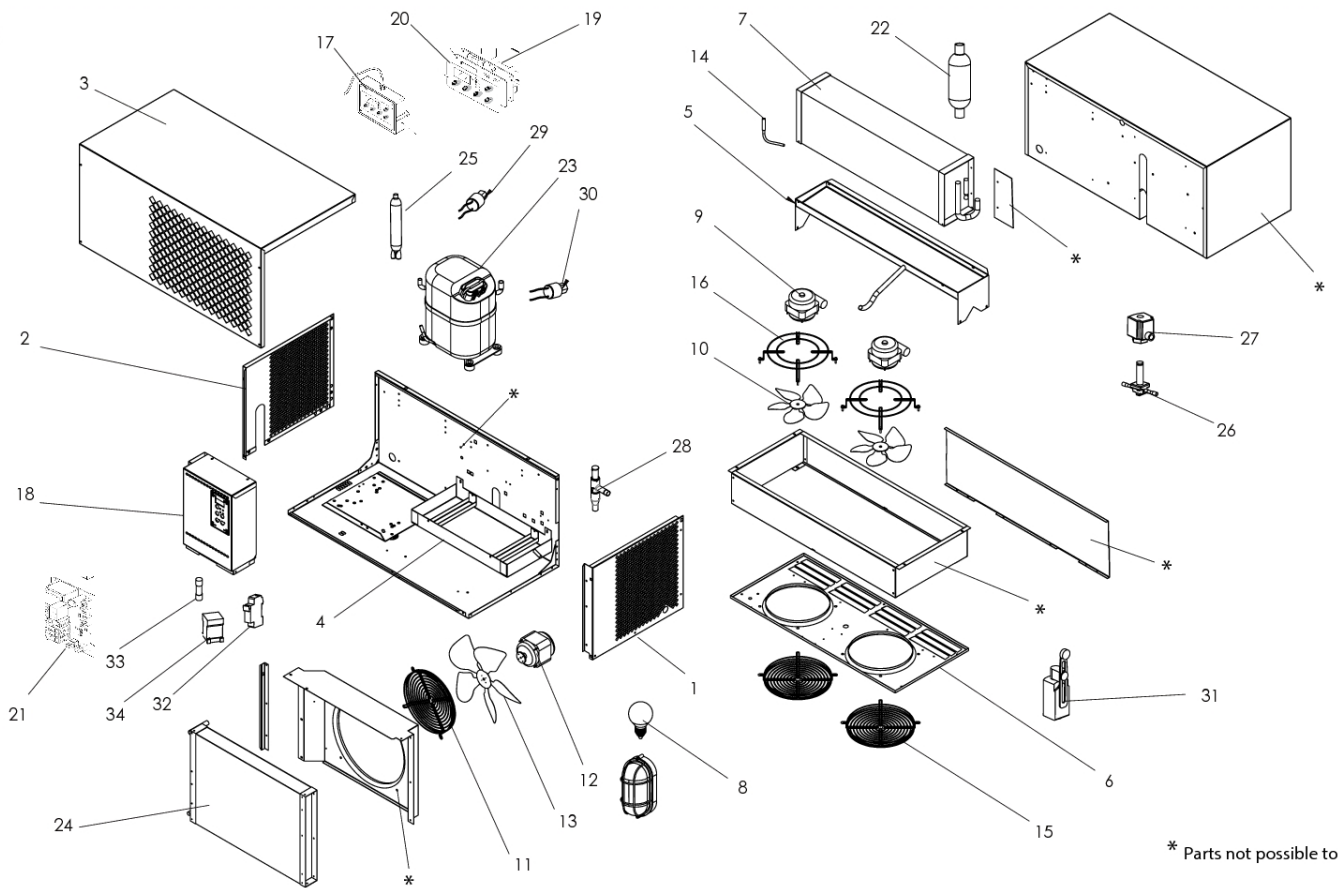

## **Kühlung Tiefkühl-Deckenaggregat**

Artikel-Nr.  
666027 (SVK2170)

---

### **Explosionszeichnung / Ersatzteile**

---

Bitte bei Ersatzteilbestellung immer Artikelnummer und  
Seriennummer mit angeben!

SV2

## SVK2170A2202\_B

Pos.	Code	Description	Qta	UM	Note
1	2225185K	CONDENSER RIGHT SIDE	1		
2	2225186K	CONDENSER LEFT SIDE	1		
3	2225184K	FRONTAL PANEL	1		
4	2009091	CONDENSATE TRAY	1		
5	2225081	EVAPORATOR DRAIN TRAY	1		
6	2225107K	EVAPORATOR CONVEYER	1		
7	3EVP152	EVAPORATOR	1		
8	3LMP047	LAMP	1		
9	3MVN023	FAN MOTOR	2		
10	3VNT046	EVAPORATOR FAN BLADE	2		
11	3GRI048	FAN GRILLE	1		
12	3MVN021	FAN MOTOR	1		
13	3VNT051	CONDENSER FAN BLADE	1		
14	3SNS085	TEMPERATURE PROBE	2		
15	3GRI028	FAN GRILLE	2		
16	2GRI029	FAN MOUNTING BRACKET	2		SPARE PART NOT AVAILABLE. REPLACED BY 3GRI029
17	3PRM1311	REMOTE PANEL	1		
18	3QECSBN0279	ELECTRIC PANEL	1		
19	3TST046	ELECTRONIC KEYBOARD	1		
20	3PNP066	CONTROL PANEL FOIL	1		
21	3SCH173	CONTROL PANEL	1		
22	3ACL048	LIQUID SEPARATOR	1		
23	3CMP359	COMPRESSOR	1		
24	3CND177	CONDENSER	1		
25	3FLT078	FILTER	1		
26	3VLS001	SOLENOID VALVE	1		
27	3CVS001	SOLENOID COIL	1		

## SVK2170A2202\_B

Pos.	Code	Description	Qta	UM	Note
28	3VRP074	PRESSURE REGULATING VALVE	1		
29	3PRS033	LOW PRESSURE SWITCH	1		
30	3PRS025	HIGH PRESSURE SWITCH	1		
31	3MCT014	DOOR MICROSWITCH	1		
32	3BSF050	FUSE HOLDER	1		
33	3FSB167	FUSE	1		